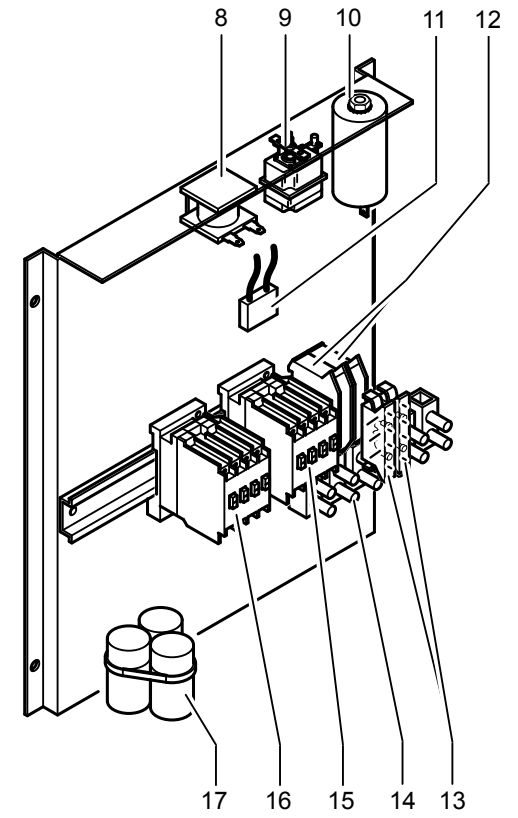

JOKER

FCE 6

TAV. 709

FORNI TAV. 709	1	GAFOC00030	AS.CERN.SUP.SX P.F.FCV.	CHARNIÈRE SUPÉRIEURE GAUCHE	INGE PIN SUPER.LEFT	TÜRANGEL OBEN LINKS
FORNI TAV. 709	2	161509	VETRO INTERNO SX/DX	GROUPE VERRE INTERIEUR GAUCHE/DROITE	INNER UNIT GLASS LEFT/RIGHT	GRUPPE INNENGLAS RECHTS/LINKE
FORNI TAV. 709	3	161613	AS.PORTA FORNO DX	PORTE DU FOUR DROITE	OVEN DOOR RIGHT	OFENTÜR RECHTS
FORNI TAV. 709	4	161171	VETRO ESTERNO SX/DX	VERRE EXTER GAUCHE/DROITE	EXTERNAL GASKET LEFT/RIGHT	EXTERNER GLAS RECHTS/LINKE
FORNI TAV. 709	5	161487	GUARNIZIONE VETRO ESTERNO	GARNITURE VERRE EXTÉR.	EXTERNAL GASKET GLASS	EXTERNER GLASDICHTUNG
FORNI TAV. 709	6	161387	CERN.INF.P.F.SX FCV	CHARNIÈRE INFÉRIEUR GAUCHE PORTE DU FOUR	INGE PIN INFER.LEFT	TÜRANGEL UNTENLINKS
FORNI TAV. 709	7	160912	MANIGLIA	POIGNÉE	HANDLE	HANDGRIFF
FORNI TAV. 709	8	RTFOC00338	ANELLO EST.MAN.P.F.FCV.	ANNEAU EXT. POIGNÉE PORTE DU FOUR	OUTWARD RING OVEN DOOR HANDLE	HANDGRIFF
FORNI TAV. 709	9	160911	BASETTA MANIGLIA	EPAISSEUR POIGNÉE	HANDLE	HANDGRIFF
FORNI TAV. 709	10	RTFOC00337	ANELLO INT.GRADINO MAN.P.F.FCV	ANNEAU INTERIEUR EPAISSEUR	INNER RING	INNENRING
FORNI TAV. 709	11	161598	AS CASSETTO SX INT. P.F.	GROUPE BASSIN GAUCHE	UNIT DRAWER LEFT	GRUPPE SCHUBLADE LINKS
FORNI TAV. 709	12	161131	AS.CASSETTO SX FGC065	BASSIN GAUCHE	TRAY LEFT	SCHUBLADE LINKS
FORNI TAV. 709	12	161605	AS.CASSETTO DX FGC065	BASSIN DROITE	TRAY RIGHT	SCHUBLADE RECHTS
FORNI TAV. 709	13	RTFOC00413	PIEDINO	PIED	FOOT	FUSS
FORNI TAV. 709	14	RTFOC00711	MICROINT.FCV. RMP UNIPOL	MICRO-INTERRUPTEUR PORTE DU FOUR	MICRO OVEN DOOR	MIKRO OFENTÜR
FORNI TAV. 709	15	GAFOC00244	CRUSCOTTO	PANNEAU DE CONTRÔLE	CONTROL PANEL	STIRNBRETT
FORNI TAV. 709	16	PAFOC00416	FIANCO DX	CÔTÉ DROITE	RIGHT SIDE	RECHTE SEITE
FORNI TAV. 709	17	PAFOC00417	POSTERIORE ESTERNO	ARRIÈRE EXT.	POSTERIOUR EXT.	HINTEN AUSSEN
FORNI TAV. 709	18	GAFOC00163	COPERCHIO ESTERNO	COUVERCLE EXT.	COVER EXT.	ABDECKUNG
FORNI TAV. 709	19	PAFOC00418	FIANCO SX FGC065	CÔTÉ GAUCHE	LEFT SIDE	LINKE SEITE
FORNI TAV. 709	20	161502	AS. GHIERA BLOCCO VETRO	GROUPE BAGUE BLOCAGE VERRE	UNIT LUCKING GLASS NUT	GRUPPE GEFESTIGUNGSMUTTER GLAS
FORNI TAV. 709	21	GAFOC00027	AS.C/FORO CASS.FCV.	COUVRE TROU	PLUG	LOCHABDECKUNGSPROPFEN
FORNI TAV. 709	22	RTFOC00555	AT.GRIGLIA LAT.F.FCV	ATTAQUE GRILLE LATÉRALE	GRILL CONNECTION SIDE	GRILLAUFCLAGE SEITE
FORNI TAV. 709	23	RTFOC00415	ASTA TRAS.SCA.COND.FGC065 NICH	BARRE TRANSVERSAL	ROD TRANSVERS.	STAB
FORNI TAV. 709	24	RTFOC00412	ASTA ANT.SCA.COND.FGC065 NICH.	BARRE ANTÉRIEUR	ROD ANTERIOUR	STAB VORNE
FORNI TAV. 709	25	161660	MANOPOLA	BOUTON	KNOB	DREHGRIFF
FORNI TAV. 709	26	RTFOC00382	CORNICE P/LAMPADA	CADRE DU PORTELAMPE	MOULDING P/LAMP	UMRAHMUNG P/LAMPE
FORNI TAV. 709	27	161283	GUARNIZIONE P/LAMPADA	GARNITURE DU PORTELAMPE	GASKET P/LAMP	DICHTUNG P/LAMPE
FORNI TAV. 709	28	RTFOC00201	*VETRO P/LAMPADA FCV.	VERRE DU PORTELAMPE	GLASS P/LAMP	GLAS P/LAMPE
FORNI TAV. 709	29	RTFOC00036	PORTA LAMPADA	PORTELAMPE	DOOR LAMP	PORTA LAMPE
FORNI TAV. 709	30	RTFOC00037	LAMPADA	LAMPE	LAMP	LAMPE
FORNI TAV. 709	31	RTFOC00009	GANCIO	CROCHET	HOOK	HAKEN
FORNI TAV. 709	32	RTFOC00005	ZOCCOLO ESTERNO	GODET EXTÉRIEUR	OUTWARD BASE	SOCKEL AUSSEN
FORNI TAV. 709	33	GAFOC00005	SERRATURA P.F.	SERRURE P.F.	LOCK P.F.	SCHLOSS P.F.
FORNI TAV. 709	34	RTFOC00057	ZOCCOLO CENTRALE	GODET CENTRAL	CENTRAL BASE	SOCKEL ZENTRAL
FORNI TAV. 709	35	161513	MOLLA FERMO GHIERA	RESSORT DE LA SERRURE DU VIROLE	FERRULE LOCK SPRING	FEDER DES MUTTER-SCHLOSSES
FORNI TAV. 709	36	RTMIN00114	DADO CECO M6	ECROU	NUT	MUTTER
FORNI TAV. 709	37	161580	AS. PROTEZIONE SERRATURA DX	GROUPE PROTECTION SERRURE DROITE	UNIT RIGHT LOCK PROTECTION	GRUPPE SHUTZSCHLOSS RECHTZ
FORNI TAV. 709	38	161411	GUARNIZIONE CRUSCOTTO	GARNITURE PANNEAU DE CONTRÔLE	CONTROL PANEL GASKET	DICHTUNGSTIRNBRETT
FORNI TAV. 709	39	RTFOC00723	GUARNIZIONE FACCIATA	GARNITURE DEVANTURE	GASKET FACE	DICHTUNG OFENVORDERWAND
FORNI TAV. 709	40	161494	DISTANZIALE VETRO	ENTRTOISE VERRE	GLASS SPACER	DISTANZSTÜCK GLAS
FORNI TAV. 709	41	161477	GOMMINO PORTAFORNO	BOUCHON DE LA PORTE	DOOR RUBBER CAP	TÜRGUMMI
FORNI TAV. 709	1-1	GAFOC00213	AS.CERN.SUP.DX P.F.FCV	CHARNIÈRE SUPÉRIEURE DROITE	INGE PIN SUP. RIGHT	TÜRANGEL RECHTS
FORNI TAV. 709	11-1	161607	AS CASSETTO DX INT. P.F.	GROUPE BASSIN DROITE	UNIT DRAWER RIGHT	GRUPPE SCHUBLADE RECHTS
FORNI TAV. 709	3-1	161155	AS.PORTA FORNO SX	PORTE DU FOUR GAUCHE	OVEN DOOR LEFT	OFENTÜR LINKS
FORNI TAV. 709	37-1	161150	AS. PROTEZIONE SERRATURA SX	GROUPE PROTECTION SERRURE GAUCHE	UNIT LEFT LOCK PROTECTION	GRUPPE SHUTZSCHLOSS LINKE
FORNI TAV. 709	6-1	PAFOC00583	CERN.INF.P.F.DX FCV	CHARNIÈRE INFÉRIEUR DROITE PORTE DU FOUR	INGE PIN INF. RIGHT	TÜRANGEL INF. RECHTS