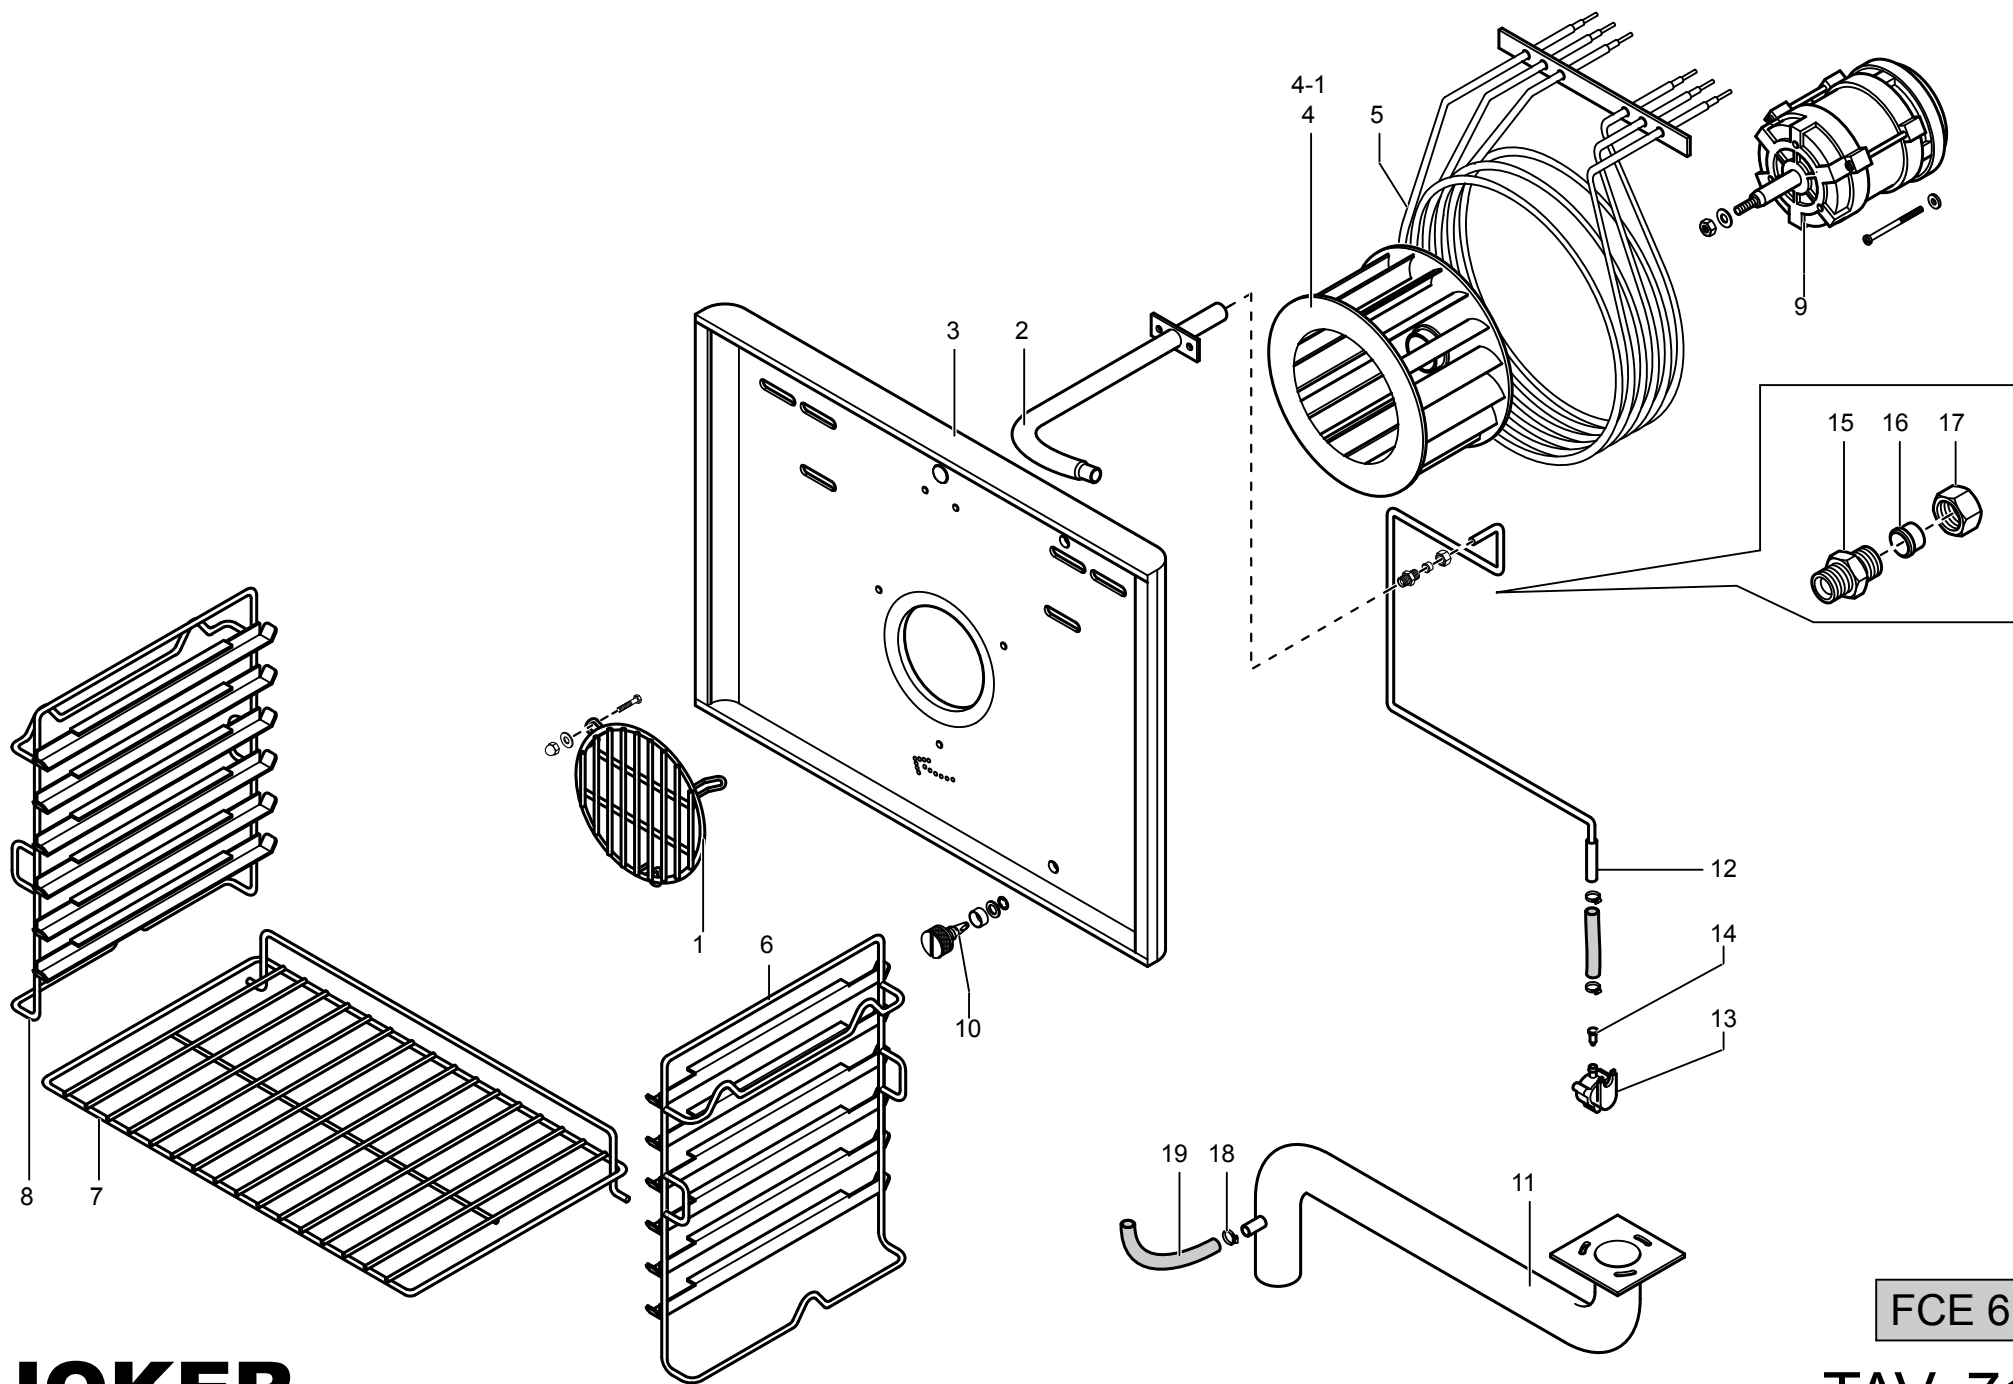

JOKER

FCE 6

TAV. 710

FORNI TAV. 710	1	RTFOC00174	GRIGLIA PROT.VENT.FCV.INOX	GRILLE DE PROTECTION	GRILL IMPELLER PROTECTION	SCHUTZGITTER SCHORNSTEIN
FORNI TAV. 710	2	RTFOC00706	TU.UMIDIFICATORE	HUMIDIFICATEUR	HUMIDIFIER	BEFEUCHTER
FORNI TAV. 710	3	PAFOC00625	CONV.ARIA	CONVOYEUR	FAN	VENTILATOR
FORNI TAV. 710	4	RTFOC00473	GIRANTE VENT.6G D.220 P.R.	MOBILE 50HZ	IMPELLER 50HZ	LAUFRAD 50HZ
FORNI TAV. 710	5	RTFOC00433	RESISTENZA	RESISTANCE	RESISTANCE	WIEDERSTAND
FORNI TAV. 710	6	RTFOC00612	GRIGLIA LAT.DX INOX	GRILLE LATÉRALE DROIT	GRILL SIDE RIGHT	GRILL SEITE RECHTS
FORNI TAV. 710	7	RTFOC00175	GRIGLIA FORNO GN 1/1	GRILLE DU FOUR GN 1/1	GRILL OVEN GN 1/1	GRILL HERD GN 1/1
FORNI TAV. 710	8	RTFOC00613	GRIGLIA LAT.SX INOX	GRILLE LATÉRALE GAUCHE	GRILL SIDE LEFT	GRILL SEITE LINKS
FORNI TAV. 710	9	RTFOC00706	MOTORE	MOTEUR	MOTOR	MOTOR
FORNI TAV. 710	10	RTFOC00334	AT.RAPIDO K1610/TA16/C16X	ATTAQUE RAPIDE	CONNECTION	SCHNELLANSCHLUSS
FORNI TAV. 710	11	RTFOC00618	RAMPA SC.COND.FGC065/1	RAMPE DE DÉCHARGEMENT CONDENSE	RAMP CONDENSE	RAMPE DUNSTABZUG
FORNI TAV. 710	12	RTFOC00706	INIET.UMIDIF.FCV D.1.5	INJECTEUR HUMIDIFICATEUR	INJECTOR HUMIDIFIER	EINSPRITZER BEFEUCHTER
FORNI TAV. 710	13	RTFOC00022	ELETTROVALVOLA	SOUPAPE	ELECTRIC VALVE	ELEKTROVENTIL
FORNI TAV. 710	14	RTFOC00120	REGOLATORE DI PORTATA ROSSO (0,25 C/M.)	REGULATEUR DE PORTÉE 0,25 (ROUGE)	FLOWREGULATOR 0,25 (RED)	DURCHSTRÖMUNGSREGLER 0,25 (ROTE)
FORNI TAV. 710	15	RTFOC00557	INIETTORE UMIDIFICATORE	INJECTEUR HUMIDIFICATEUR	INJECTOR HUMIDIFIER	EINSPRITZER BEFEUCHTER
FORNI TAV. 710	16	RTC900018	BICONO D.6 PEL0905	BICONE POUR TUBE Ø 6	BICONE FOR PIPE Ø 6	ZWEIKEGEL Ø 6
FORNI TAV. 710	17	RTFOC00020	CALOTTA UMIDIF.FCV.	ECROU	NUT	MUTTER
FORNI TAV. 710	18	RTMIN00304	FASCETTA	BANDE	CLAMP	SHELLE
FORNI TAV. 710	19	MPGOM12T00	TUBO GOMMA	TUBE EN CAOUTCHAUC	RUBBER PIPE	ROHR GUMMI
FORNI TAV. 710	4-1	RTFOC00531	GIRANTE VENT.6G D.220 P.R.60HZ	MOBILE 60HZ	IMPELLER 60HZ	LAUFRAD 60HZ