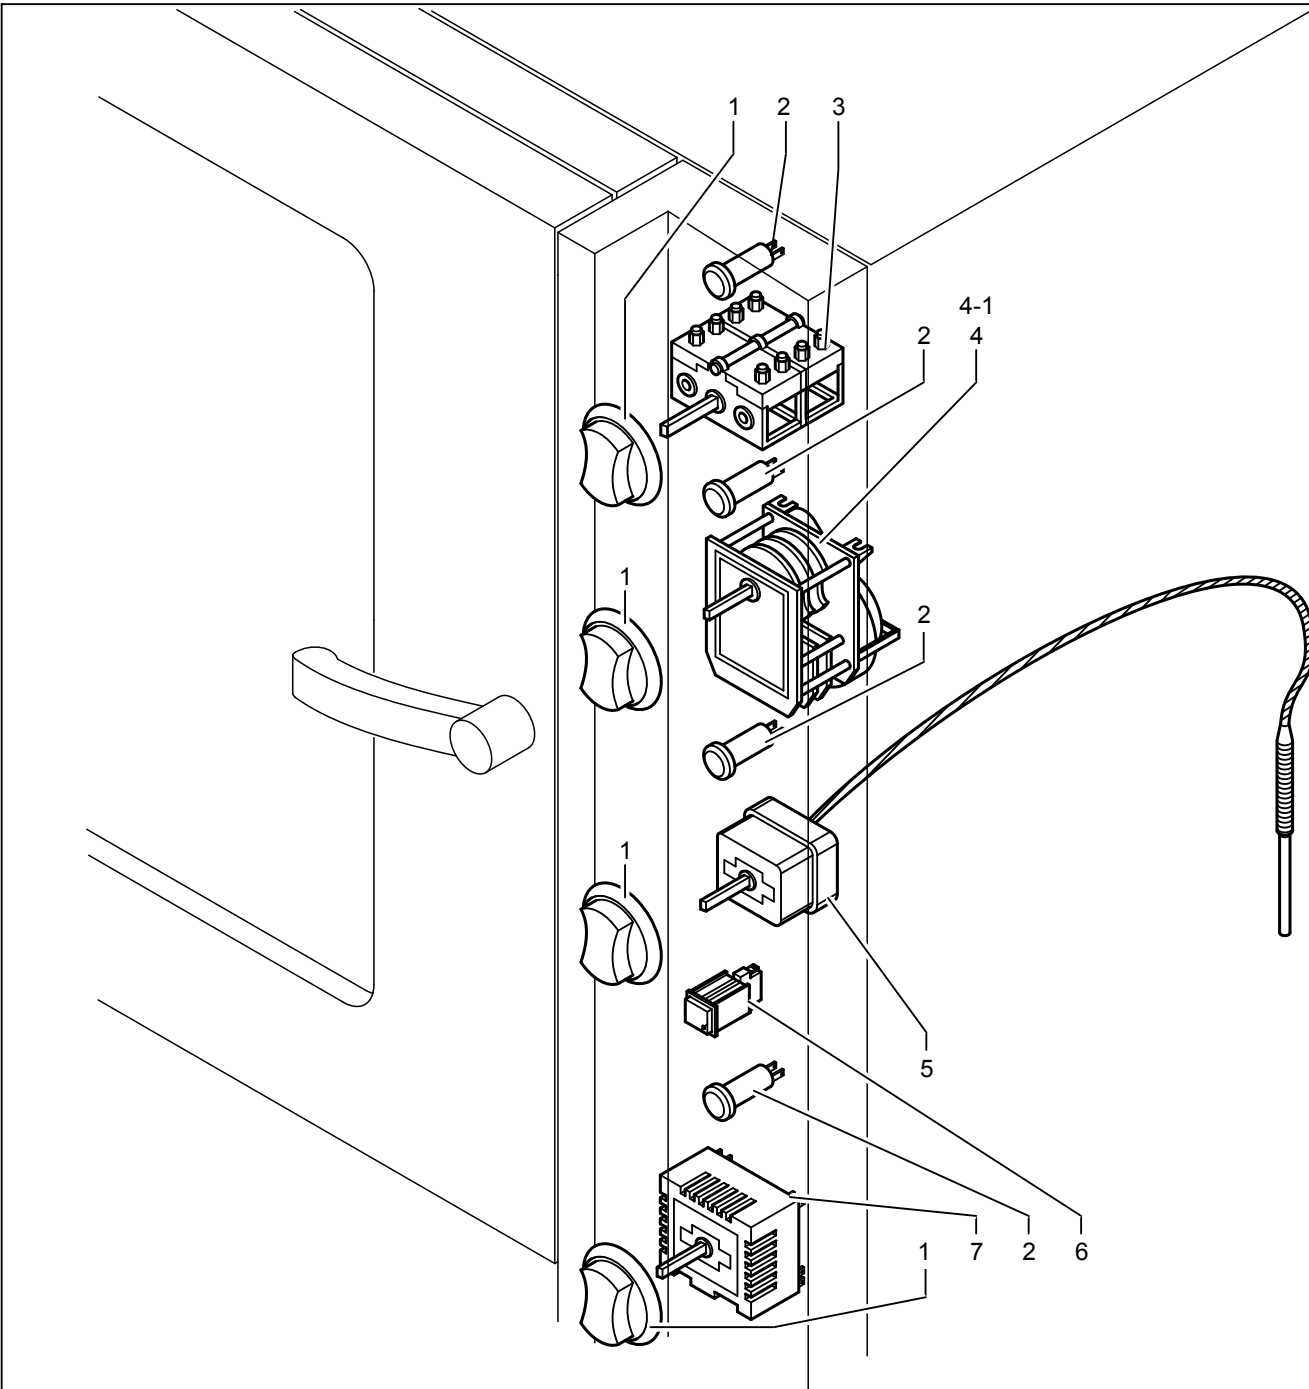

JOKER

FCE 6

TAV. 709

FORNI TAV. 709	1	GAFOC00030	AS.CERN.SUP.SX P.F.FCV.	CHARNIÈRE SUPÉRIEURE GAUCHE	INGE PIN SUPER.LEFT	TÜRANGEL OBEN LINKS
FORNI TAV. 709	2	161509	VETRO INTERNO SX/DX	GROUPE VERRE INTERIEUR GAUCHE/DROITE	INNER UNIT GLASS LEFT/RIGHT	GRUPPE INNENGLAS RECHTS/LINKE
FORNI TAV. 709	3	161613	AS.PORTA FORNO DX	PORTE DU FOUR DROITE	OVEN DOOR RIGHT	OFENTÜR RECHTS
FORNI TAV. 709	4	161171	VETRO ESTERNO SX/DX	VERRE EXTER GAUCHE/DROITE	EXTERNAL GASKET LEFT/RIGHT	EXTERNER GLAS RECHTS/LINKE
FORNI TAV. 709	5	161487	GUARNIZIONE VETRO ESTERNO	GARNITURE VERRE EXTÉR.	EXTERNAL GASKET GLASS	EXTERNER GLASDICHTUNG
FORNI TAV. 709	6	161387	CERN.INF.P.F.SX FCV	CHARNIÈRE INFÉRIEUR GAUCHE PORTE DU FOUR	INGE PIN INFER.LEFT	TÜRANGEL UNTENLINKS
FORNI TAV. 709	7	160912	MANIGLIA	POIGNÉE	HANDLE	HANDGRIFF
FORNI TAV. 709	8	RTFOC00338	ANELLO EST.MAN.P.F.FCV.	ANNEAU EXT. POIGNÉE PORTE DU FOUR	OUTWARD RING OVEN DOOR HANDLE	HANDGRIFF
FORNI TAV. 709	9	160911	BASETTA MANIGLIA	EPAISSEUR POIGNÉE	HANDLE	HANDGRIFF
FORNI TAV. 709	10	RTFOC00337	ANELLO INT.GRADINO MAN.P.F.FCV	ANNEAU INTERIEUR EPAISSEUR	INNER RING	INNENRING
FORNI TAV. 709	11	161598	AS CASSETTO SX INT. P.F.	GROUPE BASSIN GAUCHE	UNIT DRAWER LEFT	GRUPPE SCHUBLADE LINKS
FORNI TAV. 709	12	161131	AS.CASSETTO SX FGC065	BASSIN GAUCHE	TRAY LEFT	SCHUBLADE LINKS
FORNI TAV. 709	12	161605	AS.CASSETTO DX FGC065	BASSIN DROITE	TRAY RIGHT	SCHUBLADE RECHTS
FORNI TAV. 709	13	RTFOC00413	PIEDINO	PIED	FOOT	FUSS
FORNI TAV. 709	14	RTFOC00711	MICROINT.FCV. RMP UNIPOL	MICRO-INTERRUPTEUR PORTE DU FOUR	MICRO OVEN DOOR	MIKRO OFENTÜR
FORNI TAV. 709	15	GAFOC00244	CRUSCOTTO	PANNEAU DE CONTRÔLE	CONTROL PANEL	STIRNBRETT
FORNI TAV. 709	16	PAFOC00416	FIANCO DX	CÔTÉ DROITE	RIGHT SIDE	RECHTE SEITE
FORNI TAV. 709	17	PAFOC00417	POSTERIORE ESTERNO	ARRIÈRE EXT.	POSTERIOUR EXT.	HINTEN AUSSEN
FORNI TAV. 709	18	GAFOC00163	COPERCHIO ESTERNO	COUVERCLE EXT.	COVER EXT.	ABDECKUNG
FORNI TAV. 709	19	PAFOC00418	FIANCO SX FGC065	CÔTÉ GAUCHE	LEFT SIDE	LINKE SEITE
FORNI TAV. 709	20	161502	AS. GHIERA BLOCCO VETRO	GROUPE BAGUE BLOCAGE VERRE	UNIT LUCKING GLASS NUT	GRUPPE GEFESTIGUNGSMUTTER GLAS
FORNI TAV. 709	21	GAFOC00027	AS.C/FORO CASS.FCV.	COUVRE TROU	PLUG	LOCHABDECKUNGSPROPFEN
FORNI TAV. 709	22	RTFOC00555	AT.GRIGLIA LAT.F.FCV	ATTAQUE GRILLE LATÉRALE	GRILL CONNECTION SIDE	GRILLAUFCLAGE SEITE
FORNI TAV. 709	23	RTFOC00415	ASTA TRAS.SCA.COND.FGC065 NICH	BARRE TRANSVERSAL	ROD TRANSVERS.	STAB
FORNI TAV. 709	24	RTFOC00412	ASTA ANT.SCA.COND.FGC065 NICH.	BARRE ANTÉRIEUR	ROD ANTERIOUR	STAB VORNE
FORNI TAV. 709	25	161660	MANOPOLA	BOUTON	KNOB	DREHGRIFF
FORNI TAV. 709	26	RTFOC00382	CORNICE P/LAMPADA	CADRE DU PORTELAMPE	MOULDING P/LAMP	UMRAHMUNG P/LAMPE
FORNI TAV. 709	27	161283	GUARNIZIONE P/LAMPADA	GARNITURE DU PORTELAMPE	GASKET P/LAMP	DICHTUNG P/LAMPE
FORNI TAV. 709	28	RTFOC00201	*VETRO P/LAMPADA FCV.	VERRE DU PORTELAMPE	GLASS P/LAMP	GLAS P/LAMPE
FORNI TAV. 709	29	RTFOC00036	PORTA LAMPADA	PORTELAMPE	DOOR LAMP	PORTA LAMPE
FORNI TAV. 709	30	RTFOC00037	LAMPADA	LAMPE	LAMP	LAMPE
FORNI TAV. 709	31	RTFOC00009	GANCIO	CROCHET	HOOK	HAKEN
FORNI TAV. 709	32	RTFOC00005	ZOCCOLO ESTERNO	GODET EXTÉRIEUR	OUTWARD BASE	SOCKEL AUSSEN
FORNI TAV. 709	33	GAFOC00005	SERRATURA P.F.	SERRURE P.F.	LOCK P.F.	SCHLOSS P.F.
FORNI TAV. 709	34	RTFOC00057	ZOCCOLO CENTRALE	GODET CENTRAL	CENTRAL BASE	SOCKEL ZENTRAL
FORNI TAV. 709	35	161513	MOLLA FERMO GHIERA	RESSORT DE LA SERRURE DU VIROLE	FERRULE LOCK SPRING	FEDER DES MUTTER-SCHLOSSES
FORNI TAV. 709	36	RTMIN00114	DADO CECO M6	ECROU	NUT	MUTTER
FORNI TAV. 709	37	161580	AS. PROTEZIONE SERRATURA DX	GROUPE PROTECTION SERRURE DROITE	UNIT RIGHT LOCK PROTECTION	GRUPPE SHUTZSCHLOSS RECHTZ
FORNI TAV. 709	38	161411	GUARNIZIONE CRUSCOTTO	GARNITURE PANNEAU DE CONTRÔLE	CONTROL PANEL GASKET	DICHTUNGSTIRNBRETT
FORNI TAV. 709	39	RTFOC00723	GUARNIZIONE FACCIATA	GARNITURE DEVANTURE	GASKET FACE	DICHTUNG OFENVORDERWAND
FORNI TAV. 709	40	161494	DISTANZIALE VETRO	ENTRTOISE VERRE	GLASS SPACER	DISTANZSTÜCK GLAS
FORNI TAV. 709	41	161477	GOMMINO PORTAFORNO	BOUCHON DE LA PORTE	DOOR RUBBER CAP	TÜRGUMMI
FORNI TAV. 709	1-1	GAFOC00213	AS.CERN.SUP.DX P.F.FCV	CHARNIÈRE SUPÉRIEURE DROITE	INGE PIN SUP. RIGHT	TÜRANGEL RECHTS
FORNI TAV. 709	11-1	161607	AS CASSETTO DX INT. P.F.	GROUPE BASSIN DROITE	UNIT DRAWER RIGHT	GRUPPE SCHUBLADE RECHTS
FORNI TAV. 709	3-1	161155	AS.PORTA FORNO SX	PORTE DU FOUR GAUCHE	OVEN DOOR LEFT	OFENTÜR LINKS
FORNI TAV. 709	37-1	161150	AS. PROTEZIONE SERRATURA SX	GROUPE PROTECTION SERRURE GAUCHE	UNIT LEFT LOCK PROTECTION	GRUPPE SHUTZSCHLOSS LINKE
FORNI TAV. 709	6-1	PAFOC00583	CERN.INF.P.F.DX FCV	CHARNIÈRE INFÉRIEUR DROITE PORTE DU FOUR	INGE PIN INF. RIGHT	TÜRANGEL INF. RECHTS