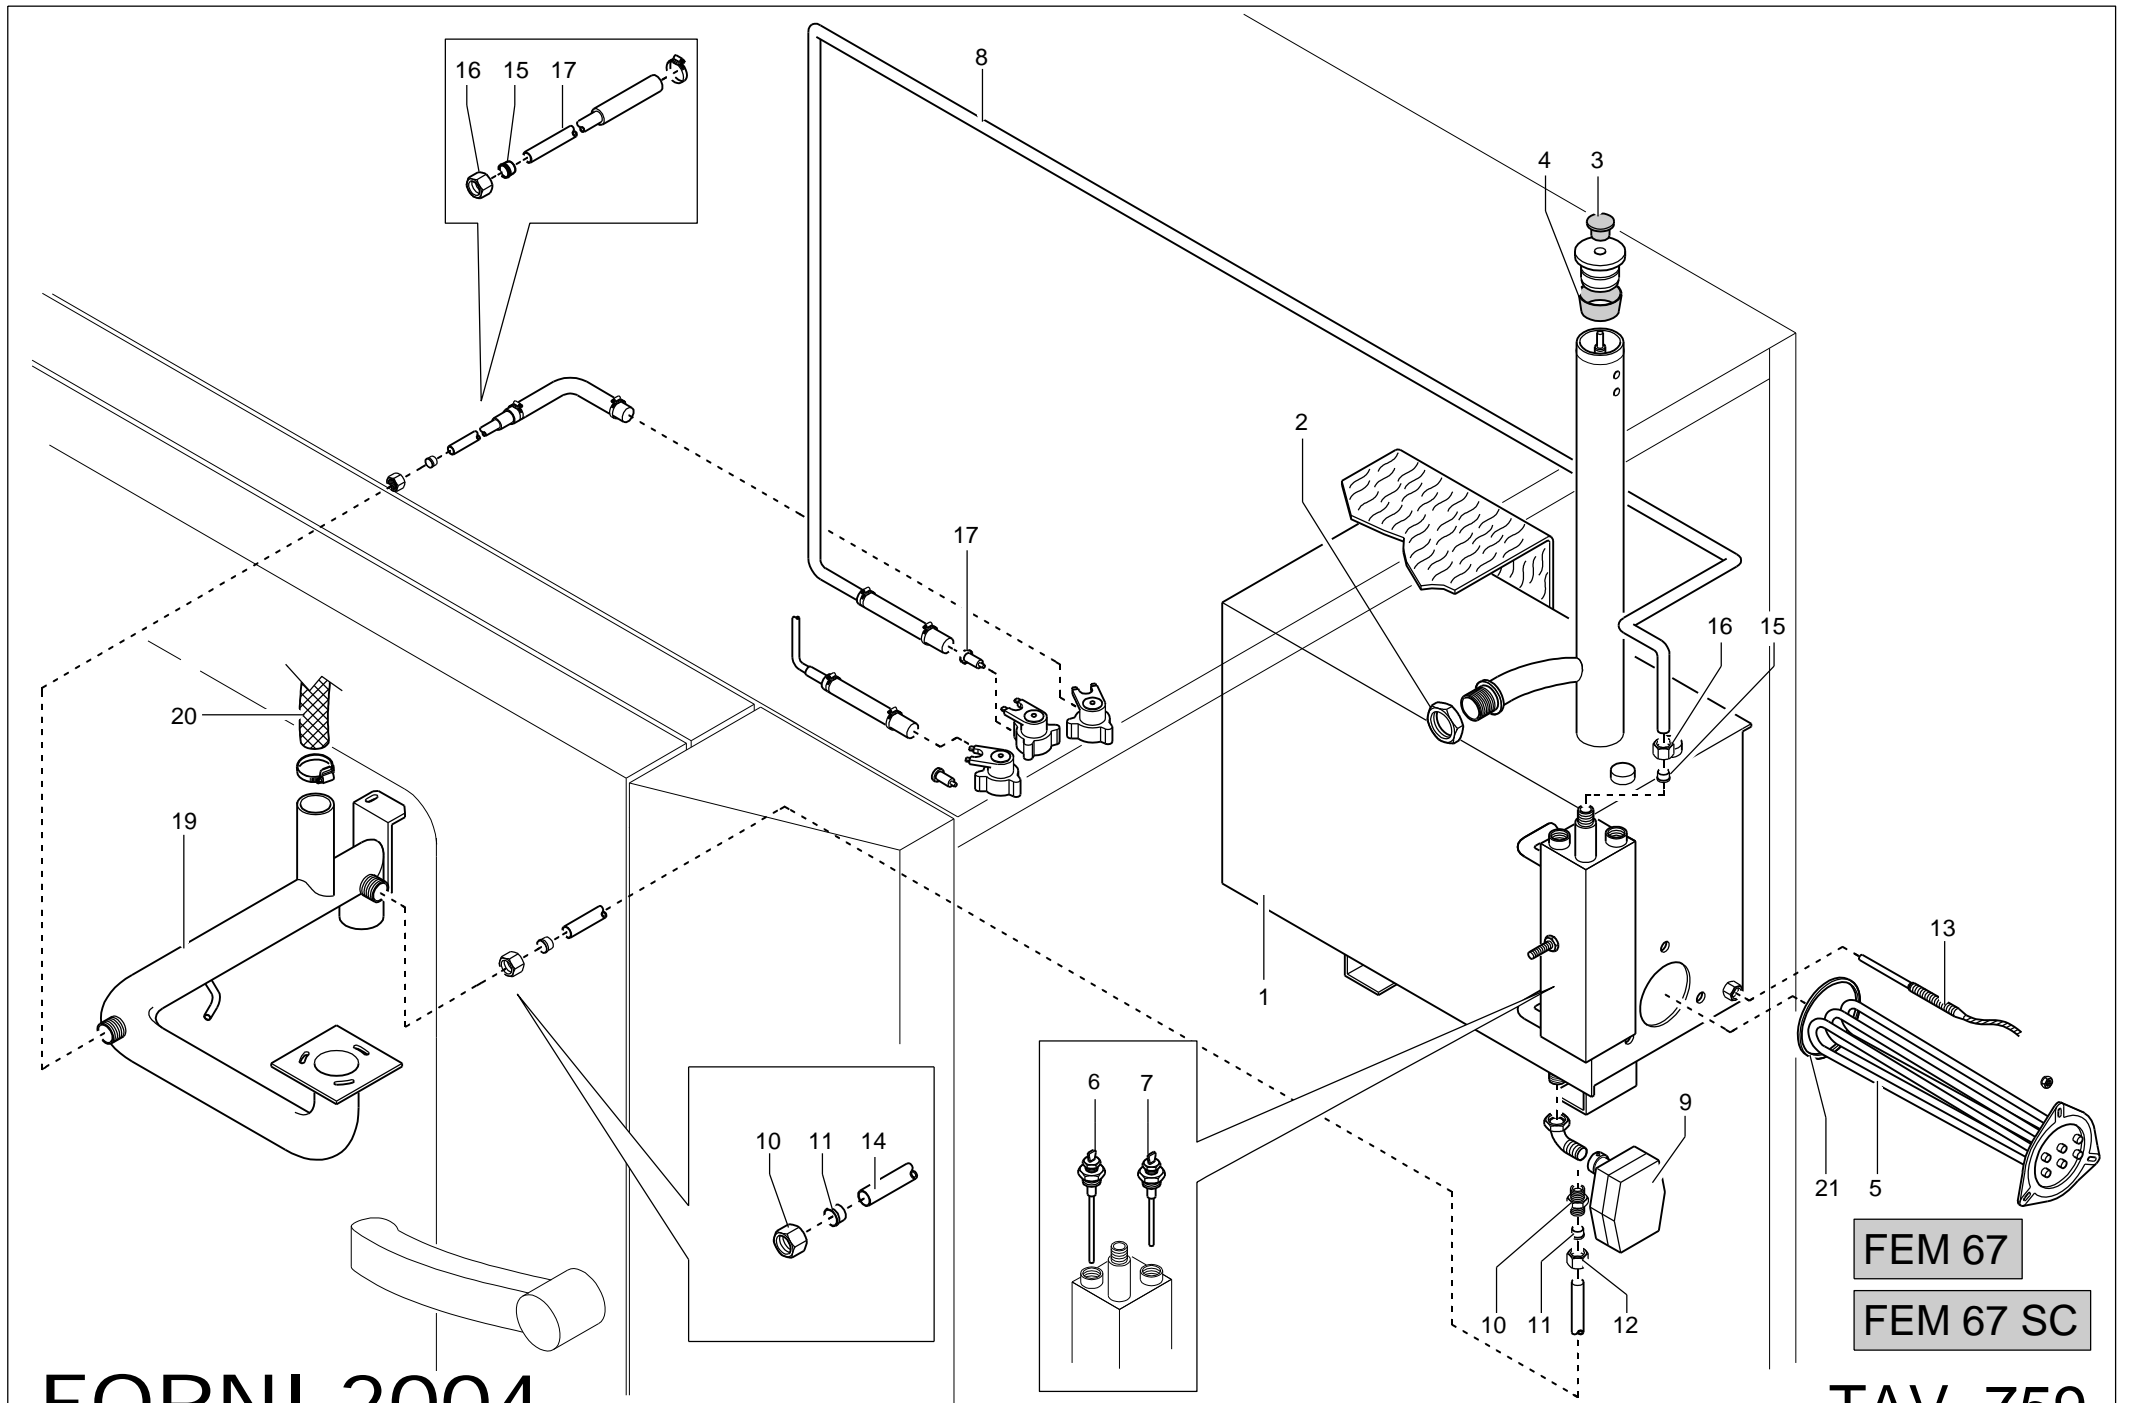

FEM 67

FEM 67 SC

FORNI 2004

TAV. 759

TAVOLA	POS.	CODICE	ITALIANO	FRANCESE	INGLESE	TEDESCO
FORNI TAV. 759	1	GAFOC00085	BOYLER E.	BOILER	BOILER	BOILER
FORNI TAV. 759	2	RTFOC00186	DADO 3/4"ES.INOX	ECROU3/4"	NUT 3/4"	MUTTER 3/4"
FORNI TAV. 759	3	161660	MANOP.COND.	BOUTON	KNOB	DREHGRIF
FORNI TAV. 759	4	RTFOC00213	GUARNIZ.	GARNITURE	GASKET	DICHTUNG
FORNI TAV. 759	(5)	RTFOC00523	RESISTENZA KW=6	RESISTANCE KW=6	RESISTANCE KW=6	WIEDERSTAND KW=6
FORNI TAV. 759	6	PAFOC00559	SONDA DI LIVELLO BOILER L 110	SONDE DE NIVEAU	LEVEL PROBE	WASSERSTANDSANZEIGER
FORNI TAV. 759	7	PAFOC00560	SONDA DI LIVELLO BOILER L 90	SONDE DE NIVEAU	LEVEL PROBE	WASSERSTANDSANZEIGER
FORNI TAV. 759	8	RTFOC00748	TU.AL.ACQ.BOYLER	TUBE DE CHARGEMENT DE L'EAU	WATER FEEDING TAP	VERSORGUNGSROHR
FORNI TAV. 759	9	RTFOC00550	VALV.MOTORIZ.	SOUPAPE MOTORIZE	MOTORIZED VALVE	MOTORGESTEUERTES VENTIL
FORNI TAV. 759	10	RTCP900087	NIPLES M/1/2"XM20/D.14	NIPLES 1/2" X M20	NIPLES 1/2" X M20	NIPPEL 1/2" X M20
FORNI TAV. 759	11	RTCP900088	BICONO D.14	BICONE	DOUBLE CONE	DOPPELKONUS
FORNI TAV. 759	12	RTCP900089	CALOTTA D.14	ECROU	NUT	MUTTER
FORNI TAV. 759	(13)	RTFOC00034	TERMOCOPPIA	THERMOCOUPLE	THERMOCOPIA	WAERMEPAAR
FORNI TAV. 759	14	161614	TU.SCARICO ACQ.BOY.	TUBE DE DECHARGE DE L'EAU	WATER DISCHARGE PIPE	WASSERABLASSROHR
FORNI TAV. 759	15	RTCU900012	BICONO D.10	BICONE POUR TUYAU Ø 10	BICONE Ø10	ZWEIKEGEL Ø10
FORNI TAV. 759	16	RTCU900013	CALOTTA D.10	ECROU	NUT	MUTTER
FORNI TAV. 759	17	161521	TU.AB.VAPORI	TUYAU DÉTACHEMENT VAPEUR	PIPE STEAM	ROHR DAMPF
FORNI TAV. 759	18	RTFOC00145	REGOL. DI PORTATA BOILER 1,2 L/MIN BIANCO	REGULATEUR DE PORTÉE BOILER	BOILER FLOW REGULATOR	DURCHFLUSSREGLER BOILER
FORNI TAV. 759	19	161212+161214	RAMPA SC.COND.	RAMPE DU DÉCHARGEMENT CONDENSE	RAMP OUTLET COND.	DUNSTHAUBE
FORNI TAV. 759	20	161508	TUBO GOMMA	TUBE EN CAOUTCHAUC	RUBBER PIPE	ROHR GUMMI
FORNI TAV. 759	(21)	RIC0003729	GUARNIZIONE RESISTENZA BOYLER	GARNITURE	GASKET	DICHTUNG

○ = RICAMBI CONSIGLIATI - RECOMMENDED SPARE PARTS