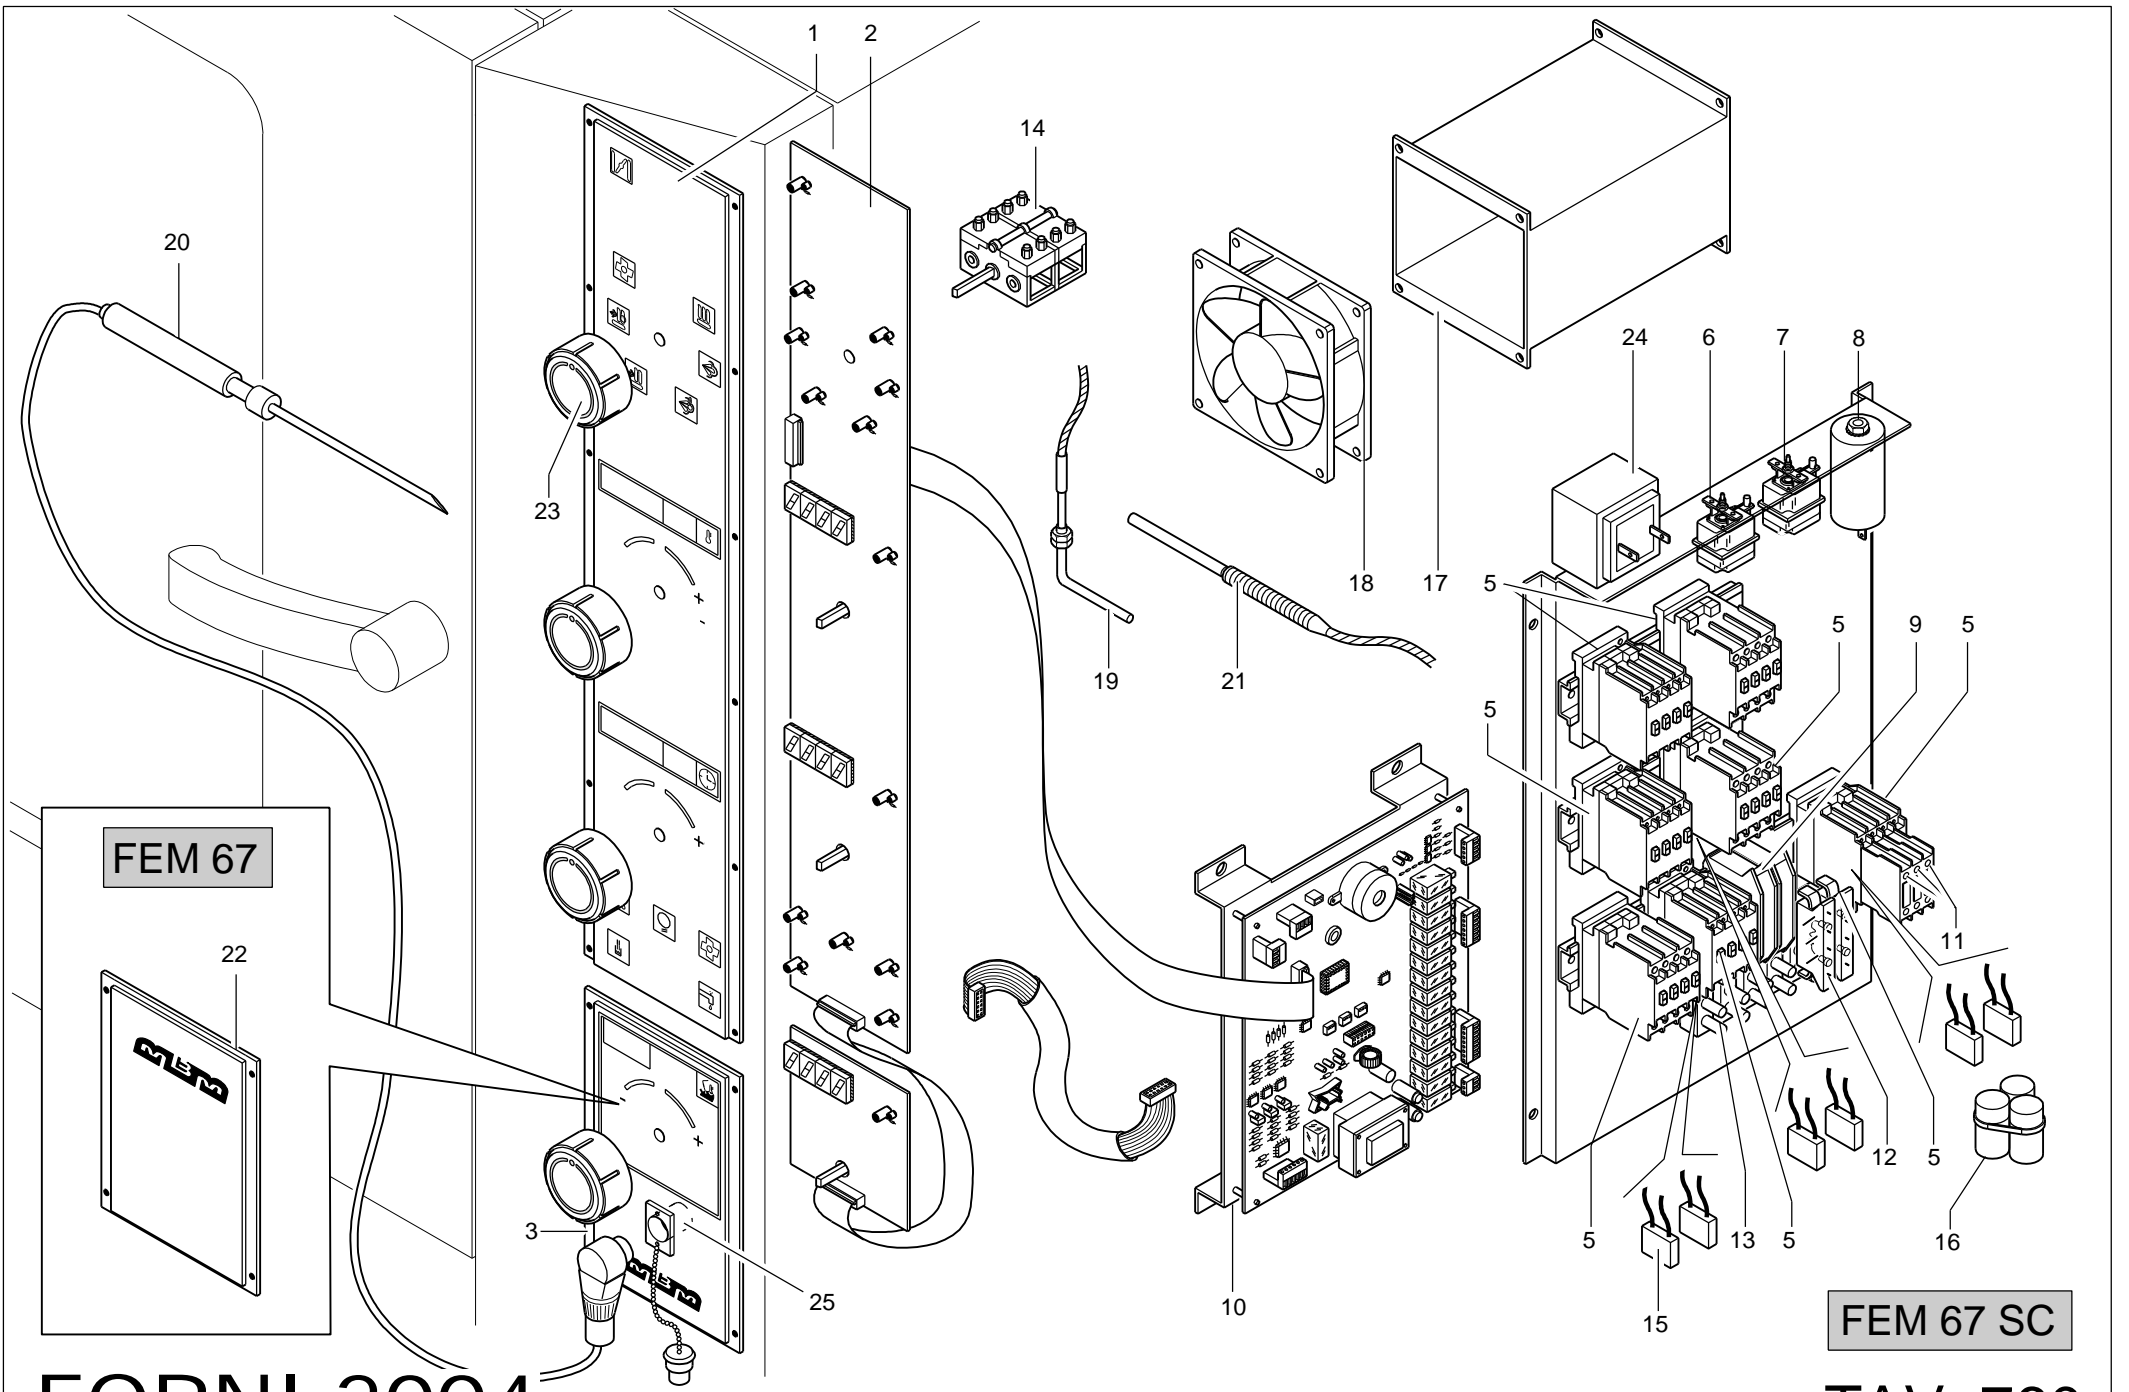

FORNI 2004

FEM 67 SC

TAV. 760

TAVOLA	POS.	CODICE	ITALIANO	FRANCESE	INGLESE	TEDESCO
FORNI TAV. 760	1	164764	MASCHER.CRUS. FRONT.	MASQUE FRONTAL	COVER FRONTAL	ABDECKUNGVORNE
FORNI TAV. 760	2	RTFOC00672	SCHEDA DISPLAY	CARTE DISPLAY	SCHEME DISPLAY	SCHALTPLAN DISPLAY
FORNI TAV. 760	3	164766	MASCHER.CRUS. SONDA C.	MASQUE SONDEUSE	COVER PROBE	ABDECKUNGSONDE
FORNI TAV. 760	5	164608	RELAIS	RELAIS	RELAY	RELAIS
FORNI TAV. 760	(6)	RTFOC00173	T.L. T120	THERMOSTAT LIMITEUR	THERMOSTAT LIMIT.	TERMOSTAT
FORNI TAV. 760	(7)	RTFOC00483	T.L. T350	THERMOSTAT LIMITEUR	THERMOSTAT LIMIT. OVEN	LIMIT THERMOSTAT
FORNI TAV. 760	8	RTFOC00053	CONDENSATORE MF450	CONDENSATEUR	CONDENS. MOTOR	CONDENS. MOTOR
FORNI TAV. 760	9	RTFOC00048	P/FUSIBILE	PORTE-FUSIBLES	FUSE HOLDER	SICHERUNGSHALTER
FORNI TAV. 760	10	RTFOC00671	SCHEDA POTENZA	CARTE DE PUISSANCE	POWER SCHEME	SCHALTPLAN POTENZ
FORNI TAV. 760	11	RTFOC00789	CONTATTI A.	AUXILIARIE CONTACT	AUXILIARY CONTACT	HILFSANSCHLÜSSE
FORNI TAV. 760	12	RTFOC00284	FUSIBILE 6,3 A	FUSIBLE 6,3 A	FUSIBLE 6,3 A	SICHERUNG 6,3 A
FORNI TAV. 760	13	RTBF900045	MORSETTIERA	GROUPE DE CONNECTION 6 POLES	TERMINAL BLOCK 6 POLES	KLEMMBRETT 6 POLIG
FORNI TAV. 760	(14)	164122	COMM.	COMMUTATEUR	COMMUTATOR	KOMMUTATORGRIFF
FORNI TAV. 760	15	RTFOC00023	A/DISTURBO	ANTI-PERTURBATION	ANTIJAMMING FILTER	FILTER A/STÖRUNG
FORNI TAV. 760	16	RTFOC00312	A/DISTURBO	ANTI-PERTURBATION	ANTIJAMMING FILTER	FILTER A/STÖRUNG
FORNI TAV. 760	17	GAFOC00119	AS.CONV.CALORE	CONVOYER CHALEUR	HEAT CONVEYOR	WÄRMEFÖRDERER
FORNI TAV. 760	18	RTFOC00254	VENT.CALORE	VENTILATEUR CHALEUR	HEATFAN	WÄRMEVENTILATOR
FORNI TAV. 760	19	RTFOC00321	TERMOCOPPIA CAMERA	THERMOCOUPLE	THERMOELEMENT	THERMOELEMENT
FORNI TAV. 760	20	161390	SONDA CUORE Ø4	SONDE Ø4	PROBE Ø4	SONDE Ø4
FORNI TAV. 760	21	RTFOC00034	SONDA PRERISCALDO ACQUA BOILER	SONDE	PROBE	SONDE
FORNI TAV. 760	22	164765	MASCHER.CRUS. NEUTRA	MASQUE NEUTRE	COVER NEUTRA	ABDECKUNG NEUTRAL
FORNI TAV. 760	23	164761	MANOPOLA	BOUTON	KNOB	DREHGRIFF
FORNI TAV. 760	24	161284	TRASFORMATORE W20	TRANSFORMATEUR	TRASFORMATOR	TRASFORMATOR
FORNI TAV. 760	25	161391	CONNETTORE SONDA FCB	ATTAQUE SONDE	PROBE CONNECTION	SONDESCHLUß

○ = RICAMBI CONSIGLIATI - RECOMMENDED SPARE PARTS