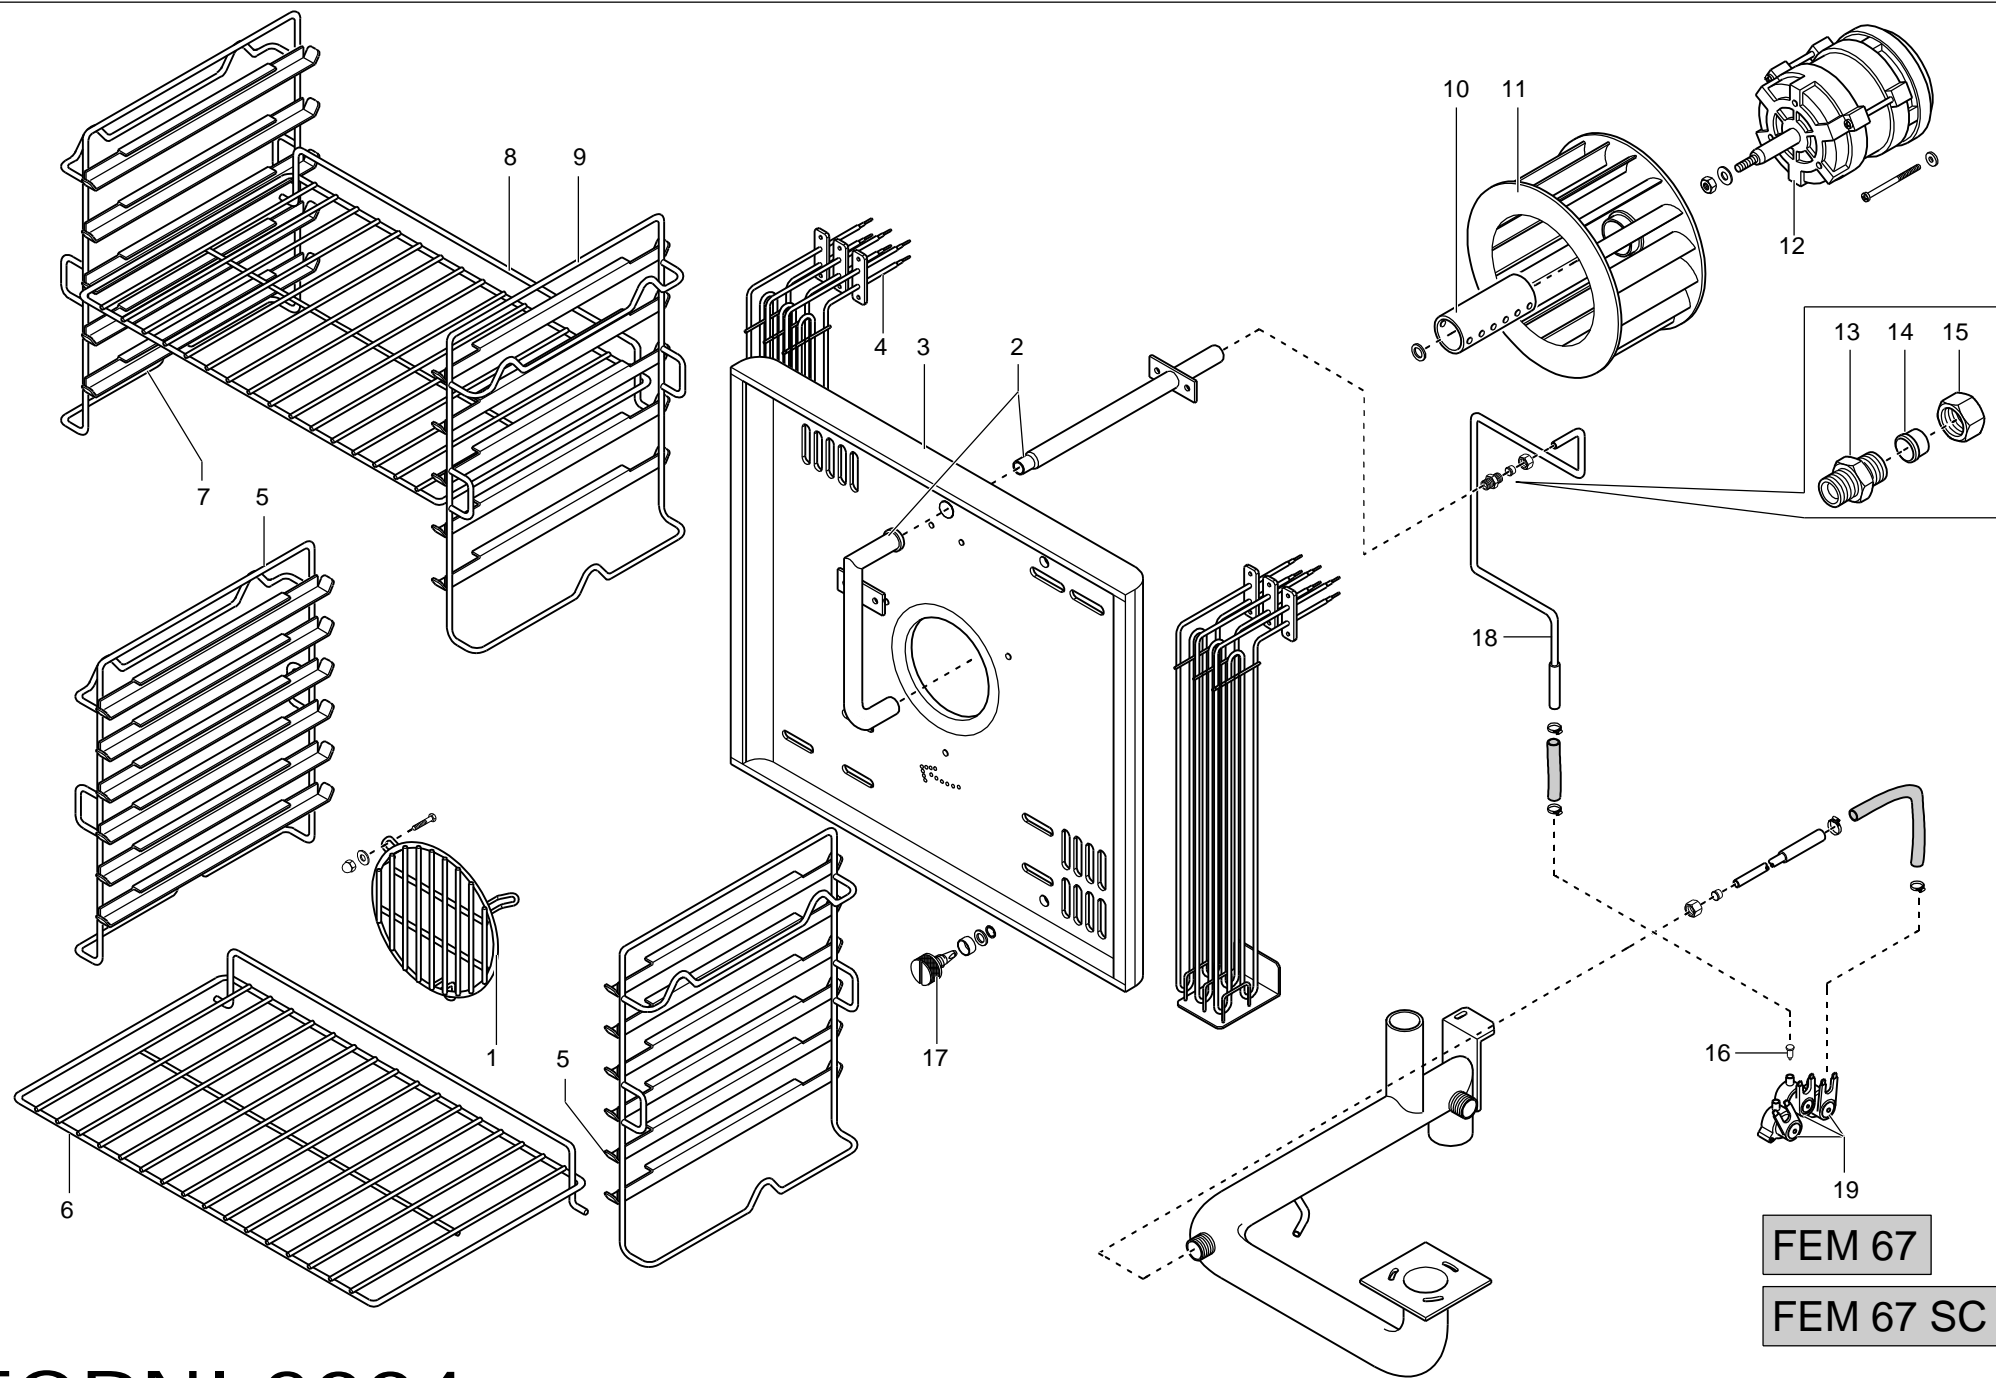

FEM 67

FEM 67 SC

FORNI 2004

TAV. 758

TAVOLA	POS.	CODICE	ITALIANO	FRANCESE	INGLESE	TEDESCO
FORNI TAV. 758	1	RTFOC00174	GRIGLIA PROT.VENT.	GRILLE DE PROTECTION	GRILL IMPELLER PROTECTION	SCHUTZGITTER SCHORNSTEIN
FORNI TAV. 758	2	RTFOC00487	TU. UMIDIFICATORE	HUMIDIFICATEUR	HUMIDIFIER	BWEFEUCHTER
FORNI TAV. 758	3	161347	CONV.ARIA	CONVOYEUR DE L'AIR	CHIMNEY	SCHORNSTEIN
FORNI TAV. 758	(4)	RTFOC00628	R.FEC060 1,5KW230 VERT.	RESISTANCE ELET. 1,5KW	RESISTANCE ELET. 1,5KW	WIEDERSTAND ELET. 1,5KW
FORNI TAV. 758	5	RTFOC00526	GRIGLIA LAT. 6G INOX	GRILLE LATÉRALE DROITE-SX	GRILL SIDERIGHT-LEFT	GRILL SEITERECHTS-LINKS
FORNI TAV. 758	6	RTFOC00175	GRIGLIA FORNO GN 1/1	GRILLE DU FOUR GN 1/1	GRILL OVEN GN 1/1	GRILL HERD GN 1/1
FORNI TAV. 758	7	RTFOC00589	GRIGLIA LAT.SX F.FCVP/5G INOX	GRILLE LATÉRALE GAUCHE PAST.	GRILL SIDELEFT PAST.	GRILL SEITELINKS
FORNI TAV. 758	8	RTFOC00083	GRIGLIA PASTIC.	GRILLE PÂTISSERIE	GRILL PASTRY	GRILL GEBÄCK
FORNI TAV. 758	9	RTFOC00588	GRIGLIA LAT.DX F.FCVP/5G INOX	GRILLE LATÉRALE DROITE PAST.	GRILL SIDERIGHT PAST.	GRILL SEITERECHTS
FORNI TAV. 758	10	RTFOC00437	NEBULIZZATORE	NÉBULISATEUR	DISTRIBUTOR	ZERSTÄUBER
FORNI TAV. 758	11	161275	GIRANTE VENT.6G D.220 P.R.50HZ	MOBILE 50HZ	IMPELLER 50HZ	LAUFRAD 50HZ
FORNI TAV. 758	12	RTFOC00011	MOTORE	MOTEUR	MOTOR	MOTOR
FORNI TAV. 758	13	RTFOC00557	INIET.UMIDIF.FCV D.1.5	INJECTEUR HUMIDIFICATEUR	INJECTOR HUMIDIFIER	EINSPRITZER BEFEUCHTER
FORNI TAV. 758	14	RTCU900012	BICONO D.10	BICONE POUR TUBE Ø 10	BICONE FOR PIPE Ø 10	ZWEIKEGEL Ø 10
FORNI TAV. 758	15	RTCU900013	CALOTTA UMIDIF.FCV.	ÉCROU	NUT	MUTTER
FORNI TAV. 758	16	RTFOC00120	REGOLAT.E/VALV.FCV.ROSSO/0,25	REGULATEUR DE PORTÉE	FLOWREGULATOR	DURCHSTRÖMUNGSREGLER
FORNI TAV. 758	17	RTFOC00334	AT.RAPIDO	ATTAQUE RAPIDE	CONNECTION	SCHNELLANSCHLUSS
FORNI TAV. 758	18	RTFOC00532	TU.AL.ACQ.UMIDIF.	TUYAU HUMIDIFICATEUR	PIPE HUMIDIFIER	ROHR BEFEUCHTER
FORNI TAV. 758	(19)	RTFOC00520	E/VALVOLA FCV.3V.	SOUPAPE 3 VIE	ELECTRIC VALVE 3 VIE	ELEKTROVENTIL 3 WEG

○ = RICAMBI CONSIGLIATI - RECOMMENDED SPARE PARTS