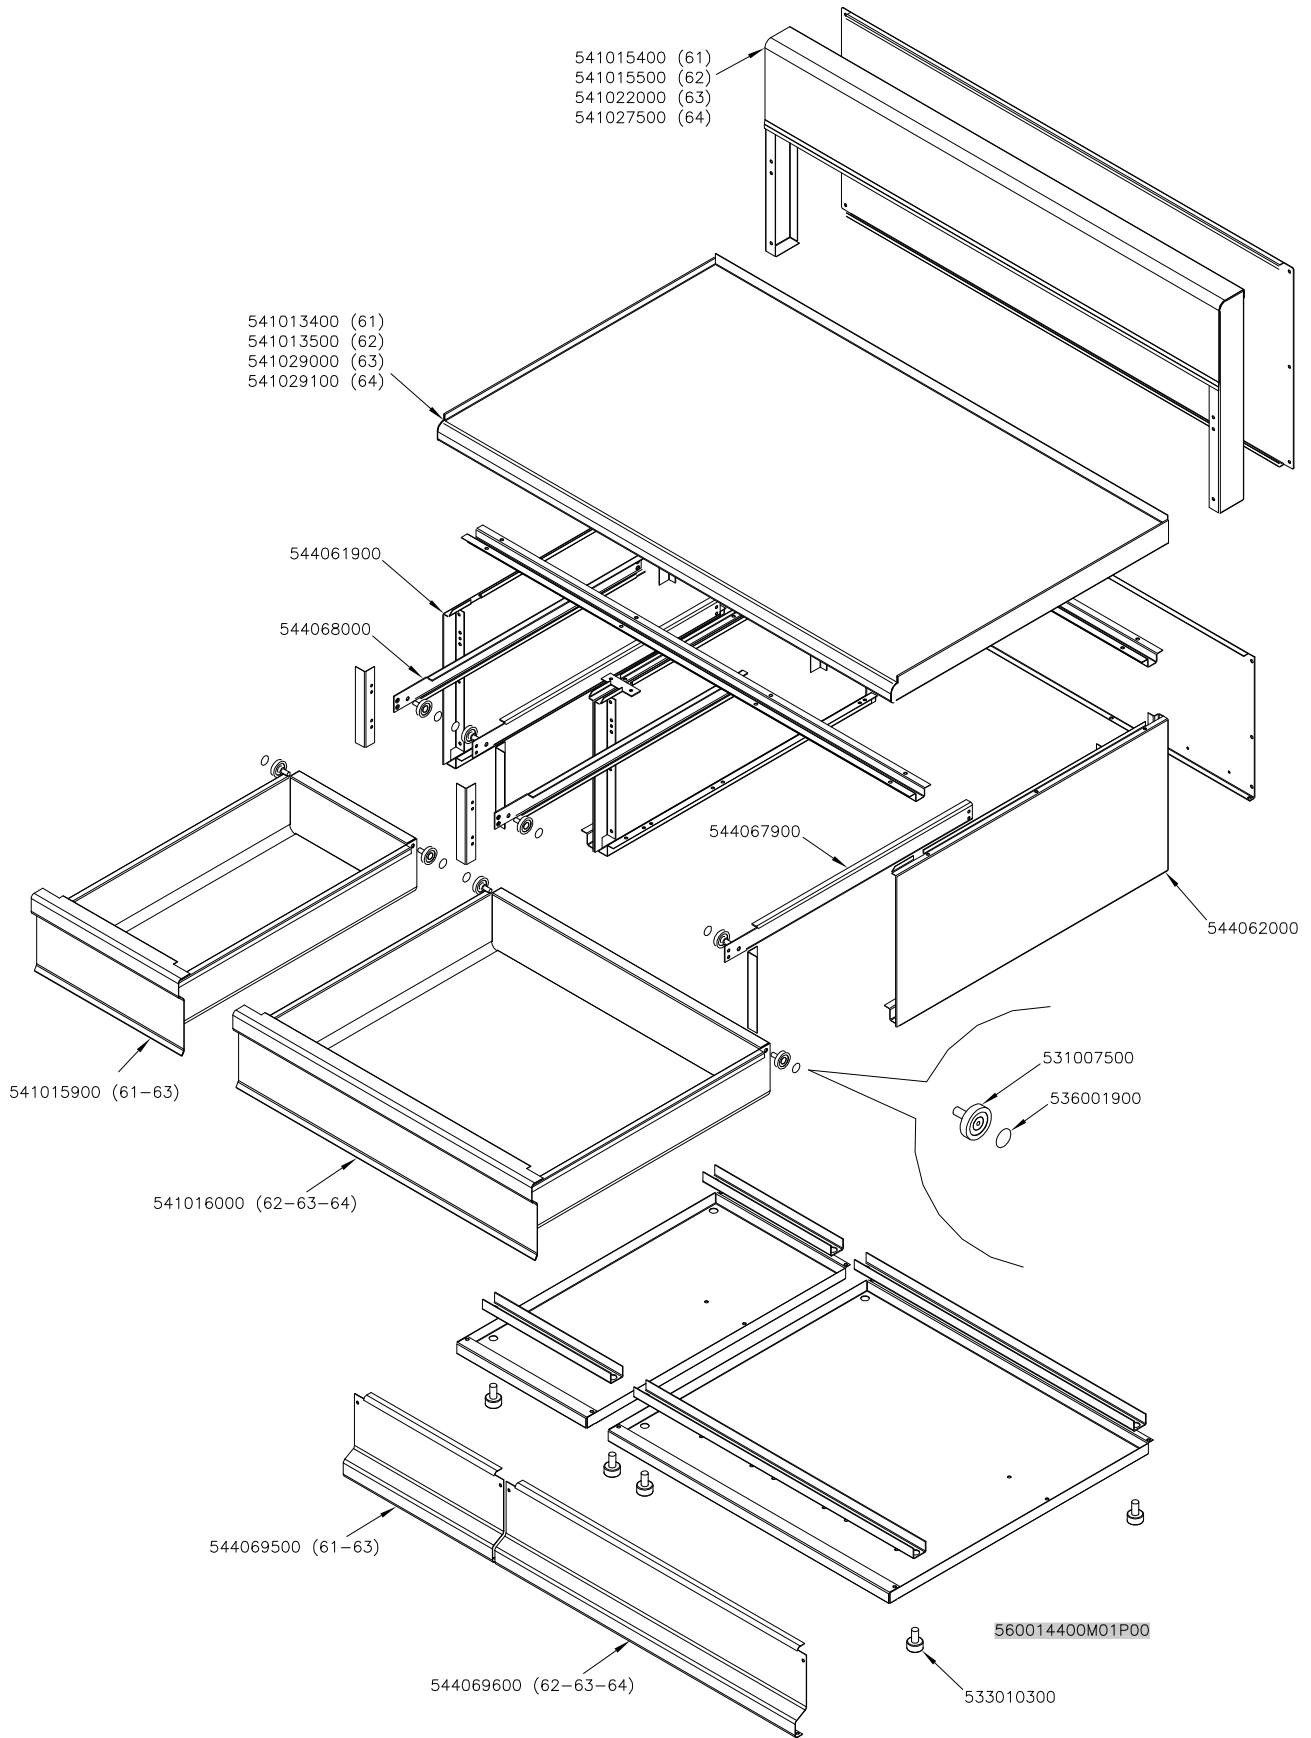

MAGIC SNACK 60

NEUTRO / NEUTRAL ELEMENTS / NEUTRALE ELEMENTE / ELEMENTES NEUTRES

PL-61 PL-62 PL-63 PL-64

Page	Pos	Code	Description
001		541015400	NEUTRAL SPACER 61
001		541013400	UPPER PLATE PL-61
001		544061900	RIGHT SIDE PANEL 60 LINE
001		544068000	LHD GUIDE
001		544067900	RHD GUIDE
001		544062000	LEFT SIDE PANEL 60 LINE
001		531007500	GUIDE-RAIL WHEEL D.25X10X22
001		536001900	WHEEL CAP
001		541015900	DRAWER PL-61
001		544069500	FIXED CONTROL PANEL PL-61
001		533010300	ADJUSTABLE FOOT M10*20 D.23