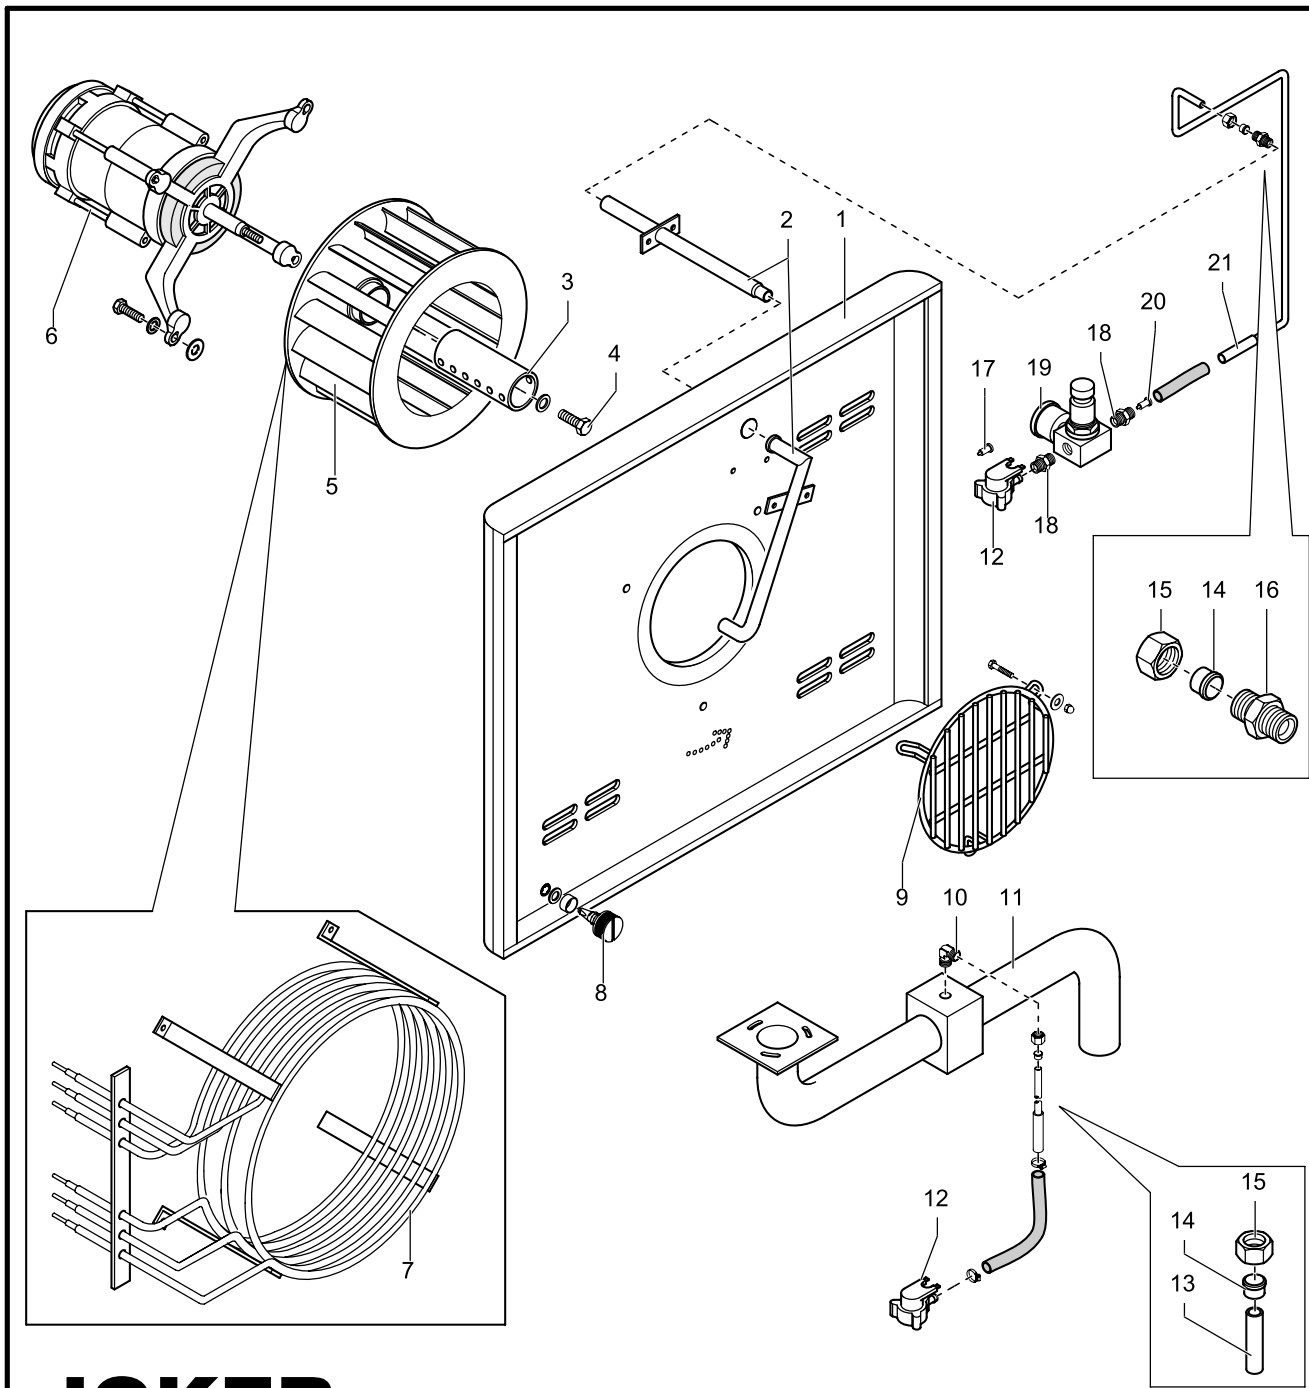

FEMD 207 SC

JOKER

TAV. 644

FORNI TAV. 644	1	RTFOC00739	CERNIERA INFER.DX P.F.	CHARNIÈRE INFÉRIEUR DROITE PORTE DU FOUR	INGE PIN INFER.RIGHT	TÜRANGEL UNTENRECHTS
FORNI TAV. 644	1	RTFOC00738	CERN.INF.P.F.SX FCV2	CHARNIÈRE INFÉRIEUR GAUCHE PORTE DU FOUR	INGE PIN INFER.LEFT	TÜRANGEL UNTENLINKS
FORNI TAV. 644	2	GAFOC00227	AS.PORTA F.DX FCV2/1	PORTE DU FOUR DROITE	OVEN DOOR RIGHT	OFENTÜR RECHTS
FORNI TAV. 644	2	GAFOC00226	AS.PORTA F.SX FCV2/1	PORTE DU FOUR GAUCHE	OVEN DOOR LEFT	OFENTÜR LINKS
FORNI TAV. 644	3	MPGOM03P00	GUARNIZIONE VETRO	GARNITURE VERRE	GASKET GLASS	GLASDICHTUNG
FORNI TAV. 644	4	RTFOC00360	MANIGLIA	POIGNÉE	HANDLE	HANDGRIFF
FORNI TAV. 644	5	RTFOC00338	ANELLO EST.MAN.P.F.FCV.	ANNEAU EXT. POIGNÉE PORTE DU FOUR	OUTWARD RING OVEN DOOR HANDLE	HANDGRIFF
FORNI TAV. 644	6	RTFOC00401	BASETTA MANIGLIA	EPAISSEUR POIGNÉE	HANDLE	HANDGRIFF
FORNI TAV. 644	7	RTFOC00337	ANELLO INT.GRADINO MAN.P.F.FCV	ANNEAU INTERIEUR EPAISSEUR	INNER RING	INNENRING
FORNI TAV. 644	8	RTFOC00471	CRISTALLO P.F.FEC100 C/VALV.	VERRE CHAUFFE	GLASS CHAMBER	GLAS KAMMER
FORNI TAV. 644	9	GAFOC00229	AS.C/PORTA F.DX FCV2/1	C/PORTE DU FOUR DROITE	C/OVEN DOOR RIGHT	C/OFENTÜR RECHTS
FORNI TAV. 644	9	GAFOC00228	AS.C/PORTA F.SX FCV2/1	C/PORTE DU FOUR GAUCHE	C/OVEN DOOR LEFT	C/OFENTÜR LINKS
FORNI TAV. 644	10	RTFOC00722	GUARNIZ.P.F.FEC100 GIUNTATA	GARNITURE PORTE	GASKET DOOR	TÜRDICHTUNG
FORNI TAV. 644	11	GRFOC00273	GRUPPO PORTA FORNO DX	GROUPE PORTE DU FOUR DROITE	UNIT OVEN DOOR RIGHT	GRUPPE OFENTÜR RECHTS
FORNI TAV. 644	11	GRFOC00215	*GRUPPO PORTA FORNO SX FCV2/1	GROUPE PORTE DU FOUR GAUCHE	UNIT OVEN DOOR LEFT	GRUPPE OFENTÜR LINKS
FORNI TAV. 644	12	GAFOC00253	AS.CASSETTO DX FCV2/1	BASSIN DROITE	TRAY RIGHT	SCHUBLADE RECHTS
FORNI TAV. 644	12	GAFOC00224	AS.CASSETTO SX FCV2/1	BASSIN GAUCHE	TRAY LEFT	SCHUBLADE LINKS
FORNI TAV. 644	13	GAFOC00243	AS.CRUSCOTTO FGM207	PANNEAU DE CONTRÔLE	DASH BOARD	STIRNBRETT
FORNI TAV. 644	14	RTFOC00556	PIEDINO+T.FGC200/185 1"1/2	PIED	FOOT	FUSS
FORNI TAV. 644	15	PAFOC00284	FIANCO FEC200	CÔTÉ DROITE-GAUCHE	SIDEPANEL RIGHT-LEFT	SEITENTEIL RECHTS-LINKES
FORNI TAV. 644	15	PAFOC00284	FIANCO FEC200	CÔTÉ DROITE-GAUCHE	SIDEPANEL RIGHT-LEFT	SEITENTEIL RECHTS-LINKES
FORNI TAV. 644	16	GAFOC00119	AS.CONV.CALORE FEM69	CONVOYER CHALEUR	HEAT CONVEYOR	WÄRMEFÖRDERER
FORNI TAV. 644	17	PAFOC00283	POSTERIORE INOX FEC200	ARRIÈRE	POSTERIOUR	HINTEN
FORNI TAV. 644	18	RTFOC00254	VENT.CALORE FEM109	VENTILATEUR CHALEUR	HEATFAN	WÄRMEVENTILATOR
FORNI TAV. 644	19	GAFOC00129	AS.COPERCHIO FEC200	COUVERCLE EXT.	COVER EXT.	ABDECKUNG
FORNI TAV. 644	20	GAFOC00255	*AS.CERN.SUP.DX P.F.FCV2	CHARNIÈRE SUPÉRIEURE DROITE	INGE PIN SUPER.RIGHT	TÜRANGEL OBEN RECHTS
FORNI TAV. 644	20	GAFOC00254	AS.CERN.SUP.SX P.F.FCV2	CHARNIÈRE SUPÉRIEURE GAUCHE	INGE PIN SUPER.LEFT	TÜRANGEL OBEN LINKS
FORNI TAV. 644	21	PAFOC00641	PAN.EST.FEC200/1	PANNEAU EXTÉRIEUR	EXTERNAL PANEL	ÄUSSERE TAFEL
FORNI TAV. 644	22	GAFOC00027	AS.C/FORO CASS.FCV.	COUVRE TROU	PLUG	LOCHABDECKUNGSPFROPFEN
FORNI TAV. 644	23	RTFOC00329	ASTA TRAS.SCA.COND.FEC200 NICH	BARRE TRANSVERSAL	ROD TRANSVERS.	STAB
FORNI TAV. 644	24	PAFOC00680	DISCO INF.SCARICO COND.FEMD100	DISQUE INFÉRIEUR DÉCHARGÉ	DISC INFER. OUTLET	SCHEIBE UNTEN AUSGANG
FORNI TAV. 644	25	RTFOC00328	ASTA ANT.SCA.COND.FEC200 NICH.	BARRE ANTÉRIEUR	ROD ANTERIOUR	STAB VORNE
FORNI TAV. 644	26	RTFOC00392	MANOP.COND.FCV.TURCH.EKK25B	BOUTON	KNOB	DREHGRIFF
FORNI TAV. 644	27	RTFOC00009	GANCIO	CROCHET	HOOK	HAKEN
FORNI TAV. 644	28	RTFOC00005	ZOCCOLO ESTERNO	GODET EXTÉRIEUR	OUTWARD BASE	SOCKEL AUSSEN
FORNI TAV. 644	29	GAFOC00051	SERRATURA	SERRURE	LOCK	SCHLOSS
FORNI TAV. 644	30	RTFOC00057	ZOCCOLO CENTRALE	GODET CENTRAL	CENTRAL BASE	SOCKEL ZENTRAL
FORNI TAV. 644	31	RTFOC00382	*CORNICHE FIS.VETRO P/LAMP.FCV	CADRE DU PORTELAMPE	MOULDING P/LAMP	UMRAHMUNG P/LAMPE
FORNI TAV. 644	32	RTFOC00202	GUARNIZIONE P/LAMPADA	GARNITURE DU PORTELAMPE	GASKET P/LAMP	DICHTUNG P/LAMPE
FORNI TAV. 644	33	RTFOC00201	*VETRO P/LAMPADA FCV.	VERRE DU PORTELAMPE	GLASS P/LAMP	GLAS P/LAMPE
FORNI TAV. 644	34	RTFOC00036	PORTA LAMPADA	PORTELAMPE	DOOR LAMP	PORTA LAMPE
FORNI TAV. 644	35	RTFOC00037	LAMPADA	LAMPE	LAMP	LAMPE
FORNI TAV. 644	36	RTFOC00035	MICRO PORTA FORNO	MICRO-INTERRUPTEUR PORTE DU FOUR	MICRO OVEN DOOR	MIKRO OFENTÜR