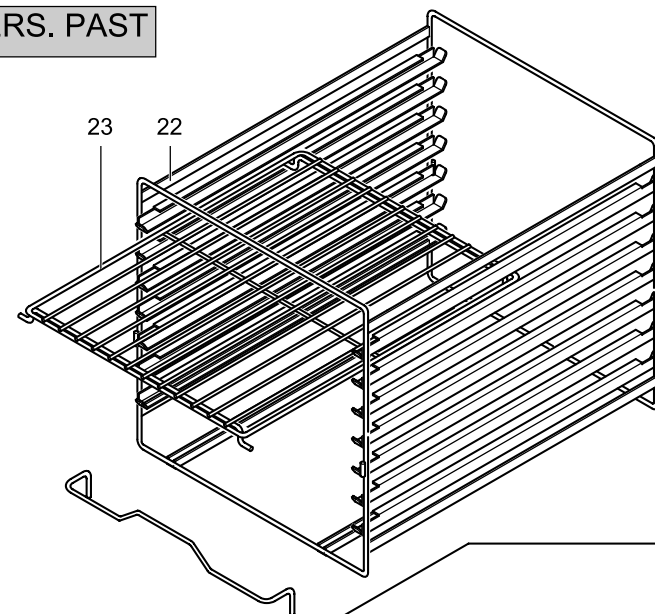

VERS. PAST

VERS. GN 2/1

FEMD 209

FEMD 207 SC

JOKER

TAV. 645