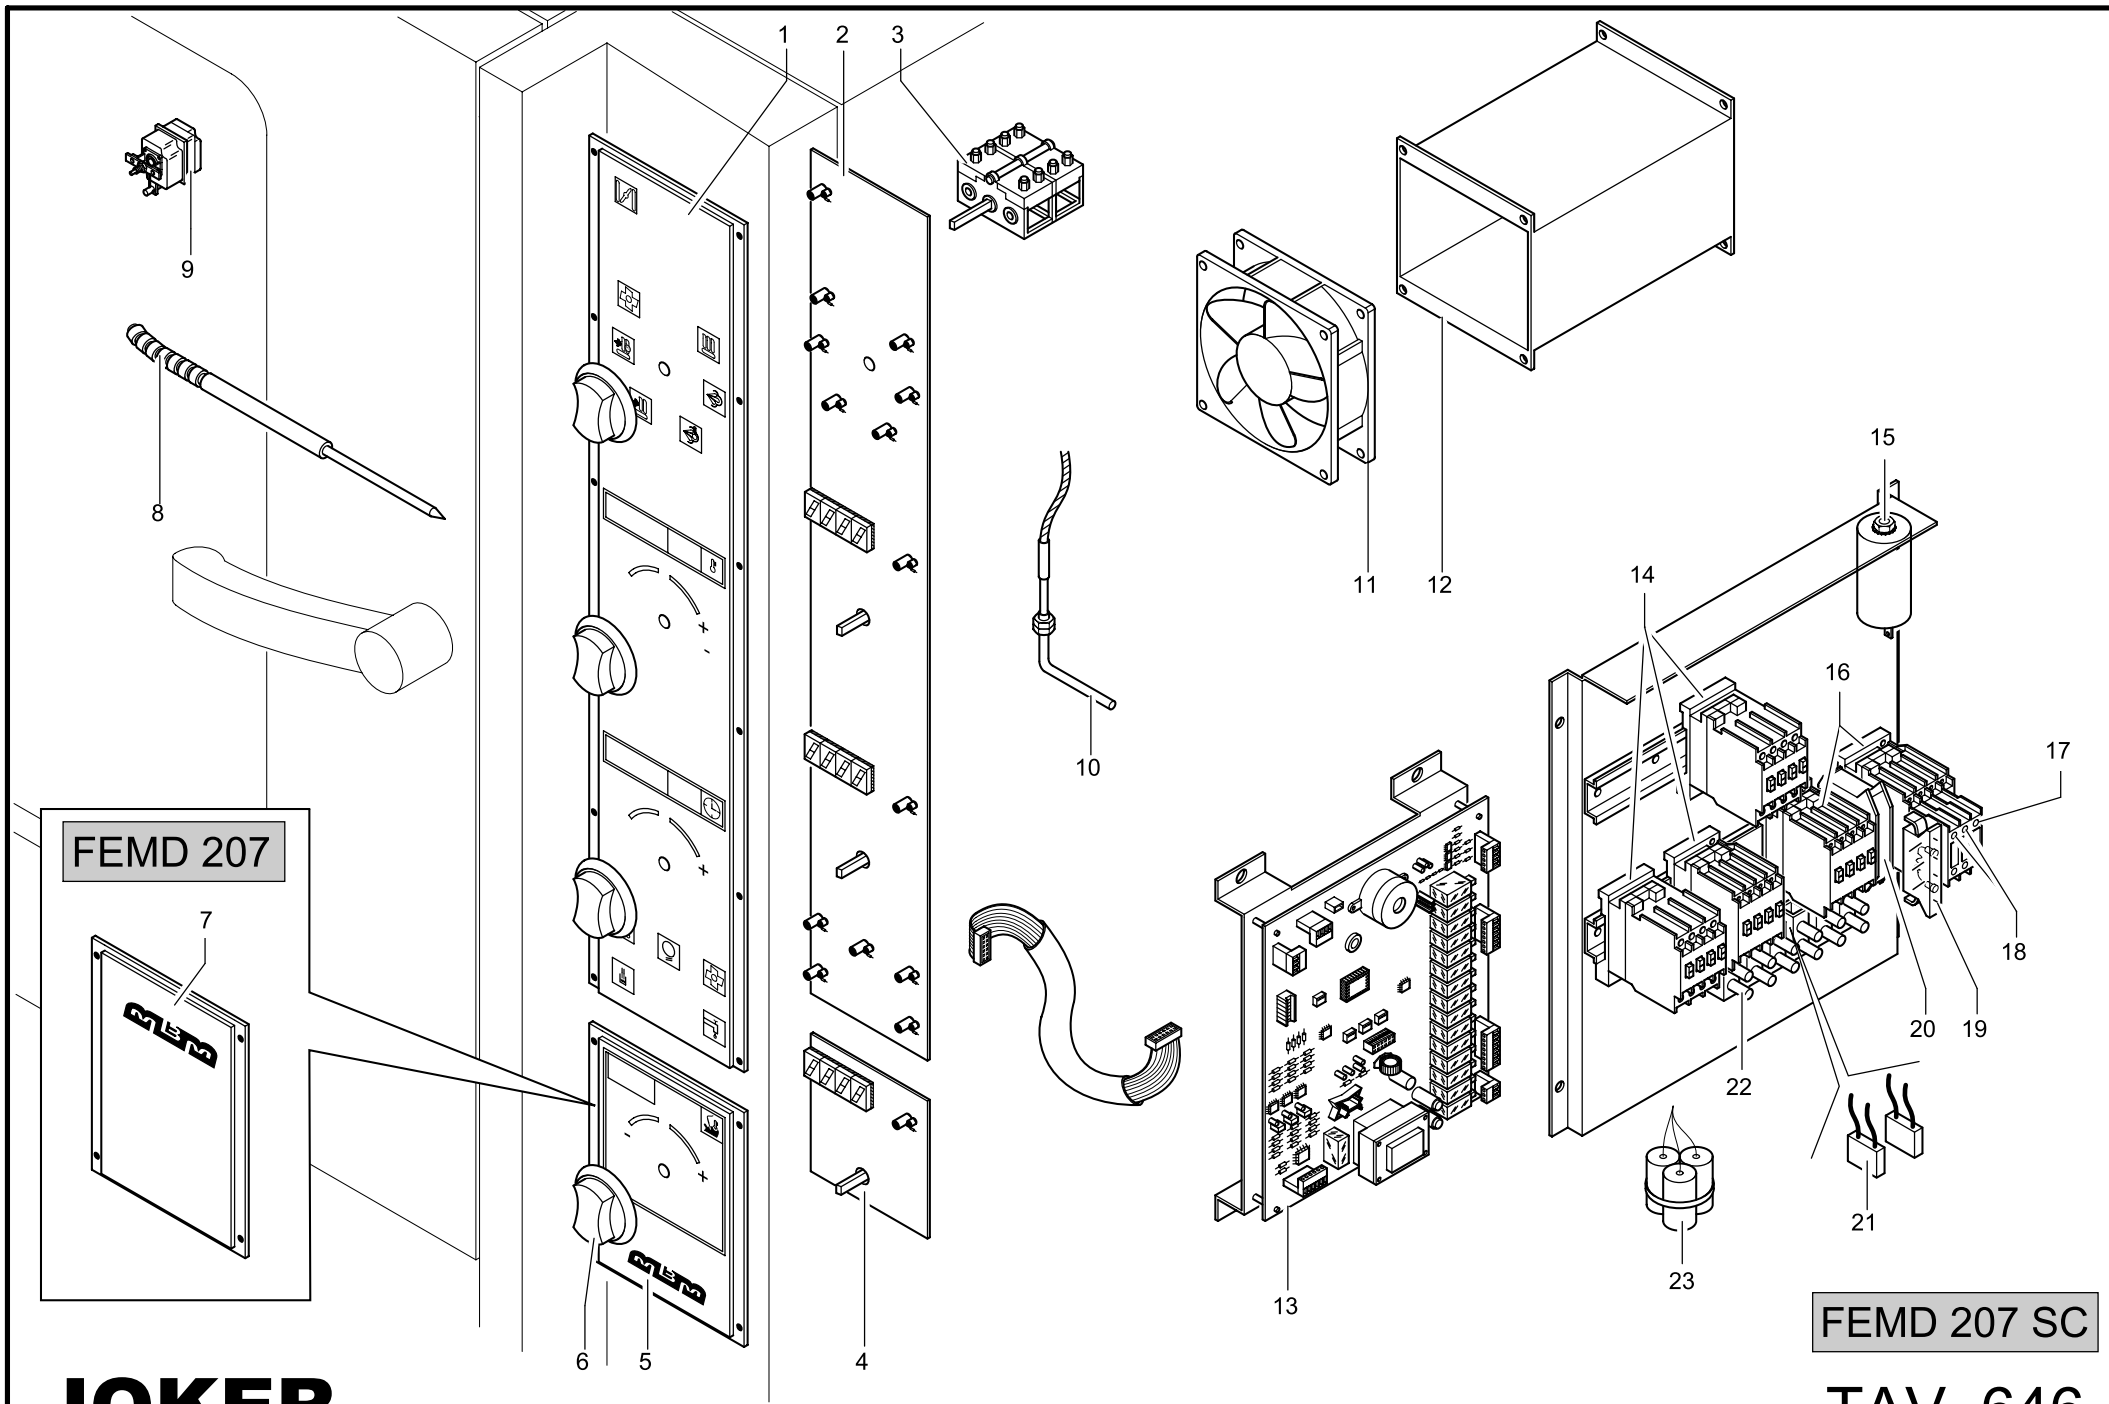

VERS. PAST

VERS. GN 2/1

FEMD 209

FEMD 207 SC

JOKER

TAV. 645

FORNI TAV. 645	1	PAFOC00289	CONV.ARIA FEC200	CONVOYEUR AIR	AIR CONVEYOR	LUFTFÖRDERER
FORNI TAV. 645	2	RTFOC00313	TU.UMIDIFICATORE FEC200	HUMIDIFICATEUR	HUMIDIFIER	BEFEUCHTER
FORNI TAV. 645	3	RTFOC00156	NEBULIZZATORE FGC200	NÉBULISATEUR	DISTRIBUTOR	ZERSTÄUBER
FORNI TAV. 645	4	RTFOC00118	V.FIS.GIRANTE FCV.M8X31,5/SX	VITE FISSAGGIO GIRANTE	FIXINGSCREW IMPELLER	BEFESATIGUNGSSCHRAUBE LAUFRAD
FORNI TAV. 645	5	RTFOC00314	GIRANTE VENT.FEC200 D.350	MOBILE 50HZ	IMPELLER 50HZ	LAUFRAD 50HZ
FORNI TAV. 645	6	RTFOC00066	MOTORE VENT.FEC100 M8035E31761	MOTEUR	MOTOR	MOTOR
FORNI TAV. 645	7	RTFOC00307	R.FEC200 21,6KW 1GIK3F933001	RESISTANCE ELET.	RESISTANCE ELET.	WIEDERSTAND ELET.
FORNI TAV. 645	8	RTFOC00334	AT.RAPIDO K1610/TA16/C16X	ATTAQUE RAPIDE	CONNECTION	SCHNELLANSCHLUSS
FORNI TAV. 645	9	RTFOC00311	GRIGLIA PROT.VENT.FCV20G.CROM.	GRILLE DE PROTECTION	GRILL IMPELLER PROTECTION	SCHUTZGITTERSCHORNSTEIN
FORNI TAV. 645	10	RTFOC00529	INIET.AB.VAP.10G 1/8GGA-4.3W	INJECTEUR DÉTACHEMENT VAPEUR	INIETT. VAPOUR	EINSPRITZER DAMPF
FORNI TAV. 645	11	RTFOC00620	RAMPA SC.COND.FGMD200/1	RAMPE DE DÉCHARGEMENT CONDENSE	RAMP CONDENSE	RAMPE DUNSTABZUG
FORNI TAV. 645	12	RTFOC00022	ELETTRIVALVOLA	SOUPAPE	ELECTRIC VALVE	ELEKTROVENTIL
FORNI TAV. 645	12	RTFOC00022	ELETTRIVALVOLA	SOUPAPE	ELECTRIC VALVE	ELEKTROVENTIL
FORNI TAV. 645	13	RTFOC00702	TUBO ABBATTIMENTO VAPORE	TUYAU DÉTACHEMENT VAPEUR	PIPE STEAM	ROHR DAMPF
FORNI TAV. 645	14	RTC900018	BICONO D.6 PEL0905	BICONE POUR TUBE Ø 6	BICONE FOR PIPE Ø 6	ZWEIKEGEL Ø 6
FORNI TAV. 645	14	RTC900018	BICONO D.6 PEL0905	BICONE POUR TUBE Ø 6	BICONE FOR PIPE Ø 6	ZWEIKEGEL Ø 6
FORNI TAV. 645	15	RTFOC00020	CALOTTA UMIDIF.FCV.	ECROU	NUT	MUTTER
FORNI TAV. 645	15	RTFOC00020	CALOTTA UMIDIF.FCV.	ECROU	NUT	MUTTER
FORNI TAV. 645	16	RTFOC00557	INIET.UMIDIF.FCV D.1.5	INJECTEUR HUMIDIFICATEUR	INJECTOR HUMIDIFIER	EINSPRITZER BEFEUCHTER
FORNI TAV. 645	17	RTFOC00145	REGOL. DI PORTATA BOILER	RÉGULATEUR DE PORTÉE BOILER	BOILER FLOW REGULATOR	DURCHFLUSSREGLER BOILER
FORNI TAV. 645	18	RTFOC00626	RACCORDO P/GOMMA FCV 0502001	RACCORD SOUPLE	UNION RUBBER	ANSCHLUSS GUMMI
FORNI TAV. 645	19	GRFOC00274	GRUPPO REGOLATORE PRESSIONE FCV	RÉGULATEUR PRESSION + MANOMÈTRE	PRESSURE REGULATOR + MANOMETER	DRUCKREGLER + SICHERHEITSVENTIL
FORNI TAV. 645	20	RTFOC00726	REGOLAT.E/VALV.FCV.VERDE	RÉGULATEUR DE PORTÉE	FLOWREGULATOR	DURCHSTRÖMUNGSREGLER
FORNI TAV. 645	21	RTFOC00310	TU.AL.ACQ.UMIDIF.FEC200	TUBE HUMIDIFICATEUR	PIPE HUMIDIFIER	ROHR BEFEUCHTER
FORNI TAV. 645	22	RTFOC00383	GABBIA P/TEGLIE+MANIGL.FEP160	CAGE PÂTISSERIE	CAGE PASTRY	KÄFIG GEBÄCK
FORNI TAV. 645	23	RTFOC00285	GRIGLIA F.FCV/16G CROM.	GRILLE PÂTISSERIE	GRILL PASTRY	GRILL GEBÄCK
FORNI TAV. 645	24	RTFOC00318	GABBIA P/TEGLIE+MANIG.FCV/20GN	CAGE GN 2/1	CAGE GN 2/1	KÄFIG GN 2/1
FORNI TAV. 645	25	RTFOC00286	GRIGLIA FORNO GN 2/1	GRILLE DU FOUR GN 2/1	GRILL OVEN GN 2/1	GRILL HERD GN 2/1
FORNI TAV. 645	26	GAFOC00133	AS.GUIDA P/GABBIA SX FCV2	GUIDE GAUCHE	LEFT GUIDE	FHRUNG LINKS
FORNI TAV. 645	27	GAFOC00131	AS.GUIDA P/GABBIA DX FCV2	GUIDE DROITE	RIGHT GUIDE	FHRUNG RECHTS
FORNI TAV. 645	28	RTFOC00316	DISTANZ.GUIDA P/GABBIA FEC200	ENTRTOISE	SPACER	DISTANZSTÜCK