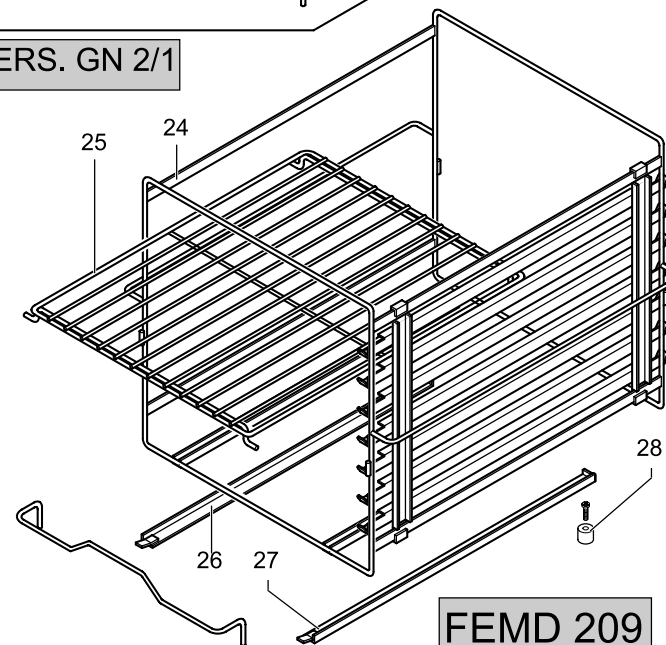

VERS. GN 2/1