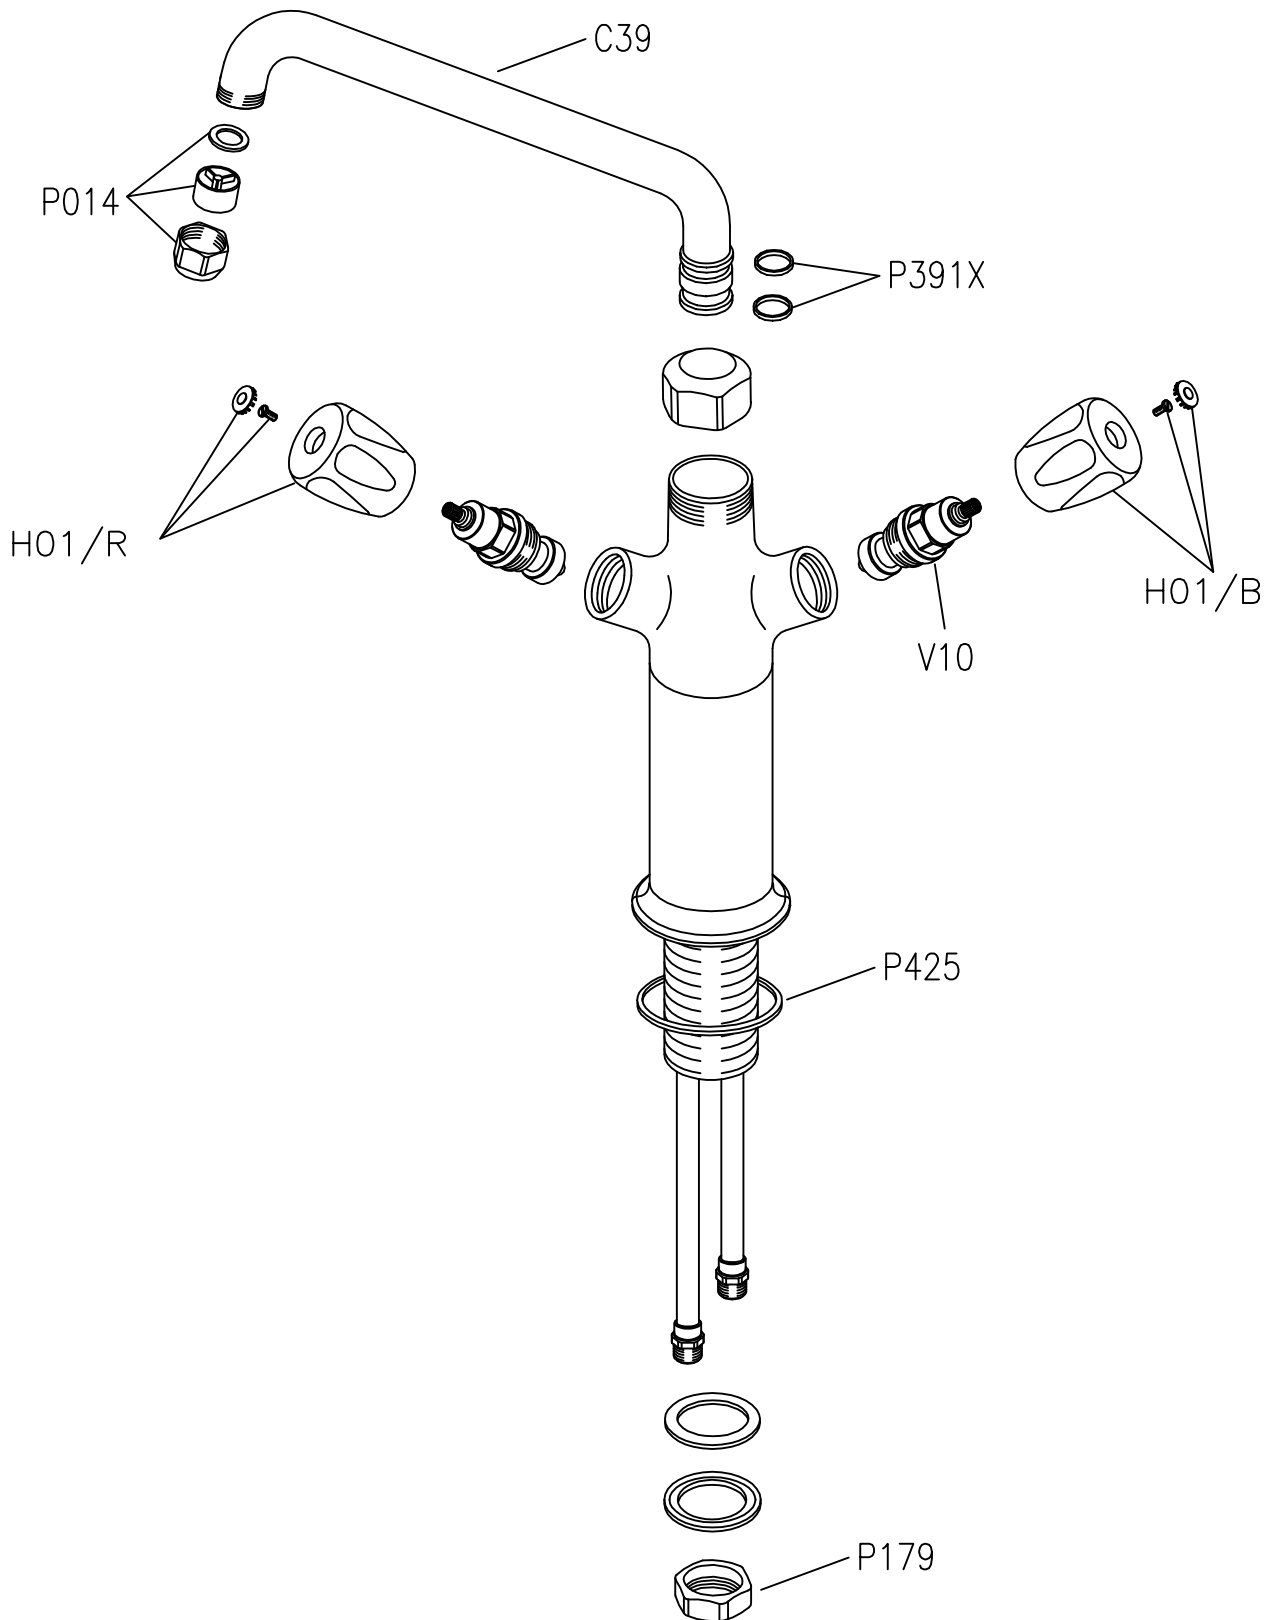

REVISION:	1.2
LAST REVIEW:	20101116
VALIDITY:	---
DRAWING No.	---
Source Drawing:	1827/0

DESCRIPTION: Heavy-duty Pot Filler	
MOD. EUROP - GIG	Product Code 1E.2201.39.11
Former Product Code: ---