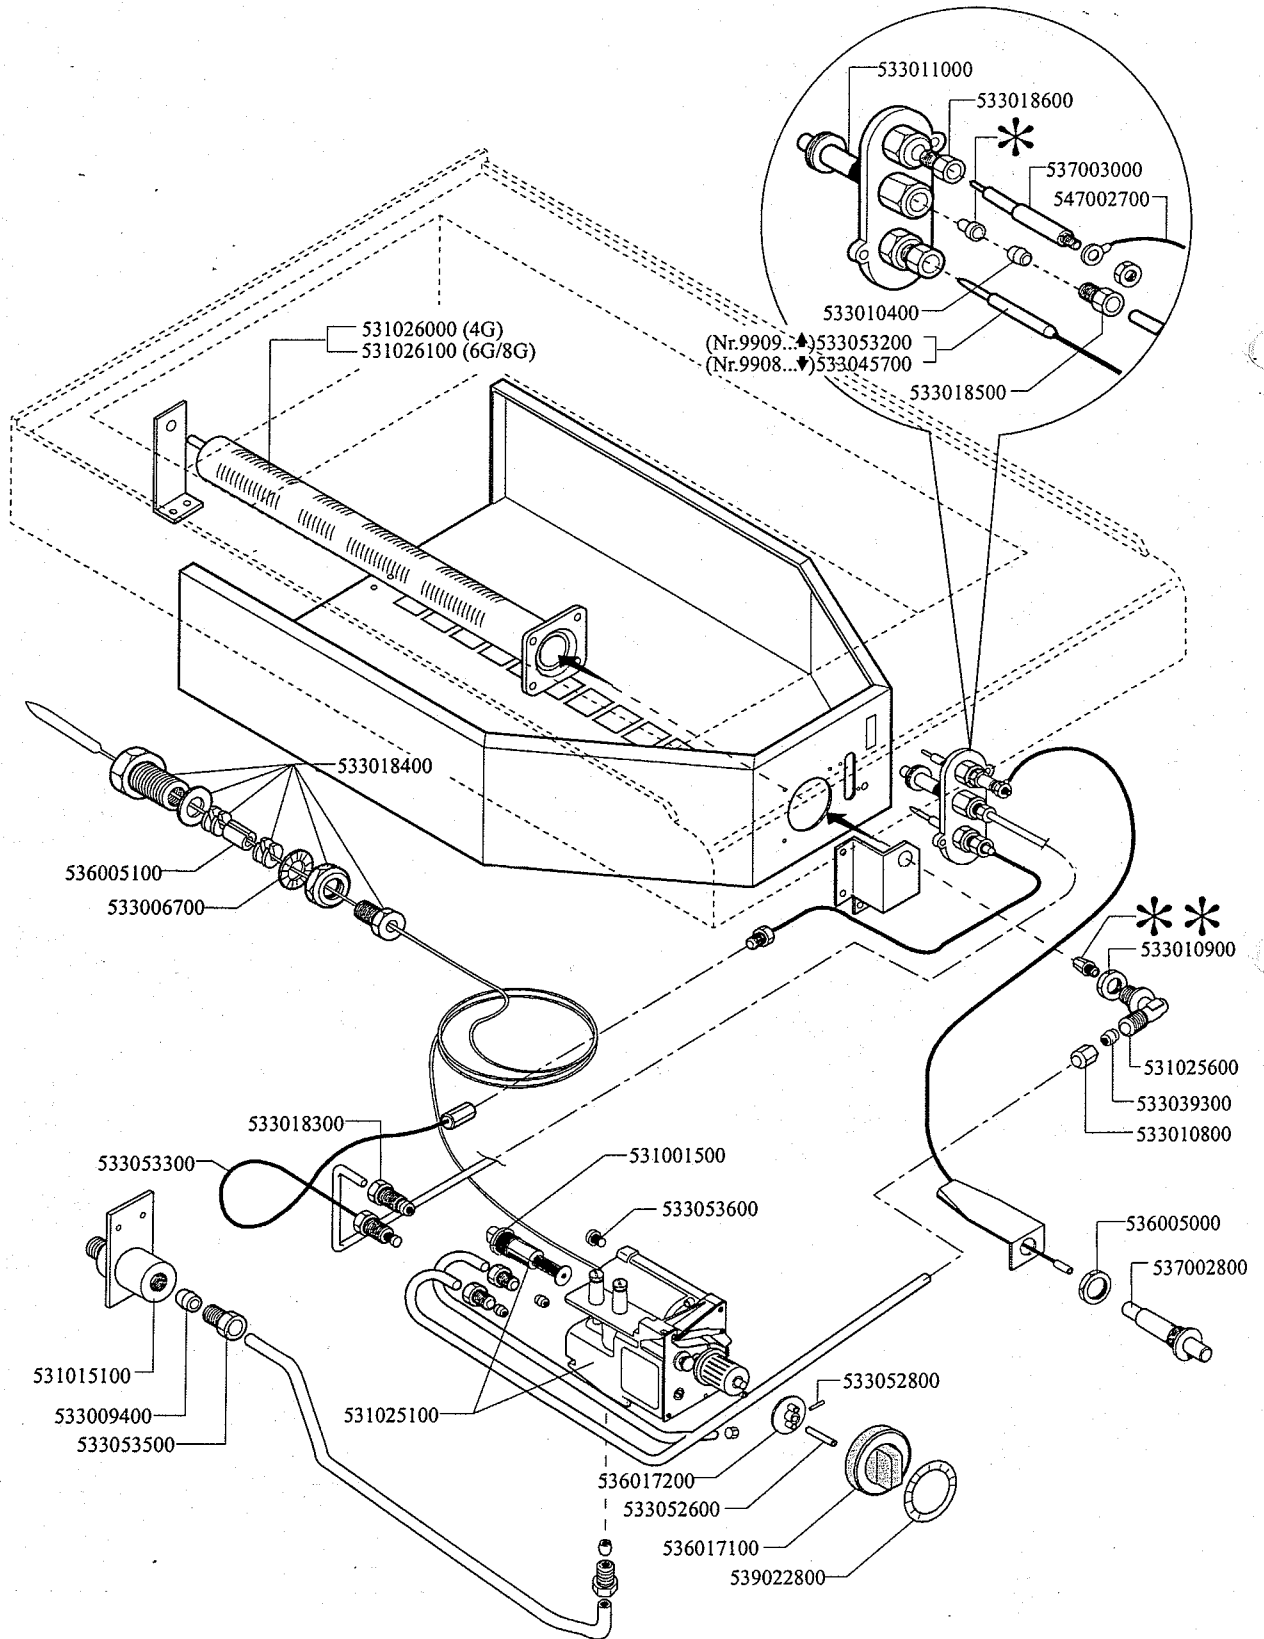

Page	Pos	Code	Description
001		531020300	FLUE GRID 400"S65"
001		541072900	PERFORATED SPACER 8
001		544263600	LEFT SIDE S.65
001		541063100	TANK DRAIN FILTER BS-4EM/CPM
001		541079500	UPPER PLATE BM-8G
001		544263500	RIGHT SIDE S.65
001		531000100	DRAIN COCK 3/4"
001		533027200	HANDLE FOR DRAIN COCK 3/4"G FG
001		536000300	FIXED GRIP D.15*25*M6
001		533010100	3/4 D. 18 PIPE UNION
001		533010200	BICONE 18S
001		539018900	INDEX FOR KNOB
001		544112100	COCK FIXING BRACKET FG-10
001		533067600	PIN FOR GRADUATED COCK BUSHING
001		533016400	COCK BUSHING
001		544120300	DRAIN PIPE 22 FOR COCK 3/4"G
001		544293400	CONTROL PANEL BM-8G
001		533010300	ADJUSTABLE FOOT M10*20 D.23
002		533020200	PILOT JETS 0160 FOR LPG §30
002		533020400	NOZZLE 0160 (NATURAL GAS) 51
002		533030600	NOZZLE §125 CH12*14
002		533019300	NOZZLE §100 G-FQ5 F-CW
002		533044000	NOZZLE §195 CH12*14 M-CW4
002		533055100	NOZZLE §215 CH12*14 L-CW4
002		533055000	NOZZLE §205 CH12*14 G25 CW4
002		531026100	BURNER BM-6/8G
002		533011000	PILOT BURNER 3 FLAMES 320
002		533018600	PLUG FITTING
002		537003000	PLUG M4 - LONG ELECTRODE
002		547002700	HIGH-VOLTAGE CABLE L=500
002		533010400	BICONE D.6
002		533045700	THERMOCOUPLE M9*1 500
002		533053200	THERMOCOUPLE 200 M9*1
002		533018500	FITTING FOR BICONE D.6 M10*1
002		533010900	NUT M14*1 H.4
002		531025600	ELBOW 90° NOZZLE-HOLDER §10 PIPE
002		533039300	BICONE §10
002		533010800	TUBE NUT D.10 M16*1,5
002		536005000	NUT M18 FOR PIEZOELECTRIC IGNITION
002		537002800	PIEZOELECTRIC IGNITION M18
002		533052800	ELASTIC PEG §2,5*26
002		536017200	MATCHER REMOTE CONTROL EUROSIT
002		533052600	PIN FOR KNOB 65LINE
002		536017100	BLACK KNOB §70 PIN §8*6,5
002		539022800	ADHESIVE GRADUATED DISC FOR KNOB
002		531025100	EUROSIT VALVE BM 30-100°C
002		533053600	EUROSIT VALVE PLUG
002		531001500	MAGNET FOR EUROSIT VALVE
002		533018300	FITTING WITH BICONE 6 M10*1
002		533053300	THERMOCOUPLE EXTENSION M9*1
002		531015100	FITTING 1/2"G - 3/8" G