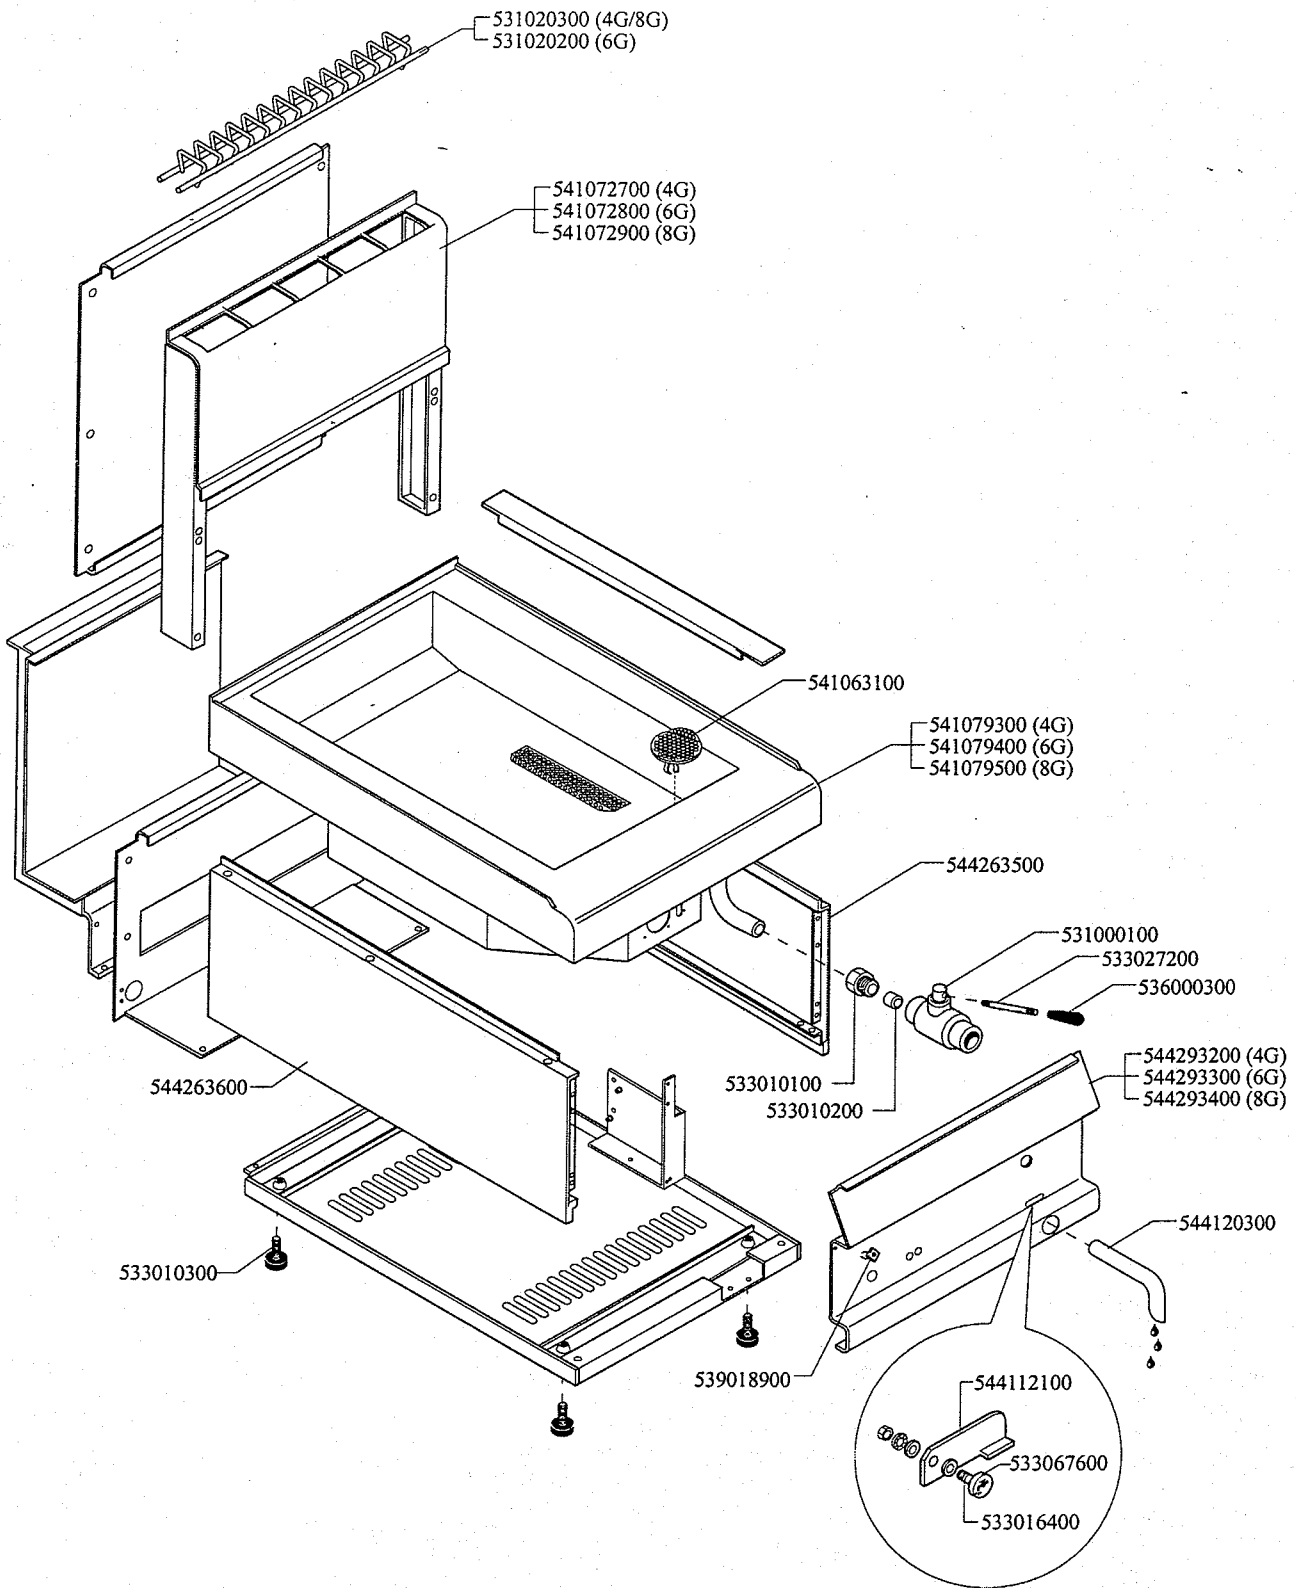

BM-4G BM-6G BM-8G