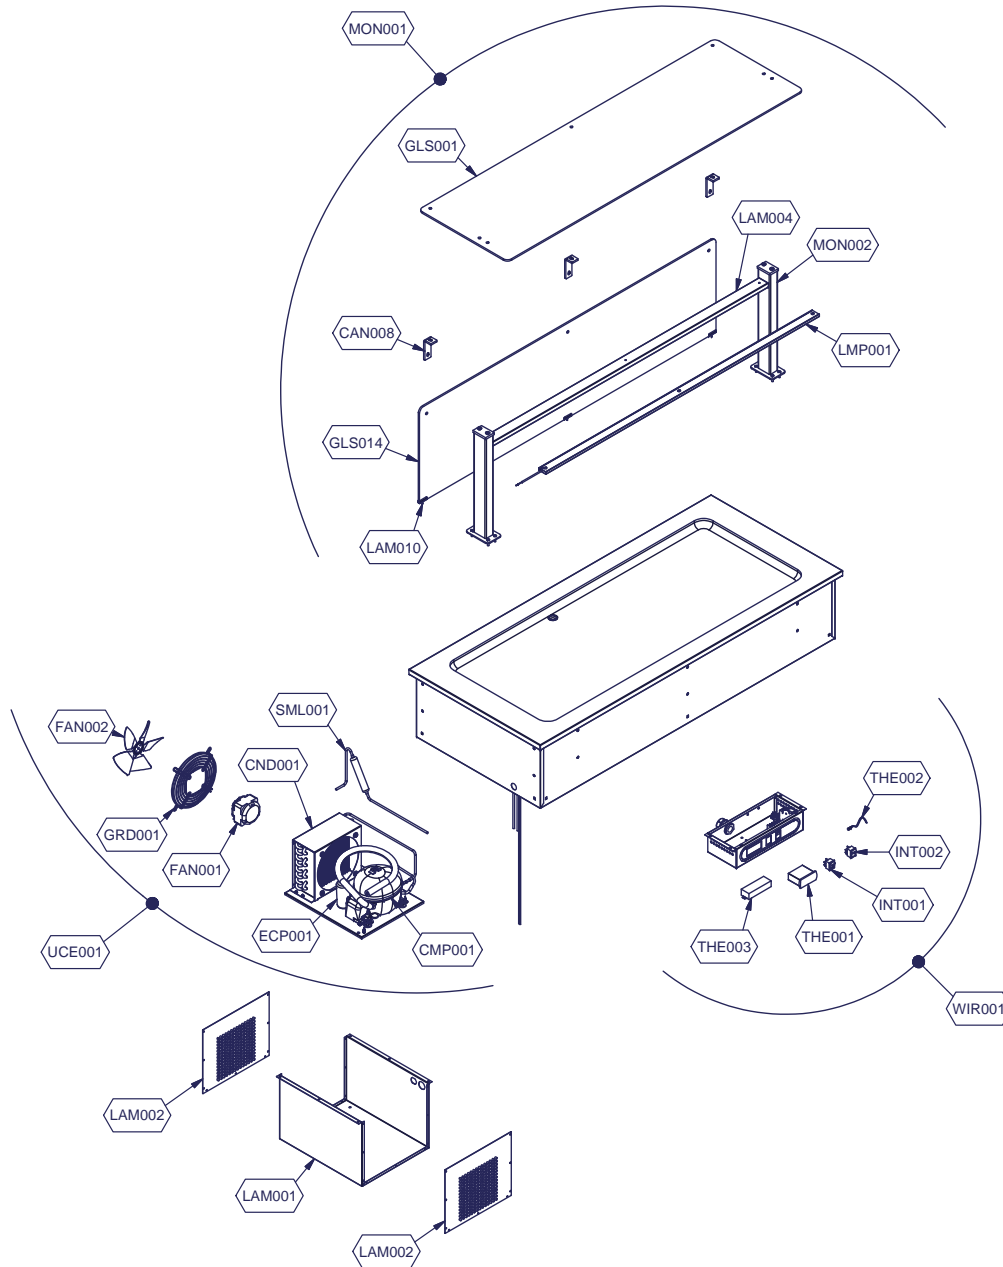

## Kühlung Büffet-Element

Artikel-Nr. 651079 (9DRLI3FIF0A03 / SOUL SERVICE LIME 3)

---

### Explosionszeichnung / Ersatzteile

---

Bitte bei Ersatzteilbestellung immer Artikelnummer und Seriennummer mit angeben!

Cod. ESP355

Denominazione: SOUL SERVICE LIME INCORPORATO

Data: 10/04/13

INDICE DI MODIFICA: 00

	PARAM.	OPTIONAL
⚡	SCE001	OPT
	TAR001	

<b>Code</b>	<b>Description</b>	<b>Notes</b>
74702120	FIXES GLASS	
74865722	COMPRESSOR	4
74837032	CONDENSER	5
74867008	COMPRESSOR ELECTRICAL PARTS	2
74848101	FAN	2
74848156	FAN BLADE	2
72538782	SUPERSTRUCTURE TOP GLASS	
72538772	FRONTAL GLASS	
74845144	FAN GRID	
74742008	MAIN ON/OFF SWITCH	2
74742017	LIGHT ON/OFF SWITCH	2
72539511	CONDENSING UNIT SUPPORT	
72539513	CONDENSING UNIT GRID	
72539082	LED LIGHTING COVERING	
72557114	GLASS SUPPORT	
72539042	LED LIGHTING	
73668702	SUPERSTRUCTURE	
72539070	SUPERSTRUCTURE SIDE SUPPORT	
SC850	ELECTRICAL WIRING	1
73670236	DRIER FILTER	2
RIF.TAR.B06	CONTROLLER PRESETTING SERVICE	1
74700881	UNSETTED ELECTRONIC CONTROLLER	1
74700916	PROBE	1
74700892	LED POWER PACK	1
74861322	FULL CONDENSING UNIT	
73669900	POWER BOX	