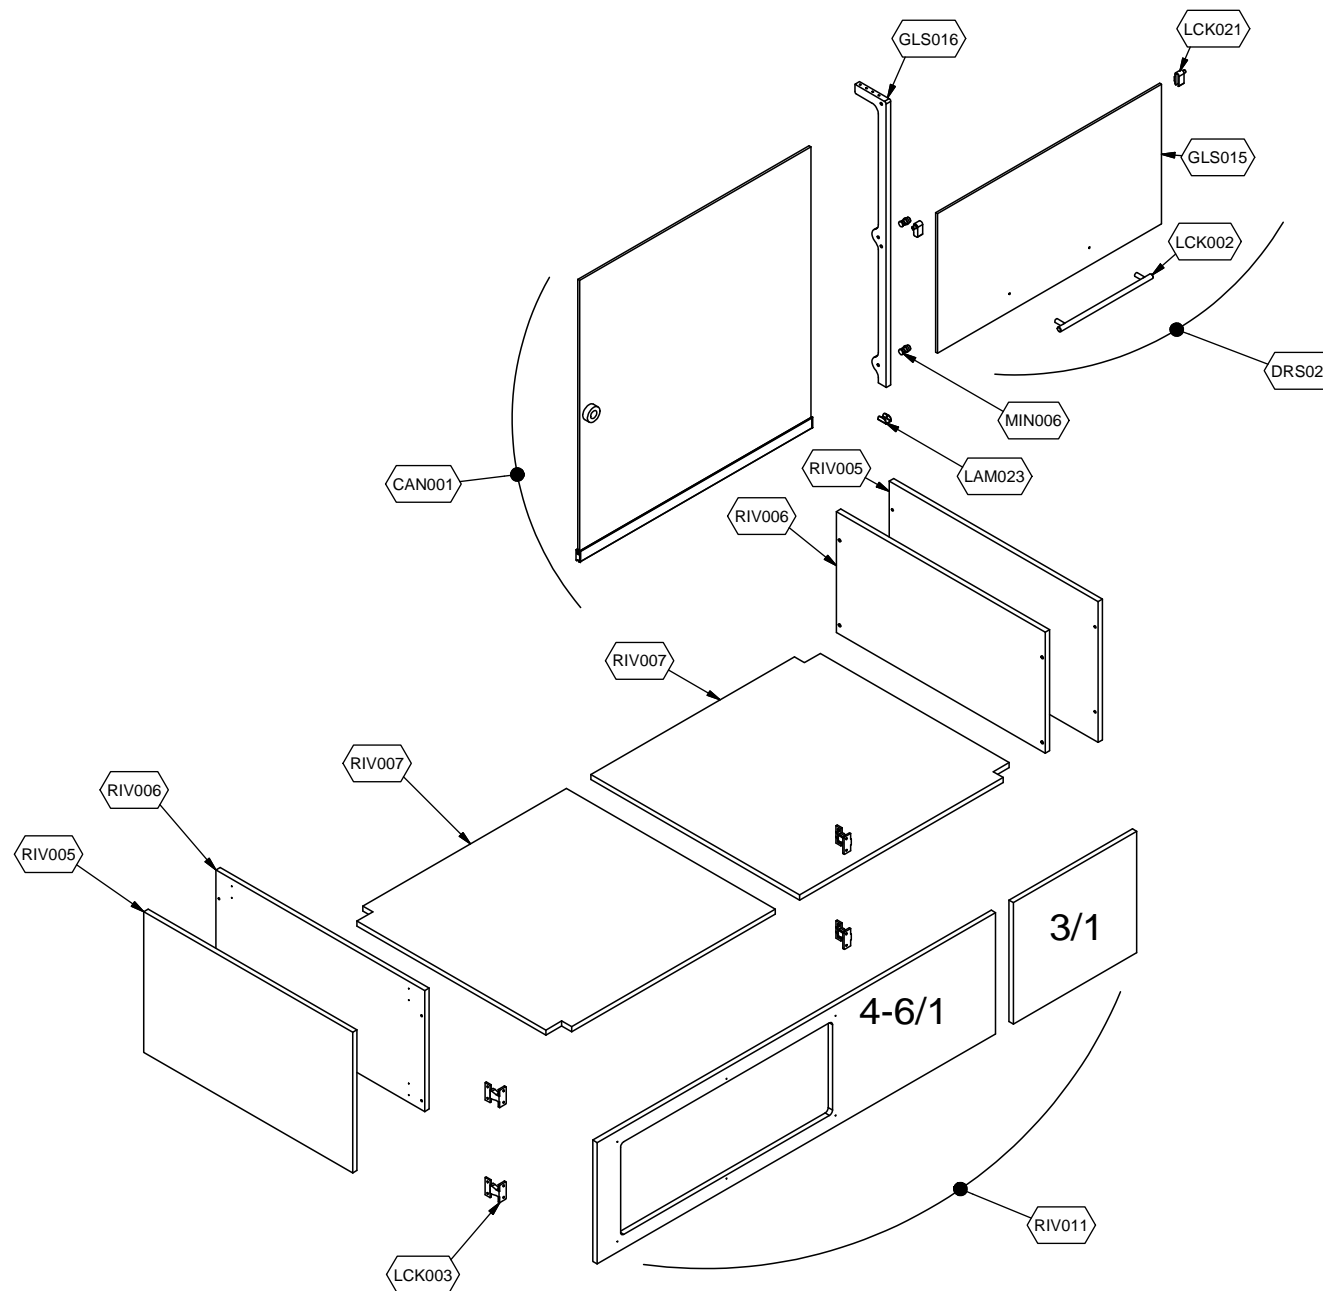

Cod. OPT020

Denominazione: ESPLOSO ACCESSORI PLATINUM

Data: 16/06/14

INDICE DI MODIFICA: 00

PARAM.

OPTIONAL