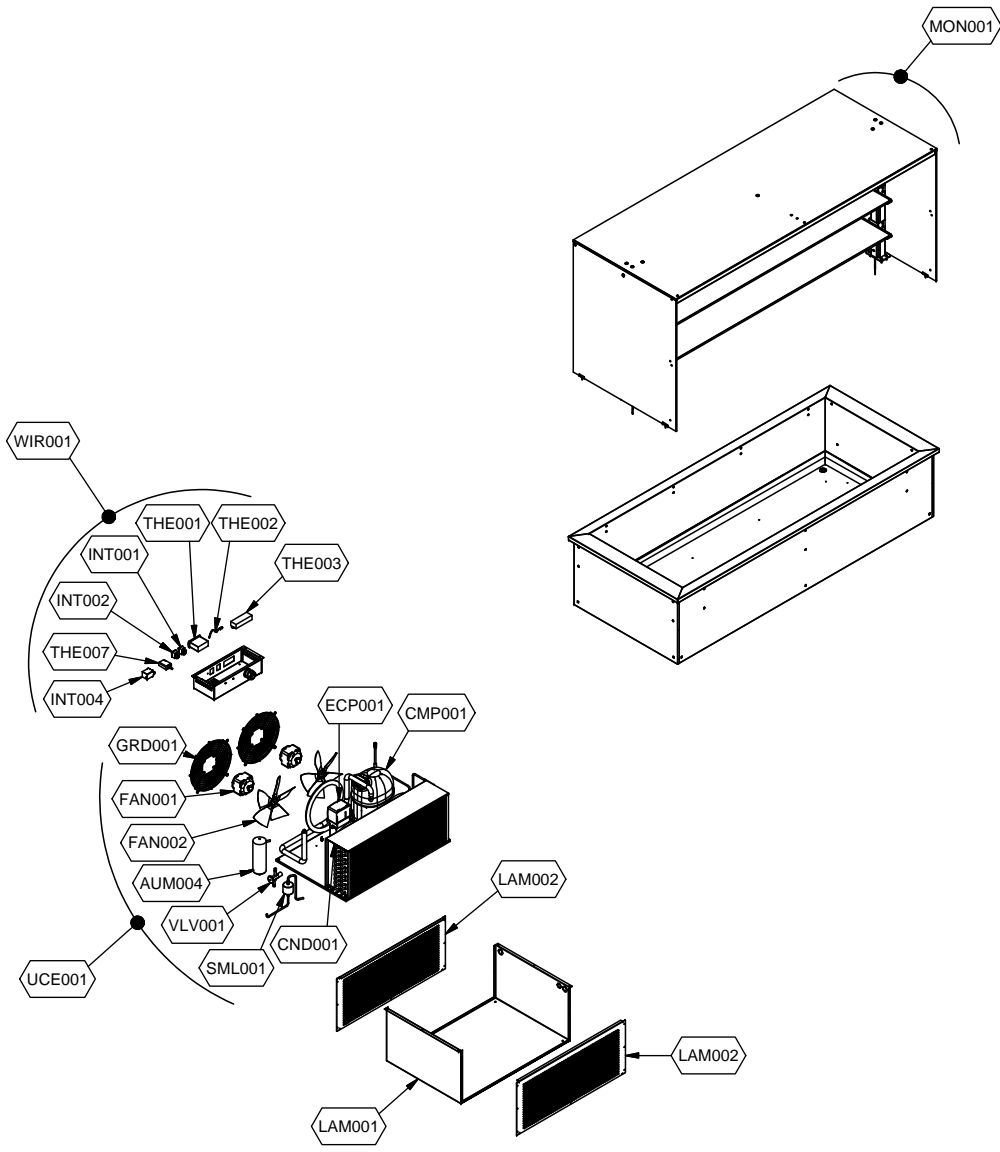

## Kühlung Drop-in Selbstservice-Kühlvitrine, Entnahmeklappen

Artikel-Nr.

90651236 (9DRBL5FIF0A05 / SO-BLUE PLATINUM 5 DF)

---

### Explosionszeichnung / Ersatzteile

---

Bitte bei Ersatzteilbestellung immer Artikelnummer und Seriennummer mit angeben!

⚡	PARAM.	OPTIONAL
SCE001	TAR001	OPT

Cod. ESP816

Denominazione: SOUL BLUE PLATINUM 5-1