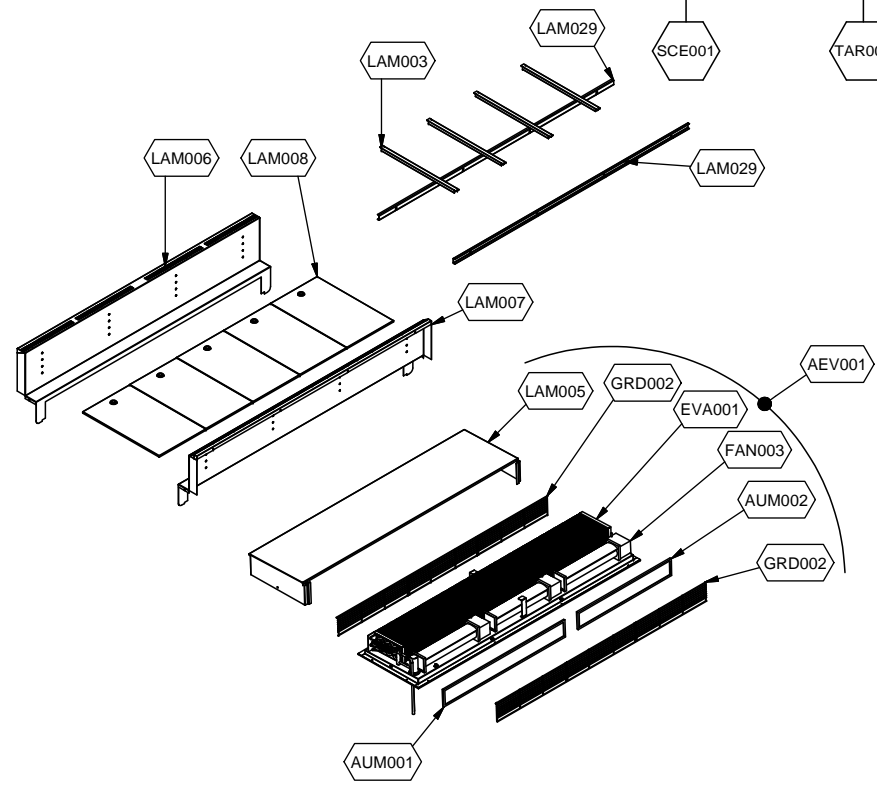

## Kühlung Drop-in Selbstservice-Kühlvitrine, Entnahmeklappen

Artikel-Nr.

90651236 (9DRBL5FIF0A05 / SO-BLUE PLATINUM 5 DF)

---

### Explosionszeichnung / Ersatzteile

---

Bitte bei Ersatzteilbestellung immer Artikelnummer und Seriennummer mit angeben!

⚡	PARAM.	OPTIONAL
SCE001	TAR001	OPT

Cod. ESP816

Denominazione: SOUL BLUE PLATINUM 5-1