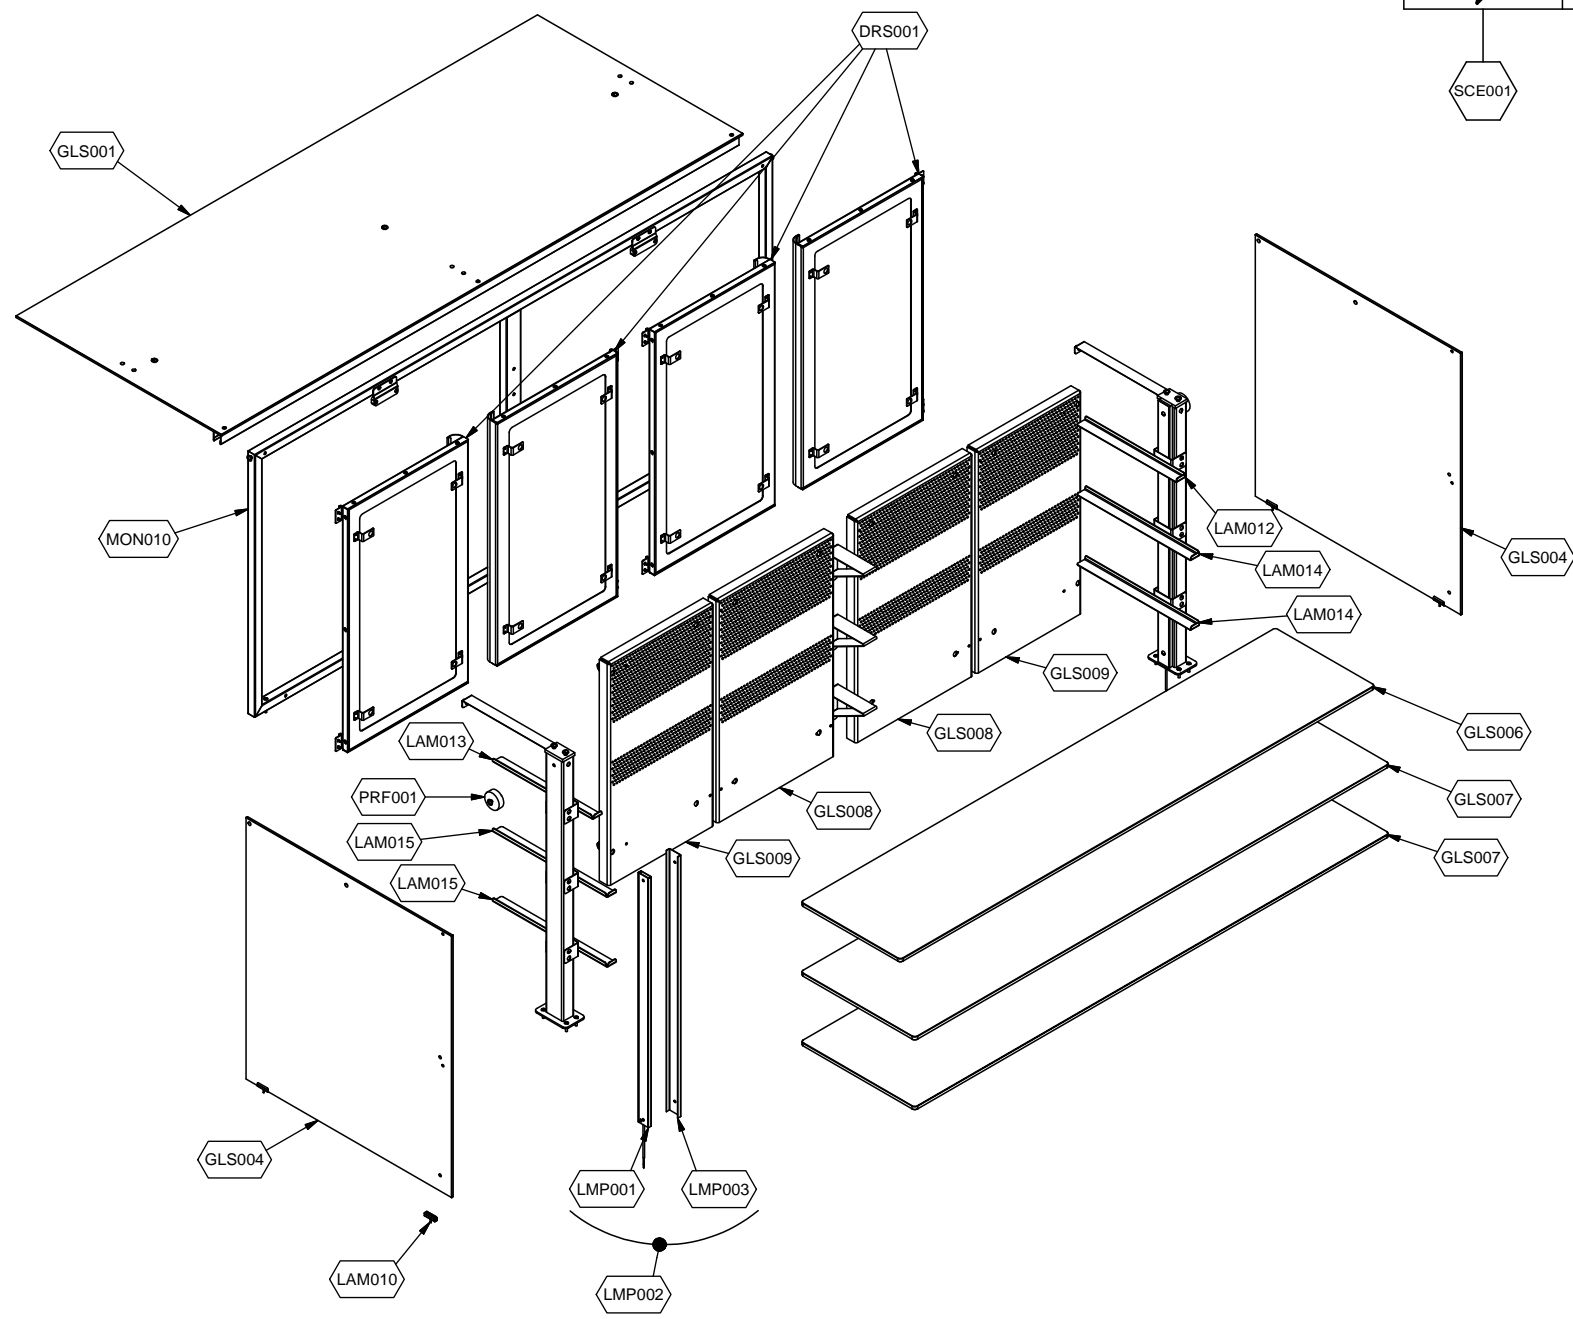

Cod. ESP816

Denominazione: SOUL BLUE PLATINUM 5-1

Data: 16/06/14

INDICE DI MODIFICA: 00

	PARAM.	OPTIONAL
SCE001	TAR001	OPT