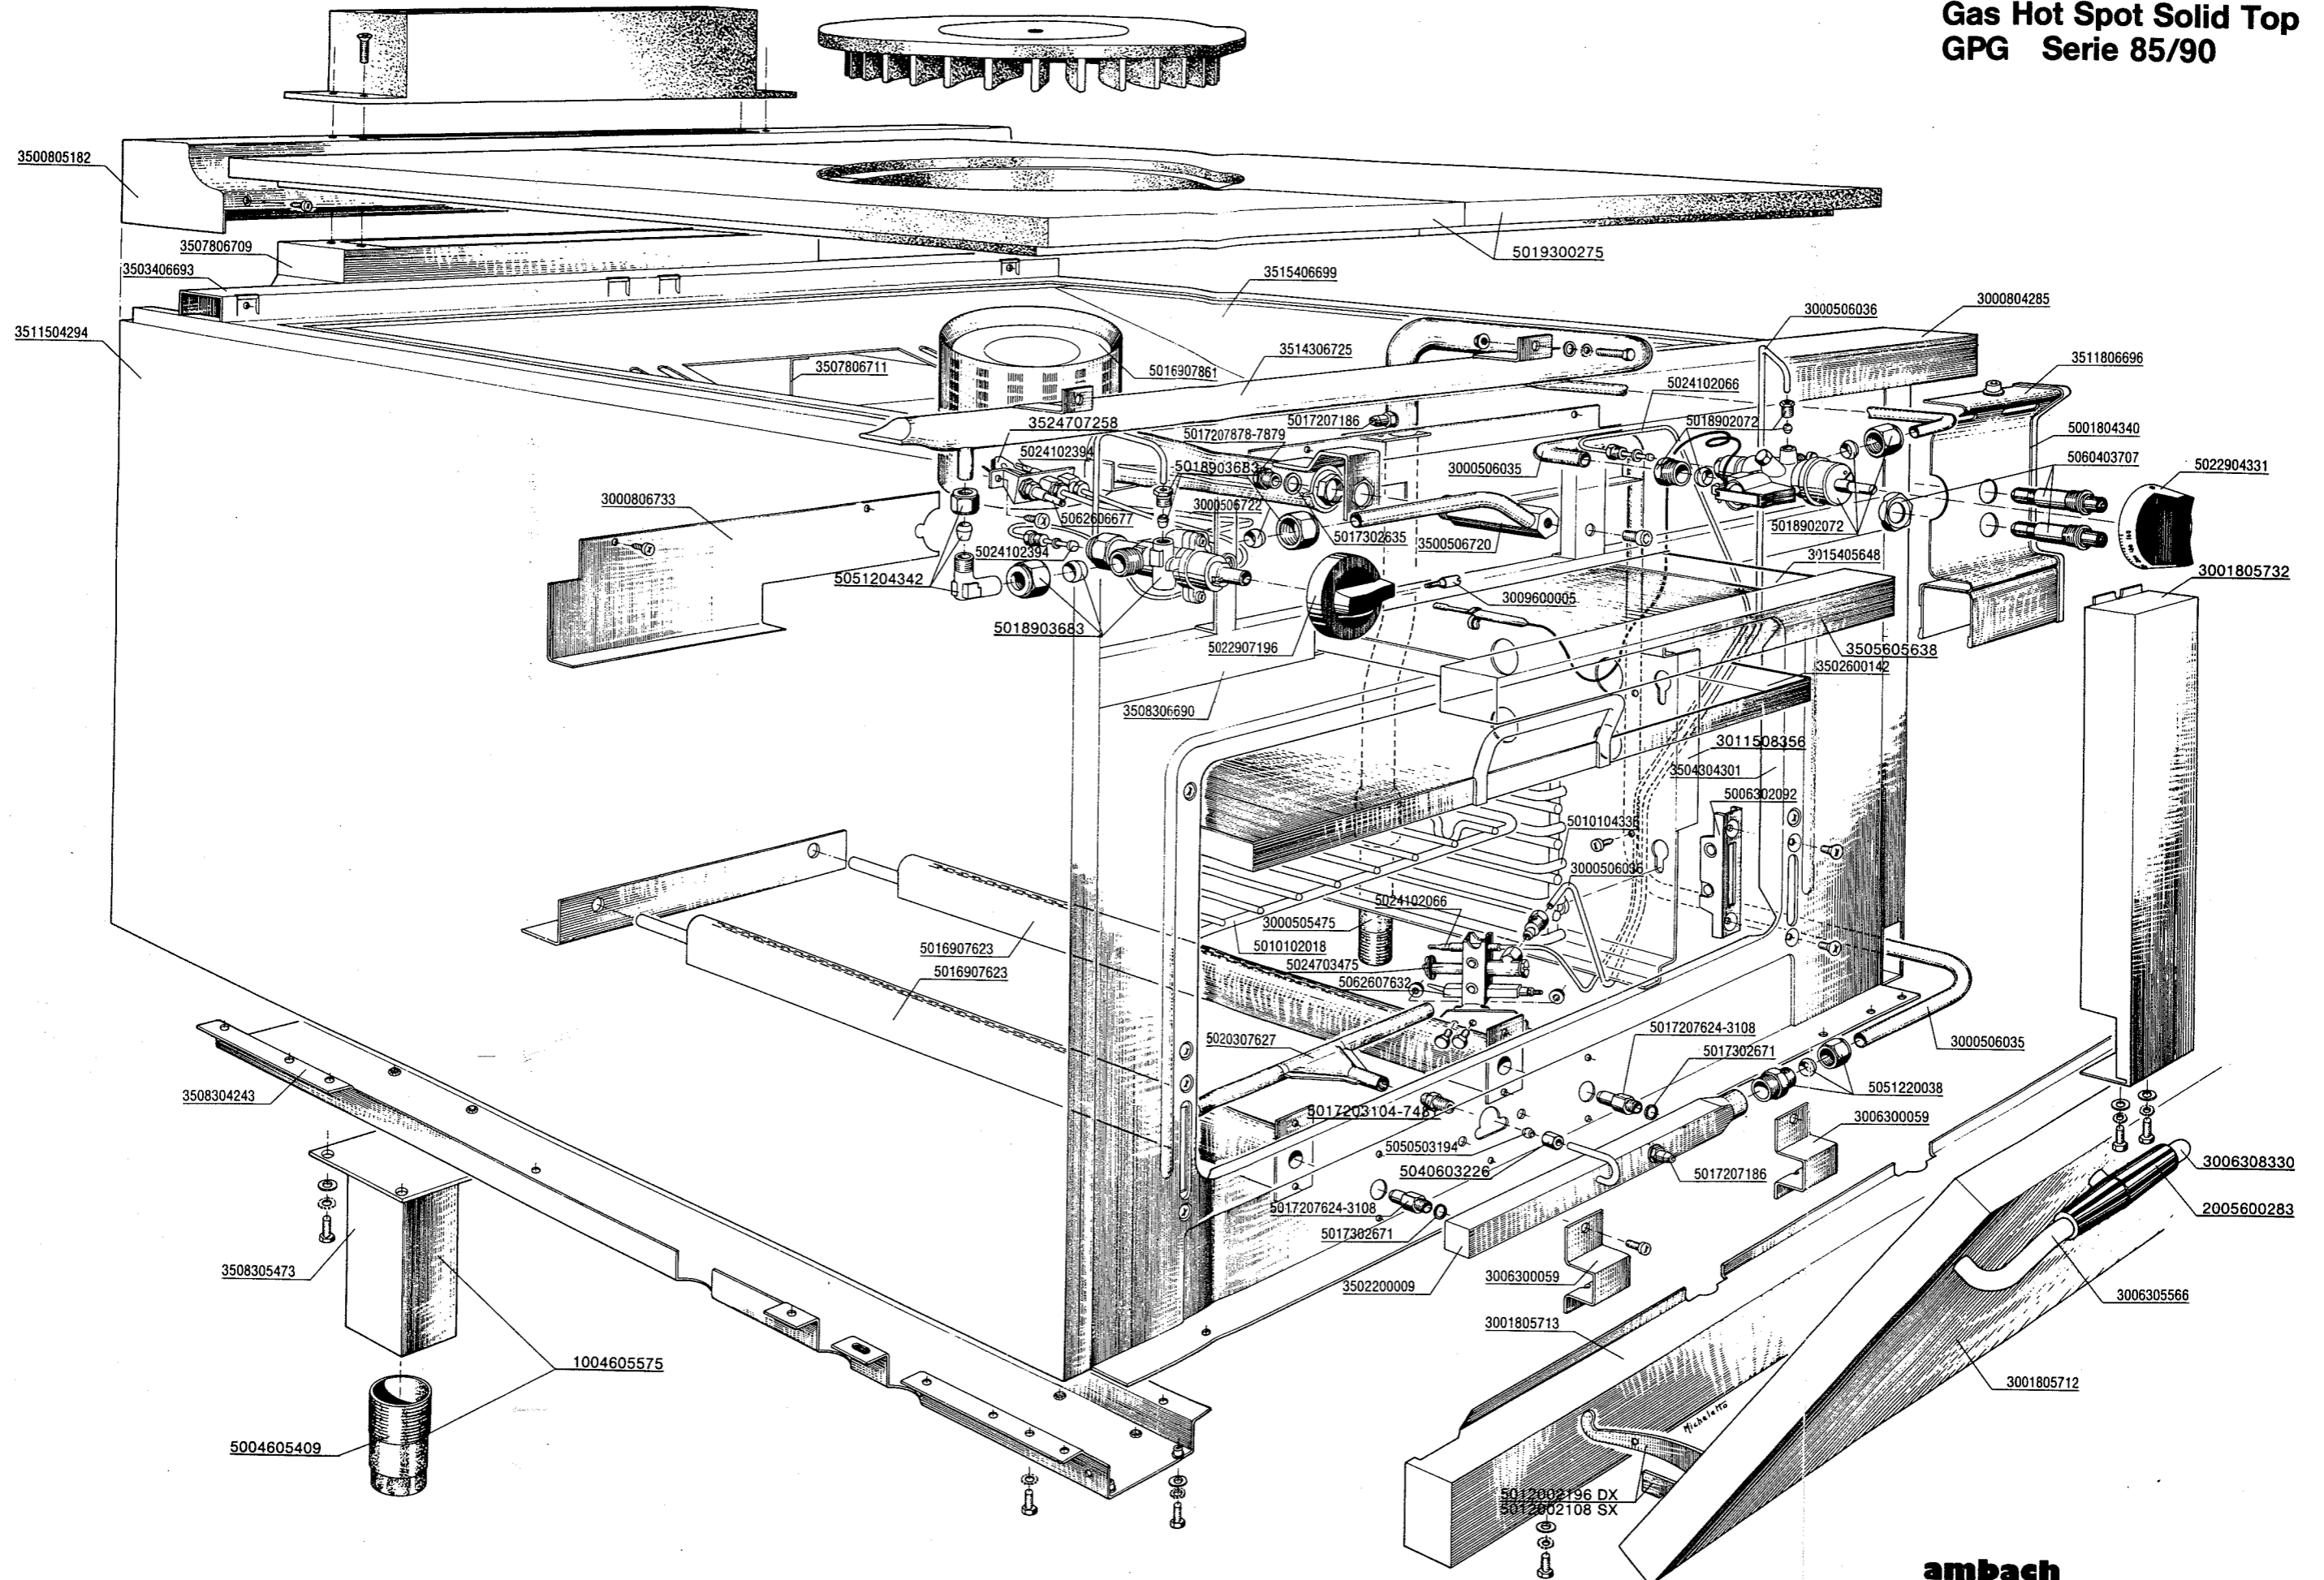

Gas Hot Spot Solid Top
GPG Serie 85/90

	ERSATZTEILLISTE	LISTA ARTICOLARI	LIST OF PARTS	LIST DES COMPOSANTS	26.07.91	
	0115706658	GAS-GLÜHPLATTENHERD	TUTTAPIASTRA GAS	TUTTAPIASTRA GAS	COUP DE FEU GAZ	GPG/80 PAG. 1
COD.	BESCHREIBUNG	DESCRIZIONE	DESCRIPTION	DESCRIPTION	QUANT.	
2005600283	GRIFB BACKROHRTÜR	MANIGLIA PORTINA	DOOR HANDLE	POIGNEE PORTE	BG/BE/85 1	
3000505475	ROHR VERLÄNGERUNG	TUBO RACCORDO	PIPE FITTING	TUYAU RACCORD	G/85 1	
3000506035	ROHR GASLEITUNG	TUBO CONDOTTA GAS	GAS SUPPLY PIPE	TUYAU CONDUITE GAZ	BG/35 1	
3000506036	ROHR ZÜNDBRENNER	TUBO PILOTA	PILOT PIPE	TUYAU VEILLEUSE	BG/85 1	
3000506037	ROHR ZU GASVENTIL	TUBO RACCORDO VALV.	VALVE PIPE FITTING	TUYAU RACCORD SOUP	BG/85 1	
3000506722	ROHR ZÜNDBRENNER	TUBO PILOTA	PILOT PIPE	TUYAU VEILLEUSE	GP/80 1	
3000506884	ROHRSTUTZEN GASANS	TUBO RACCORDO GAS	GAS PIPE FITTING	TUYAU RACCORD GAZ	G/85 1	
3000506970	ROHR ZU GASVENTIL	TUBO RACCORDO VALV	VALVE PIPE FITTING	TUYAU RACCORD SOUP.	GG/40/80/V 1	
3000804285	ABDECKUNG EINFASS.	CRUSCOTTO PIANO	HOB PANEL	TABLEAU PLAN	G/80 1	
3000804292	ABDECKUNG SEITE L.	CRUSCOTTO LATER.S.	PANEL LH SIDE	TABLEAU COTE GCHE	G/85 1	
3000806729	ABDECKUNG VENTIL	PROTEZIONE VALVOLA	VALVE COVER	PROTECTION SOUPAPE	GPG/80 1	
3000806733	ABDECKUNG WÄRME L.	PROTEZIONE CALOR.S.	HEAT PROTECTION LH	PROTECTION CHALEUR.G.	GP/80 1	
3000808271	ABDECKUNG SEITE R	CRUSCOTTO LATER.D.	PANEL RH SIDE	TABLEAU COTE DROIT	G/85 1	
3000808275	ABDECKUNG WÄRME R	PROTEZIONE CALOR.D.	HEAT PROTECTION RH	PROTECTION CHALEUR D.	GP/80 1	
3001006466	ANSCHLAG WELLE	ARRESTO ASSE	SHAFT STOP	ARRET AXE	G/85 1	
3001805712	BLLENDE BACKROHRTÜR	BOMBATO PORTINA F.	OVEN DOOR SECTION	PORTE BOMBEE F.	BG/BE/85 1	
3001805713	BLLENDE FASSADE U.	CRUSCOTTO FACC.INF.	PANEL FRONT BOTTOM	TABLEAU DEVANT.INF.	BG/BE/85 1	
3001805722	BLLENDE ANSCHLUSS	CRUSCOTTO ALLACC.	PANEL CONNECTIONS	TABLEAU BRANCHEME.	G/85 1	
3001805732	BLLENDE FASSADE SEI.	CRUSCOTTO FACC.LAT	PANEL FRONT SIDE	TABLEAU DEVANT COT.	BG/BE/85-G 1	
3003004230	DISTANZSTÜCK EINF.	DISTANZIALE PIANO	HOB SPACER	ENTRETOISE PLAN	GP/80 2	
3003406718	EINFASSUNG VERB.	FASCIA RACCORDO	CONNECTION STRIP	BANDE RACCORD	GP/80 1	
3004605432	FUSS VIERKANTROHR	PIEDINO ESTERNO	FOOT EXTERNAL	PIED EXTERNE	G/85 4	
3005603167	GRIFB BACKBLECH	MANIGLIA BAC.FORNO	OVEN TRAY HANDLE	POIGNEE BASS.FOUR	S/70/85 2	
3005606830	GRIFB SCHALTBL.L.	MANIGLIA PANNEL.S.	HANDLE PANEL LH	POIGNEE PANNEAU G.	GP/80 1	
3005608326	GRIFB SCHALTBL.R.	MANIGLIA PANNELL.D.	HANDLE PANEL RH	POIGNEE PANNEAU D.	GP/80 1	
3005704302	GEGENBLLENDE TÜR	CONTROBOMBATO PORT.	DOOR COUNTER SECT.	INTERIEUR PORTE	BG/BE/85 1	
3006300035	HALTER BRENNER H.	SUPPORTO BRUC.POST.	SUPPORT REAR BURN.	SUPPORT BRUL.ARRIE.	GB/70-BG/85 1	
3006300059	HALTER BRENNERR.	SUPPORTO RAMPA	BRIDGE SUPPORT	SUPPORT PONT	S/70/85 2	
3006303894	HALTER ABSTAND	DISTANZIALE CERN.	HINGE SPACER	ENTRETOISE CHARN.	BG/BE/85 2	
3006305343	HALTER VENTILRAMPE	SUPPORTO RAMPA VAL.	VALVE BRIDGE SUPT.	SUPPORT PONT SOUPA	G/85 2	
3006305566	HALTER GRIFB L.	SUPPORTO MANIGL S.	SUPPORT LH HANDLE	SUPPORT POIGNEE G.	G/85 1	
3006305748	HALTER ZÜNDBRENNER	SUPPORTO PILOTA	PILOT SUPPORT	SUPPORT VEILLEUSE	BG/85 1	
3006306109	HALTER EINFASSUNG	SUPPORTO PIANO	HOB SUPPORT	SUPPORT PLAN	G/85 2	
3006306452	HALTER WELLE	SUPPORTO ASTA	ROD SUPPORT	SUPPORT TIGE	BG/85 1	
3006306453	HALTER HAHN	SUPPORTO RUBINETTO	COCK SUPPORT	SUPPORT ROBINET	G/85 1	
3006306692	HALTER VENTIL	SUPPORTO VALVOLA	VALVE SUPPORT	SUPPORT SOUPAPE	GPG/80 1	
3006306715	HALTER BRENNER	SUPPORTO BRUCIAT.	BURNER SUPPORT	SUPPORT BRULEUR	GP/80 1	
3006306832	HALTER SCHMUTZFANG	GUIDA BACINELLA	TRAY GUIDE	GUIDE BASSIN	GP/80 2	
3006308330	HALTER GRIFB R.	SUPPORTO MANIGL D.	SUPPORT RH HANDLE	SUPPORT POIGNEE D	G/85 1	
3006806726	ISOLIERUNG VORNE H.	ISOLAZIONE ANT.ALT.	INSULAT. TOP FRONT	ISOLATION AVT HAUT	GP/80 1	
3006806727	ISOLIERUNG WANNE	ISOLAZIONE VASCA	PAN INSULATION	ISOLATION CUVE	GP/80 1	
3006806730	ISOLIERUNG SEITE	ISOLAZIONE LAT.	SIDE INSULATION	ISOLATION COTE	GP/80 2	
3008304247	TRÄGER EINFASSUNG	PORTANTE FASCIA	CONNECT.STRIP SUPT.	PORTANT BANDE	G/80 1	