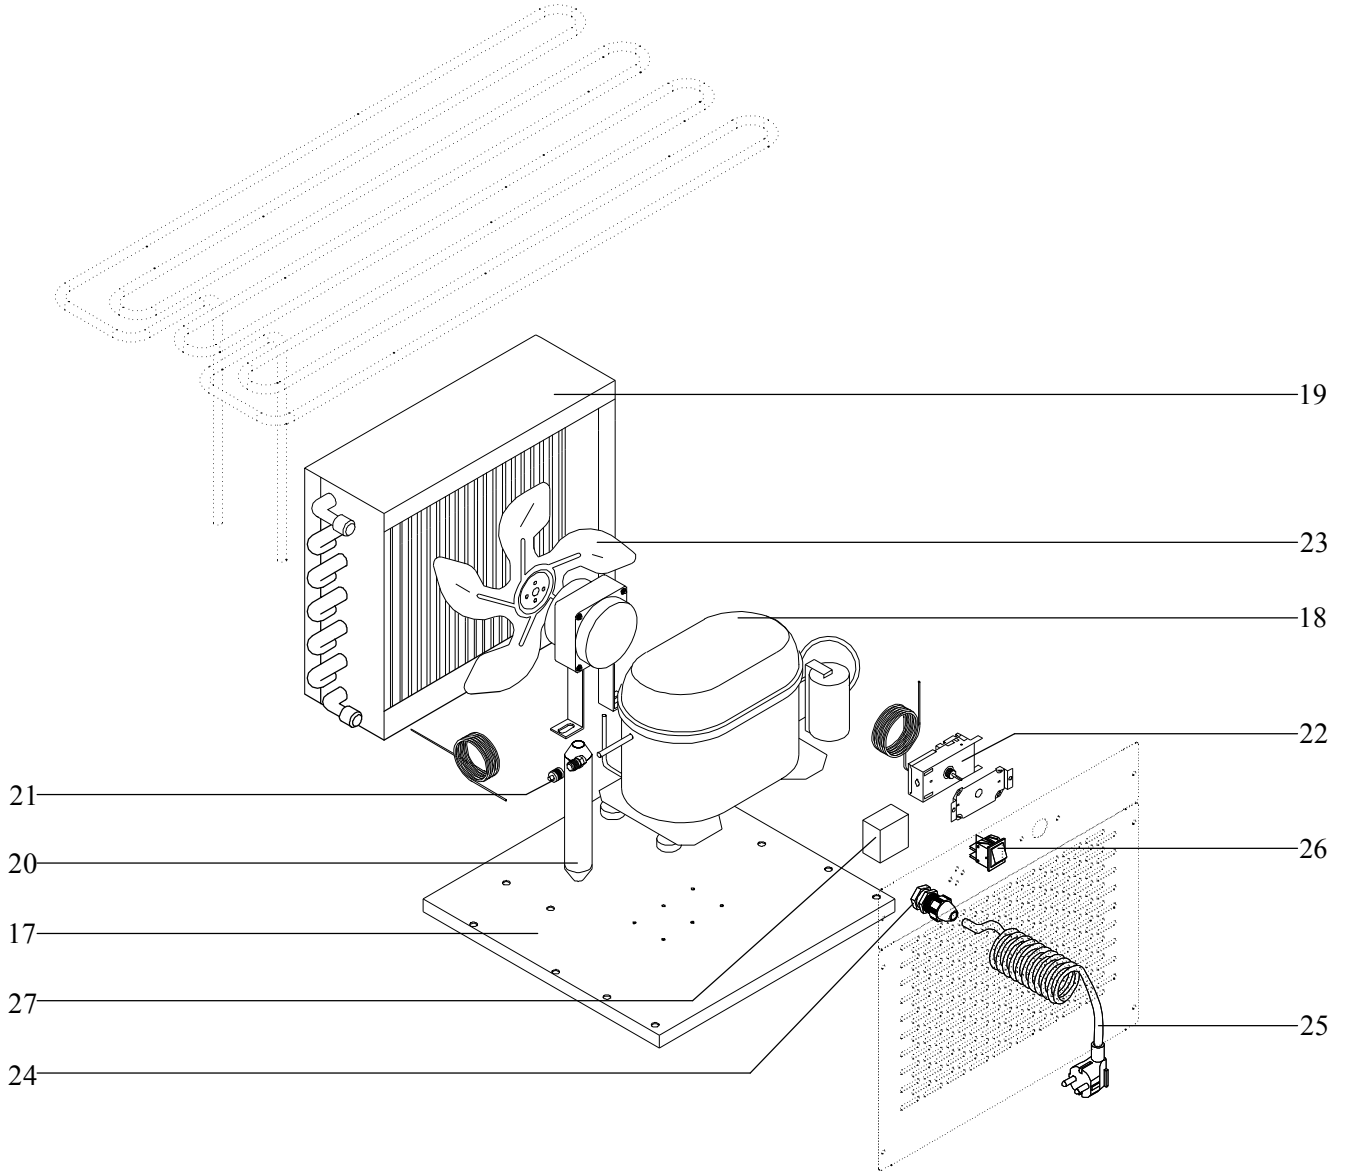

Kühlung Büfett-Insel

Artikel-Nr.
651143 (SBM3C)

Explosionszeichnung / Ersatzteile

Bitte bei Ersatzteilbestellung immer Artikelnummer und Seriennummer mit angeben!

Ölçek	Adet	Malzeme	MEKANİK MONTAJ		Montaj No	Resim No	Rev. No
						SBM30000	00
	Ad Soyad	Tarih	İmza	AÇIK BÜFELER SOĞUK BÜFE SBM3			
Tasarım	SABRİ AKSEN	20.05.2011					
Çizen	ÜMİT BOĞA	20.05.2011					
Kontrol	CEM H. SARIGÖL	20.05.2011					