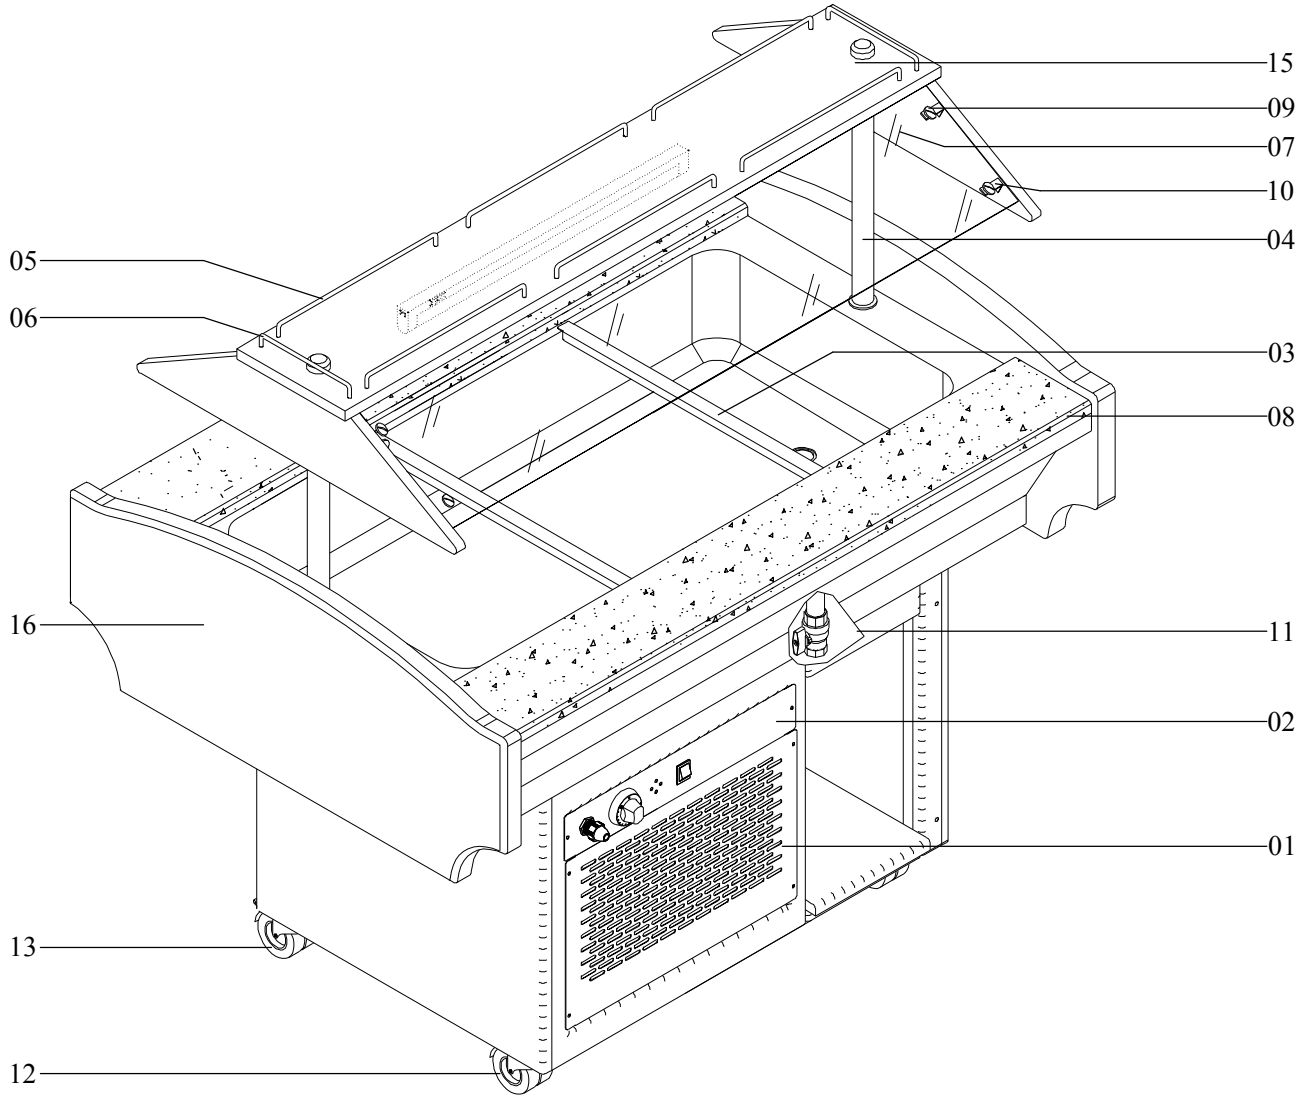

Kühlung Büfett-Insel

Artikel-Nr.
651143 (SBM3C)

Explosionszeichnung / Ersatzteile

Bitte bei Ersatzteilbestellung immer Artikelnummer und Seriennummer mit angeben!

Ölçek	Adet	Malzeme	MEKANİK MONTAJ		Montaj No	Resim No	Rev. No
						SBM30000	00
	Ad Soyad	Tarih	İmza	AÇIK BÜFELER SOĞUK BÜFE SBM3			
Tasarım	SABRİ AKSEN	20.05.2011					
Çizen	ÜMİT BOĞA	20.05.2011					
Kontrol	CEM H. SARIGÖL	20.05.2011					

	SOĞUK BÜFE	STOK KOD:	M04AA13
		MODEL:	SBM3
		TARİH:	20.05.2011

SIRA NO	PRODUCT CODE	DESCRIPTION	PARÇA ADI	ÖLÇÜ/TİP/MODEL	MON. NO
01	RO3AP10	Louvre	Soğuk Büfe Panjuru	AISI 304	01
02	R03AP11	Louvre	Soğuk Büfe Pano Panjuru	AISI 304	02
03	R03HC51	Strip	Hazne Ara Çıtası	AISI 304	03
04	R03AZ96	Foot	Açık Büfe Stand Ayağı	AISI 304	04
05	R03AU81	Railing	Üst Korkuluk Uzun	AISI 304	05
06	R03AU82	Railing	Üst Korkuluk Kısa	AISI 304	06
07	A03BA03	Glass	Açık Büfe Camı 3	1105x260x6	07
08	A03CA13	Granite	Açık Büfe Granit 3	1110x160	08
09	A03AA22	Bolt & Nut	Cam Bağlantı Cıvata ve Somunu	AISI 304	09
10	A03AB81	Coupling Piece	Cam Bağlantı Elemanı	AISI 304	10
11	A01KD16	Butterfly Valve	Vana Kelebek 1" PN16		11
12	A01HT73	Castor	Tablalı Döner Çift Tek. Ø75		12
13	A01HT74	Castor (w/ Brake)	Tablalı Döner Frenli Çift Tek. Ø7		13
14	A09LB13	Armature	Bant Armatür 13W	220V	14
15	R03AC33	Stand	Açık Büfe Üst Stand 3 Ceviz	Korkuluklu	15
16	R03AC39	Furnish	Açık Büfe Yan Mobilya Ceviz		16
17	R03AP09	Frame	Soğutucu Grup Şasisi	Galvaniz	17
18	A08AA15	Fridge Motor	Ekovat 3/8 HP	4440Y	18
19	A08BA12	Condenser	Kondenser 1/2 HP	Davlumbazlı	19
20	A08DD30	Drier	Kaynaklı Drayer 30 gr.		20
21	A08DS14	Tappet	Servis Sibobu 1/4"		21
22	A08EA11	Thermostat	Vitrin Termostat	Ranco	22
23	A09DD38	Fan Motor	Buzdolabı fan motoru+pervane 38W	220V	23
24	A09MA11	Fitting	Rakor Ø11 siyah	PG11	24
25	A09NS21	Cable	Spiral Ç.Kablo Fişli	3x1,5 mm ²	25
26	A09AS51	On/Off Switch	Işıklı 0-1 Anahtar	Siber	26
27	A09MP40	Holder	Polietilen fiş tutucu parça 40x40x25mm		27
28	S05AA10	Refrigerant Gas	R 134-a Soğutucu Gaz		28