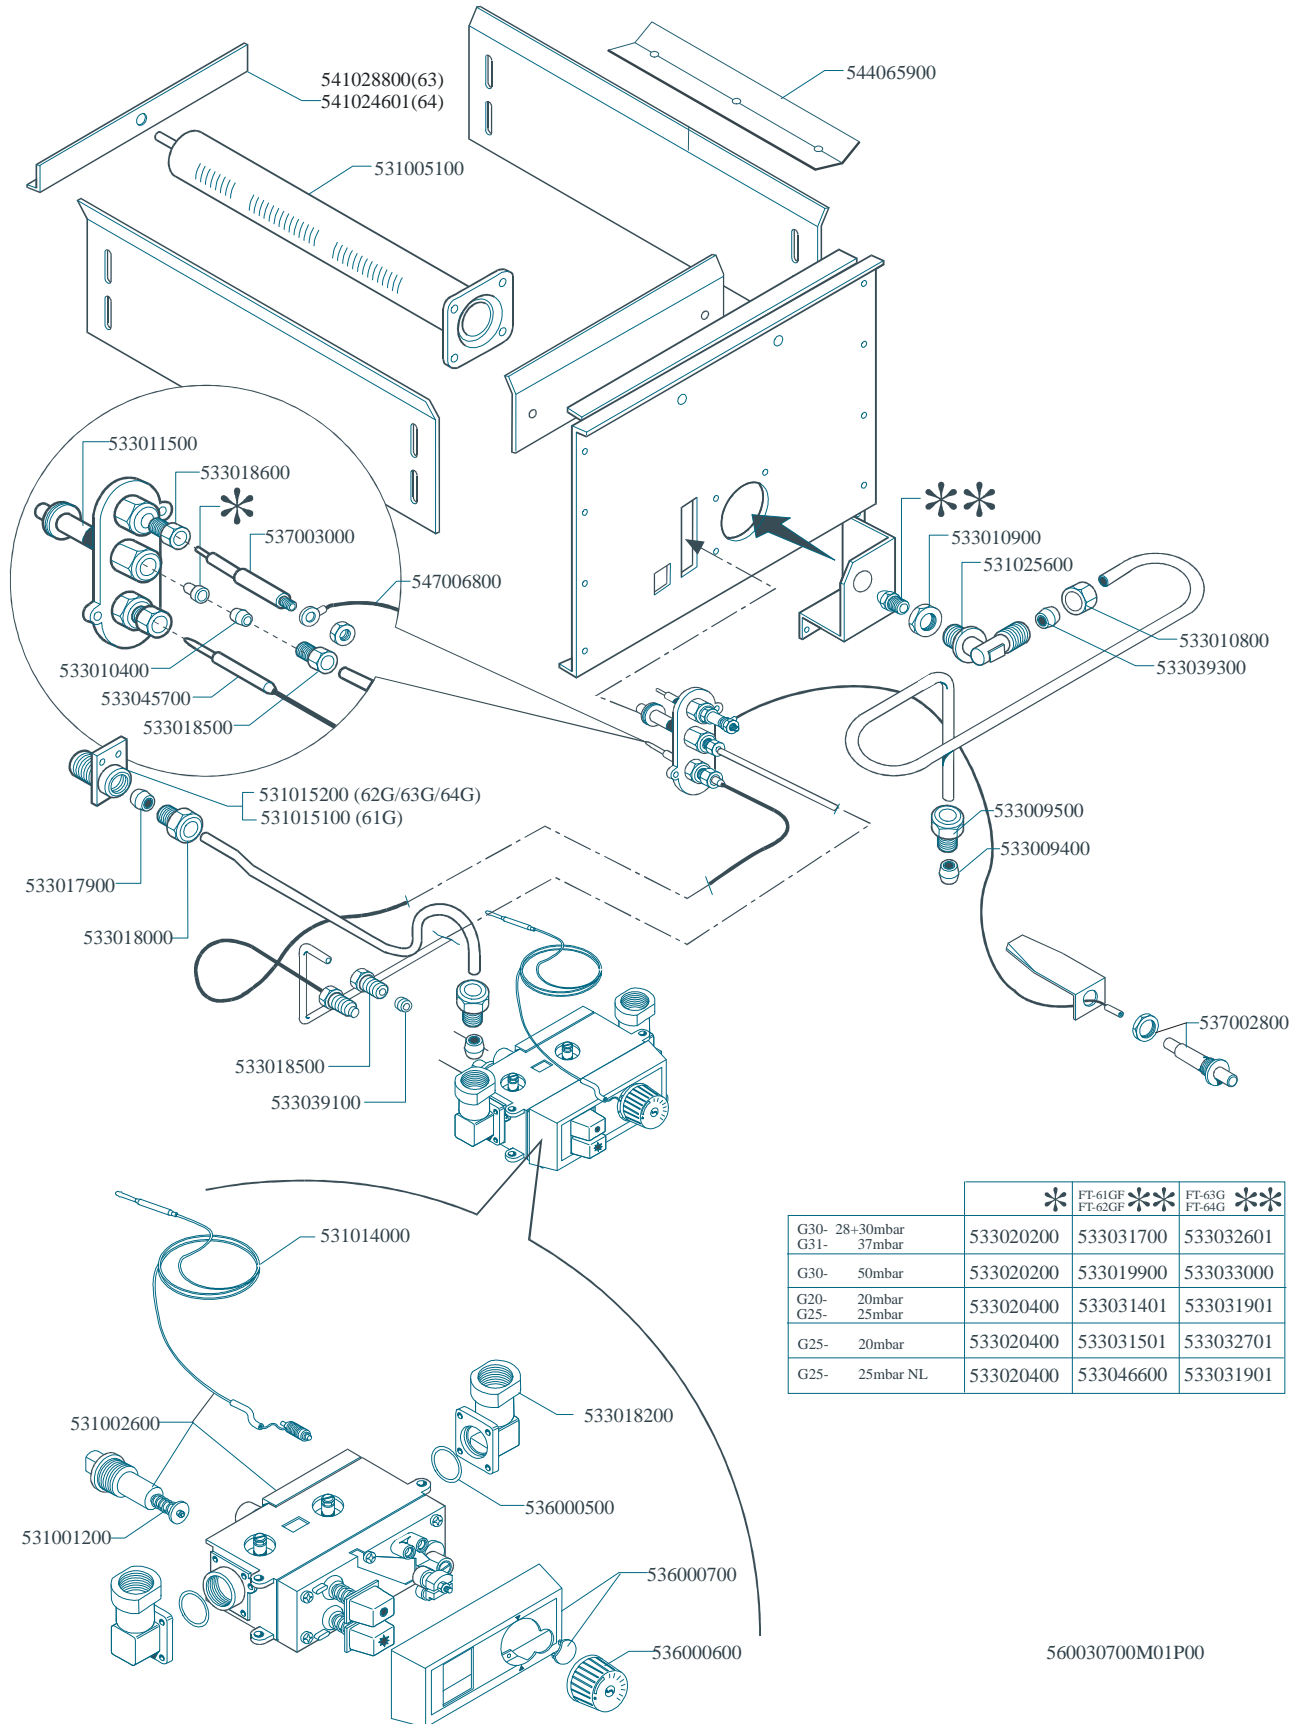

MAGIC SNACK 60

GAS / GAS / GAS / GAZ

FT...-61G... FT...-62G... FT...-63G... FT...-64G...

		*	FT-61GF FT-62GF	**	FT-63G FT-64G	**
G30- 28+30mbar		533020200	533031700		533032601	
G31- 37mbar		533020200	533019900		533033000	
G30- 50mbar		533020200	533019900		533033000	
G20- 20mbar		533020400	533031401		533031901	
G25- 25mbar		533020400	533031501		533032701	
G25- 25mbar NL		533020400	533046600		533031901	

560030700M01P00