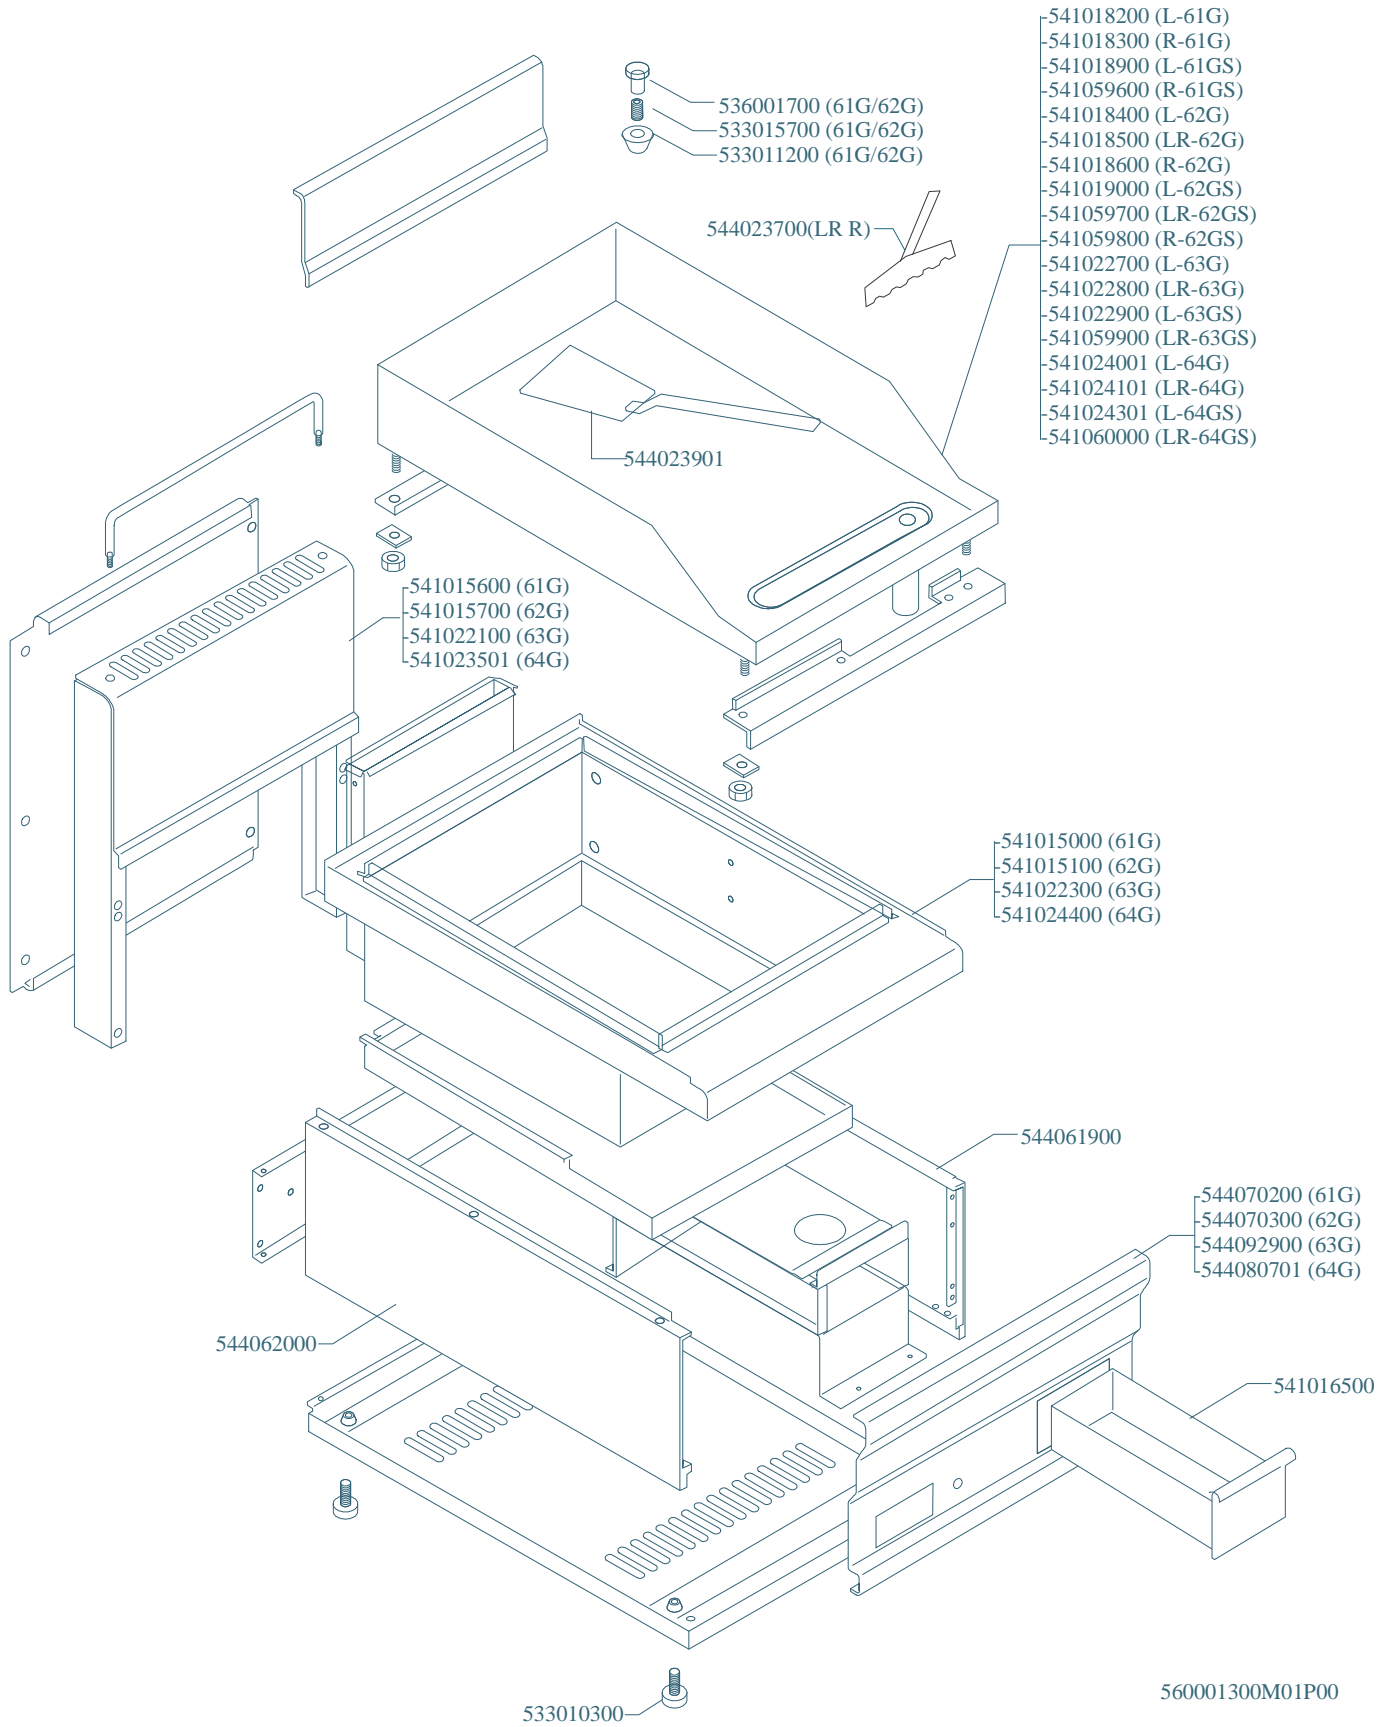

MAGIC SNACK 60

GAS / GAS / GAS / GAZ

FT...-61G... FT...-62G... FT...-63G... FT...-64G...

MAGIC SNACK 60

GAS / GAS / GAS / GAZ

FT...-61G... FT...-62G... FT...-63G... FT...-64G...

		*	FT-61GF FT-62GF	**	FT-63G FT-64G	**
G30- 28+30mbar		533020200	533031700		533032601	
G31- 37mbar		533020200	533019900		533033000	
G30- 50mbar		533020200	533019900		533033000	
G20- 20mbar		533020400	533031401		533031901	
G25- 25mbar		533020400	533031501		533032701	
G25- 25mbar NL		533020400	533046600		533031901	