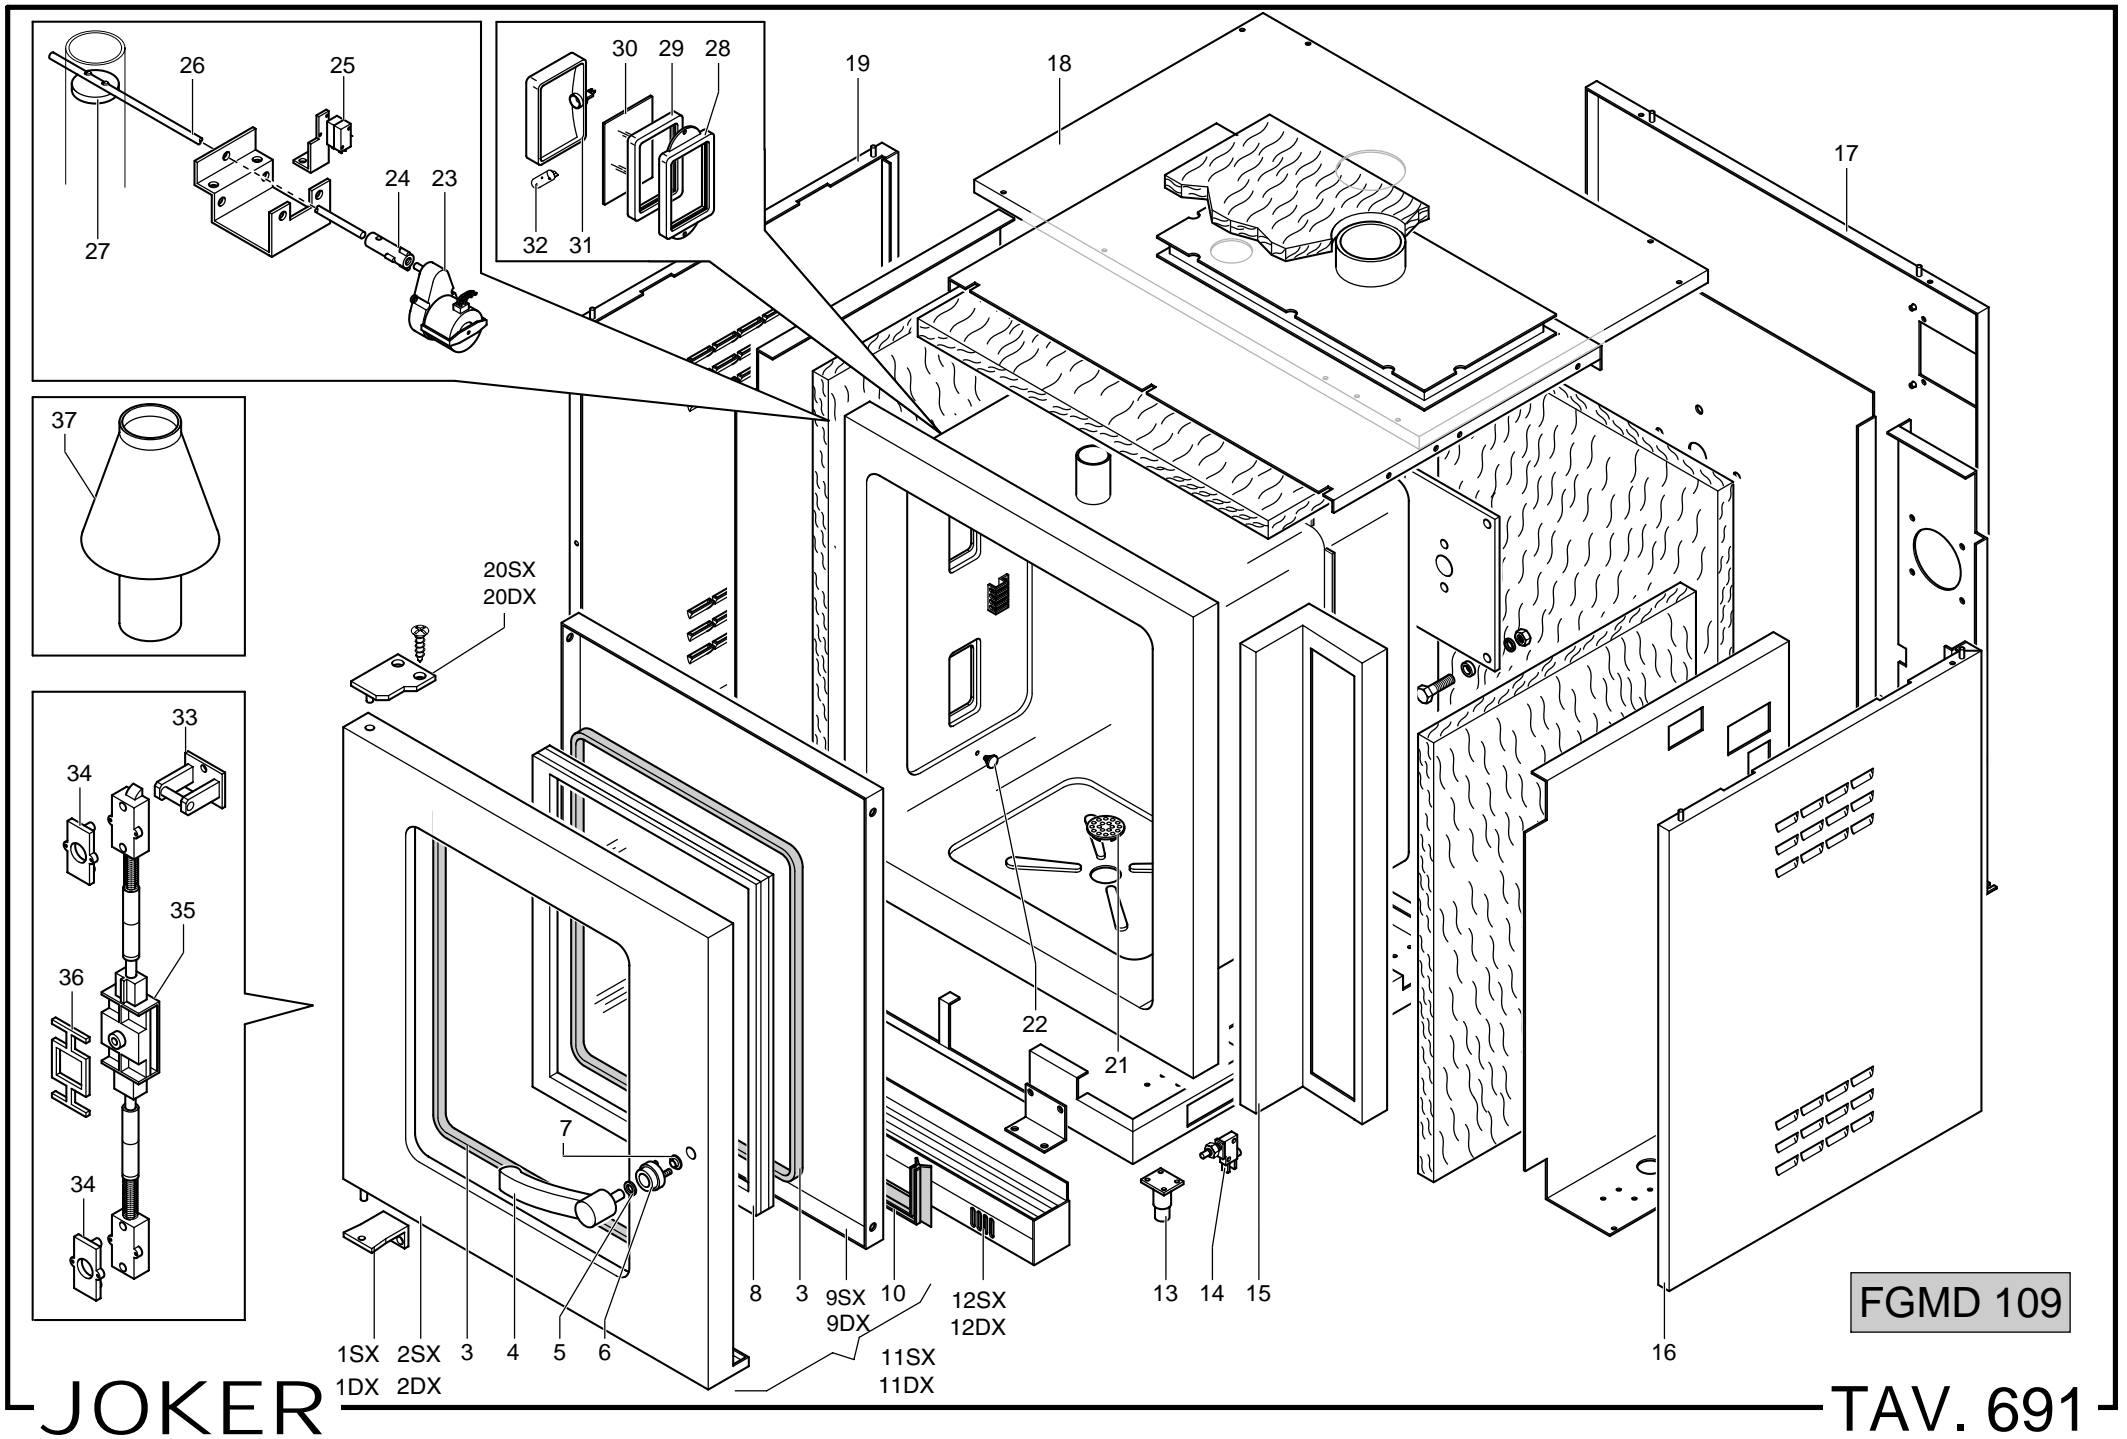

FGMD 109

JOKER

TAV. 691

TABLE	POS.	CODE	ITALIAN	ENGLISH	FRANÇAIS	DEUTSCH
FORNI TAV. 691	1	PAFOC00394	CERN.INF.P.F.SX.FCV	INGE PIN INFER.LEFT	CHARNIÈRE INFÉRIEUR GAUCHE PORTE DU FOUR	TÜRANGEL UNTENLINKS
FORNI TAV. 691	2	GAFOC00210	AS.PORTA F.DX	OVEN DOOR RIGHT	PORTE DU FOUR DROITE	OFENTÜR RECHTS
FORNI TAV. 691	3	MPGOM03P00	PROF.G.VETRO P.F.CV.	GASKET GLASS	GARNITURE VERRE	GLASDICHTUNG
FORNI TAV. 691	4	RTFOC00360	*MANIGLIA F.FCV.TURCHESE	HANDLE	POIGNÉE	HANDGRIFF
FORNI TAV. 691	5	RTFOC00338	ANELLO EST.MAN.P.F.FCV.	OUTWARD RING OVEN DOOR HANDLE	ANNEAU EXT. POIGNÉE PORTE DU FOUR	HANDGRIFF
FORNI TAV. 691	6	RTFOC00401	*BASETTA MANIGLIA FCV.TURCHESE	HANDLE	EPAISSEUR POIGNÉE	HANDGRIFF
FORNI TAV. 691	7	RTFOC00337	ANELLO INT.GRADINO MAN.P.F.FCV	INNER RING	ANNEAU INTERIEUR EPAISSEUR	INNENRING
FORNI TAV. 691	8	RTFOC00471	*CRISTALLO P.F.FEC100 C/VALV.	GLASS CHAMBER	VERRE CHAUFFE	GLAS KAMMER
FORNI TAV. 691	9	GAFOC00206	AS.C/PORTA F.DX	C/OVEN DOOR RIGHT	C/PORTE DU FOUR DROITE	C/OFENTÜR RECHTS
FORNI TAV. 691	10	RTFOC00722	GUARNIZ.P.F.FEC100 GIUNTATA	GASKET FACE	GARNITURE DEVANTURE	DICHTUNG OFENVORDERWAND
FORNI TAV. 691	11	GRFOC00187	GR.P.F.DX FEC100/1 SPIG.CONTR.	UNIT OVEN DOOR RIGHT	GROUPE PORTE DU FOUR DROITE	GRUPPE OFENTÜR RECHTS
FORNI TAV. 691	12	GAFOC00250	*AS.CASSETTO DX FEC060/1	TRAY RIGHT	BASSIN DROITE	SCHUBLADE RECHTS
FORNI TAV. 691	13	RTFOC00413	PIEDINO+T.OTTAG.FGC065/87,5	FOOT	PIED	FUSS
FORNI TAV. 691	14	RTFOC00711	MICROINT.FCV. RMP UNIPOL.30907	MICRO OVEN DOOR	MICRO-INTERRUPTEUR PORTE DU FOUR	MIKRO OFENTÜR
FORNI TAV. 691	15	GAFOC00207	AS.CRUSCOTTO FEM109/1	CONTROL PANEL	PANNEAU DE CONTRÔLE	STIRNBRETT
FORNI TAV. 691	16	PAFOC00542	FIANCO DX	RIGHT SIDE	CÔTÉ DROITE	RECHTE SEITE
FORNI TAV. 691	17	PAFOC00597	POSTERIORE INOX	BACK PANEL	PANNEAU POSTERIEUR	HINTEN
FORNI TAV. 691	18	GAFOC00194	AS.COPERCHIO	COVER EXT.	COUVERCLE EXT.	ABDECKUNG
FORNI TAV. 691	19	PAFOC00543	FIANCO SX	LEFT SIDE	CÔTÉ GAUCHE	LINKE SEITE
FORNI TAV. 691	20	GAFOC00213	AS.CERN.SUP.DX P.F.FCV	INGE PIN SUP. RIGHT	CHARNIÈRE SUPÉRIEURE DROITE	TÜRANGEL RECHTS
FORNI TAV. 691	21	GAFOC00027	AS.C/FORO CASS.FCV/1	PLUG	COUVRE TROU	LOCHABDECKUNGSPFROPFEN
FORNI TAV. 691	22	RTFOC00555	AT.GRIGLIA LAT.F.FCV	GRILL CONNECTION SIDE	ATTAQUE GRILLE LATÉRALE	GRILLAUFPLAGE SEITE
FORNI TAV. 691	23	RTFOC00197	MOTORID.SCA.FEM69 CRU82524421	MOTOR	DÉMARREUR	MOTOR
FORNI TAV. 691	24	RTFOC00192	ALBERO SCA.COND.FEM69	SHAFT	ARBRE	WELLE
FORNI TAV. 691	25	RTFOC00198	MICROINT.SC.COND.FEM69 NR1 K5	MICROSWITCH	MICRO-INTERRUPTEUR	MIKROSCHALTER
FORNI TAV. 691	26	RTFOC00553	ASTA TRAS.SCA.COND.	ROD TRANSVERS.	BARRE TRANSVERSAL	STAB
FORNI TAV. 691	27	PAFOC00680	DISCO INF.SCARICO COND.FEMD100	DISC INFER. OUTLET	DISQUE INFÉRIEUR DÉCHARGÉ	SCHEIBE UNTEN AUSGANG
FORNI TAV. 691	28	RTFOC00382	CORNICE FIS.VETRO P/LAMP.FCV	MOULDING P/LAMP	CADRE DU PORTELAMPE	UMRAHMUNG P/LAMPE
FORNI TAV. 691	29	RTFOC00202	*GUARNIZ.P/LAMPADA FCV.	GASKET P/LAMP	GARNITURE DU PORTELAMPE	DICHTUNG P/LAMPE
FORNI TAV. 691	30	RTFOC00201	VETRO P/LAMPADA FCV.	GLASS P/LAMP	VERRE DU PORTELAMPE	GLAS P/LAMPE
FORNI TAV. 691	31	RTFOC00036	P/LAMPADA FCV.77222U10223	DOOR LAMP	PORTELAMPE	PORTA LAMPE
FORNI TAV. 691	32	RTFOC00037	LAMP.FCV.25W230V 300C.H.D.	LAMP	LAMPE	LAMPE
FORNI TAV. 691	33	RTFOC00009	GANCIO FISSO SER.P.FCV.010218	HOOK	CROCHET	HAKEN
FORNI TAV. 691	34	RTFOC00005	ZOCCOLO EST.SER.P.FCV.020945	OUTWARD BASE	GODET EXTÉRIEUR	SOCKEL AUSSEN
FORNI TAV. 691	35	GAFOC00051	AS.SERRATURA P.F.FEC100	LOCK	SERRURE	SCHLOSS