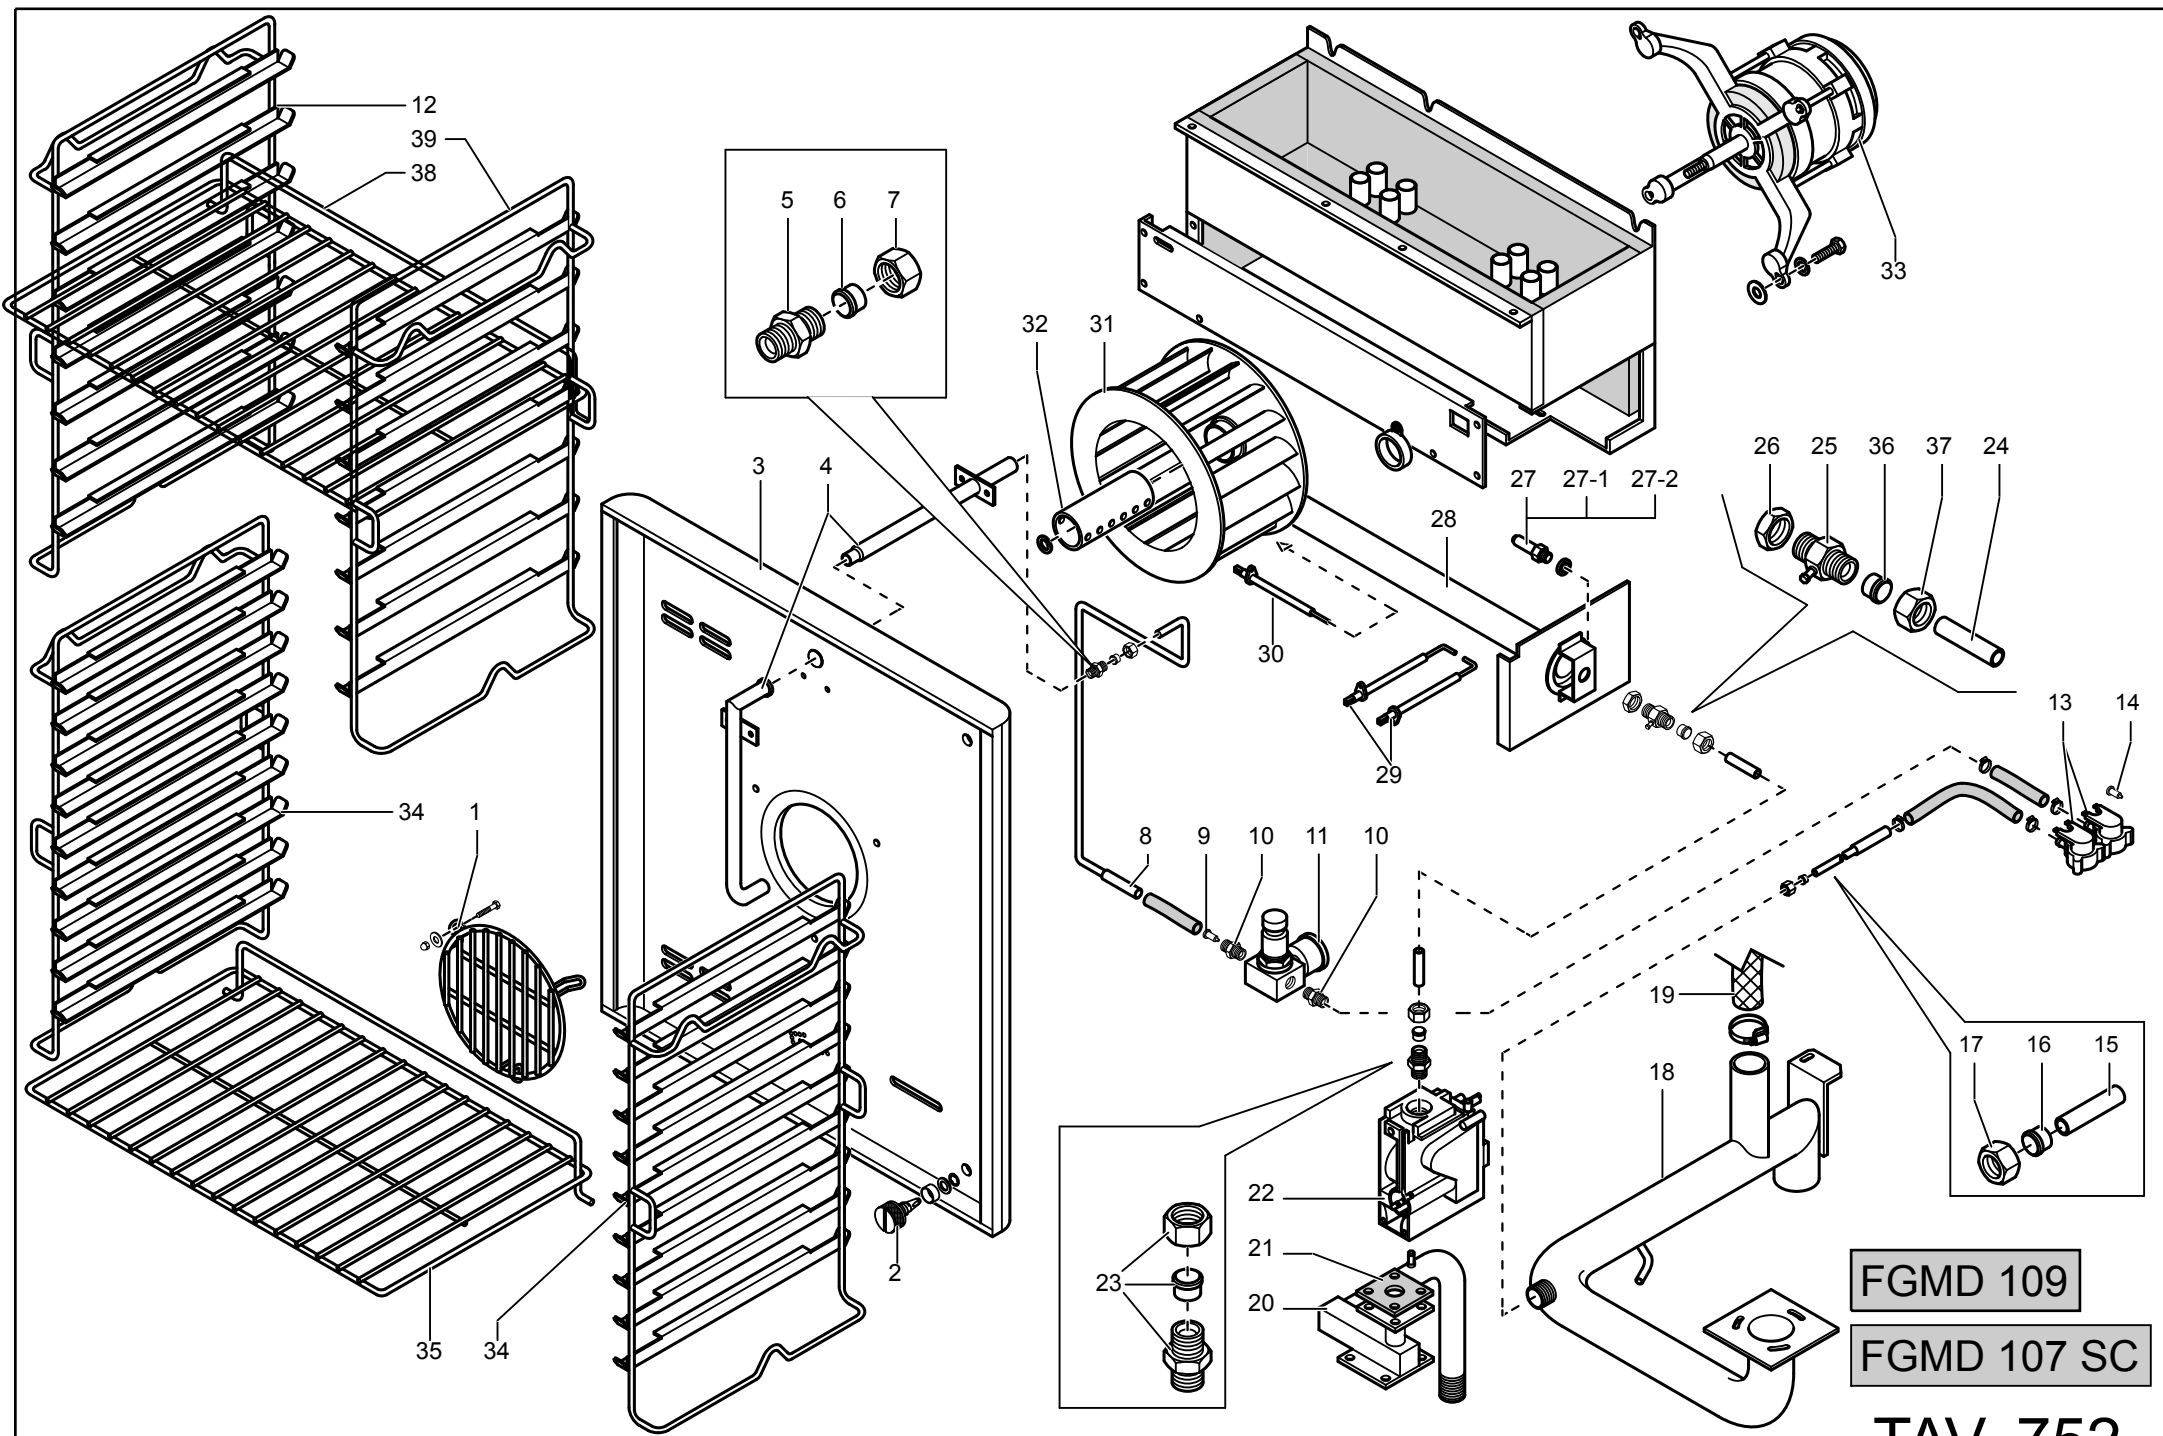

FGMD 109

TAV. 790

TABLE	POS.	CODE	ITALIAN	ENGLISH	FRANÇAIS	DEUTSCH
FORNI TAV. 790	1	161242	MASCHER.CRUS.FEM109		MASQUE FRONTAL	ABDECKUNG VORNE
FORNI TAV. 790	2	RTFOC00546	*SCHEDA EL.COMANDI FEM69/1	SCHEME DISPLAY	CARTE DISPLAY	SCHALTPLAN DISPLAY
FORNI TAV. 790	3	161285	TRASF.LAMP.FCV 40 W	RELAY	TRANSFORMATEUR W40	TRASFORMATOR W40
FORNI TAV. 790	4	RTFOC00048	P/FUSIBILE+PIAS.FCV.SFR4+SFRPT	FUSE HOLDER	PORTE-FUSIBLES	SICHERUNGSHALTER
FORNI TAV. 790	5	RTFOC00483	T.L.FCV/1T350 5510562800	THERMOSTAT LIMIT. OVEN	THERMOSTAT LIMITEUR	LIMIT THERMOSTAT
FORNI TAV. 790	6	RTFOC00053	CONDENSATORE FCV 16152220MF450	CONDENS. MOTOR	CONDENSATEUR	CONDENS. MOTOR
FORNI TAV. 790	7	RTFOC00305	*CENTRALINA AC.FGM109 20653005	ELECTRIC BOARD	DISTRIBUTEUR ALLUMAGE	SCHALTKASTEN
FORNI TAV. 790	8	RTFOC00786	RELAIS FCV.3RT1016-1AP02	CONDENS. MOTOR	RELAIS	RELAIS
FORNI TAV. 790	9	RTFOC00789	CONTATTI A.FCV.3RH1911-1FA11	ELECTRIC BOARD	AUXILIARIE CONTACT	HILFSANSCHLÜSSE
FORNI TAV. 790	10-1	161389	SONDA C/DIAM 2X100 MBM00010		SONDE Ø2	SONDE Ø2
FORNI TAV. 790	10	161390	SONDA C/DIAM 4X100 MBM00011		SONDE Ø4	SONDE Ø4
FORNI TAV. 790	11	RTFOC00023	A/DISTURBO FCV.F43LN3100ZF00K	ANTIJAMMING FILTER	ANTI-PERTURBATION	FILTER A/STÖRUNG
FORNI TAV. 790	12	RTFOC00309	A/DISTURBO FGC060 411512430	ANTIJAMMING FILTER	ANTI-PERTURBATION	FILTER A/STÖRUNG
FORNI TAV. 790	13	RTFOC00284	FUSIBILE FCV.5X20/6,3A	FUSIBLE 8 A	FUSIBLE 8 A	SICHERUNG 8 A
FORNI TAV. 790	14	RTFOC00575	FUSIBILE FCV.5X20/3,15A	FUSIBLE 3,15 A	FUSIBLE 3,15 A	SICHERUNG 3,15 A
FORNI TAV. 790	15	RTBF900045	MORSETTIERA 12M-PA220TV SIMB/1-6+1-6	TERMINAL BLOCK 6 POLES	GRUPE DE CONNECTION 6 POLES	KLEMMBRETT 6 POLIG
FORNI TAV. 790	16	RTFOC00547	*SCHEDA POTENZA FGM109 V.2002	POWER SCHEME	CARTE DE PUISSANCE	SCHALTPLAN POTENZ
FORNI TAV. 790	17	RTFOC00254	VENT.CALORE FEM109	HEATFAN	VENTILATEUR CHALEUR	WÄRMEVENTILATOR
FORNI TAV. 790	18	RTFOC00321	T/COPPIA 52 FCV.MBM00001	THERMOELEMENT	THERMOCOUPLE	THERMOELEMENT
FORNI TAV. 790	19	RTFOC00144	RELAIS FCVM.BOYLER 60638230000	RELAY	RELAIS	RELAIS