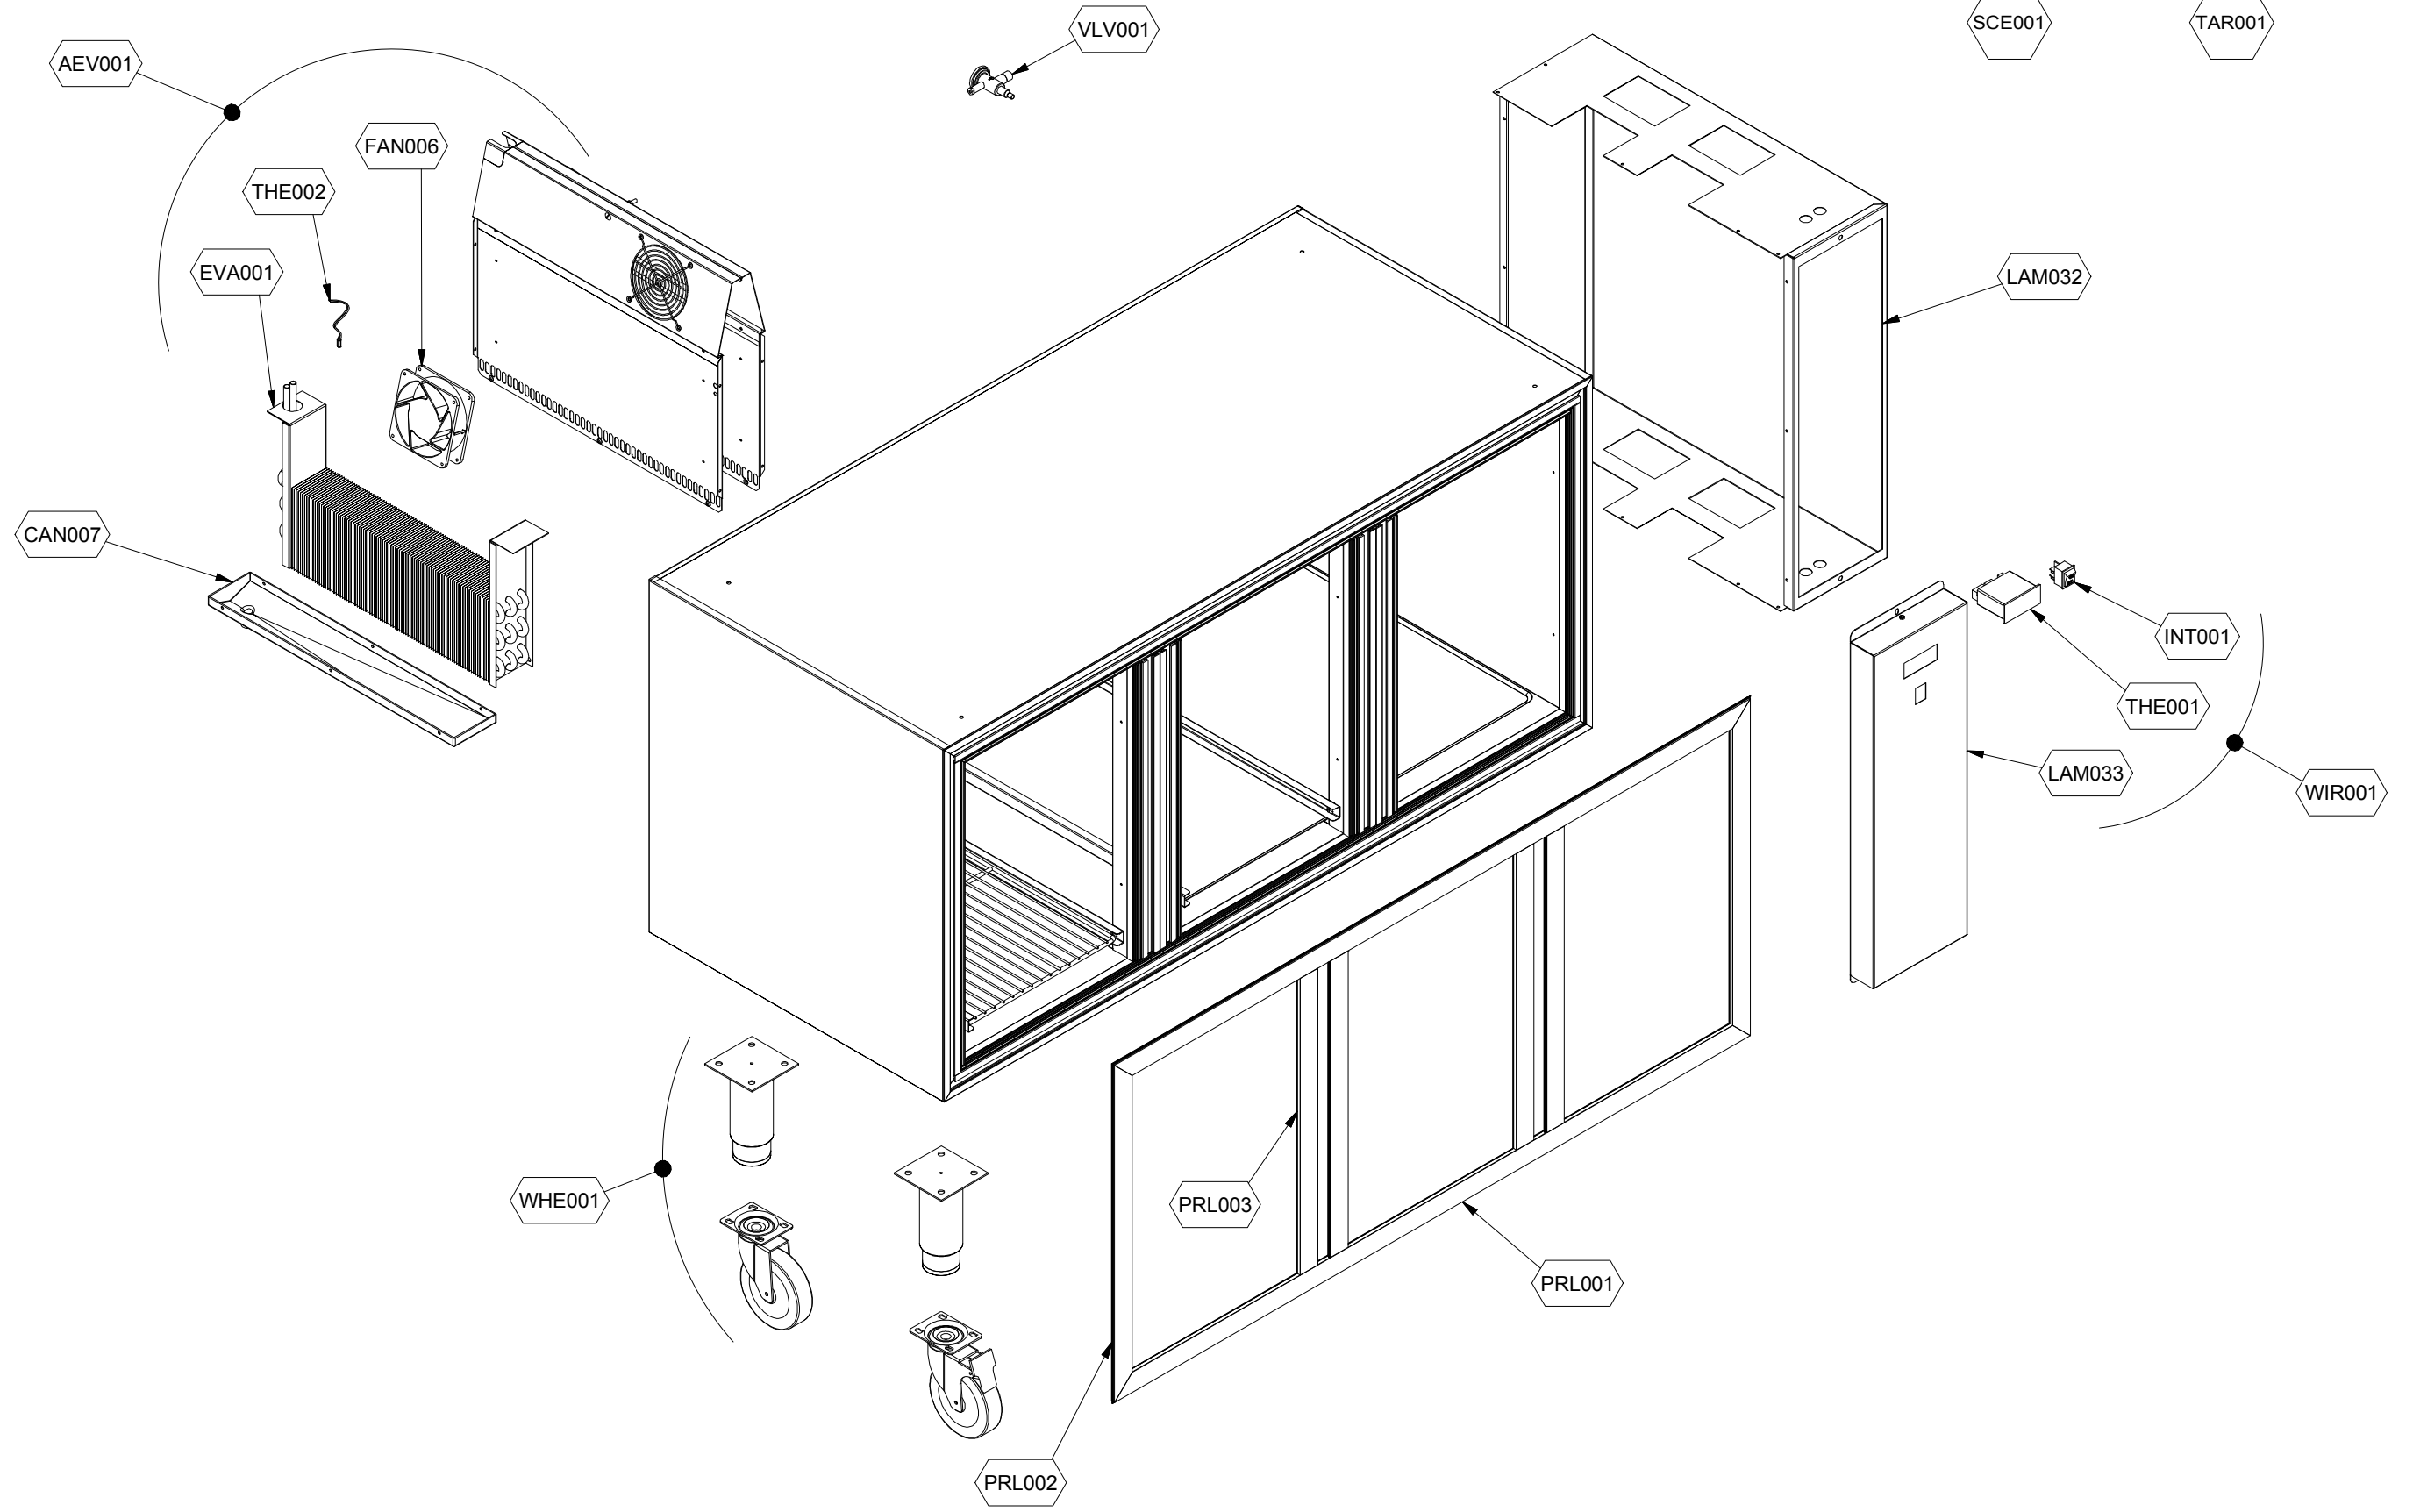

cookmax+

start!

Kühlung Kühltisch

Artikel-Nr.

90613053 (7LT73RP4NP003 / LINEARTOP703TN/S R S 1/2 1/2)

Explosionszeichnung / Ersatzteile

Bitte bei Ersatzteilbestellung immer Artikelnummer und Seriennummer mit angeben!

	PARAM.	OPTIONAL
⚡		

SCE001

TAR001

OPT

Cod. OPT009

Denominazione: ESPLOSO ACCESSORI LINEAR

Data: 26/02/16

INDICE DI MODIFICA: 00

	PARAM.	OPTIONAL
⚡	TAR001	OPT

Exploded View

Validity: 08/04/2016

7LT73RP4NP003 LINEAR 70 3 R TN S 1/2 1/2 G.GN 1 GR.P 1

ESP611 TAVOLI LINEAR REM -2/+7°C

Ref. Drawing	Code	Description
AEV001	73670824	ASS.EVAP.NO VALV.TN 700 2/3P REM.T.SPRIN
CAN007	74708410	VASCHETTA GOCC.TERMOF.TRS 700 GRIGIA
EVA001	73648586	EVAPOR 3RX6T 3/8" 25X25 PASSO 4.5 X 525
FAN006	74847159	VENT.ADDA AA1282HB-AT 230V 50/60HZ 16W
INT001	74742008	INT.NERO ON-OFF 16A SH JS-608FA-O-B-6
LAM032	72534344	LAM.VANO Q.E.TRL 700 REMOTO
LAM033	72534880	FRONT.Q.E.REM.700 LINEAR
PRL001	72534374	PR.MOBILE ORIZ.L=1359,6 TRL 3P 700
PRL002	72533302	PR.MOBILE VERT.L=626,6 TRL
PRL003	72533306	PR.MOBILE MONT.VERT.L=547,6 TRL 700
SCE001	SC803	SCHEMA ELETTRICO LINEAR-FIRST-FREE
TAR001	RIF.TAR.M01	PARAMETRI LINEAR TN
THE001	74700776	CENTRALINA EV3B33N7PXRBO2 230V 50/60 30A
THE002	74700916	SONDA NTC IKE 3METRI -50/+105°
VLV001	74877104	VALVOLA TUB R404A MOD 068U2721 ORIF.2
WHE001	74702236	ASS.PIED.QUADRATO 40X40 REG.145-224
WIR001	73690080	ASS.Q.E.700 R.TAVOLI LINEAR