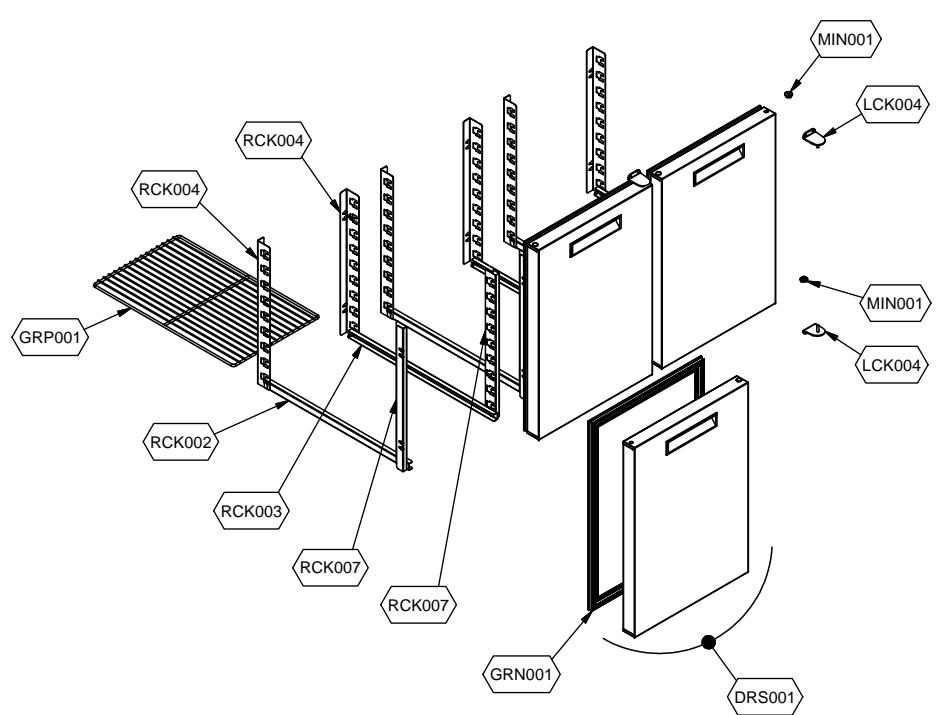

	PARAM.	OPTIONAL
⚡	TAR001	OPT

Exploded View

Validity: 08/04/2016

7LT73RP4NP003 LINEAR 70 3 R TN S 1/2 1/2 G.GN 1 GR.P 1

ESP611 TAVOLI LINEAR REM -2/+7°C

Ref. Drawing	Code	Description
AEV001	73670824	ASS.EVAP.NO VALV.TN 700 2/3P REM.T.SPRIN
CAN007	74708410	VASCHETTA GOCC.TERMOF.TRS 700 GRIGIA
EVA001	73648586	EVAPOR 3RX6T 3/8" 25X25 PASSO 4.5 X 525
FAN006	74847159	VENT.ADDA AA1282HB-AT 230V 50/60HZ 16W
INT001	74742008	INT.NERO ON-OFF 16A SH JS-608FA-O-B-6
LAM032	72534344	LAM.VANO Q.E.TRL 700 REMOTO
LAM033	72534880	FRONT.Q.E.REM.700 LINEAR
PRL001	72534374	PR.MOBILE ORIZ.L=1359,6 TRL 3P 700
PRL002	72533302	PR.MOBILE VERT.L=626,6 TRL
PRL003	72533306	PR.MOBILE MONT.VERT.L=547,6 TRL 700
SCE001	SC803	SCHEMA ELETTRICO LINEAR-FIRST-FREE
TAR001	RIF.TAR.M01	PARAMETRI LINEAR TN
THE001	74700776	CENTRALINA EV3B33N7PXRBO2 230V 50/60 30A
THE002	74700916	SONDA NTC IKE 3METRI -50/+105°
VLV001	74877104	VALVOLA TUB R404A MOD 068U2721 ORIF.2
WHE001	74702236	ASS.PIED.QUADRATO 40X40 REG.145-224
WIR001	73690080	ASS.Q.E.700 R.TAVOLI LINEAR

Optional Exploded View

Validity: 08/04/2016

7LT73RP4NP003 LINEAR 70 3 R TN S 1/2 1/2 G.GN 1 GR.P 1

OPT009 ESPLOSO ACCESSORI LINEAR

Ref. Drawing	Code	Description
DRS003	73690030	ASS.PORTA 700 TAVOLI LINEAR
DRS007	73690064	ASS.FRONTALE CASS.INOX 1/2 T.LINEAR
DRS010	73690034	ASS.CASS.INOX 1/2 700 LINEAR
GRN001	74702540	GUARN.MAGNET.PORTA TRL 700
GRN003	74702544	GUARN.MAGNET.CASS.1/2 TRL 700
GRP001	74768000	GRIGLIA PLASTIFICATA GN 1/1 530X326
LCK004	72601770	STAFFA SUPP.PORTA TRL TT
MIN001	74702088	BOCCOLA PVC FASTP.2857.BB00XS
RCK002	74768420	GUIDA INOX A C A.R.SX TAVOLI FRESH
RCK003	74703176	COPPIA GUIDA DX/SX 565-82535-FR785.550-L
RCK003	74768422	GUIDA INOX A C A.R.DX TAVOLI FRESH
RCK007	72534910	CREMAGLIERA ANTERIORE 700 LINEAR
RCK007	72534912	CREMAGLIERA POSTERIORE 700 LINEAR
RCK007	72534914	CREMAGLIERA ANT.CASSETTI 700 LINEAR
RCK007	72534916	CREMAGLIERA POST.CASSETTI 700 LINEAR
SCH001	73690054	ASS.MONTANTE CASSETTI TRL 700