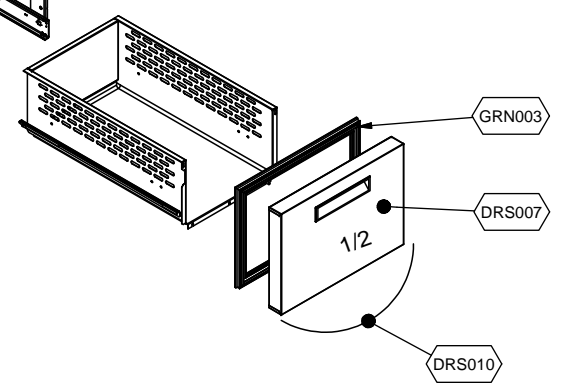

	PARAM.	OPTIONAL
⚡		

SCE001

TAR001

OPT

Cod. OPT009

Denominazione: ESPLOSO ACCESSORI LINEAR

Data: 26/02/16

INDICE DI MODIFICA: 00

	PARAM.	OPTIONAL
⚡	TAR001	OPT

Exploded View

Validity: 08/04/2016

7LT73RP4NP003 LINEAR 70 3 R TN S 1/2 1/2 G.GN 1 GR.P 1

ESP611 TAVOLI LINEAR REM -2/+7°C

Ref. Drawing	Code	Description
AEV001	73670824	ASS.EVAP.NO VALV.TN 700 2/3P REM.T.SPRIN
CAN007	74708410	VASCHETTA GOCC.TERMOF.TRS 700 GRIGIA
EVA001	73648586	EVAPOR 3RX6T 3/8" 25X25 PASSO 4.5 X 525
FAN006	74847159	VENT.ADDA AA1282HB-AT 230V 50/60HZ 16W
INT001	74742008	INT.NERO ON-OFF 16A SH JS-608FA-O-B-6
LAM032	72534344	LAM.VANO Q.E.TRL 700 REMOTO
LAM033	72534880	FRONT.Q.E.REM.700 LINEAR
PRL001	72534374	PR.MOBILE ORIZ.L=1359,6 TRL 3P 700
PRL002	72533302	PR.MOBILE VERT.L=626,6 TRL
PRL003	72533306	PR.MOBILE MONT.VERT.L=547,6 TRL 700
SCE001	SC803	SCHEMA ELETTRICO LINEAR-FIRST-FREE
TAR001	RIF.TAR.M01	PARAMETRI LINEAR TN
THE001	74700776	CENTRALINA EV3B33N7PXRBO2 230V 50/60 30A
THE002	74700916	SONDA NTC IKE 3METRI -50/+105°
VLV001	74877104	VALVOLA TUB R404A MOD 068U2721 ORIF.2
WHE001	74702236	ASS.PIED.QUADRATO 40X40 REG.145-224
WIR001	73690080	ASS.Q.E.700 R.TAVOLI LINEAR