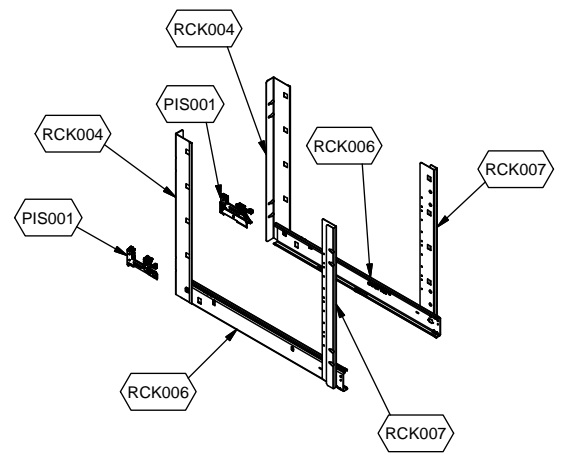

	PARAM.	OPTIONAL
⚡	TAR001	OPT

Exploded View

Validity: 08/04/2016

7LT73RP4NP003 LINEAR 70 3 R TN S 1/2 1/2 G.GN 1 GR.P 1

ESP611 TAVOLI LINEAR REM -2/+7°C

Ref. Drawing	Code	Description
AEV001	73670824	ASS.EVAP.NO VALV.TN 700 2/3P REM.T.SPRIN
CAN007	74708410	VASCHETTA GOCC.TERMOF.TRS 700 GRIGIA
EVA001	73648586	EVAPOR 3RX6T 3/8" 25X25 PASSO 4.5 X 525
FAN006	74847159	VENT.ADDA AA1282HB-AT 230V 50/60HZ 16W
INT001	74742008	INT.NERO ON-OFF 16A SH JS-608FA-O-B-6
LAM032	72534344	LAM.VANO Q.E.TRL 700 REMOTO
LAM033	72534880	FRONT.Q.E.REM.700 LINEAR
PRL001	72534374	PR.MOBILE ORIZ.L=1359,6 TRL 3P 700
PRL002	72533302	PR.MOBILE VERT.L=626,6 TRL
PRL003	72533306	PR.MOBILE MONT.VERT.L=547,6 TRL 700
SCE001	SC803	SCHEMA ELETTRICO LINEAR-FIRST-FREE
TAR001	RIF.TAR.M01	PARAMETRI LINEAR TN
THE001	74700776	CENTRALINA EV3B33N7PXRBO2 230V 50/60 30A
THE002	74700916	SONDA NTC IKE 3METRI -50/+105°
VLV001	74877104	VALVOLA TUB R404A MOD 068U2721 ORIF.2
WHE001	74702236	ASS.PIED.QUADRATO 40X40 REG.145-224
WIR001	73690080	ASS.Q.E.700 R.TAVOLI LINEAR

Optional Exploded View

Validity: 08/04/2016

7LT73RP4NP003 LINEAR 70 3 R TN S 1/2 1/2 G.GN 1 GR.P 1

OPT009 ESPLOSO ACCESSORI LINEAR

Ref. Drawing	Code	Description
DRS003	73690030	ASS.PORTA 700 TAVOLI LINEAR
DRS007	73690064	ASS.FRONTALE CASS.INOX 1/2 T.LINEAR
DRS010	73690034	ASS.CASS.INOX 1/2 700 LINEAR
GRN001	74702540	GUARN.MAGNET.PORTA TRL 700
GRN003	74702544	GUARN.MAGNET.CASS.1/2 TRL 700
GRP001	74768000	GRIGLIA PLASTIFICATA GN 1/1 530X326
LCK004	72601770	STAFFA SUPP.PORTA TRL TT
MIN001	74702088	BOCCOLA PVC FASTP.2857.BB00XS
RCK002	74768420	GUIDA INOX A C A.R.SX TAVOLI FRESH
RCK003	74703176	COPPIA GUIDA DX/SX 565-82535-FR785.550-L
RCK003	74768422	GUIDA INOX A C A.R.DX TAVOLI FRESH
RCK007	72534910	CREMAGLIERA ANTERIORE 700 LINEAR
RCK007	72534912	CREMAGLIERA POSTERIORE 700 LINEAR
RCK007	72534914	CREMAGLIERA ANT.CASSETTI 700 LINEAR
RCK007	72534916	CREMAGLIERA POST.CASSETTI 700 LINEAR
SCH001	73690054	ASS.MONTANTE CASSETTI TRL 700