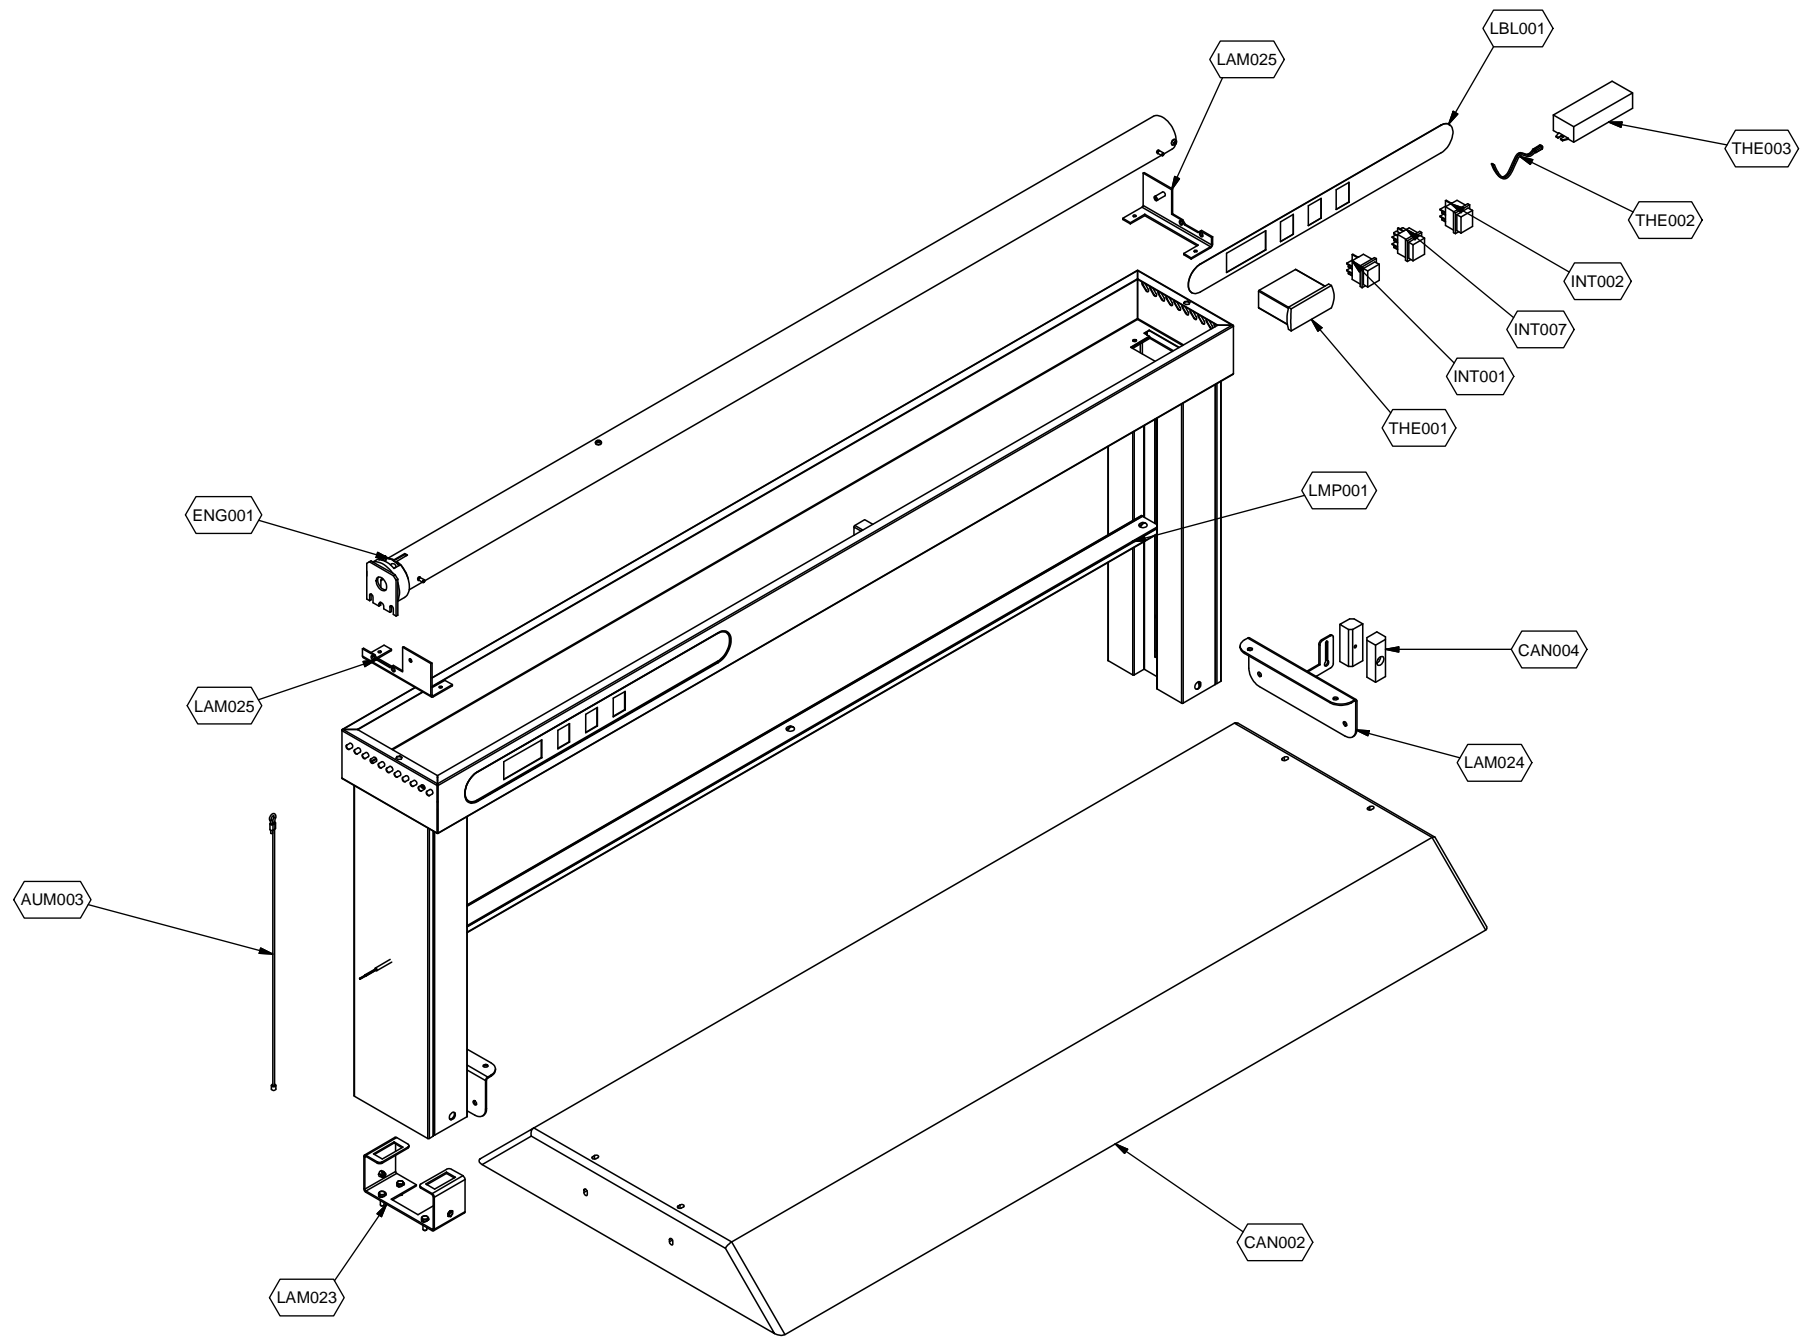

cookmax+

start!

Kühlung Büfett-Insel, gekühlte Platte, Vollverkleidung

Artikel-Nr.

90651137 (9BTIS6FIMWA02 / TR-LIME6W)

Explosionszeichnung / Ersatzteile

Bitte bei Ersatzteilbestellung immer Artikelnummer und Seriennummer mit angeben!

Ref. Drawing	Code	Description
RIV002	72546306	SPALLA SUP.WENGÈ DROP-IN
RIV003	72546746	TOP SOVR.MOBILE LED WENGÈ DROP-IN 6-1
RIV005	72546316	SPALLA INF.EST.WENGÈ DROP-IN
RIV006	72546326	SPALLA INF.INT.WENGÈ DROP-IN
RIV007	72546426	RIPIANO INF.WENGE' DROP-IN 6/1
RIV008	72546436	FRONTALE INF.UCE WENGÈ DROP-IN
SCE001	SC860	SCHEMA ELE. BUFFET TRADITION STATI-VENT.
SML001	73670236	ASS.FILTRO UCE FIJI QUADRO 4-1
TAR001	RIF.TAR.B06	PARAMETRI DROPIN & BUFFET LIME
THE001	74700881	CENTR.PYAO1C0522-BZ 230V H/C
THE002	74700916	SONDA NTC IKE 3METRI -50/+105°
THE003	74700892	ALIMENTATORE LAMPADA LED MW LPHC18-350MA
UCE001	74861324	UCE EMT6165GK R404A DROP-IN 5-6/1
WHE001	74708011	RUOTA GEMELLATA DIAM. 50MM POLIAMMIDE