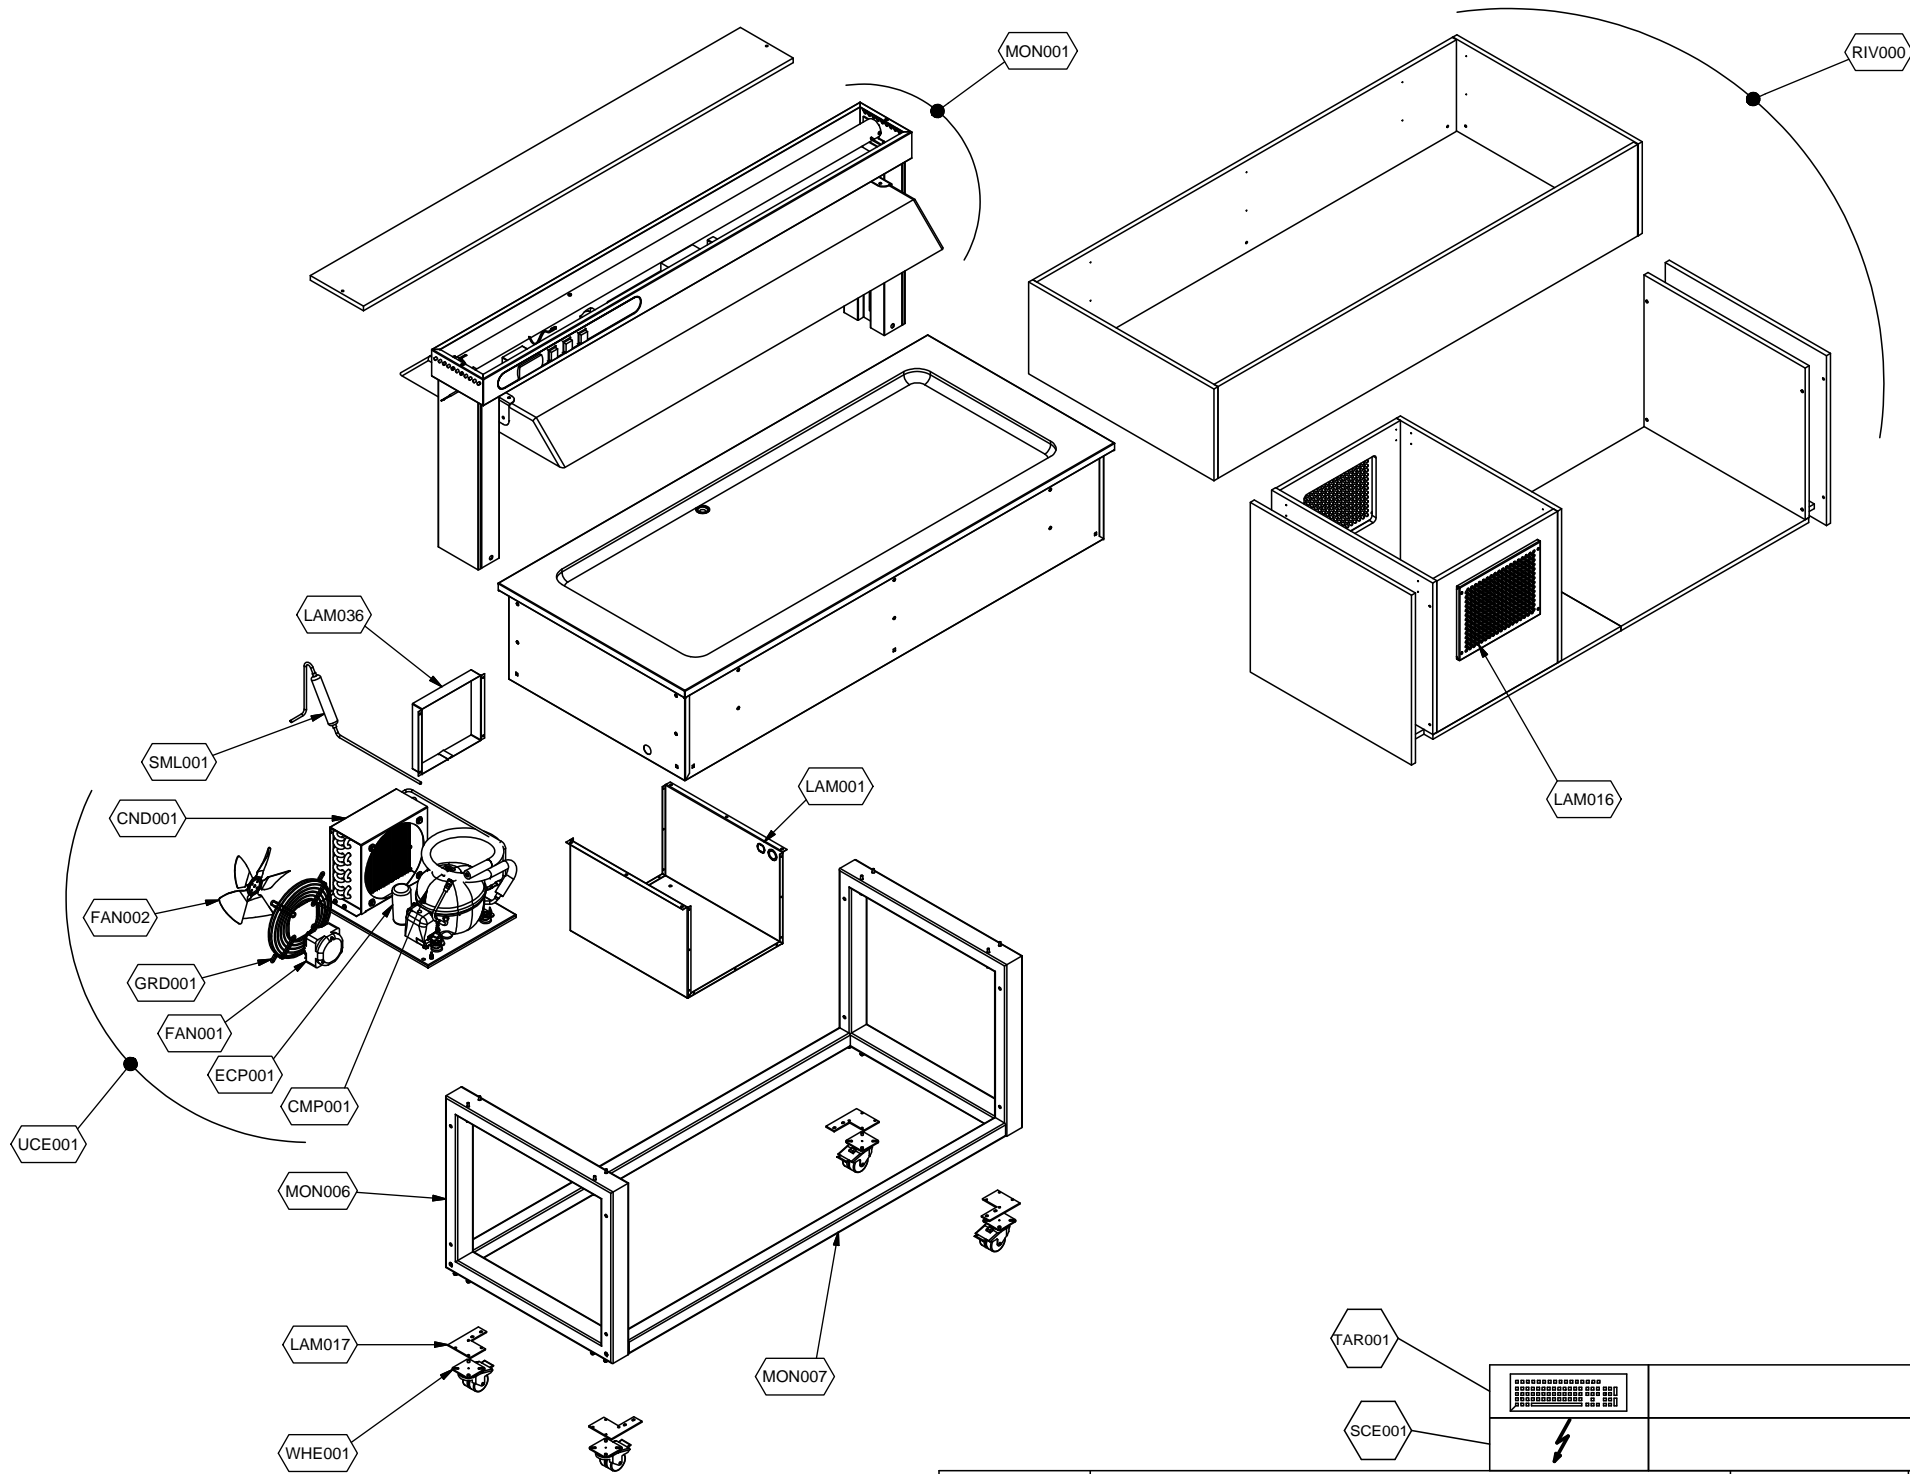

cookmax+

start!

Kühlung Büfett-Insel, gekühlte Platte, Vollverkleidung

Artikel-Nr.

90651137 (9BTIS6FIMWA02 / TR-LIME6W)

Explosionszeichnung / Ersatzteile

Bitte bei Ersatzteilbestellung immer Artikelnummer und Seriennummer mit angeben!

Exploded View

Validity: 08/04/2016

9BTIS6FIMWA02	TRADITION 6I PIANO REF.STAT WENGE
ESP072-01	TRADITION LIME

Ref. Drawing	Code	Description
AUM003	72539336	FUNE INOX D=2.5 L=446.5 MM
CAN002	72539358	CAPPOTTINA PLEXIGLASS DROP-IN 6-1
CAN004	72539318	PATTINO PEHD SOVR.MOB. SQUARE 8-1
CMP001	74865720	COMPR. EMT6165GK CSIR 230V/50HZ R404A
CND001	74837032	CONDENS. 8TX3R 230*210*110 FIJI 4/1
ECP001	74867011	PARTI ELET.COMPL.EMT6165GK
ENG001	72539324	MOTORE TUBOLARE 120 W
FAN001	74848151	VENT.10W 230V L=1500 FISSAGGIO GRIGLIA E
FAN002	74848156	PALA.ASP.DIAM.200\34°
GRD001	74845144	GRIGLIA FE.A CESTELLO PER PALA 200-34°
INT001	74742008	INT.NERO ON-OFF 16A SH JS-608FA-O-B-6
INT002	74742017	INTERR.ARANC.LAMP 16A B418C1H1X0000 MOLV
INT007	74742009	INT.NERO ON-OFF-ON 16A SH JS-608FG-O-B-4
LAM001	72539511	LAM.SUPP.UCE ZINC.
LAM016	72539518	GRIGLIA ESTERNA UCE
LAM017	72539674	LAM.UNIONE GAMBA+TRAVERSO DROP-IN
LAM023	72539306	STAF.FISSAG.MON.VERT.SOV.MOB.SQUARE 8-1
LAM024	72539316	STAFFA X PLEXIGLASS SOV.MOB.SQUARE 8-1
LAM025	72539342	STAF.FIS.MOT.TUBOL.SOV.MOB.LED DROP-IN
LAM036	72539716	LAM.CONV.ARIA DROP-IN
LBL001	70709220	ADESIVO TRADITION (PVC 0,2)
LCK003	74702072	GIUNTO AGGANCIO PER PANNELLI ARUBA
LMP001	72539048	LAMPADA A LED SOVRAS.LIGHT 6-1 DROP-IN
MON001	73669718	ASS.SOVRAST.TRADITION DROP-IN 6-1
MON006	72539680	TELAIO GAMBA DROP-IN
MON007	72539698	TRAVERSO TELAIIO GAMBA 6/1 DROP-IN
RIV001	72546376	FIANCO SUP.WENGÈ DROP-IN 6/1