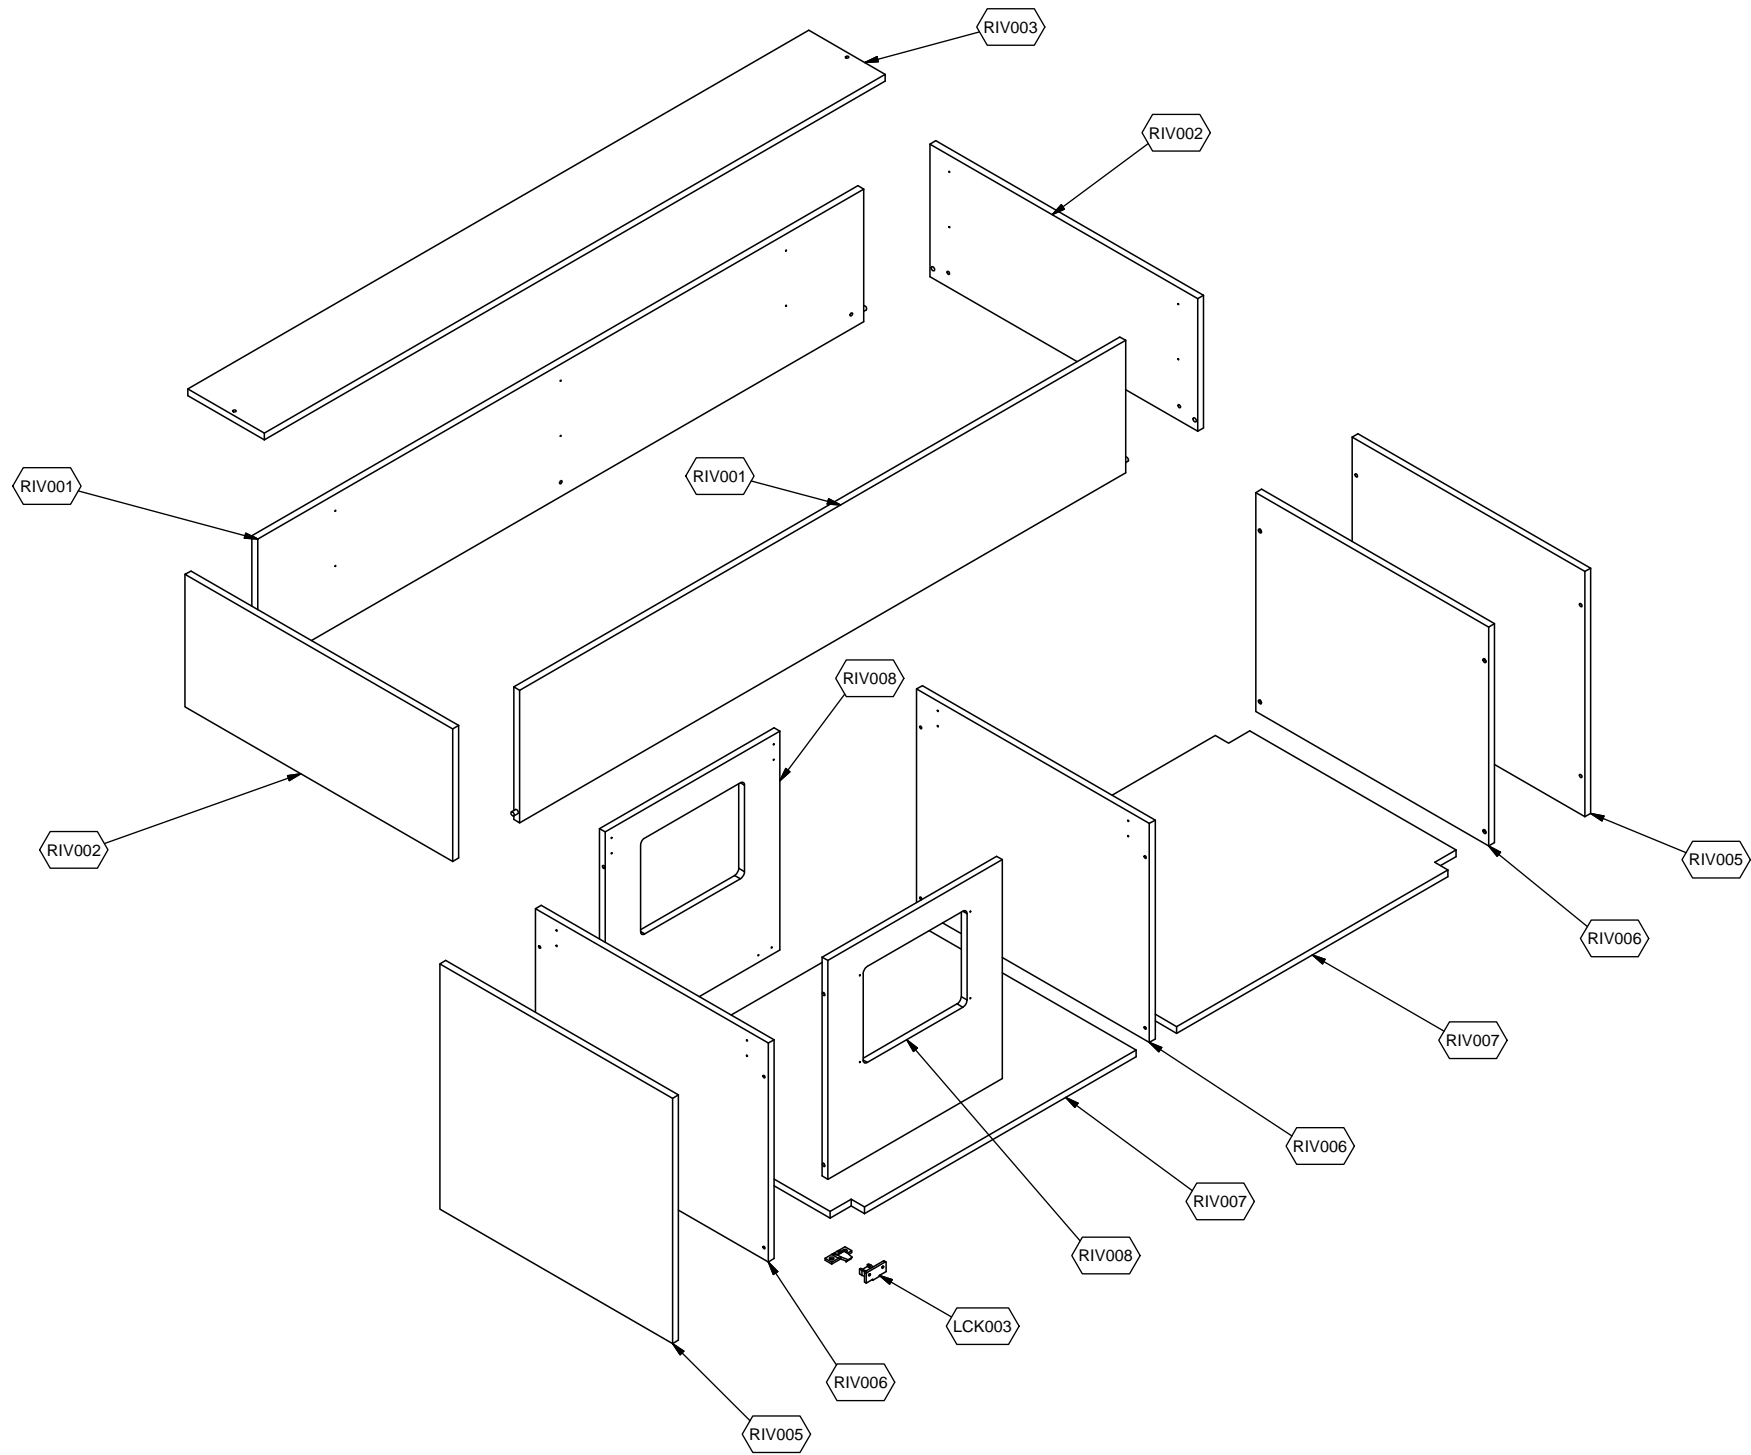

cookmax+

start!

Kühlung Büfett-Insel, gekühlte Platte, Vollverkleidung

Artikel-Nr.

90651137 (9BTIS6FIMWA02 / TR-LIME6W)

Explosionszeichnung / Ersatzteile

Bitte bei Ersatzteilbestellung immer Artikelnummer und Seriennummer mit angeben!

Exploded View

Validity: 08/04/2016

9BTIS6FIMWA02	TRADITION 6I PIANO REF.STAT WENGE
ESP072-01	TRADITION LIME

Ref. Drawing	Code	Description
AUM003	72539336	FUNE INOX D=2.5 L=446.5 MM
CAN002	72539358	CAPPOTTINA PLEXIGLASS DROP-IN 6-1
CAN004	72539318	PATTINO PEHD SOVR.MOB. SQUARE 8-1
CMP001	74865720	COMPR. EMT6165GK CSIR 230V/50HZ R404A
CND001	74837032	CONDENS. 8TX3R 230*210*110 FIJI 4/1
ECP001	74867011	PARTI ELET.COMPL.EMT6165GK
ENG001	72539324	MOTORE TUBOLARE 120 W
FAN001	74848151	VENT.10W 230V L=1500 FISSAGGIO GRIGLIA E
FAN002	74848156	PALA.ASP.DIAM.200\34°
GRD001	74845144	GRIGLIA FE.A CESTELLO PER PALA 200-34°
INT001	74742008	INT.NERO ON-OFF 16A SH JS-608FA-O-B-6
INT002	74742017	INTERR.ARANC.LAMP 16A B418C1H1X0000 MOLV
INT007	74742009	INT.NERO ON-OFF-ON 16A SH JS-608FG-O-B-4
LAM001	72539511	LAM.SUPP.UCE ZINC.
LAM016	72539518	GRIGLIA ESTERNA UCE
LAM017	72539674	LAM.UNIONE GAMBA+TRAVERSO DROP-IN
LAM023	72539306	STAF.FISSAG.MON.VERT.SOV.MOB.SQUARE 8-1
LAM024	72539316	STAFFA X PLEXIGLASS SOV.MOB.SQUARE 8-1
LAM025	72539342	STAF.FIS.MOT.TUBOL.SOV.MOB.LED DROP-IN
LAM036	72539716	LAM.CONV.ARIA DROP-IN
LBL001	70709220	ADESIVO TRADITION (PVC 0,2)
LCK003	74702072	GIUNTO AGGANCIO PER PANNELLI ARUBA
LMP001	72539048	LAMPADA A LED SOVRAS.LIGHT 6-1 DROP-IN
MON001	73669718	ASS.SOVRAST.TRADITION DROP-IN 6-1
MON006	72539680	TELAIO GAMBA DROP-IN
MON007	72539698	TRAVERSO TELAIIO GAMBA 6/1 DROP-IN
RIV001	72546376	FIANCO SUP.WENGÈ DROP-IN 6/1