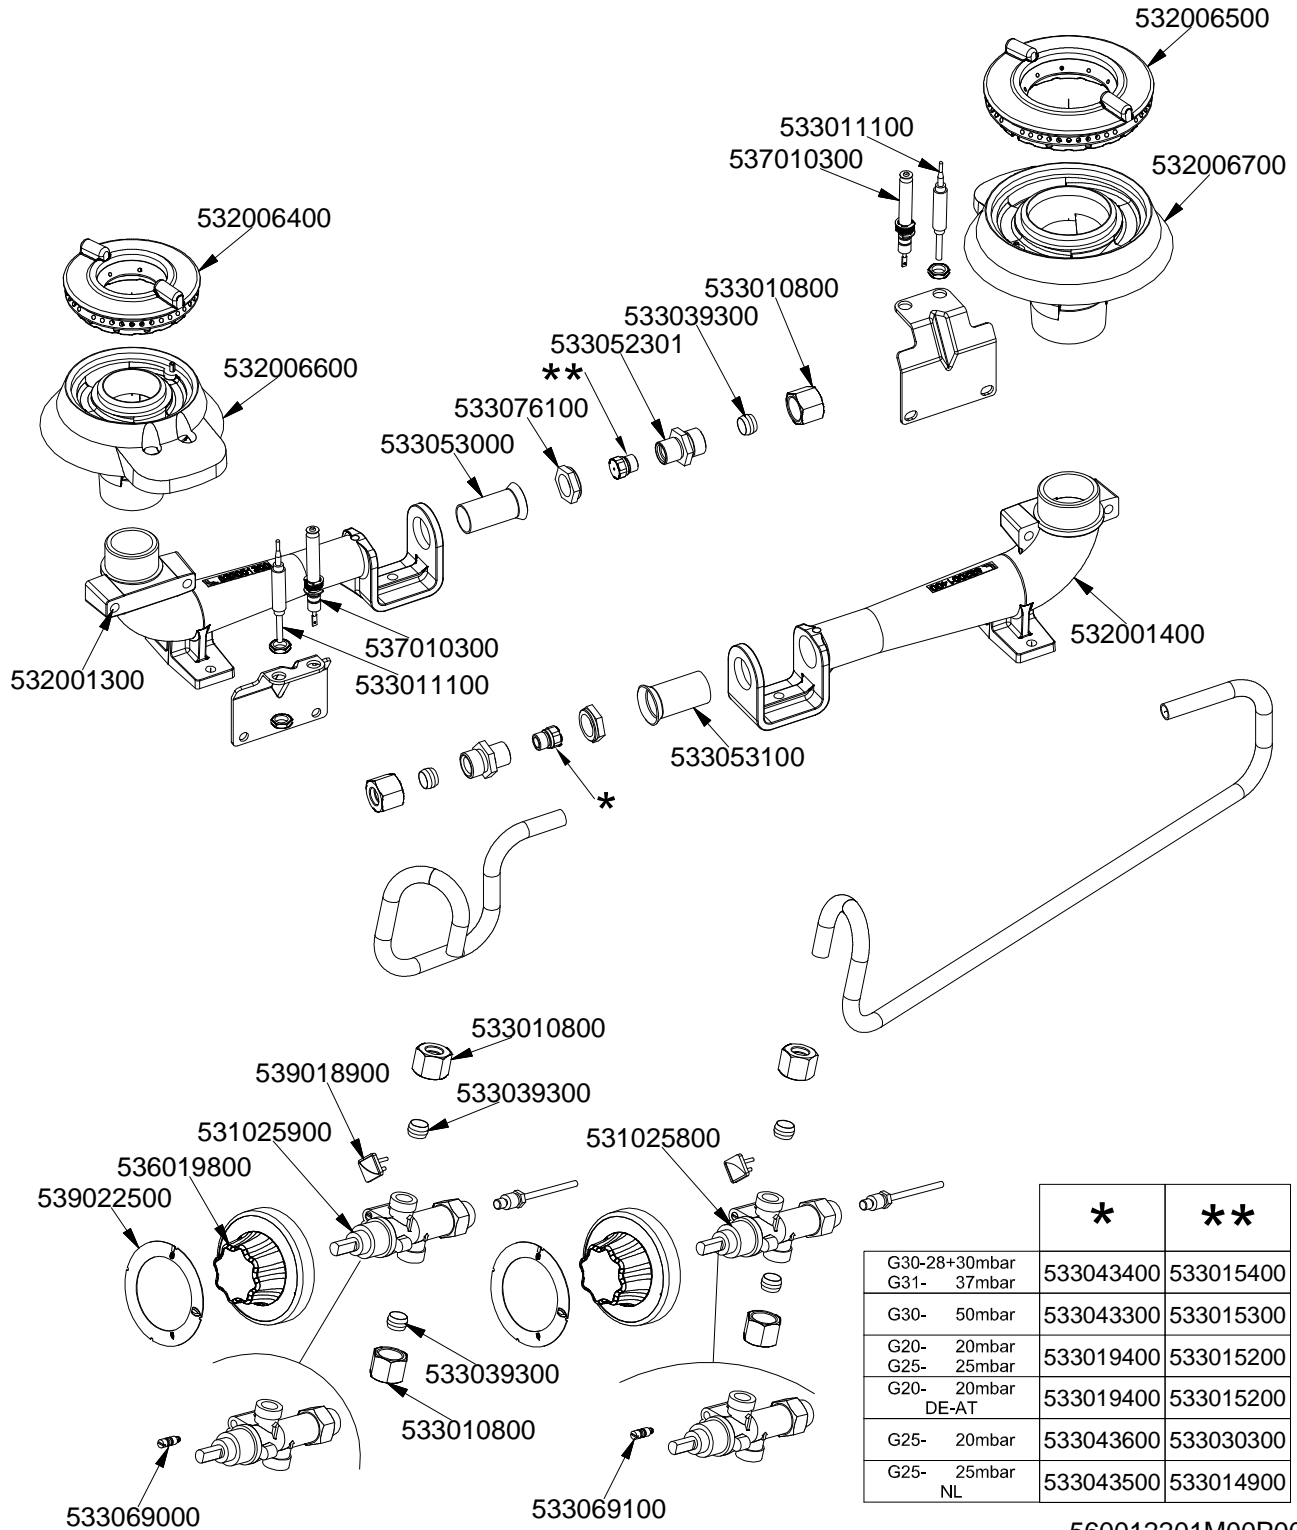

560080800M00P00.

MAGICLOTUS 60

CUCINE / RANGES / HERDE / CUISINIÈRES

COMPONENTI COMUNI / STANDARDS PARTS / UEBLICHE TEILE / COMPOSANTS COMMUNS

PCT-G

	*	**
G30-28+30mbar G31- 37mbar	533043400	533015400
G30- 50mbar	533043300	533015300
G20- 20mbar G25- 25mbar	533019400	533015200
G20- 20mbar DE-AT	533019400	533015200
G25- 20mbar	533043600	533030300
G25- 25mbar NL	533043500	533014900

Page	Pos	Code	Description
004		537010300	PLUG IGNITION WITH SPRING PC65
004		532006400	QUICKBURNER 2 RING Ø082 3 Z
004		533010800	TUBE NUT D.10 M16*1,5
004		533039300	BICONE §10
004		533052301	JOINT FOR NOZZLE HOLDER
004		532006600	BURNER BODY 3,5 KW WITH PLUG
004		533076100	HEXAGONAL NUT M14X1 H4 + BUSHING
004		533053000	AIR ADJUSTMENT BUSHING §18
004		532001400	BURNER VENTURI 5,5 KW
004		532001300	BURNER VENTURI 3,5 KW
004		533053100	AIR ADJUSTMENT BUSHING §20
004		539018900	INDEX FOR KNOB
004		533069000	BY PASS COCK §70 20S-21S
004		533069100	BY PASS COCK §60 20S
004		531025800	SAFETY TAP 20S-B PEL20S2160
004		531025900	SAFETY TAP 20S-B PEL20S21070
004		536019800	BLACK KNOB §70 PIN §8*6,5
004		539022500	ADHESIVE GRADUATED DISC FOR KNOB
004		533043400	NOZZLE §117 CH12*14 G-PC4 UR
004		533015400	NOZZLE §93 CH12*14 G-PC4 R
004		533043300	NOZZLE §103 CH12*14 F-PC4 UR
004		533015300	NOZZLE §82 CH12*14 F-PC4 R
004		533019400	NOZZLE §180 CH12*14 L-FQ5
004		533015200	NOZZLE §145 CH12*14 F-FP/CP6
004		533043600	NOZZLE §200 CH12*14 L-PC4 UR
004		533030300	NOZZLE §160 CH12*14 M-FPG
004		533043500	NOZZLE §190 CH12*14 G25 PC4R
004		533014900	NOZZLE §150 CH12*14 F-FQ5 L-FQ6