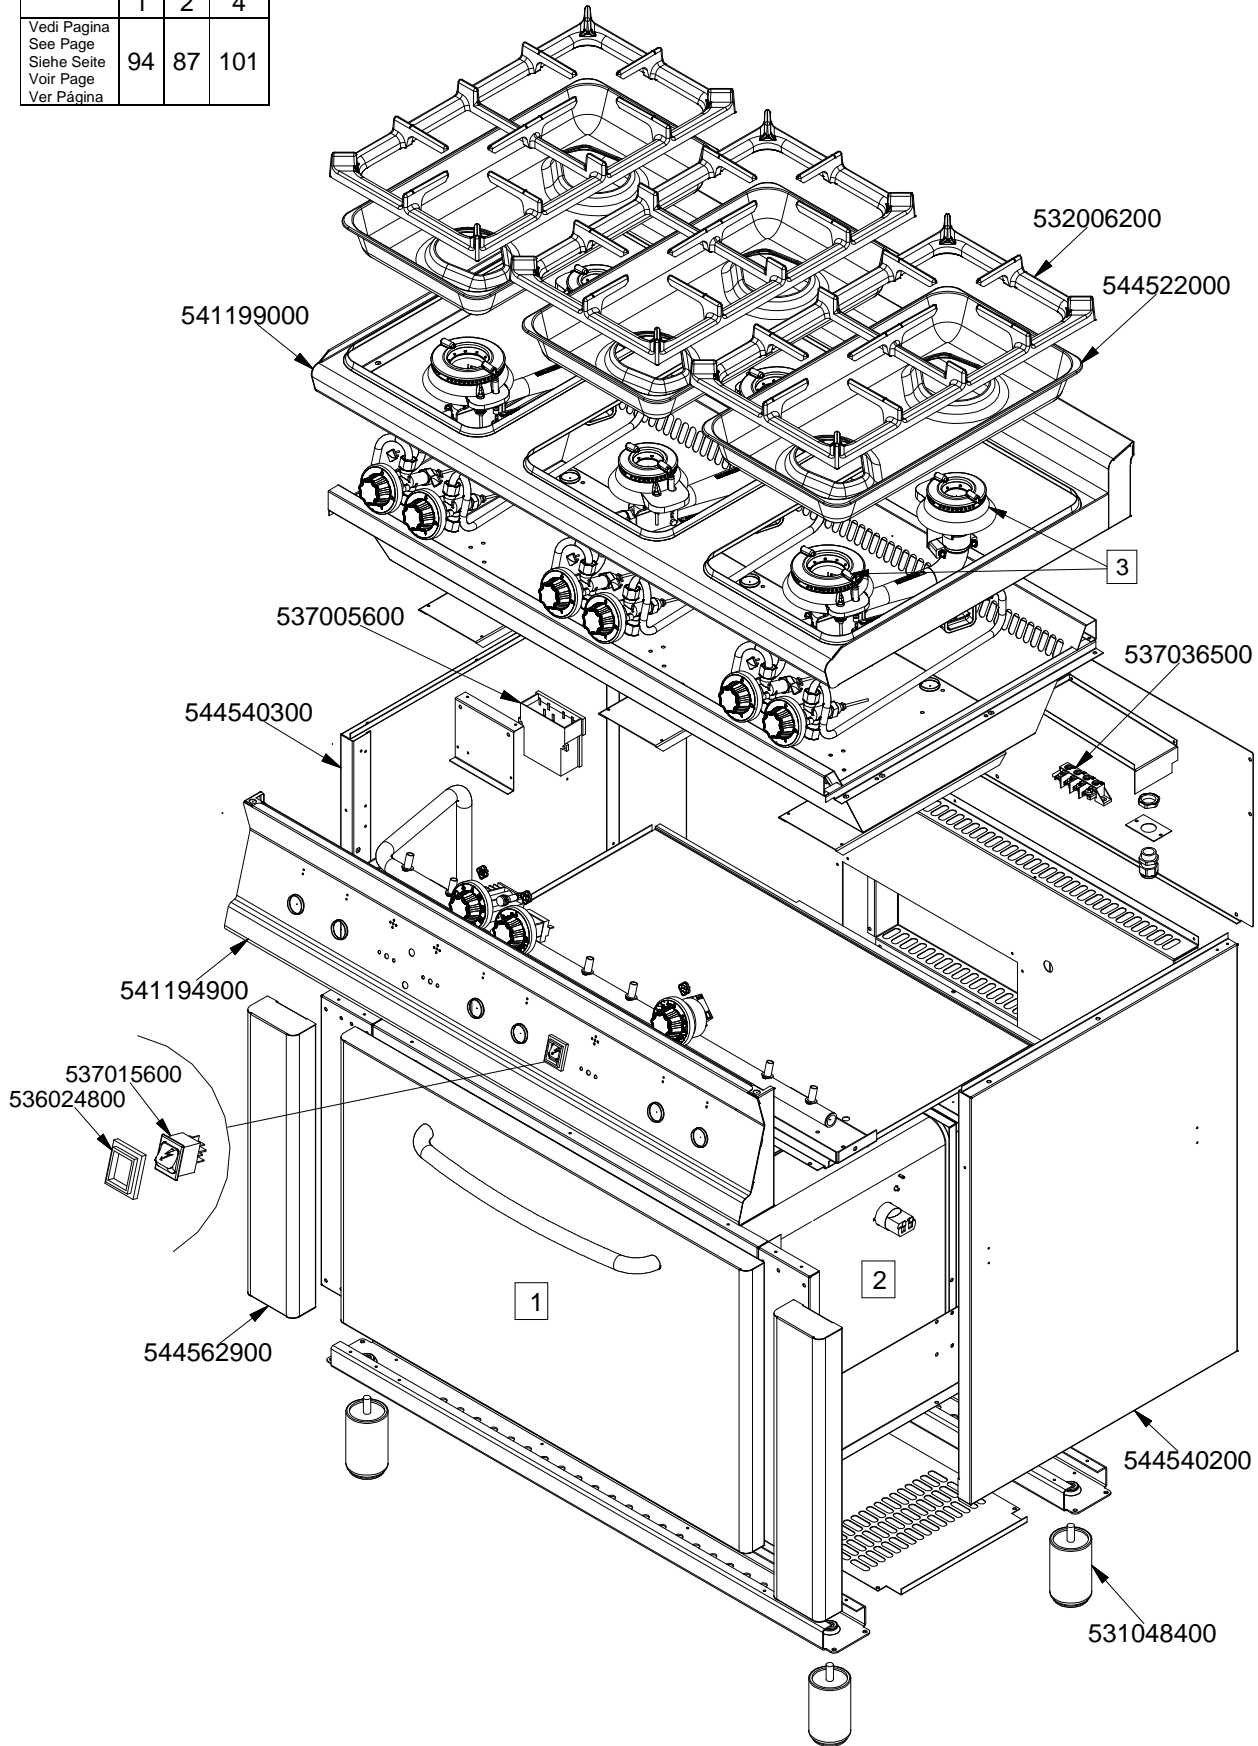

MAGICLOTUS 60

CUCINE / RANGES / HERDE / CUISINIÈRES
CF...6-610

CFM6-610GEM

	1	2	4
Vedi Pagina See Page Siehe Seite Voir Page Ver Pàgina	94	87	101

560080500M00P00

MAGICLOTUS 60

CUCINE / RANGES / HERDE / CUISINIÈRES
FORNO / OVEN / BACKOFEN / FOUR / CF...-68 CF...-610 CF...-612

PORTE / DOORS / TÜREN / PORTES / GN1/1

531059200

531059300

MAGICLOTUS 60

CUCINE / RANGES / HERDE / CUISINIÈRES
FORNO / OVEN / BACKOFEN / FOUR / CF...-68 CF...-610 CF...-612

ELETTRICO MULTIFUNZIONE / MULTIFUNCTION ELECTRIC / MULTIFUNKTIONS
ELEKTRO / LECTRIQUE FONCTIONS MULTIPLES / GN1/1

Page	Pos	Code	Description
004		537010300	PLUG IGNITION WITH SPRING PC65
004		532006400	QUICKBURNER 2 RING Ø082 3 Z
004		533010800	TUBE NUT D.10 M16*1,5
004		533039300	BICONE §10
004		533052301	JOINT FOR NOZZLE HOLDER
004		532006600	BURNER BODY 3,5 KW WITH PLUG
004		533076100	HEXAGONAL NUT M14X1 H4 + BUSHING
004		533053000	AIR ADJUSTMENT BUSHING §18
004		532001400	BURNER VENTURI 5,5 KW
004		532001300	BURNER VENTURI 3,5 KW
004		533053100	AIR ADJUSTMENT BUSHING §20
004		539018900	INDEX FOR KNOB
004		533069000	BY PASS COCK §70 20S-21S
004		533069100	BY PASS COCK §60 20S
004		531025800	SAFETY TAP 20S-B PEL20S2160
004		531025900	SAFETY TAP 20S-B PEL20S21070
004		536019800	BLACK KNOB §70 PIN §8*6,5
004		539022500	ADHESIVE GRADUATED DISC FOR KNOB
004		533043400	NOZZLE §117 CH12*14 G-PC4 UR
004		533015400	NOZZLE §93 CH12*14 G-PC4 R
004		533043300	NOZZLE §103 CH12*14 F-PC4 UR
004		533015300	NOZZLE §82 CH12*14 F-PC4 R
004		533019400	NOZZLE §180 CH12*14 L-FQ5
004		533015200	NOZZLE §145 CH12*14 F-FP/CP6
004		533043600	NOZZLE §200 CH12*14 L-PC4 UR
004		533030300	NOZZLE §160 CH12*14 M-FPG
004		533043500	NOZZLE §190 CH12*14 G25 PC4R
004		533014900	NOZZLE §150 CH12*14 F-FQ5 L-FQ6