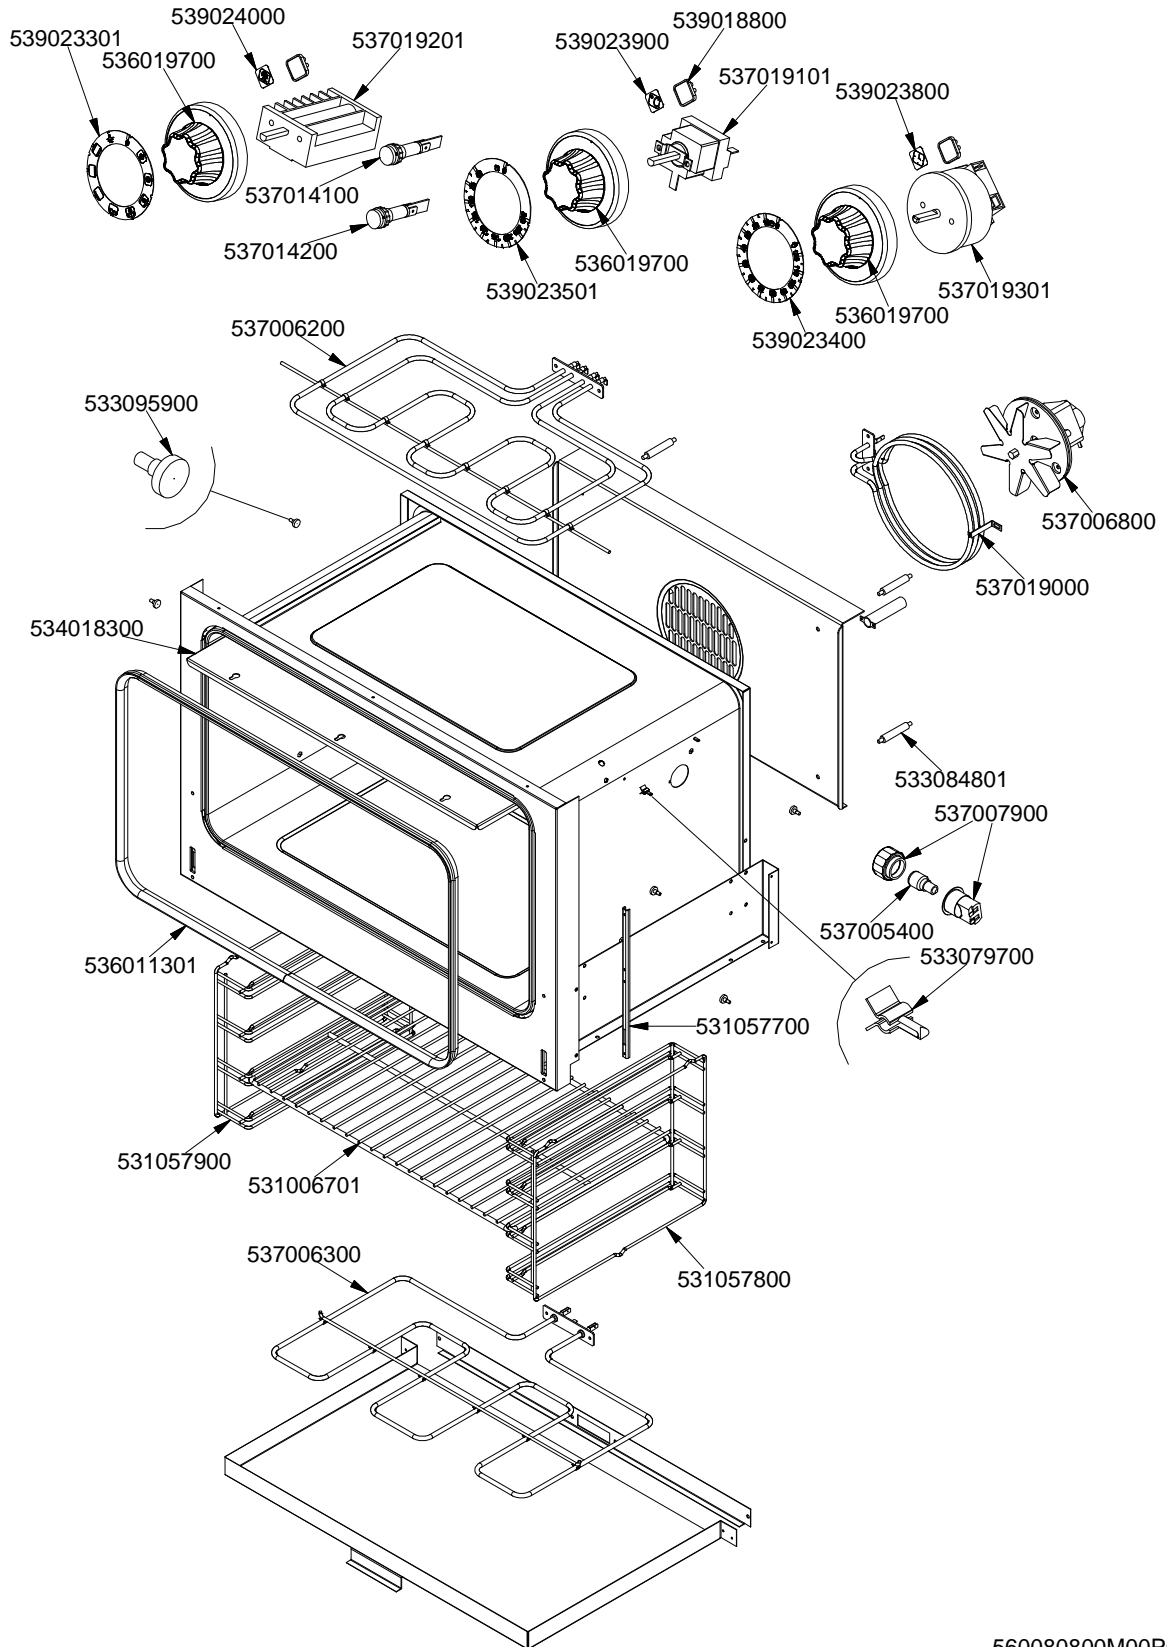

560080800M00P00.

MAGICLOTUS 60

CUCINE / RANGES / HERDE / CUISINIÈRES

COMPONENTI COMUNI / STANDARDS PARTS / UEBLICHE TEILE / COMPOSANTS COMMUNS

PCT-G

	*	**
G30-28+30mbar G31- 37mbar	533043400	533015400
G30- 50mbar	533043300	533015300
G20- 20mbar G25- 25mbar	533019400	533015200
G20- 20mbar DE-AT	533019400	533015200
G25- 20mbar	533043600	533030300
G25- 25mbar NL	533043500	533014900

Page	Pos	Code	Description
004		537010300	PLUG IGNITION WITH SPRING PC65
004		532006400	QUICKBURNER 2 RING Ø082 3 Z
004		533010800	TUBE NUT D.10 M16*1,5
004		533039300	BICONE §10
004		533052301	JOINT FOR NOZZLE HOLDER
004		532006600	BURNER BODY 3,5 KW WITH PLUG
004		533076100	HEXAGONAL NUT M14X1 H4 + BUSHING
004		533053000	AIR ADJUSTMENT BUSHING §18
004		532001400	BURNER VENTURI 5,5 KW
004		532001300	BURNER VENTURI 3,5 KW
004		533053100	AIR ADJUSTMENT BUSHING §20
004		539018900	INDEX FOR KNOB
004		533069000	BY PASS COCK §70 20S-21S
004		533069100	BY PASS COCK §60 20S
004		531025800	SAFETY TAP 20S-B PEL20S2160
004		531025900	SAFETY TAP 20S-B PEL20S21070
004		536019800	BLACK KNOB §70 PIN §8*6,5
004		539022500	ADHESIVE GRADUATED DISC FOR KNOB
004		533043400	NOZZLE §117 CH12*14 G-PC4 UR
004		533015400	NOZZLE §93 CH12*14 G-PC4 R
004		533043300	NOZZLE §103 CH12*14 F-PC4 UR
004		533015300	NOZZLE §82 CH12*14 F-PC4 R
004		533019400	NOZZLE §180 CH12*14 L-FQ5
004		533015200	NOZZLE §145 CH12*14 F-FP/CP6
004		533043600	NOZZLE §200 CH12*14 L-PC4 UR
004		533030300	NOZZLE §160 CH12*14 M-FPG
004		533043500	NOZZLE §190 CH12*14 G25 PC4R
004		533014900	NOZZLE §150 CH12*14 F-FQ5 L-FQ6