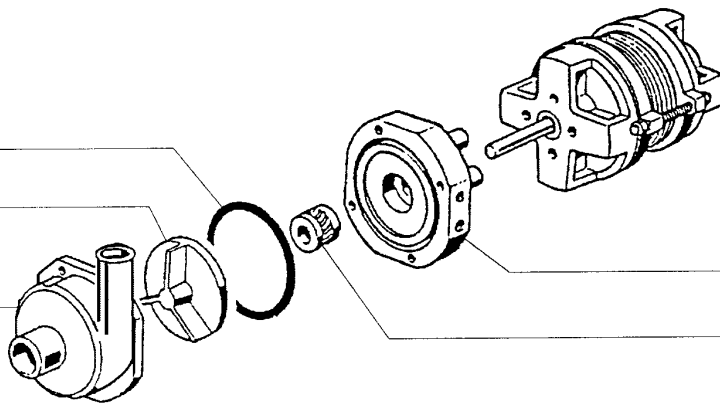

100747 (220/240 V 50 Hz)
Kw 0,073

630416

631640 (50 Hz)

630131

630242

630514