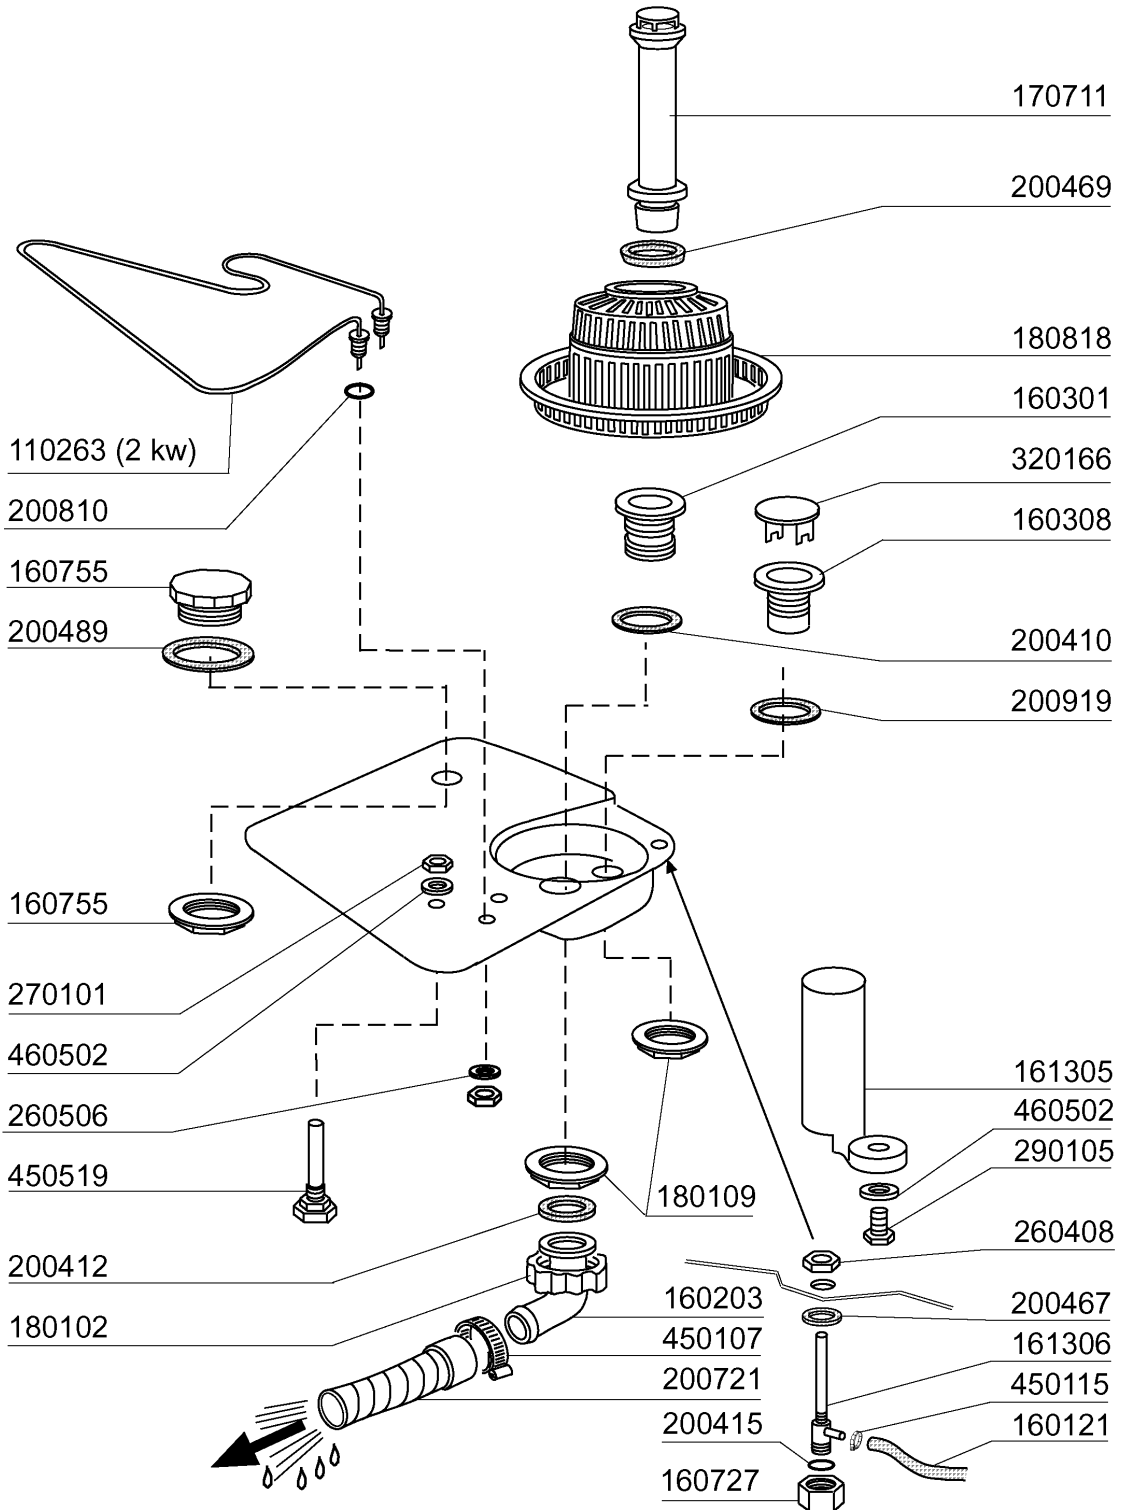

Kode	Bezeichnung	Preis
160804	Dichtung D.6	0
190203	Unterkniehalt.was/nachs.f2-45-55-80	0
190215	Obere Wascharmsupport Für Fc-serie	0
190617	Buchse	0
191068	Untere Wascharmsupport Fc-serie	0
191069	Wascharmzenter Für Fc-serie	0
191070	Mutter Für Wascharmzenter -fc-	0
200415	Dutral Dichtung -f2 18,5x10x3	0
200806	O-ring 2,62x13,10x18,34	0
200820	O-ring151 46,99x5,33x57,6	0
200829	O-ring 81,92x92,58x5,33	0
260106	Schraube Te6x25	0
260404	Rostfr.stahlern.muetter D6 Uni 5588	0
260504	Rostfr.st.flachschiebe D6	0
260512	Rostfr.st.growerschiebe D6	0
261005	Schraube Wascharmsup F2-b41	0
320161	Spritzschütz Für Obere Wascharm Fc	0
420548	Wascharm Fc (stahl)	0
420550	Wascharm Fchr-fchrt	0

Kode	Bezeichnung	Preis
190203	Unterkniehalt.was/nachs.f2-45-55-80	0
190215	Obere Wascharmsupport Für Fc-serie	0
200787	Ansaugschlauch Fc53-544-hr	0
200789	Druckschlauch Fc	0
200791	Waschschlauch Unten/oben	0
200792	Waschschlauch Ober+unten Fc54-544	0
260103	Schraube Te 6x12	0
260126	Schraube Te 5x12	0
260404	Rostfr.stahlern.muetter D6 Uni 5588	0
260511	Growerscheibe D.5	0
260512	Rostfr.st.growerschiebe D6	0
260538	Schiebe 18x6x1,5 Stahl	0
331922	Winkel Fuer Pumpe "f"	0
450105	Schlauchs. H=12,2 26-38	0
450107	Schelle Fe Zn 38-50 H=12,2	0
450135	Schelle Fe Zn 44-56 H=12,2	0