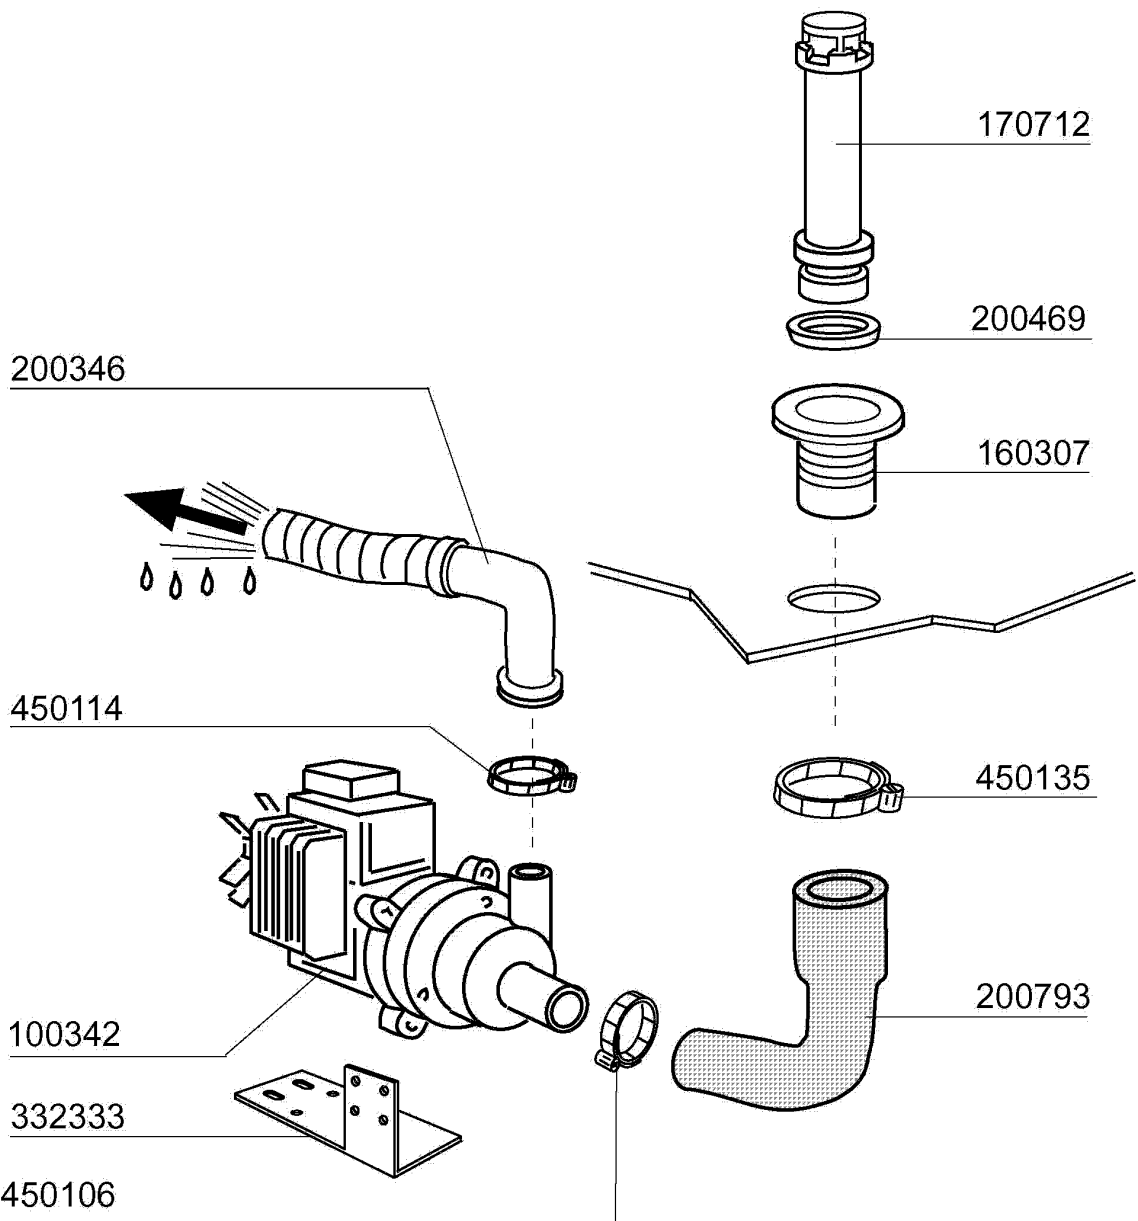

Kode	Bezeichnung	Preis
100342	Ablaufpumpe 100w 220v	0
130449	Druckknopf Br-bc-fc	0
160307	Ablaufstützen Fc	0
170712	Standrohr Fc Für Laugenpumpe	0
190140	Graue Halterung F.drucktaste Br-bc	0
200346	Ablaufschlauch Glaeserspueler	0
200469	Standrohrdichtung 45x35,5x7	0
200793	Ansaugschlauch Für Laugenpumpe Fc	0
332333	Halterung F.laugenpumpe	0
450106	Schlauchs. H=12,2 32-44	0
450114	Schlauchs. H=12,2 22-23	0
450135	Schelle Fe Zn 44-56 H=12,2	0
450328	Graue Taste "ablauf"	0