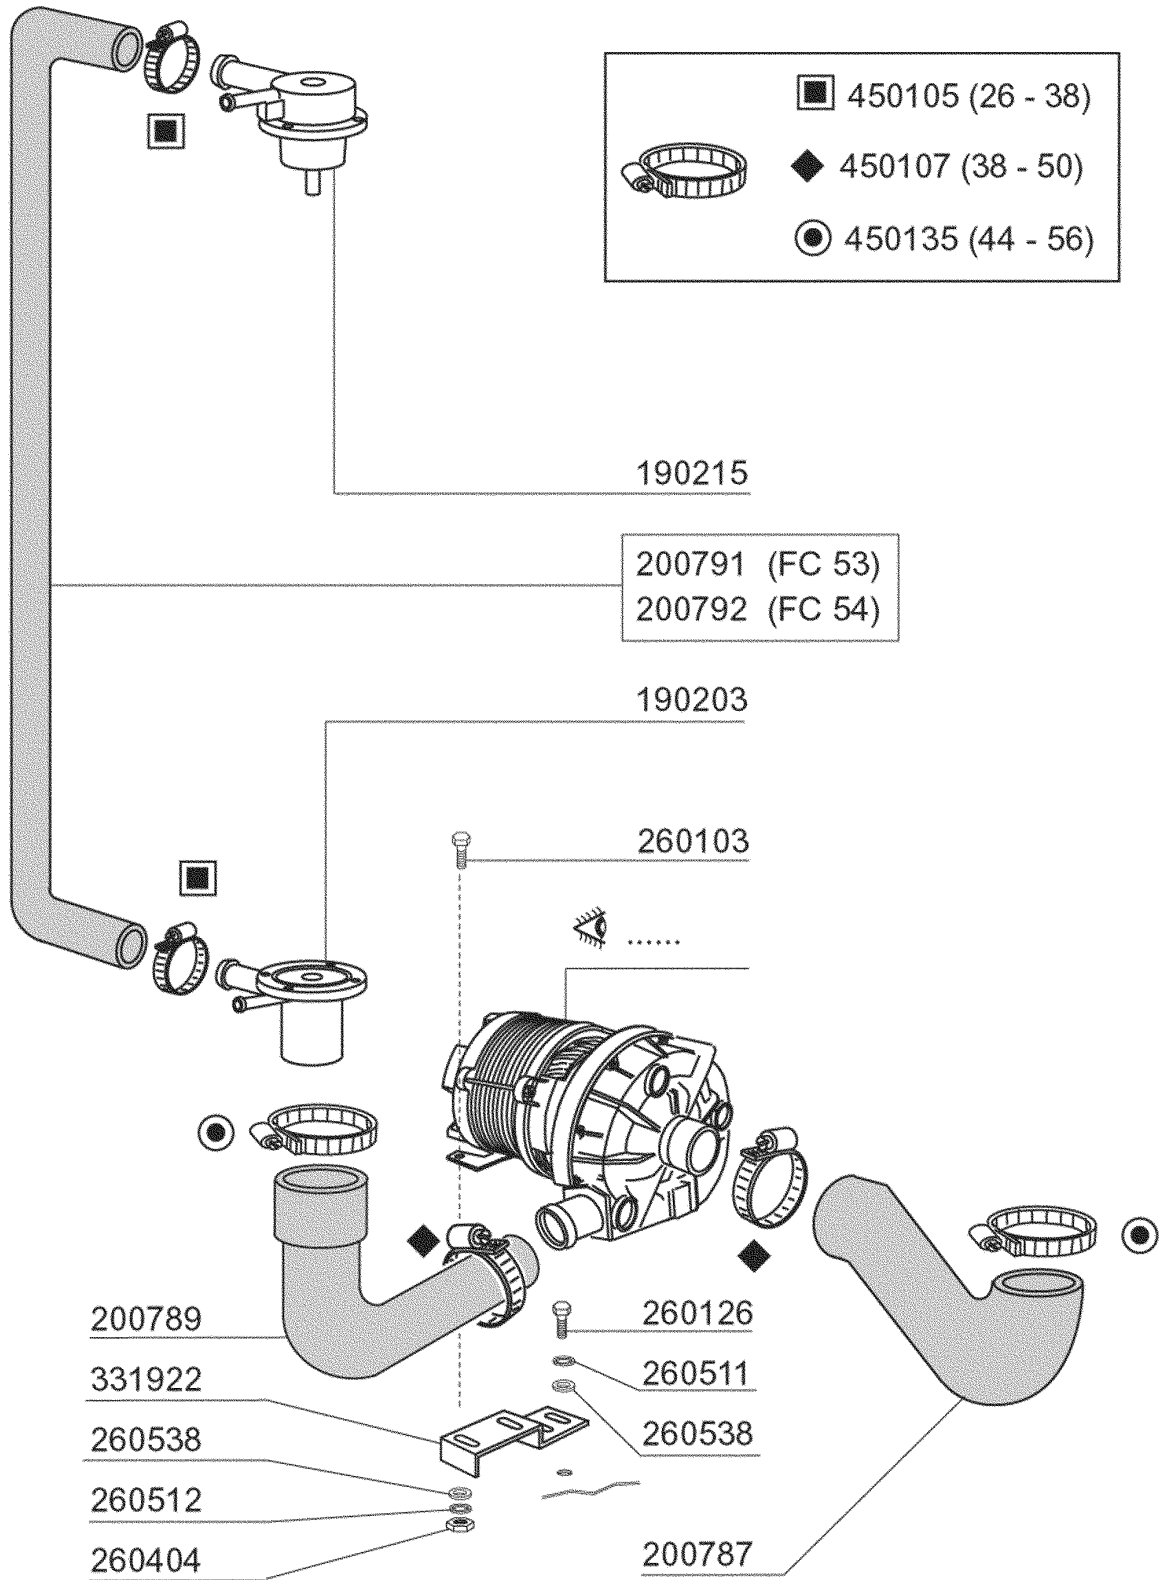

3551/04/00

430332

Kode	Bezeichnung	Preis
110263	Takheizkörper 2000w 230v Fc	0
160121	Schlauch Epdm D. 5 X 9	0
160203	Kniestueck 1"1/2 N-s-f-c /ablauf	0
160301	Ablaufstutzen 1"1/2 C-s-n	0
160308	Ansaugstutzen Fc	0
160727	Pfropfen 1/2 Ntp Cap	0
160755	Pfropfen Für Masch.ohne Entkalker	0
161305	Luftfalle F45-80	0
161306	Schlauch Für Luftfalle F45-80	0
170711	Standrohr Fc	0
180102	Gewinding F.ablaufst.1"1/2 F45-55	0
180109	Klemmring 1 1/2"	0
180818	Tankfilter Für Fc	0
200410	Dichtung Ablauf 1 1/2" 65x47x2	0
200412	Dichtung Ablauf1 1/2" 45x33x3	0
200415	Dutral Dichtung -f2 18,5x10x3	0
200467	Dutr. Dichtung F.luftfalle	0
200469	Standrohrdichtung 45x35,5x7	0
200489	Dichtung 81x68x3	0
200721	Ablaufschlauch 28x35 2mt.	0
200810	O-ring 2,62x9,92x15,16 F Glaesersp	0
200919	Dichtung Für Fc-ansaugstutzen	0
260408	Mutter D.12	0
260506	Rostfr.st.flachscheibe D10	0
270101	Sechswinkl.gegenmutter.1/2"	0
290105	Te-ms-stopfen 1/2"	0
320166	Deflektor Für Fc-serie	0
450107	Schelle Fe Zn 38-50 H=12,2	0
450115	Elastische Schelle D. 8,3/7,8	0
450519	Schutzhülle Für Tankthermostat F-c	0
460502	Asbestdichtung 30x21x2 C34-r	0

Kode	Bezeichnung	Preis
190203	Unterkniehalt.was/nachs.f2-45-55-80	0
190215	Obere Wascharmsupport Für Fc-serie	0
200787	Ansaugschlauch Fc53-544-hr	0
200789	Druckschlauch Fc	0
200791	Waschschlauch Unten/oben	0
200792	Waschschlauch Ober+unten Fc54-544	0
260103	Schraube Te 6x12	0
260126	Schraube Te 5x12	0
260404	Rostfr.stahlern.muetter D6 Uni 5588	0
260511	Growerscheibe D.5	0
260512	Rostfr.st.growerschiebe D6	0
260538	Schiebe 18x6x1,5 Stahl	0
331922	Winkel Fuer Pumpe "f"	0
450105	Schlauchs. H=12,2 26-38	0
450107	Schelle Fe Zn 38-50 H=12,2	0
450135	Schelle Fe Zn 44-56 H=12,2	0