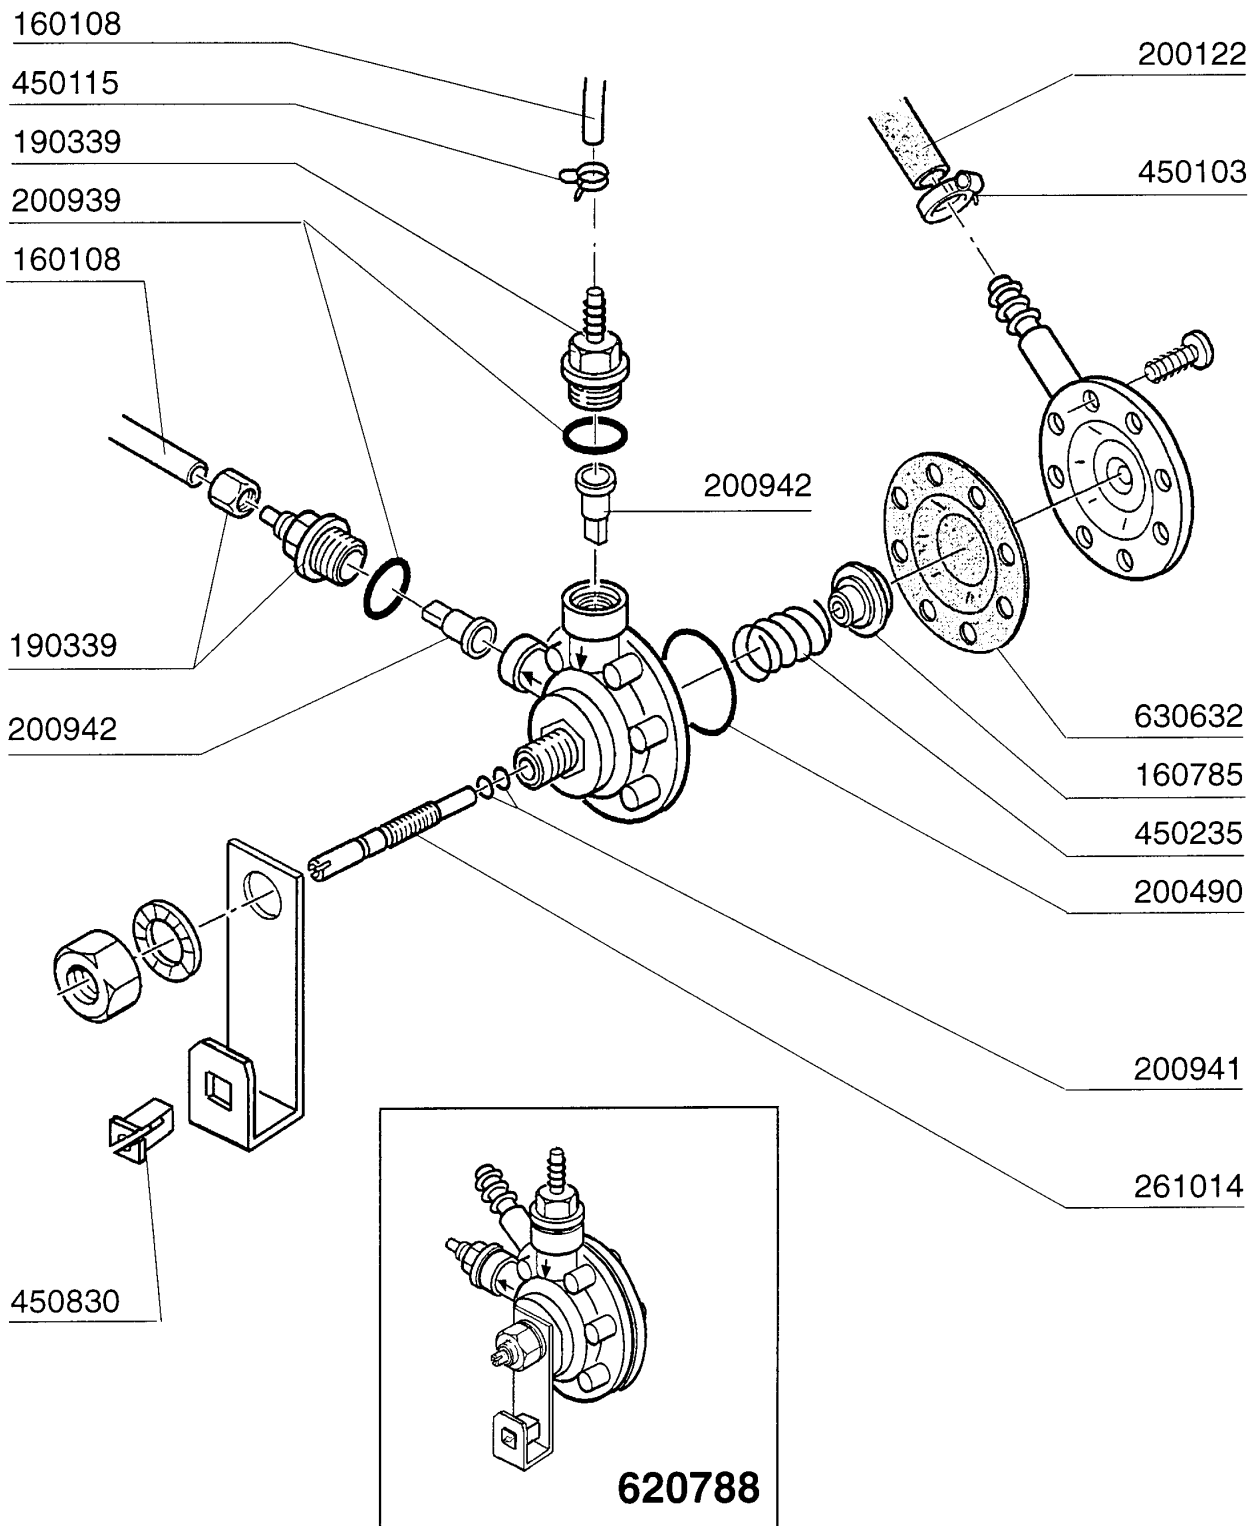

Kode	Bezeichnung	Preis
190203	Unterkniehalt.was/nachs.f2-45-55-80	0
190215	Obere Wascharmsupport Für Fc-serie	0
200787	Ansaugschlauch Fc53-544-hr	0
200789	Druckschlauch Fc	0
200791	Waschschlauch Unten/oben	0
200792	Waschschlauch Ober+unten Fc54-544	0
260103	Schraube Te 6x12	0
260126	Schraube Te 5x12	0
260404	Rostfr.stahlern.muetter D6 Uni 5588	0
260511	Growerscheibe D.5	0
260512	Rostfr.st.growerschiebe D6	0
260538	Schiebe 18x6x1,5 Stahl	0
331922	Winkel Fuer Pumpe "f"	0
450105	Schlauchs. H=12,2 26-38	0
450107	Schelle Fe Zn 38-50 H=12,2	0
450135	Schelle Fe Zn 44-56 H=12,2	0

**FC54CBT - Seite 8 - Klarspülpumpe
Legende**

Kode	Bezeichnung	Preis
160108	Ansaugschlauch D.8x5 F.dosiergeraet	0
160785	Führung Für Feder Glanzmtldosier	0
190339	Anschluss Für Glanzmitteldosierer	0
200122	Schlauch 11x19	0
200490	Schutzdichtung Antrieb	0
200939	Dichtung Or	0
200941	Dichtung Or	0
200942	Saugventil Glanzmitteldosierg. Hvd	0
261014	Schraube	0
450103	Schlauchschr. Fe Zn. 13-20 H=9	0
450115	Elastische Schelle D. 8,3/7,8	0
450235	Feder Glanzmtldosier	0
450830	Schraube	0
620788	Glanzmitteldosierer H22060	0
630632	Membrane Glanzmitteldosierer Hvd	0