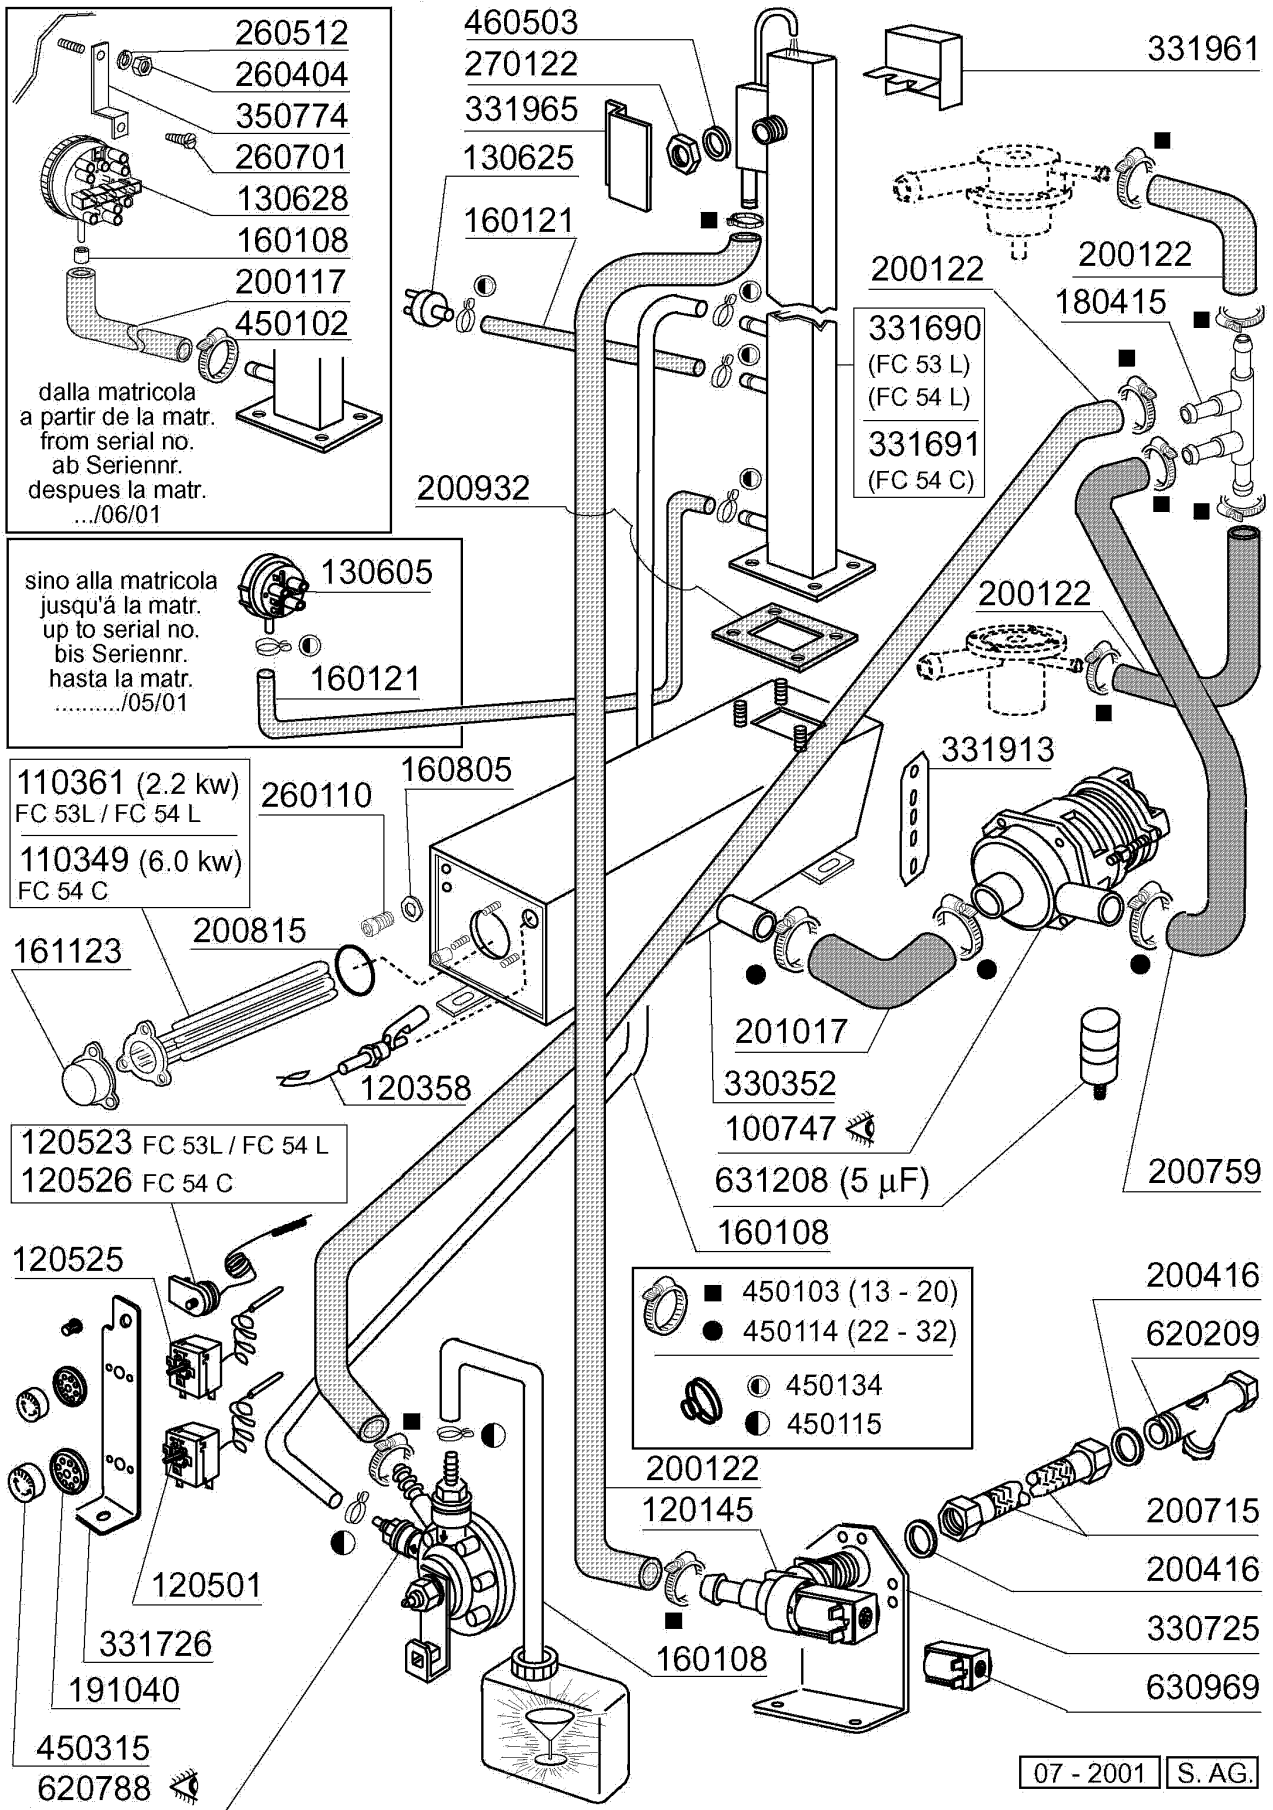

dalla matricola
a partir de la matr.
from serial no.
ab Seriennr.
despues la matr.
.../06/01

sino alla matricola
jusqu'à la matr.
up to serial no.
bis Seriennr.
hasta la matr.
...../05/01

110361 (2.2 kw)
FC 53L / FC 54 L
110349 (6.0 kw)
FC 54 C

120523 FC 53L / FC 54 L
120526 FC 54 C

- 450103 (13 - 20)
- 450114 (22 - 32)
- 450134
- 450115