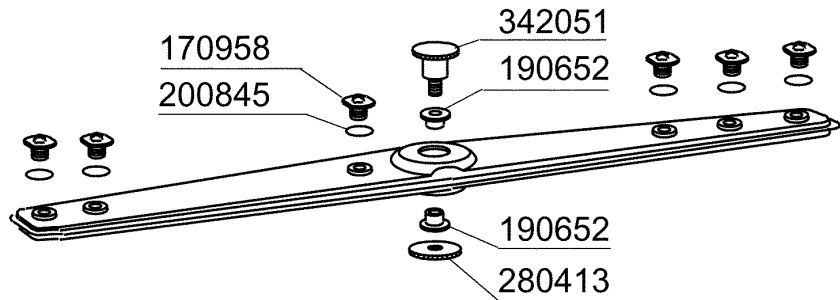

sino alla matricola
jusqu'à la matr.
up to serial no.
bis Seriennr.
hasta la matr.

11091/10/98