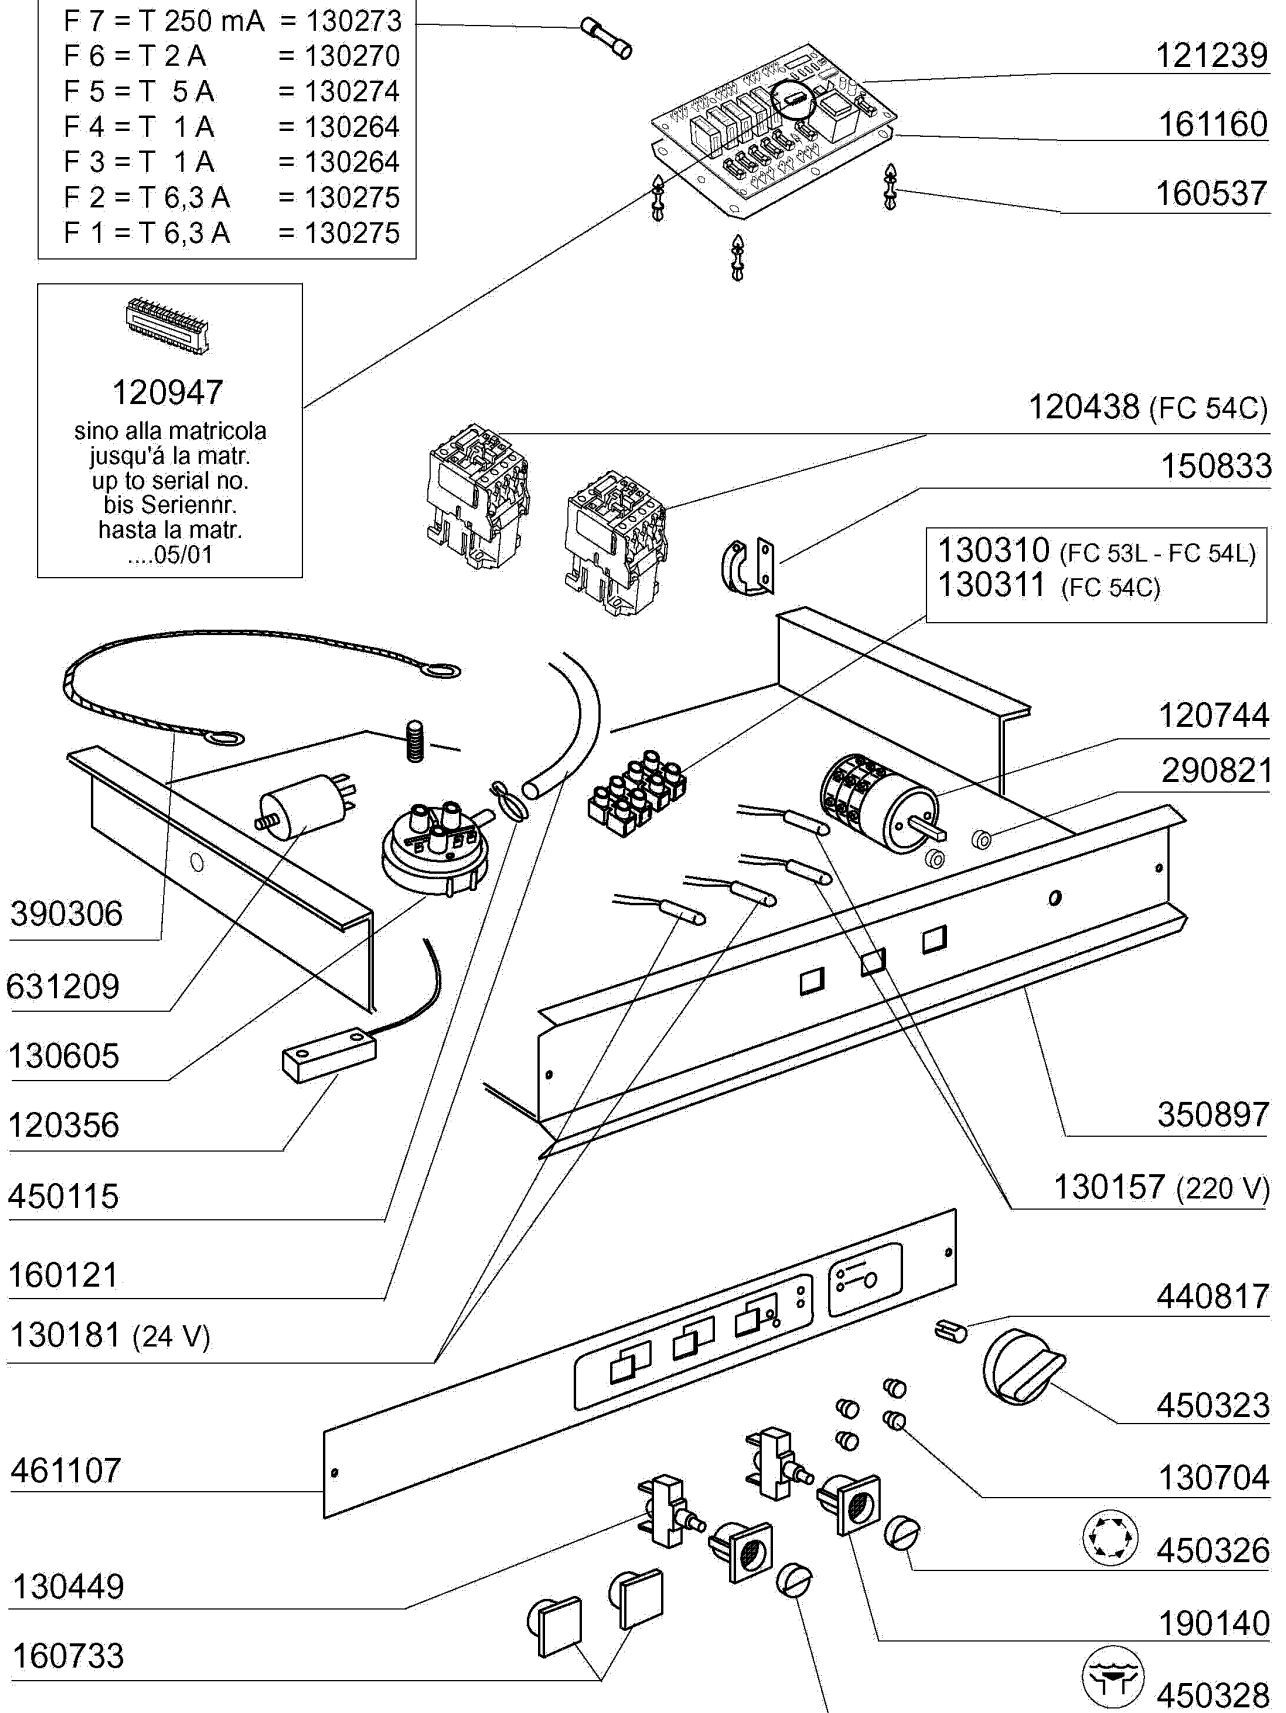

F 7 = T 250 mA	= 130273
F 6 = T 2 A	= 130270
F 5 = T 5 A	= 130274
F 4 = T 1 A	= 130264
F 3 = T 1 A	= 130264
F 2 = T 6,3 A	= 130275
F 1 = T 6,3 A	= 130275

120947

sino alla matricola
jusqu'à la matr.
up to serial no.
bis Seriennr.
hasta la matr.
....05/01