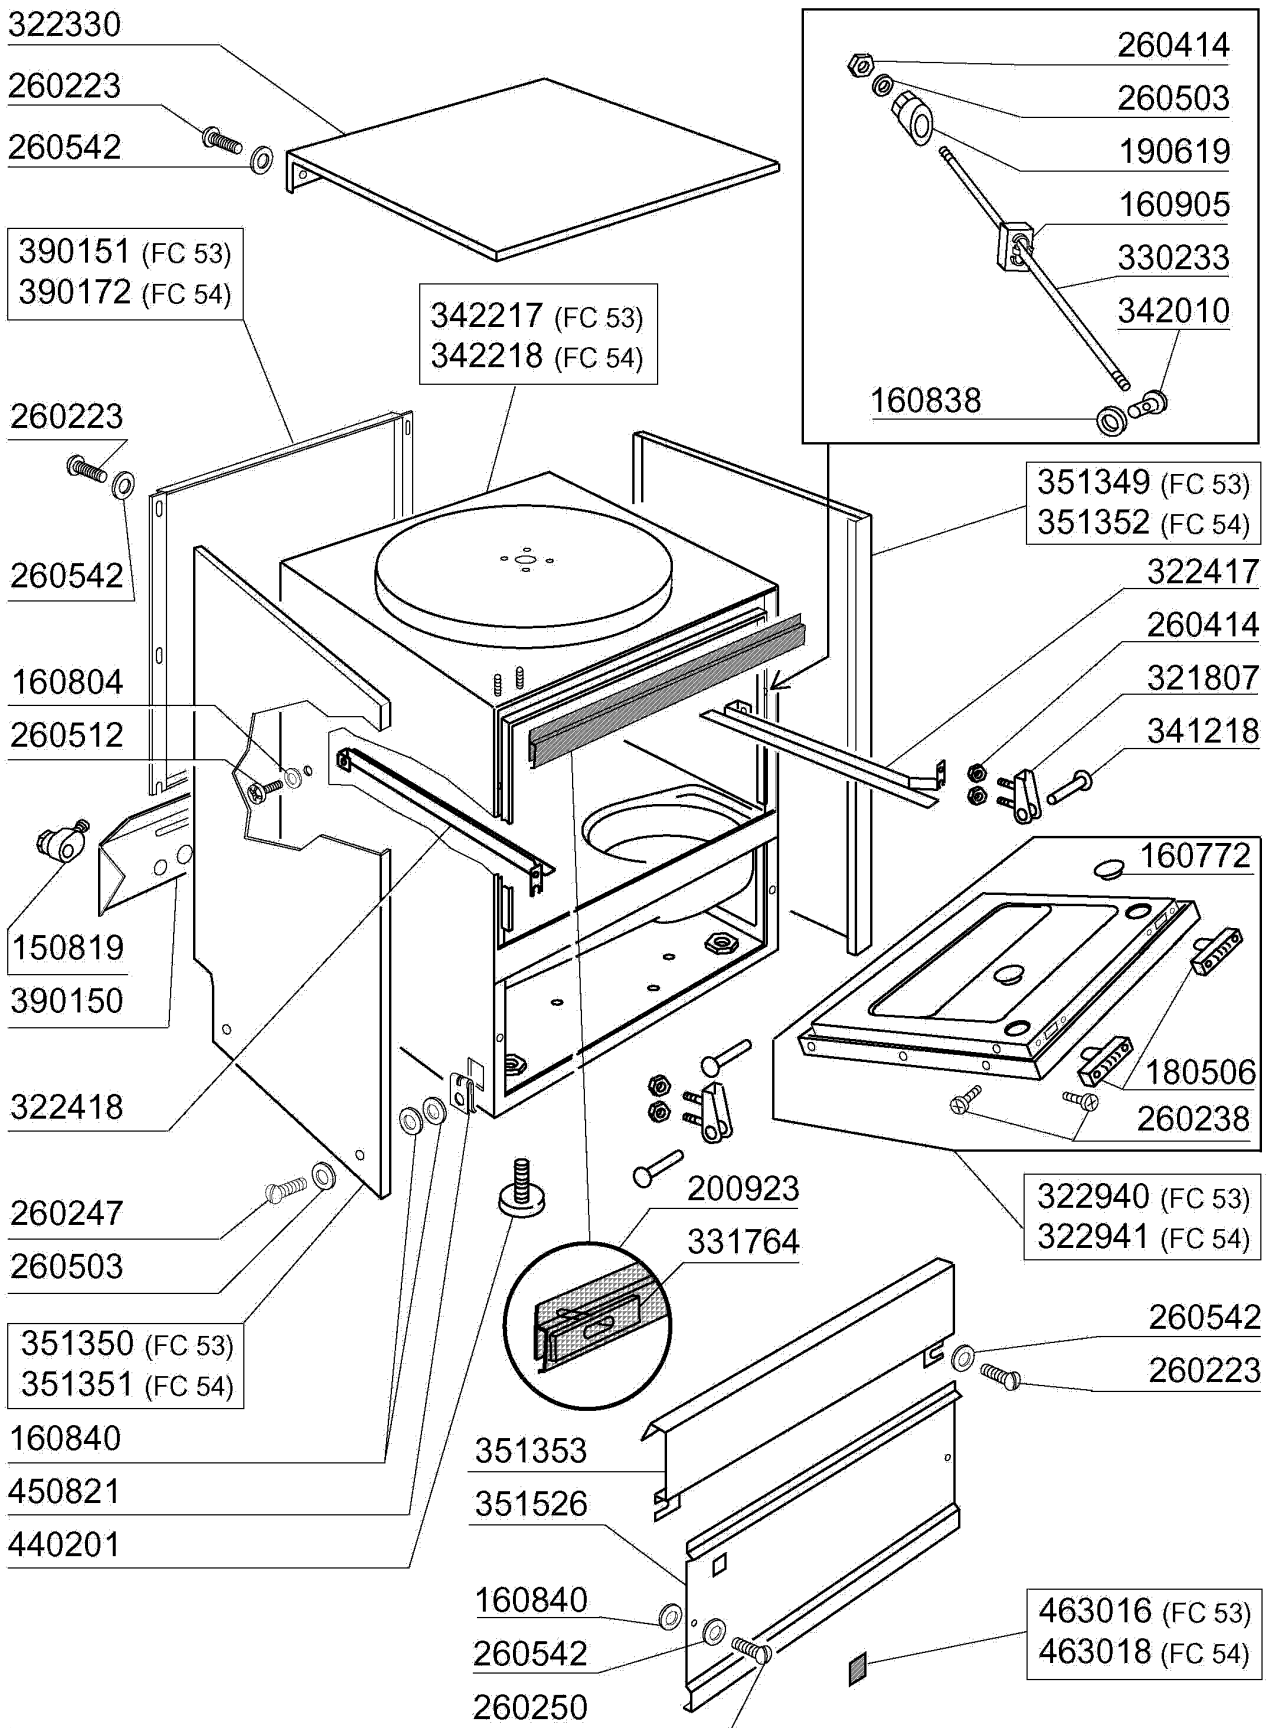

PARTI DI RICAMBIO
PIECES DETACHEES
SPARE PARTS
ERSATZTEILE
LISTA DE RECAMBIOS

FC 53 L BT

FC 53 C BT

FC 54 L BT

FC 54 C BT

9/96

01 - 2000 S. AG.

Kode	Bezeichnung	Preis
150819	Kabeldurchgang Pg16 Mit Loch	0
160772	Pfropfen Für Tür (br-bc-fc)	0
160804	Dichtung D.6	0
160838	Gleitring Für Zugstange Fc	0
160840	Gleitring	0
160905	Gleitplatte F. Zugstange	0
180506	Schnappverschluss Br-bc-fc	0
190619	Gesperre Der Zugstange B-f-r	0
200923	Türdichtung	0
260223	Rostfr.st Sonderschraube Tb5x12 304	0
260238	Tb-schraube M4x10 Griffbefestigung	0
260247	Schraube Tcb 5x16	0
260250	Schraube Tb 5x20	0
260414	Selbst-sichernde Mutter M5	0
260503	Rostfr.st.flachscheibe D5 Uni 6592	0
260512	Rostfr.st.growerschiebe D6	0
260542	Schiebe D.5	0
321807	Türscharnier Für Fc-serie	0
322330	Abdeckung	0
322417	Rechte Führung Fc	0
322418	Linke Führung Fc	0
322940	Tür Fc53-fc53a	0
322941	Tür Fc54-543-544-hr	0
330233	Zustange	0
331764	Befest.platte Für Türdichtung B-f	0
341218	Scharnierstift B-f-g	0
342010	Stift Für Zugstange Fc	0
342217	Karosserie	0
342218	Karosserie	0
351349	Seitliche Tafel Fc53	0
351350	Seitliche Tafel Fc53	0
351351	Linke Wand Fc54-544-543-hr	0
351352	Rechte Wand Fc54-543-544-hr	0
351353	Frontpanel Fc	0
351526	Unt.frontpaneel	0
390150	Untere Tafel Fc (hinter)	0
390151	Paneel	0
390172	Hintere Abdeckung	0
440201	Gummifuss D.60x10	0
450821	Fastener Snu 3634 17 00 M5	0
463016	Fc53 Platte	0
463018	Fc54 Platte	0