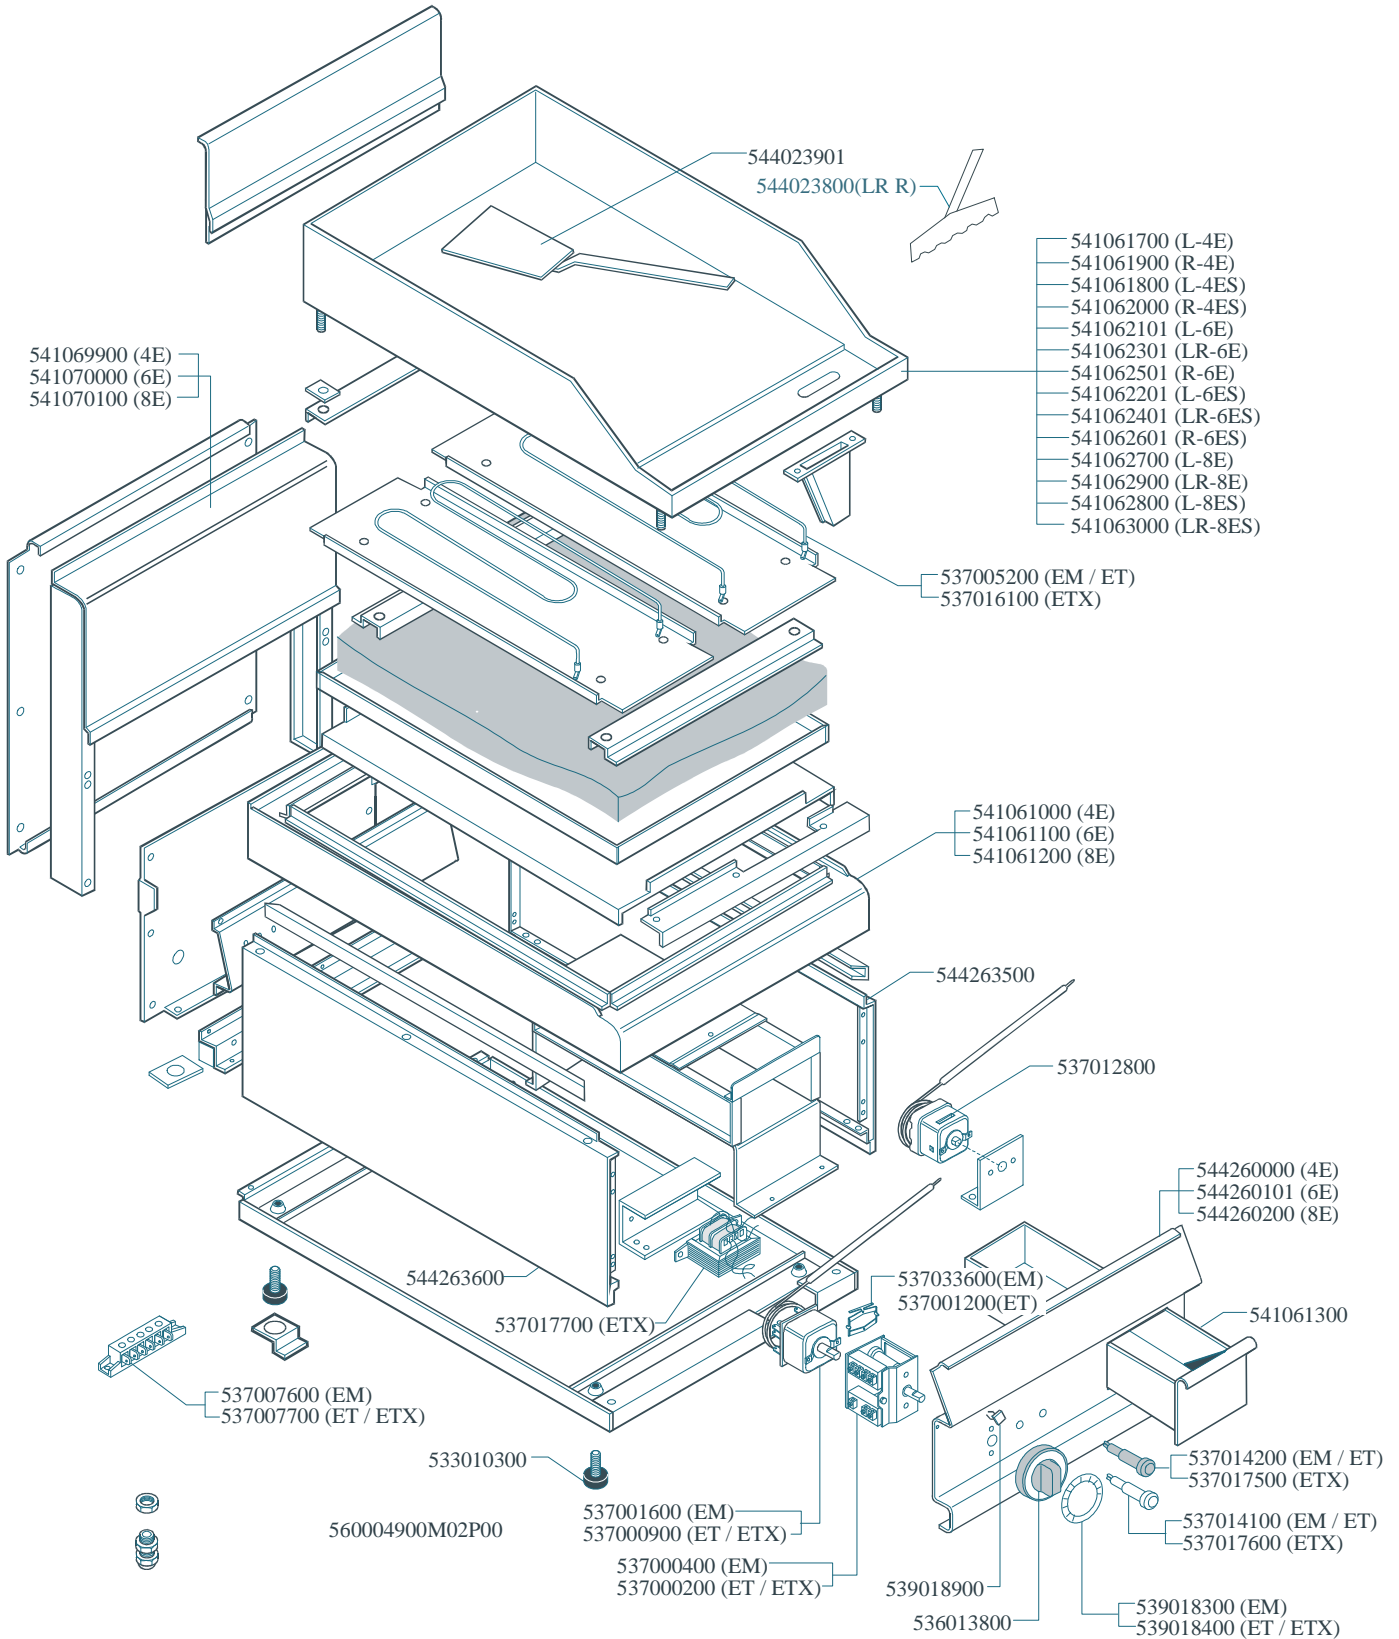

MAGIC PROF 65

ELETTRICO / ELECTRIC / ELEKTRO / ELECTRIQUE

FT...-4E... FT...-6E... FT...-8E... FT...-4ETX FT...-6ETX FT...-8ETX

Page	Pos	Code	Description
001		544023901	SPATTLE FOR FRY-TOP
001		544023800	
001		541061900	GROOVED PLATE FTR-4E
001		541069900	NEUTRAL SPACER 4
001		537005200	HEATING ELEMENT W1500 V230 FT65
001		541061000	UPPER PLATE FT-4
001		544263500	RIGHT SIDE S.65
001		537012800	SAFETY THERMOSTAT 420°C THREEPHASE
001		544260000	CONTROL PANEL FT/C-4E
001		541061300	DRIP TRAY FOR FT 65
001		537014200	GREEN WARNING LIGHT 250V
001		537014100	WHITE WARNING LIGHT 250V
001		539018300	ADHESIVE GRADUATED DISC FOR KNOB
001		537033600	FIXING BRACKET FOR THERMOSTAT/COMM.
001		539018900	INDEX FOR KNOB
001		536013800	KNOB D.70 BLACK 6*5 WITH SPRING
001		537001600	THERMOSTAT 50-320°C SINGLEPHASE
001		537000400	COMMUTATOR 1POS.SINGLEPHASE S49 16A
001		544263600	LEFT SIDE S.65
001		533010300	ADJUSTABLE FOOT M10*20 D.23
001		537007600	TERMINAL BLOCK SINGLEPHASE 40A