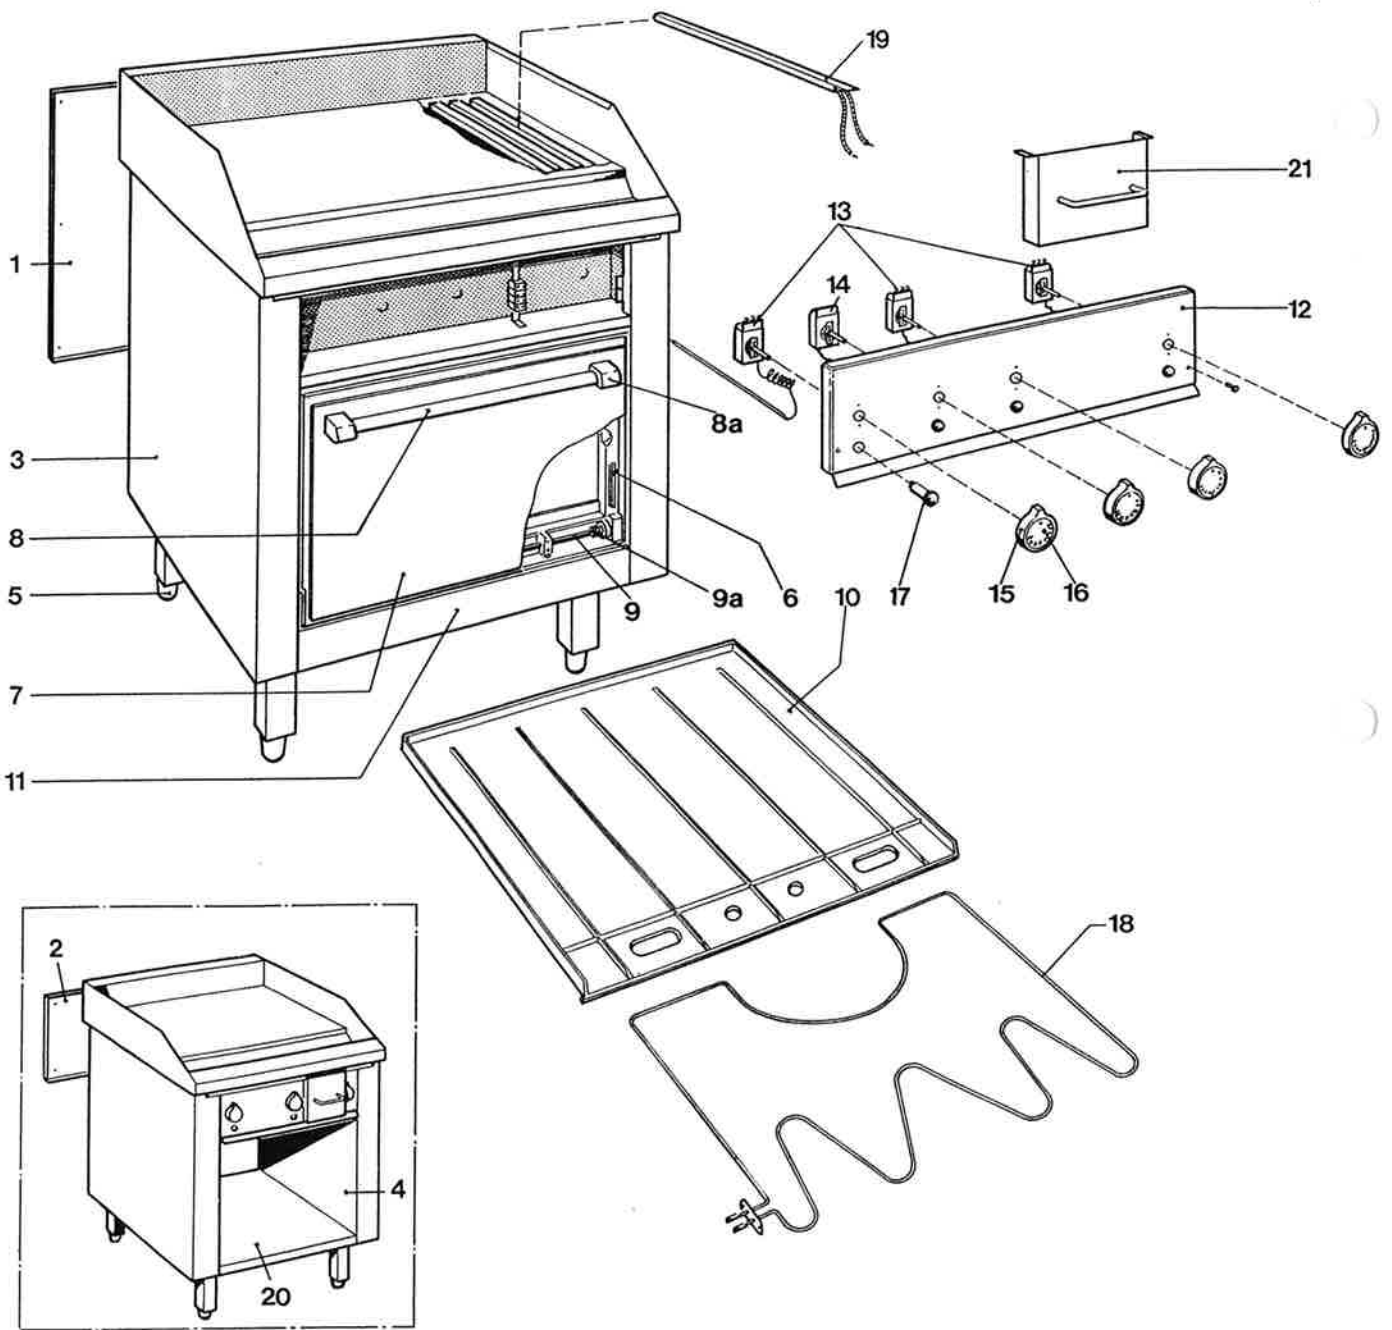

Küppersbusch

Ersatzteilliste für Griddleplatten EGN-401, -402

Pos.	Benennung	Waren-Nr.	St.-Bedarf bei Modell EGN-...				Preis- gruppe
			401	402			
1	Rückwand, emailliert	716031	1				23
1 a	Rückwand, Chromnickelstahl	716032	1				28
2	Rückwand, emailliert	716035		1			18
2 a	Rückwand, Chromnickelstahl	716036		1			23
3	Seitenwand kpl. links, emailliert	796023	1	1			26
3 a	Seitenwand kpl. links, Chromnickelstahl	796955	1	1			31
3 b	Seitenwand kpl. rechts, emailliert	796024	1	1			26
3 c	Seitenwand kpl. rechts, Chromnickelstahl	796956	1	1			31
4	Seitenwand innen rechts, emailliert	716024		1			20
4 a	Seitenwand innen rechts, Chromnickelstahl	716026		1			23
4 b	Seitenwand innen links, emailliert	716023		1			20
4 c	Seitenwand innen links, Chromnickelstahl	716025		1			23
5	Kunststoffuß, grau	061281	4	4			7
6	Türrahmen (Guß)	731582	1				26
7	Türdecke, emailliert	714549	1				18
7 a	Türdecke, Chromnickelstahl	714940	1				22
8	Griffstange, groß	133102	1				13
8 a	Griffhalter, rechts	132903	1				11
8 b	Griffhalter, links	132904	1				11
9	Torsionsfeder	131335	3				9
9 a	Schlitzschraube	153405	1				5
9 b	Hülse für Schlitzschraube	752575	1				5
10	Gußboden	731651	1				26
11	Blende unter Bratofen, emailliert	714569	1				16
11 a	Blende unter Bratofen, Chromnickelstahl	714942	1				19
12	Schalterblende, emailliert	901083	1				17
12 a	Schalterblende, Chromnickelstahl	901084	1				20
12 b	Schalterblende, emailliert	901407		1			17
12 c	Schalterblende, Chromnickelstahl	901408		1			20
13	Thermostat T 2.03915.05, 50-300°	174613	3	3			21
14	Thermostat T 1.03015.20, 50-300°	174627	1				20
15	Knebel mit Knopfhalter	183667	4	3			8
	Skalenscheibe	141006	4	3			4
17	Regelspiellampe, rot 380 V	184265	4	3			46 *
17 a	Regelspiellampe, rot 220 V	184264	4	3			46 *
18	Bratofen-Heizkörper 2,25 KW; 380 V	182478	2				22
18 a	Bratofen-Heizkörper 2,25 KW; 220 V	182477	2				22
18 b	Grillheizkörper 2,5 KW; 380 V	182468	1	unterhalb des oberen Bratofen-Heizkörpers			20
18 c	Grillheizkörper 2,5 KW; 220 V	182467	1				20
19	Heizstab 700 W; 380 V, 600 lang, mit Perlenden	181525	20	20			14
19 a	Heizstab 700 W; 220 V, 600 lang, mit Perlenden	181524	20	20			14
20	Einlegeboden, emailliert	714558		1			25
20 a	Einlegeboden, Chromnickelstahl	714968		1			29
21	Fettauffangbehälter kpl.	785376	1	1			18
	Backblech	714546	1				Geräte- liste
	Backrost	141711	1				"
	Spezialbratpfanne	796224	1				"