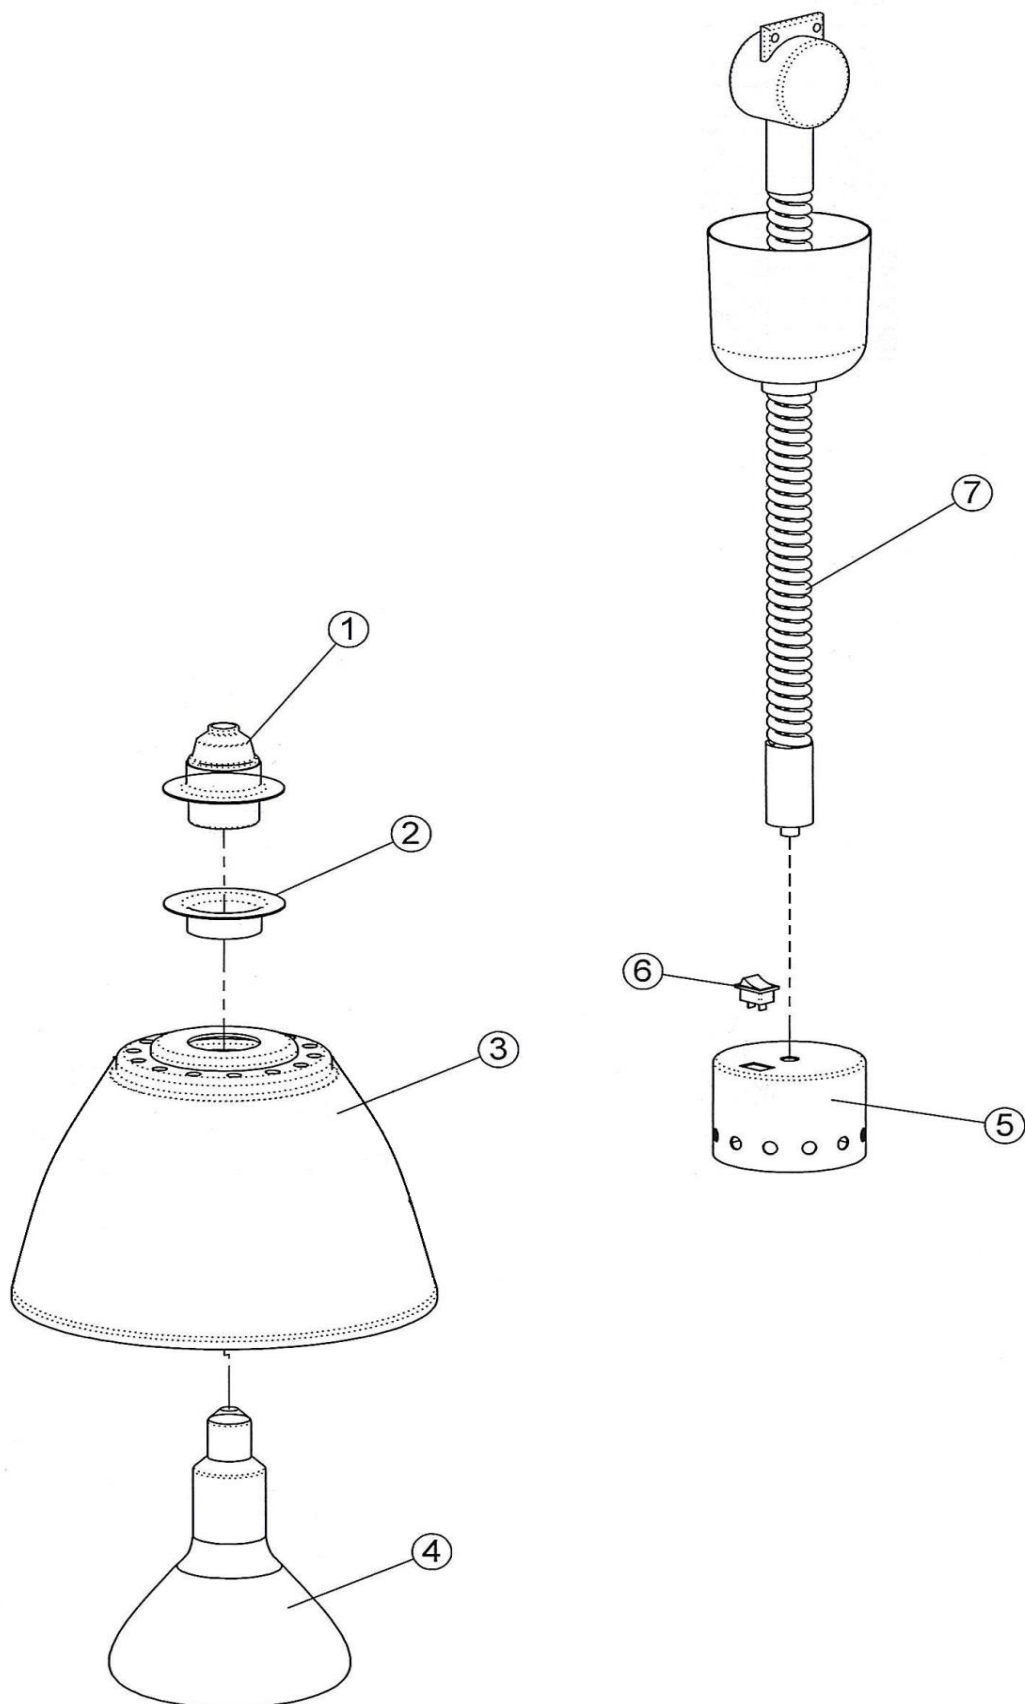

Wärmestrahler Ø 225 mm, Chrom, Infrarot

Artikel-Nr.
274017 (NC25R)

Explosionszeichnung / Ersatzteile

Bitte bei Ersatzteilbestellung immer Artikelnummer und
Seriennummer mit angeben!

SPARE PART LIST / ESPLOSO NA - NB - NC - NR - NT25

SPARE PART LIST / ESPLOSO NA - NB - NC - NR - NT25

REF.	CODE CODICE	DESCRIPTION	DESCRIZIONE	
1	R00184	Lamp holder E27	Portalampada E27	
2	R00185	Lamp holder ring	Anello portalampada	
3		Bell NA	Campana NA	
3		Bell NB	Campana NB	
3		Bell NC	Campana NC	
3		Bell NR	Campana NR	
3		Bell NT	Campana NT	
4	R00036	Lampe IR 250W E27 RED	Lampada IR 250W E27 ROSSA	
4	R00037	Lampe IR 250W E27 WHITE	Lampada IR 250W E27 BIANCA	
5		Hood NA	Cappuccio campana NA	
5		Hood NB	Cappuccio campana NB	
5		Hood NC	Cappuccio campana NC	
5		Hood NR	Cappuccio campana NR	
5		Hood NT	Cappuccio campana NT	
6	R00192	Switch	Interruttore	
7	R00193	Rise-and-fall cable 3x0,75	Cavo saliscendi 3x0,75	