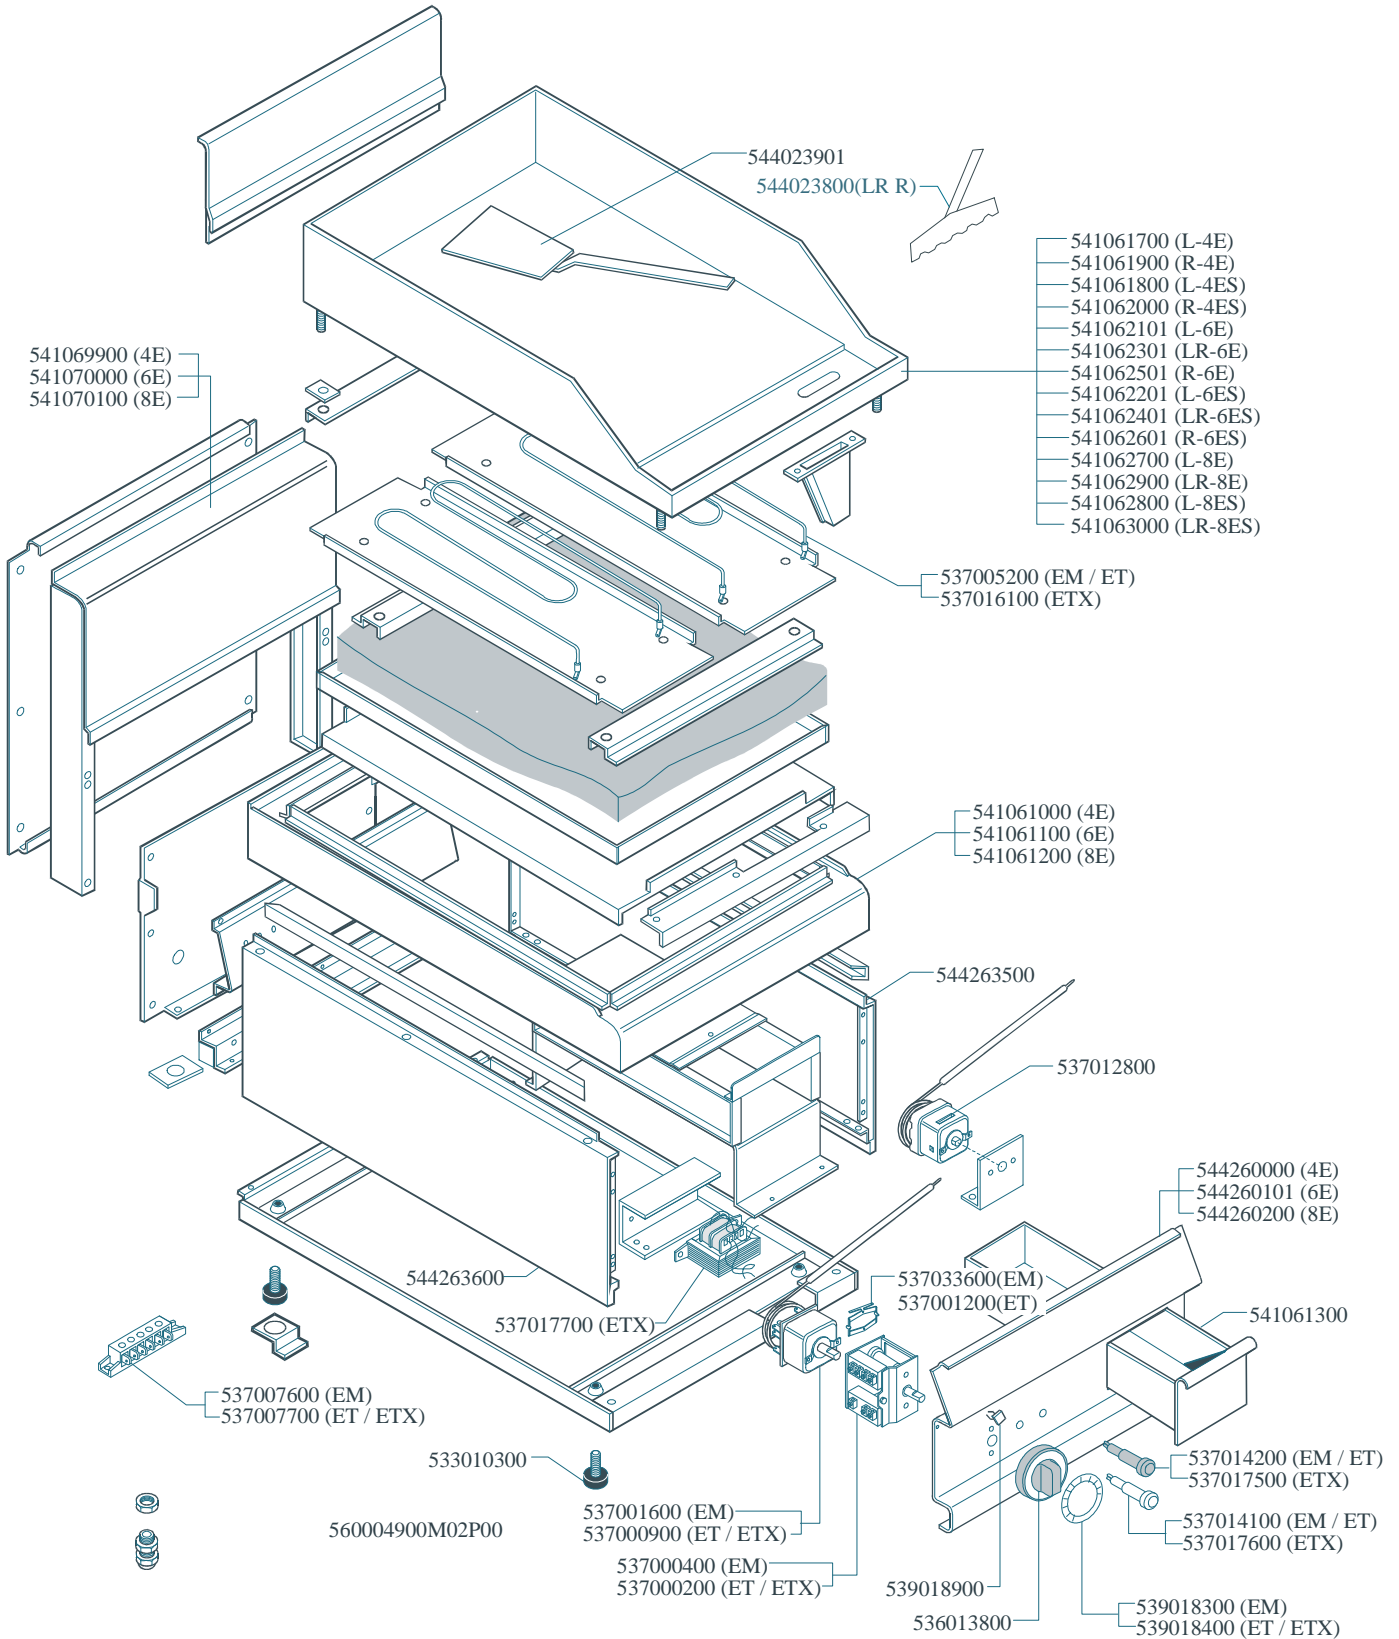

# MAGIC PROF 65

ELETTRICO / ELECTRIC / ELEKTRO / ELECTRIQUE

FT...-4E... FT...-6E... FT...-8E... FT...-4ETX FT...-6ETX FT...-8ETX

Page	Pos	Code	Description
001		544023901	SPATTLE FOR FRY-TOP
001		544023800	
001		541062301	PLATE FTLR-6E
001		541062401	CHROME PLATE FTLR-6E
001		541070000	NEUTRAL SPACER 6
001		537016100	HEATING ELEMENT 1500W 440V FT 65
001		541061100	UPPER PLATE FT-6
001		544263500	RIGHT SIDE S.65
001		537012800	SAFETY THERMOSTAT 420°C THREEPHASE
001		544260101	CONTROL PANEL FT/FTC-6E
001		541061300	DRIP TRAY FOR FT 65
001		537017500	GREEN WARNING LIGHT LOW BUD 110V
001		537017600	WHITE WARNING LIGHT LOW BUD 110V
001		539018400	ADHESIVE GRADUATED DISC FOR KNOB
001		539018900	INDEX FOR KNOB
001		536013800	KNOB D.70 BLACK 6*5 WITH SPRING
001		537017700	TRANSFORMER 440V/100V 10VA
001		537000900	THERMOSTAT 50-320°C THREEPHASE
001		537000200	COMMUTATOR 1 POS. 3PHASE S.49 16A
001		544263600	LEFT SIDE S.65
001		533010300	ADJUSTABLE FOOT M10*20 D.23
001		537007700	TERMINAL BLOCK THREEPHASE 40A