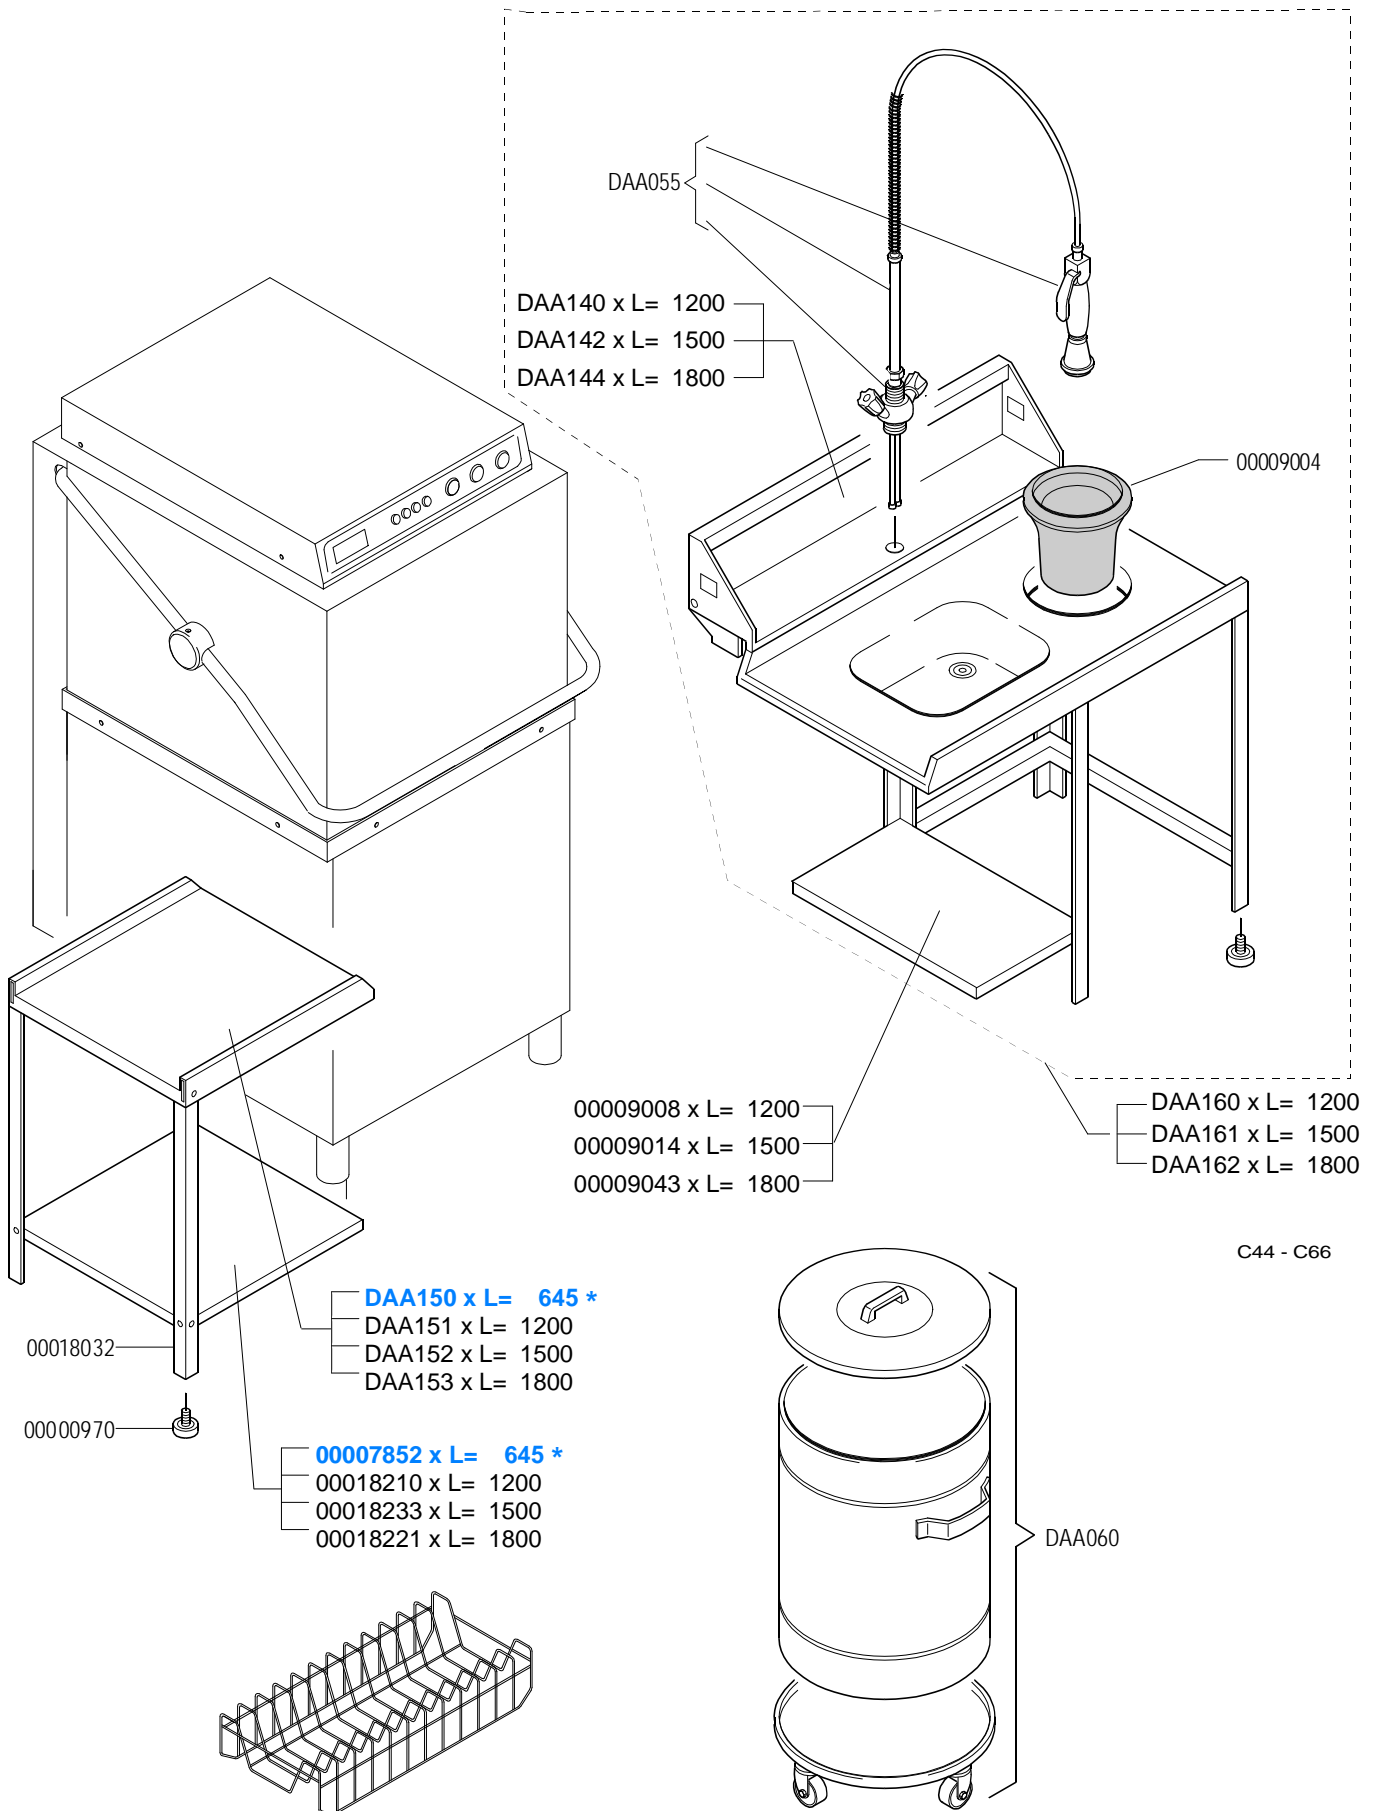

LVC 50

TAV. 1

TAV. 2

30100002 (5x2.5 mm²) *
30100003 (5x4 mm²)

30100001 (3x4 mm²)

TAV. 3

TAV. 4

* CODICE STANDARD - STANDARD CODE - REF. STANDARD - STANDARD-KODE

TAV.5

TAV. 6