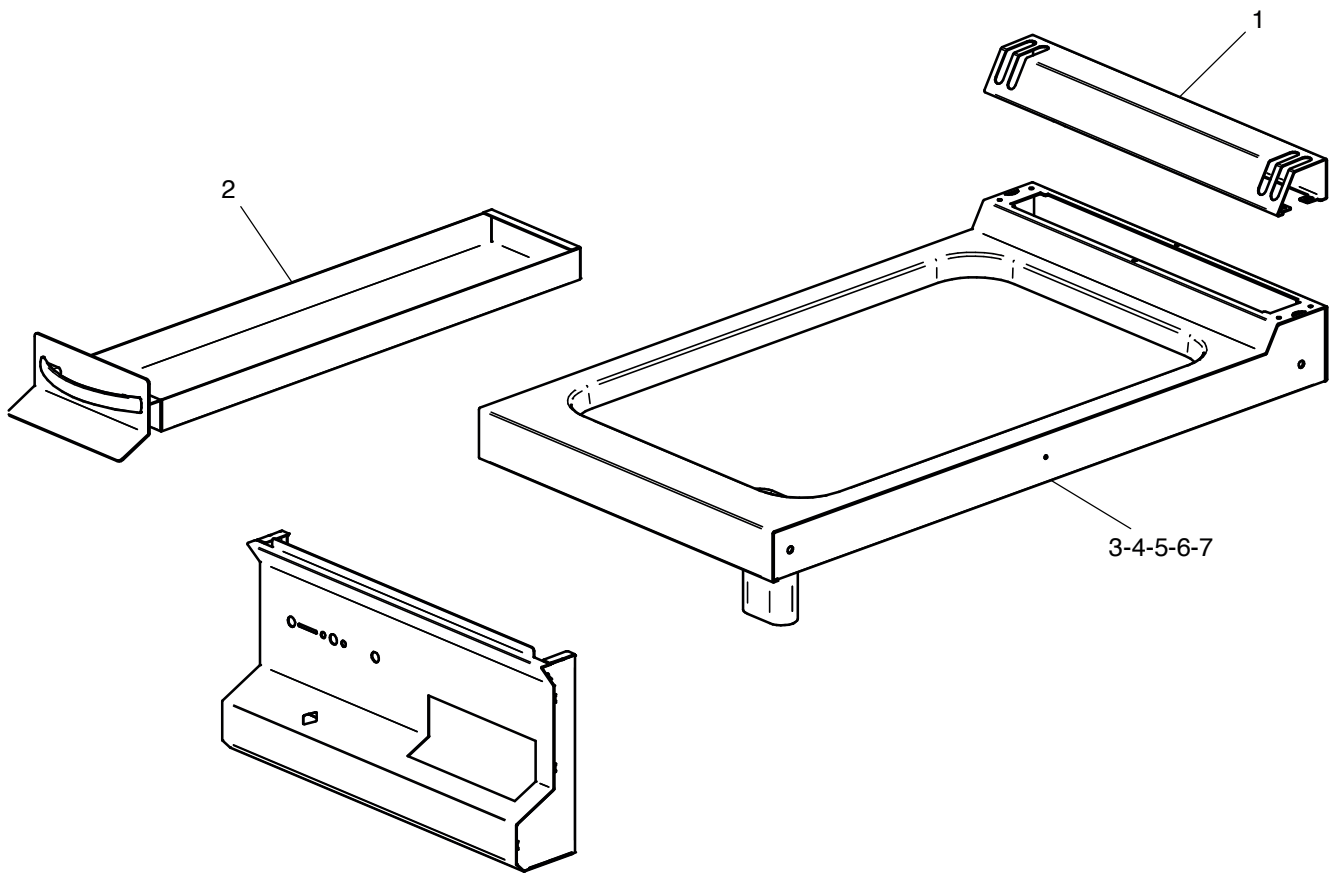

Listino componenti per pagina 1

1	186163	GRIGLIA CAMINO GRILLE POUR CHEMINÉE KAMINROST CHIMNEY GRILL	
2	RIC0004902	CASSETTO OLIO COMPLETO TIROIR POUR L'HUILE COMPLET KOMPLETTE OELSCHIEBER OIL DRAWER COMPLETE	
3	186970	PIANO COTTURA LISCIO PLAN DE CUISSON LISSE GLATTBRATTPLATTE SMOOTH PLATE	
4	186971	PIANO COTTURA LISCIO CROMATO PLAN DE CUISSON LISSE CHROME' GLATT/VERCHROMEDBRATTPLATTE SMOOTH CHROMED PLATE	
5	186972	PIANO COTTURA LISCIO RIGATO PLAN DE CUISSON LISSE RAINURE' GLATT/ GERILLTESBRATTPLATTE SMOOTH RIBBED PLATE	
8	186710 <i><u>Recommended spare parts</u></i>	ANELLO MANOPOLA TERMOSTATO RING THERMOSTAT KLEBERING KNEBEL THERMOSTAT THERMOSTAT RING	
9	168878 <i><u>Recommended spare parts</u></i>	CORPO MANOPOLA COMMUTATORE POIGNEE COMMUTATEUR UMSCHALTER-KNOPFKOERPER COMMUTATOR KNOB