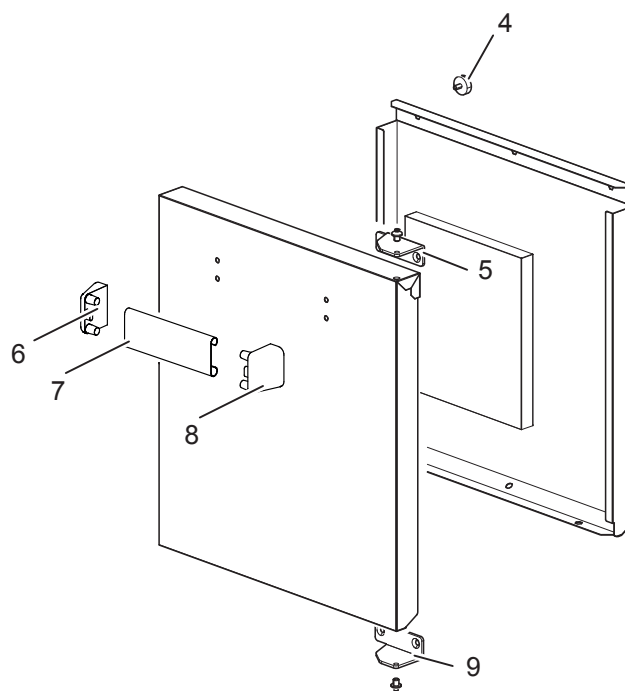

Listino componenti per pagina 1

1	186163	GRIGLIA CAMINO GRILLE POUR CHEMINÉE KAMINROST CHIMNEY GRILL	
2	RIC0004902	CASSETTO OLIO COMPLETO TIROIR POUR L'HUILE COMPLET KOMPLETTE OELSCHIEBER OIL DRAWER COMPLETE	
3	186970	PIANO COTTURA LISCIO PLAN DE CUISSON LISSE GLATTBRATTPLATTE SMOOTH PLATE	
4	186971	PIANO COTTURA LISCIO CROMATO PLAN DE CUISSON LISSE CHROME' GLATT/VERCHROMEDBRATTPLATTE SMOOTH CHROMED PLATE	
5	186972	PIANO COTTURA LISCIO RIGATO PLAN DE CUISSON LISSE RAINURE' GLATT/ GERILLTESBRATTPLATTE SMOOTH RIBBED PLATE	
8	186710 <i><u>Recommended spare parts</u></i>	ANELLO MANOPOLA TERMOSTATO RING THERMOSTAT KLEBERING KNEBEL THERMOSTAT THERMOSTAT RING	
9	168878 <i><u>Recommended spare parts</u></i>	CORPO MANOPOLA COMMUTATORE POIGNEE COMMUTATEUR UMSCHALTER-KNOPFKOERPER COMMUTATOR KNOB	