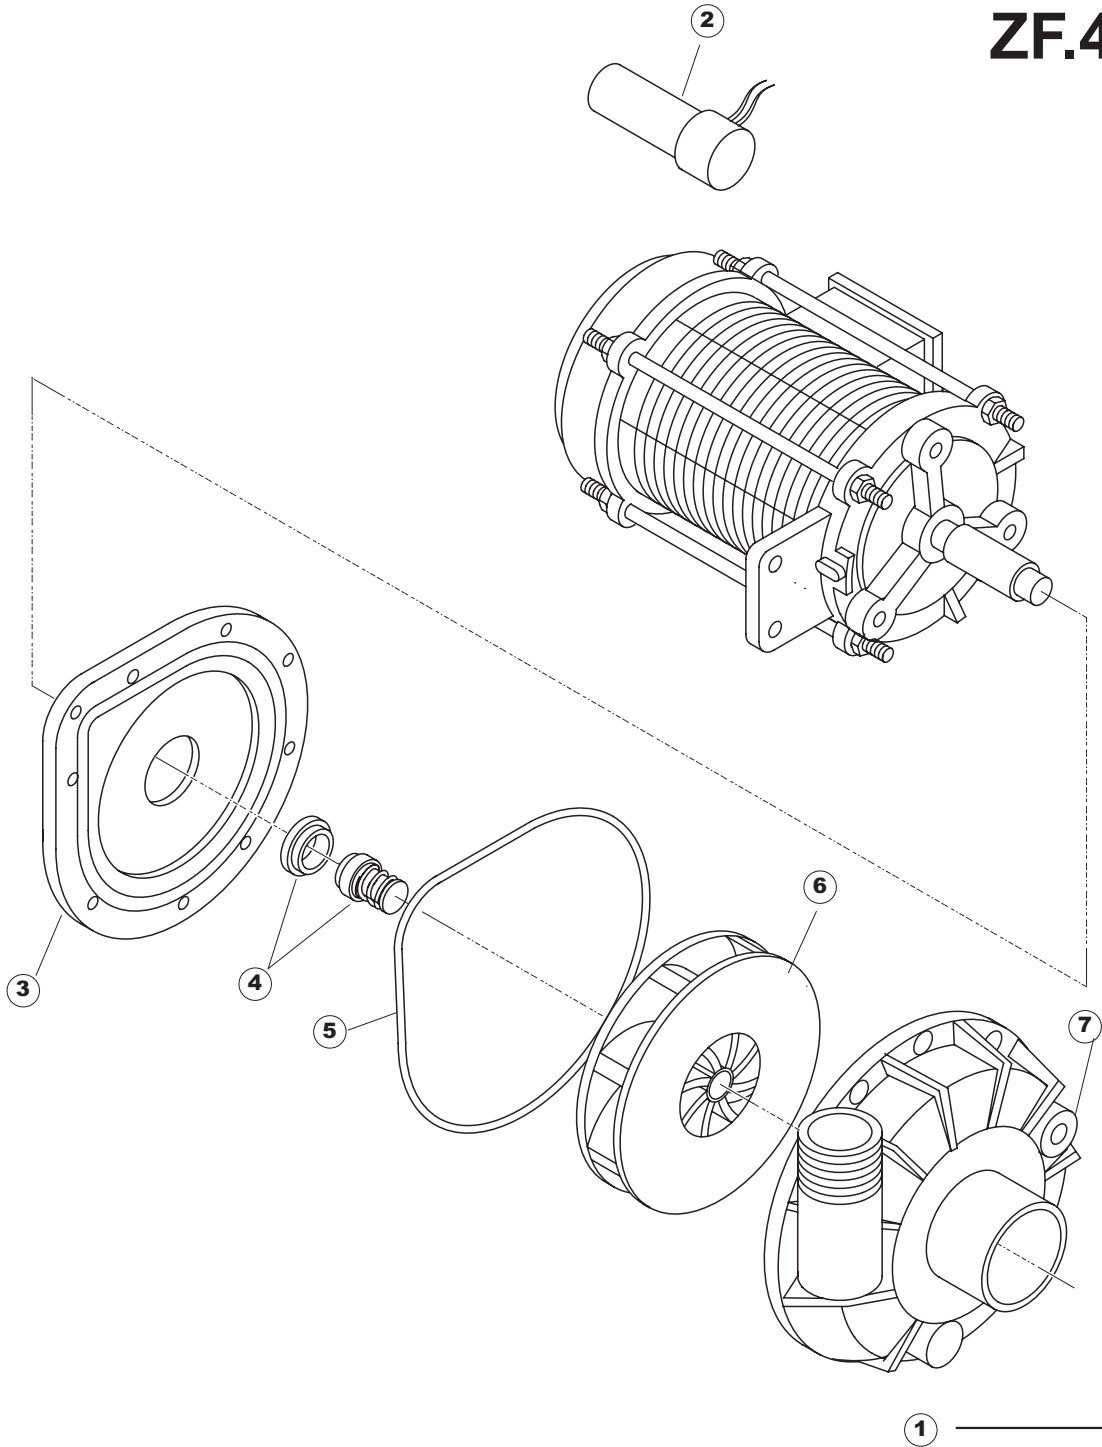

ZF.400

Seite	Position	Code	Alter Code	Beschreibung	ME
1	1	004150		GEHAEUSEDECKEL 583EW	NR
1	2	025991		BEDIENUNGSBLENDE AMIKA 7XL	NR
1	3	417041	REB417041	SCHRAUBENMUTTER, TÜRANSCHLAG	NR
1	4	307003	REB307003	ANSCHLAG, SCHRAUBENMUTTER FÜR STAB	NR
1	5	304021	REB304021	STANGE, TÜRSCHIENE 50/500/453/463/503	NR
1	6	311019	REB311019	SCHARNIER, TÜR 45/46/50..	NR
1	7	325036	REB325036	ZAPFEN, TÜRSCHARNIER 50	NR
1	8	325066	REB325066	PFLOCK, SCHLOSS BETA 246/250	NR
1	9	999108	REB999108	GRUPPO CALAMITA PORTA 453/463/500/503	NR
1	10	022144		PANNELLO POSTERIORE E55	NR
1	11	437052		DICHTUNG, TÜR - 22	NR
1	12	033427		BEF.-WINKEL TUERDICHTUNG E55	NR
1	13	029476		TUER	NR
1	14	994012	DWS30	GRUPPO SERRATURA EB/F 22/44	NR
1	15	015055		FÜHRUNG, KORB E55	NR
1	16	459004	REB459004	ROHRDURCHGANG, GUMMI DI.34	NR
1	17	459006	REB459006	KABELDURCHGANG, Di9/De16 22	NR
1	18	021111		SEITLICHES PANEEL. RECHTS E55	NR
1	19	021112		SEITEABDECKUNG LI E55	NR
1	20	012302		FRONTTEIL E55	NR
1	21	926117	DWP128U	VERSTELLFUSS X HAUB.3LEIT.	NR
2	1	214108		DURCHSICHTIGER SCHUETZ FUER ELEKTRISCHE ANLAGE DES GESCHIRRSPUELERS	NR
2	2	228010		SICHERUNG	NR
2	3	210010		SICHERUNGSHALTER	NR
2	4	210011		PLAETTCHEN	NR
2	5	229039		RELAIS 62.82.8.230.0300	NR
2	6	215029		KARTE	NR
2	7	H.775599-001		* SCHALTSCHÜTZ, 4-POLIG 240V-50/60HZ	NR
2	8	211002	REB211002	KONTAKT, MAGNET.+KABEL 302N.Ocm25	NR
2	9	035031	REB035031	Y-VERBINDUNGSST., DRUCKSCHALTER 760	NR
2	10	224011		DRUCKSCHALTER - 115/85 BETRIEB	NR
2	11	224003	REB224003	DRUCKSCHALTER - 55/35	NR
2	12	026206		POLYESTERE	NR
2	13	208010	REB208010	ABLENKER, DOPPELT - 35/40/50	NR
2	14	226071	REB226071	DRUCKT. MIT DOPPELKONTAKT 35/40/50	NR
2	15	216025	REB216025	KONTROLL-LAMPE, REIHE 24.5.0.00.04.78	NR
2	16	226121		ELLIPTISCHE, DRUCKTASTENGEHAUSE (111362)	NR
2	17	227067		TASTE, ELLIPT. BLAU	NR
2	18	220011	REB220011	* KLEMMENBRETT, 5-POLIG + ERDUNG FV.122	NR
2	21	230086	REB230086	WIDERSTAND, TANK 2700W/220V-3200W/240V 22/44/50	NR
2	22	456015	REB456015	O-Ring 112 9.92X2.62	NR
2	23	463007	REB463007	FITTING, WIDERSTANDSSCHUTZ	NR
2	24	437030	REB437030	DICHTUNG, D14D22S1.5 FASERSTOFF	NR
2	25	417017	REB417017	SCHRAUBENMUTTER, TANKTHERMOSTAT	NR
2	26	236043	REB236043	THERMOSTAT, BOILER TR711 Tf-83ø	NR
2	27	236042	REB236042	THERMOSTAT, TANK TR711 Tf-53ø	NR
2	28	230095	REB230095	WIDERS.B.8000W/230-400V	NR
2	29	456002	REB456002	O-Ring 48x6.2	NR
2	30	69870		HEIZUNGSSCHUETZ DES WARMWASSERBEREITERS	NR
2	31	209021		DOSAT.PERIST.DETERGENTE REG.	NR