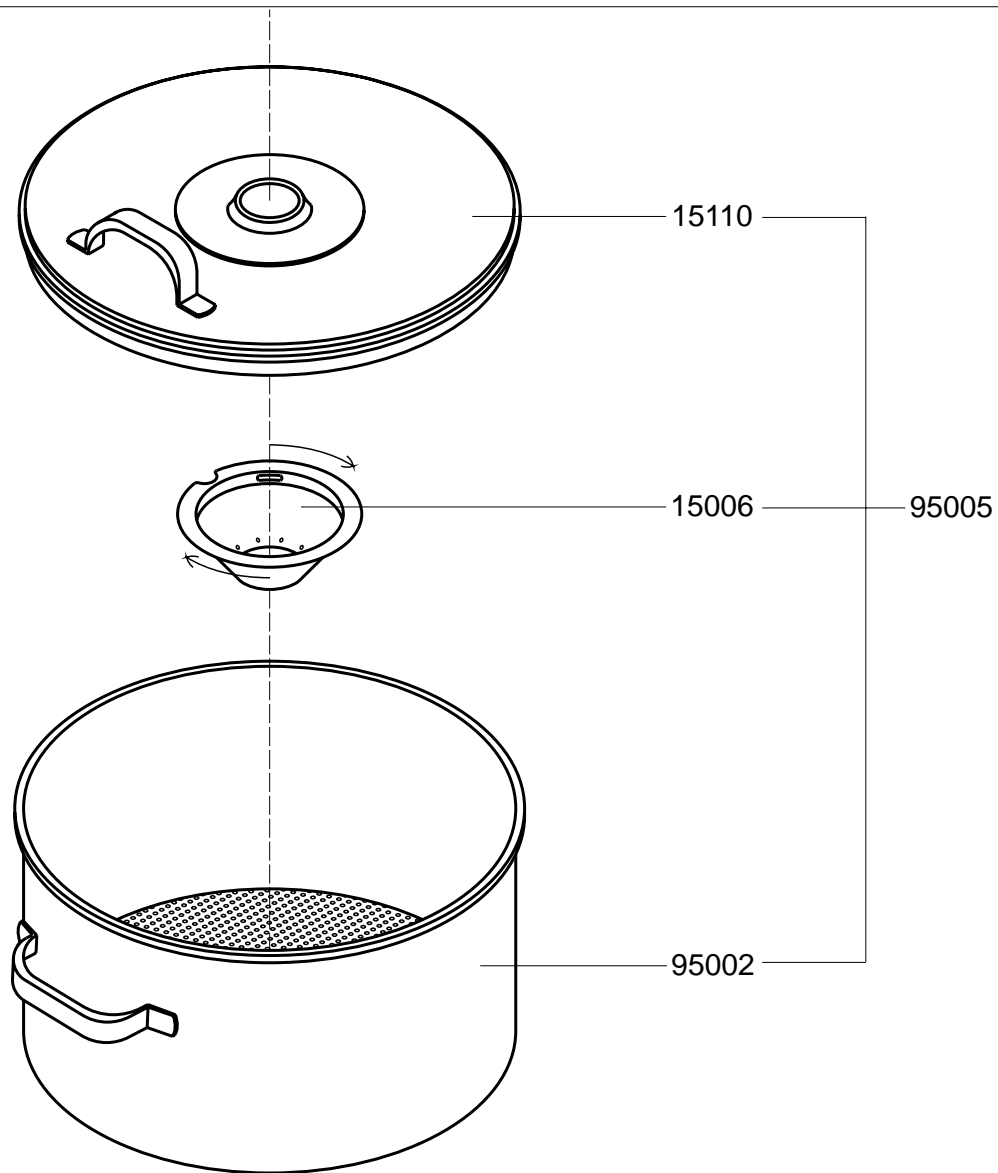

Type : DE 10 L
 Artikel : 50001

From mach.nr. : 3G22653
 Date : 09/97

Page : 1
 Rev. : 4 09-09-97

Drawer : A.V.
 Date : 29-01-98

Rated voltage : 1N~ 220-240V 50-60Hz 275W

Spare Part Info

***** Animo *****
Assen - Holland

Type : Opzetfilter DE 10 CPL
 Artikel : 95005

From mach.nr. : 2F12081
 Date : 05/96

Page : 1
 Rev. :

Drawer : A.V.
 Date : 02-07-99

Rated voltage :

Spare Part Info

***** Animo *****
Assen - Holland