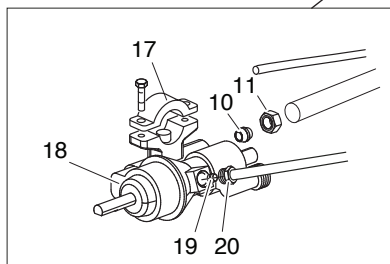

Listino componenti per pagina 3

1	186687	PANNELLO ISOLANTE PANNEAU ISOLANT ISOLIERUNGSPANEL INSULATING PANEL	
2	186688	PANNELLO ISOLANTE PANNEAU ISOLANT ISOLIERUNGSPANEL INSULATING PANEL	
4	RTBF900054	VISORE VISUALISATEUR SICHTGERAET DISPLAY	
5	186315	BRUCIATORE BRULEUR BRENNER BURNER	
6	INIETTORE	VEDI MANUALE UGELLI VOIR MANUEL GICLEURS SIEHE DÜSENTABELLE SEE HANDBOOK NOZZLES	
7	RTC900005	C/DADO SUPPORTO INIETTORE ECROU POUR SUPPORT GICLEUR BEFESTIGUNGSMUTTER DÜSENTRÄGER LOCK NUT	
8	RTC900337	SUPPORTO INIETTORE SUPPORT INJECTEUR DÜSENTRÄGER INJECTOR SUPPORT	
9	RTC900584	REGOLATORE ARIA BRUCIATORE REGULATEUR DE L'AIR BRULEUR BRENNER-LUFTREGLER AIR REGULATOR BURNER	
10	RTC900012 <u>Recommended spare parts</u>	BICONO D.10 BICONE D.10 QUETSCHRING D.10 BICONE D.10	
11	RTC900297 <u>Recommended spare parts</u>	CALOTTA D.10 ÇALOTTE D.10 ÜBERWURFMUTTER D.10 NUT D.10	
12	186472	TUBO ALIMENTAZIONE BRUCIATORE SX TUBE DE DISTRIBUTION BRÛLEUR GAUCHE BRENNERVERSORGUNGSRÖHR LINKS LEFT FEEDING PIPE FOR BURNER	
13	186471	TUBO ALIMENTAZIONE BRUCIATORE DX TUBE DE DISTRIBUTION BRÛLEUR DROITE BRENNERVERSORGUNGSRÖHR RECHTE RIGHT FEEDING PIPE FOR BURNER	
14	RIC0004096 <u>Recommended spare parts</u>	GRUPPO PIEZO + CAVO ACCENSIONE PIEZO IGNITION + CABLE D'ALLUMAGE KIT PIEZOZÜNDER + ZÜNDKABEL PIEZO IGNITION + LIGHTING CABLE	
15	186230	TUBO PILOTA BRUCIATORE TUBE VEILLEUSE BRÛLEUR PILOTBRENNER BURNER PILOT PIPE	
17	167184 <u>Recommended spare parts</u>	BRIGLIA RUBINETTO VALVOLATO BRIDE SOUPEPE DE SECURITE ZUGHEL SAFETY VALVE BRIDLE