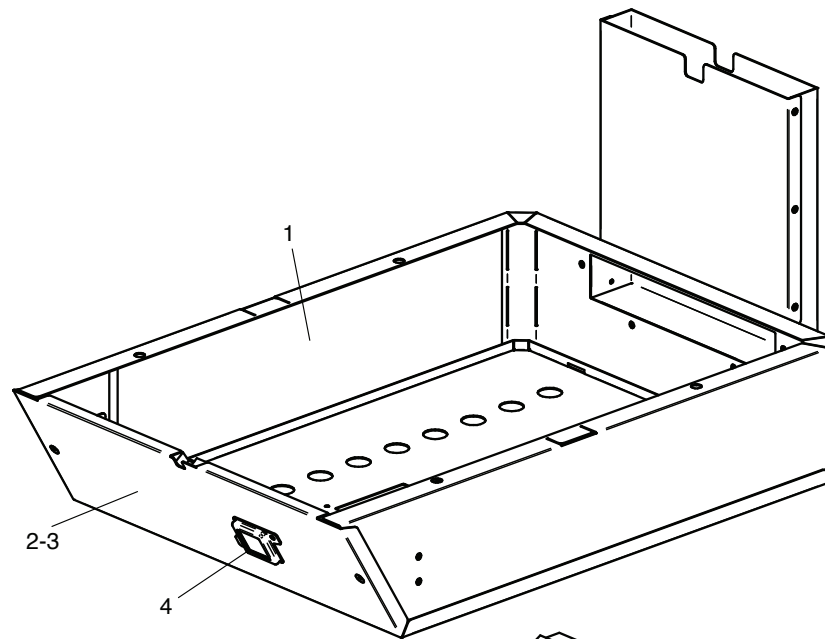

Listino componenti per pagina 3

1	186687	PANNELLO ISOLANTE PANNEAU ISOLANT ISOLIERUNGSPANEL INSULATING PANEL	
2	186688	PANNELLO ISOLANTE PANNEAU ISOLANT ISOLIERUNGSPANEL INSULATING PANEL	
4	RTBF900054	VISORE VISUALISATEUR SICHTGERAET DISPLAY	
5	186315	BRUCIATORE BRULEUR BRENNER BURNER	
6	INIETTORE	VEDI MANUALE UGELLI VOIR MANUEL GICLEURS SIEHE DÜSENTABELLE SEE HANDBOOK NOZZLES	
7	RTC900005	C/DADO SUPPORTO INIETTORE ECROU POUR SUPPORT GICLEUR BEFESTIGUNGSMUTTER DÜSENTRÄGER LOCK NUT	
8	RTC900337	SUPPORTO INIETTORE SUPPORT INJECTEUR DÜSENTRÄGER INJECTOR SUPPORT	
9	RTC900584	REGOLATORE ARIA BRUCIATORE REGULATEUR DE L'AIR BRULEUR BRENNER-LUFTREGLER AIR REGULATOR BURNER	
10	RTC900012 <u>Recommended spare parts</u>	BICONO D.10 BICONE D.10 QUETSCHRING D.10 BICONE D.10	
11	RTC900297 <u>Recommended spare parts</u>	CALOTTA D.10 ÇALOTTE D.10 ÜBERWURFMUTTER D.10 NUT D.10	
12	186472	TUBO ALIMENTAZIONE BRUCIATORE SX TUBE DE DISTRIBUTION BRÛLEUR GAUCHE BRENNERVERSORGUNGSRÖHR LINKS LEFT FEEDING PIPE FOR BURNER	
13	186471	TUBO ALIMENTAZIONE BRUCIATORE DX TUBE DE DISTRIBUTION BRÛLEUR DROITE BRENNERVERSORGUNGSRÖHR RECHTE RIGHT FEEDING PIPE FOR BURNER	
14	RIC0004096 <u>Recommended spare parts</u>	GRUPPO PIEZO + CAVO ACCENSIONE PIEZO IGNITION + CABLE D'ALLUMAGE KIT PIEZOZÜNDER + ZÜNDKABEL PIEZO IGNITION + LIGHTING CABLE	
15	186230	TUBO PILOTA BRUCIATORE TUBE VEILLEUSE BRÛLEUR PILOTBRENNER BURNER PILOT PIPE	
17	167184 <u>Recommended spare parts</u>	BRIGLIA RUBINETTO VALVOLATO BRIDE SOUPEPE DE SECURITE ZUGHEL SAFETY VALVE BRIDLE