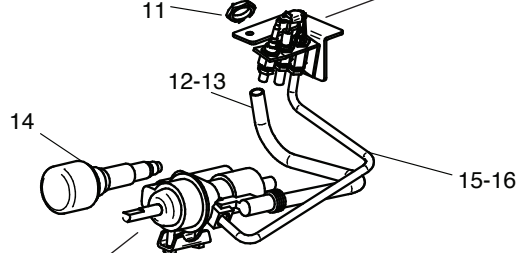

Listino componenti per pagina 3

1	186687	PANNELLO ISOLANTE PANNEAU ISOLANT ISOLIERUNGSPANEL INSULATING PANEL	
2	186688	PANNELLO ISOLANTE PANNEAU ISOLANT ISOLIERUNGSPANEL INSULATING PANEL	
4	RTBF900054	VISORE VISUALISATEUR SICHTGERAET DISPLAY	
5	186315	BRUCIATORE BRULEUR BRENNER BURNER	
6	INIETTORE	VEDI MANUALE UGELLI VOIR MANUEL GICLEURS SIEHE DÜSENTABELLE SEE HANDBOOK NOZZLES	
7	RTC900005	C/DADO SUPPORTO INIETTORE ECROU POUR SUPPORT GICLEUR BEFESTIGUNGSMUTTER DÜSENTRÄGER LOCK NUT	
8	RTC900337	SUPPORTO INIETTORE SUPPORT INJECTEUR DÜSENTRÄGER INJECTOR SUPPORT	
9	RTC900584	REGOLATORE ARIA BRUCIATORE REGULATEUR DE L'AIR BRULEUR BRENNER-LUFTREGLER AIR REGULATOR BURNER	
10	RTC900012 <u>Recommended spare parts</u>	BICONO D.10 BICONE D.10 QUETSCHRING D.10 BICONE D.10	
11	RTC900297 <u>Recommended spare parts</u>	CALOTTA D.10 ÇALOTTE D.10 ÜBERWURFMUTTER D.10 NUT D.10	
12	186472	TUBO ALIMENTAZIONE BRUCIATORE SX TUBE DE DISTRIBUTION BRÛLEUR GAUCHE BRENNERVERSORGUNGSRÖHR LINKS LEFT FEEDING PIPE FOR BURNER	
13	186471	TUBO ALIMENTAZIONE BRUCIATORE DX TUBE DE DISTRIBUTION BRÛLEUR DROITE BRENNERVERSORGUNGSRÖHR RECHTE RIGHT FEEDING PIPE FOR BURNER	
14	RIC0004096 <u>Recommended spare parts</u>	GRUPPO PIEZO + CAVO ACCENSIONE PIEZO IGNITION + CABLE D'ALLUMAGE KIT PIEZOZÜNDER + ZÜNDKABEL PIEZO IGNITION + LIGHTING CABLE	
15	186230	TUBO PILOTA BRUCIATORE TUBE VEILLEUSE BRÛLEUR PILOTBRENNER BURNER PILOT PIPE	
17	167184 <u>Recommended spare parts</u>	BRIGLIA RUBINETTO VALVOLATO BRIDE SOUPEPE DE SECURITE ZUGHEL SAFETY VALVE BRIDLE