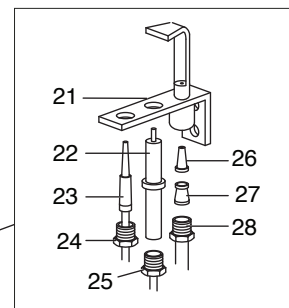

Listino componenti per pagina 3

1	186687	PANNELLO ISOLANTE PANNEAU ISOLANT ISOLIERUNGSPANEL INSULATING PANEL	
2	186688	PANNELLO ISOLANTE PANNEAU ISOLANT ISOLIERUNGSPANEL INSULATING PANEL	
4	RTBF900054	VISORE VISUALISATEUR SICHTGERAET DISPLAY	
5	186315	BRUCIATORE BRULEUR BRENNER BURNER	
6	INIETTORE	VEDI MANUALE UGELLI VOIR MANUEL GICLEURS SIEHE DÜSENTABELLE SEE HANDBOOK NOZZLES	
7	RTC900005	C/DADO SUPPORTO INIETTORE ECROU POUR SUPPORT GICLEUR BEFESTIGUNGSMUTTER DÜSENTRÄGER LOCK NUT	
8	RTC900337	SUPPORTO INIETTORE SUPPORT INJECTEUR DÜSENTRÄGER INJECTOR SUPPORT	
9	RTC900584	REGOLATORE ARIA BRUCIATORE REGULATEUR DE L'AIR BRULEUR BRENNER-LUFTREGLER AIR REGULATOR BURNER	
10	RTC900012 <u>Recommended spare parts</u>	BICONO D.10 BICONE D.10 QUETSCHRING D.10 BICONE D.10	
11	RTC900297 <u>Recommended spare parts</u>	CALOTTA D.10 ÇALOTTE D.10 ÜBERWURFMUTTER D.10 NUT D.10	
12	186472	TUBO ALIMENTAZIONE BRUCIATORE SX TUBE DE DISTRIBUTION BRÛLEUR GAUCHE BRENNERVERSORGUNGSRÖHR LINKS LEFT FEEDING PIPE FOR BURNER	
13	186471	TUBO ALIMENTAZIONE BRUCIATORE DX TUBE DE DISTRIBUTION BRÛLEUR DROITE BRENNERVERSORGUNGSRÖHR RECHTE RIGHT FEEDING PIPE FOR BURNER	
14	RIC0004096 <u>Recommended spare parts</u>	GRUPPO PIEZO + CAVO ACCENSIONE PIEZO IGNITION + CABLE D'ALLUMAGE KIT PIEZOZÜNDER + ZÜNDKABEL PIEZO IGNITION + LIGHTING CABLE	
15	186230	TUBO PILOTA BRUCIATORE TUBE VEILLEUSE BRÛLEUR PILOTBRENNER BURNER PILOT PIPE	
17	167184 <u>Recommended spare parts</u>	BRIGLIA RUBINETTO VALVOLATO BRIDE SOUPEPE DE SECURITE ZUGHEL SAFETY VALVE BRIDLE