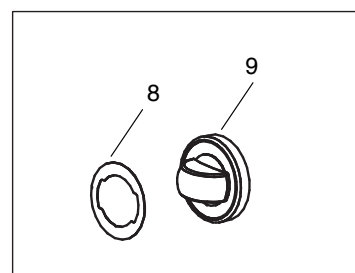

Listino componenti per pagina 1

1	186162	GRIGLIA CAMINO GRILLE POUR CHEMINÉE KAMINROST CHIMNEY GRILL	
2	RIC0004902	CASSETTO OLIO COMPLETO TIROIR POUR L'HUILE COMPLET KOMPLETTE OELSCHIEBER OIL DRAWER COMPLETE	
3	186964	PIANO COTTURA LISCIO PLAN DE CUISSON LISSE GLATTBRATTPLATTE SMOOTH PLATE	
4	186965	PIANO COTTURA LISCIO CROMATO PLAN DE CUISSON LISSE CHROME' GLATT/VERCHROMEDBRATTPLATTE SMOOTH CHROMED PLATE	
5	186966	PIANO COTTURA LISCIO RIGATO PLAN DE CUISSON LISSE RAINURE' GLATT/ GERILLTESBRATTPLATTE SMOOTH RIBBED PLATE	
6	186706 <i><u>Recommended spare parts</u></i>	ANELLO MANOPOLA TERMOSTATO RING THERMOSTAT KLEBERING KNEBEL THERMOSTAT THERMOSTAT RING	
7	178119 <i><u>Recommended spare parts</u></i>	CORPO MANOPOLA FUOCHI APERTI POIGNEE BRULEUR KNEBEL BRENNER BURNER KNOB