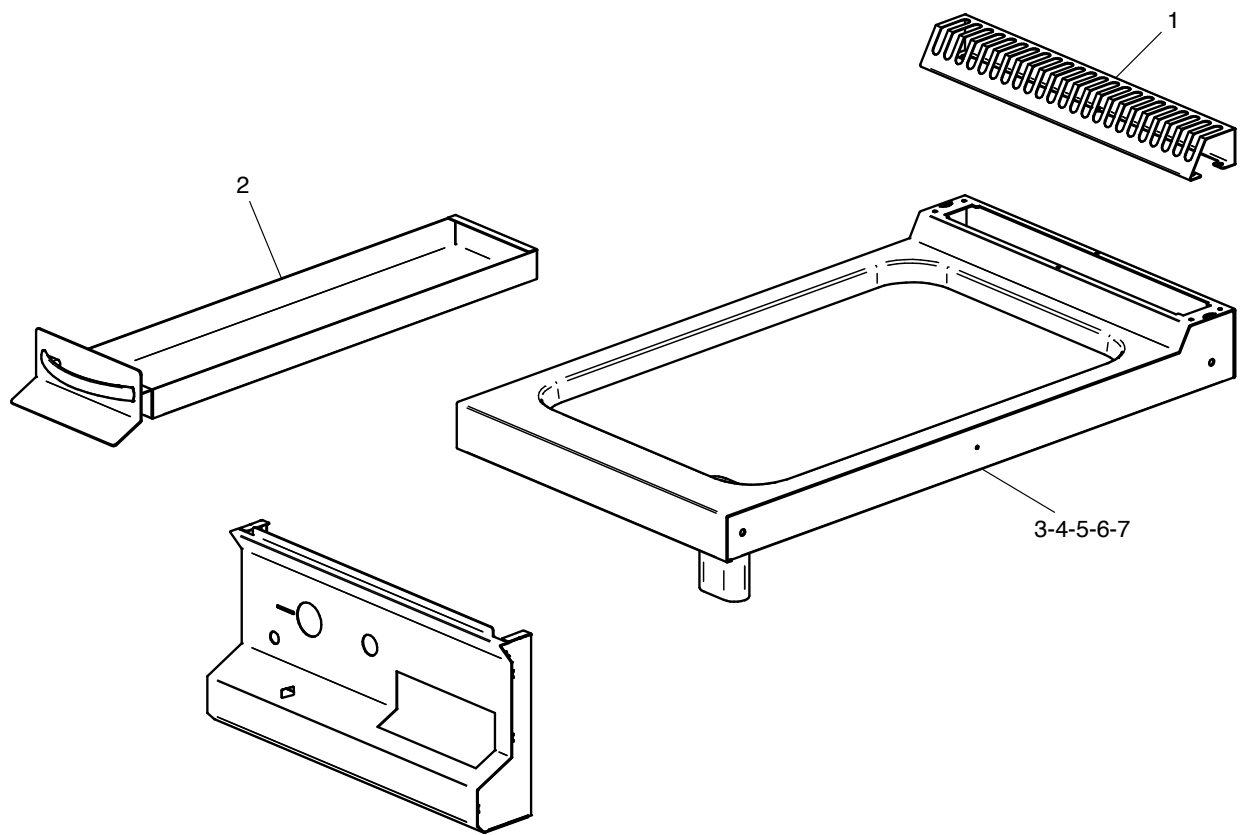

Listino componenti per pagina 1

1	186162	GRIGLIA CAMINO GRILLE POUR CHEMINÉE KAMINROST CHIMNEY GRILL	
2	RIC0004902	CASSETTO OLIO COMPLETO TIROIR POUR L'HUILE COMPLET KOMPLETTE OELSCHIEBER OIL DRAWER COMPLETE	
3	186964	PIANO COTTURA LISCIO PLAN DE CUISSON LISSE GLATTBRATTPLATTE SMOOTH PLATE	
4	186965	PIANO COTTURA LISCIO CROMATO PLAN DE CUISSON LISSE CHROME' GLATT/VERCHROMEDBRATTPLATTE SMOOTH CHROMED PLATE	
5	186966	PIANO COTTURA LISCIO RIGATO PLAN DE CUISSON LISSE RAINURE' GLATT/ GERILLTESBRATTPLATTE SMOOTH RIBBED PLATE	
6	186706 <i><u>Recommended spare parts</u></i>	ANELLO MANOPOLA TERMOSTATO RING THERMOSTAT KLEBERING KNEBEL THERMOSTAT THERMOSTAT RING	
7	178119 <i><u>Recommended spare parts</u></i>	CORPO MANOPOLA FUOCHI APERTI POIGNEE BRULEUR KNEBEL BRENNER BURNER KNOB