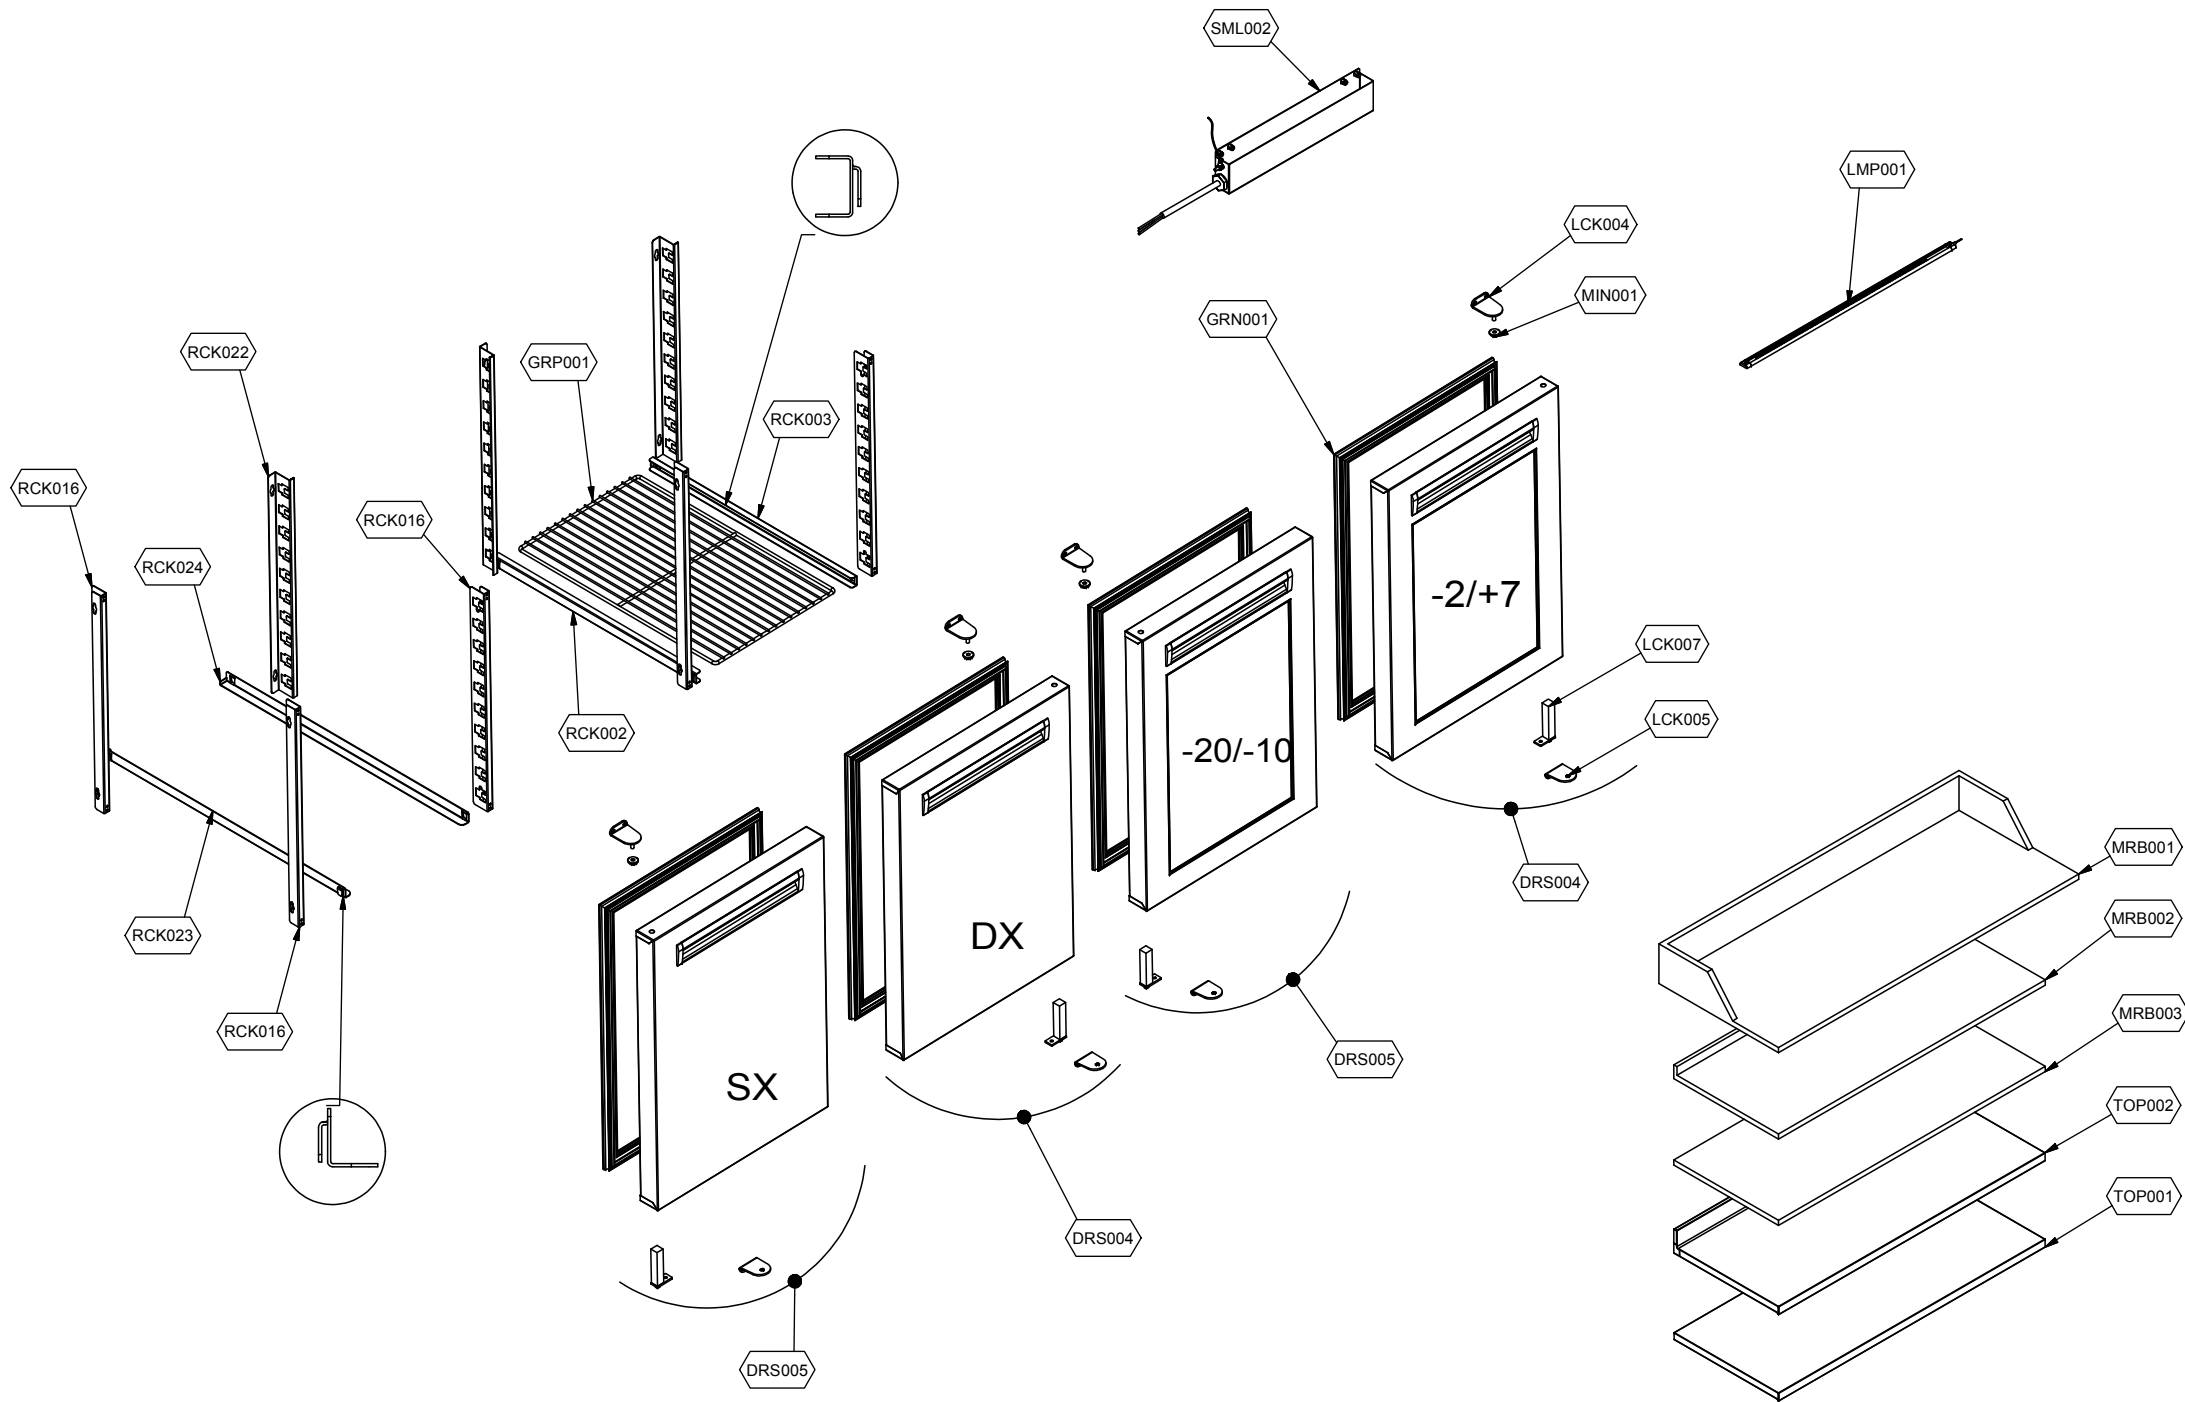

### Explosionszeichnung / Ersatzteile

---

Bitte bei Ersatzteilbestellung immer Artikelnummer und Seriennummer mit angeben!

	PARAM.	OPTIONAL
⚡		
SCE001	TAR001	OPT

ST700

SB700

## Exploded View

Validity: 08/04/2016

7SB72RB4NP001 TAV SPRING BIG 70 2 R BT S D G.GN 2 GR.P

ESP333 TAVOLI ST/SB REM.-10/+24°C

Ref. Drawing	Code	Description
AEV001	73670820	ASS.EVAP.NO VALV.BT 700 2/3P REM.T.SPRIN
CAN007	74708410	VASCHETTA GOCC.TERMOF.TRS 700 GRIGIA
EVA001	73648588	EVAPOR 3RX10T 3/8"25X25 PASSO 4.5 X 525
FAN006	74847159	VENT.ADDA AA1282HB-AT 230V 50/60HZ 16W
HCB001	73632214	CAVO CALDO DOPPIO ISOL.SPRING BIG 2P
LAM032	72609522	LAM.VANO Q.E.BIG REMOTO T.SPRING
LAM033	72609448	FRONT.Q.E.REM. TSB T.SPRING
LBL001	70709292	ADESIVO EVX 8 TASTI NO MARCHIO REMOTO
PRL001	72607726	PROF.MOB.ORIZ.(PVC Y2BS) 2P T.SPRING
PRL002	72609282	PROF.MOB.VERT.(PVC Y2BS) TSB T.SPRING
PRL003	72609290	PROFILO MOB.MONT.VERT.(Y2BS) TSB.T.SPRIN
RST001	70257991	RESISTENZA SBRIN. 500W TRK 700 BT
RST003	70259078	RESISTENZA DI SCARICO TAVOLI SPRING
SCE001	SC700	SCH.ELET. MEKANO GREEN - ENERGY - SPRING
TAR001	RIF.TAR.106	PARAMETRI TAVOLI SPRING BT
THE001	74700889	CENTR.EVCO EVX205 5RELE 8TASTI 50/60HZ
THE002	74700916	SONDA NTC IKE 3METRI -50/+105°
VLV001	74877098	VALVOLA TUB R404A MOD 068U2474 ORIF.3
WHE001	74702236	ASS.PIED.QUADRATO 40X40 REG.145-224
WIR001	73688788	ASS.Q.E. TGB REMOTO TAVOLI GREEN