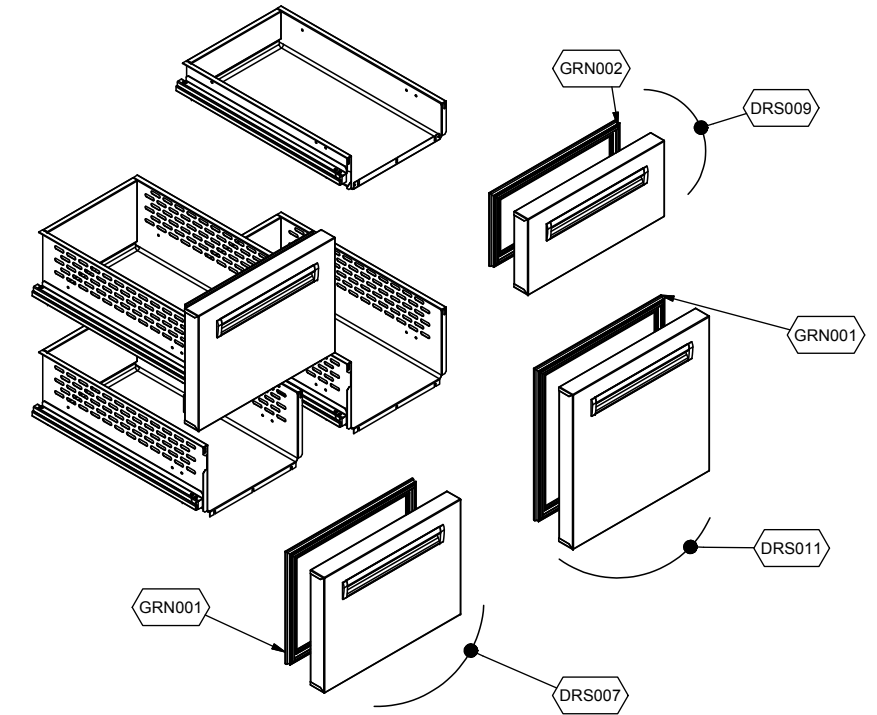

### Explosionszeichnung / Ersatzteile

---

Bitte bei Ersatzteilbestellung immer Artikelnummer und Seriennummer mit angeben!

	PARAM.	OPTIONAL
⚡		
SCE001	TAR001	OPT

ST700

SB700

## Exploded View

Validity: 08/04/2016

7SB72RB4NP001 TAV SPRING BIG 70 2 R BT S D G.GN 2 GR.P

ESP333 TAVOLI ST/SB REM.-10/+24°C

Ref. Drawing	Code	Description
AEV001	73670820	ASS.EVAP.NO VALV.BT 700 2/3P REM.T.SPRIN
CAN007	74708410	VASCHETTA GOCC.TERMOF.TRS 700 GRIGIA
EVA001	73648588	EVAPOR 3RX10T 3/8"25X25 PASSO 4.5 X 525
FAN006	74847159	VENT.ADDA AA1282HB-AT 230V 50/60HZ 16W
HCB001	73632214	CAVO CALDO DOPPIO ISOL.SPRING BIG 2P
LAM032	72609522	LAM.VANO Q.E.BIG REMOTO T.SPRING
LAM033	72609448	FRONT.Q.E.REM. TSB T.SPRING
LBL001	70709292	ADESIVO EVX 8 TASTI NO MARCHIO REMOTO
PRL001	72607726	PROF.MOB.ORIZ.(PVC Y2BS) 2P T.SPRING
PRL002	72609282	PROF.MOB.VERT.(PVC Y2BS) TSB T.SPRING
PRL003	72609290	PROFILO MOB.MONT.VERT.(Y2BS) TSB.T.SPRIN
RST001	70257991	RESISTENZA SBRIN. 500W TRK 700 BT
RST003	70259078	RESISTENZA DI SCARICO TAVOLI SPRING
SCE001	SC700	SCH.ELET. MEKANO GREEN - ENERGY - SPRING
TAR001	RIF.TAR.106	PARAMETRI TAVOLI SPRING BT
THE001	74700889	CENTR.EVCO EVX205 5RELE 8TASTI 50/60HZ
THE002	74700916	SONDA NTC IKE 3METRI -50/+105°
VLV001	74877098	VALVOLA TUB R404A MOD 068U2474 ORIF.3
WHE001	74702236	ASS.PIED.QUADRATO 40X40 REG.145-224
WIR001	73688788	ASS.Q.E. TGB REMOTO TAVOLI GREEN