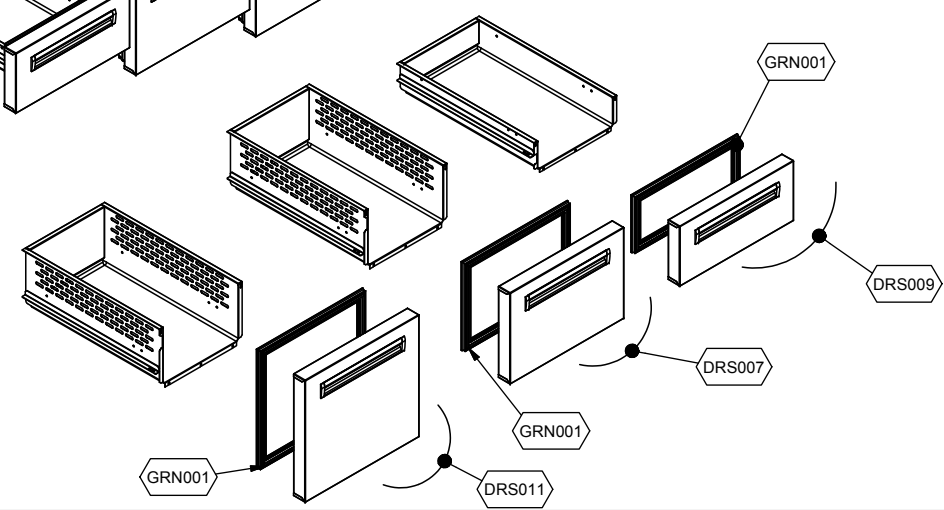

### Explosionszeichnung / Ersatzteile

---

Bitte bei Ersatzteilbestellung immer Artikelnummer und Seriennummer mit angeben!

	PARAM.	OPTIONAL
⚡		
SCE001	TAR001	OPT

ST700

SB700

## Exploded View

Validity: 08/04/2016

7SB72RB4NP001 TAV SPRING BIG 70 2 R BT S D G.GN 2 GR.P

ESP333 TAVOLI ST/SB REM.-10/+24°C

Ref. Drawing	Code	Description
AEV001	73670820	ASS.EVAP.NO VALV.BT 700 2/3P REM.T.SPRIN
CAN007	74708410	VASCHETTA GOCC.TERMOF.TRS 700 GRIGIA
EVA001	73648588	EVAPOR 3RX10T 3/8"25X25 PASSO 4.5 X 525
FAN006	74847159	VENT.ADDA AA1282HB-AT 230V 50/60HZ 16W
HCB001	73632214	CAVO CALDO DOPPIO ISOL.SPRING BIG 2P
LAM032	72609522	LAM.VANO Q.E.BIG REMOTO T.SPRING
LAM033	72609448	FRONT.Q.E.REM. TSB T.SPRING
LBL001	70709292	ADESIVO EVX 8 TASTI NO MARCHIO REMOTO
PRL001	72607726	PROF.MOB.ORIZ.(PVC Y2BS) 2P T.SPRING
PRL002	72609282	PROF.MOB.VERT.(PVC Y2BS) TSB T.SPRING
PRL003	72609290	PROFILO MOB.MONT.VERT.(Y2BS) TSB.T.SPRIN
RST001	70257991	RESISTENZA SBRIN. 500W TRK 700 BT
RST003	70259078	RESISTENZA DI SCARICO TAVOLI SPRING
SCE001	SC700	SCH.ELET. MEKANO GREEN - ENERGY - SPRING
TAR001	RIF.TAR.106	PARAMETRI TAVOLI SPRING BT
THE001	74700889	CENTR.EVCO EVX205 5RELE 8TASTI 50/60HZ
THE002	74700916	SONDA NTC IKE 3METRI -50/+105°
VLV001	74877098	VALVOLA TUB R404A MOD 068U2474 ORIF.3
WHE001	74702236	ASS.PIED.QUADRATO 40X40 REG.145-224
WIR001	73688788	ASS.Q.E. TGB REMOTO TAVOLI GREEN