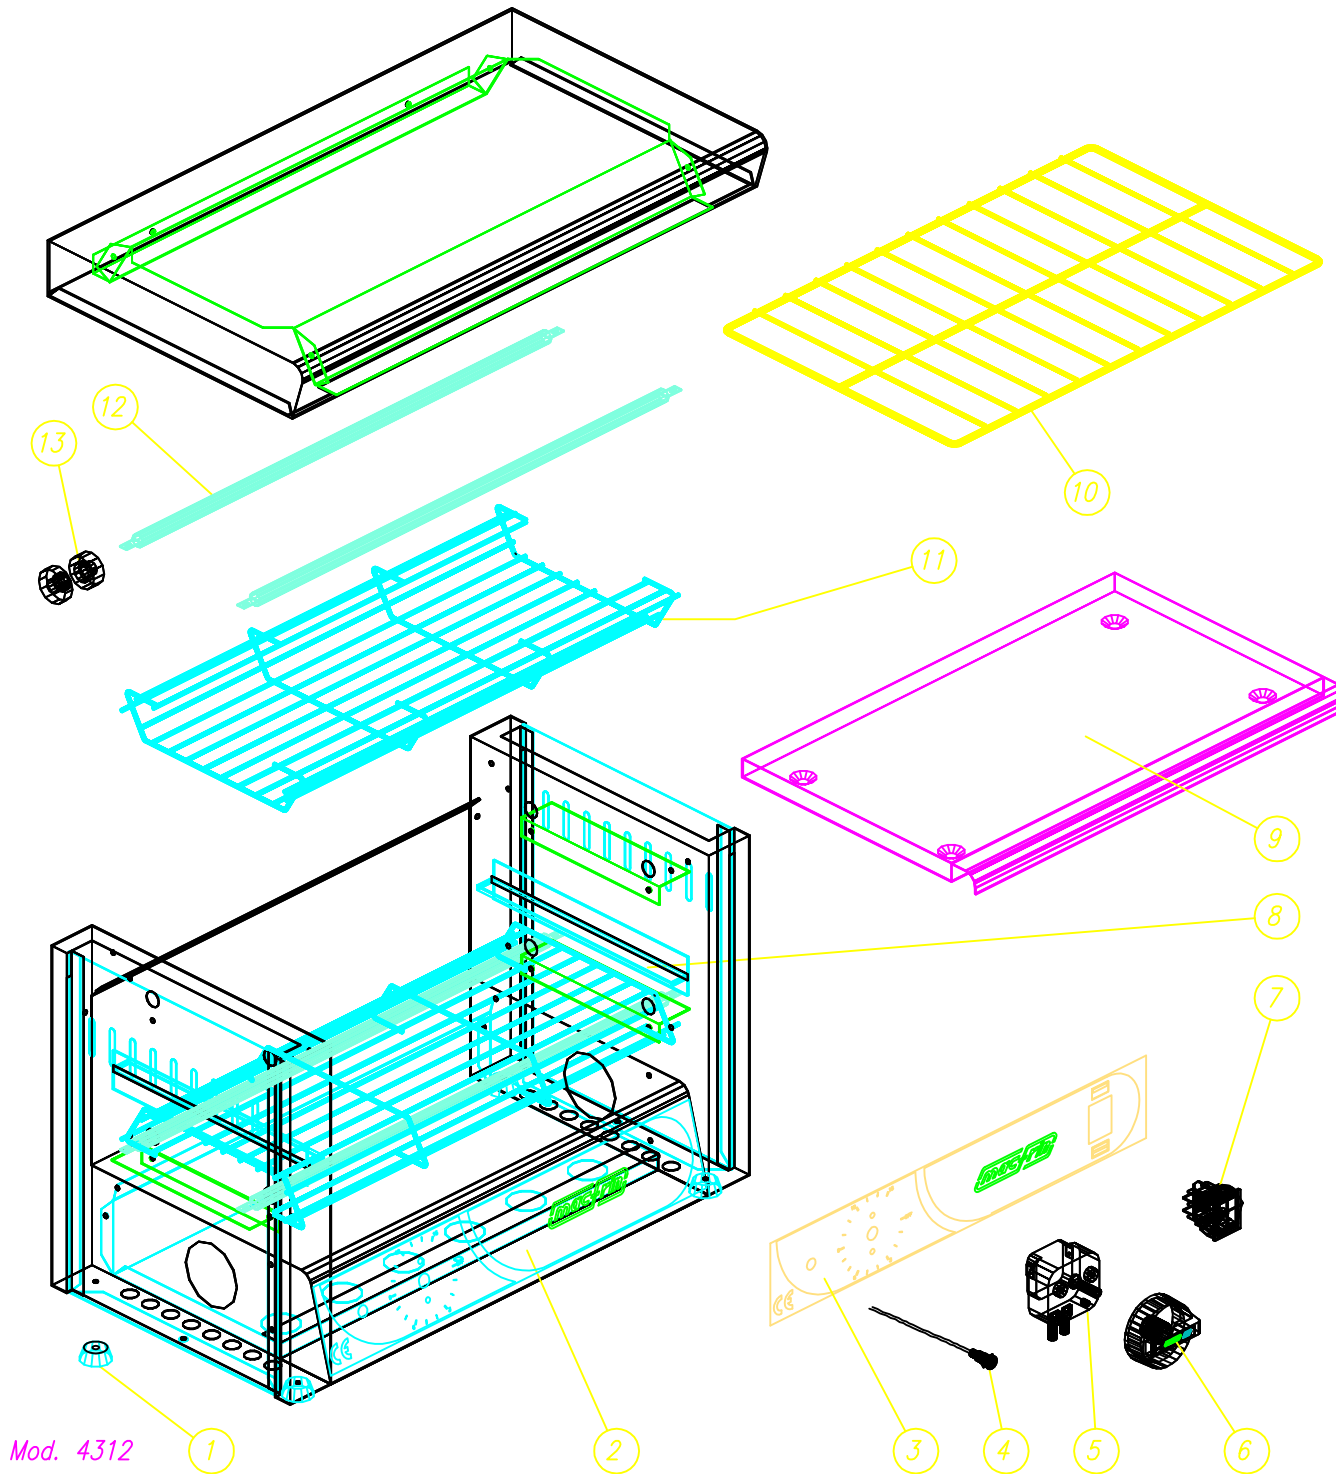

TOSTADOR DE PAN – GRILL PAN – TOASTER

Mod. 4311-4312

Mod. 4312

Nº	CODIGO	DESCRIPCION
1	619900	PATA
2	639900	CARATULA MANDOS POLICARBONATO (Mod. 4311)
3	640000	CARATULA MANDOS POLICARBONATO (Mod. 4312)
4	201400	PILOTO INDICADOR
5	222400	TEMPORIZADOR (0 a 15 min.)
6	318500	MANDO TEMPORIZADOR
7	333800	CONMUTADOR (Mod. 4312)
8	430609	GUIA REJILLA
9	430608	BANDEJA
10	333200	REJILLA
11	333300	PROTECCION RESISTENCIAS
12	217400	RESISTENCIAS DE CUARZO
13	217410	AISLANTE RESISTENCIAS

DESPIECE TOSTADOR DE PAN Nº C-023