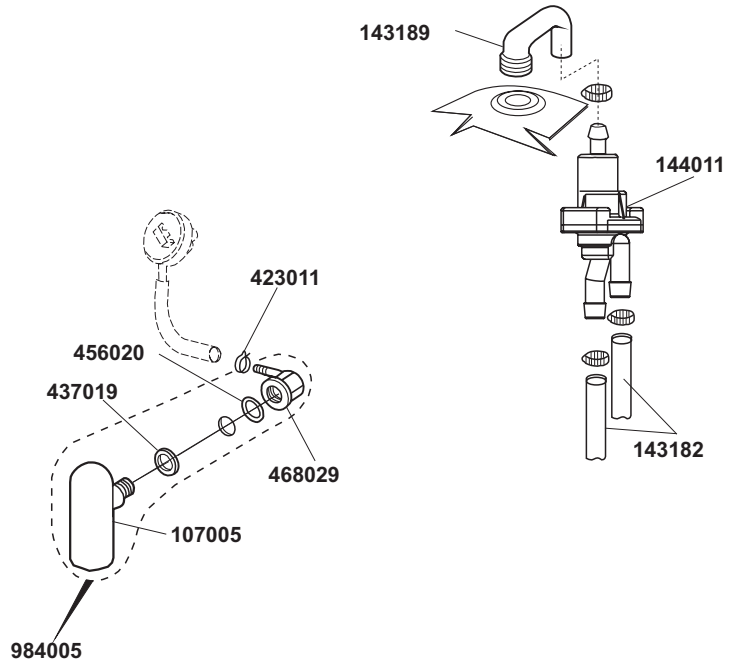

**SPARE PARTS CATALOGUE
ERSATZTEILKATALOG
CATALOGUE PIECES DETACHEES
CATALOGO PARTI RICAMBIO
CATALOGO DE PIEZAS DE RECAMBIO
CATALOGO PEÇAS DE REPOSIÇÃO**

LF50-LF55

07-03-2006

*Optional

2a

3a

*Pompa ausiliaria
*Rinse booster pump

*Optional

5

B. 237

130109 (230V- 50Hz)
130119 (230V- 60Hz)

T. 173

130126 (230V- 50Hz)
130133 (230V- 60Hz)

T. 175