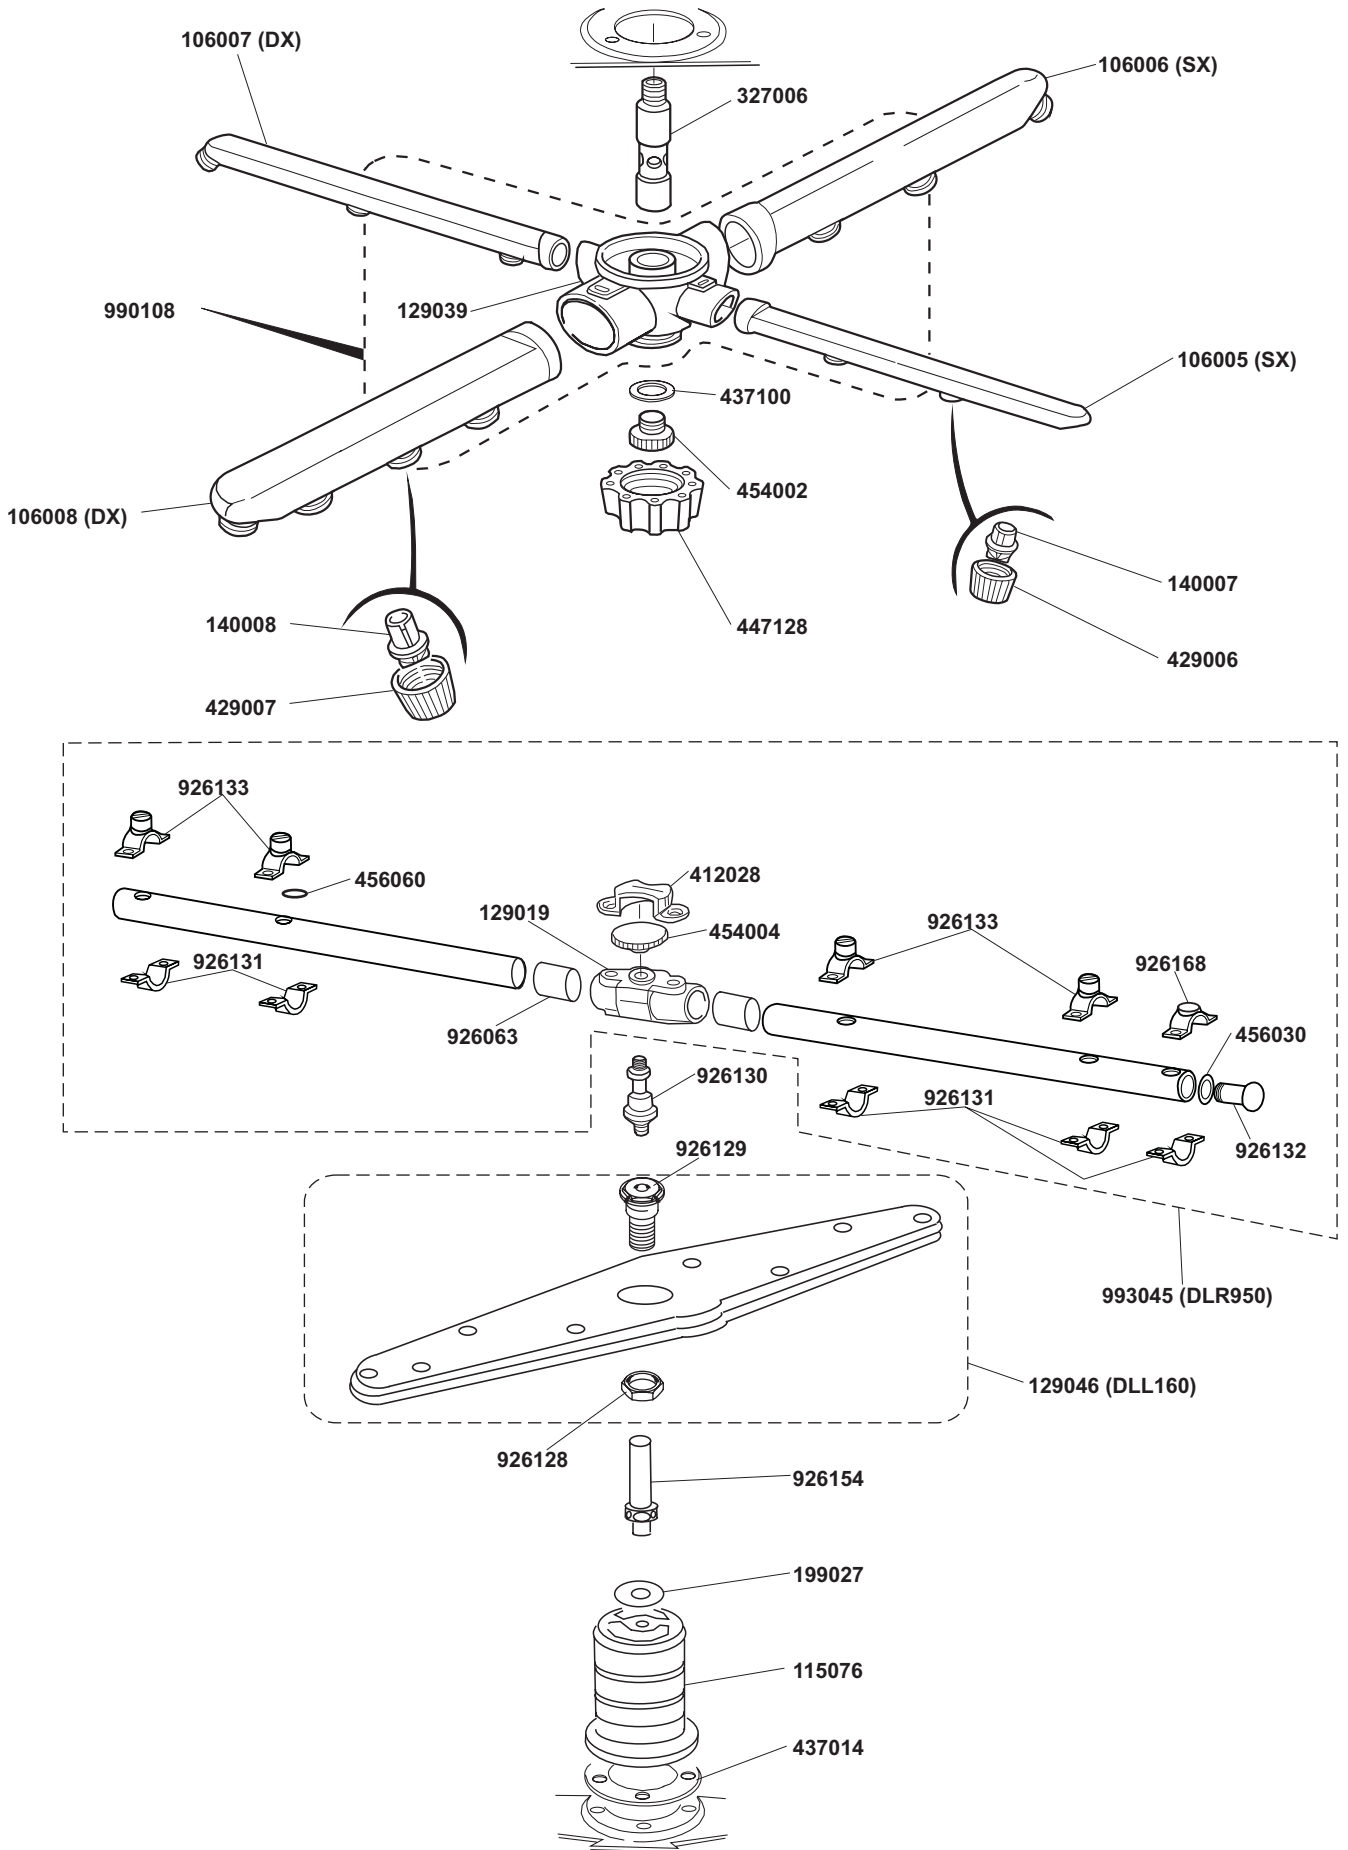

**SPARE PARTS CATALOGUE
ERSATZTEILKATALOG
CATALOGUE PIECES DETACHEES
CATALOGO PARTI RICAMBIO
CATALOGO DE PIEZAS DE RECAMBIO
CATALOGO PEÇAS DE REPOSIÇÃO**

LF50-LF55

07-03-2006

*Optional

2a

3a

*Pompa ausiliaria
*Rinse booster pump

*Optional

5

B. 237

130109 (230V- 50Hz)
130119 (230V- 60Hz)

T. 173

130126 (230V- 50Hz)
130133 (230V- 60Hz)

T. 175