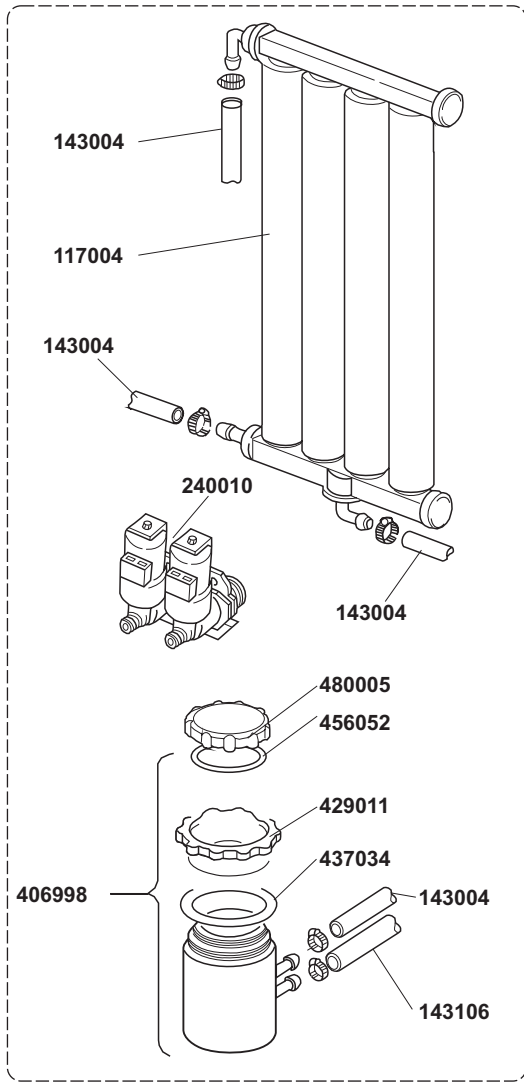

**SPARE PARTS CATALOGUE
ERSATZTEILKATALOG
CATALOGUE PIECES DETACHEES
CATALOGO PARTI RICAMBIO
CATALOGO DE PIEZAS DE RECAMBIO
CATALOGO PEÇAS DE REPOSIÇÃO**

LF50-LF55

07-03-2006

*Optional

2a

3a

*Pompa ausiliaria
*Rinse booster pump

*Optional

5

B. 237

130109 (230V- 50Hz)
130119 (230V- 60Hz)

T. 173

130126 (230V- 50Hz)
130133 (230V- 60Hz)

T. 175