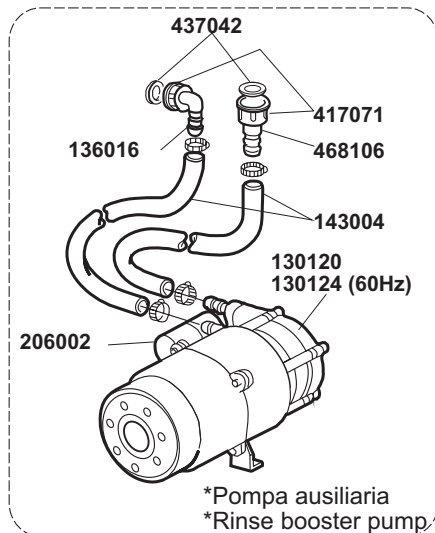

**SPARE PARTS CATALOGUE
ERSATZTEILKATALOG
CATALOGUE PIECES DETACHEES
CATALOGO PARTI RICAMBIO
CATALOGO DE PIEZAS DE RECAMBIO
CATALOGO PEÇAS DE REPOSIÇÃO**

LF50-LF55

07-03-2006

*Optional

2a

3a

*Pompa ausiliaria
*Rinse booster pump

*Optional

5

B. 237

130109 (230V- 50Hz)
130119 (230V- 60Hz)

T. 173

130126 (230V- 50Hz)
130133 (230V- 60Hz)

T. 175