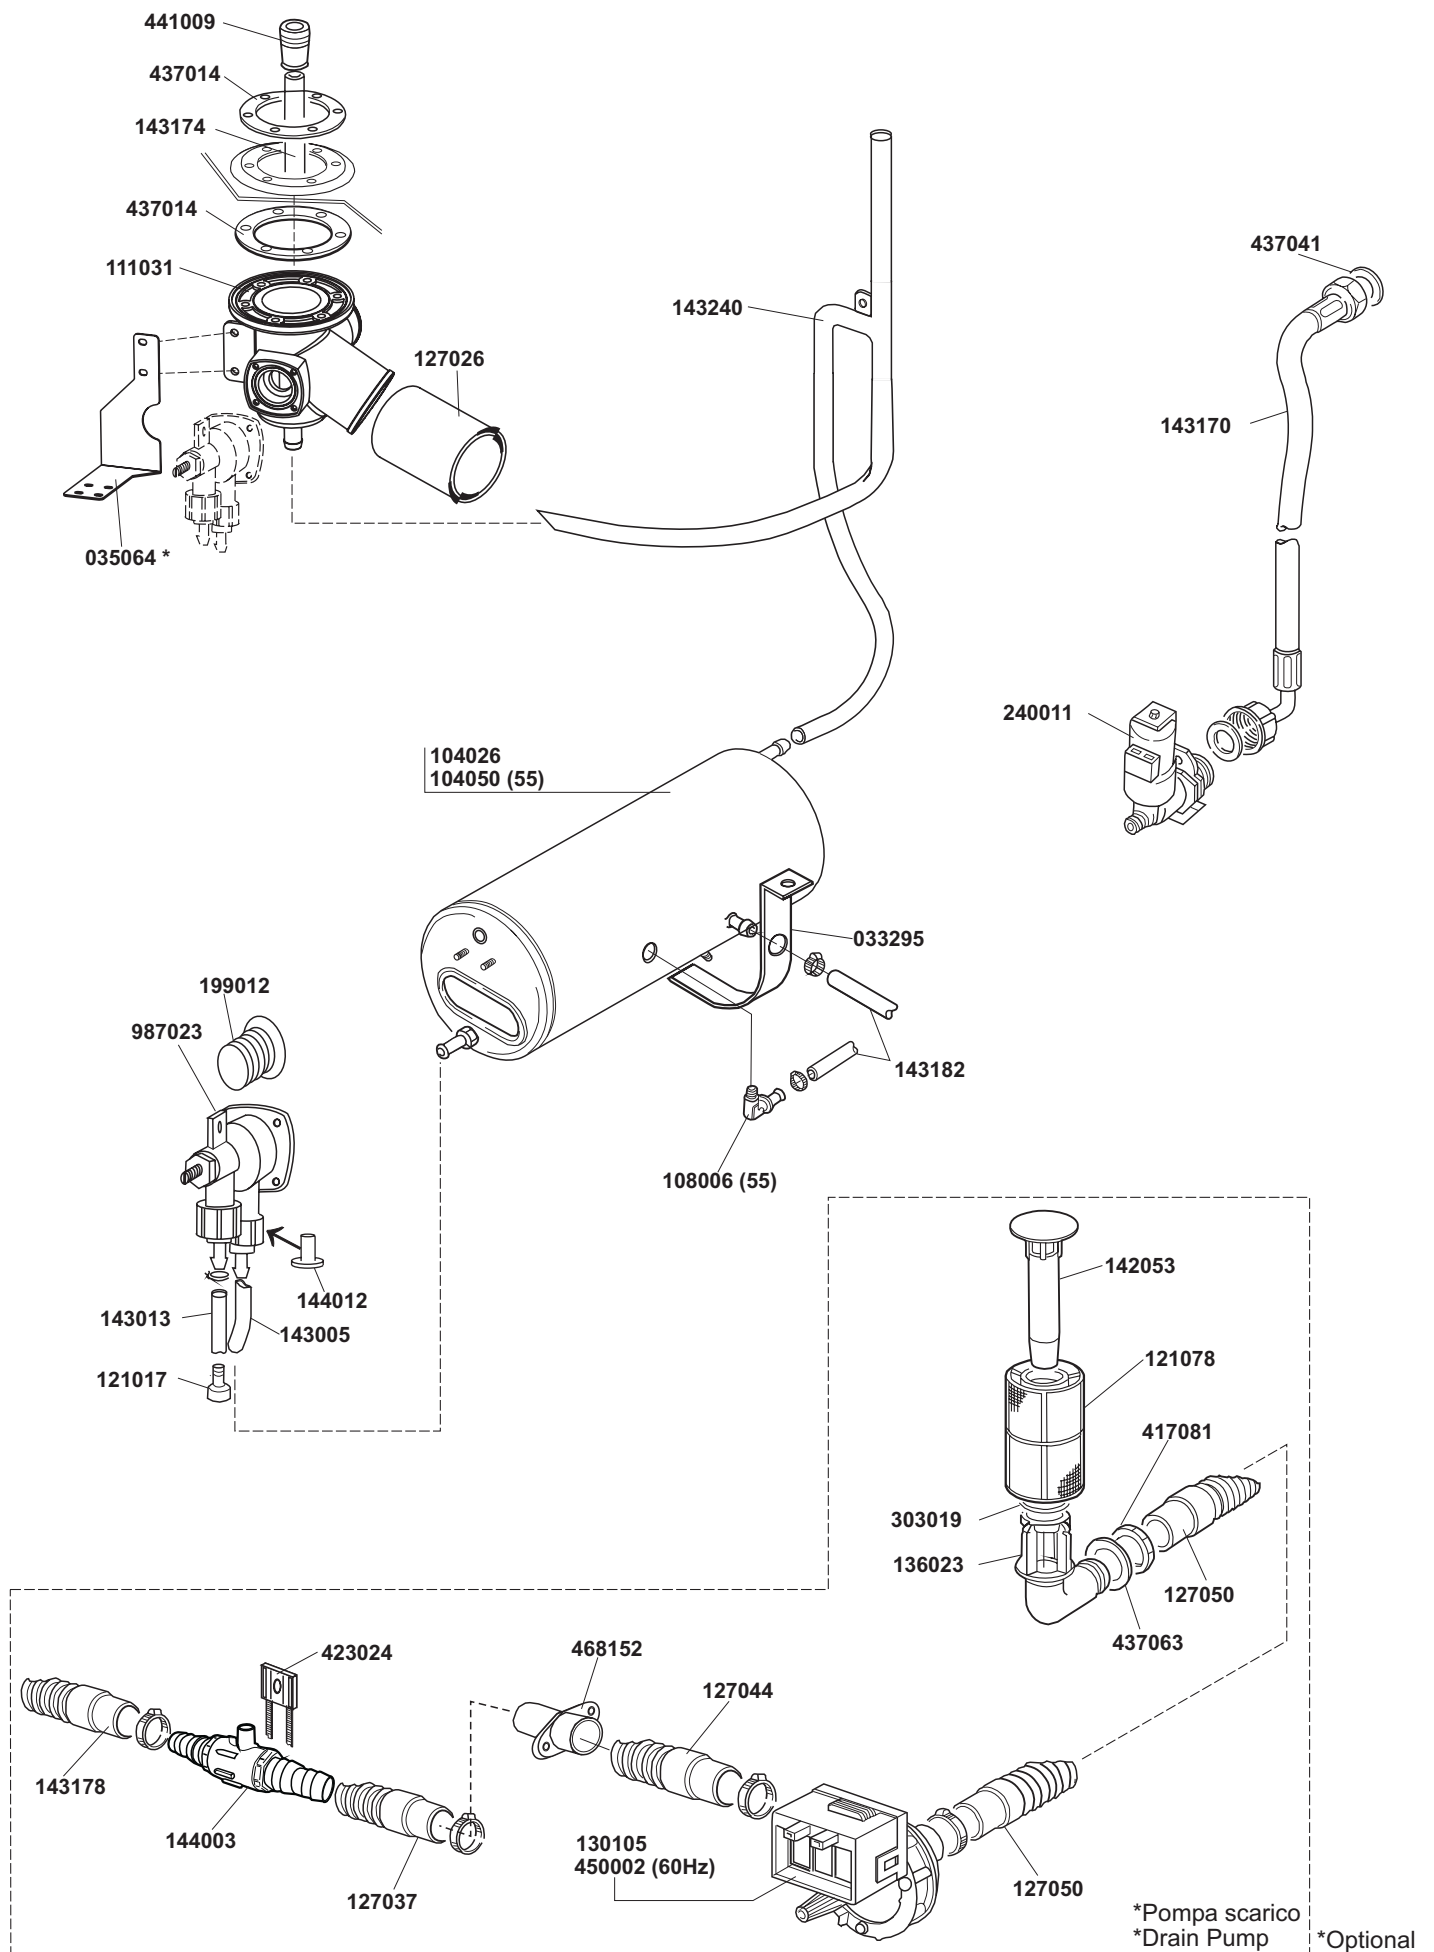

**SPARE PARTS CATALOGUE
ERSATZTEILKATALOG
CATALOGUE PIECES DETACHEES
CATALOGO PARTI RICAMBIO
CATALOGO DE PIEZAS DE RECAMBIO
CATALOGO PEÇAS DE REPOSIÇÃO**

LF50-LF55

07-03-2006

*Optional

2a

3a

*Pompa ausiliaria
*Rinse booster pump

*Optional

5

B. 237

130109 (230V- 50Hz)
130119 (230V- 60Hz)

T. 173

130126 (230V- 50Hz)
130133 (230V- 60Hz)

T. 175