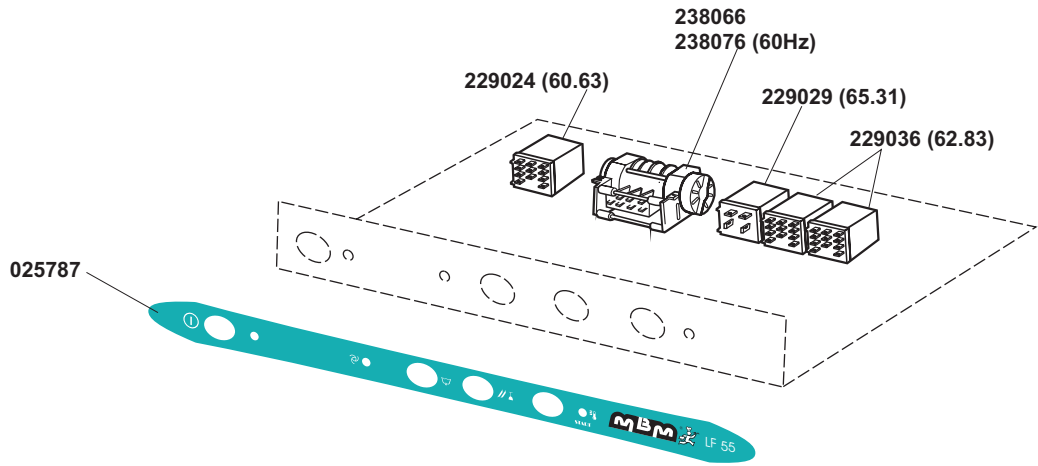

**SPARE PARTS CATALOGUE
ERSATZTEILKATALOG
CATALOGUE PIECES DETACHEES
CATALOGO PARTI RICAMBIO
CATALOGO DE PIEZAS DE RECAMBIO
CATALOGO PEÇAS DE REPOSIÇÃO**

LF50-LF55

07-03-2006

*Optional

2a

3a

*Pompa ausiliaria
*Rinse booster pump

*Optional

5

B. 237

130109 (230V- 50Hz)
130119 (230V- 60Hz)

T. 173

130126 (230V- 50Hz)
130133 (230V- 60Hz)

T. 175