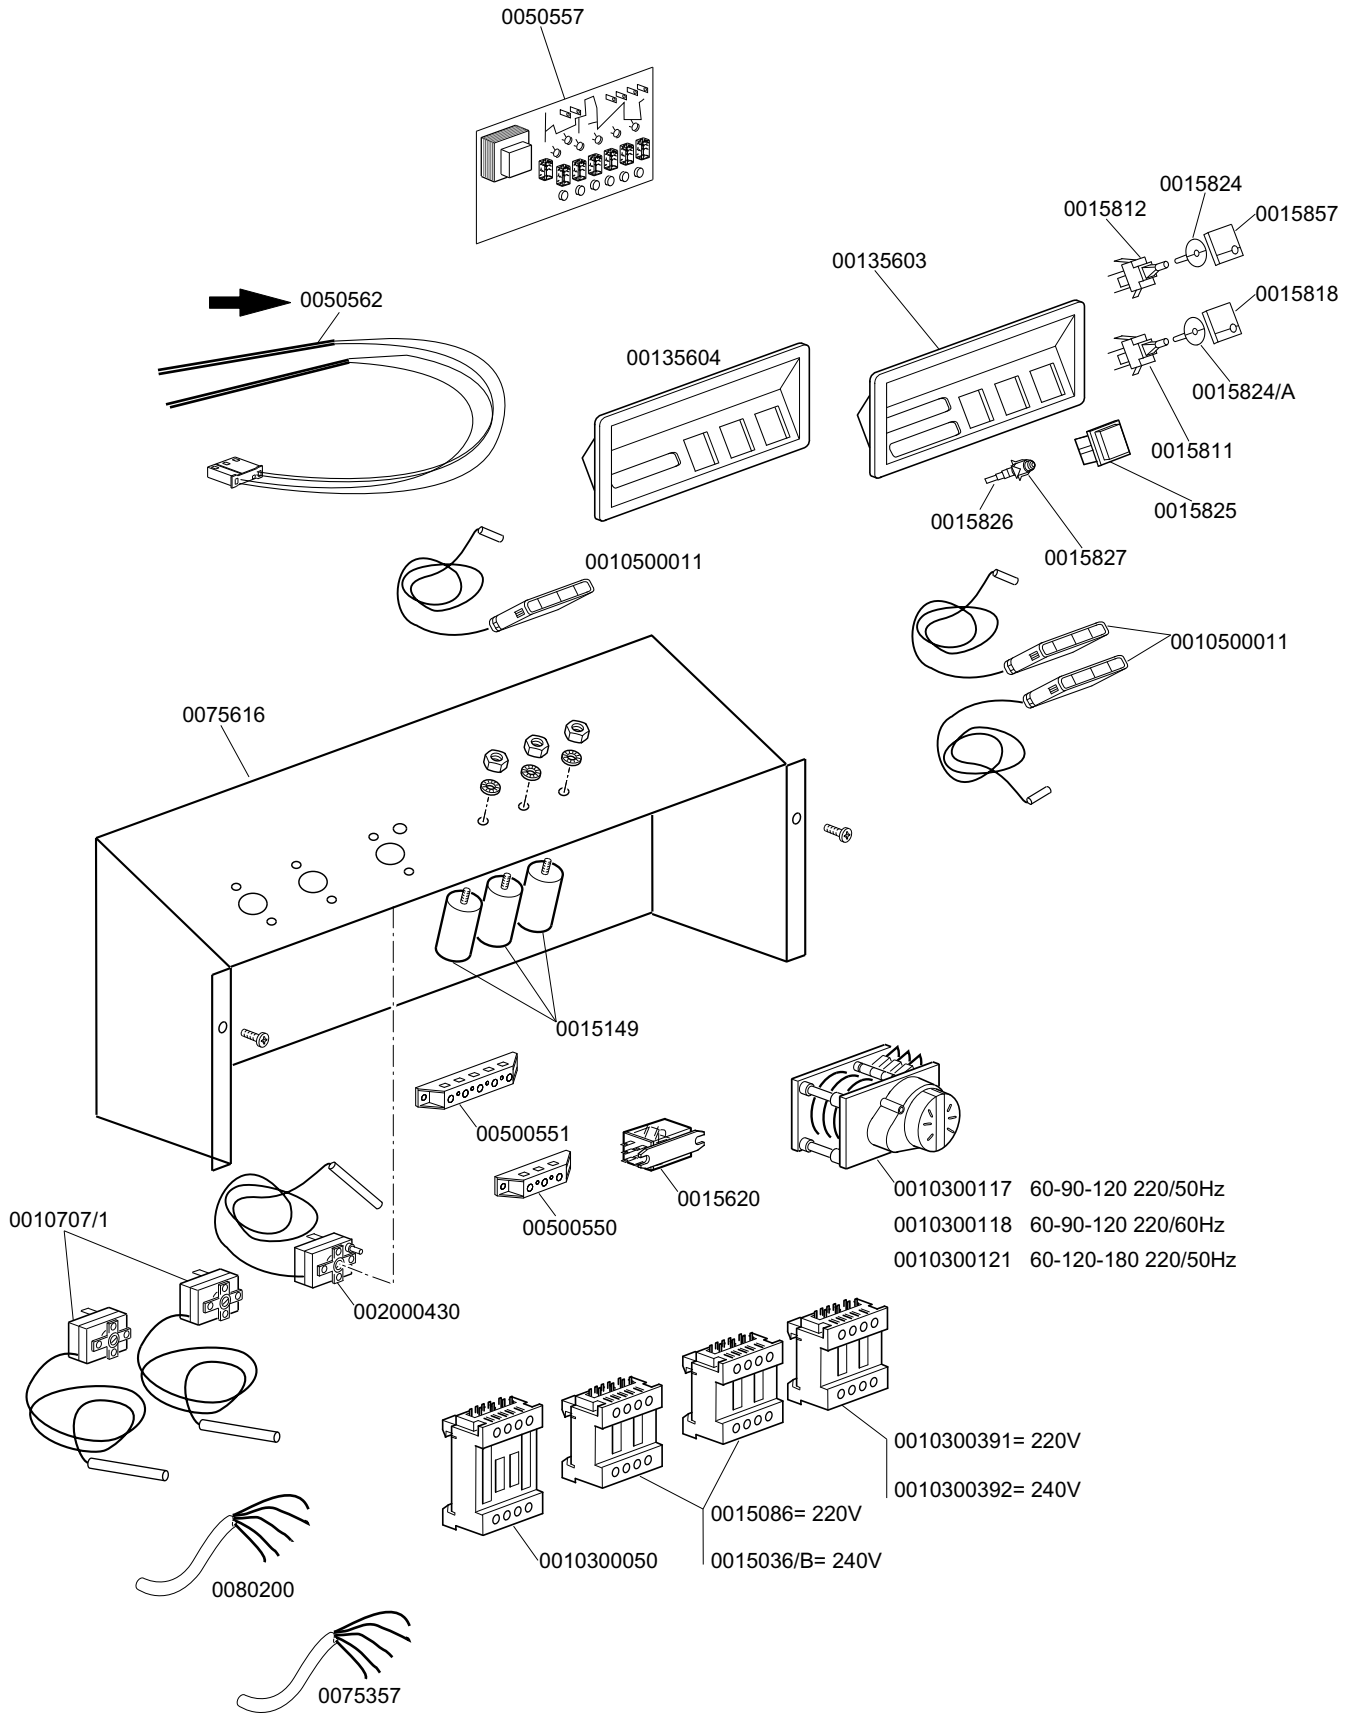

**KROMO**

**TABLE  
KI1410**

**REV  
02**

**DISHWASHER K 100**

**From serial Nr.0019893 on**

0013316/A

**KROMO**

**TABLE  
KI1420**

**REV  
02**

**DISHWASHER K 100 I**

**From serial Nr.0019893 on**

<b>KROMO</b>	<b>TABLE</b>	<b>REV</b>
	<b>KI1425-A</b>	<b>02</b>
<b>DISHWASHER K 100</b>		

### REGENERATION

### DRAIN PUMP

<b>KROMO</b>	<b>TABLE</b>	<b>REV</b>
	<b>KI1430</b>	<b>02</b>
<b>DISHWASHER K 100</b>		

<b>KROMO</b>	<b>TABLE</b>	<b>REV</b>
	<b>KI1440</b>	<b>02</b>
<b>DISHWASHER K 100</b>		
From serial NR.01001121 on		