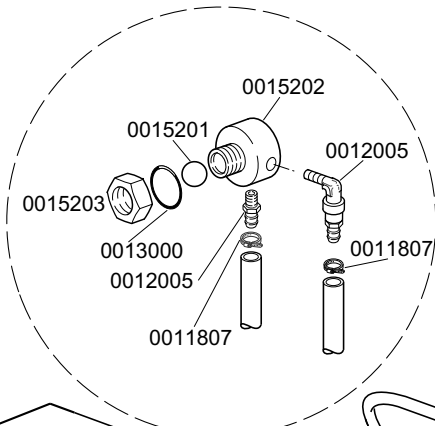

**KROMO**

**TABLE  
KI1410**

**REV  
02**

**DISHWASHER K 100**

**From serial Nr.0019893 on**

0013316/A

**KROMO**

**TABLE  
KI1420**

**REV  
02**

**DISHWASHER K 100 I**

**From serial Nr.0019893 on**

<b>KROMO</b>	<b>TABLE</b>	<b>REV</b>
	<b>KI1425-A</b>	<b>02</b>
<b>DISHWASHER K 100</b>		

### DRAIN PUMP

<b>KROMO</b>	<b>TABLE</b>	<b>REV</b>
	<b>KI1430</b>	<b>02</b>
<b>DISHWASHER K 100</b>		

<b>KROMO</b>	<b>TABLE</b>	<b>REV</b>
	<b>KI1440</b>	<b>02</b>
<b>DISHWASHER K 100</b>		
From serial NR.01001121 on		