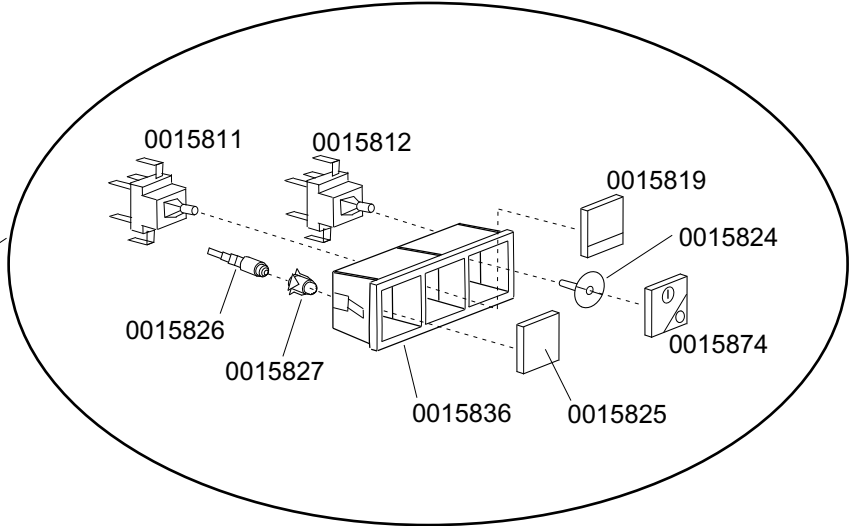

**REV  
02**

**DISHWASHER K 100 I**

**From serial Nr.0019893 on**

<b>KROMO</b>	<b>TABLE</b>	<b>REV</b>
	<b>KI1425-A</b>	<b>02</b>
<b>DISHWASHER K 100</b>		

### REGENERATION

### DRAIN PUMP

<b>KROMO</b>	<b>TABLE</b>	<b>REV</b>
	<b>KI1430</b>	<b>02</b>
<b>DISHWASHER K 100</b>		

<b>KROMO</b>	<b>TABLE</b>	<b>REV</b>
	<b>KI1440</b>	<b>02</b>
<b>DISHWASHER K 100</b>		
From serial NR.01001121 on		