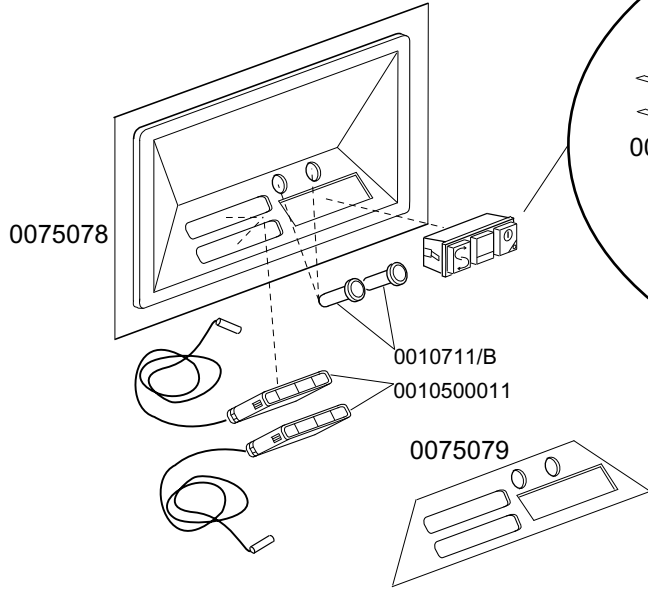

KROMO	TABLE	REV
	KI1425-A	02
DISHWASHER K 100		

REGENERATION

STANDARD