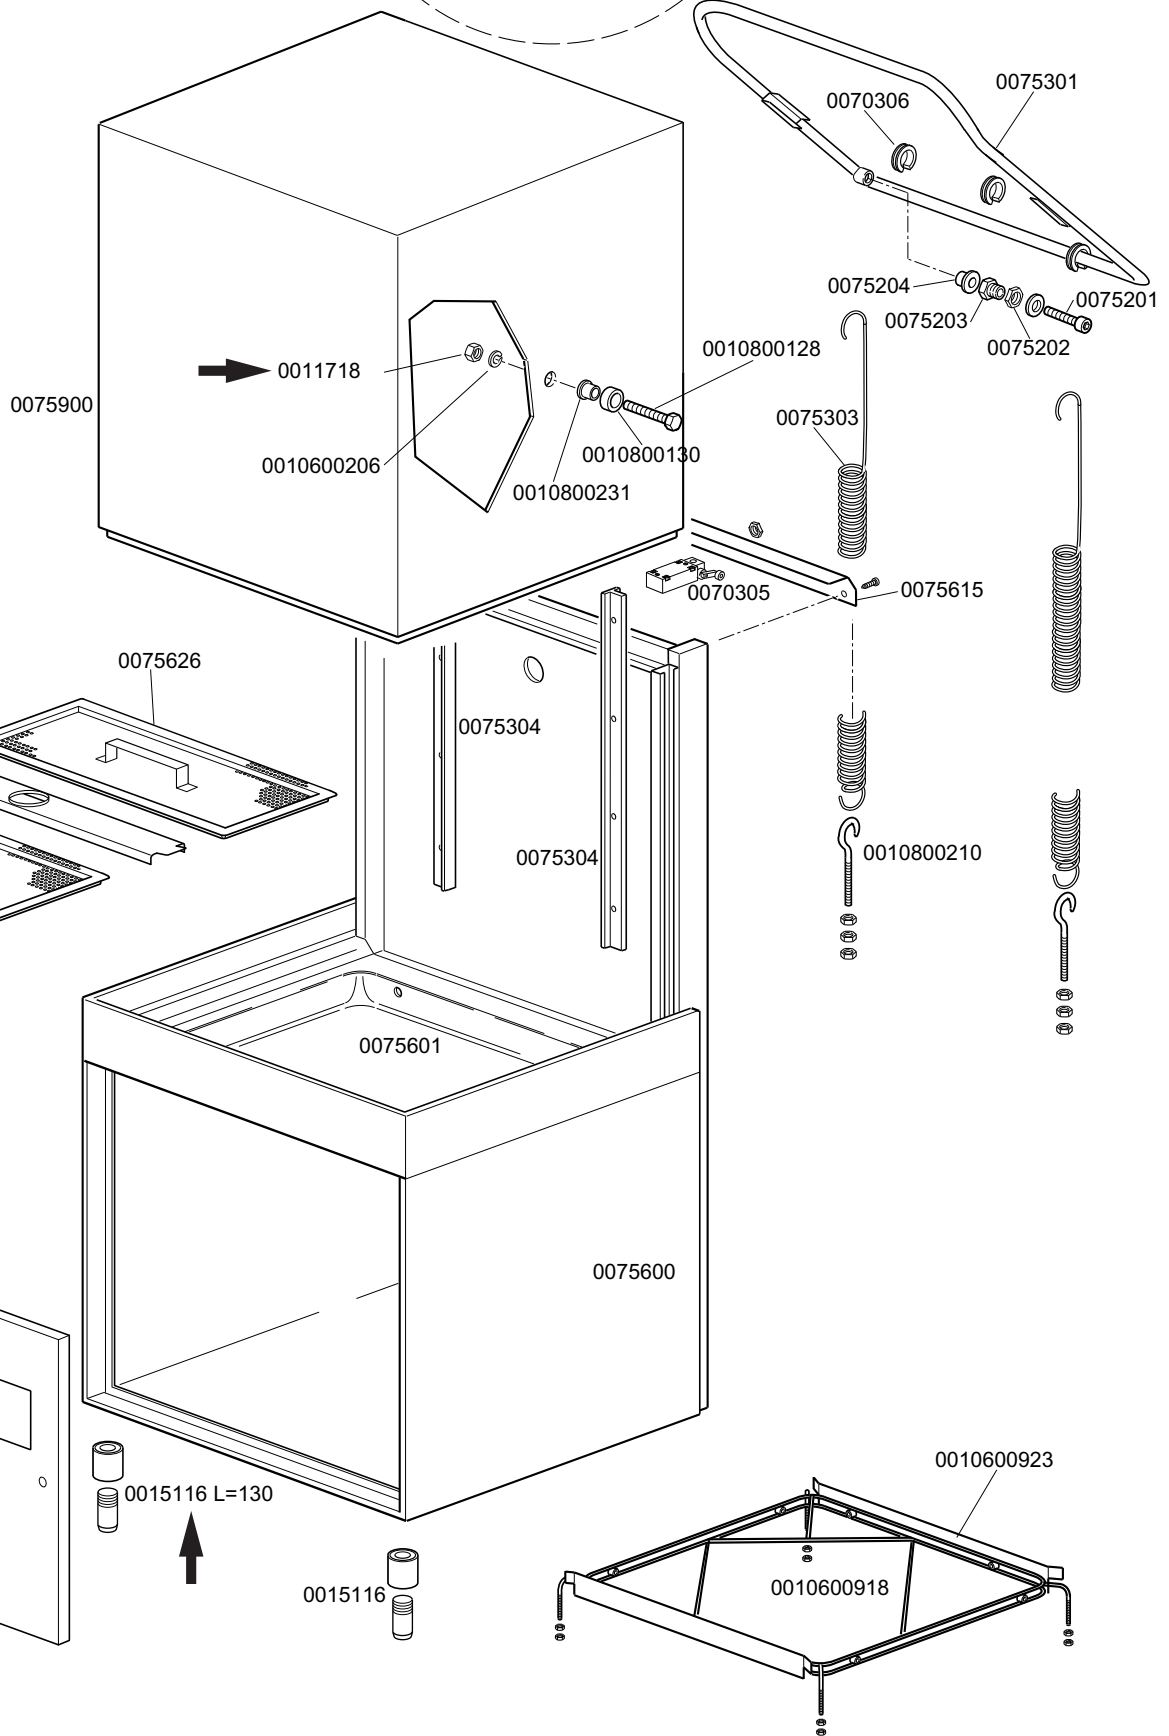

**KROMO**

**TABLE  
KI1410**

**REV  
02**

**DISHWASHER K 100**

**From serial Nr.0019893 on**

0013316/A

**KROMO**

**TABLE  
KI1420**

**REV  
02**

**DISHWASHER K 100 I**

**From serial Nr.0019893 on**

<b>KROMO</b>	<b>TABLE</b>	<b>REV</b>
	<b>KI1425-A</b>	<b>02</b>
<b>DISHWASHER K 100</b>		

### DRAIN PUMP

<b>KROMO</b>	<b>TABLE</b>	<b>REV</b>
	<b>KI1430</b>	<b>02</b>
<b>DISHWASHER K 100</b>		

<b>KROMO</b>	<b>TABLE</b>	<b>REV</b>
	<b>KI1440</b>	<b>02</b>
<b>DISHWASHER K 100</b>		
From serial NR.01001121 on		