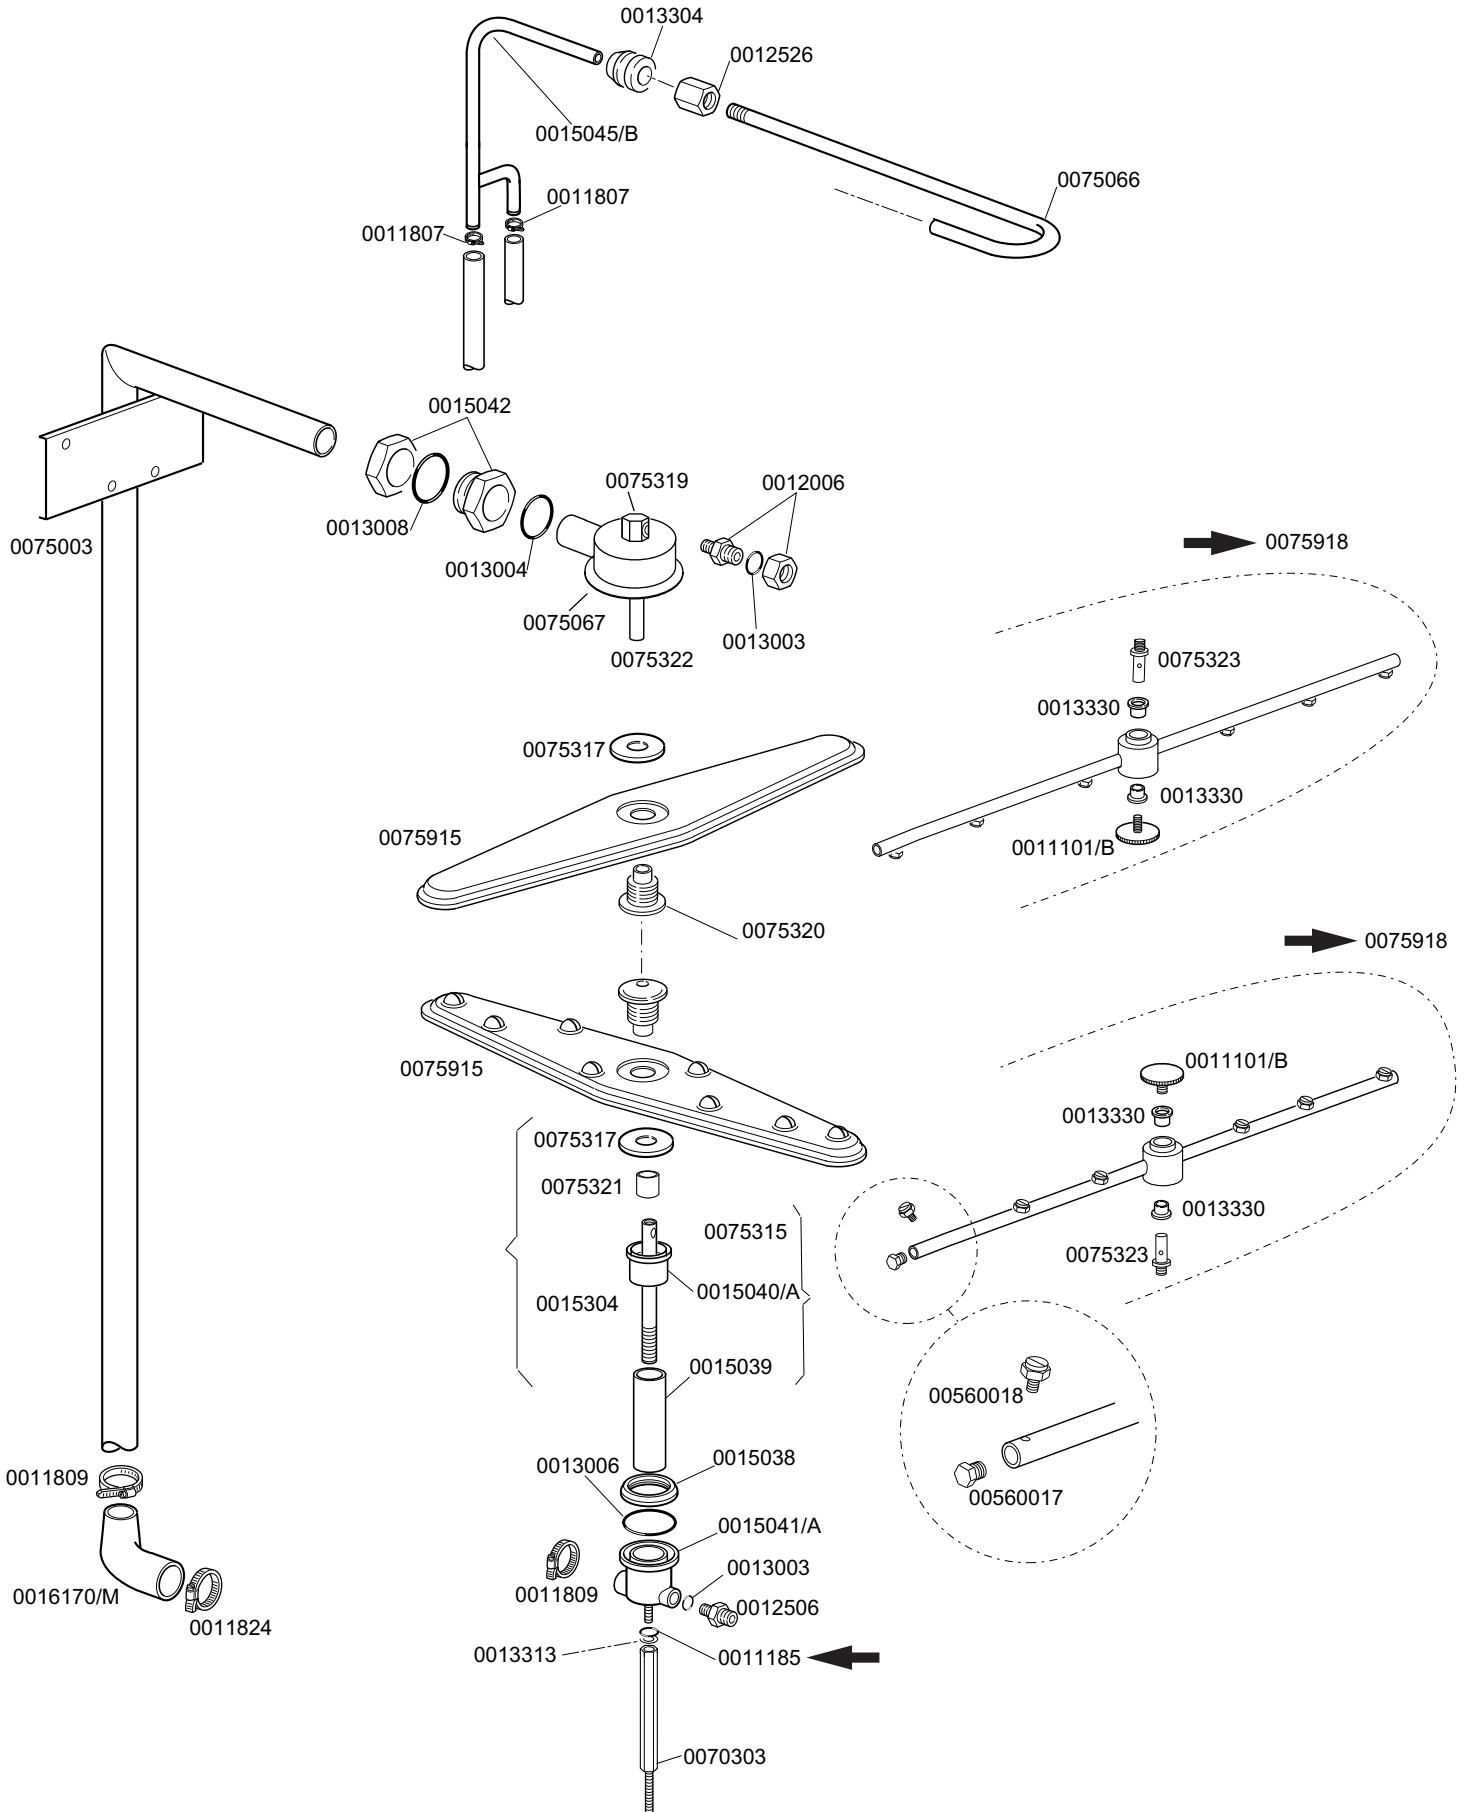

**KROMO**

**TABLE  
KI1410**

**REV  
02**

**DISHWASHER K 100**

**From serial Nr.0019893 on**

0013316/A

**KROMO**

**TABLE  
KI1420**

**REV  
02**

**DISHWASHER K 100 I**

**From serial Nr.0019893 on**

<b>KROMO</b>	<b>TABLE</b>	<b>REV</b>
	<b>KI1425-A</b>	<b>02</b>
<b>DISHWASHER K 100</b>		

### STANDARD

### DRAIN PUMP

<b>KROMO</b>	<b>TABLE</b>	<b>REV</b>
	<b>KI1430</b>	<b>02</b>
<b>DISHWASHER K 100</b>		

<b>KROMO</b>	<b>TABLE</b>	<b>REV</b>
	<b>KI1440</b>	<b>02</b>
<b>DISHWASHER K 100</b>		
From serial NR.01001121 on		