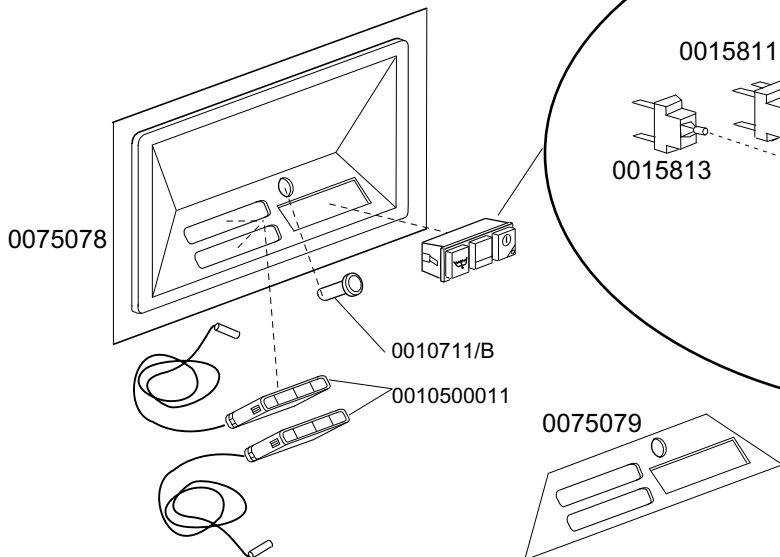

KROMO	TABLE	REV
	KI1425-A	02
DISHWASHER K 100		

REGENERATION

STANDARD

DRAIN PUMP