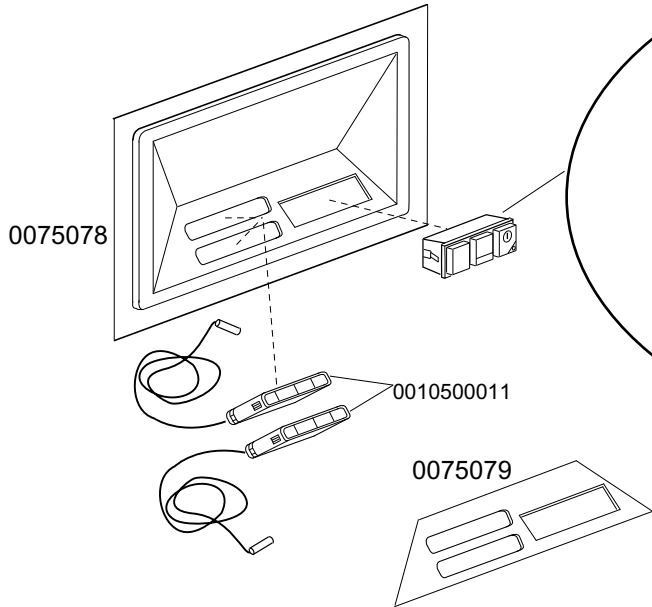

KROMO	TABLE	REV
	KI1425-A	02
DISHWASHER K 100		

REGENERATION

STANDARD

DRAIN PUMP