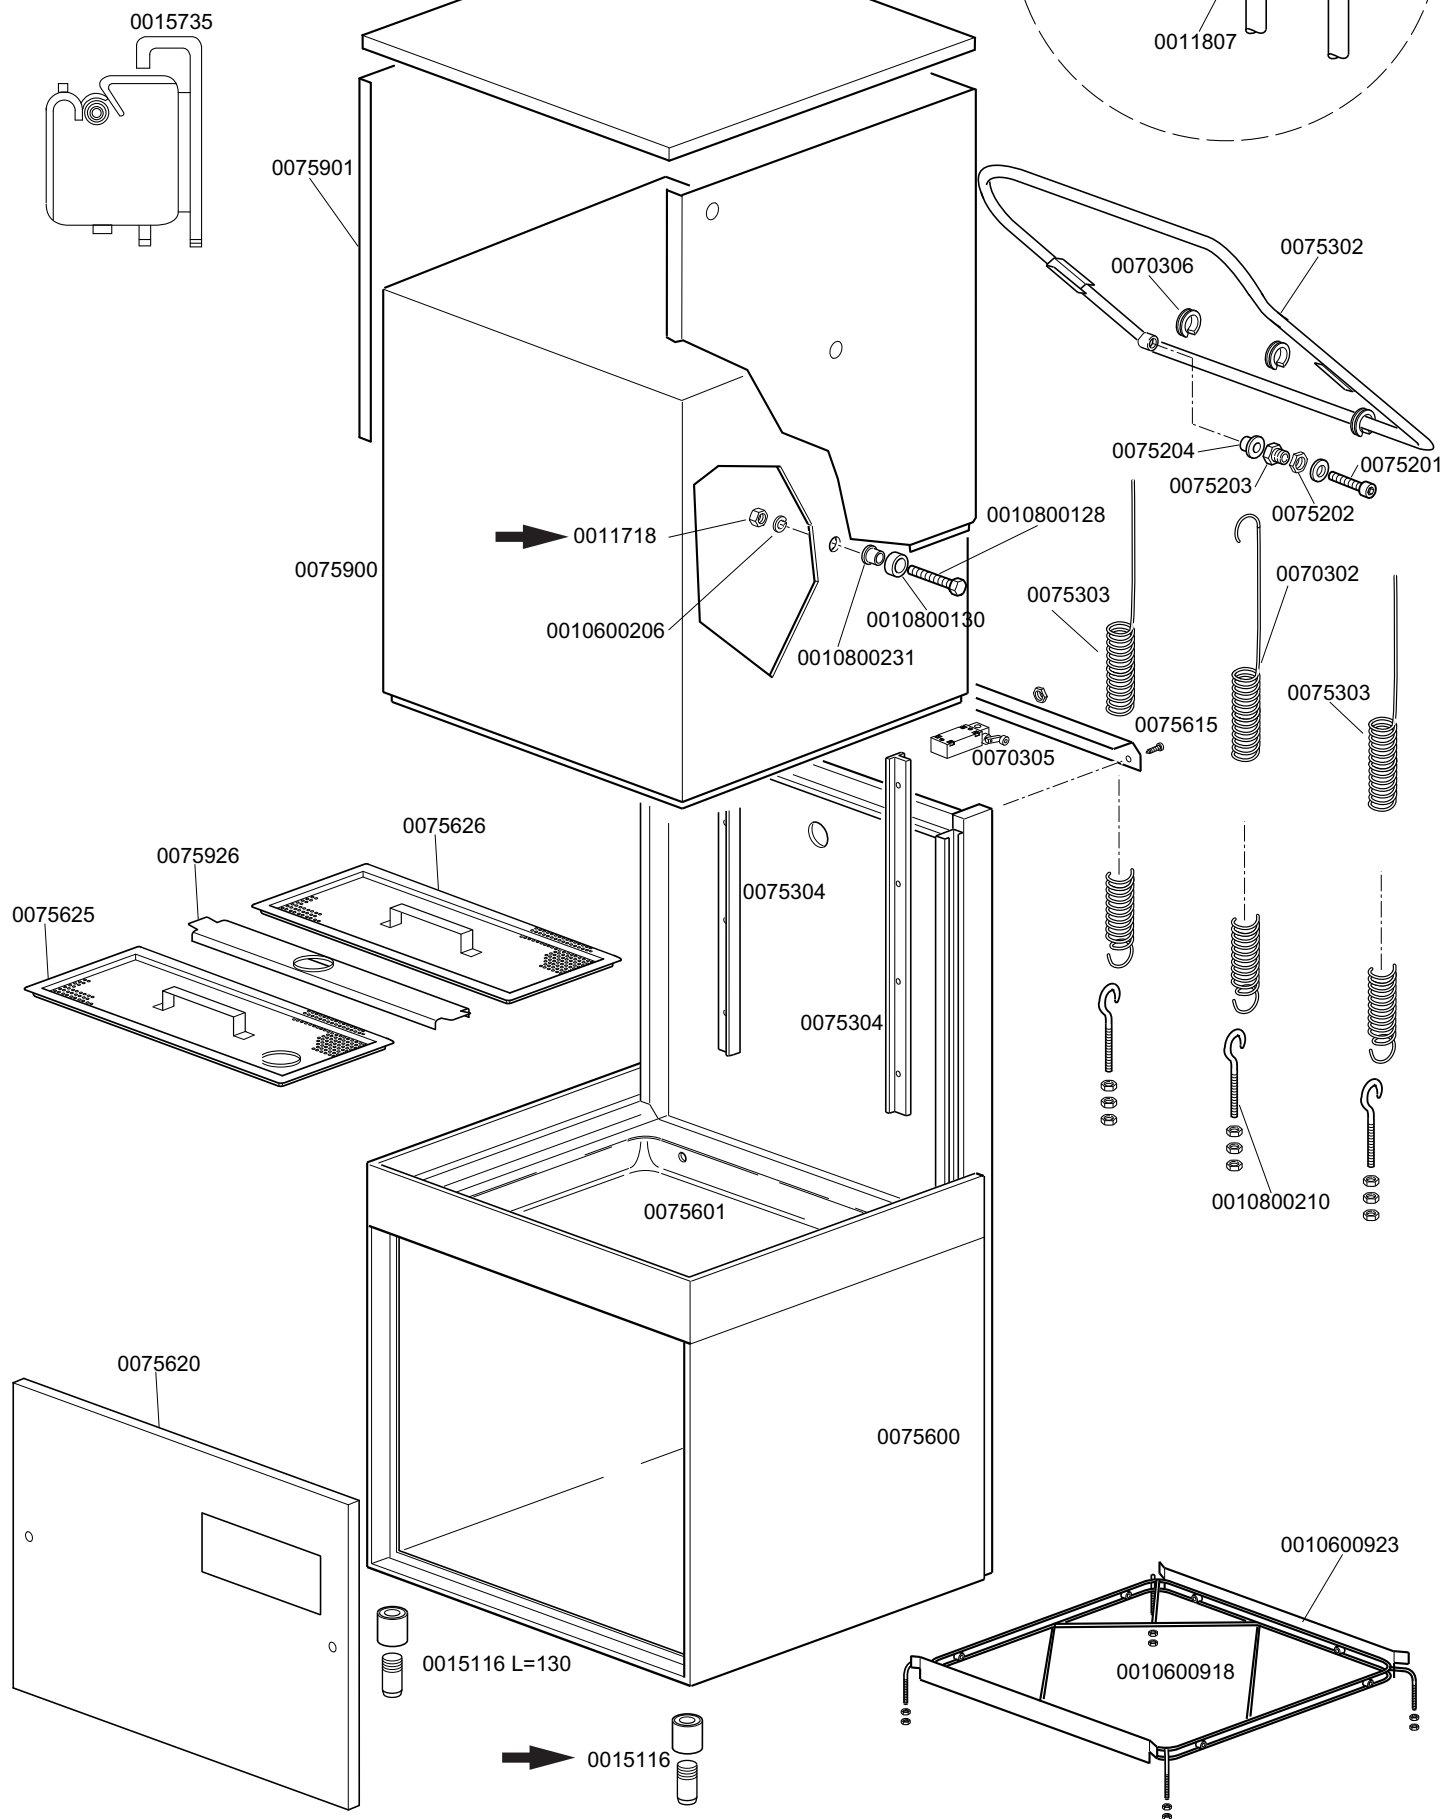

**KROMO**

**TABLE  
KI1410**

**REV  
02**

**DISHWASHER K 100**

**From serial Nr.0019893 on**

0013316/A

**KROMO**

**TABLE  
KI1420**

**REV  
02**

**DISHWASHER K 100 I**

**From serial Nr.0019893 on**

<b>KROMO</b>	<b>TABLE</b>	<b>REV</b>
	<b>KI1425-A</b>	<b>02</b>
<b>DISHWASHER K 100</b>		

### DRAIN PUMP

<b>KROMO</b>	<b>TABLE</b>	<b>REV</b>
	<b>KI1430</b>	<b>02</b>
<b>DISHWASHER K 100</b>		

<b>KROMO</b>	<b>TABLE</b>	<b>REV</b>
	<b>KI1440</b>	<b>02</b>
<b>DISHWASHER K 100</b>		
From serial NR.01001121 on		