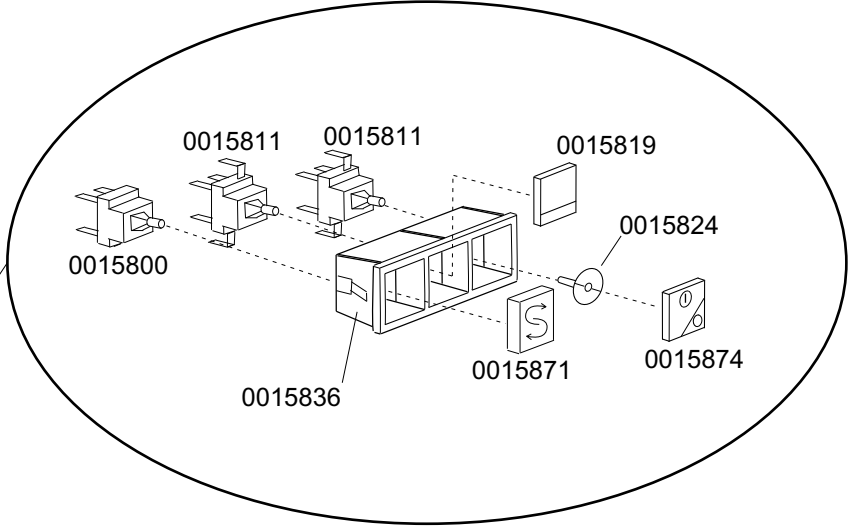

**KROMO**

**TABLE  
KI1410**

**REV  
02**

**DISHWASHER K 100**

**From serial Nr.0019893 on**

0013316/A

**KROMO**

**TABLE  
KI1420**

**REV  
02**

**DISHWASHER K 100 I**

**From serial Nr.0019893 on**

<b>KROMO</b>	<b>TABLE</b>	<b>REV</b>
	<b>KI1425-A</b>	<b>02</b>
<b>DISHWASHER K 100</b>		

### REGENERATION

### DRAIN PUMP

<b>KROMO</b>	<b>TABLE</b>	<b>REV</b>
	<b>KI1430</b>	<b>02</b>
<b>DISHWASHER K 100</b>		

<b>KROMO</b>	<b>TABLE</b>	<b>REV</b>
	<b>KI1440</b>	<b>02</b>
<b>DISHWASHER K 100</b>		
From serial NR.01001121 on		