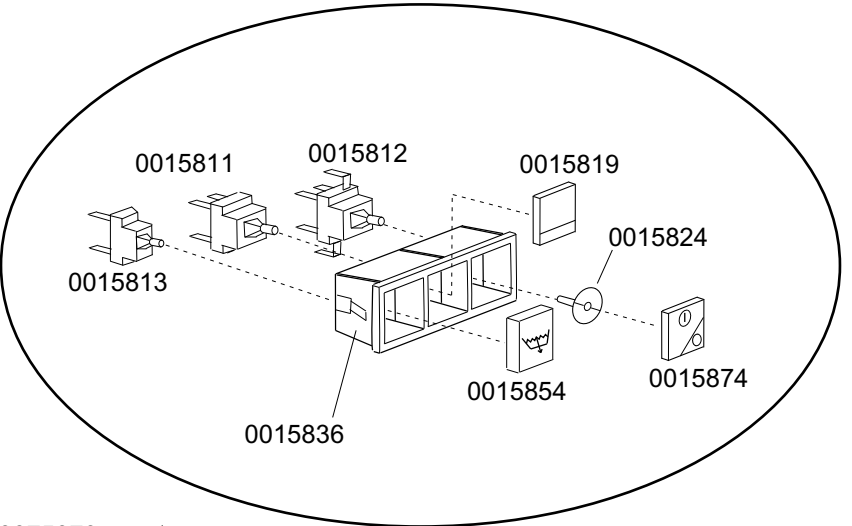

**REV  
02**

**DISHWASHER K 100 I**

**From serial Nr.0019893 on**

<b>KROMO</b>	<b>TABLE</b>	<b>REV</b>
	<b>KI1425-A</b>	<b>02</b>
<b>DISHWASHER K 100</b>		

### DRAIN PUMP

<b>KROMO</b>	<b>TABLE</b>	<b>REV</b>
	<b>KI1430</b>	<b>02</b>
<b>DISHWASHER K 100</b>		

<b>KROMO</b>	<b>TABLE</b>	<b>REV</b>
	<b>KI1440</b>	<b>02</b>
<b>DISHWASHER K 100</b>		
From serial NR.01001121 on		