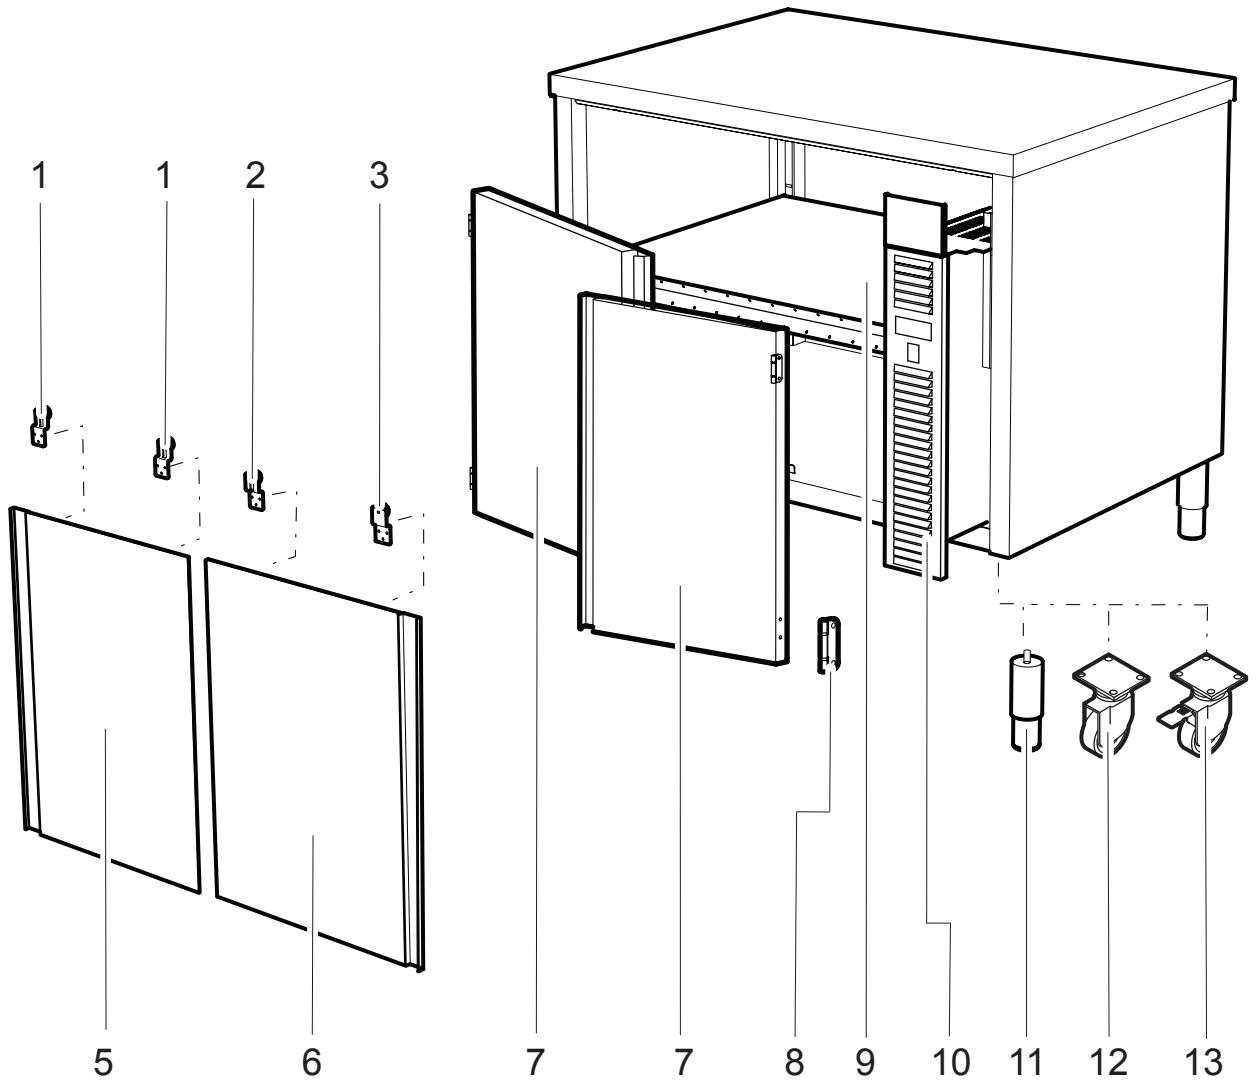

Edelstahlmöbel
Wärmeschrank mit Aufkantung

Artikel-Nr. 914019, 914020, 914021, 914022, 914023, 914024
(9F9M2087, 9F9M2089, 9F9M2091, 9F9M2093, 9F9M2095, 9F9M2097)

Explosionszeichnung / Ersatzteile

**TAVOLI ARMADIATI CALDI
HOT CUPBOARDS**

**Indice:
Index:**

Pag:	2	Disegni	Drawings
Pag:	3	Codici ricambio	Spare part list
Pag:	4	Codici di prodotto	Product number codes

1	
2	
3	
4	
8	

SPARE PART CODES LIST - LISTA RICAMBI PER CODICE

NUM.	1	2	3	4	5	6	7	8	9	10	11	12	13
Descrizione	Rotellina porta sinistra senza freno	Rotellina porta destra senza freno	Rotellina porta destra con freno	Paracolpi a fungo nero	Porta scorrevole sinistra	Porta scorrevole destra	Porta battente destra o sinistra	Cerniera	Ripiano	Camera calda	Piedone	Ruota ø 125 mm	Ruota ø 125 mm con freno
Description	Wheel for left door without break	Wheel for right door without break	Wheel for right door with break	Black shock absorber	Left sliding door	Right sliding door	Left or right wing door	Door hinge	Shelf	Hot chamber	Foot	Wheel ø 125 mm	Wheel ø 125 mm with break
P (mm)	850	850	850	850	850	850	850	-	600	700	850	850	850
H (mm)	850	850	850	850	850	850	850	850	850	850	850	850	850
800							0830355400		0855366800				
1000					0855360500	0855359400	0830355600		0855357000				
1100					0855360600	0855359500			0855357100				
1200					0855360700	0855359600	0830355800		0855357200				
1300					0855360800	0855359700			0855357300				
1400					0855360900	0855359800			0855357400				
1500					0855361000	0855359900		0511304900	0855357500	0830353401	0805318400	0961300001	0961300101
1600	0855309701	0855309601	0855358100	0140403100	0855361100	0855360000			0855357600				
1700					0855361200	0855360100			0855357700				
1800					0855361300	0855360200			0855357800				
1900					0855361400	0855360300			0855357900				
2000					0855361500	0855360400			0855358000				