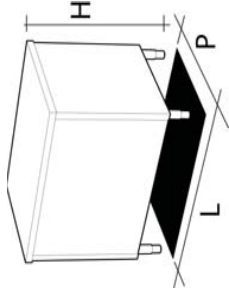

Edelstahlmöbel
Wärmeschrank mit Aufkantung

Artikel-Nr. 914019, 914020, 914021, 914022, 914023, 914024
(9F9M2087, 9F9M2089, 9F9M2091, 9F9M2093, 9F9M2095, 9F9M2097)

Explosionszeichnung / Ersatzteile

**TAVOLI ARMADIATI CALDI
HOT CUPBOARDS**

**Indice:
Index:**

Pag:	2	Disegni	Drawings
Pag:	3	Codici ricambio	Spare part list
Pag:	4	Codici di prodotto	Product number codes

1	
2	
3	
4	
8	

SPARE PART CODES LIST - LISTA RICAMBI PER CODICE

NUM.	1	2	3	4	5	6	7	8	9	10	11	12	13
Descrizione	Rotellina porta sinistra senza freno	Rotellina porta destra senza freno	Rotellina porta destra con freno	Paracolpi a fungo nero	Porta scorrevole sinistra	Porta scorrevole destra	Porta battente destra o sinistra	Cerniera	Ripiano	Camera calda	Piedone	Ruota ø 125 mm	Ruota ø 125 mm con freno
Description	Wheel for left door without break	Wheel for right door without break	Wheel for right door with break	Black shock absorber	Left sliding door	Right sliding door	Left or right wing door	Door hinge	Shelf	Hot chamber	Foot	Wheel ø 125 mm	Wheel ø 125 mm with break
P (mm)	850	850	850	850	850	850	850	-	600	700	850	850	850
H (mm)	850	850	850	850	850	850	850	850	850	850	850	850	850
800							0830355400		0855366800				
1000					0855360500	0855359400	0830355600		0855357000				
1100					0855360600	0855359500			0855357100				
1200					0855360700	0855359600	0830355800		0855357200				
1300					0855360800	0855359700			0855357300				
1400					0855360900	0855359800			0855357400				
1500					0855361000	0855359900		0511304900	0855357500	0830353401	0805318400	0961300001	0961300101
1600	0855309701	0855309601	0855358100	0140403100	0855361100	0855360000			0855357600				
1700					0855361200	0855360100			0855357700				
1800					0855361300	0855360200			0855357800				
1900					0855361400	0855360300			0855357900				
2000					0855361500	0855360400			0855358000				