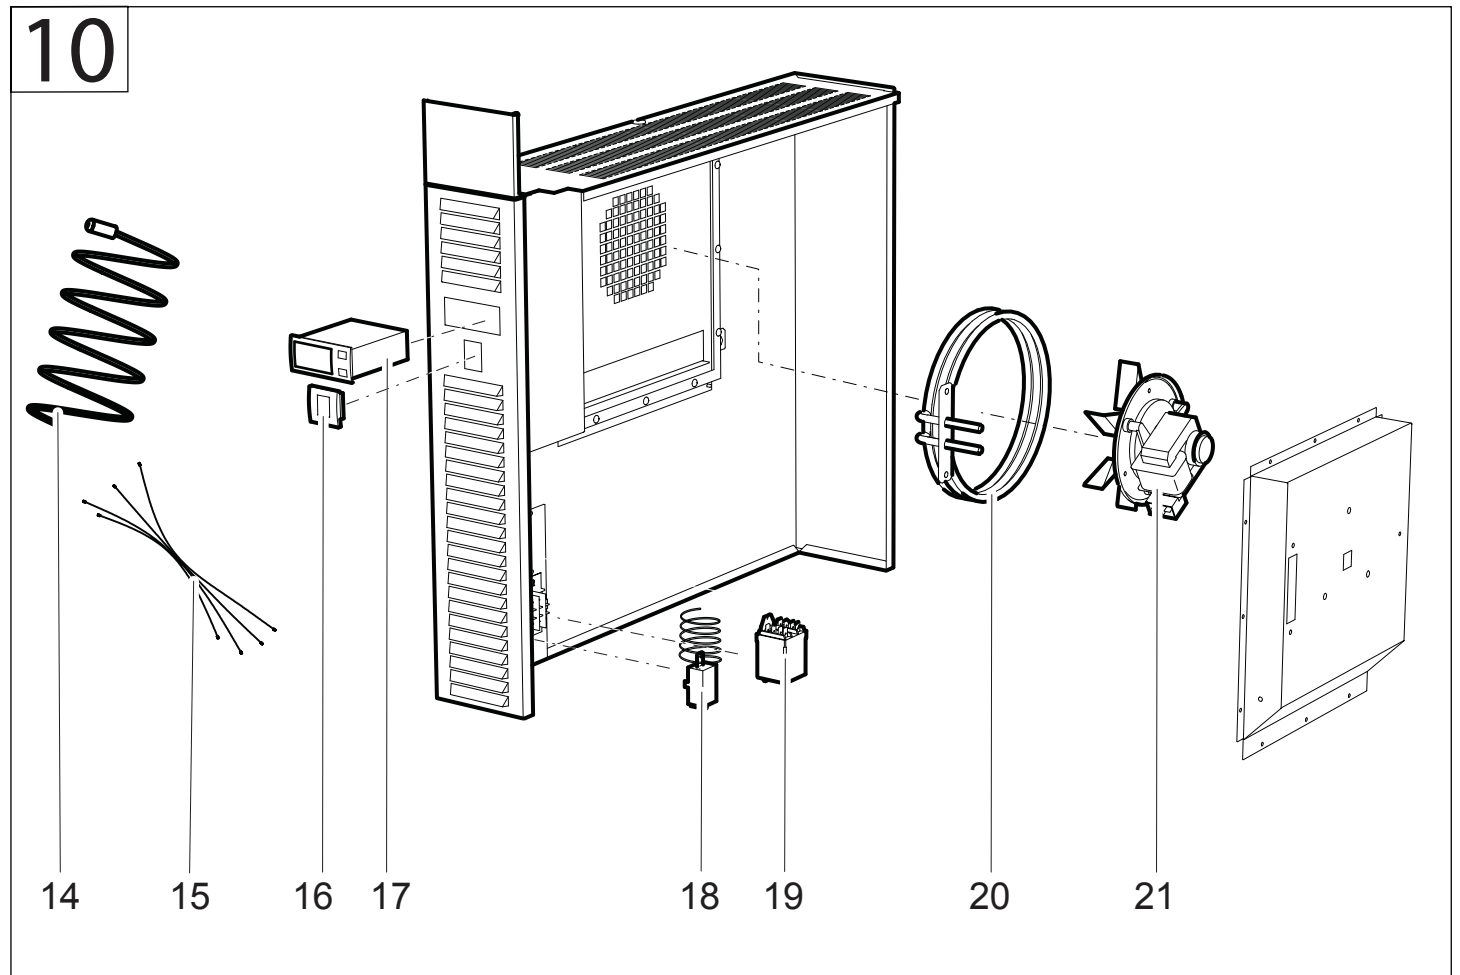

Edelstahlmöbel
Wärmeschrank mit Aufkantung

Artikel-Nr. 914019, 914020, 914021, 914022, 914023, 914024
(9F9M2087, 9F9M2089, 9F9M2091, 9F9M2093, 9F9M2095, 9F9M2097)

Explosionszeichnung / Ersatzteile

**TAVOLI ARMADIATI CALDI
HOT CUPBOARDS**

**Indice:
Index:**

Pag:	2	Disegni	Drawings
Pag:	3	Codici ricambio	Spare part list
Pag:	4	Codici di prodotto	Product number codes

1	
2	
3	
4	
8	

SPARE PART CODES LIST - LISTA RICAMBI PER CODICE

NUM.	1	2	3	4	5	6	7	8	9	10	11	12	13
Descrizione	Rotellina porta sinistra senza freno	Rotellina porta destra senza freno	Rotellina porta destra con freno	Paracolpi a fungo nero	Porta scorrevole sinistra	Porta scorrevole destra	Porta battente destra o sinistra	Cerniera	Ripiano	Camera calda	Piedone	Ruota ø 125 mm	Ruota ø 125 mm con freno
Description	Wheel for left door without break	Wheel for right door without break	Wheel for right door with break	Black shock absorber	Left sliding door	Right sliding door	Left or right wing door	Door hinge	Shelf	Hot chamber	Foot	Wheel ø 125 mm	Wheel ø 125 mm with break
P (mm)	850	850	850	850	850	850	850	-	600	700	850	850	850
H (mm)	850	850	850	850	850	850	850	850	850	850	850	850	850
800							0830355400		0855366800				
1000					0855360500	0855359400	0830355600		0855357000				
1100					0855360600	0855359500			0855357100				
1200					0855360700	0855359600	0830355800		0855357200				
1300					0855360800	0855359700			0855357300				
1400					0855360900	0855359800			0855357400				
1500					0855361000	0855359900		0511304900	0855357500	0830353401	0805318400	0961300001	0961300101
1600	0855309701	0855309601	0855358100	0140403100	0855361100	0855360000			0855357600				
1700					0855361200	0855360100			0855357700				
1800					0855361300	0855360200			0855357800				
1900					0855361400	0855360300			0855357900				
2000					0855361500	0855360400			0855358000				