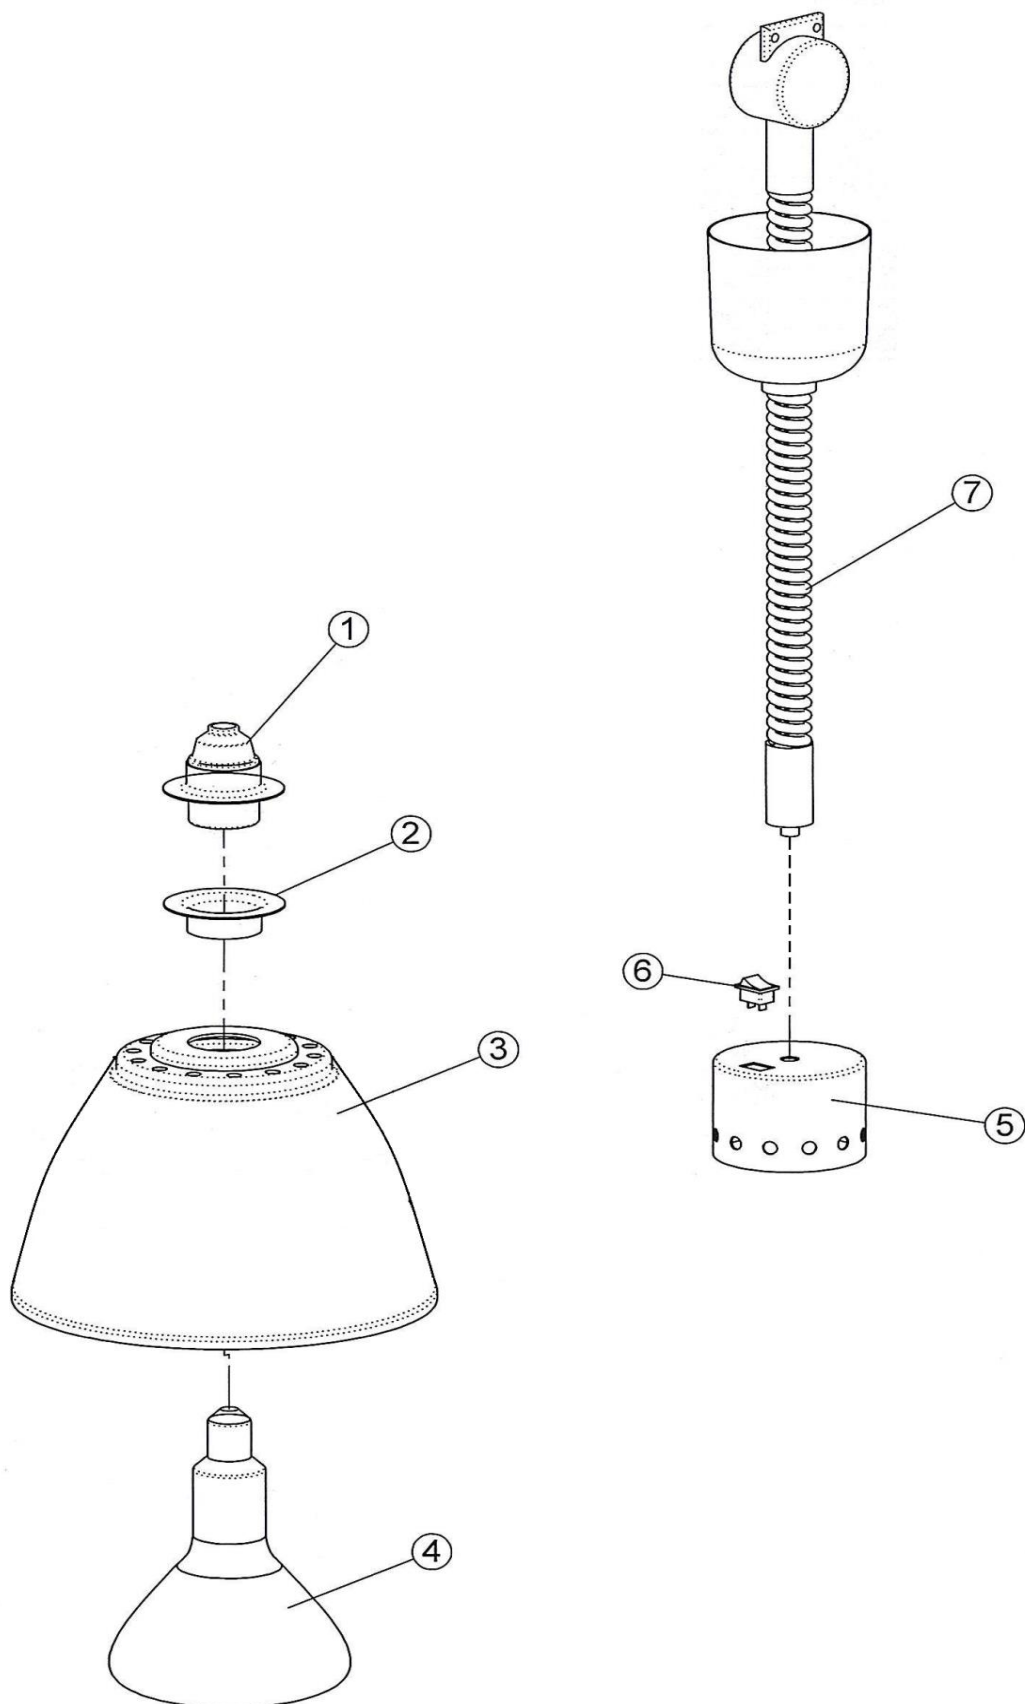

Wärmestrahler ø 225 mm, Kupfer, Infrarot

Artikel-Nr.
274019 (NR25R)

Explosionszeichnung / Ersatzteile

Bitte bei Ersatzteilbestellung immer Artikelnummer und
Seriennummer mit angeben!

SPARE PART LIST / ESPLOSO NA - NB - NC - NR - NT25

SPARE PART LIST / ESPLOSO NA - NB - NC - NR - NT25

REF.	CODE CODICE	DESCRIPTION	DESCRIZIONE	
1	R00184	Lamp holder E27	Portalampada E27	
2	R00185	Lamp holder ring	Anello portalampada	
3		Bell NA	Campana NA	
3		Bell NB	Campana NB	
3		Bell NC	Campana NC	
3		Bell NR	Campana NR	
3		Bell NT	Campana NT	
4	R00036	Lampe IR 250W E27 RED	Lampada IR 250W E27 ROSSA	
4	R00037	Lampe IR 250W E27 WHITE	Lampada IR 250W E27 BIANCA	
5		Hood NA	Cappuccio campana NA	
5		Hood NB	Cappuccio campana NB	
5		Hood NC	Cappuccio campana NC	
5		Hood NR	Cappuccio campana NR	
5		Hood NT	Cappuccio campana NT	
6	R00192	Switch	Interruttore	
7	R00193	Rise-and-fall cable 3x0,75	Cavo saliscendi 3x0,75	