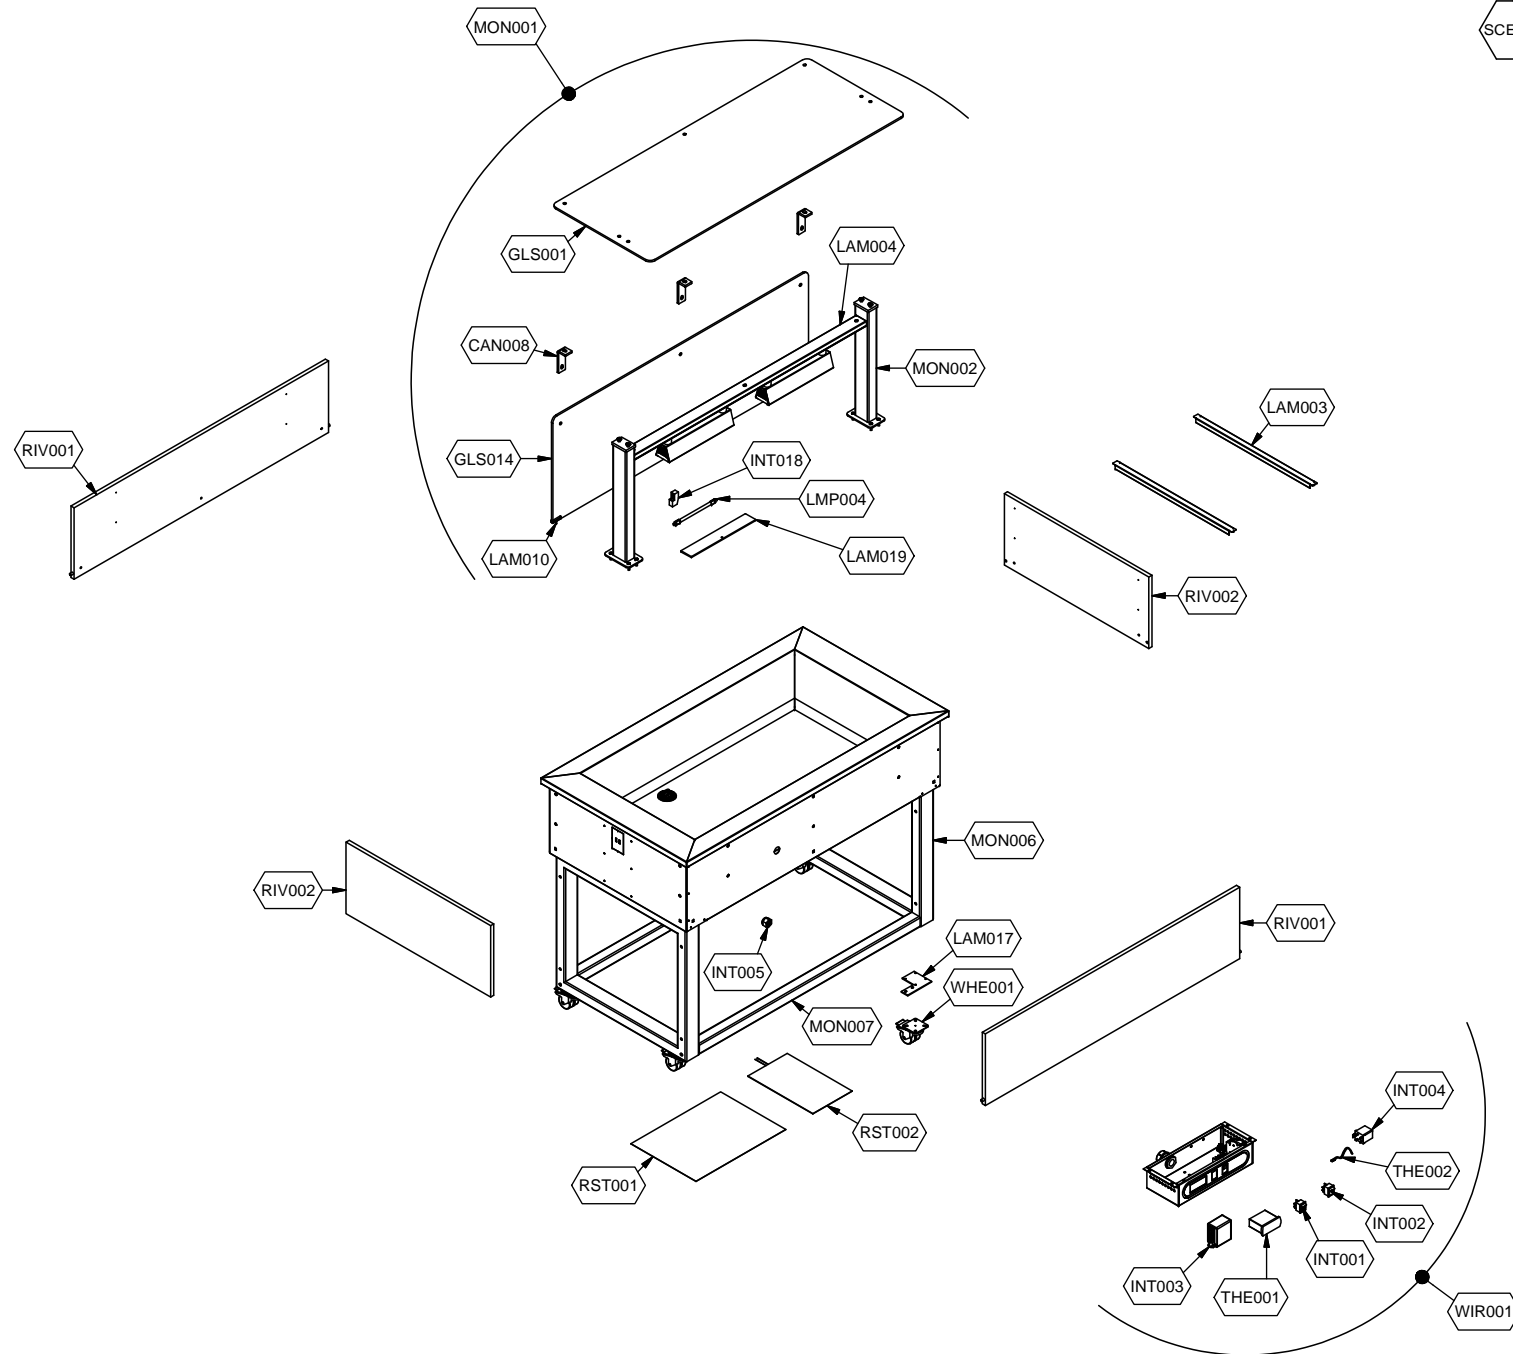

# Kühlung Ausgabe-Element, Bain-Marie Wanne

Artikel-Nr.  
651057 (9BESS3CEFCA07 / SERVICE RED 3C)

---

## Explosionszeichnung / Ersatzteile

---

Bitte bei Ersatzteilbestellung immer Artikelnummer und Seriennummer mit angeben!

	PARAM.	OPTIONAL
⚡	⬇️	⬇️
SCE001	TAR001	OPT

## Exploded View

Validity: 08/04/2016

9BESS3CEFCA07	ESSENCE 3 VASCA CALDA BM L.CHERRY S.RISC
ESP377	SERVICE RED 3-5

Ref. Drawing	Code	Description
CAN008	74702120	FISSACRIST.SQUADRA PLEXIGLASS
GLS001	72538782	CAPPOT.VETRO SOVR.LIGHT 3-1 DROP-IN SPEC
GLS014	72538772	VETRO FRONT.SOVR.LIGHT 3-1 DROP-IN SPEC
INT001	74742008	INT.NERO ON-OFF 16A SH JS-608FA-O-B-6
INT002	74742017	INTERR.ARANC.LAMP 16A B418C1H1X0000 MOLV
INT003	74700350	CONTROLLORE DI LIVELLO GICAR DROP-IN
INT004	75956088	RELE FINDER 30A 65-31 230V 50-60HZ
INT005	74700352	SENSORE DI LIVELLO DROP-IN
INT018	74741636	PORTALAMPADE R7S CAVO IN SILIC. L=250MM
LAM003	72539592	LAM.SUPP.VASCHEFFE DROP-IN CALDI
LAM004	72539082	LAM.PLAFONIER.SOVRASTR.LIGHT 3-1 DROP-IN
LAM010	72557114	LAM.SUP.VETRO FRONT.\LATER. VRX TT
LAM017	72539674	LAM.UNIONE GAMBA+TRAVERSO DROP-IN
LAM019	74770972	CR.PROTEZ.LAMPADA HOT DROP-IN
LMP004	74751011	LAMP.HALOTHERM ITT 200/235-0170 R7S 200W
MON001	73669452	ASS.SOVRAST.+FRONT.HOT LIGHT DROP-IN 3-1
MON002	72539070	MONTANTE SOVRASTRUTTURA LIGHT DROP-IN
MON006	72539680	TELAIO GAMBA DROP-IN
MON007	72539692	TRAVERSO TELAIIO GAMBA 3/1 DROP-IN
RIV001	72546344	FIANCO SUP.CILIEGIO DROP-IN 3/1
RIV002	72546304	SPALLA SUP.CILIEGIO DROP-IN
RST001	70259090	RES.ADES.SIL.470*290 1000W+TERM.DROP-IN
RST002	70259092	RES.ADES.SIL.175*290 500W+TERM.DROP-IN
SCE001	SC852	SCHEMA ELETTRICO ESSENCE HOT
TAR001	RIF.TAR.B04	PARAMETRI DROPIN & BUFFET RED
THE001	74700897	CENTRALINA EASY CAREL 130°C PJEZS2P000
THE002	74700899	SONDA NTC 50K HT 130°C NTC030HT00