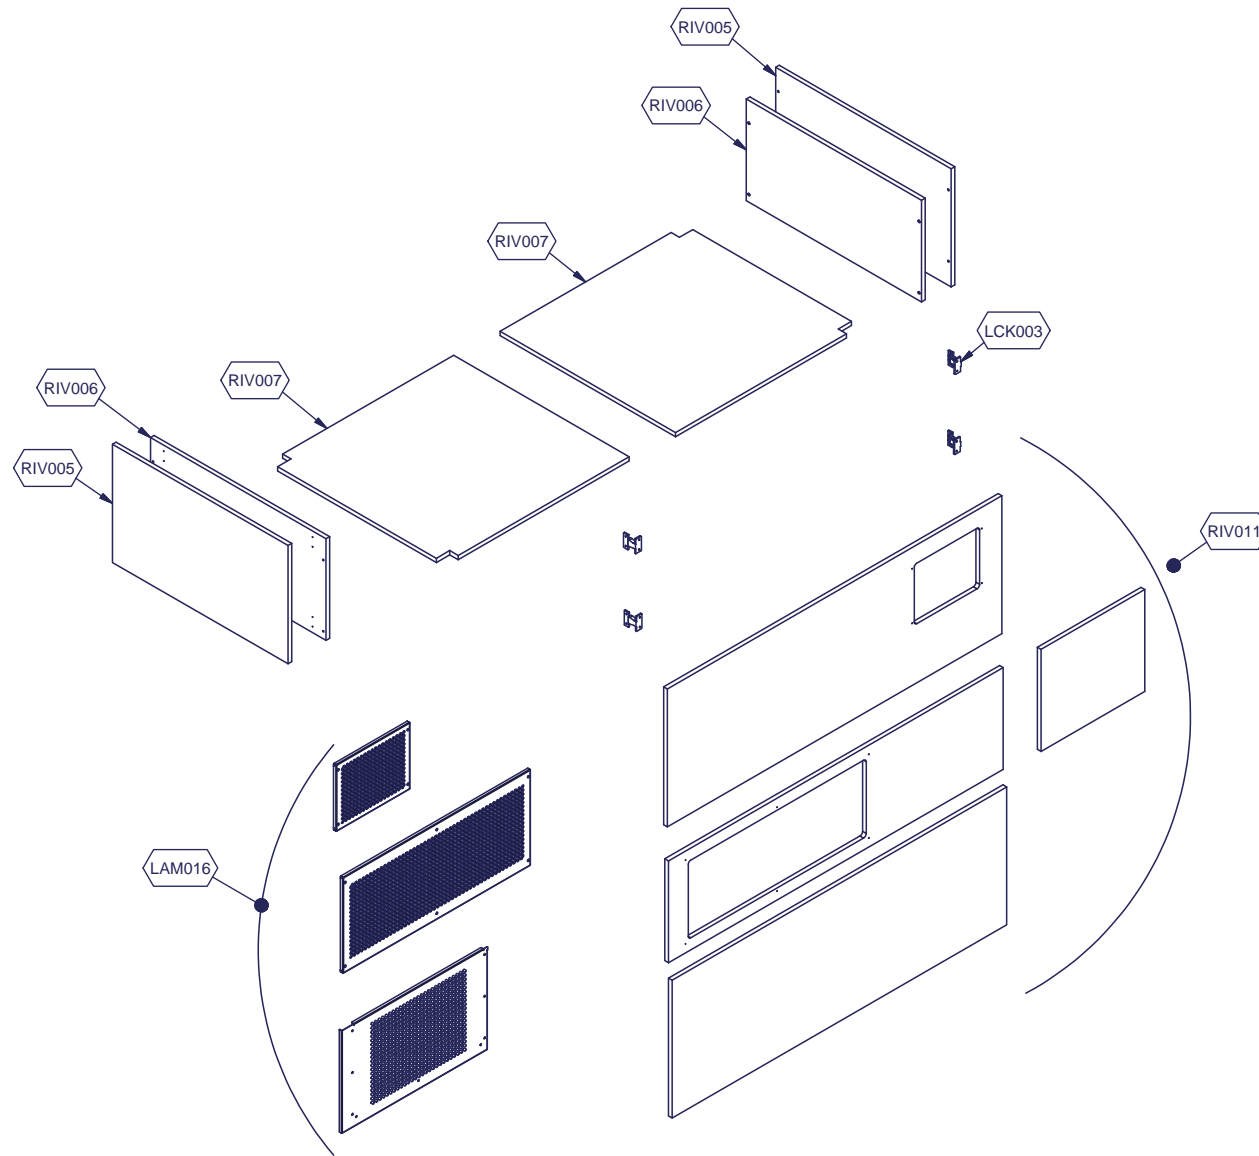

# Kühlung Ausgabe-Element, Bain-Marie Wanne

Artikel-Nr.  
651057 (9BESS3CEFCA07 / SERVICE RED 3C)

---

## Exploded View

Validity: 08/04/2016

9BESS3CEFCA07	ESSENCE 3 VASCA CALDA BM L.CHERRY S.RISC
ESP377	SERVICE RED 3-5

Ref. Drawing	Code	Description
CAN008	74702120	FISSACRIST.SQUADRA PLEXIGLASS
GLS001	72538782	CAPPOT.VETRO SOVR.LIGHT 3-1 DROP-IN SPEC
GLS014	72538772	VETRO FRONT.SOVR.LIGHT 3-1 DROP-IN SPEC
INT001	74742008	INT.NERO ON-OFF 16A SH JS-608FA-O-B-6
INT002	74742017	INTERR.ARANC.LAMP 16A B418C1H1X0000 MOLV
INT003	74700350	CONTROLLORE DI LIVELLO GICAR DROP-IN
INT004	75956088	RELE FINDER 30A 65-31 230V 50-60HZ
INT005	74700352	SENSORE DI LIVELLO DROP-IN
INT018	74741636	PORTALAMPADE R7S CAVO IN SILIC. L=250MM
LAM003	72539592	LAM.SUPP.VASCHEFFE DROP-IN CALDI
LAM004	72539082	LAM.PLAFONIER.SOVRASTR.LIGHT 3-1 DROP-IN
LAM010	72557114	LAM.SUP.VETRO FRONT.\LATER. VRX TT
LAM017	72539674	LAM.UNIONE GAMBA+TRAVERSO DROP-IN
LAM019	74770972	CR.PROTEZ.LAMPADA HOT DROP-IN
LMP004	74751011	LAMP.HALOTHERM ITT 200/235-0170 R7S 200W
MON001	73669452	ASS.SOVRAST.+FRONT.HOT LIGHT DROP-IN 3-1
MON002	72539070	MONTANTE SOVRASTRUTTURA LIGHT DROP-IN
MON006	72539680	TELAIO GAMBA DROP-IN
MON007	72539692	TRAVERSO TELAIIO GAMBA 3/1 DROP-IN
RIV001	72546344	FIANCO SUP.CILIEGIO DROP-IN 3/1
RIV002	72546304	SPALLA SUP.CILIEGIO DROP-IN
RST001	70259090	RES.ADES.SIL.470*290 1000W+TERM.DROP-IN
RST002	70259092	RES.ADES.SIL.175*290 500W+TERM.DROP-IN
SCE001	SC852	SCHEMA ELETTRICO ESSENCE HOT
TAR001	RIF.TAR.B04	PARAMETRI DROPIN & BUFFET RED
THE001	74700897	CENTRALINA EASY CAREL 130°C PJEZS2P000
THE002	74700899	SONDA NTC 50K HT 130°C NTC030HT00