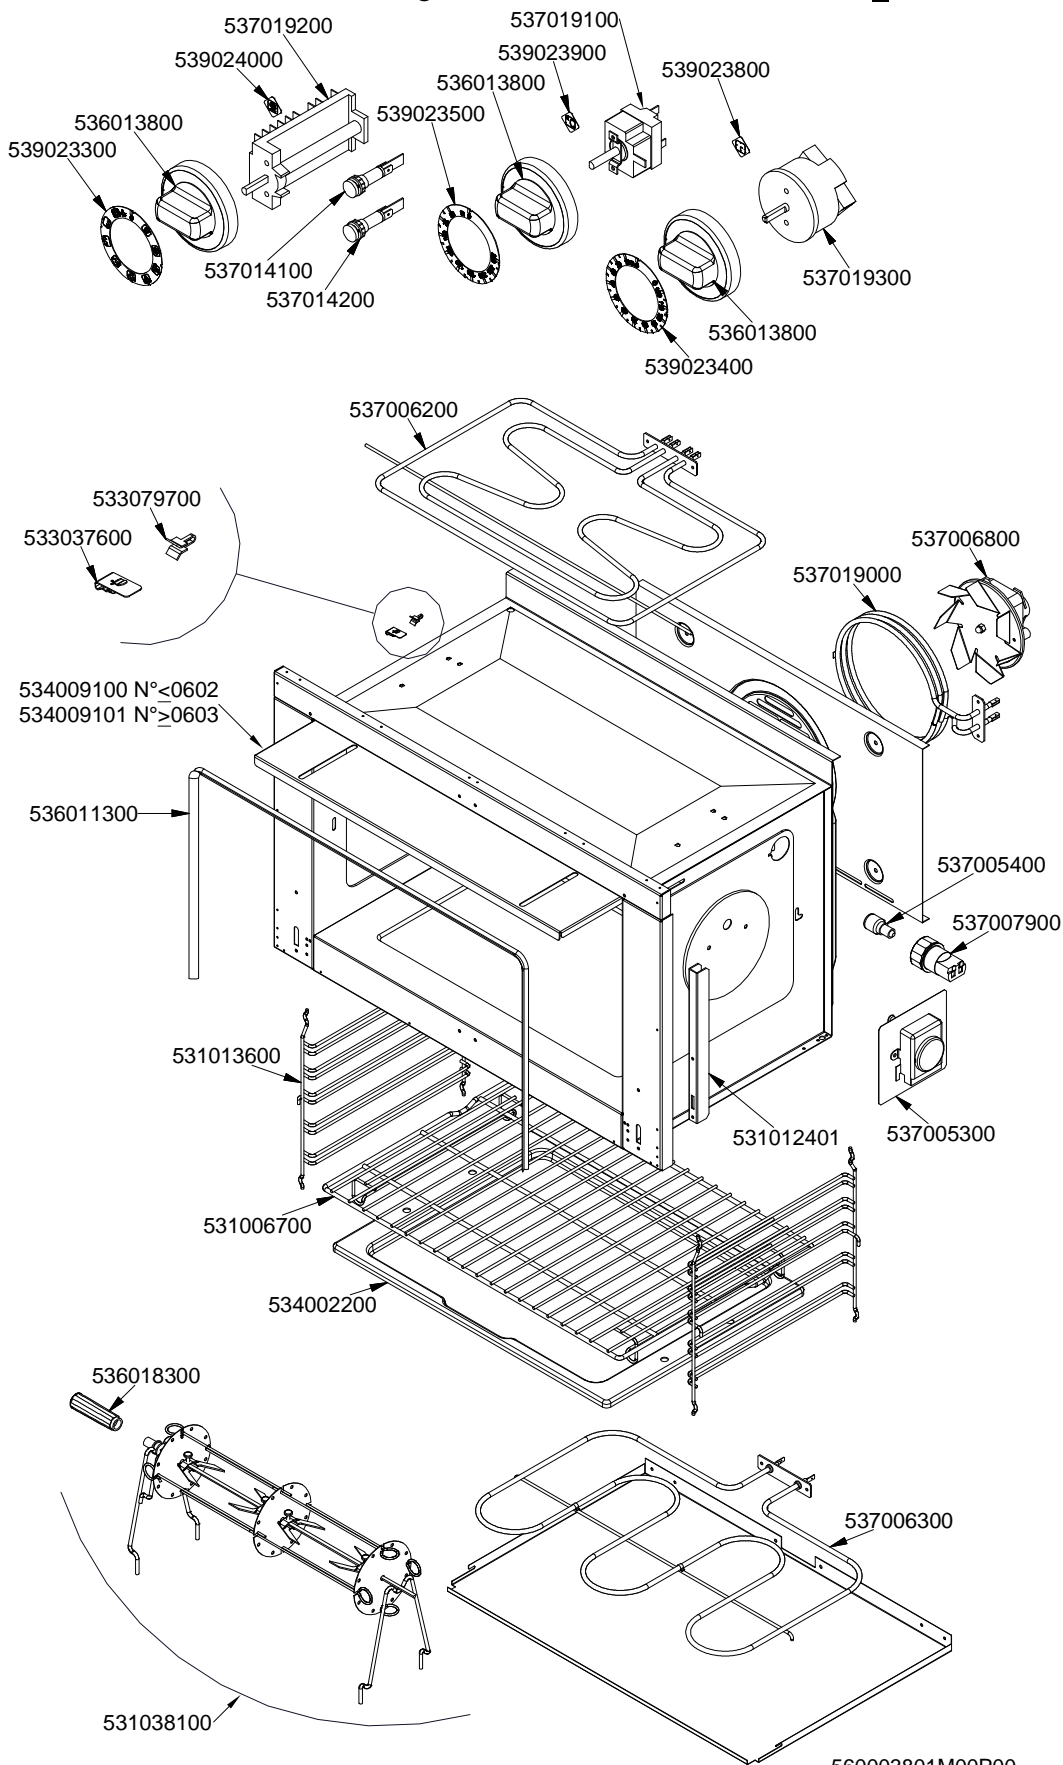

MAGIC SNACK 60

CUCINE / RANGES / HERDE / CUISINIERS / N° ≥ 0310

FORNO / OVEN / BACKOFEN / FOUR / CF-8 10 10/6

ELETTICO MULTIFUNZIONE / MULTIFUNCTION ELECTRIC / MULTIFUNKTIONS
ELEKTRO / ELECTRIQUE A FONCTIONS MULTIPLES ≤ 0705

560003801M00P00