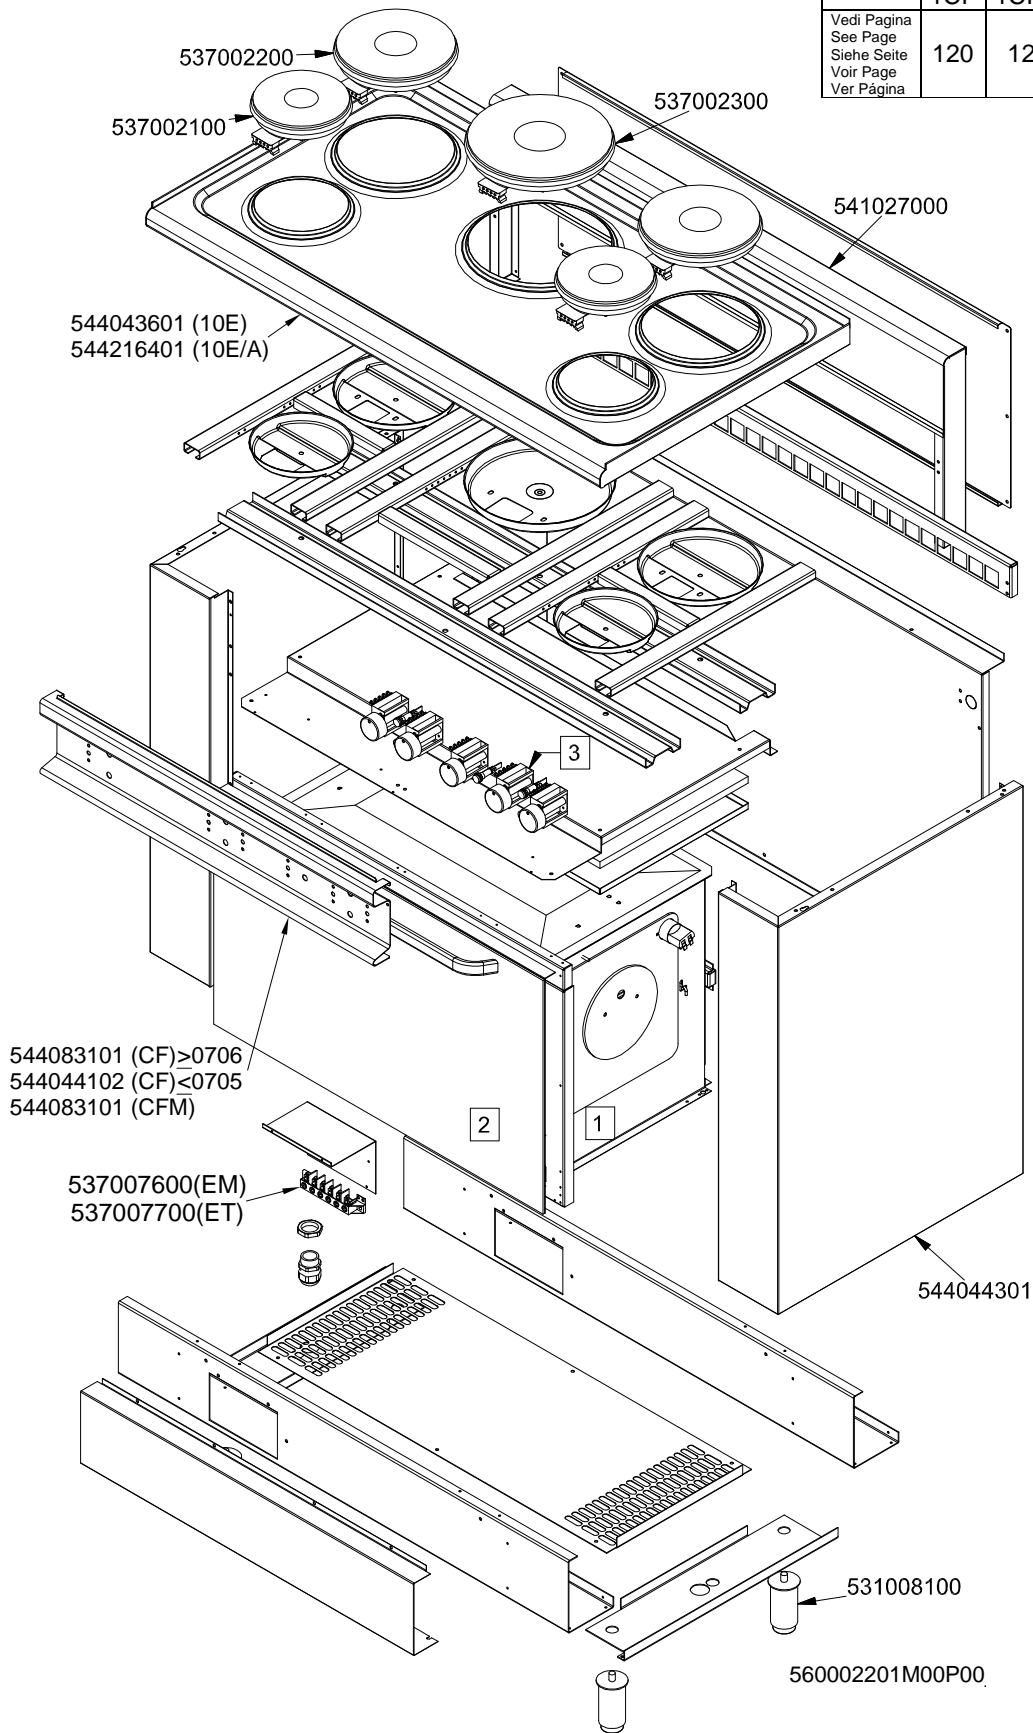

MAGIC SNACK 60

CUCINE / RANGES / HERDE / CUISINIÈRES / N° ≥ 0310

CF-10

CF-10EM CF-10ET CF-10EM/A CF-10ET/A CFM-10EM CFM-10ET CFM-10EM/A CFM-10ET/A

	1CF	1CFM	2	3
Vedi Pagina See Page Siehe Seite Voir Page Ver Pagina	120	122	126	130

Page	Pos	Code	Description
003		544015701	INNER-DOOR FOR MAXI OVEN
003		544074701	S/S MAXI OVEN DOOR PANEL
003		544074702	
004		537000300	COMMUTATOR 7 POSITIONS S.49 16A
004		536002100	KNOB 7 POSITIONS SNACK
004		537014100	WHITE WARNING LIGHT 250V