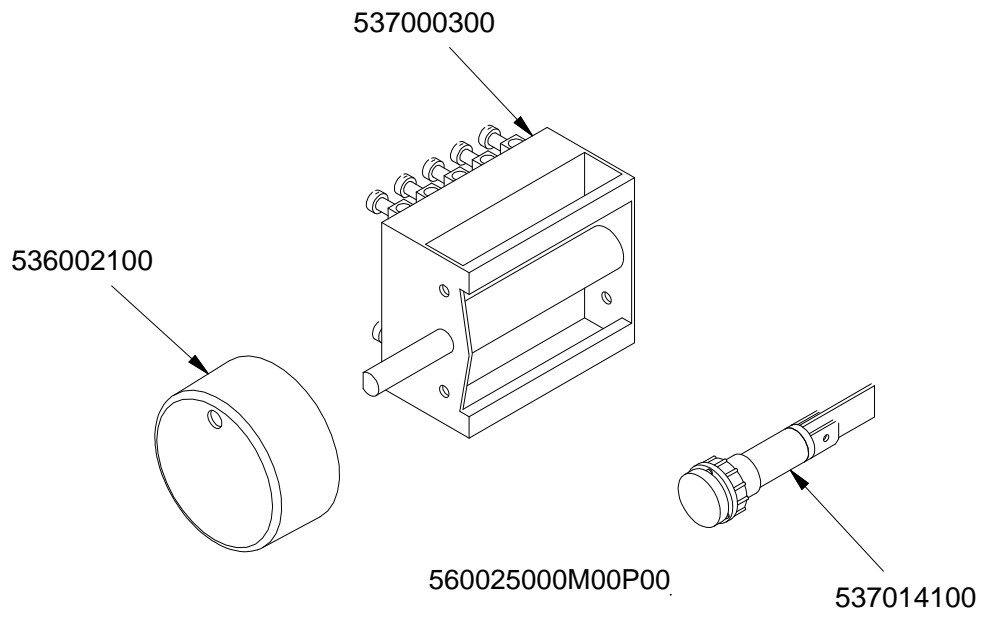

# MAGIC SNACK 60

ELETTRICO / ELECTRIC / ELEKTRO / ELECTRIQUE

PC-61EM PC-62EM PC-62ET N°≥0310

	1
Vedi Pagina See Page Siehe Seite Voir Page Ver Página	130

**PC-E**

Page	Pos	Code	Description
001		541015500	NEUTRAL SPACER 62
001		537002200	ELECTRICAL PLATE D.180 W1500 V230
001		537002100	ELECTRICAL PLATE D.145 W1000 V230
001		544060502	UPPER PLATE NEW PC-62E CF-62E
001		537007700	TERMINAL BLOCK THREEPHASE 40A
001		544062000	LEFT SIDE PANEL 60 LINE
001		536006900	RUBBER CABLE GUIDE D.25MM.HOLE 16MM
001		544022600	CONTROL PANEL PC-2E
001		533010300	ADJUSTABLE FOOT M10*20 D.23
001		544061900	RIGHT SIDE PANEL 60 LINE
002		537000300	COMMUTATOR 7 POSITIONS S.49 16A
002		536002100	KNOB 7 POSITIONS SNACK
002		537014100	WHITE WARNING LIGHT 250V