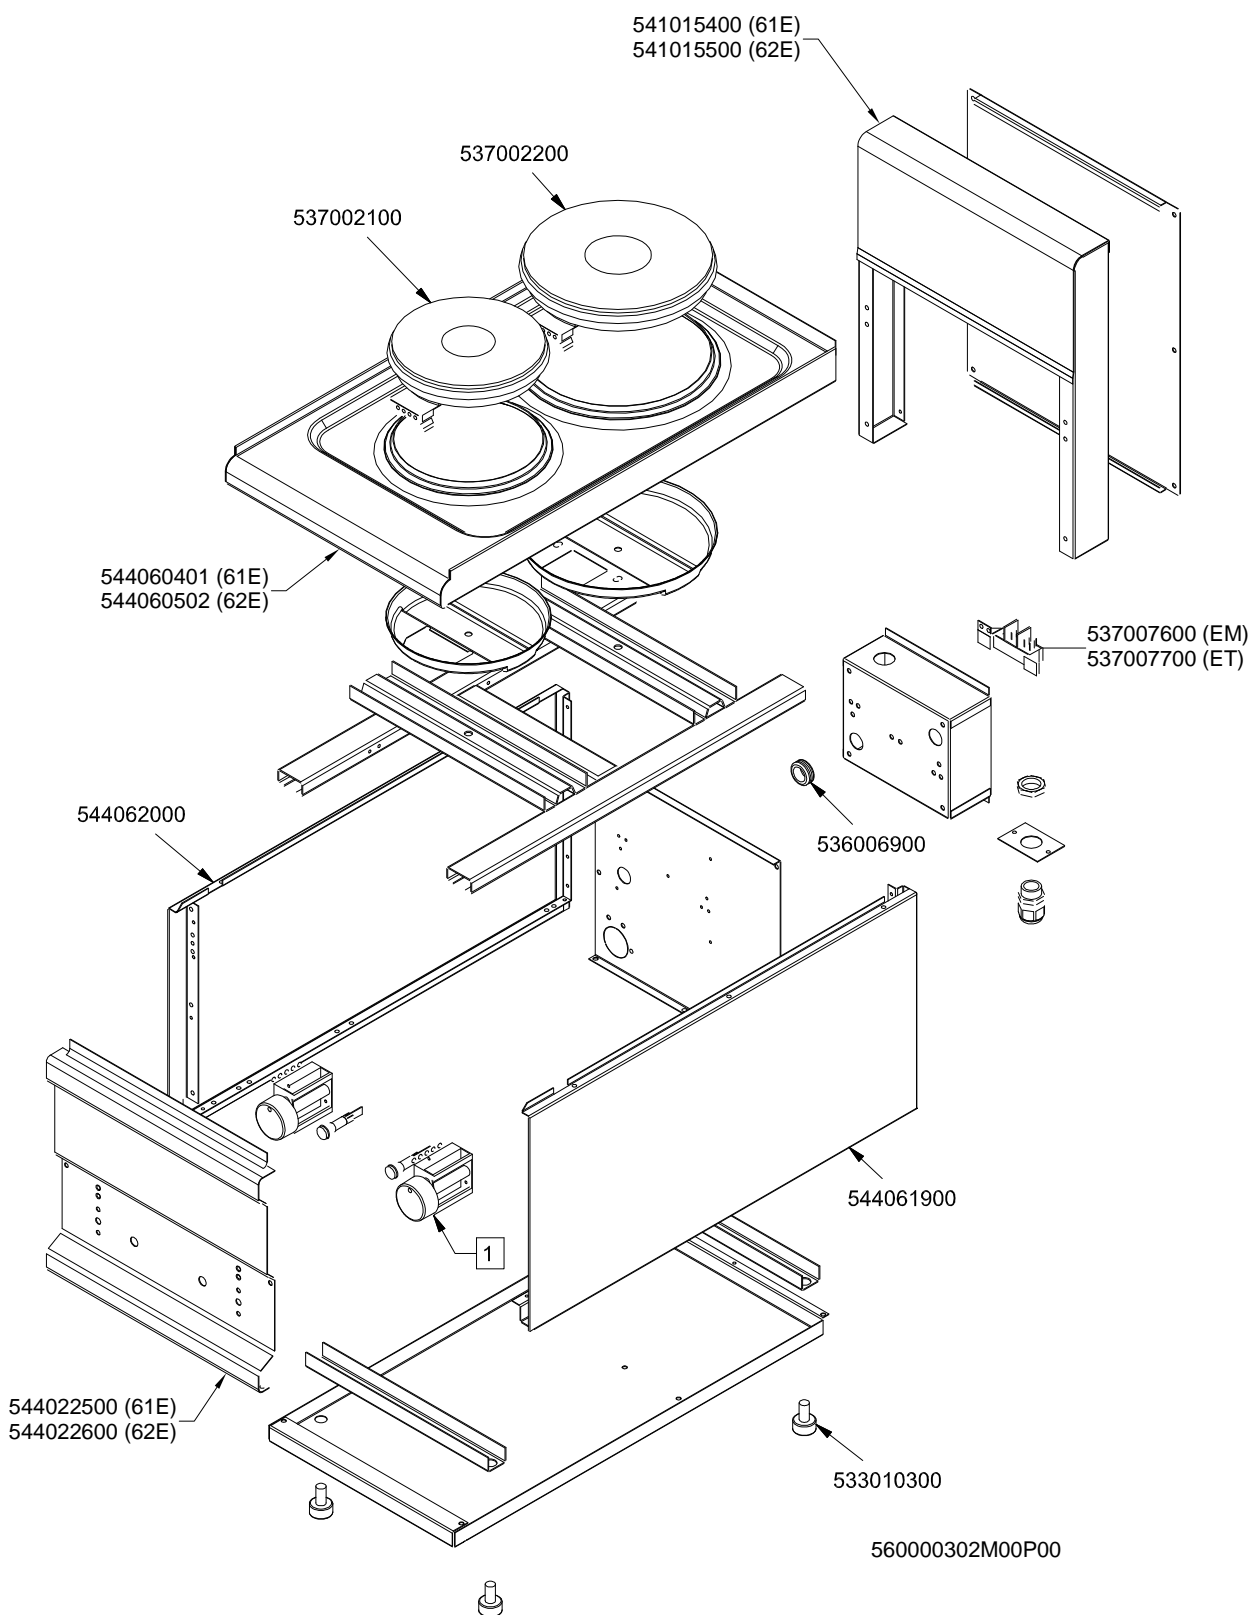

# MAGIC SNACK 60

ELETTRICO / ELECTRIC / ELEKTRO / ELECTRIQUE

PC-61EM PC-62EM PC-62ET N°≥0310

	1
Vedi Pagina See Page Siehe Seite Voir Page Ver Página	130

**PC-E**

Page	Pos	Code	Description
001		541015500	NEUTRAL SPACER 62
001		537002200	ELECTRICAL PLATE D.180 W1500 V230
001		537002100	ELECTRICAL PLATE D.145 W1000 V230
001		544060502	UPPER PLATE NEW PC-62E CF-62E
001		537007700	TERMINAL BLOCK THREEPHASE 40A
001		544062000	LEFT SIDE PANEL 60 LINE
001		536006900	RUBBER CABLE GUIDE D.25MM.HOLE 16MM
001		544022600	CONTROL PANEL PC-2E
001		533010300	ADJUSTABLE FOOT M10*20 D.23
001		544061900	RIGHT SIDE PANEL 60 LINE
002		537000300	COMMUTATOR 7 POSITIONS S.49 16A
002		536002100	KNOB 7 POSITIONS SNACK
002		537014100	WHITE WARNING LIGHT 250V