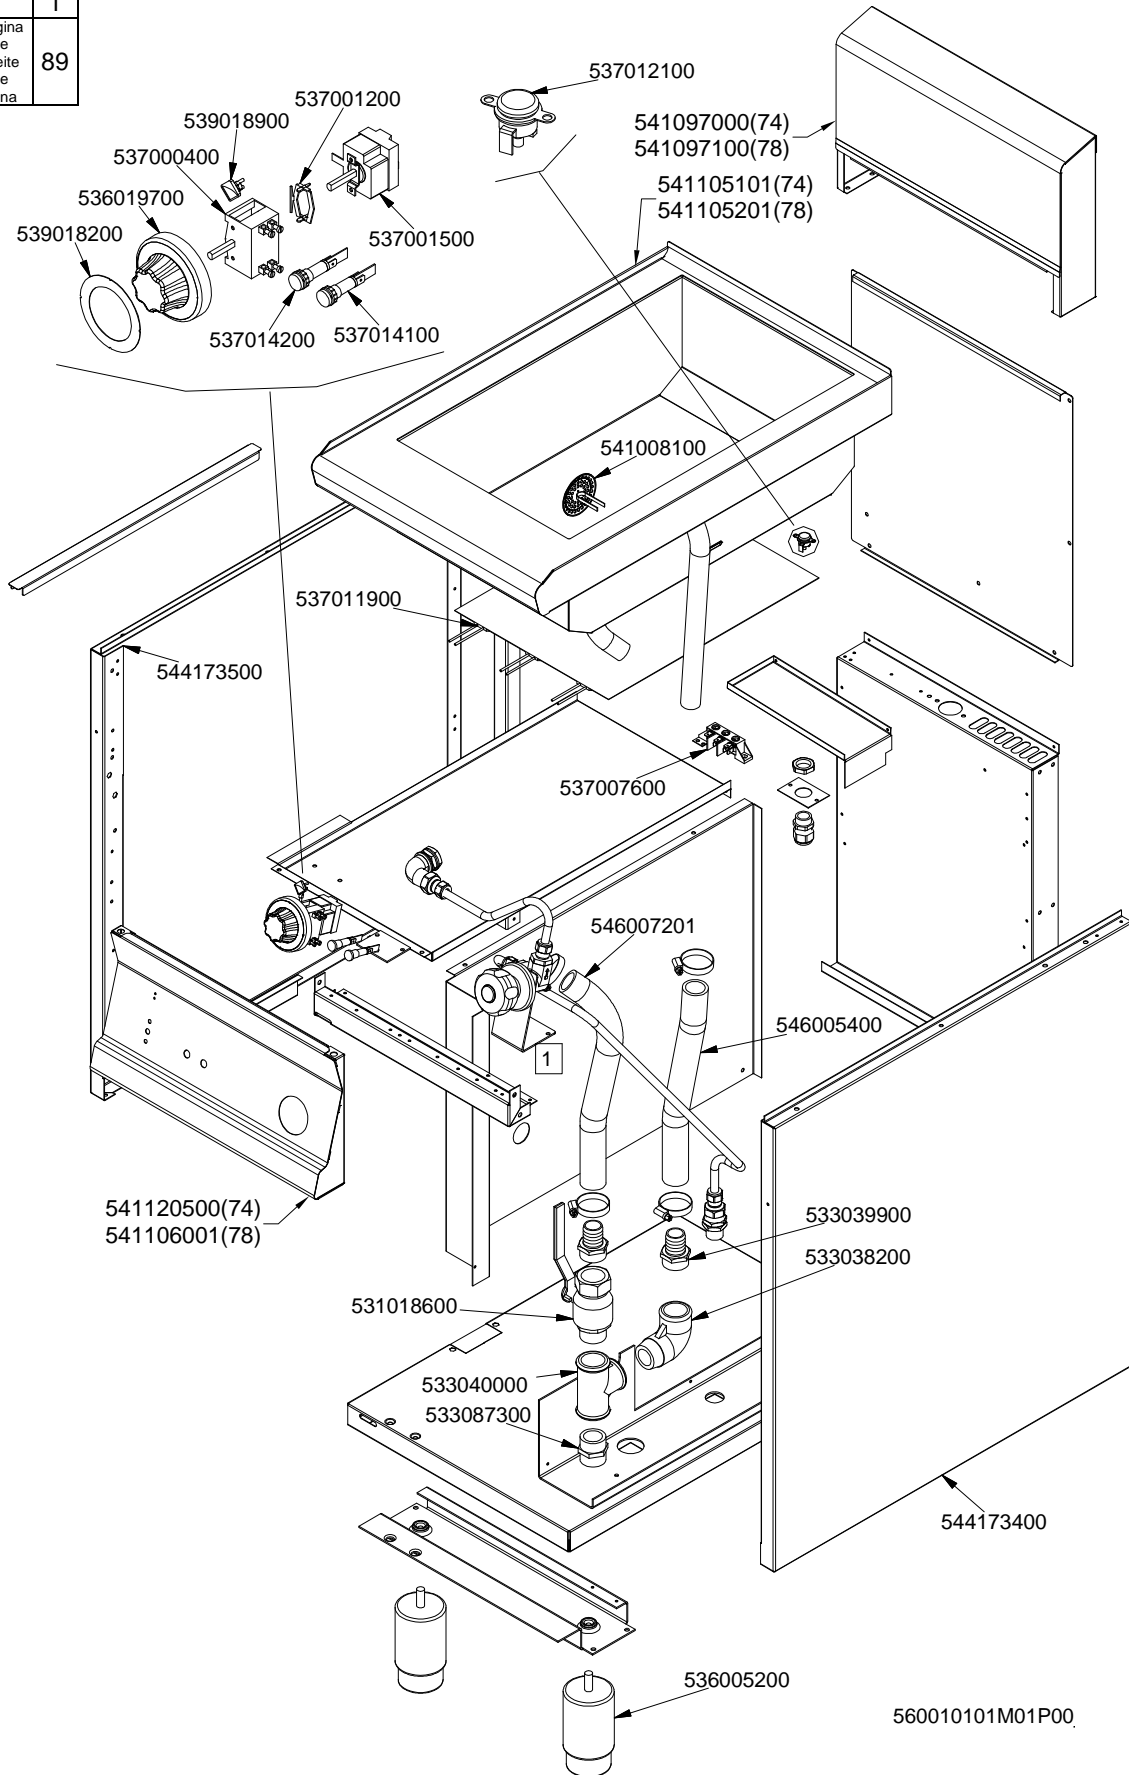

# SUPERLOTUS 70<0601

ELETTRICO / ELECTRIC / ELEKTRO / ELECTRIQUE

## BM-74EM BM-78EM N°>0501

	1
Vedi Pagina See Page Siehe Seite Voir Page Ver Pàgina	89

**BM CP**

560024000M00P00

Page	Pos	Code	Description
001		537012100	TEMPERATURE LIMITING DEVICE 165°C
001		541097100	NEUTRAL SPACER 78
001		541105201	UPPER PLATE BM-78E
001		537001200	FIXING BRACKET FOR THERMOSTAT/COMM.
001		539018900	INDEX FOR KNOB
001		537000400	COMMUTATOR 1POS.SINGLEPHASE S49 16A
001		536019700	BLACK KNOB §70 PIN §6*5
001		539018200	ADHESIVE GRADUATED DISC FOR KNOB
001		537001500	THERMOSTAT 30-90°C SINGLEPHASE
001		537014100	WHITE WARNING LIGHT 250V
001		537014200	GREEN WARNING LIGHT 250V
001		541008100	DRAIN FILTER TANK CP 700LINE
001		537011900	HEATING ELEMENT W650 V230 ICE-FOIL
001		544173500	LEFT SIDE PANEL S.70
001		537007600	TERMINAL BLOCK SINGLEPHASE 40A
001		546007201	RUBBER TUBE §25INT.*§33EXT.*L=360
001		546005400	RUBBER TUBE §25INT.*§33EXT.*L=540
001		533039900	PIPE HOLDER 1" G M D.24
001		533038200	1" G M-F ELBOW FITTING
001		544173400	RIGHT SIDE PANEL S.70
001		541106001	CONTROL PANEL BM-78/98E CP-98BE
001		531018600	BALL VALVE 1"G M-F CPM-62G
001		533040000	1"G F-F-F "T" FITTING
001		533087300	HEXAGONAL BICONE 1G
001		536005200	INOX LEG 2" 120-180 M10
002		533065700	FITTING FOR WATER INPUT 1/2G
002		533048800	GASKET §30*§21*2 FIBRE
002		533048700	NUT 1/2G ZN
002		533050200	90° 1/2 M/F ELBOW FITTING
002		533070700	FITTING 1/2G TUBE D10 + O-RING
002		536012600	GASKET §12,5*§18,5*2 1/2G
002		533079500	
002		533079200	FITTING 1/2G F.TUBE D10 + O-RING
002		531037600	TAP FOR WATER LOADING 1/2"GF CP 90