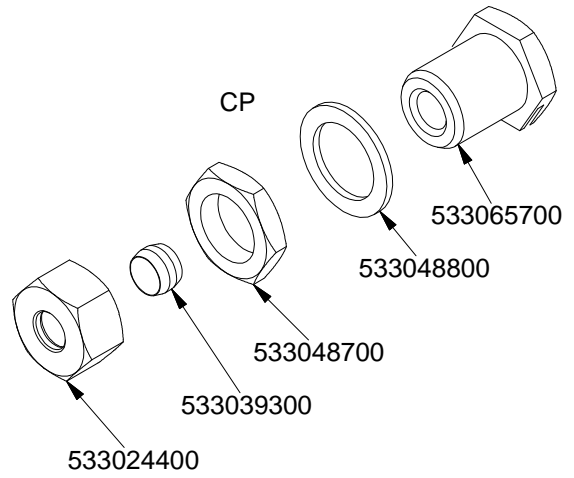

## BM-74EM BM-78EM N°>0501

	1
Vedi Pagina See Page Siehe Seite Voir Page Ver Pàgina	89

**BM CP**

560024000M00P00

Page	Pos	Code	Description
001		537012100	TEMPERATURE LIMITING DEVICE 165°C
001		541097100	NEUTRAL SPACER 78
001		541105201	UPPER PLATE BM-78E
001		537001200	FIXING BRACKET FOR THERMOSTAT/COMM.
001		539018900	INDEX FOR KNOB
001		537000400	COMMUTATOR 1POS.SINGLEPHASE S49 16A
001		536019700	BLACK KNOB §70 PIN §6*5
001		539018200	ADHESIVE GRADUATED DISC FOR KNOB
001		537001500	THERMOSTAT 30-90°C SINGLEPHASE
001		537014100	WHITE WARNING LIGHT 250V
001		537014200	GREEN WARNING LIGHT 250V
001		541008100	DRAIN FILTER TANK CP 700LINE
001		537011900	HEATING ELEMENT W650 V230 ICE-FOIL
001		544173500	LEFT SIDE PANEL S.70
001		537007600	TERMINAL BLOCK SINGLEPHASE 40A
001		546007201	RUBBER TUBE §25INT.*§33EXT.*L=360
001		546005400	RUBBER TUBE §25INT.*§33EXT.*L=540
001		533039900	PIPE HOLDER 1" G M D.24
001		533038200	1" G M-F ELBOW FITTING
001		544173400	RIGHT SIDE PANEL S.70
001		541106001	CONTROL PANEL BM-78/98E CP-98BE
001		531018600	BALL VALVE 1"G M-F CPM-62G
001		533040000	1"G F-F-F "T" FITTING
001		533087300	HEXAGONAL BICONE 1G
001		536005200	INOX LEG 2" 120-180 M10
002		533065700	FITTING FOR WATER INPUT 1/2G
002		533048800	GASKET §30*§21*2 FIBRE
002		533048700	NUT 1/2G ZN
002		533050200	90° 1/2 M/F ELBOW FITTING
002		533070700	FITTING 1/2G TUBE D10 + O-RING
002		536012600	GASKET §12,5*§18,5*2 1/2G
002		533079500	
002		533079200	FITTING 1/2G F.TUBE D10 + O-RING
002		531037600	TAP FOR WATER LOADING 1/2"GF CP 90