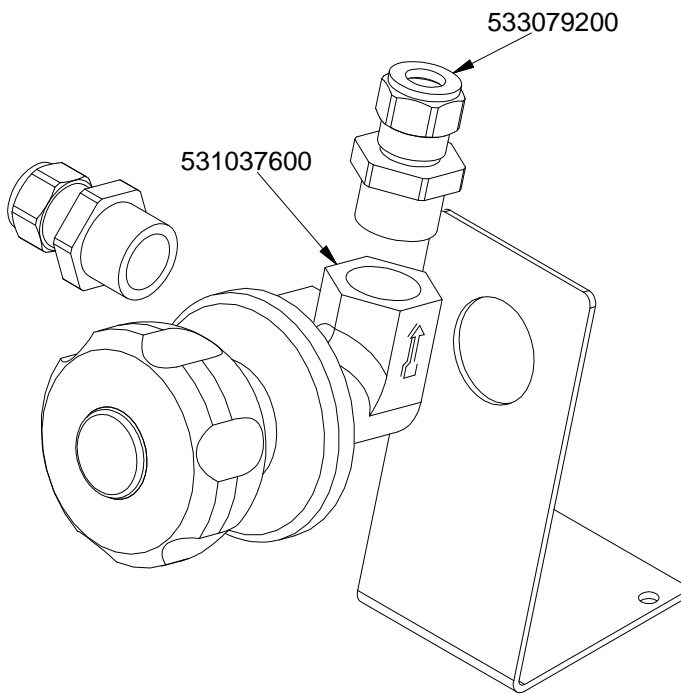

# SUPERLOTUS 70<0601

ELETTRICO / ELECTRIC / ELEKTRO / ELECTRIQUE

## BM-74EM BM-78EM N°>0501

	1
Vedi Pagina See Page Siehe Seite Voir Page Ver Pàgina	89

**BM CP**

560024000M00P00

Page	Pos	Code	Description
001		537012100	TEMPERATURE LIMITING DEVICE 165°C
001		541097100	NEUTRAL SPACER 78
001		541105201	UPPER PLATE BM-78E
001		537001200	FIXING BRACKET FOR THERMOSTAT/COMM.
001		539018900	INDEX FOR KNOB
001		537000400	COMMUTATOR 1POS.SINGLEPHASE S49 16A
001		536019700	BLACK KNOB §70 PIN §6*5
001		539018200	ADHESIVE GRADUATED DISC FOR KNOB
001		537001500	THERMOSTAT 30-90°C SINGLEPHASE
001		537014100	WHITE WARNING LIGHT 250V
001		537014200	GREEN WARNING LIGHT 250V
001		541008100	DRAIN FILTER TANK CP 700LINE
001		537011900	HEATING ELEMENT W650 V230 ICE-FOIL
001		544173500	LEFT SIDE PANEL S.70
001		537007600	TERMINAL BLOCK SINGLEPHASE 40A
001		546007201	RUBBER TUBE §25INT.*§33EXT.*L=360
001		546005400	RUBBER TUBE §25INT.*§33EXT.*L=540
001		533039900	PIPE HOLDER 1" G M D.24
001		533038200	1" G M-F ELBOW FITTING
001		544173400	RIGHT SIDE PANEL S.70
001		541106001	CONTROL PANEL BM-78/98E CP-98BE
001		531018600	BALL VALVE 1"G M-F CPM-62G
001		533040000	1"G F-F-F "T" FITTING
001		533087300	HEXAGONAL BICONE 1G
001		536005200	INOX LEG 2" 120-180 M10
002		533065700	FITTING FOR WATER INPUT 1/2G
002		533048800	GASKET §30*§21*2 FIBRE
002		533048700	NUT 1/2G ZN
002		533050200	90° 1/2 M/F ELBOW FITTING
002		533070700	FITTING 1/2G TUBE D10 + O-RING
002		536012600	GASKET §12,5*§18,5*2 1/2G
002		533079500	
002		533079200	FITTING 1/2G F.TUBE D10 + O-RING
002		531037600	TAP FOR WATER LOADING 1/2"GF CP 90