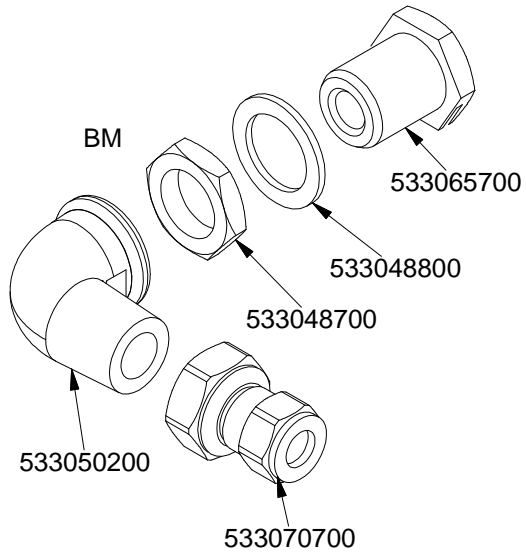

# SUPERLOTUS 70<0601

ELETTRICO / ELECTRIC / ELEKTRO / ELECTRIQUE

## BM-74EM BM-78EM N°>0501

	1
Vedi Pagina See Page Siehe Seite Voir Page Ver Pàgina	89

**BM CP**

560024000M00P00

Page	Pos	Code	Description
001		537012100	TEMPERATURE LIMITING DEVICE 165°C
001		541097100	NEUTRAL SPACER 78
001		541105201	UPPER PLATE BM-78E
001		537001200	FIXING BRACKET FOR THERMOSTAT/COMM.
001		539018900	INDEX FOR KNOB
001		537000400	COMMUTATOR 1POS.SINGLEPHASE S49 16A
001		536019700	BLACK KNOB §70 PIN §6*5
001		539018200	ADHESIVE GRADUATED DISC FOR KNOB
001		537001500	THERMOSTAT 30-90°C SINGLEPHASE
001		537014100	WHITE WARNING LIGHT 250V
001		537014200	GREEN WARNING LIGHT 250V
001		541008100	DRAIN FILTER TANK CP 700LINE
001		537011900	HEATING ELEMENT W650 V230 ICE-FOIL
001		544173500	LEFT SIDE PANEL S.70
001		537007600	TERMINAL BLOCK SINGLEPHASE 40A
001		546007201	RUBBER TUBE §25INT.*§33EXT.*L=360
001		546005400	RUBBER TUBE §25INT.*§33EXT.*L=540
001		533039900	PIPE HOLDER 1" G M D.24
001		533038200	1" G M-F ELBOW FITTING
001		544173400	RIGHT SIDE PANEL S.70
001		541106001	CONTROL PANEL BM-78/98E CP-98BE
001		531018600	BALL VALVE 1"G M-F CPM-62G
001		533040000	1"G F-F-F "T" FITTING
001		533087300	HEXAGONAL BICONE 1G
001		536005200	INOX LEG 2" 120-180 M10
002		533065700	FITTING FOR WATER INPUT 1/2G
002		533048800	GASKET §30*§21*2 FIBRE
002		533048700	NUT 1/2G ZN
002		533050200	90° 1/2 M/F ELBOW FITTING
002		533070700	FITTING 1/2G TUBE D10 + O-RING
002		536012600	GASKET §12,5*§18,5*2 1/2G
002		533079500	
002		533079200	FITTING 1/2G F.TUBE D10 + O-RING
002		531037600	TAP FOR WATER LOADING 1/2"GF CP 90