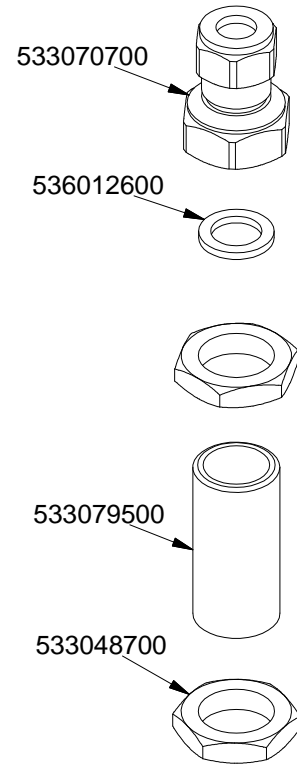

# SUPERLOTUS 70<0601

ELETTRICO / ELECTRIC / ELEKTRO / ELECTRIQUE

## BM-74EM BM-78EM N°>0501

	1
Vedi Pagina See Page Siehe Seite Voir Page Ver Pàgina	89

**BM CP**

560024000M00P00

Page	Pos	Code	Description
001		537012100	TEMPERATURE LIMITING DEVICE 165°C
001		541097100	NEUTRAL SPACER 78
001		541105201	UPPER PLATE BM-78E
001		537001200	FIXING BRACKET FOR THERMOSTAT/COMM.
001		539018900	INDEX FOR KNOB
001		537000400	COMMUTATOR 1POS.SINGLEPHASE S49 16A
001		536019700	BLACK KNOB §70 PIN §6*5
001		539018200	ADHESIVE GRADUATED DISC FOR KNOB
001		537001500	THERMOSTAT 30-90°C SINGLEPHASE
001		537014100	WHITE WARNING LIGHT 250V
001		537014200	GREEN WARNING LIGHT 250V
001		541008100	DRAIN FILTER TANK CP 700LINE
001		537011900	HEATING ELEMENT W650 V230 ICE-FOIL
001		544173500	LEFT SIDE PANEL S.70
001		537007600	TERMINAL BLOCK SINGLEPHASE 40A
001		546007201	RUBBER TUBE §25INT.*§33EXT.*L=360
001		546005400	RUBBER TUBE §25INT.*§33EXT.*L=540
001		533039900	PIPE HOLDER 1" G M D.24
001		533038200	1" G M-F ELBOW FITTING
001		544173400	RIGHT SIDE PANEL S.70
001		541106001	CONTROL PANEL BM-78/98E CP-98BE
001		531018600	BALL VALVE 1"G M-F CPM-62G
001		533040000	1"G F-F-F "T" FITTING
001		533087300	HEXAGONAL BICONE 1G
001		536005200	INOX LEG 2" 120-180 M10
002		533065700	FITTING FOR WATER INPUT 1/2G
002		533048800	GASKET §30*§21*2 FIBRE
002		533048700	NUT 1/2G ZN
002		533050200	90° 1/2 M/F ELBOW FITTING
002		533070700	FITTING 1/2G TUBE D10 + O-RING
002		536012600	GASKET §12,5*§18,5*2 1/2G
002		533079500	
002		533079200	FITTING 1/2G F.TUBE D10 + O-RING
002		531037600	TAP FOR WATER LOADING 1/2"GF CP 90