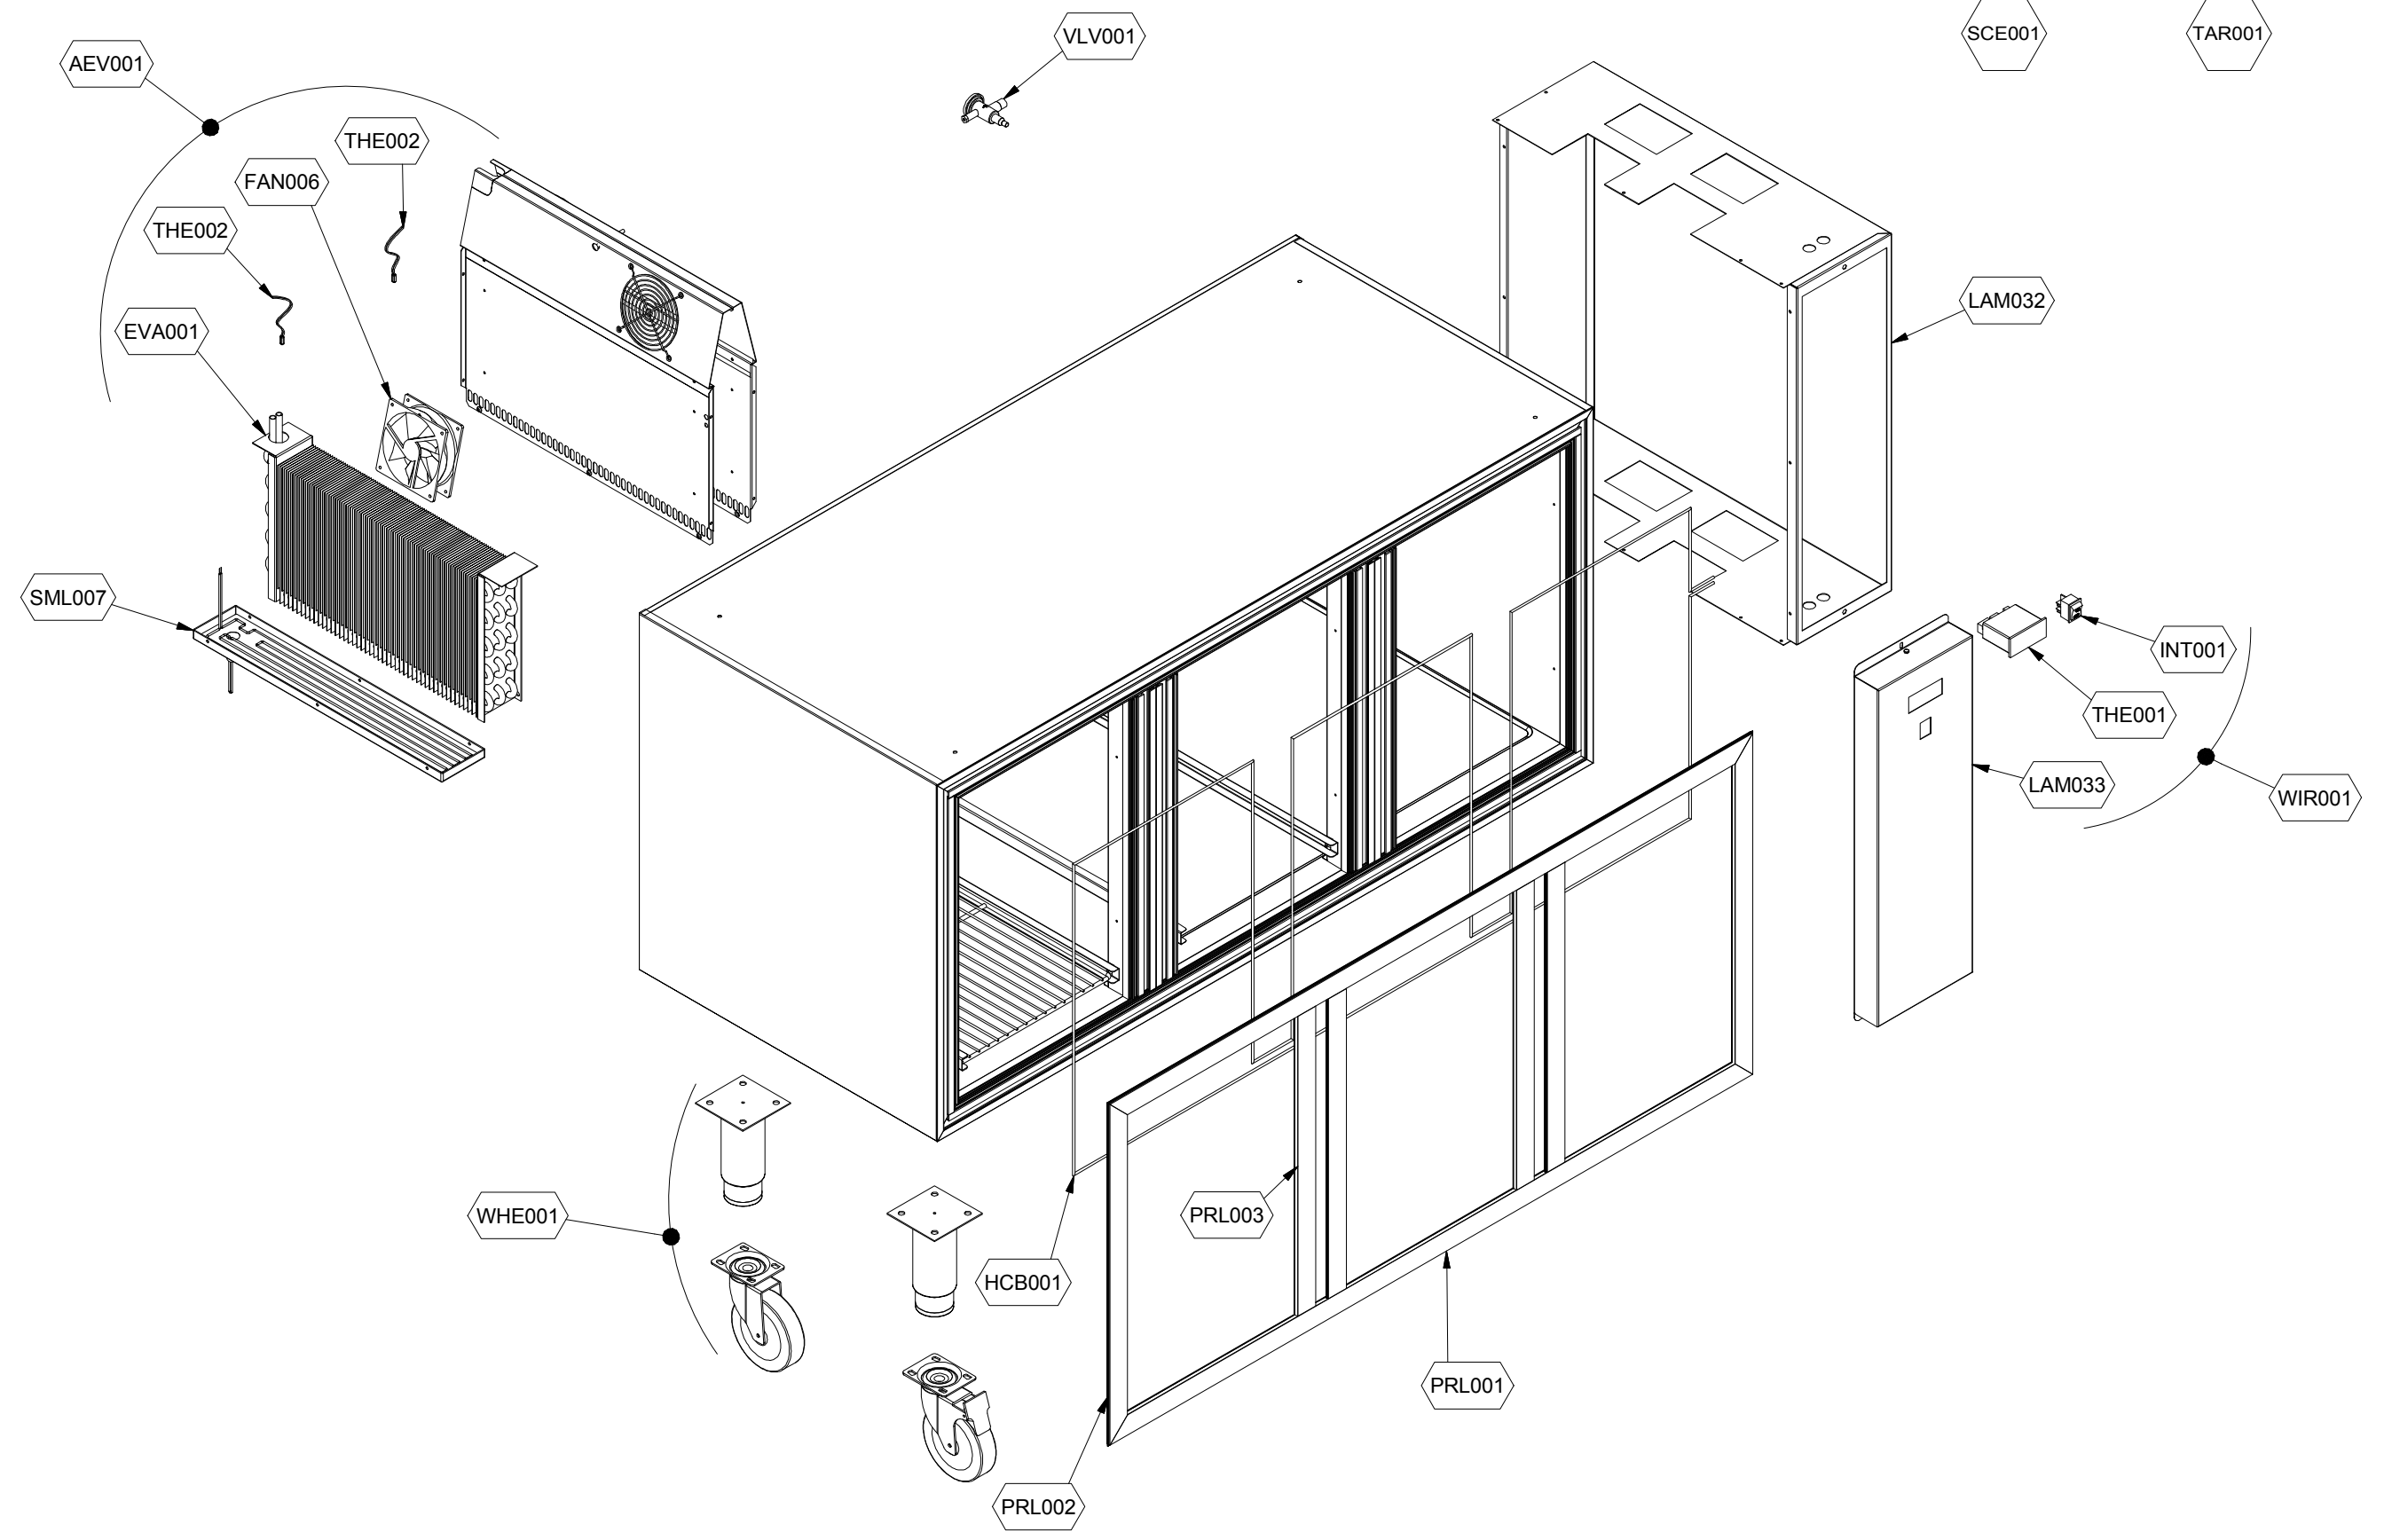

PARAM.

OPTIONAL

SCE001

TAR001

OPT