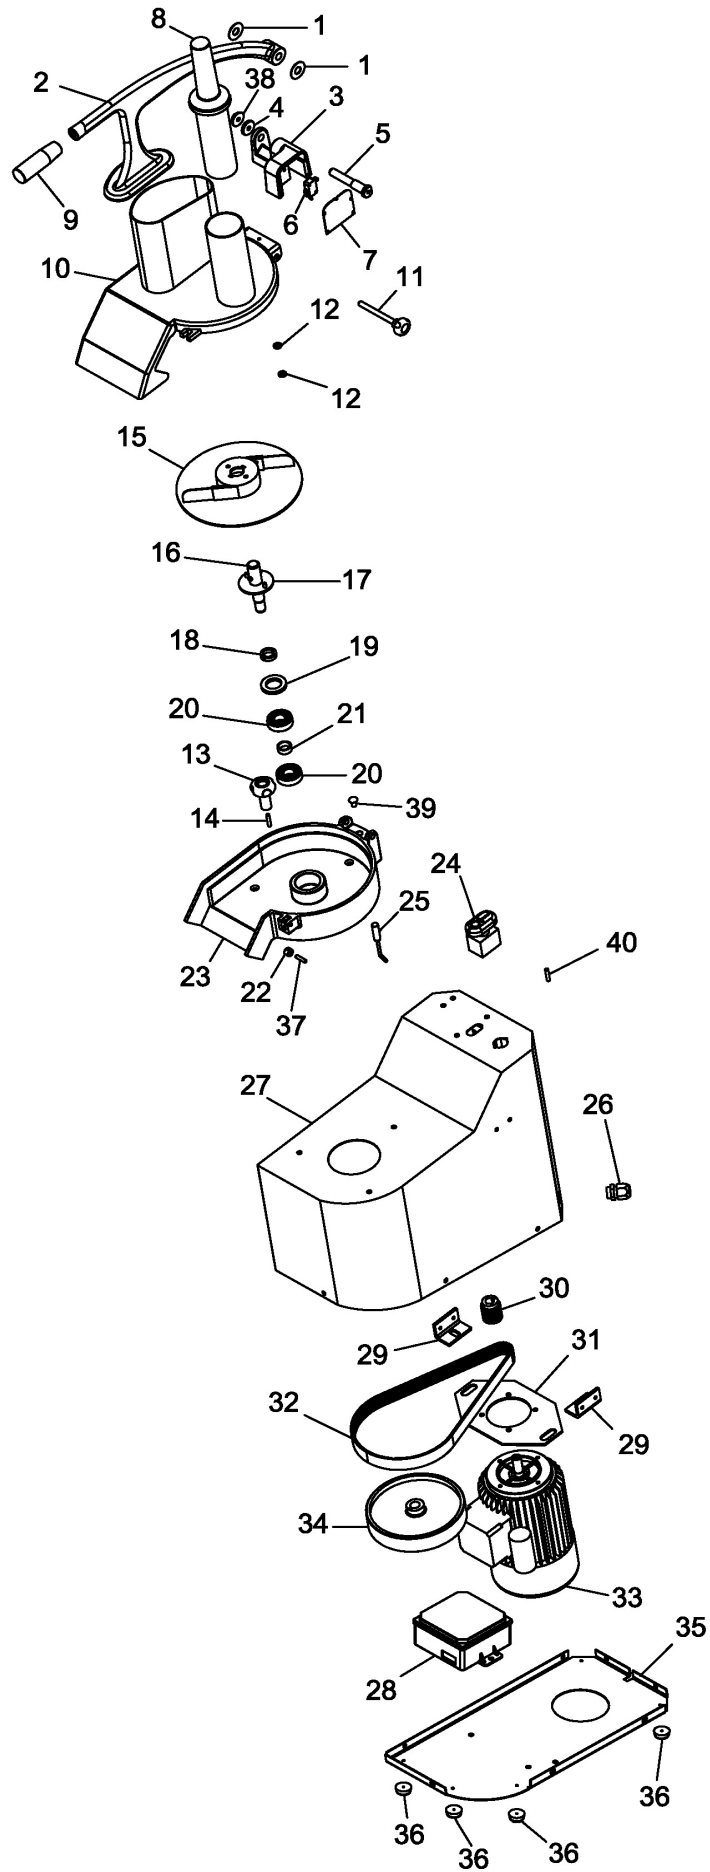

TV2000R-3000-2500

TV2000R-3000-2500

Pos. Ref.	Codice Code		Caratteristiche Features	Descrizione Description	
1	SL3274			Rosetta	Washer
2	SL3178			Pressore	Lever press
3	SL3177			Supporto	Support
4	SL1497			Rosetta	Washer
5	SL3176			Perno	Pivot
6	SL0885	●		Microinterruttore	Microswitch
7	SL3180			Coperchio	Cover
8	SL0841	●		Pestello	Pusher
9	SL0106			Impugnatura	Grip
10	SL3424		TV2000R-3000 (Stainless steel)	Bocca	Casing
10	SL3464		TV2500 (Plastic)	Bocca	Casing
11	SL3258		TV2000R	Pomello	Knob
12	SL3425		TV2000R	Magnete	Magnet
13	SL1838	●	TV2000R-3000	Pomello	Knob
13	SL3626		TV2500	Pomello	Knob
14	SL1074		M5x25 A2 (TV2000R-3000)	Grano	Grub screw
14	SL3625		M5x35 A2 (TV2500)	Grano	Grub screw
15	SL0843	●	Low	Disco espulsore	Ejector disk
15	SA2700	●	High	Disco espulsore	Ejector disk
16	SL1360			Albero	Shaft
17	SL1373			Rosetta	Washer
18	SL1376			Spessore	Shim
19	SL1380		∅25x∅40x6	Paraolio	Oil seal
20	SL0131		6204 2RS	Cuscinetto	Bearing
21	SL1381			Spessore	Shim
22	SL1388			Anello	Ring
23	SL3174			Corpo	Body
24	SL0891	●	Start-stop (TV2000R-3000)	Pulsante	Push button
24	SA1048		Assembly (TV2500)	Scheda elettronica	Electronic card
25	32W3240		TV2000R	Microinterruttore	Microswitch
26	SL1668		PG11	Pressacavo	Cable clamp
27	SL3540		TV2000R	Carcassa	Housing
27	SL3171		TV3000	Carcassa	Housing
27	SL3469		TV2500	Carcassa	Housing
28	SA1240	●	400V/3Ph/50-60Hz (TV2000R-3000)	Impianto elettrico	Electric installation
28	SA1250	●	230V/1Ph/50-60Hz (TV2000R-3000)	Impianto elettrico	Electric installation
29	SL3184			Staffa	Bracket
30	36G0030			Puleggia	Pulley
31	SL1467			Flangia	Flange
32	SL1473	●	Poly V-762 j10	Cinghia	Belt
33	SL1471		400V/3Ph/50Hz	Motore	Motor
33	SL1470		230V/1Ph/50Hz	Motore	Motor
34	36G6600			Puleggia	Pulley
35	SL3179			Fondo	Bottom
36	SL0235	●		Piedino	Foot
37	SL1391		∅5x22 A2	Spina	Pin
38	SL3575R0			Rosetta	Washer
39	SL2549			Tappo	Tap
40	SL3867			Distanziale	Spacer

(*) : fuori produzione / out of production

● : ricambio consigliato / spare part suggested