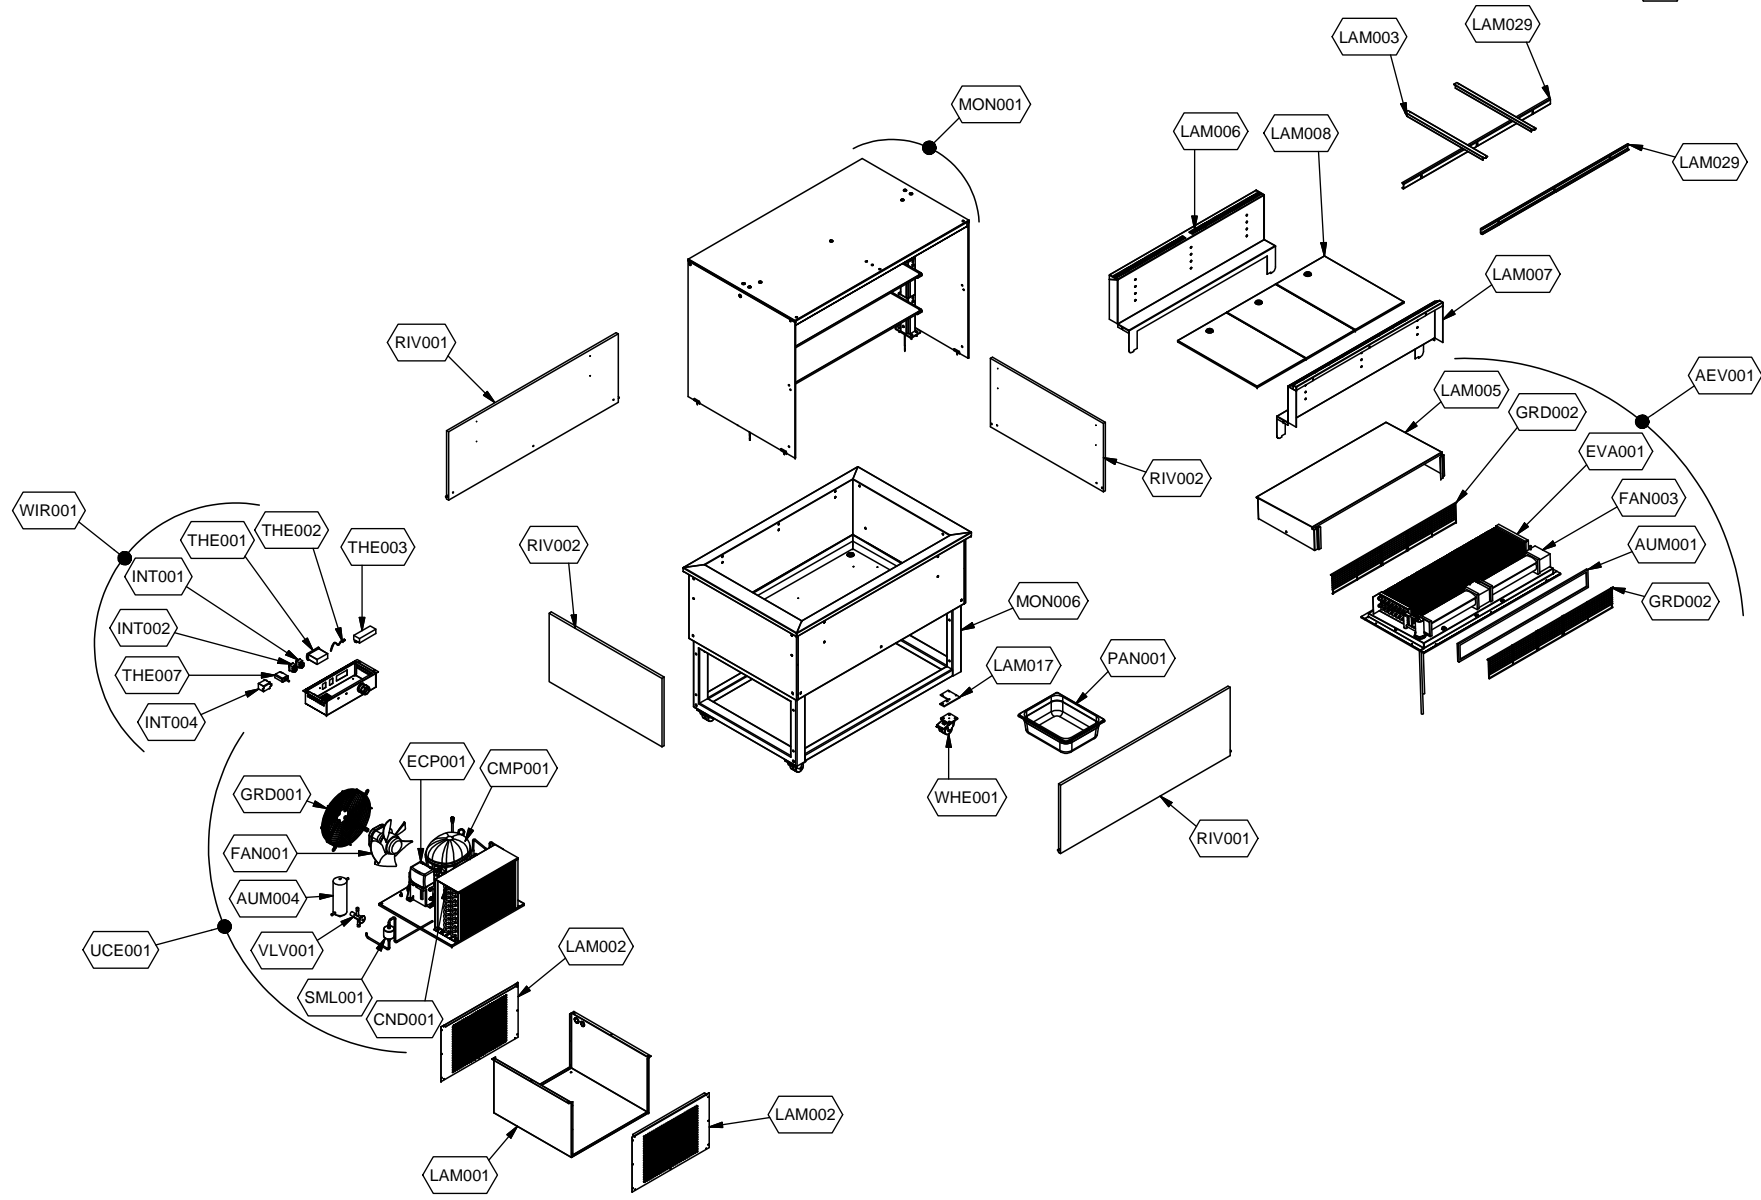

cookmax+

start!

Kühlung

Self-Service-Kühlvitrine mit Schiebetüren

Artikel-Nr.

651158 (9BESS3FIFCA20 / ES-BLUE PLAT 3C DS)

Explosionszeichnung / Ersatzteile

Bitte bei Ersatzteilbestellung immer Artikelnummer und Seriennummer mit angeben!

	PARAM.	OPTIONAL
⚡		
SCE001	TAR001	OPT

	PARAM.	OPTIONAL

Cod. OPT020

Denominazione: ESPLOSO ACCESSORI PLATINUM

Data: 16/06/14

INDICE DI MODIFICA: 00

	PARAM.	OPTIONAL
SCE001	TAR001	OPT

Exploded View

Validity: 08/04/2016

9BESS3FIFCA20 ESSENCE 3I VASCA REF.VENT L.CHERRY PLATI

ESP822 ESSENCE BLUE PLATINUM 3-1

Ref. Drawing	Code	Description
AEV001	73688952	ASS.EVAP.VETRINA RINF.DROP-IN 3/1
AUM001	74837151	FILTRO ARIA EVAP.VENT RINF.DROP-IN 3/1
AUM004	74700708	SERBATOIO VERT.L.0,58(65/204VS00)
CMP001	74865634	COMPR.NT6226GK MBP CSCR 230V/50HZ R404A
CND001	74837117	CONDENS.400X108XH286 11TX5R3/8"PA3.2MM
DRS001	73668622	ASS.PORTA VETRO VETRINA+MAGNETE 3-1
ECP001	74867018	PARTI ELETTR.COMPR. NT6226GK
EVA001	74839122	EVAP.VENT.DROP-IN 3-4/1
FAN001	74845180	VENTIL.FMI WE5G25A23M451E+GRIGLIA
FAN003	74845038	VEN.EMMEVI TGA 60/3-300/40 055V 230V 51W
GLS001	74776782	CR.DRITTO SUP.P.S.VETRINA DROP-IN 3/1
GLS004	74776292	CR.DRITTO FIANCO P.S.VETRINA DROP-IN
GLS006	74776642	CR.MENSOLA PIANO SUP. VETR. DROP-IN 3-1
GLS007	74776632	CR.MENSOLA PIANO MED. VETR. DROP-IN 3-1
GLS008	74776662	CONVOGLIATORE ARIA VETRINA DROP-IN 3/1
GRD001	74845182	GRIGLIA FE.A CESTELLO X VENT.D.250
GRD002	74847181	GRIGLIA EVAP.VENT.RINF.DROP-IN 3/1
INT001	74742008	INT.NERO ON-OFF 16A SH JS-608FA-O-B-6
INT002	74742017	INTERR.ARANC.LAMP 16A B418C1H1X0000 MOLV
INT004	75956088	RELE FINDER 30A 65-31 230V 50-60HZ
LAM001	72539780	LAM.SUPP.UCE BA VENT.RINF.3/1 DROP-IN
LAM002	72539782	GRIGLIA AEREAZ.BA VENT.RINF.3/1 DROP-IN
LAM003	72556044	LAM.SUPP.VASCH.GRBF 151 530*20
LAM005	72539391	LAM.COP.EVAP.RINF.DROP-IN 3/1
LAM006	72538682	CONVOGLI.ARIA POST.VET.RINF.DROP-IN 3/1
LAM007	72538672	CONVOGLI.ARIA ANT.VET.RINF.DROP-IN 3/1
LAM008	74707262	VASSOIO VASCA VENTILATA DROP-IN