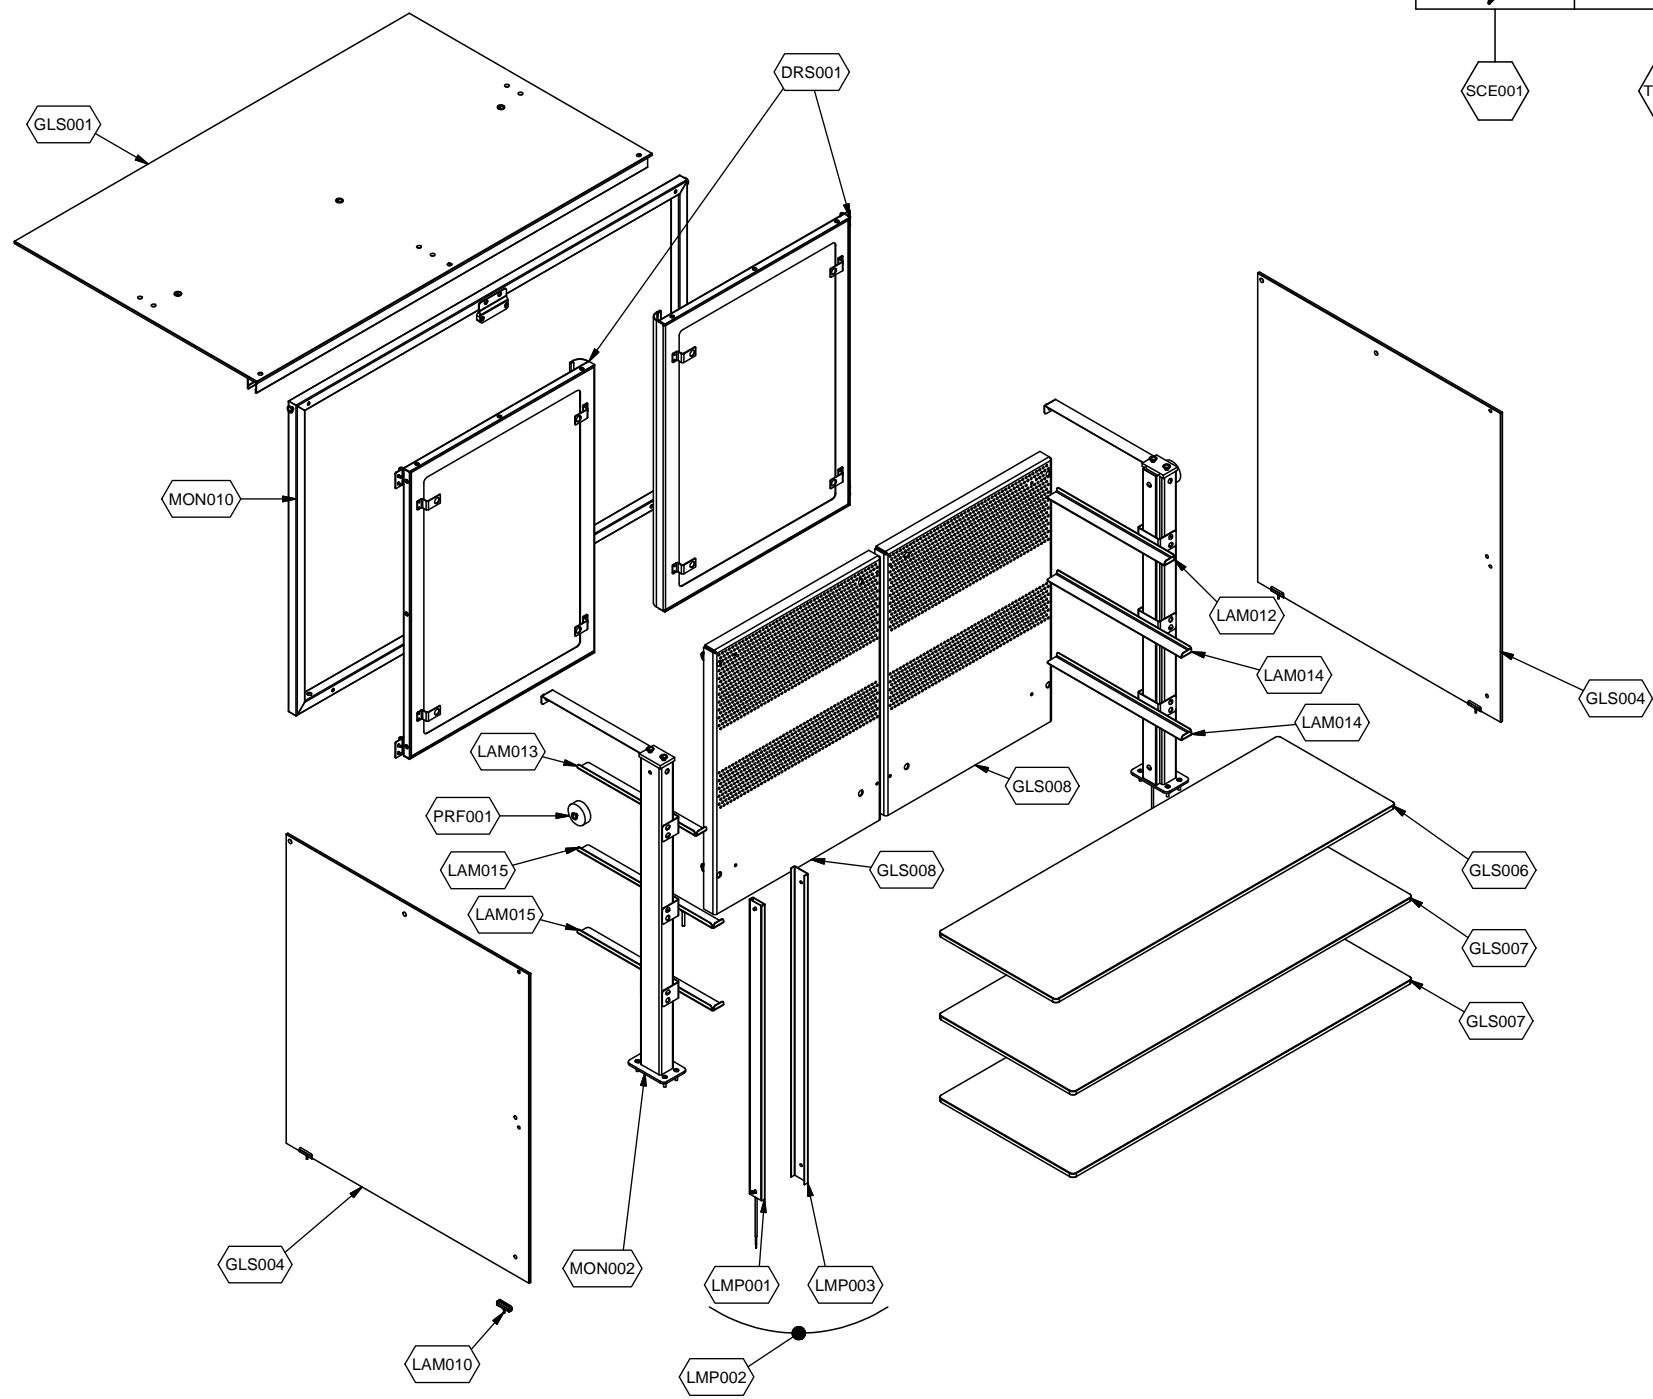

cookmax+

start!

Kühlung

Self-Service-Kühlvitrine mit Schiebetüren

Artikel-Nr.

651158 (9BESS3FIFCA20 / ES-BLUE PLAT 3C DS)

Explosionszeichnung / Ersatzteile

Bitte bei Ersatzteilbestellung immer Artikelnummer und Seriennummer mit angeben!

	PARAM.	OPTIONAL
⚡		
SCE001	TAR001	OPT

	PARAM.	OPTIONAL

Cod. OPT020

Denominazione: ESPLOSO ACCESSORI PLATINUM

Data: 16/06/14

INDICE DI MODIFICA: 00

	PARAM.	OPTIONAL
SCE001	TAR001	OPT

Exploded View