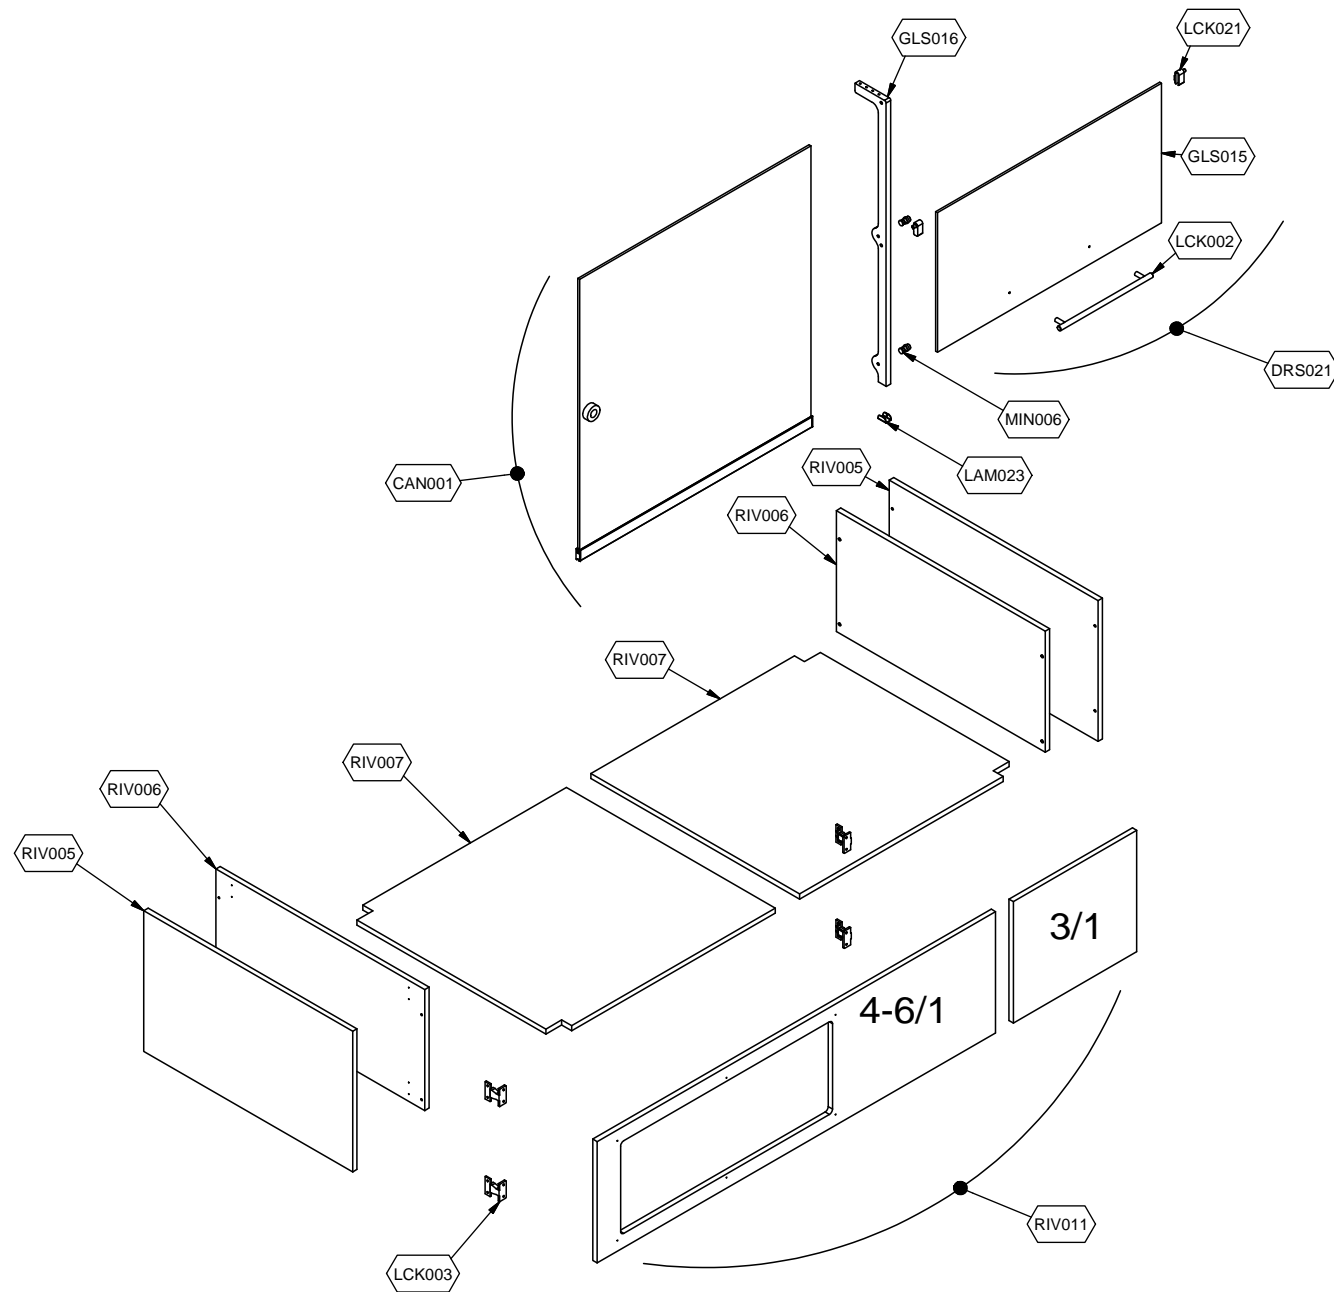

Cod. OPT020

Denominazione: ESPLOSO ACCESSORI PLATINUM

Data: 16/06/14

INDICE DI MODIFICA: 00

	PARAM.	OPTIONAL
SCE001	TAR001	OPT