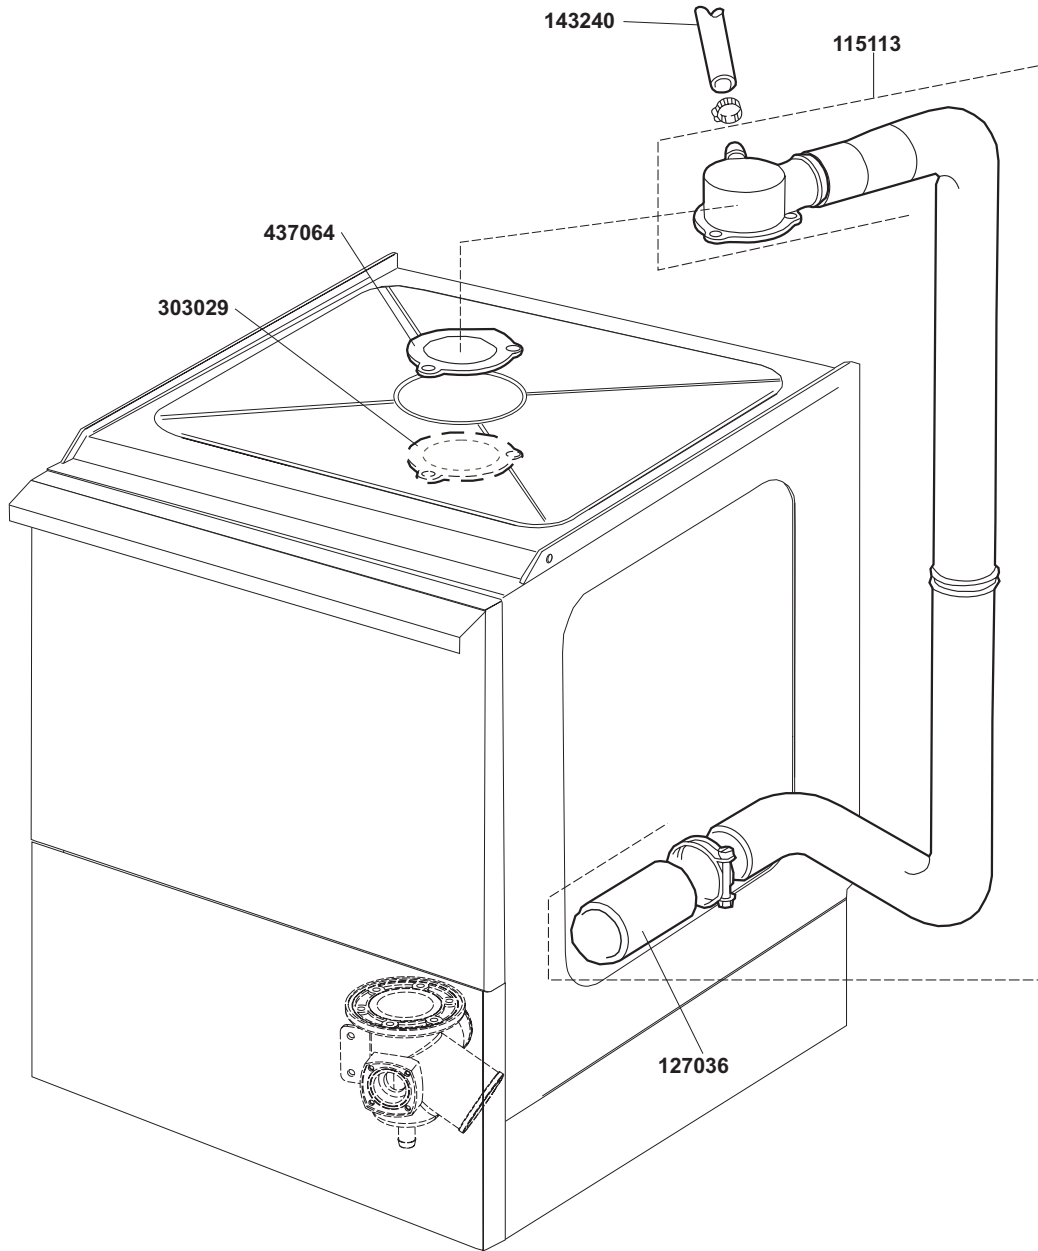

GREENWASH

**SPARE PARTS CATALOGUE
ERSATZTEILKATALOG
CATALOGUE PIECES DETACHEES
CATALOGO PARTI RICAMBIO
CATALOGO DE PIEZAS DE RECAMBIO
CATALOGO PEÇAS DE REPOSICAO**

P500

18-02-2005

★ OPTIONAL

6

B. 237

130109 (230V- 50Hz)