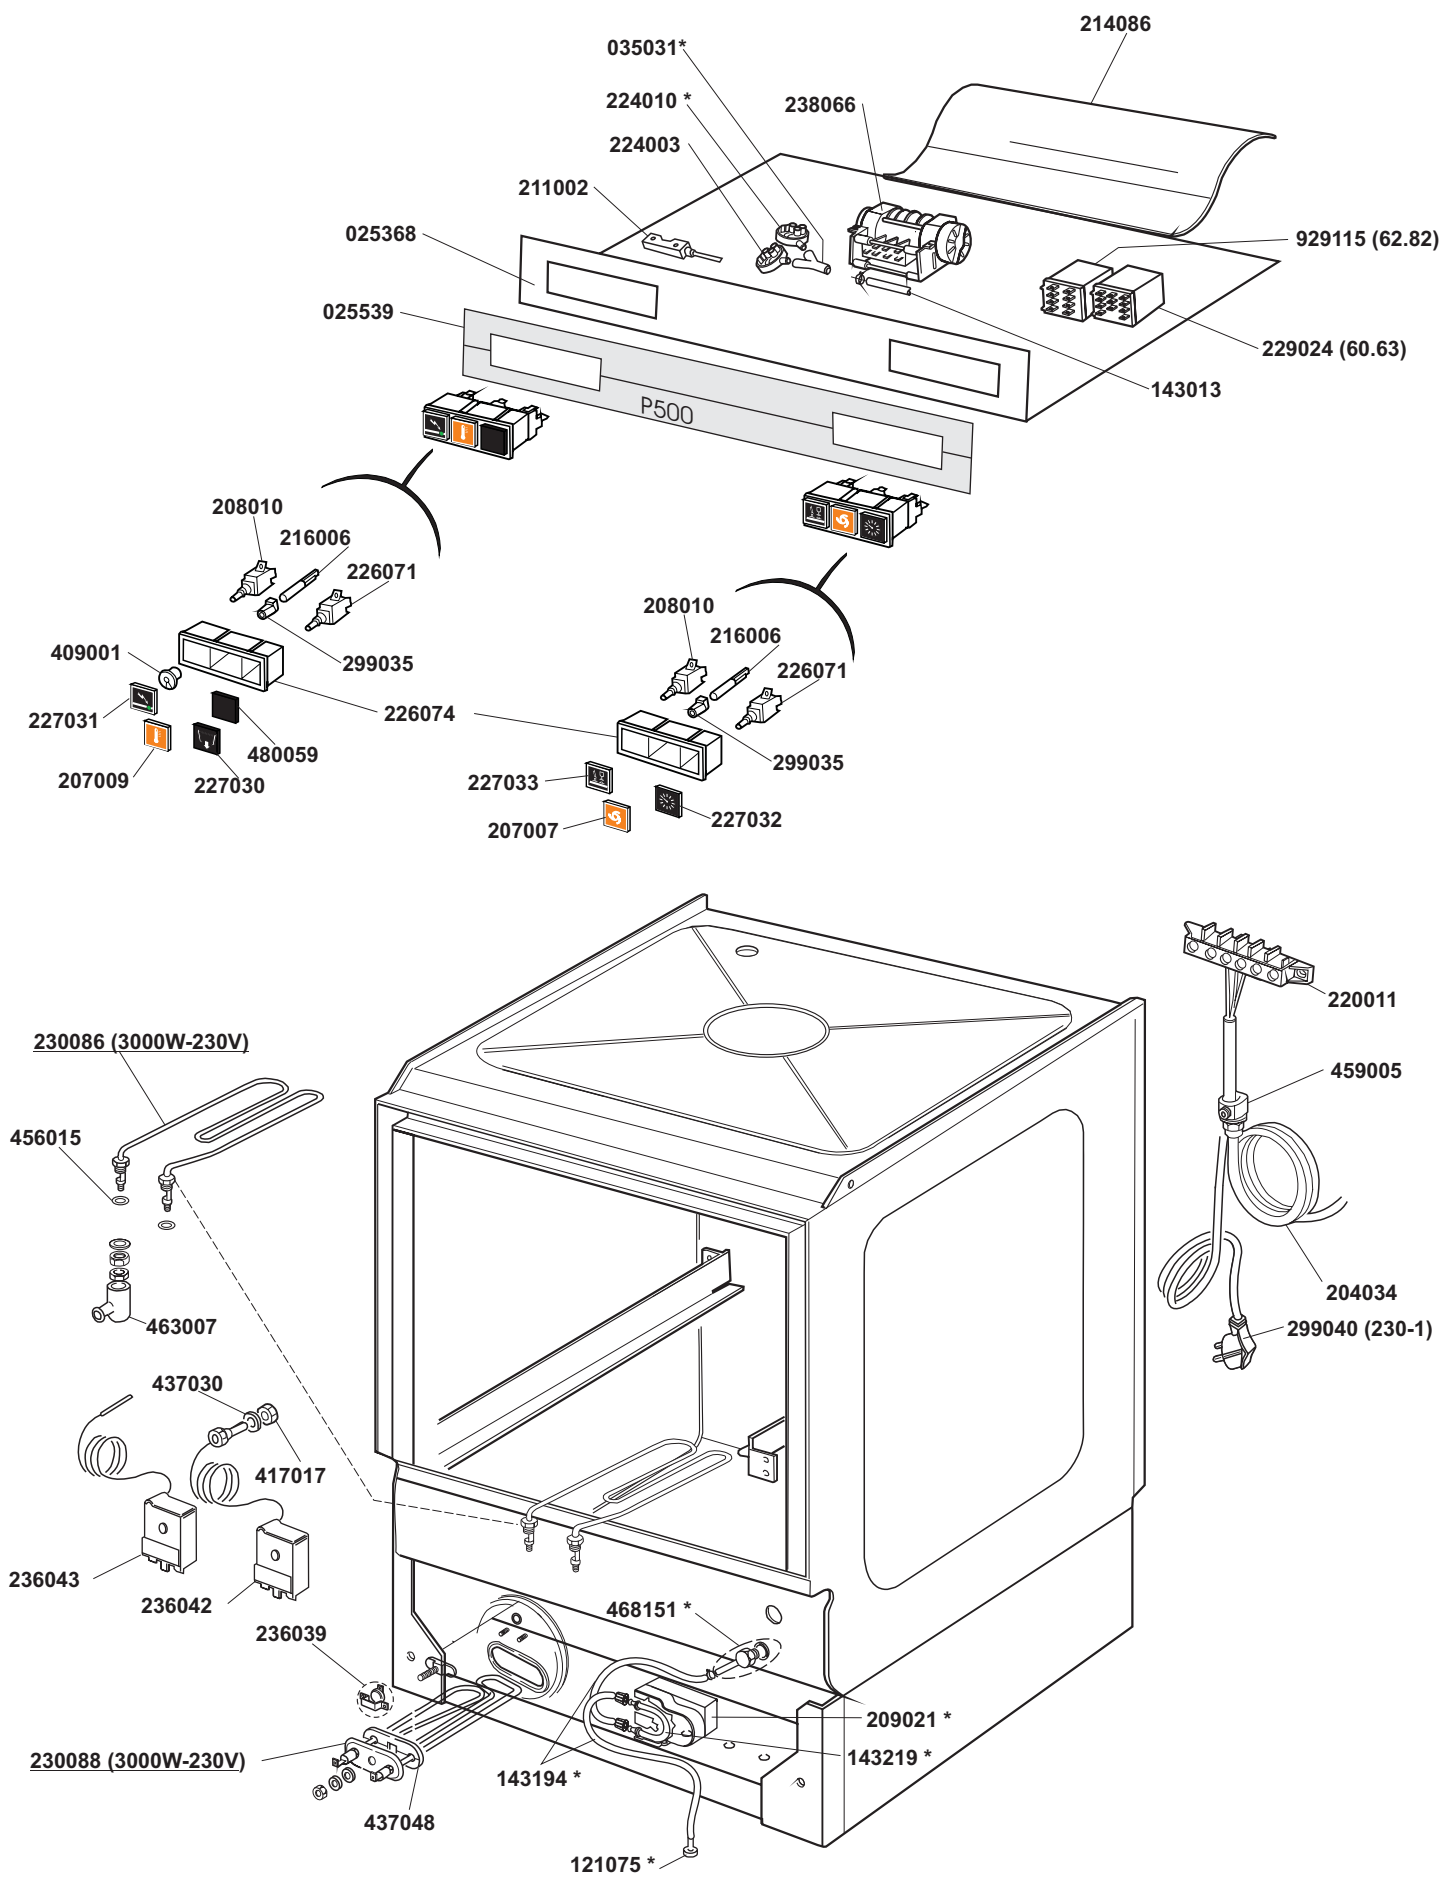

GREENWASH

**SPARE PARTS CATALOGUE
ERSATZTEILKATALOG
CATALOGUE PIECES DETACHEES
CATALOGO PARTI RICAMBIO
CATALOGO DE PIEZAS DE RECAMBIO
CATALOGO PEÇAS DE REPOSICAO**

P500

18-02-2005

★ OPTIONAL

6

B. 237

130109 (230V- 50Hz)