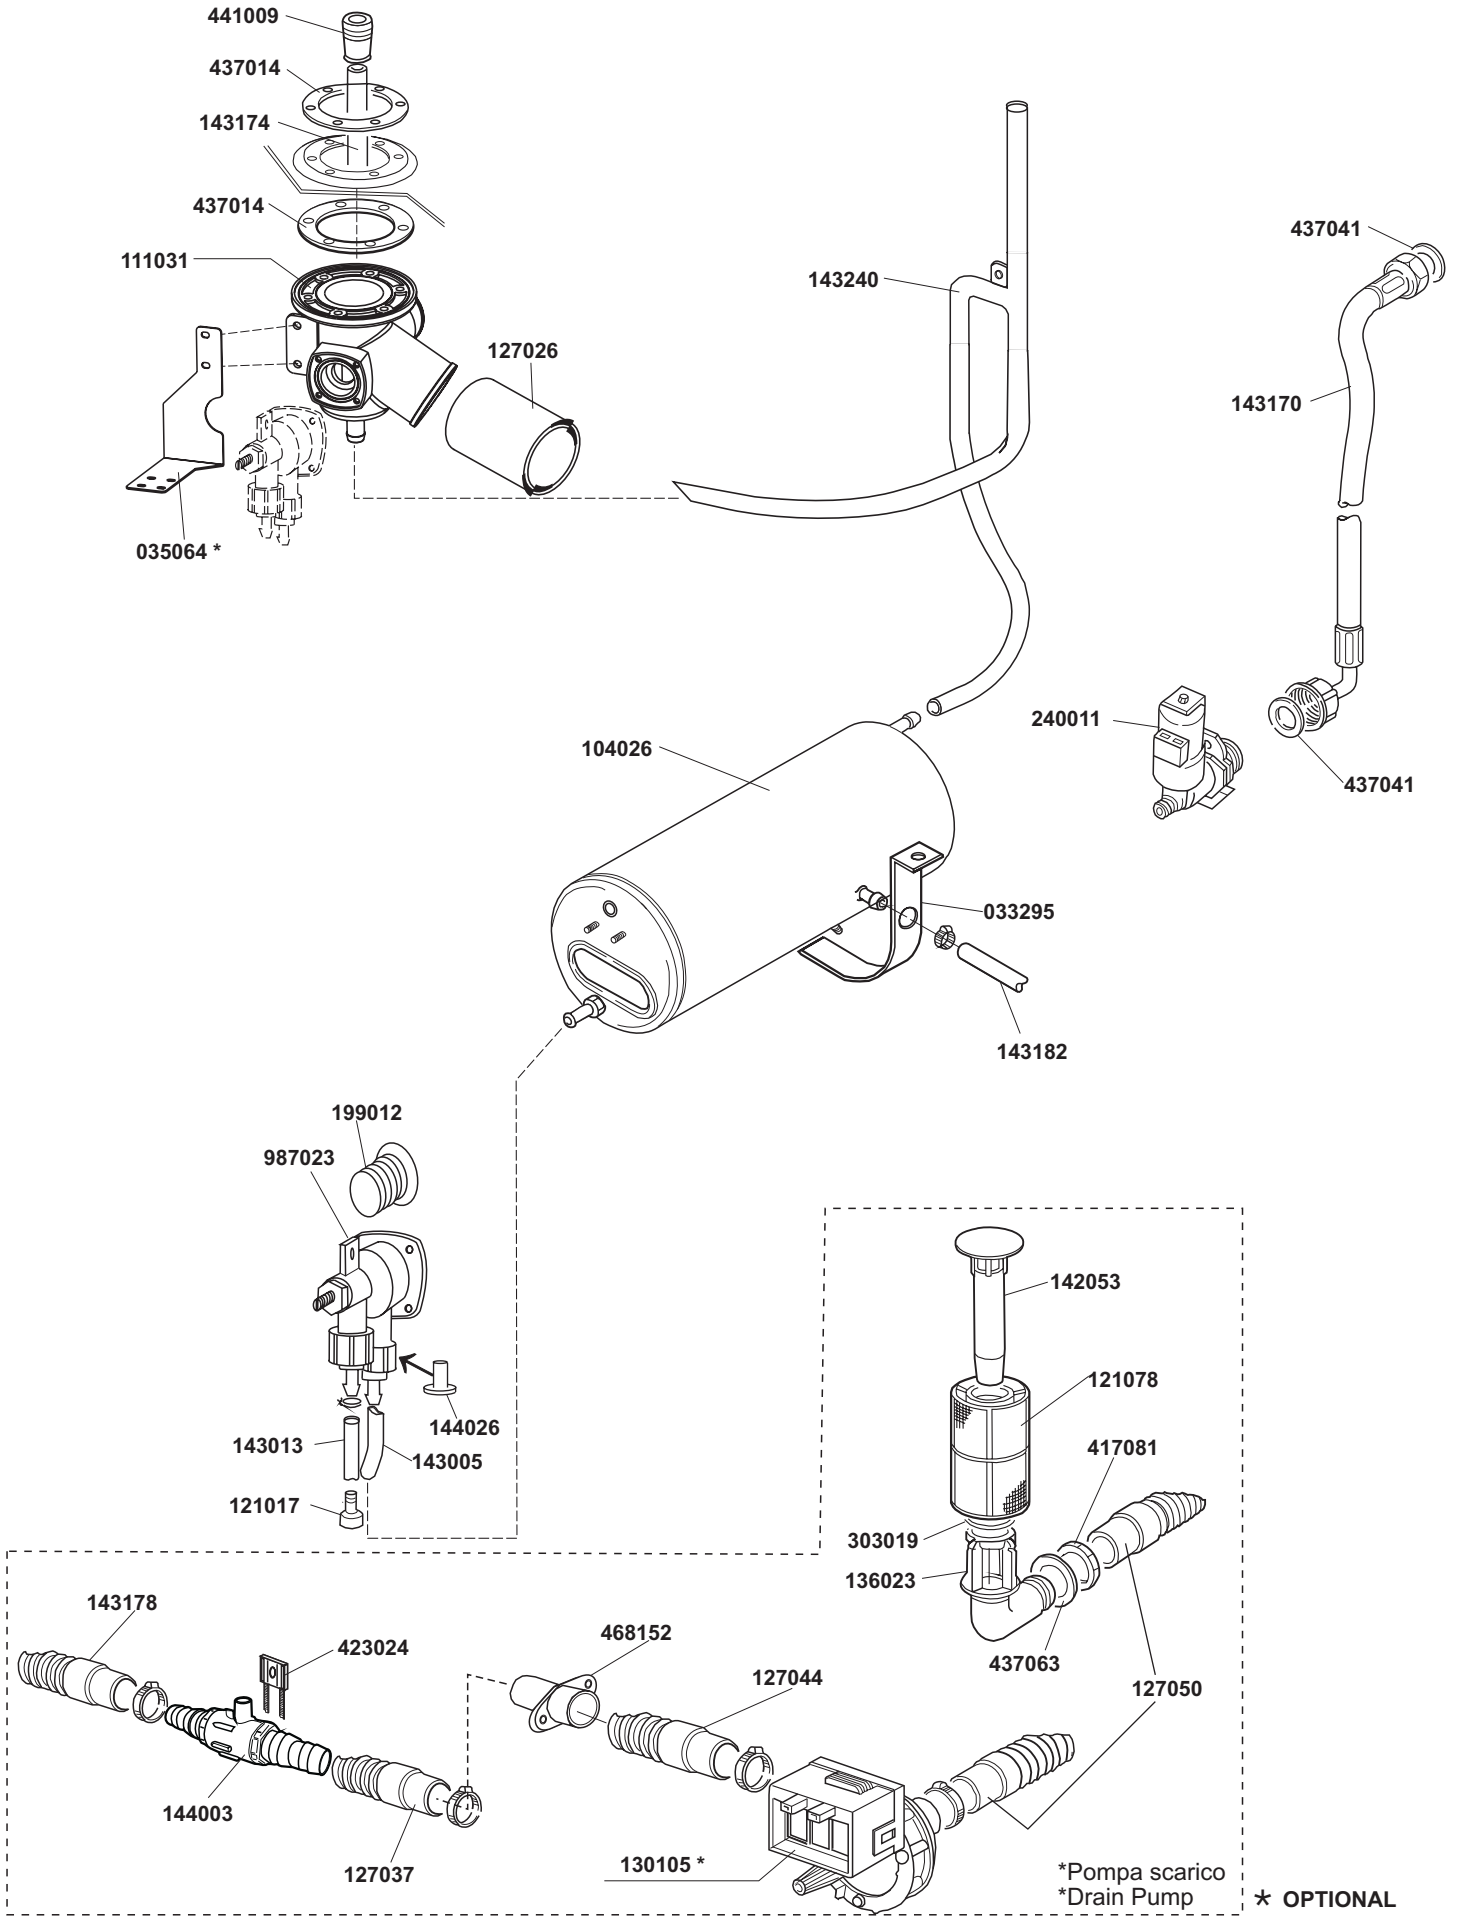

GREENWASH

**SPARE PARTS CATALOGUE
ERSATZTEILKATALOG
CATALOGUE PIECES DETACHEES
CATALOGO PARTI RICAMBIO
CATALOGO DE PIEZAS DE RECAMBIO
CATALOGO PEÇAS DE REPOSICAO**

P500

18-02-2005

★ OPTIONAL

6

B. 237

130109 (230V- 50Hz)