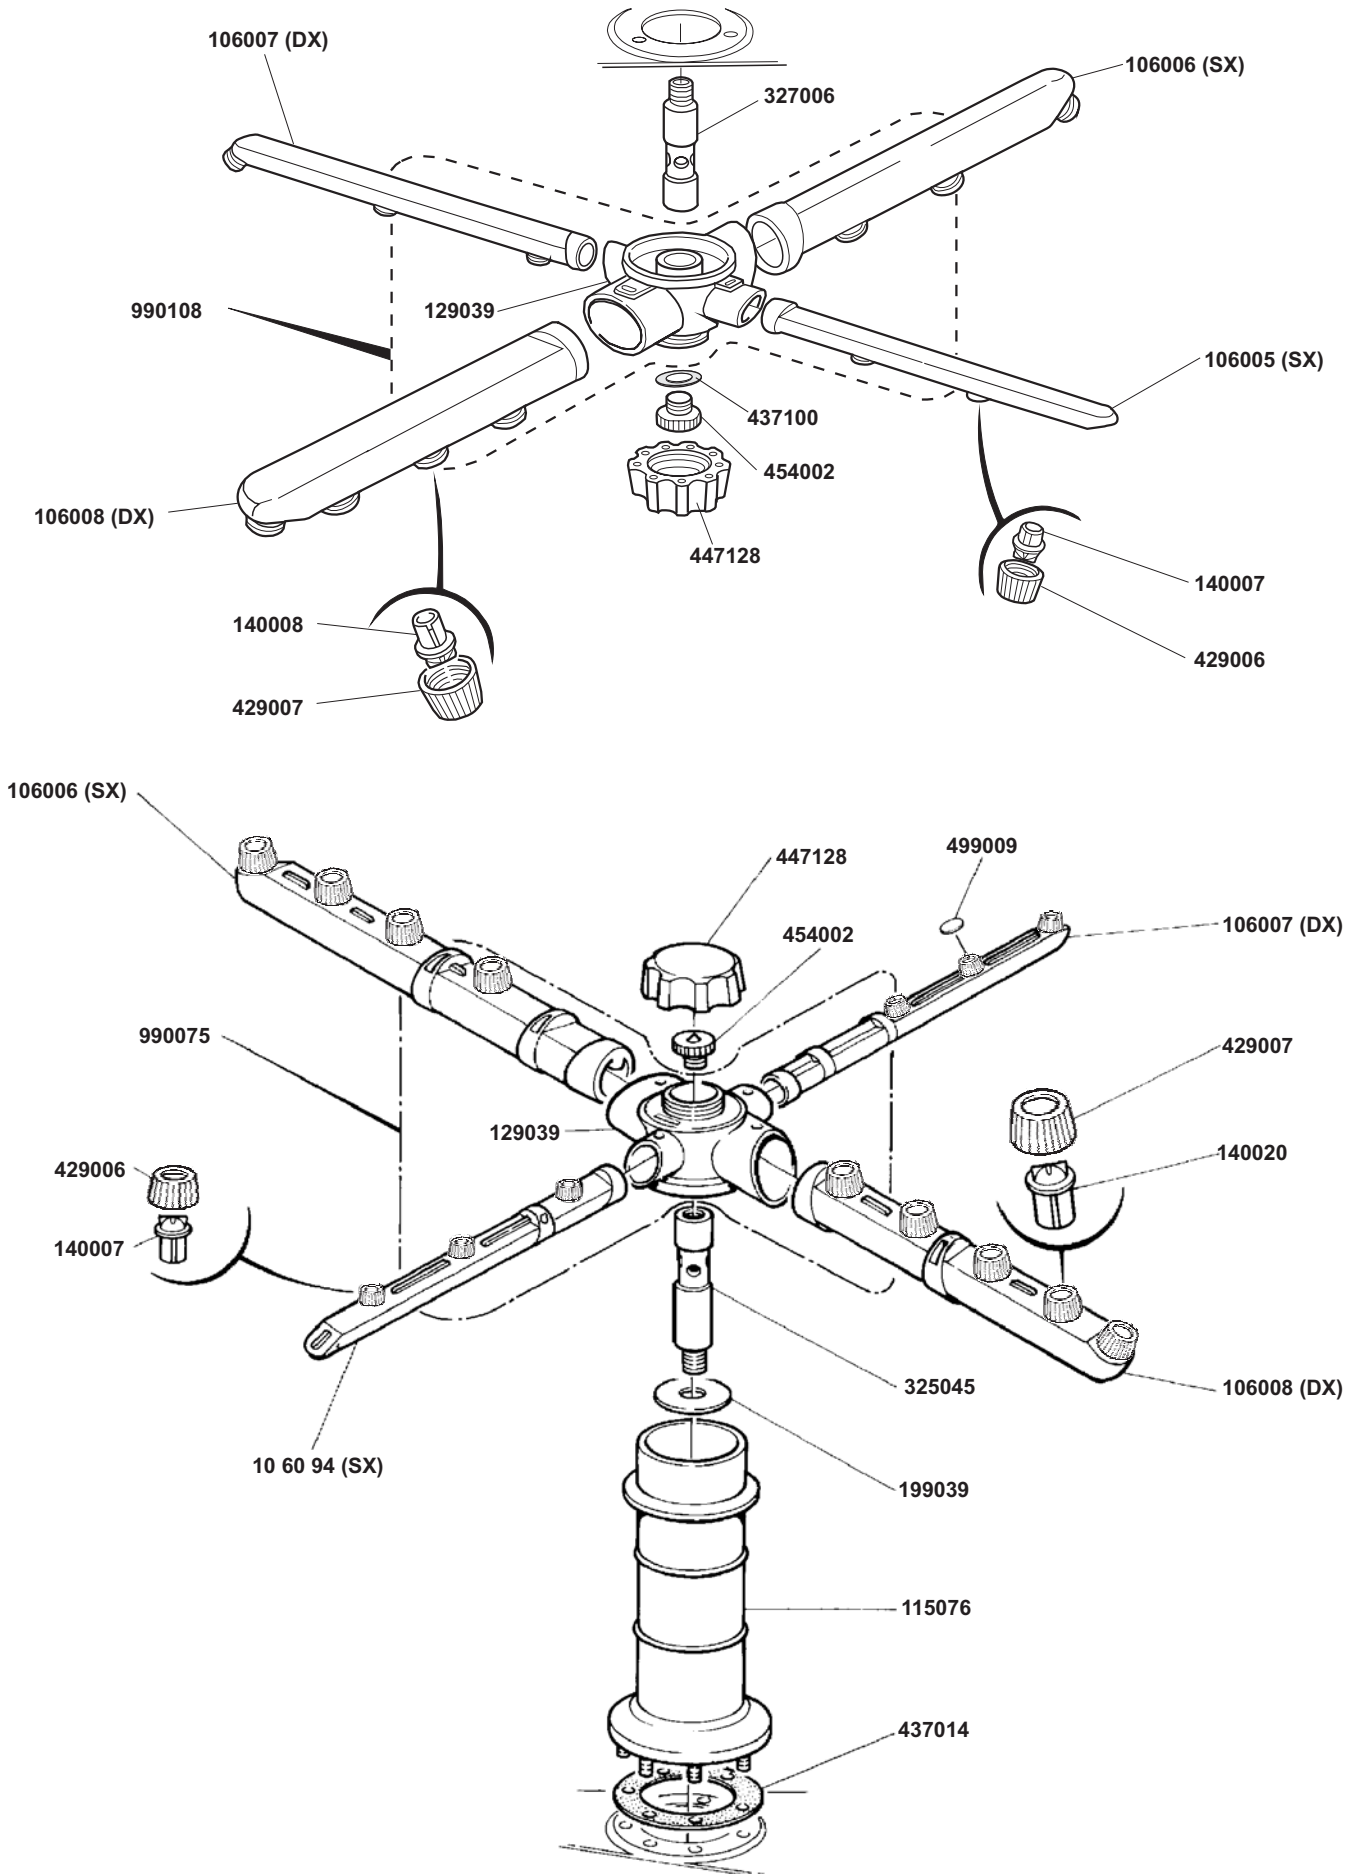

GREENWASH

**SPARE PARTS CATALOGUE
ERSATZTEILKATALOG
CATALOGUE PIECES DETACHEES
CATALOGO PARTI RICAMBIO
CATALOGO DE PIEZAS DE RECAMBIO
CATALOGO PEÇAS DE REPOSICAO**

P500

18-02-2005

★ OPTIONAL

6

B. 237

130109 (230V- 50Hz)

T. 173