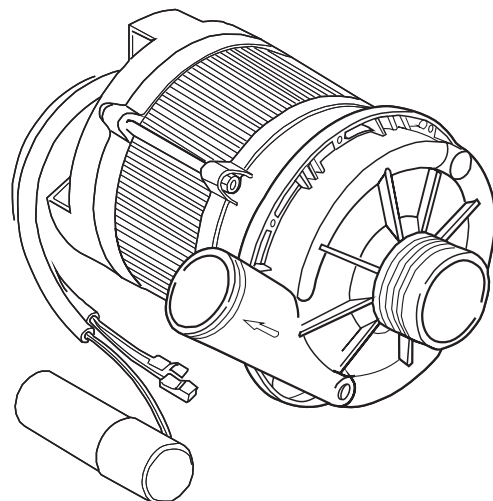

GREENWASH

**SPARE PARTS CATALOGUE
ERSATZTEILKATALOG
CATALOGUE PIECES DETACHEES
CATALOGO PARTI RICAMBIO
CATALOGO DE PIEZAS DE RECAMBIO
CATALOGO PEÇAS DE REPOSICAO**

P500

18-02-2005

★ OPTIONAL

6

B. 237

130109 (230V- 50Hz)