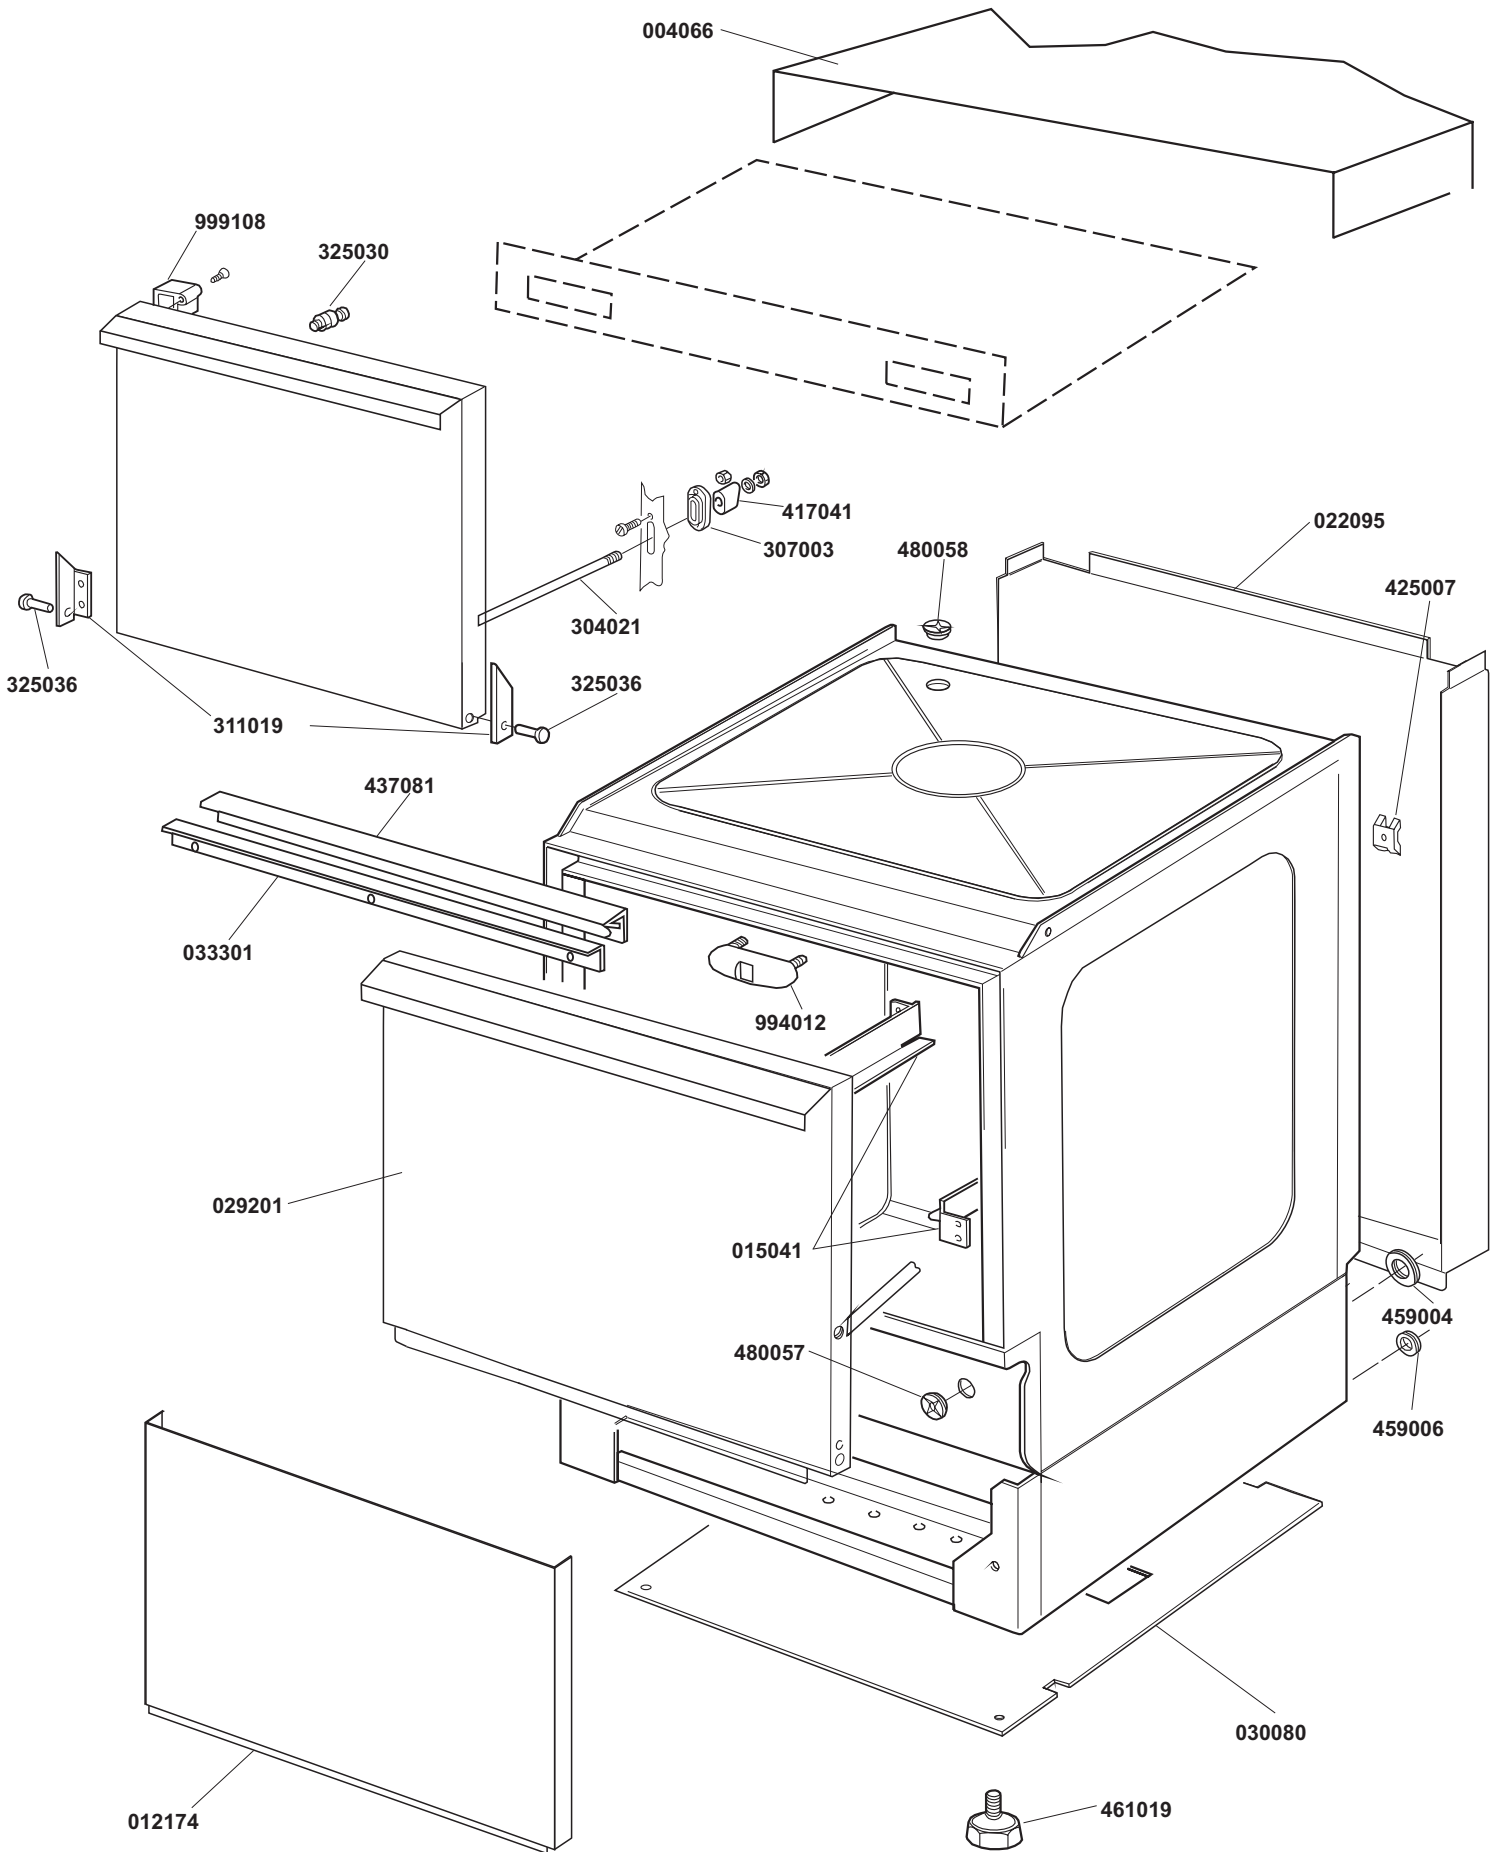

GREENWASH

**SPARE PARTS CATALOGUE
ERSATZTEILKATALOG
CATALOGUE PIECES DETACHEES
CATALOGO PARTI RICAMBIO
CATALOGO DE PIEZAS DE RECAMBIO
CATALOGO PEÇAS DE REPOSICAO**

P500

18-02-2005

★ OPTIONAL

6

B. 237

130109 (230V- 50Hz)