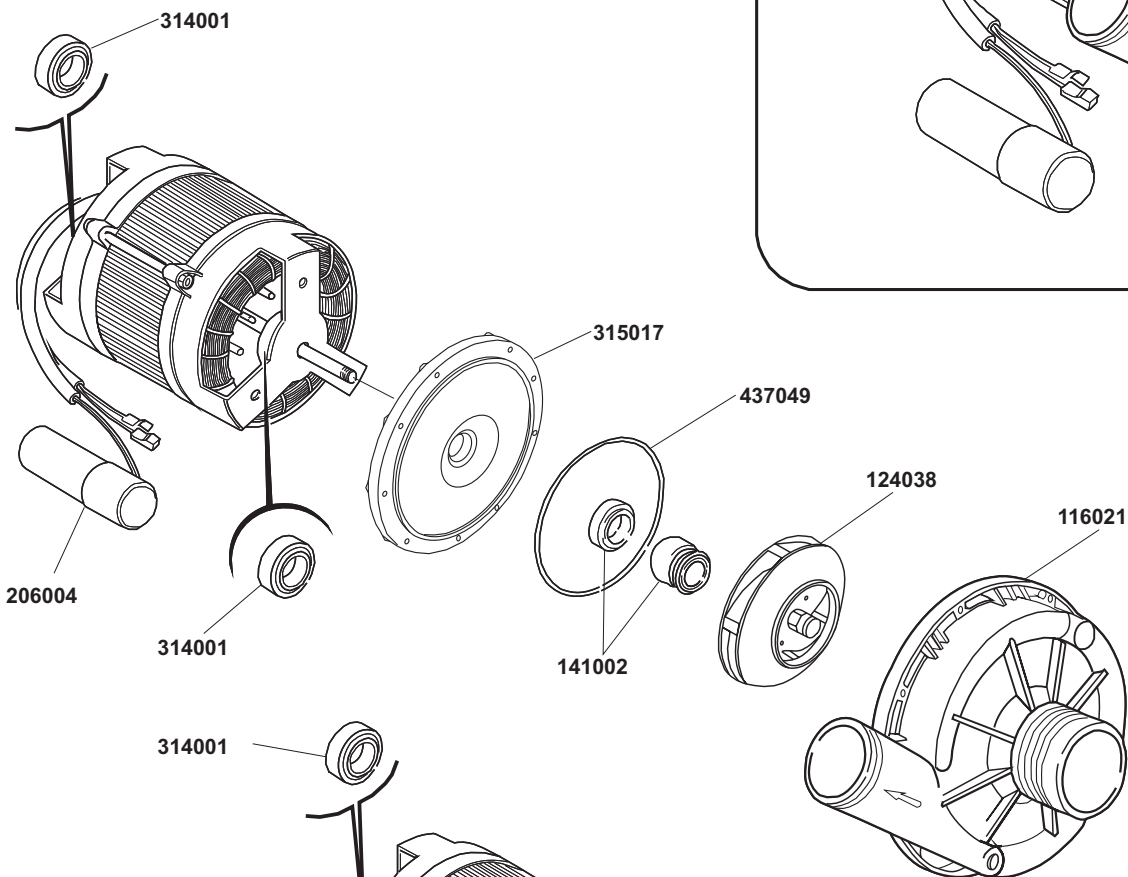

GREENWASH

**SPARE PARTS CATALOGUE
ERSATZTEILKATALOG
CATALOGUE PIECES DETACHEES
CATALOGO PARTI RICAMBIO
CATALOGO DE PIEZAS DE RECAMBIO
CATALOGO PEÇAS DE REPOSICAO**

P500

18-02-2005

★ OPTIONAL

6

B. 237

130109 (230V- 50Hz)