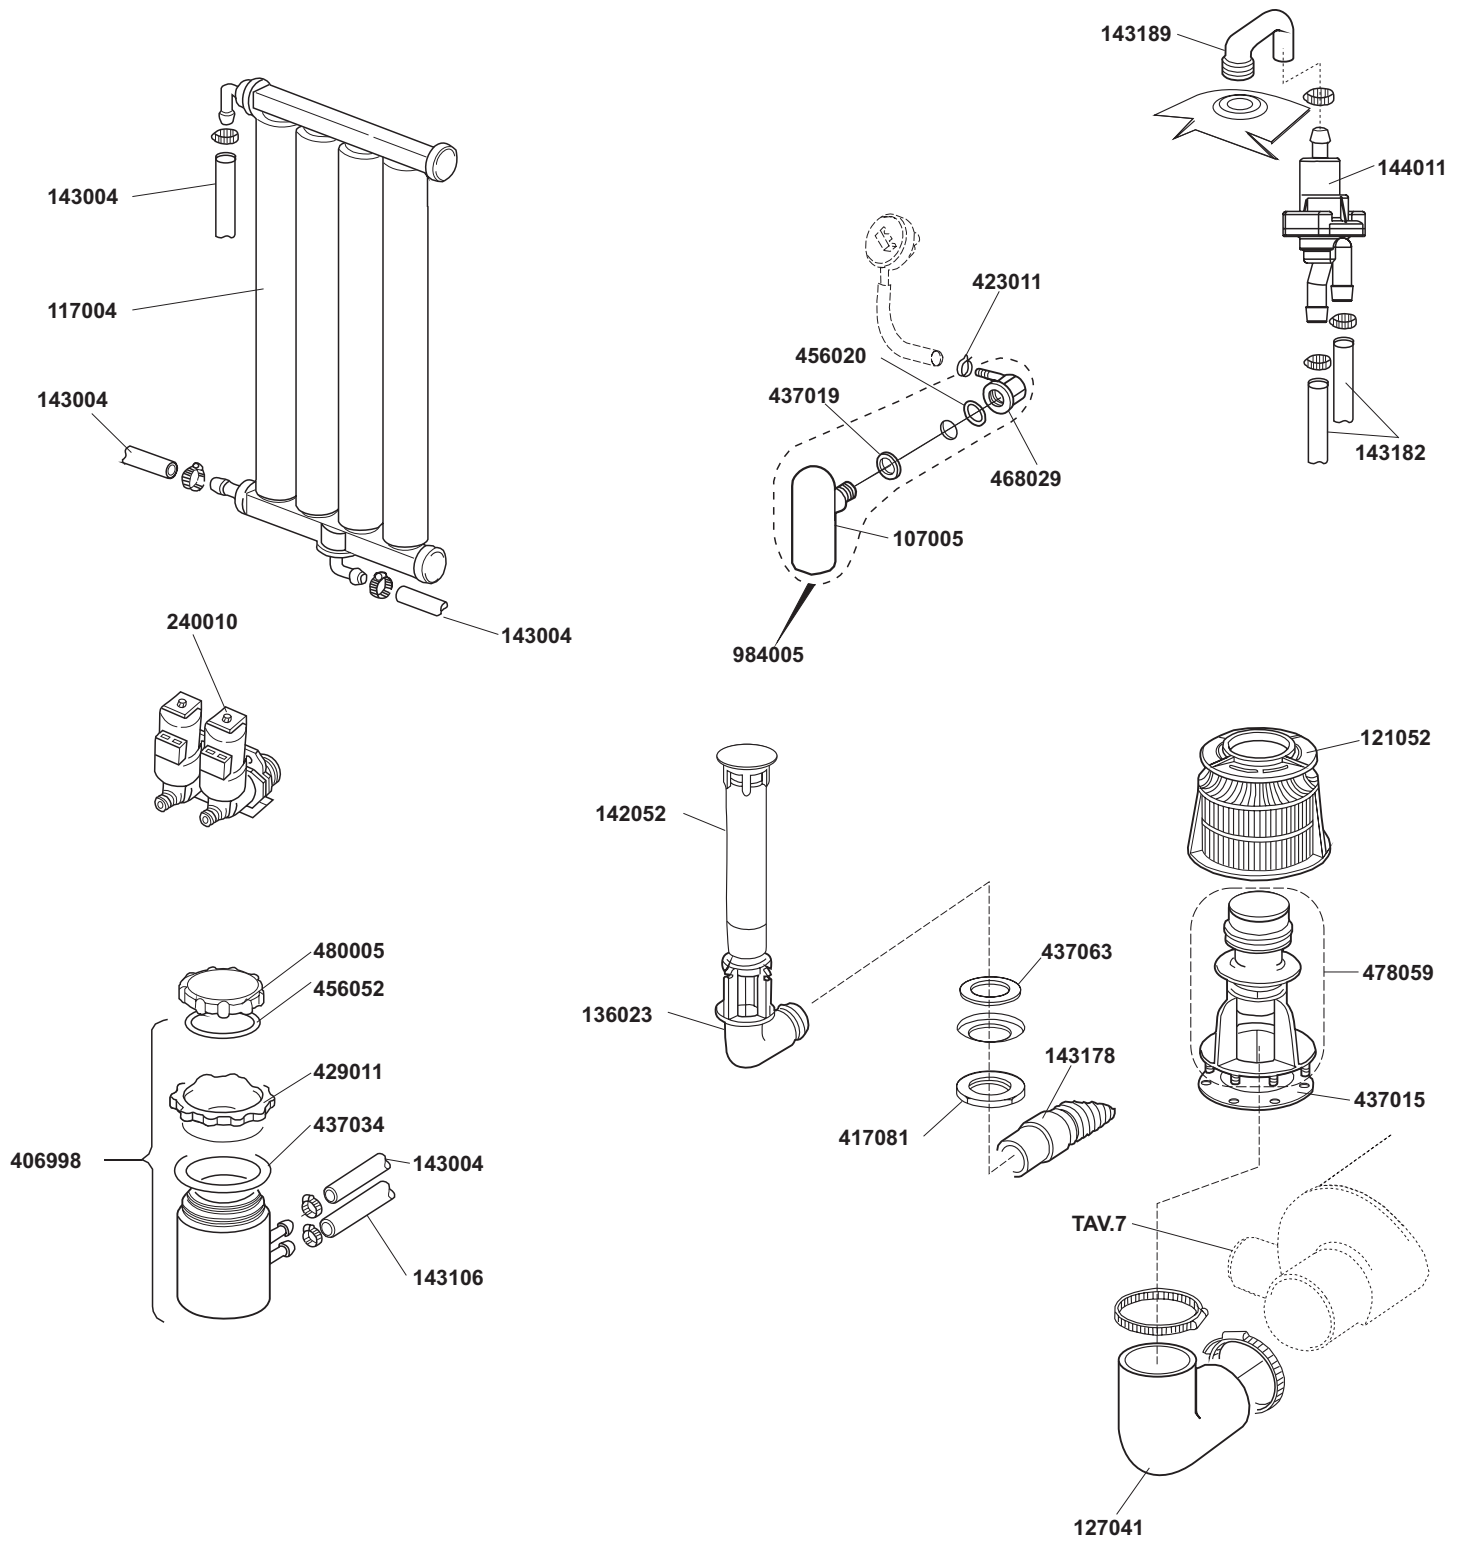

GREENWASH

**SPARE PARTS CATALOGUE
ERSATZTEILKATALOG
CATALOGUE PIECES DETACHEES
CATALOGO PARTI RICAMBIO
CATALOGO DE PIEZAS DE RECAMBIO
CATALOGO PEÇAS DE REPOSICAO**

P500

18-02-2005

★ OPTIONAL

6

B. 237

130109 (230V- 50Hz)