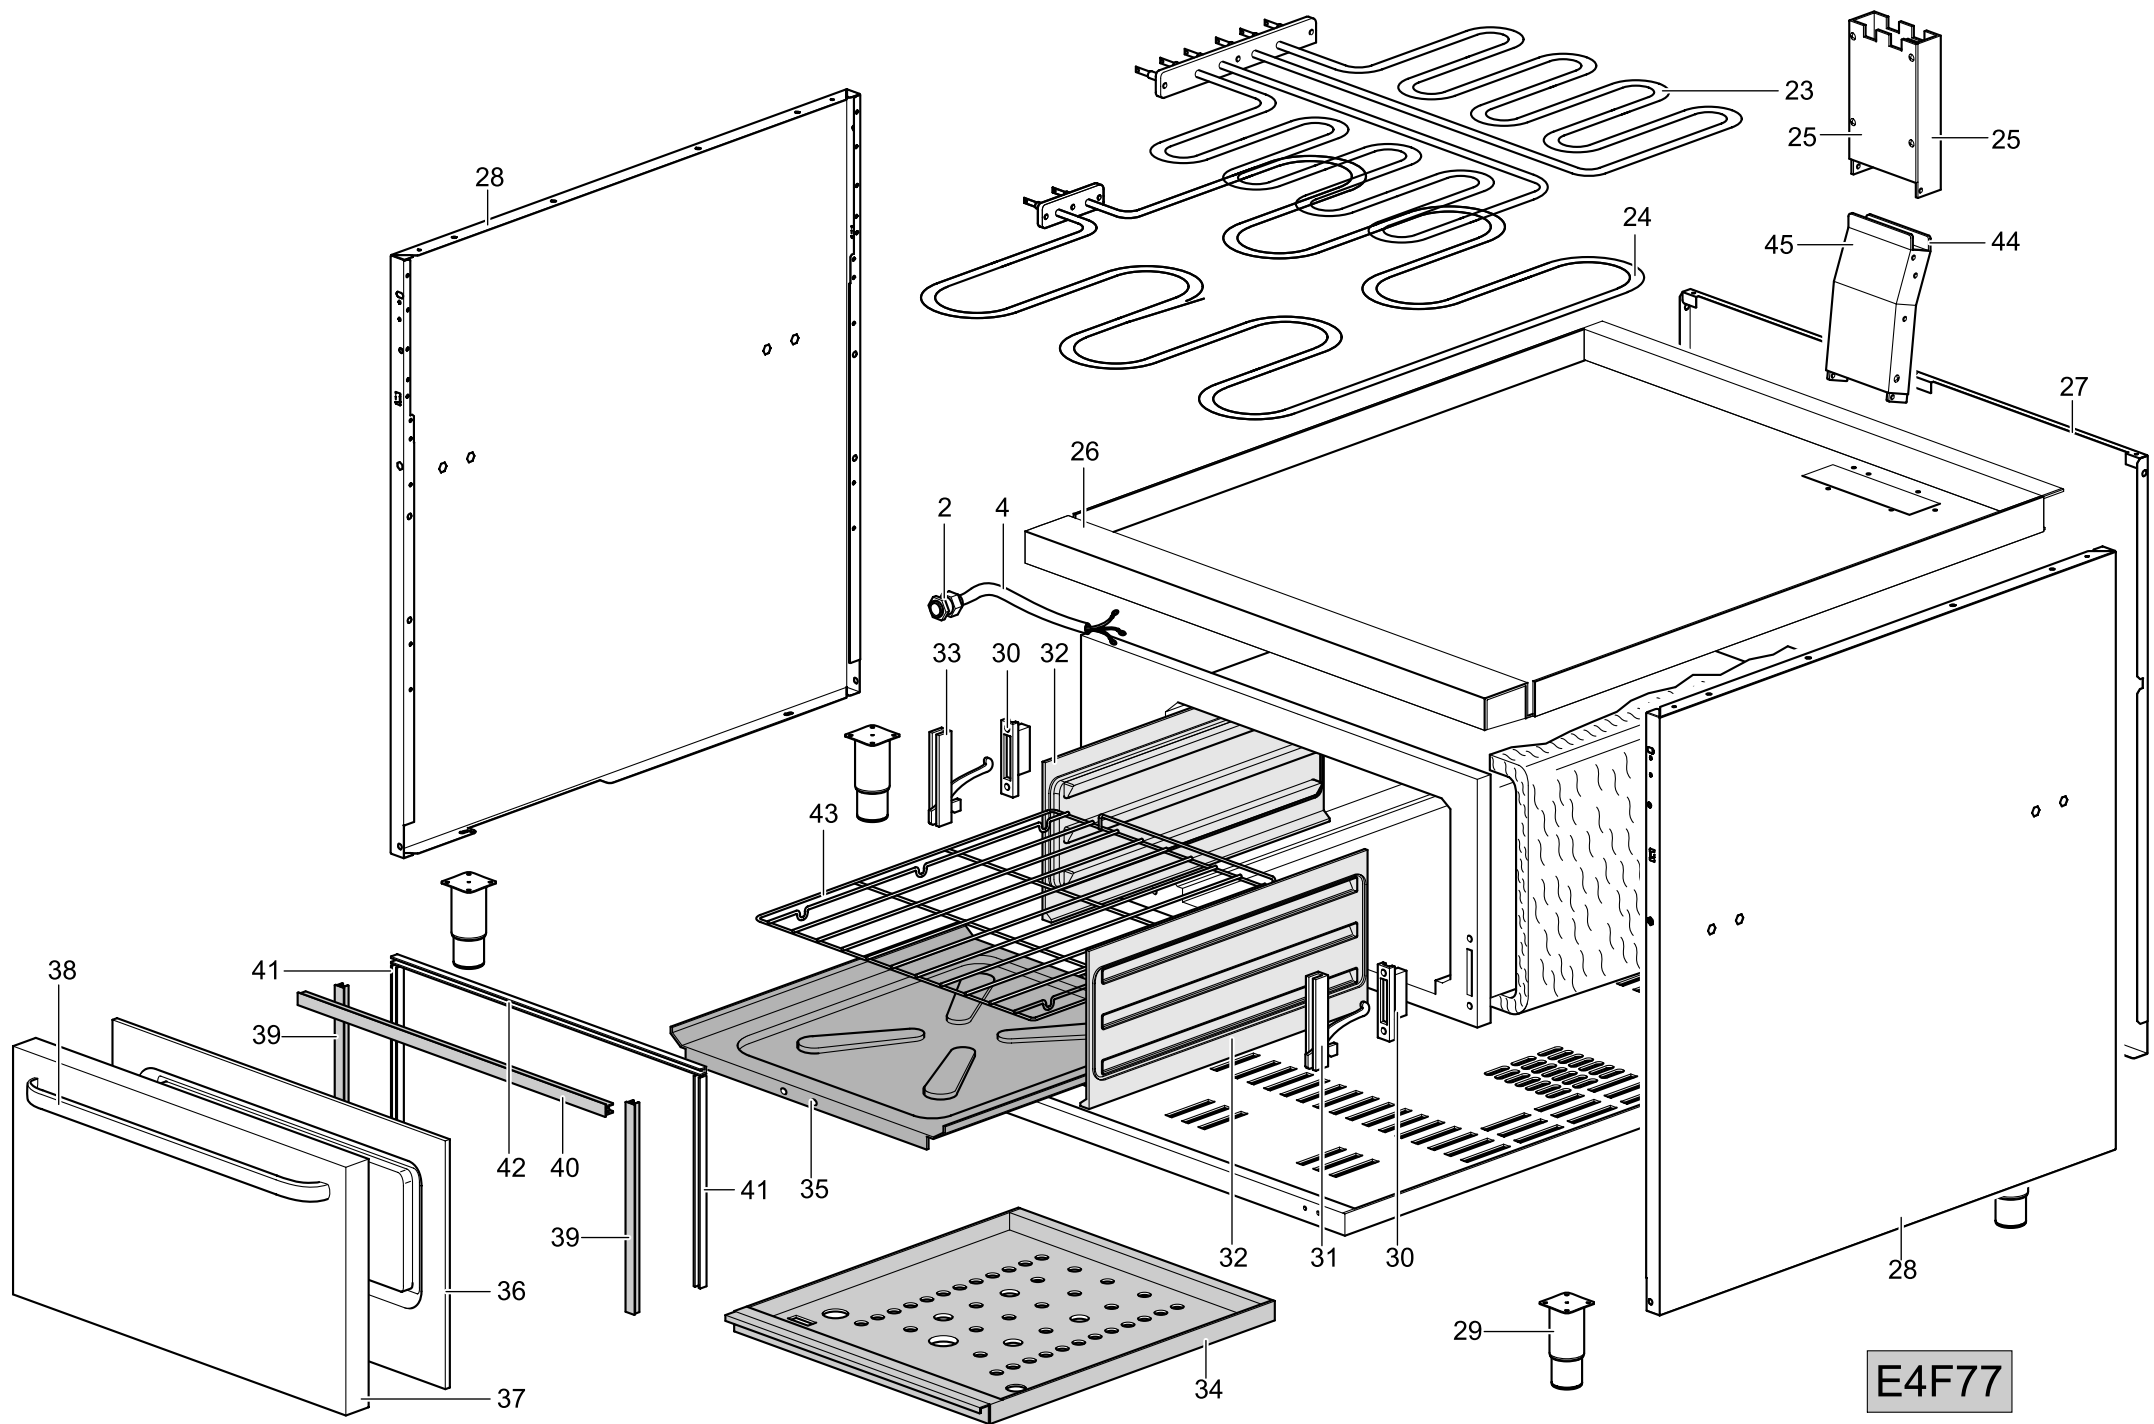

DOMINA 700

E4F77

TAV. 700-019

E4F77

DOMINA 700

TAV. 700-019

TAVOLA	POS.	CODICE	ITALIANO	FRANCESE	INGLESE	TEDESCO
TAV 700-019	1	167197	PLACCA	PLAN DE CUISSON	WORK PLANE SUPPORT	PLATTE
TAV 700-019	2	RTBF800138	F/CAVOPG21 53015050+D53019050C	ARRÊT DU CABLE	CHOCK	KABELDURCHGANG
TAV 700-019	3	RTCU800185	GUARNIZIONE ASTA	GARNITURE	GASKET	DICHTUNG
TAV 700-019	4	RTCU900422	CAVO AL.250/SEZ.2,5X5CAVI	CÂBLE DE ALIMENTATION	FEEDING CABLE	VERSORGUNGSKABEL
TAV 700-019	5	167230	POSTERIORE INOX	PANNEAU POSTÉRIEURE INOX	INOX BACK PANEL	INOX RÜCKWAND
TAV 700-019	6	167060	FONDO TOP	FOND TOP	BOTTOM TOP	UNTERE EBENE TOP
TAV 700-019	7	167381	CRUSCOTTO	PANNEAU DE CONTRÔLE	CONTROL PANEL	STIRNBRETT
TAV 700-019	8	166594	GRIGLIA CAM. NERA/LUC/RAAF	GRILLE POUR CHEMINÉE	CHIMMERY GRILL	SCHERNSTEINROST
TAV 700-019	(9)	168847+169912	CORPO MANOP.COM.E29/1+ANELLO	BOUTON DU COMMUTATEUR+ANNEAU	COMMUTATOR KNOB+RING	KOMMUTATORKUGELGRIFF+RING
TAV 700-019	10	RTBF900045	MORSETTIERA	GROUPE DE CONNEXION DES CABLE	TERMINAL BLOCK	KLEMMBRETT
TAV 700-019	(11)	RTCU700086	PIASTRA EL. 2,6KW240	PIASTRA EL. 2,6KW240	ELECTRIC PLATE 2,6KW240	ELEKTRISCHE PLATTE 2,6KW240
TAV 700-019	(12)	RTCU700087	PIASTRA EL. 1,5KW240	PIASTRA EL. 1,5KW240	ELECTRIC PLATE 1,5KW240	ELEKTRISCHE PLATTE 1,5KW240
TAV 700-019	13	RTCU700083	COPERCHIO P.E. 220	COUVERCLE	COVER	BECKENABDECKUNG
TAV 700-019	14	RTCU700084	COPERCHIO P.E. 145	COUVERCLE	COVER	BECKENABDECKUNG
TAV 700-019	(15)	RTCU700078	COMMUTATORE 16 A	COMMUTATEUR 16 A	COMMUTATOR 16 A	KOMMUTATORKUGELGRIFF 16 A
TAV 700-019	(16)	168847+169896	MANOP.TERM.F.EL.G4SFE9+ANELLO	POIGNÉE DU THERMOSTAT+ANNEAU	THERMOSTAT KNOB+RING	THERMOSTATKUGELGRIFF+RING
TAV 700-019	(17)	166465	LAMP.SP.VERDE	LAMPE TÉMOIN VERTE	GREEN WARNING LIGHT	GRÜNE KONTROLLEUCHTE
TAV 700-019	(18)	166466	LAMP.SP.ARANCIONE	LAMPE DE SIGNALATION ORANGE	ORANGE LAMP LIGHT	DUNKELORANGE LAMPE ANZEIGE
TAV 700-019	(19)	167516	COMM.TERM.F.	COMMUTATEUR-THERMOSTAT	COMMUTATOR-THERMOSTAT	KOMMUTATOR-THERMOSTAT
TAV 700-019	(20)	RTCU600067	T.E.EF09 5534059801	THERMOSTAT ELECTRONIQUE	THERMOSTAT ELECTRONIC	THERMOSTAT ELEKTRONISCH
TAV 700-019	(21)	RTCU800185	STAFFA ALTA COMM/TERM 617079	ÉTRIER HAUTE	HINGH FLASK	HOCHBÜGEL
TAV 700-019	(22)	RTCU800152	T.L.E4F/T350 5532562808	THERMOSTAT LIMITEUR	THERMOSTAT LIMIT	THERMOSTAT
TAV 700-019	(23)	167379	R.F.G4SFE77 3,8KW240	RESISTANCE 3,8KW	ELEMENT 3,8KW	WIDERSTAND 3,8KW
TAV 700-019	(24)	167380	R.G.G4SFE77 1,5KW240	RESISTANCE 1,5KW	ELEMENT 1,5KW	WIDERSTAND 1,5KW
TAV 700-019	25	168366	CONVOGLIATORE CAMINO	CONVOJEUR DE CHEMINÉE	FLUE CONVEJOR	FORDERWERK DES KAMINS
TAV 700-019	26	168349	CIELO INOX G	CIEL INOX	INOX CEILING	INOX CEILING
TAV 700-019	27	167252	POSTERIORE INOX	PANNEAU DERRIÈRE INOX	STAINLESS STEEL BACK PANEL	INOX-RÜCKWAND
TAV 700-019	28	166556	FIANCO	CÔTÉ DROITE	RIGHT SIDE	RECHTE SEITE
TAV 700-019	29	RTCU700277	PIEDINO+T.S	PIED	FOOT	FUSS
TAV 700-019	(30)	RTCU900004	P/RULLINO CERN.F.4GIPR000159	SUPPORT CHARNIÈRE	HINGE SUPPORT	SCHARNIERROLLENTÄGER
TAV 700-019	(31)	RTCU900026	CERN.P.F.DX C6FM MOLLAST	CHARNIÈRE DROITE	RIGHT HINGE	RECHTE TÜRANGEL
TAV 700-019	32	167238	LATERALE FORNO	PANNEAU LATÉRAL DU FOUR	OVEN LATERAL PANEL	SEITENWAND
TAV 700-019	(33)	RTCU900027	CERN.P.F.SX C6FM MOLLASTF	CHARNIÈRE GAUCHE PORTE DU FOUR	OVEN DOOR LEFT HINGE	LINKE OFENTÜRANGEL
TAV 700-019	34	167385	PI.P/RESIST.	PANNEAU INFÉRIEURE	LOWER PANEL	UNTERE EBENE
TAV 700-019	35	167218	PI.FORNO EL. SMALT.	PANNEAU INFÉRIEURE	LOWER PANEL	UNTERE EBENE
TAV 700-019	36	167222	C/PORTE F.	CONTRE PORTE	COUNTER DOOR	GEGENTÜR
TAV 700-019	37	167221	PORTA F.	PORTE	DOOR	TÜR
TAV 700-019	38	160738	MANIGLIA F.G4SF9 01460001	POIGNÉ	HANDLE	HANDGRIFF
TAV 700-019	39	163888	GUARN.LAT.F.G4SF9	GARNITURE	GASKET	DICHTUNG
TAV 700-019	40	164738	GUARN.SUP.F.	GARNITURE	GASKET	DICHTUNG
TAV 700-019	41	163886	PROFILO GUARN.LAT.F.G4SF9	GARNITURE	GASKET	DICHTUNG
TAV 700-019	42	164736	PROFILO GUARN.SUP.F.G4SF9	GARNITURE	GASKET	DICHTUNG
TAV 700-019	43	RTCU700341	GRIGLIA F.G4SF7	GRILLE	GRATE	ROST
TAV 700-019	44	168368	PARETE POST. CAMINO	PAROI ARRIÈRE CHEMINÉE	FLUE REAR WALL	RÜCKWAND
TAV 700-019	45	168367	PARETE ANT. CAMINO	PAROI AVANT CHEMINÉE	FLUE FRONT WALL	VORDERWAND