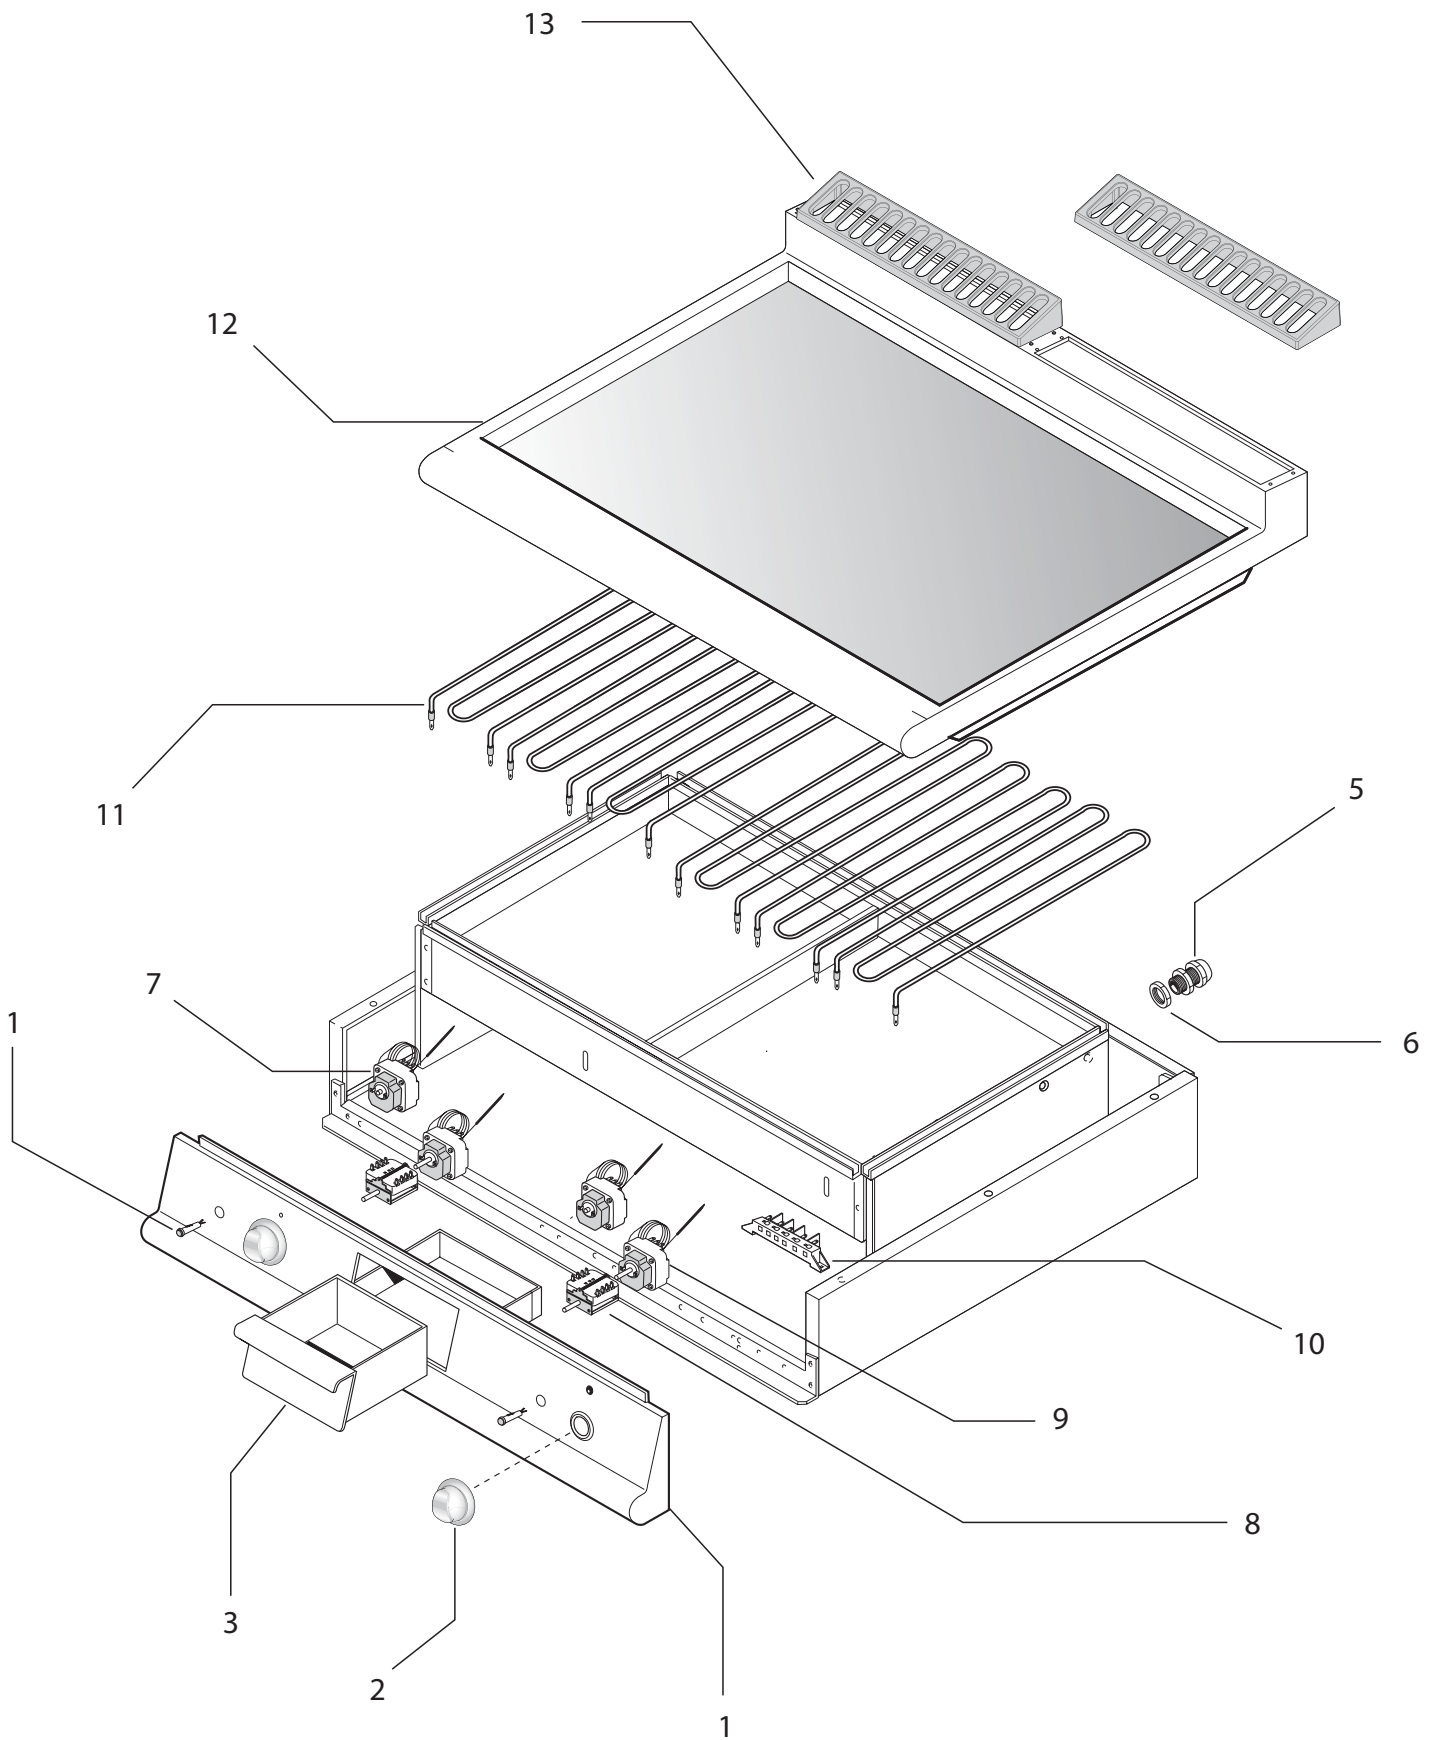

**Thermische Geräte Serie 900
Elektro-Grillplatte**

Artikel-Nr. 143027 (90FTVP/E800)

Explosionszeichnung / Ersatzteile

Bitte bei Ersatzteilbestellung immer Artikelnummer und Seriennummer mit angeben!

90FT/E800

Series 900
Electric Griddel Plate 90FT/E800

Table_A

POS.	CODE	PIECES	DESCRIPTION	DATA	C
1	CR0905320	1	CONTROL PANEL		
2	CR0902060	2	KNOB		C
3	CR0905070	1	DRAWER		
4	CR0587500	2	ORANGE LIGHT		
5	BN6A025550	1	CABLE RETAINER		
6	MA1037114500	1	LOCK NUT		
7	MA1878500	2	SAFETY THERMOSTATE		C
8	CR0686110	2	SWITCH		C
9	CR0582770	2	THERMOSTATE		C
10	CR0588170	1	TERMINAL BOARD		
11	CR0582840	6	HEATER		C
12	CR0903840	1	SMOOTH HOT PLATE		
12	CR0903870	1	CHROME HOT PLATE		
12	CR0903860	1	RIBBED HOT PLATE		
12	CR0903850	1	MIXED HOT PLATE		
13	CR0901240	2	EXHAUSTIN GRID		