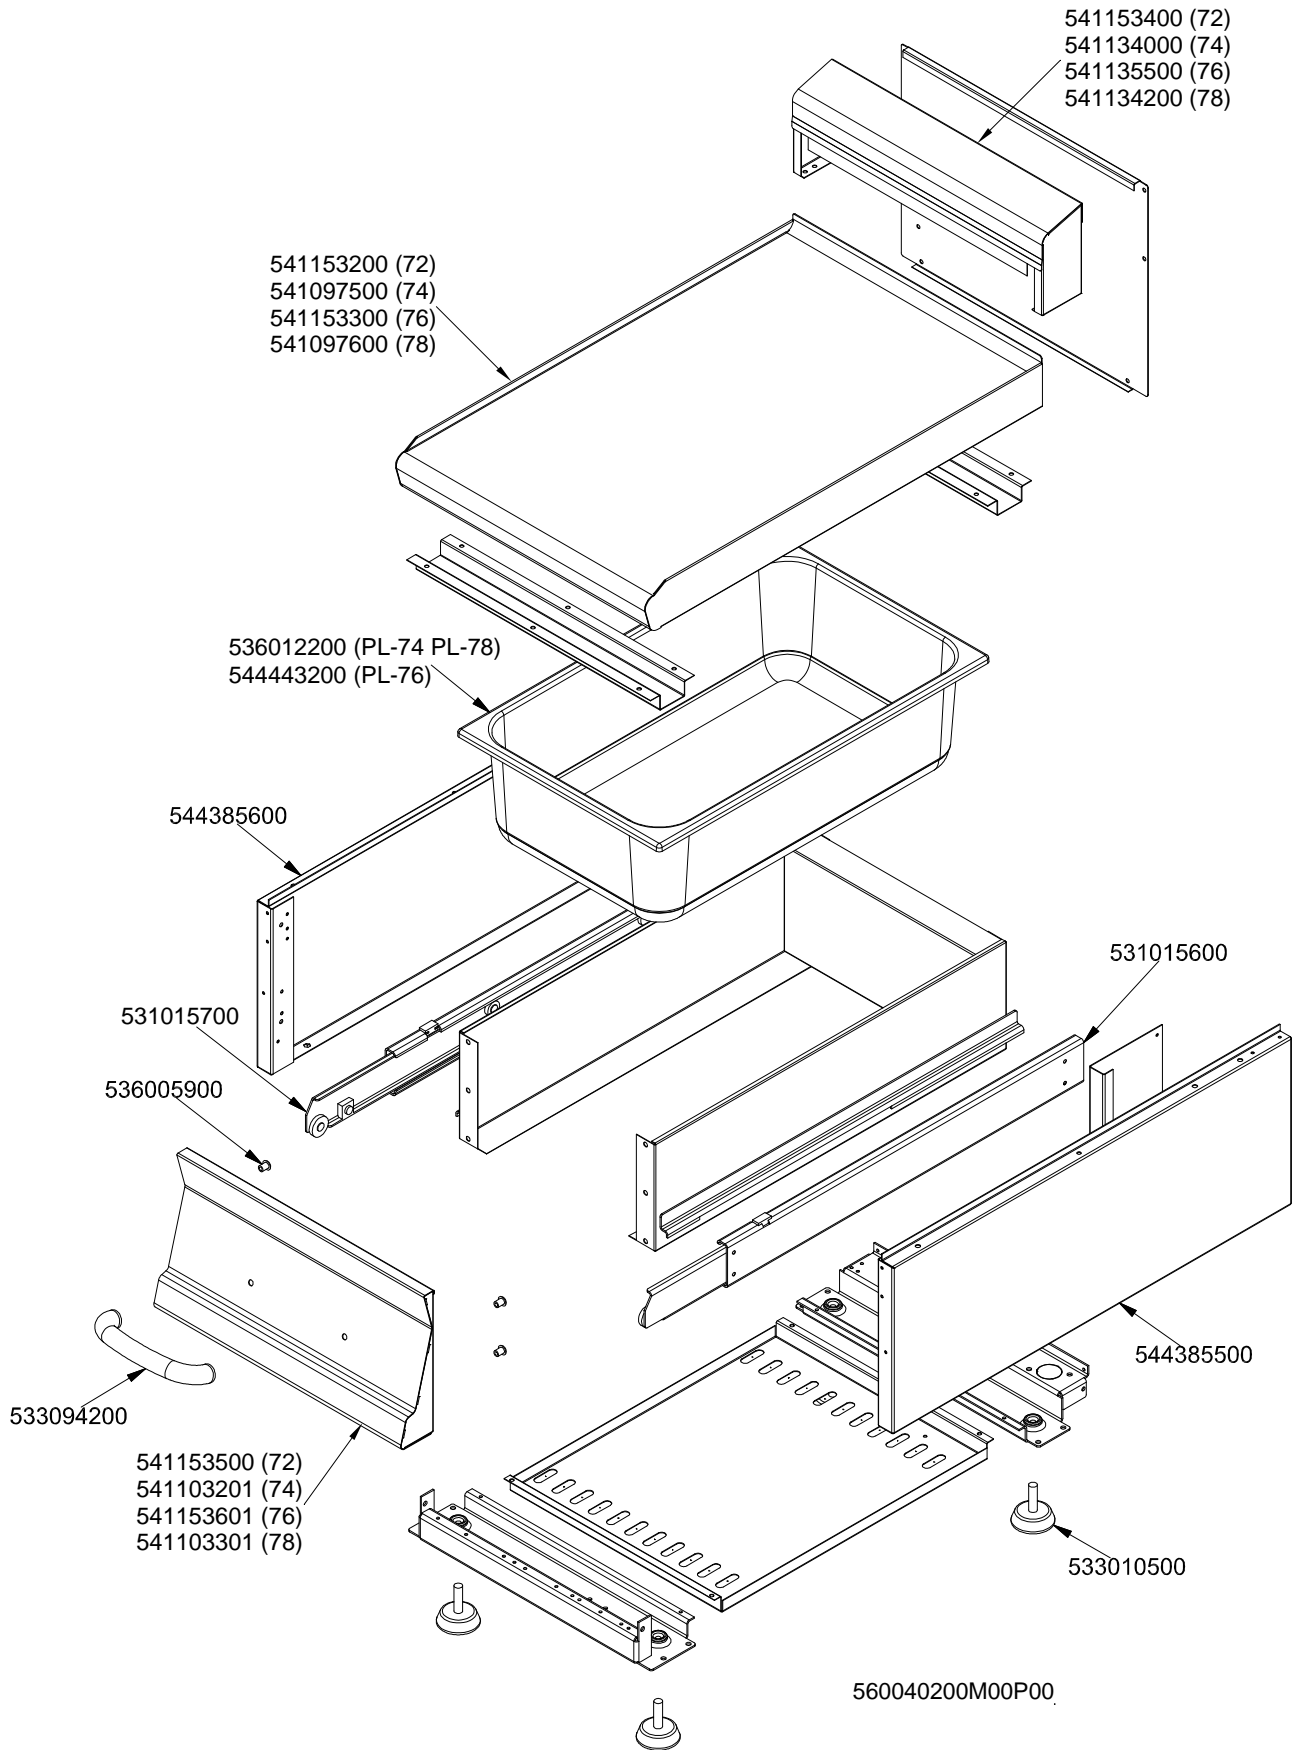

SUPERLOTUS 70 TOP
 NEUTRO / NEUTRAL ELEMENTS / NEUTRALE ELEMENTE / ELEMENTES NEUTRES

PLT-72 PLT-74 PLT-76 PLT-78

Page	Pos	Code	Description
001		541153400	LOW SPACER 72
001		541153200	UPPER PLATE PL-72
001		544385600	LEFT SIDE OF 70T LINE
001		536005900	BUMPER D.12,5 H.2
001		531015600	RHD TELESCOPIC GUIDE RS50 L=570
001		544385500	RIGHT SIDE OF 70T LINE
001		533010500	LEG M10*25 D.40
001		533094200	S/S HANDLE FOR 70/90 SERIES
001		541153500	CONTROL PANEL S70/90 PL-72