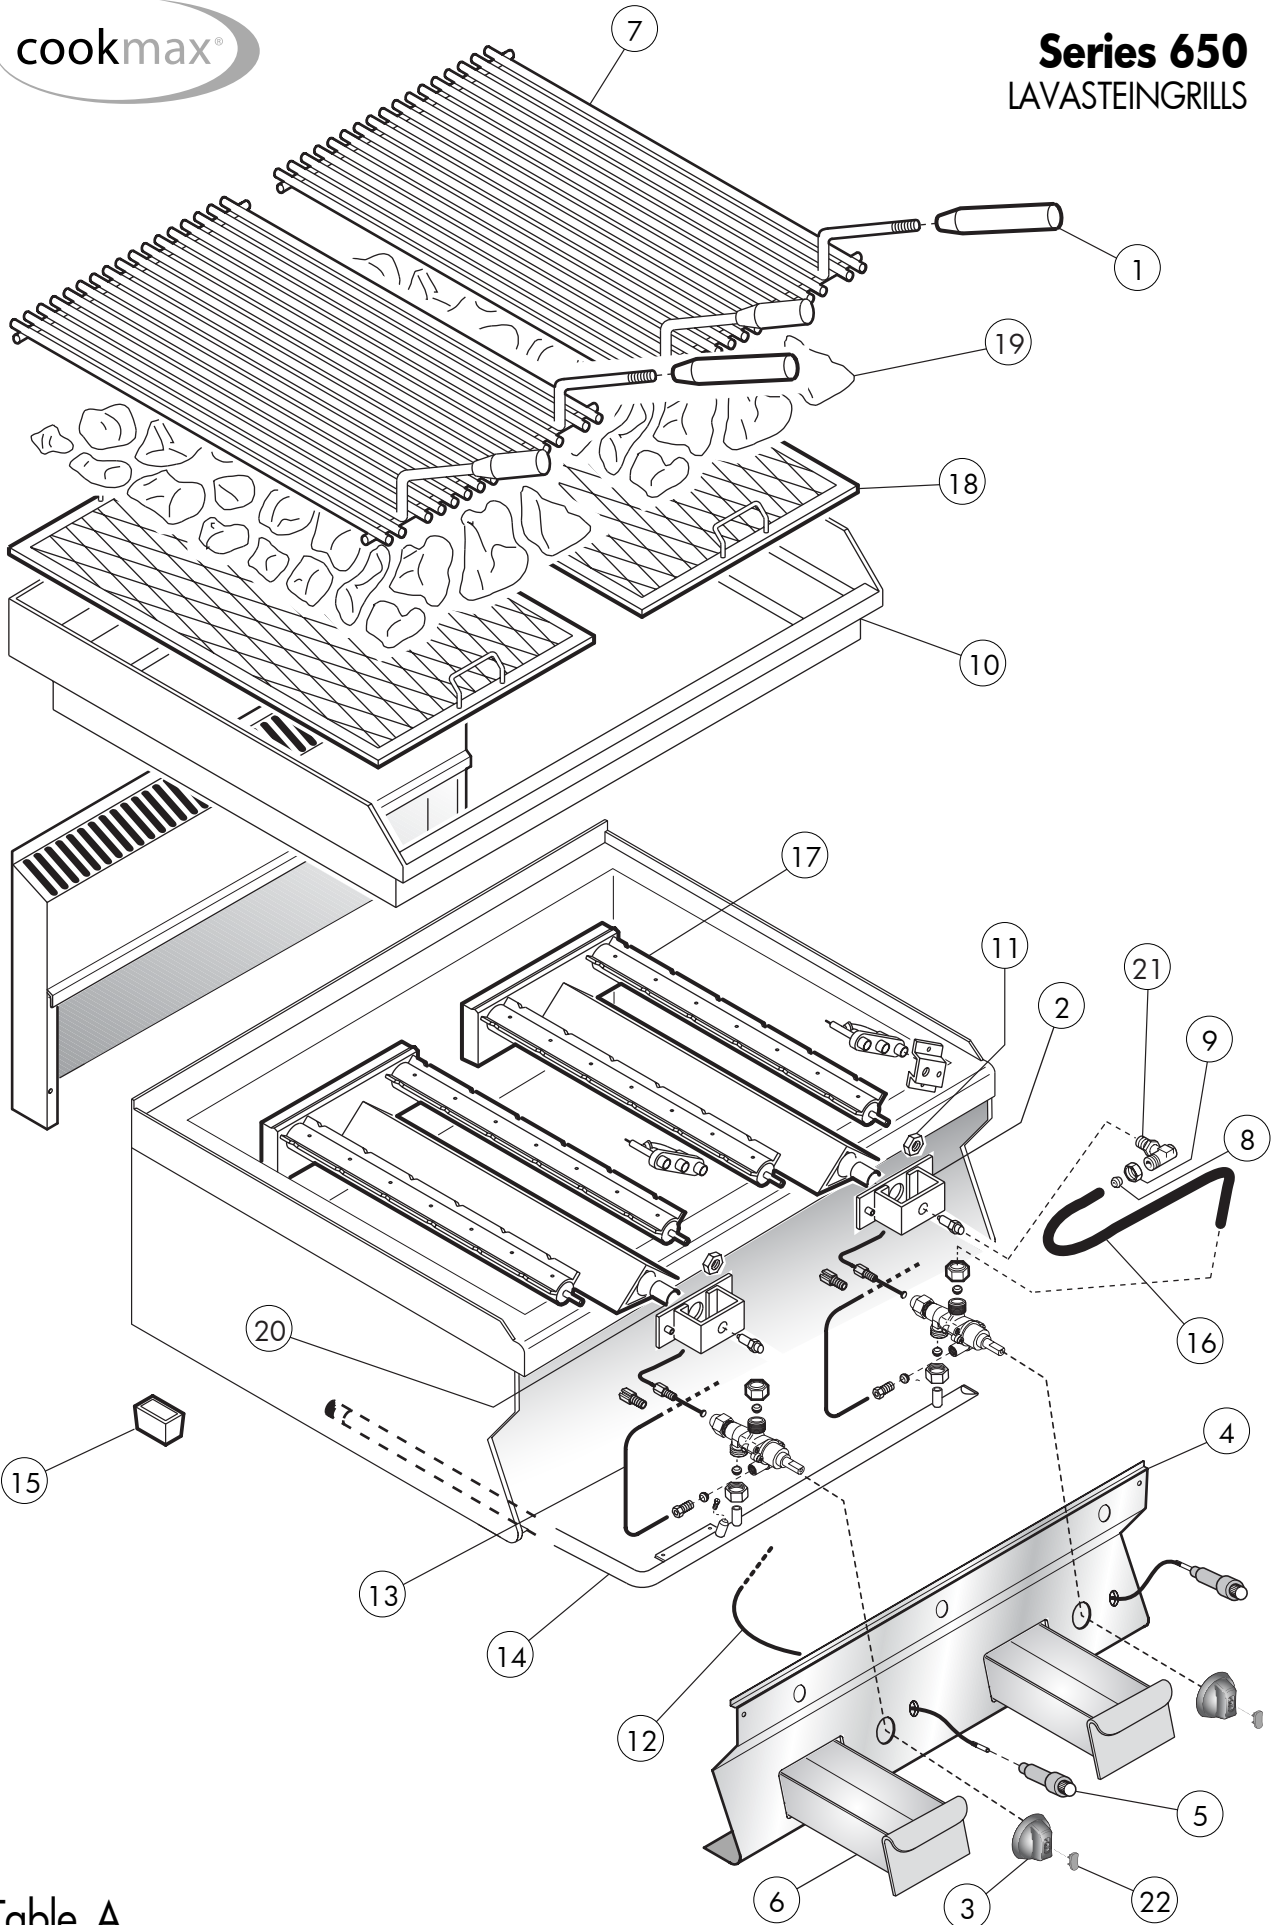

Kochgeräte Serie 650 Gas-Lavasteingrill

Artikel-Nr. 123102 (OGPL68G)

Explosionszeichnung / Ersatzteile

Bitte bei Ersatzteilbestellung immer Artikelnummer und Seriennummer mit angeben!

Table_A

EDITION 01 2012

0952929

OGPL 68 G

Table_B

— ID GAS : □ G30/50 ■ G30/29 ○ G20/20 ● G25/25 ▲ G25/20 ✦ G120/8 + G110/8 —

EDITION 01 2012

0952929 OGPL 68 G

Series 650
Lavasteingrills

Table_A

POS.	CODE	PIECES	BESCHREIBUNG	DATA	C
1	MA1829200	4	GRIFF		
2	MA1041105212	2	DÜSENTRÄGERHALTERUNG		
3	CR0790930	2	DREHKNOPF		
4	CR0931910	1	FRONTBLENDE		
5	MA1936100	2	STARTEN PIEZO		
6	CR0930650	2	SCHUBFACH		
7	MA1041301200	2	FISCHGRILL PLG-80		
8	MA86720	2	KEGEL/10		
9	MA1326500	2	NUß M16X1,5		
10	MA1041536000	1	ANTISPRITZBORD		
11	MA1033700200	2	NUß M14 X 1		
12	MA1936300	2	KABEL PIEZO ANFÄNGT		
13	CR0932020	1	VERSUCHSRÖHRE ►		
	CR0932030	1	VERSUCHSRÖHRE ◀		
14	CR0931970	1	GASRAMPE		
15	MA1036021613	4	FUSS		
16	CR0932010	2	BRENNER-RÖHRE		
17	MA1828112	2	BRENNER		
18	MA1829522	1	LAVASTEIN ABLAGEGITTER		
19	MACM227100	2	LAVASTEINPACKUNG - 6KG		
20	MA1043001400	2	VENTURIBÜCHSE		
21	MACM021700	2	WINKELDÜSENTRÄGER		
22	CR0842400	2	KORK		

* >>> Empfohlener Austausch

Series 650
Lavasteingrills

Table_B

POS.	CODE	PIECES	BESCHREIBUNG	DATA	C
1		2	DÜSE		
2	MA1916000	2	THERMOELEMENT		
3	MA1887700	2	ZÜNDFLAMME		
4	MA1888300	2	STARTEN DER ELEKTRODE		
5	MA1891700	2	THERMOELEMENT-UNION		
6	MA1888400	2	ZÜNDKERZE-UNION		
7		2	VERSUCHSSCHNABEL		
8	MA1888100	2	KEGEL /4 S		
9	MA673500	2	VERSUCHSUNION		
10	MA86720	2	KEGEL /10		
11	MA1326500	2	NUß M16X1,5		
12		2	BY-PASS		
13	MA673600	2	ZAPFEN 3/8"		
14	MA1888700	2	HÖREN SIE HAHN-VENTIL AUF		
15	MA673500	4	NUß M10X1/4		
16	MA137722	2	WEINSTOCK - DRUCK ZU NEHMEN		
17	MA1359100	2	NUß GEMAHLEN M8X1		