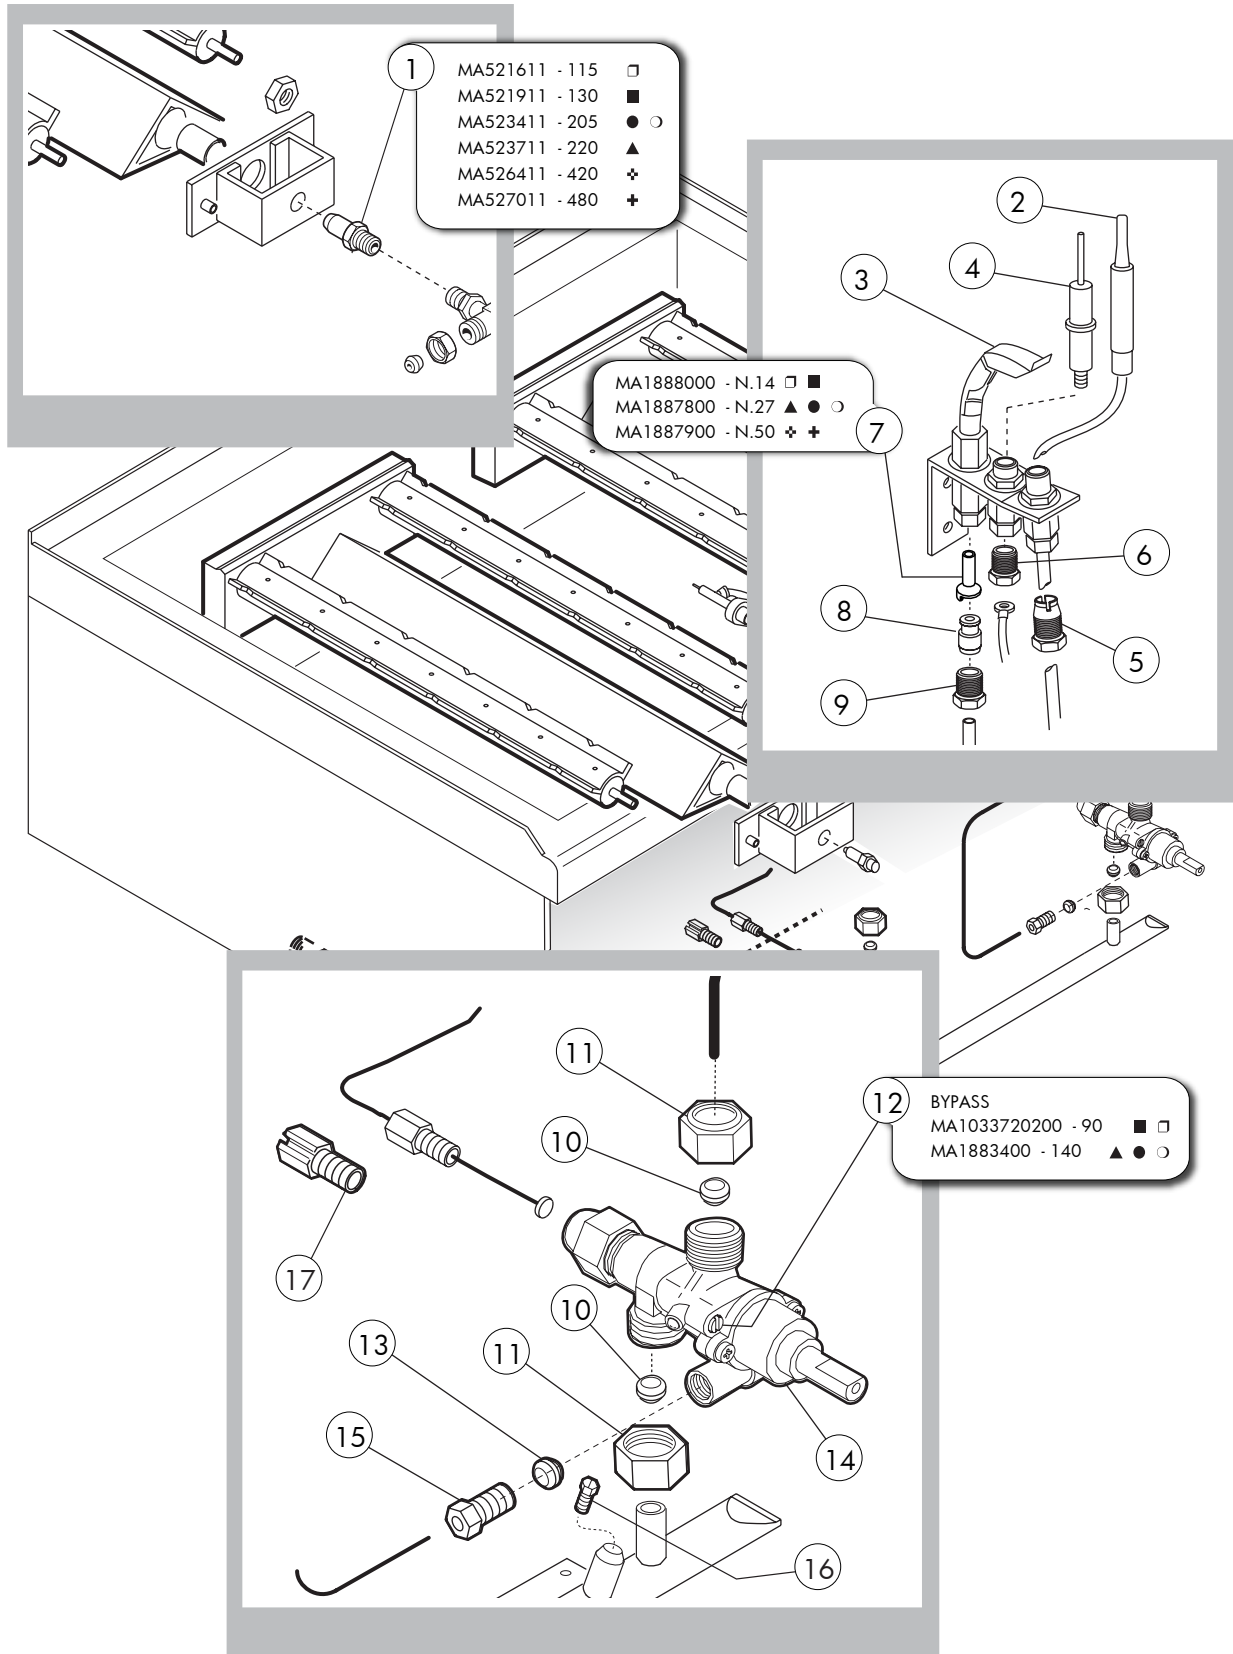

Kochgeräte Serie 650 Gas-Lavasteingrill

Artikel-Nr. 123102 (OGPL68G)

Explosionszeichnung / Ersatzteile

Bitte bei Ersatzteilbestellung immer Artikelnummer und Seriennummer mit angeben!

Table_A

EDITION 01 2012

0952929

OGPL 68 G

Table_B

— ID GAS : □ G30/50 ■ G30/29 ○ G20/20 ● G25/25 ▲ G25/20 ✦ G120/8 + G110/8 —

EDITION 01 2012

0952929 OGPL 68 G

Series 650
Lavasteingrills

Table_A

POS.	CODE	PIECES	BESCHREIBUNG	DATA	C
1	MA1829200	4	GRIFF		
2	MA1041105212	2	DÜSENTRÄGERHALTERUNG		
3	CR0790930	2	DREHKNOPF		
4	CR0931910	1	FRONTBLENDE		
5	MA1936100	2	STARTEN PIEZO		
6	CR0930650	2	SCHUBFACH		
7	MA1041301200	2	FISCHGRILL PLG-80		
8	MA86720	2	KEGEL/10		
9	MA1326500	2	NUß M16X1,5		
10	MA1041536000	1	ANTISPRITZBORD		
11	MA1033700200	2	NUß M14 X 1		
12	MA1936300	2	KABEL PIEZO ANFÄNGT		
13	CR0932020	1	VERSUCHSRÖHRE ►		
	CR0932030	1	VERSUCHSRÖHRE ◀		
14	CR0931970	1	GASRAMPE		
15	MA1036021613	4	FUSS		
16	CR0932010	2	BRENNER-RÖHRE		
17	MA1828112	2	BRENNER		
18	MA1829522	1	LAVASTEIN ABLAGEGITTER		
19	MACM227100	2	LAVASTEINPACKUNG - 6KG		
20	MA1043001400	2	VENTURIBÜCHSE		
21	MACM021700	2	WINKELDÜSENTRÄGER		
22	CR0842400	2	KORK		

* >>> Empfohlener Austausch

Series 650
Lavasteingrills

Table_B

POS.	CODE	PIECES	BESCHREIBUNG	DATA	C
1		2	DÜSE		
2	MA1916000	2	THERMOELEMENT		
3	MA1887700	2	ZÜNDFLAMME		
4	MA1888300	2	STARTEN DER ELEKTRODE		
5	MA1891700	2	THERMOELEMENT-UNION		
6	MA1888400	2	ZÜNDKERZE-UNION		
7		2	VERSUCHSSCHNABEL		
8	MA1888100	2	KEGEL /4 S		
9	MA673500	2	VERSUCHSUNION		
10	MA86720	2	KEGEL /10		
11	MA1326500	2	NUß M16X1,5		
12		2	BY-PASS		
13	MA673600	2	ZAPFEN 3/8"		
14	MA1888700	2	HÖREN SIE HAHN-VENTIL AUF		
15	MA673500	4	NUß M10X1/4		
16	MA137722	2	WEINSTOCK - DRUCK ZU NEHMEN		
17	MA1359100	2	NUß GEMAHLEN M8X1		