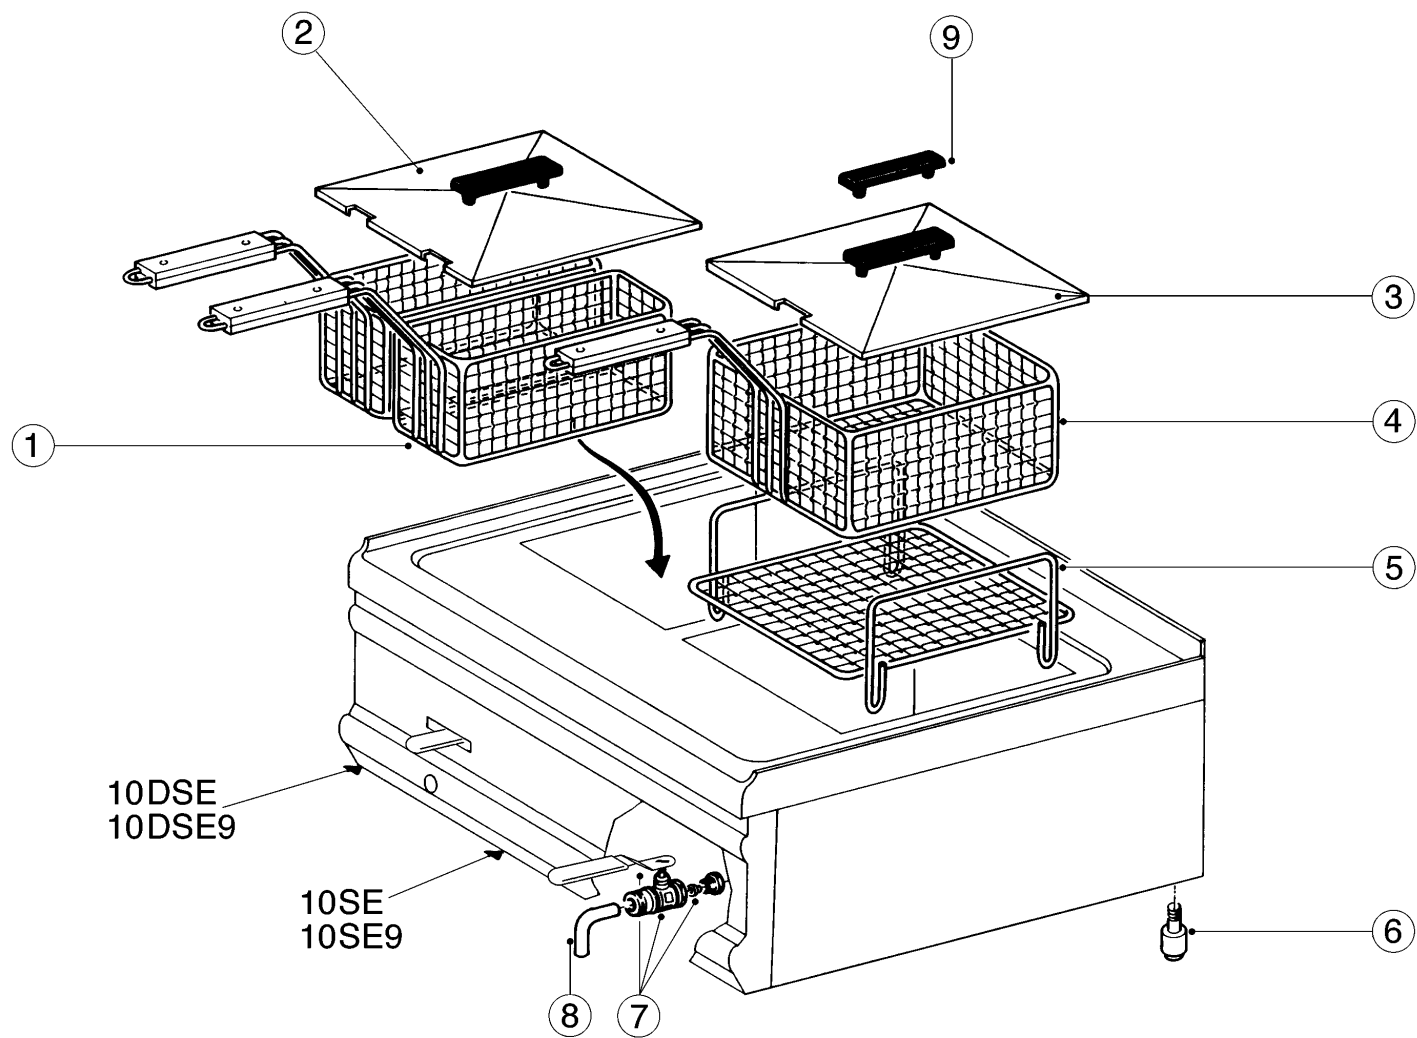

Pezzi/Pieces Pieces/Anzahl					Pos.	Validità dalla matricola Validité du numéro matricule Validity from serial number Gültigkeit ab der (Seriennummer)	Validità alla matricola Validity up to serial number Validité au numéro matricule Gültigkeit bis zur (Seriennummer)	Codice Code Artikel Nummer	Descrizione	Description	Description	Beschreibung
			SK10SE9	SK10DSE9								
			1	2	1			X64000	Gancio appendicesto	Basket hanger hook	Crochet pour pendre le panier	Korbaufhänghaken
			2	4	2			0300M90000	Vite per gancio appendicesto	Basket hanger hook screw	Vis pour crochet du panier	Schraube für Korbaufhänghaken
			1	2	3			0000X00600	Manopola per interruttore	Switch knob	Bouton interrupteur	Griff für Schalter
			1	2	4			X50900	Lampada spia verde	Green pilot lamp	Lampe témoin verte	Grüne signallampe
			1	2	5			X41200	Lampada spia arancio	Orange pilot lamp	Lampe témoin orange	Orange signallampe
			1	2	6			0000X00700	Manopola per termostato	Knob thermostat	Cle de commande thermoc.	Drehknopf thermostat
			1	2	7			X51300	Interruttore	Switch	Interrupteur	Geräteschalter
			1	2	8			X49500	Termostato di sicurezza	Safety thermostat	Thermostat de sureté	Sicherheitsthermostat
			1	2	9			X41800	Pressacavo	Cable clamp	Presse à câble	Kabelpresse
			4	8	10			M86900	Molletta fissaggio capillari	Capillary fastening clip	Ressort fixation capillaire	Kapillarrohrklemme
			1	2	11			X43800	Termostato	Thermostat	Thermostat	Thermostat
			3	6	12			X46500	Resistenza	Resistance	Résistance	Resistenz
			1	2	13			Y10100	Contattore	Contacteur	Contacteur	Betriebsschütz
			1	2	14			R31600	Microinterruttore	Microswitch	Micro-interrupt	Mikroschalter
			2	4	15			M86500	Molla fissaggio bulbo	Bulb fastening spring	Ressort fixation sonde thermostat	Befestigungsfeder Kugel
			1	2	16			M25200	Passafilo	Cable sleeve	Passe-fil	Drahtdurchführung