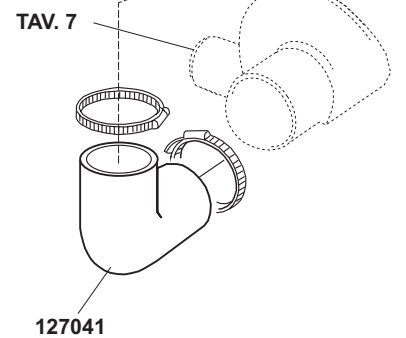

**SPARE PARTS CATALOGUE
ERSATZTEILKATALOG
CATALOGUE PIECES DETACHEES
CATALOGO PARTI RICAMBIO
CATALOGO DE PIEZAS DE RECAMBIO
CATALOGO PEÇAS DE REPOSIÇÃO**

LF55E

06-03-2006

*Optional

*Pompa scarico
 *Drain Pump
 *Optional

*Optional

6

130126 (230V- 50Hz)
130133 (230V- 60Hz)

T. 175