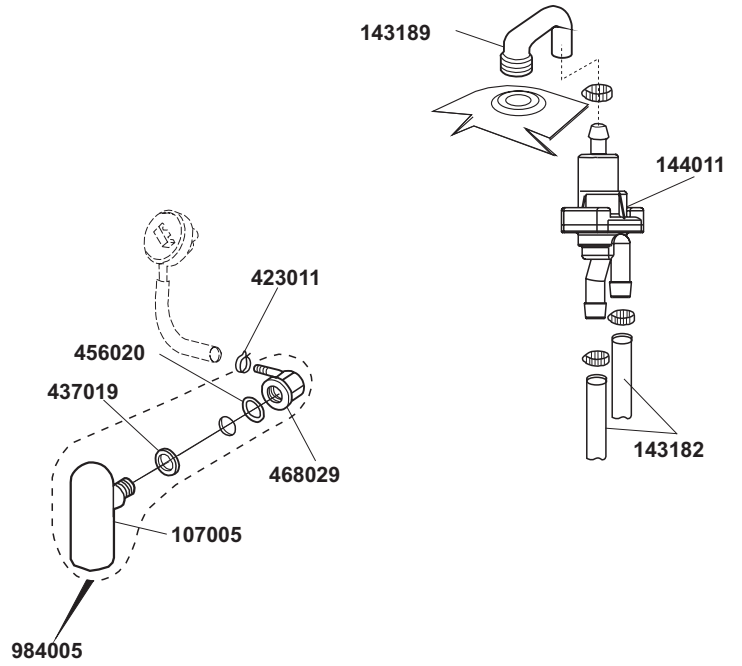

**SPARE PARTS CATALOGUE
ERSATZTEILKATALOG
CATALOGUE PIECES DETACHEES
CATALOGO PARTI RICAMBIO
CATALOGO DE PIEZAS DE RECAMBIO
CATALOGO PEÇAS DE REPOSIÇÃO**

LF55E

06-03-2006

*Optional

*Pompa scarico
 *Drain Pump
 *Optional

*Optional

6

130126 (230V- 50Hz)
130133 (230V- 60Hz)

T. 175