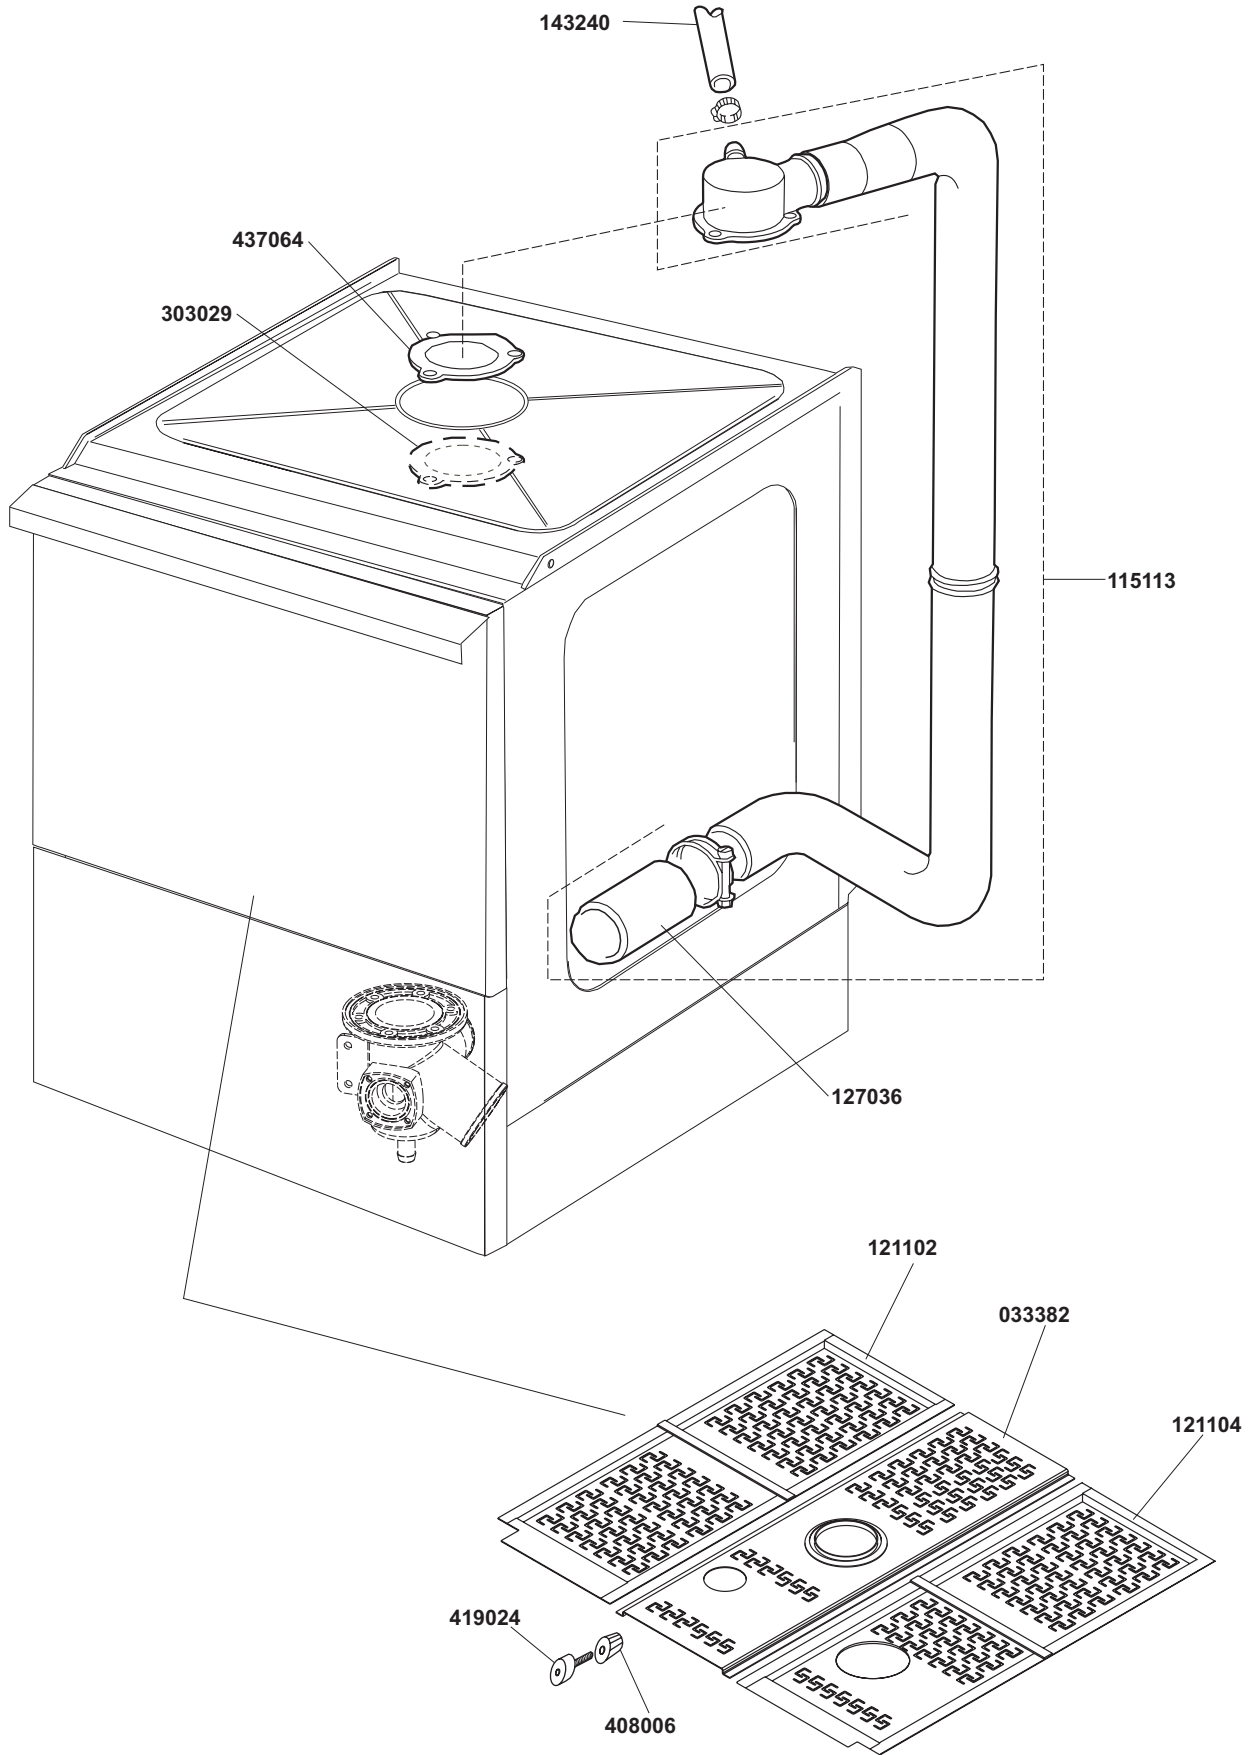

**SPARE PARTS CATALOGUE
ERSATZTEILKATALOG
CATALOGUE PIECES DETACHEES
CATALOGO PARTI RICAMBIO
CATALOGO DE PIEZAS DE RECAMBIO
CATALOGO PEÇAS DE REPOSIÇÃO**

LF55E

06-03-2006

*Optional

*Pompa scarico
 *Drain Pump
 *Optional

*Optional

6

130126 (230V- 50Hz)
130133 (230V- 60Hz)

T. 175