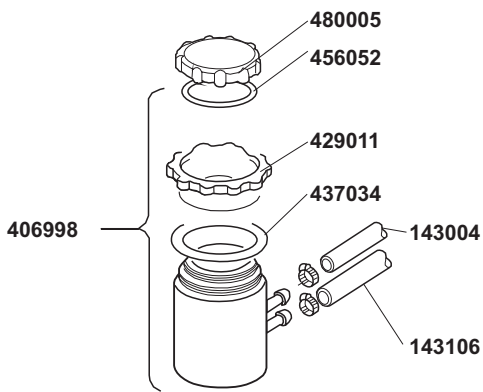

**SPARE PARTS CATALOGUE
ERSATZTEILKATALOG
CATALOGUE PIECES DETACHEES
CATALOGO PARTI RICAMBIO
CATALOGO DE PIEZAS DE RECAMBIO
CATALOGO PEÇAS DE REPOSIÇÃO**

LF55E

06-03-2006

*Optional

*Pompa scarico
 *Drain Pump
 *Optional

*Optional

6

130126 (230V- 50Hz)
130133 (230V- 60Hz)

T. 175