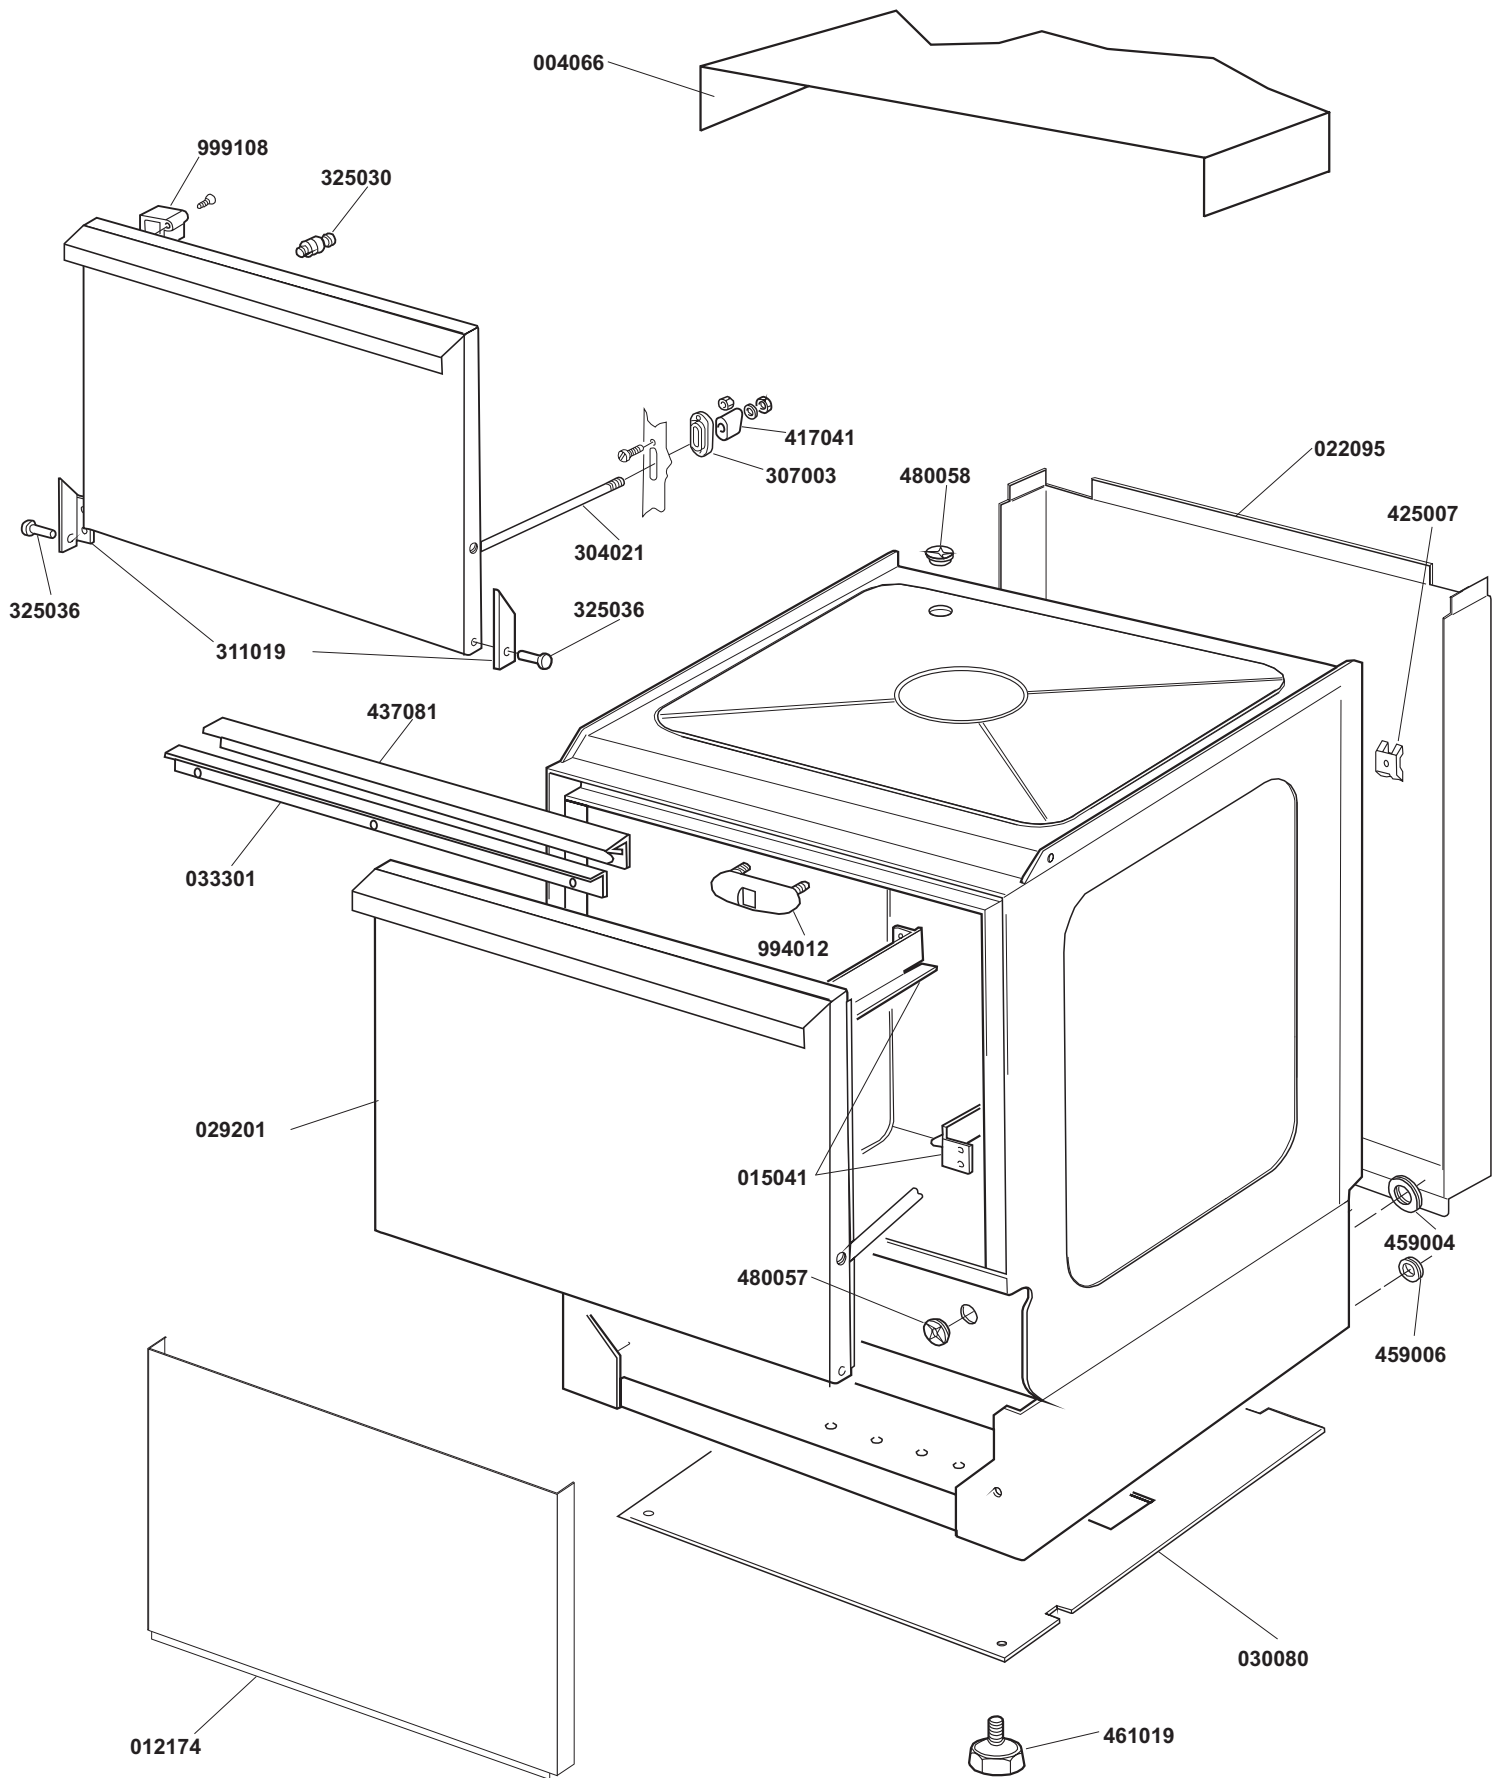

**SPARE PARTS CATALOGUE
ERSATZTEILKATALOG
CATALOGUE PIECES DETACHEES
CATALOGO PARTI RICAMBIO
CATALOGO DE PIEZAS DE RECAMBIO
CATALOGO PEÇAS DE REPOSIÇÃO**

LF55E

06-03-2006

*Optional

*Pompa scarico
 *Drain Pump
 *Optional

*Optional

6

130126 (230V- 50Hz)
130133 (230V- 60Hz)

T. 175