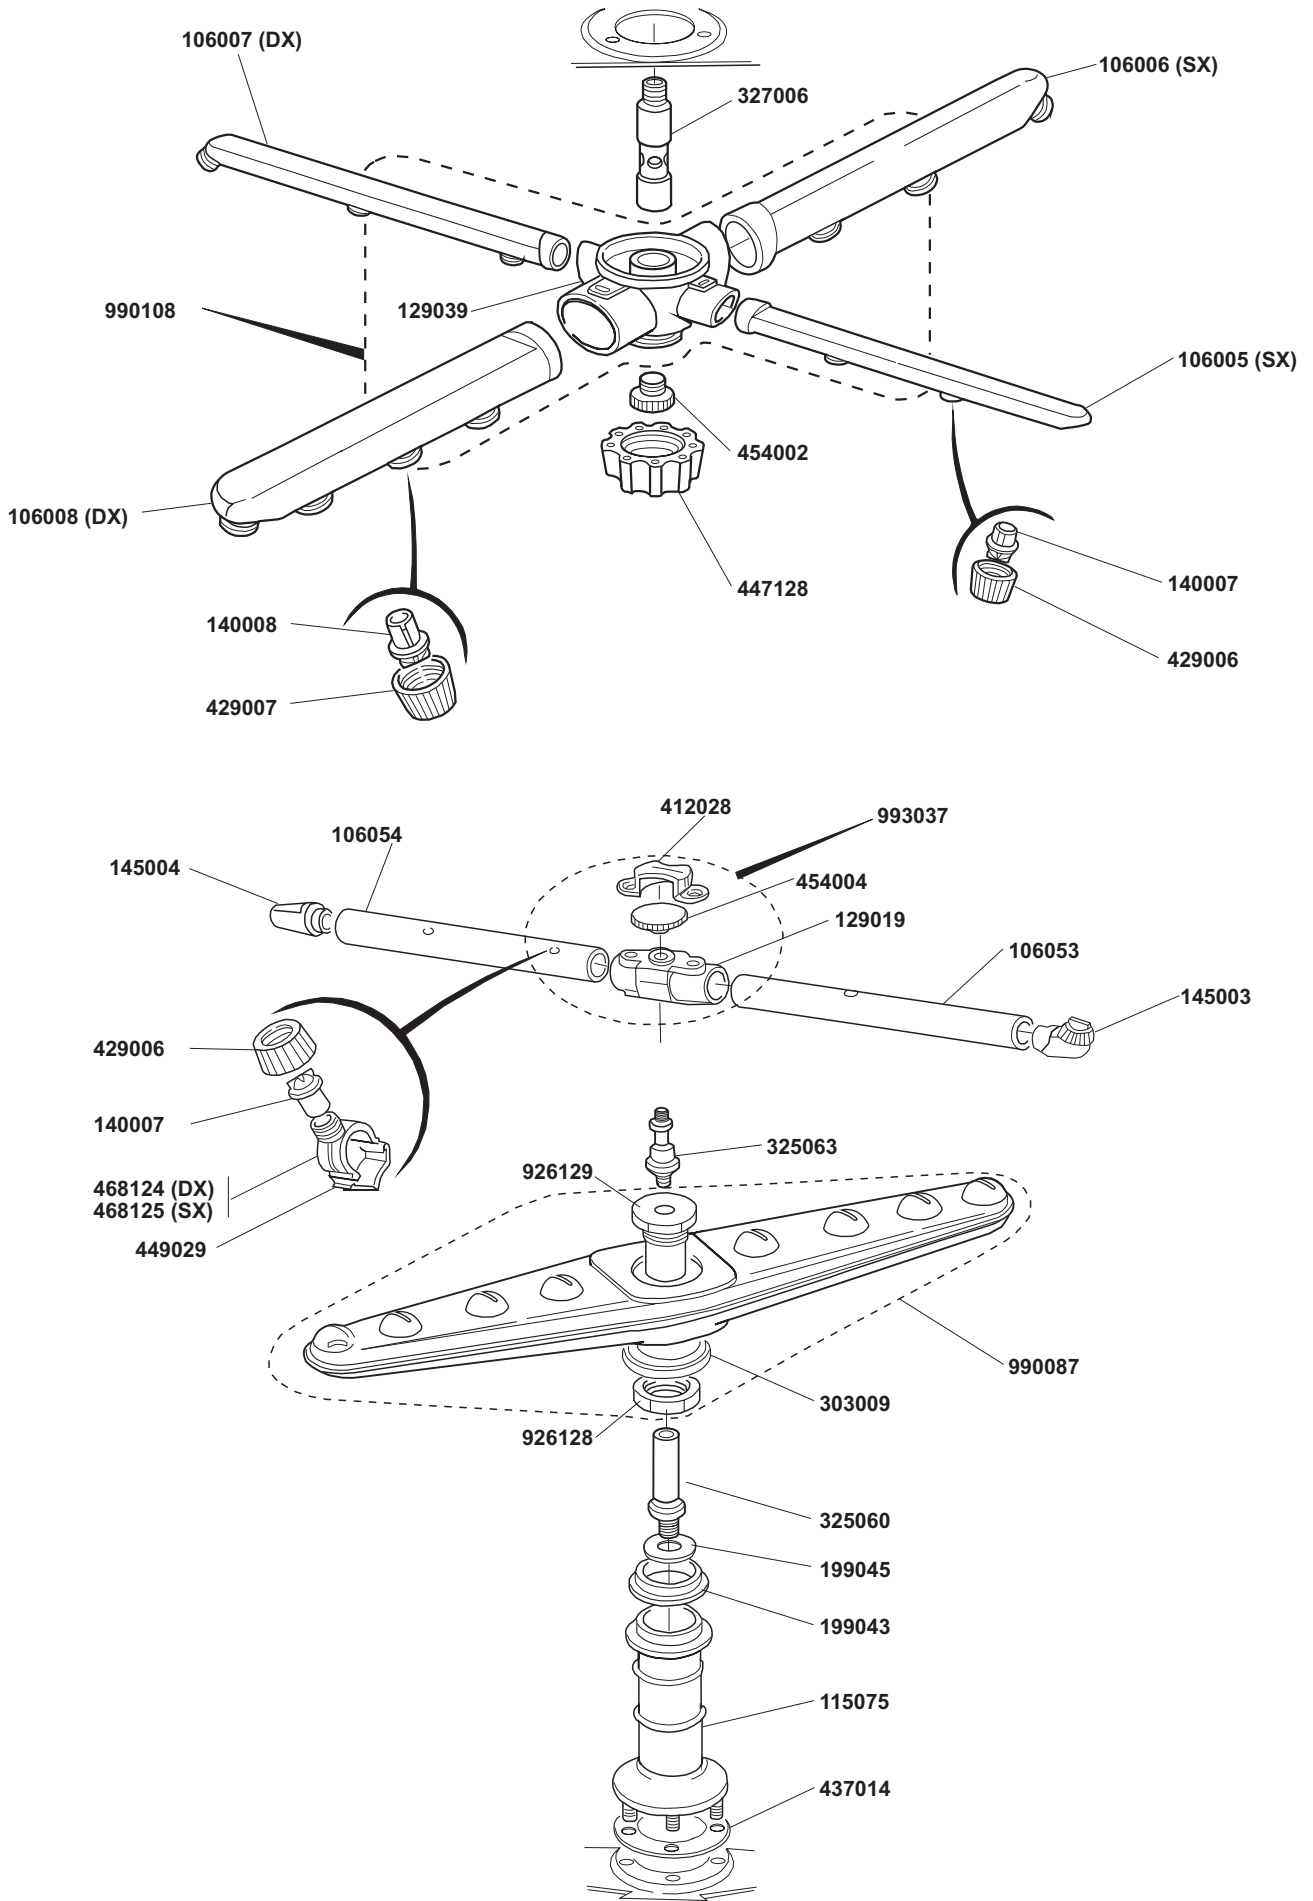

**SPARE PARTS CATALOGUE
ERSATZTEILKATALOG
CATALOGUE PIECES DETACHEES
CATALOGO PARTI RICAMBIO
CATALOGO DE PIEZAS DE RECAMBIO
CATALOGO PEÇAS DE REPOSIÇÃO**

LF55E

06-03-2006

*Optional

*Pompa scarico
 *Drain Pump
 *Optional

*Optional

6

130126 (230V- 50Hz)
130133 (230V- 60Hz)

T. 175