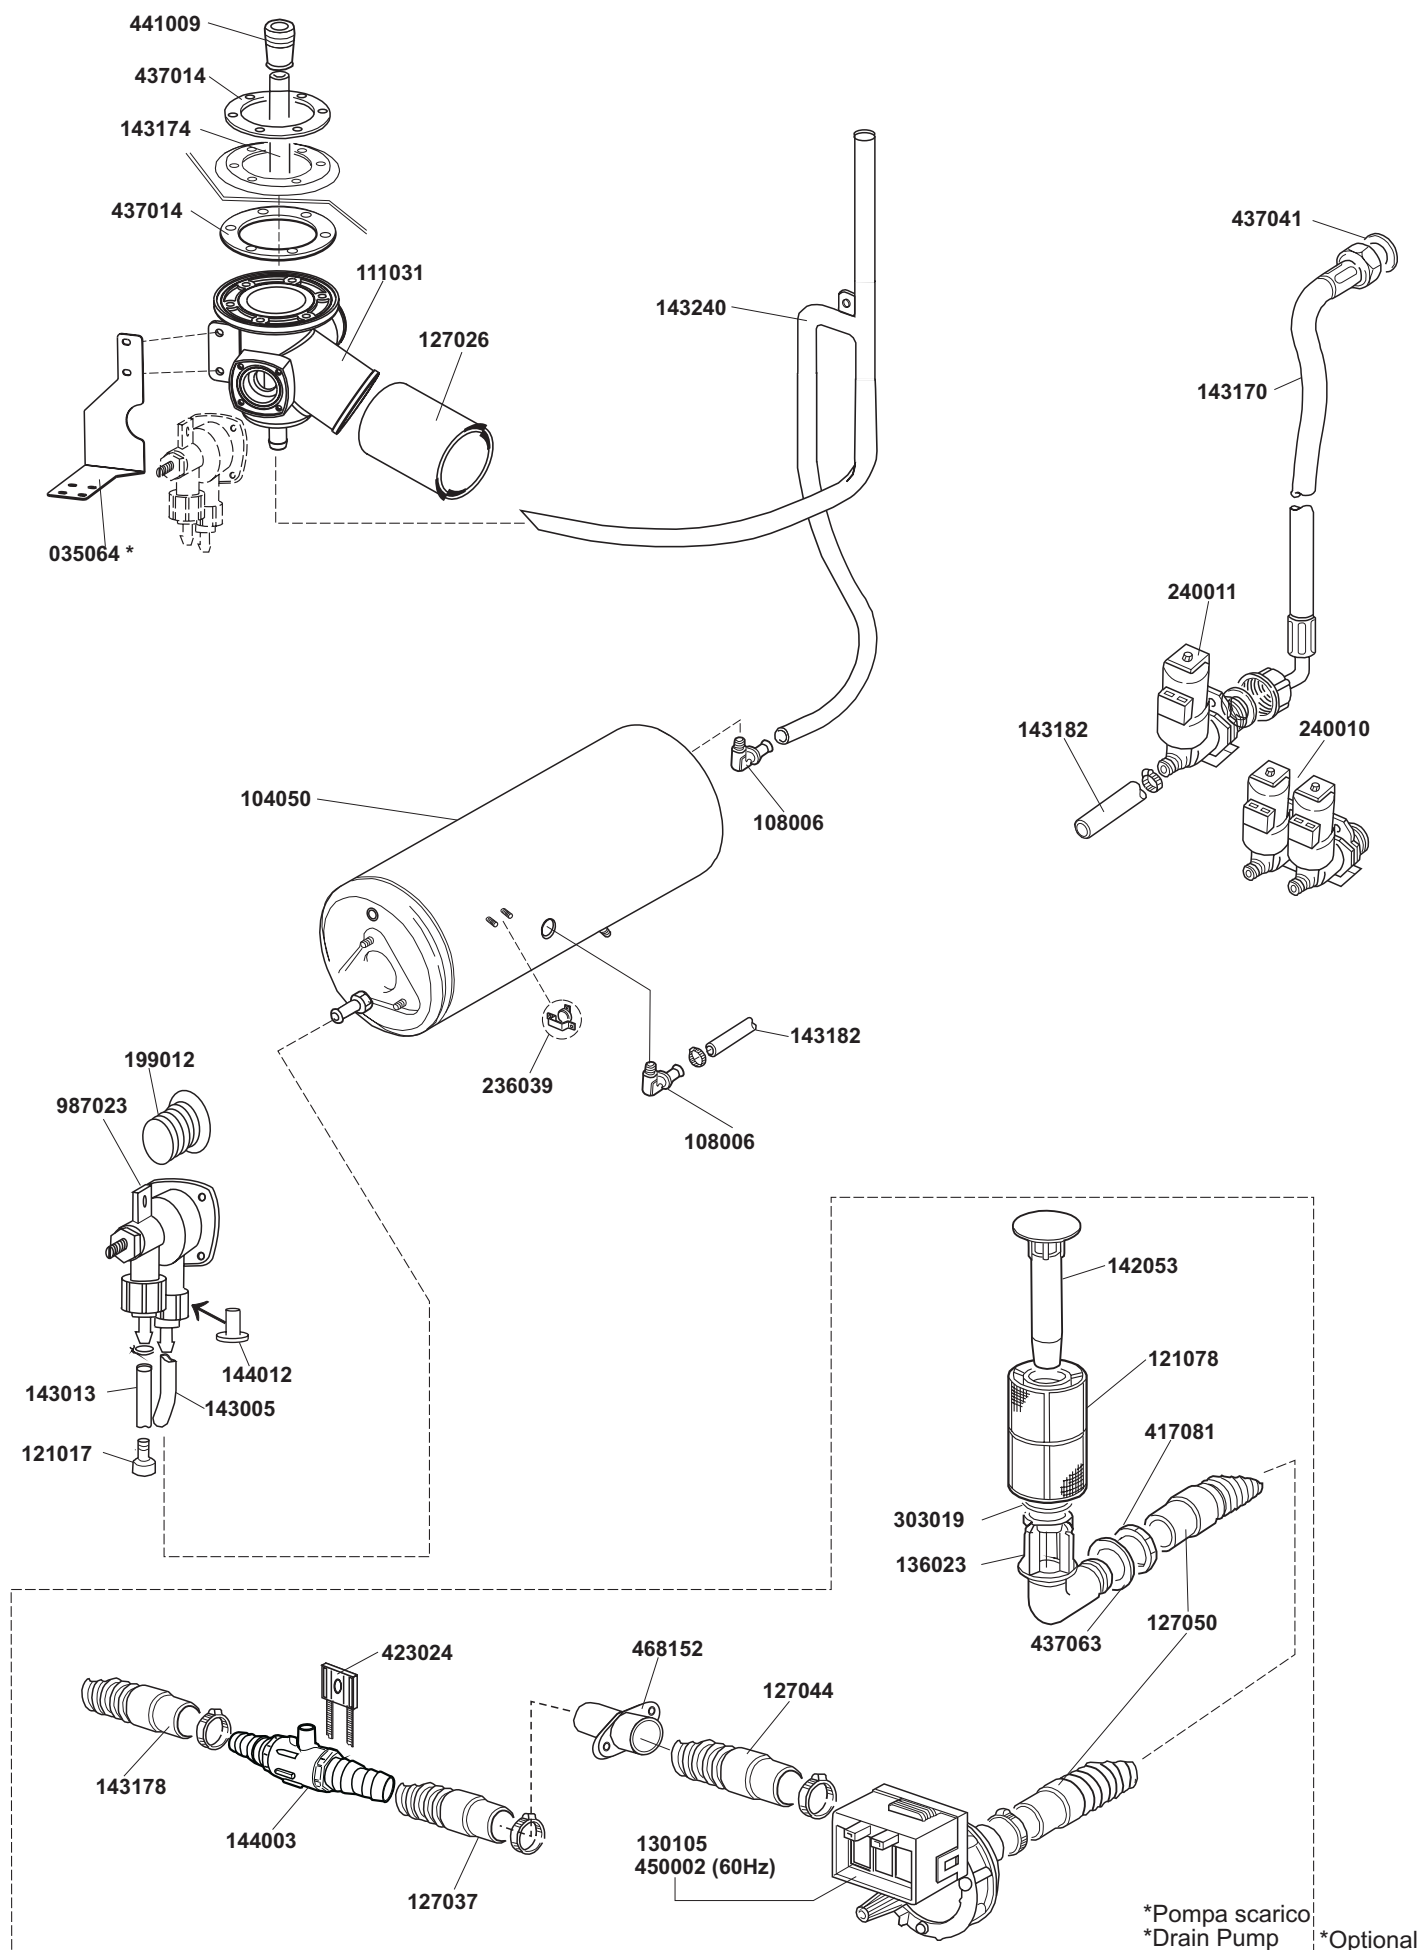

**SPARE PARTS CATALOGUE
ERSATZTEILKATALOG
CATALOGUE PIECES DETACHEES
CATALOGO PARTI RICAMBIO
CATALOGO DE PIEZAS DE RECAMBIO
CATALOGO PEÇAS DE REPOSIÇÃO**

LF55E

06-03-2006

*Optional

*Pompa scarico
 *Drain Pump
 *Optional

*Optional

6

130126 (230V- 50Hz)
130133 (230V- 60Hz)

T. 175