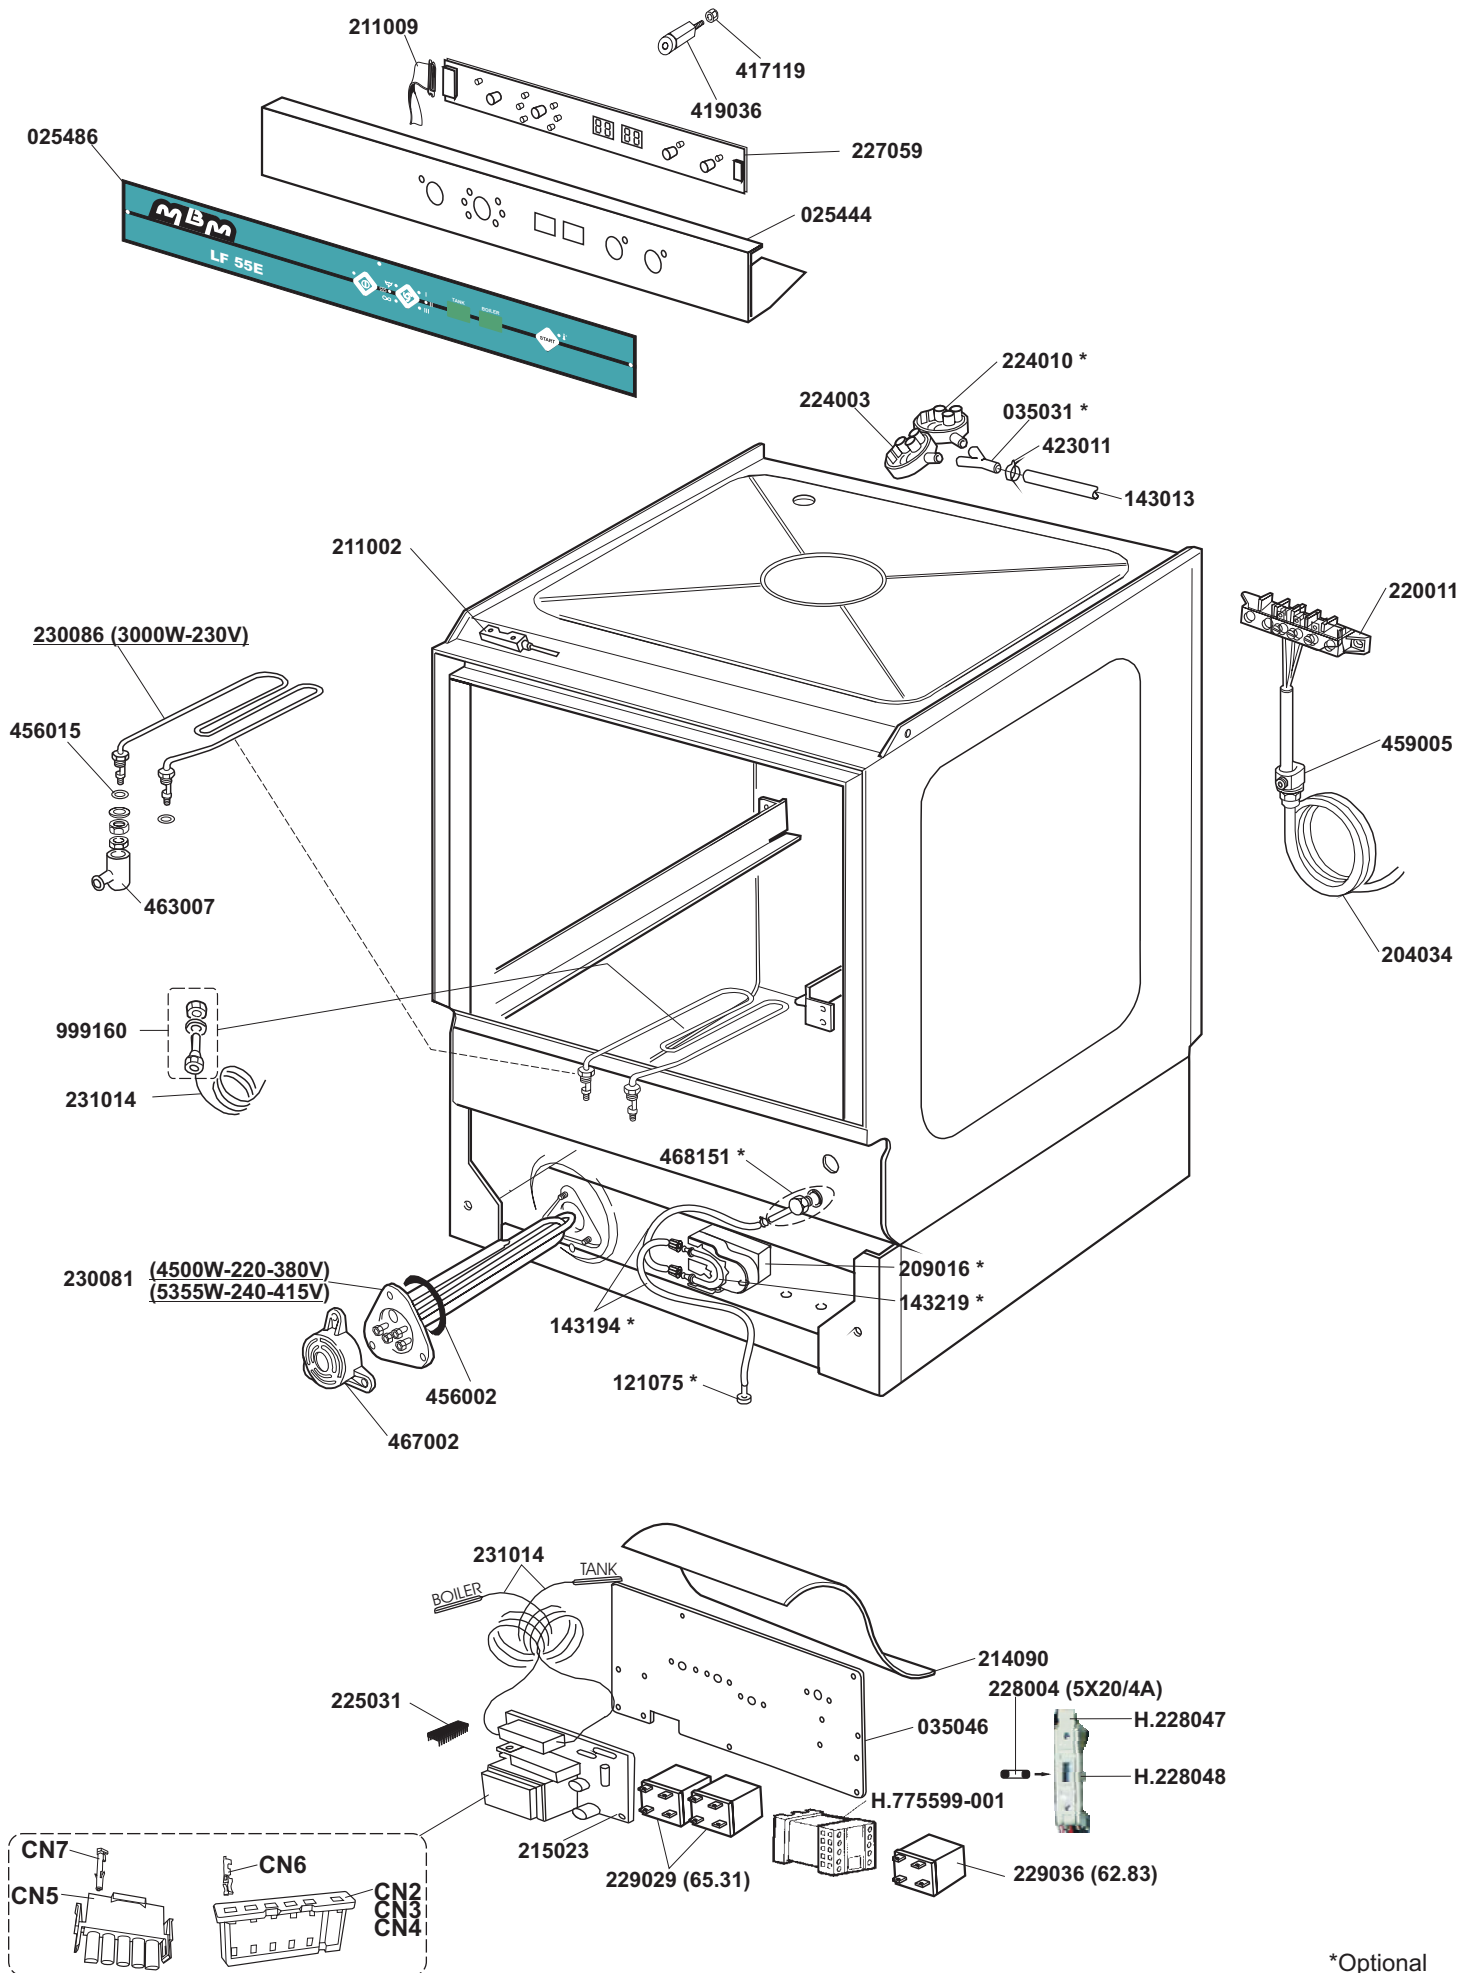

**SPARE PARTS CATALOGUE
ERSATZTEILKATALOG
CATALOGUE PIECES DETACHEES
CATALOGO PARTI RICAMBIO
CATALOGO DE PIEZAS DE RECAMBIO
CATALOGO PEÇAS DE REPOSIÇÃO**

LF55E

06-03-2006

*Optional

*Pompa scarico
 *Drain Pump
 *Optional

*Optional

6

130126 (230V- 50Hz)
130133 (230V- 60Hz)

T. 175