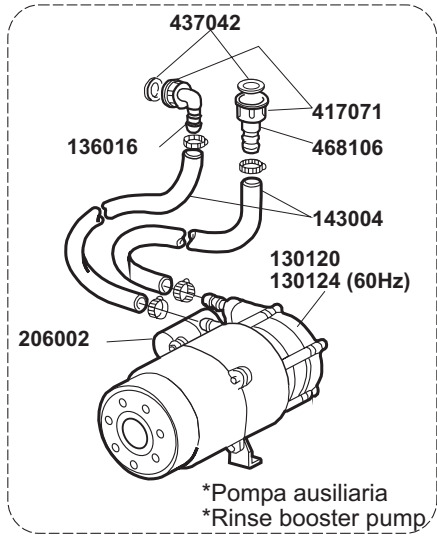

**SPARE PARTS CATALOGUE
ERSATZTEILKATALOG
CATALOGUE PIECES DETACHEES
CATALOGO PARTI RICAMBIO
CATALOGO DE PIEZAS DE RECAMBIO
CATALOGO PEÇAS DE REPOSIÇÃO**

LF55E

06-03-2006

*Optional

*Pompa scarico
 *Drain Pump
 *Optional

*Optional

6

130126 (230V- 50Hz)
130133 (230V- 60Hz)

T. 175