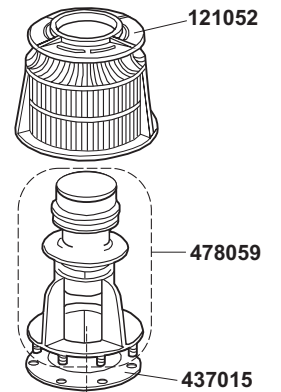

**SPARE PARTS CATALOGUE
ERSATZTEILKATALOG
CATALOGUE PIECES DETACHEES
CATALOGO PARTI RICAMBIO
CATALOGO DE PIEZAS DE RECAMBIO
CATALOGO PEÇAS DE REPOSIÇÃO**

LF55E

06-03-2006

*Optional

*Pompa scarico
 *Drain Pump
 *Optional

*Optional

6

130126 (230V- 50Hz)
130133 (230V- 60Hz)

T. 175