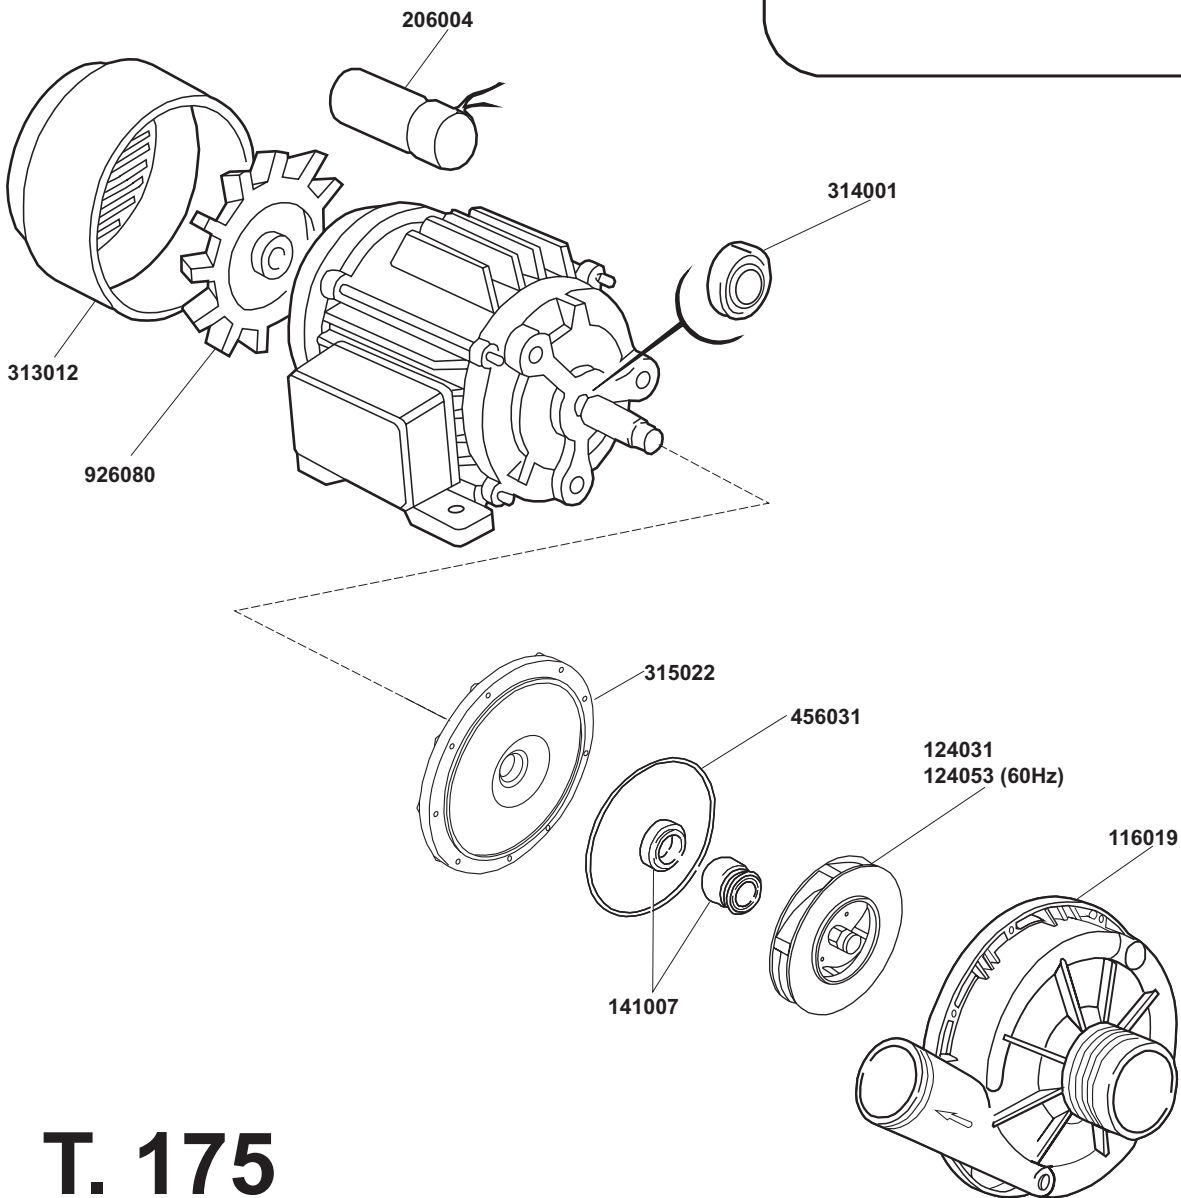

**SPARE PARTS CATALOGUE
ERSATZTEILKATALOG
CATALOGUE PIECES DETACHEES
CATALOGO PARTI RICAMBIO
CATALOGO DE PIEZAS DE RECAMBIO
CATALOGO PEÇAS DE REPOSIÇÃO**

LF55E

06-03-2006

*Optional

*Pompa scarico
 *Drain Pump
 *Optional

*Optional

6

130126 (230V- 50Hz)
130133 (230V- 60Hz)

T. 175