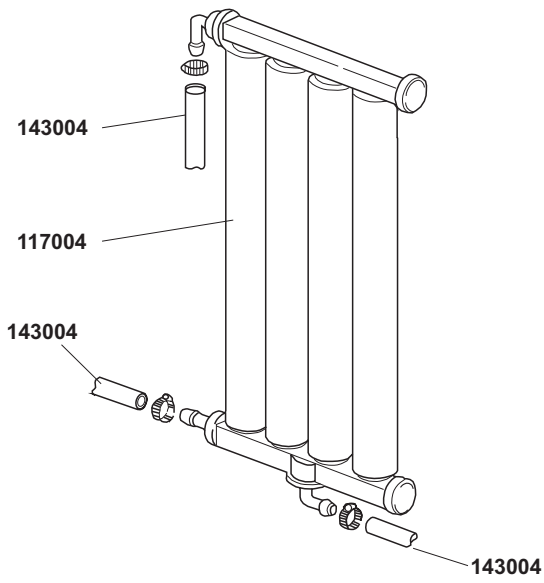

**SPARE PARTS CATALOGUE
ERSATZTEILKATALOG
CATALOGUE PIECES DETACHEES
CATALOGO PARTI RICAMBIO
CATALOGO DE PIEZAS DE RECAMBIO
CATALOGO PEÇAS DE REPOSIÇÃO**

LF55E

06-03-2006

*Optional

*Pompa scarico
 *Drain Pump
 *Optional

*Optional

6

130126 (230V- 50Hz)
130133 (230V- 60Hz)

T. 175