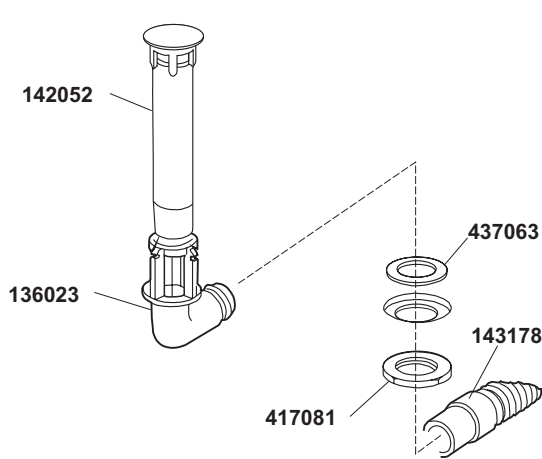

**SPARE PARTS CATALOGUE
ERSATZTEILKATALOG
CATALOGUE PIECES DETACHEES
CATALOGO PARTI RICAMBIO
CATALOGO DE PIEZAS DE RECAMBIO
CATALOGO PEÇAS DE REPOSIÇÃO**

LF55E

06-03-2006

*Optional

*Pompa scarico
 *Drain Pump
 *Optional

*Optional

6

130126 (230V- 50Hz)
130133 (230V- 60Hz)

T. 175