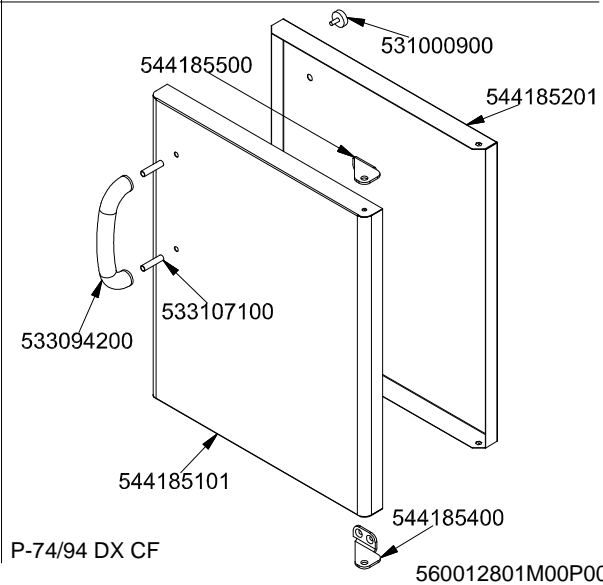

PLA-68

	1
Vedi Pagina See Page Siehe Seite Voir Page Ver Página	106

MAGICLOTUS 60

CUCINE / RANGES / HERDE / CUISINIÈRES

COMPONENTI COMUNI / STANDARDS PARTS / UEBLICHE TEILE / COMPOSANTS COMMUNS

PORTE / DOORS / FLÜGELÜREN / PORTES

Page	Pos	Code	Description
001		541187000	CONTROL PANEL * 607090 LAA-6 8
001		541197000	UPPER PLATE FOR 60T PLA-6 8
001		544508700	
001		544508600	
001		531048400	INOX LEG Ø1"3/4 100-165 M10
002		533094200	S/S HANDLE FOR 70/90 SERIES
002		533035200	
002		544182501	LEFT DOOR 73
002		544389300	
002		531007600	DOOR HINGE
002		536000200	D.12 H.4 BUMPER
002		544389200	
002		544182401	RIGHT DOOR 73
002		544389500	INNER-DOOR OF LHD 74
002		544182101	LEFT DOOR 74
002		544182001	RIGHT DOOR 74
002		544389400	
002		531000900	MAGNET §22 KG.3 WITH DISK
002		544185201	
002		544185500	UPPER DOOR HINGE FOR COMPARTME CF70
002		533107100	
002		544185101	RIGHT DOOR 74 CF
002		544185400	LOWER DOOR HINGE FOR COMPARTME CF70