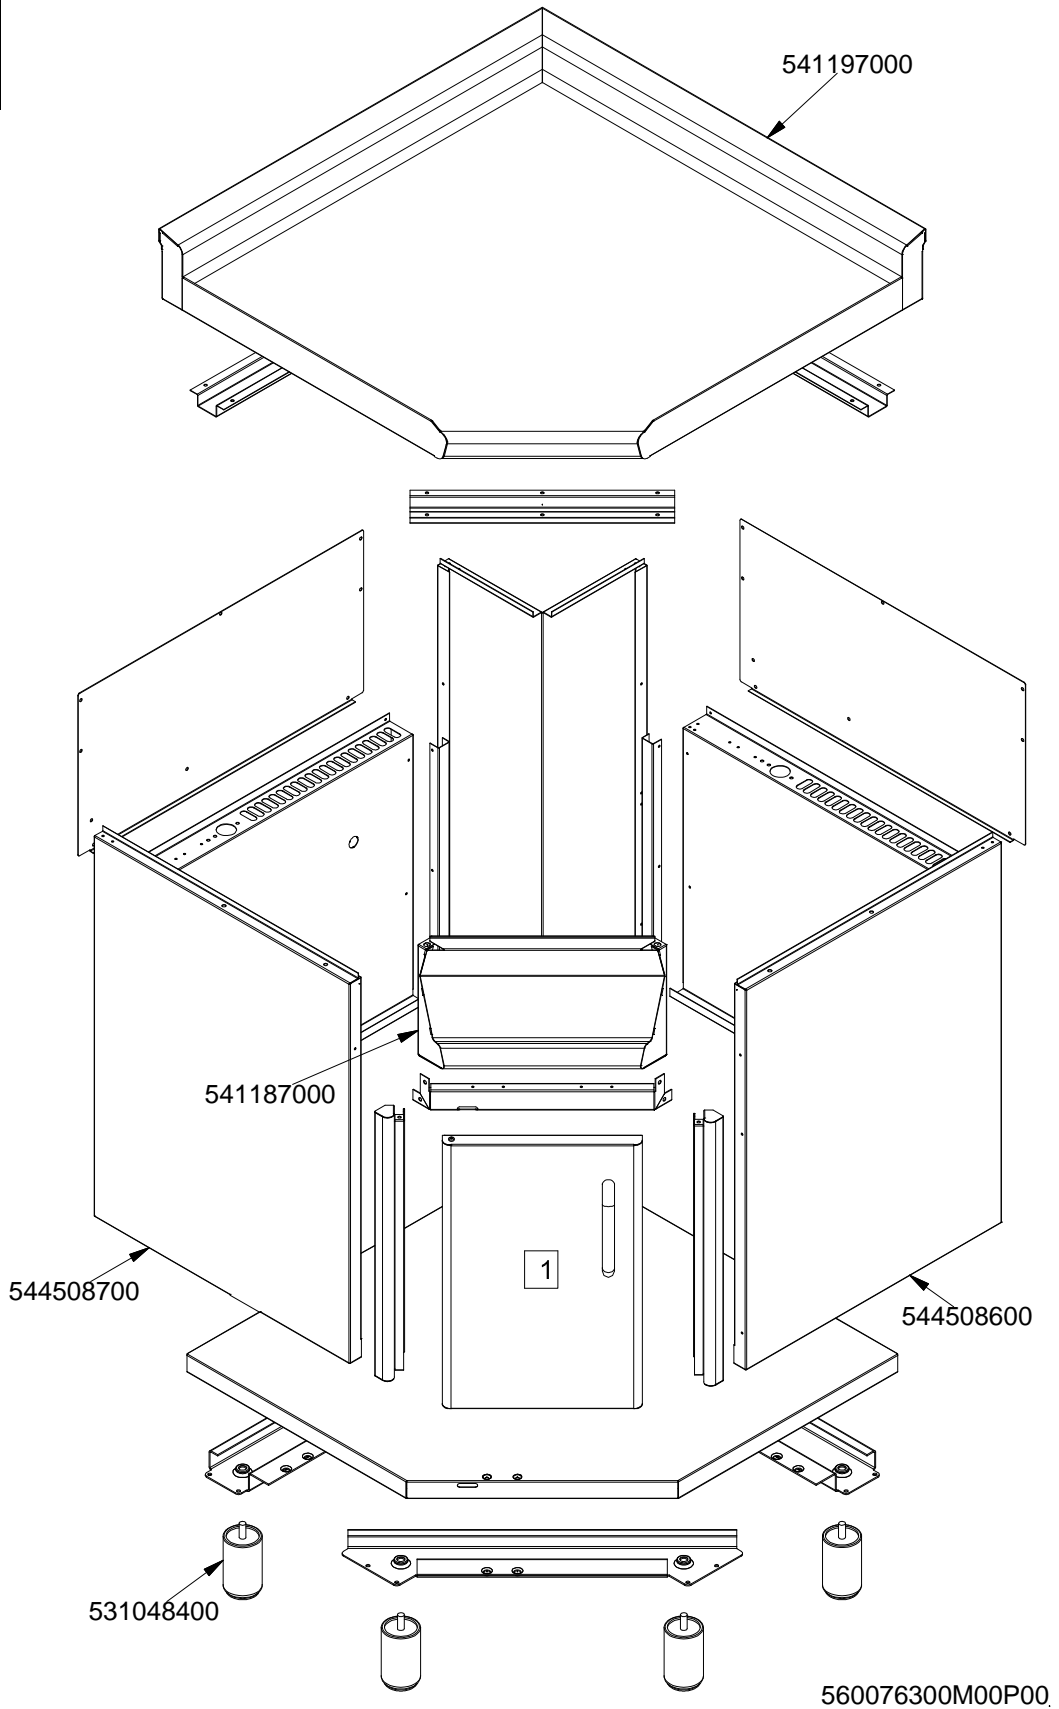

PLA-68

	1
Vedi Pagina See Page Siehe Seite Voir Page Ver Página	106

MAGICLOTUS 60

CUCINE / RANGES / HERDE / CUISINIÈRES

COMPONENTI COMUNI / STANDARDS PARTS / UEBLICHE TEILE / COMPOSANTS COMMUNS

PORTE / DOORS / FLÜGELÜREN / PORTES

Page	Pos	Code	Description
001		541187000	CONTROL PANEL * 607090 LAA-6 8
001		541197000	UPPER PLATE FOR 60T PLA-6 8
001		544508700	
001		544508600	
001		531048400	INOX LEG Ø1"3/4 100-165 M10
002		533094200	S/S HANDLE FOR 70/90 SERIES
002		533035200	
002		544182501	LEFT DOOR 73
002		544389300	
002		531007600	DOOR HINGE
002		536000200	D.12 H.4 BUMPER
002		544389200	
002		544182401	RIGHT DOOR 73
002		544389500	INNER-DOOR OF LHD 74
002		544182101	LEFT DOOR 74
002		544182001	RIGHT DOOR 74
002		544389400	
002		531000900	MAGNET §22 KG.3 WITH DISK
002		544185201	
002		544185500	UPPER DOOR HINGE FOR COMPARTME CF70
002		533107100	
002		544185101	RIGHT DOOR 74 CF
002		544185400	LOWER DOOR HINGE FOR COMPARTME CF70