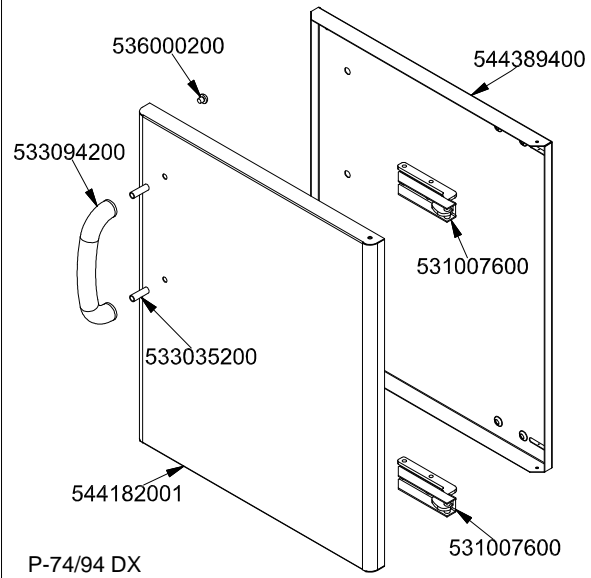

PLA-68

	1
Vedi Pagina See Page Siehe Seite Voir Page Ver Página	106

MAGICLOTUS 60

CUCINE / RANGES / HERDE / CUISINIÈRES

COMPONENTI COMUNI / STANDARDS PARTS / UEBLICHE TEILE / COMPOSANTS COMMUNS

PORTE / DOORS / FLÜGELÜREN / PORTES

Page	Pos	Code	Description
001		541187000	CONTROL PANEL * 607090 LAA-6 8
001		541197000	UPPER PLATE FOR 60T PLA-6 8
001		544508700	
001		544508600	
001		531048400	INOX LEG Ø1"3/4 100-165 M10
002		533094200	S/S HANDLE FOR 70/90 SERIES
002		533035200	
002		544182501	LEFT DOOR 73
002		544389300	
002		531007600	DOOR HINGE
002		536000200	D.12 H.4 BUMPER
002		544389200	
002		544182401	RIGHT DOOR 73
002		544389500	INNER-DOOR OF LHD 74
002		544182101	LEFT DOOR 74
002		544182001	RIGHT DOOR 74
002		544389400	
002		531000900	MAGNET §22 KG.3 WITH DISK
002		544185201	
002		544185500	UPPER DOOR HINGE FOR COMPARTME CF70
002		533107100	
002		544185101	RIGHT DOOR 74 CF
002		544185400	LOWER DOOR HINGE FOR COMPARTME CF70