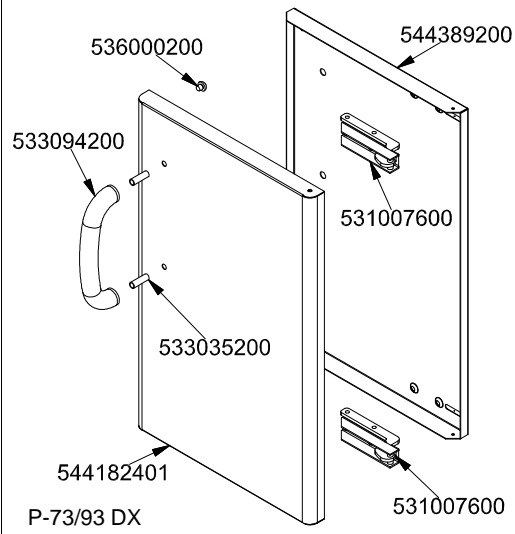

PLA-68

	1
Vedi Pagina See Page Siehe Seite Voir Page Ver Página	106

MAGICLOTUS 60

CUCINE / RANGES / HERDE / CUISINIÈRES

COMPONENTI COMUNI / STANDARDS PARTS / UEBLICHE TEILE / COMPOSANTS COMMUNS

PORTE / DOORS / FLÜGELÜREN / PORTES

Page	Pos	Code	Description
001		541187000	CONTROL PANEL * 607090 LAA-6 8
001		541197000	UPPER PLATE FOR 60T PLA-6 8
001		544508700	
001		544508600	
001		531048400	INOX LEG Ø1"3/4 100-165 M10
002		533094200	S/S HANDLE FOR 70/90 SERIES
002		533035200	
002		544182501	LEFT DOOR 73
002		544389300	
002		531007600	DOOR HINGE
002		536000200	D.12 H.4 BUMPER
002		544389200	
002		544182401	RIGHT DOOR 73
002		544389500	INNER-DOOR OF LHD 74
002		544182101	LEFT DOOR 74
002		544182001	RIGHT DOOR 74
002		544389400	
002		531000900	MAGNET §22 KG.3 WITH DISK
002		544185201	
002		544185500	UPPER DOOR HINGE FOR COMPARTME CF70
002		533107100	
002		544185101	RIGHT DOOR 74 CF
002		544185400	LOWER DOOR HINGE FOR COMPARTME CF70