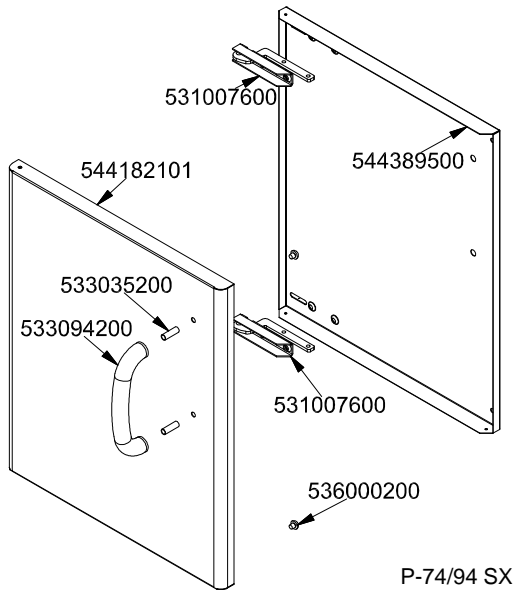

PLA-68

	1
Vedi Pagina See Page Siehe Seite Voir Page Ver Página	106

MAGICLOTUS 60

CUCINE / RANGES / HERDE / CUISINIÈRES

COMPONENTI COMUNI / STANDARDS PARTS / UEBLICHE TEILE / COMPOSANTS COMMUNS

PORTE / DOORS / FLÜGELÜREN / PORTES

Page	Pos	Code	Description
001		541187000	CONTROL PANEL * 607090 LAA-6 8
001		541197000	UPPER PLATE FOR 60T PLA-6 8
001		544508700	
001		544508600	
001		531048400	INOX LEG Ø1"3/4 100-165 M10
002		533094200	S/S HANDLE FOR 70/90 SERIES
002		533035200	
002		544182501	LEFT DOOR 73
002		544389300	
002		531007600	DOOR HINGE
002		536000200	D.12 H.4 BUMPER
002		544389200	
002		544182401	RIGHT DOOR 73
002		544389500	INNER-DOOR OF LHD 74
002		544182101	LEFT DOOR 74
002		544182001	RIGHT DOOR 74
002		544389400	
002		531000900	MAGNET §22 KG.3 WITH DISK
002		544185201	
002		544185500	UPPER DOOR HINGE FOR COMPARTME CF70
002		533107100	
002		544185101	RIGHT DOOR 74 CF
002		544185400	LOWER DOOR HINGE FOR COMPARTME CF70