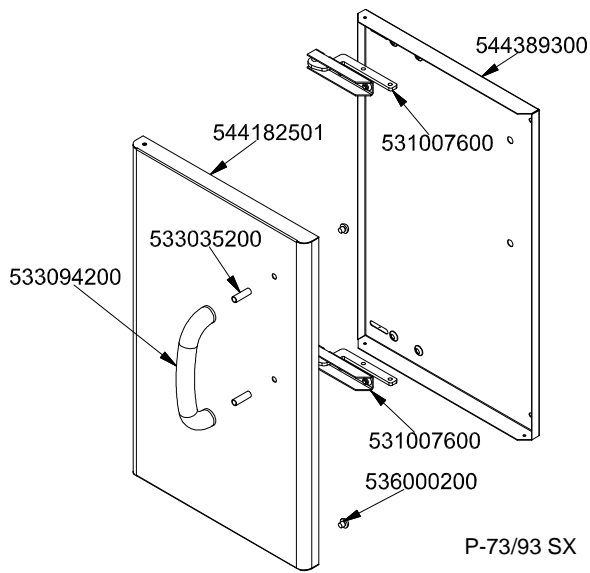

PLA-68

	1
Vedi Pagina See Page Siehe Seite Voir Page Ver Página	106

MAGICLOTUS 60

CUCINE / RANGES / HERDE / CUISINIÈRES

COMPONENTI COMUNI / STANDARDS PARTS / UEBLICHE TEILE / COMPOSANTS COMMUNS

PORTE / DOORS / FLÜGELÜREN / PORTES

Page	Pos	Code	Description
001		541187000	CONTROL PANEL * 607090 LAA-6 8
001		541197000	UPPER PLATE FOR 60T PLA-6 8
001		544508700	
001		544508600	
001		531048400	INOX LEG Ø1"3/4 100-165 M10
002		533094200	S/S HANDLE FOR 70/90 SERIES
002		533035200	
002		544182501	LEFT DOOR 73
002		544389300	
002		531007600	DOOR HINGE
002		536000200	D.12 H.4 BUMPER
002		544389200	
002		544182401	RIGHT DOOR 73
002		544389500	INNER-DOOR OF LHD 74
002		544182101	LEFT DOOR 74
002		544182001	RIGHT DOOR 74
002		544389400	
002		531000900	MAGNET §22 KG.3 WITH DISK
002		544185201	
002		544185500	UPPER DOOR HINGE FOR COMPARTME CF70
002		533107100	
002		544185101	RIGHT DOOR 74 CF
002		544185400	LOWER DOOR HINGE FOR COMPARTME CF70