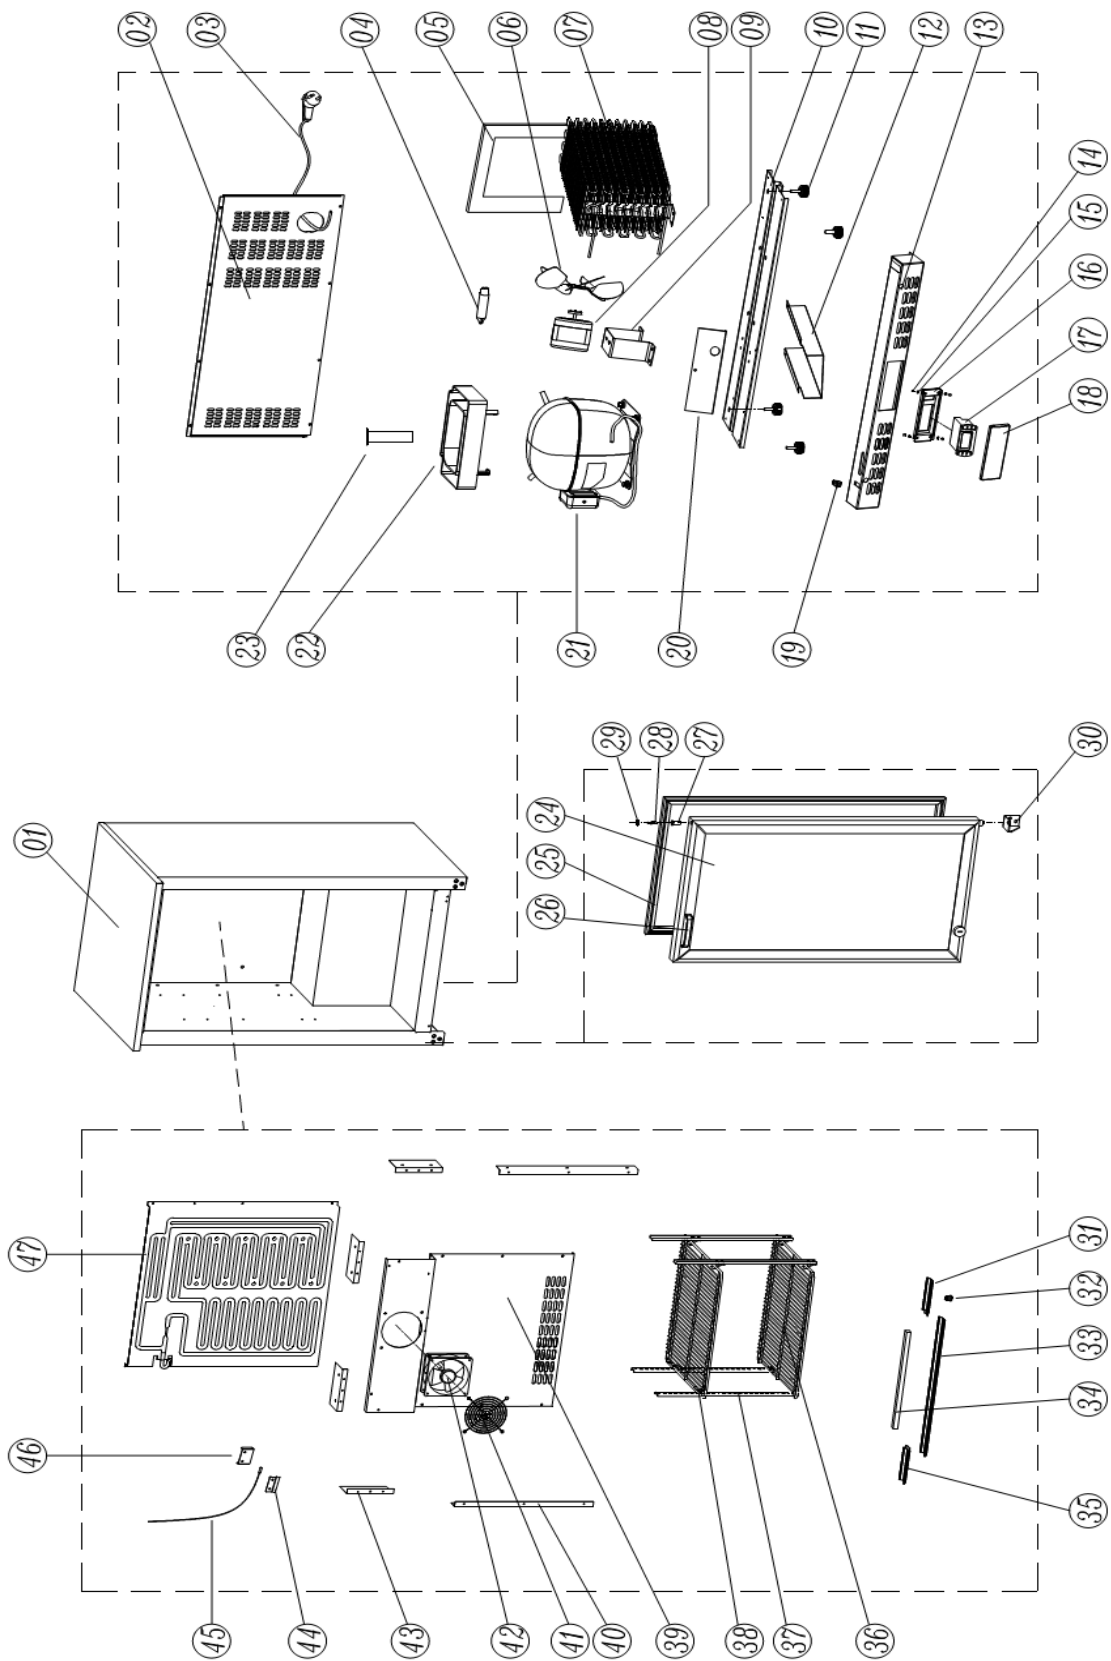

Kaffee & Bar Flaschen-Kühlschänke

Artikel-Nr.
70625040 (AK100BB)

Explosionszeichnung / Ersatzteile

Bitte bei Ersatzteilbestellung immer Artikelnummer und Seriennummer mit angeben!

SPARE PART LIST / ESPLOSO AK100BB

SPARE PART LIST / ESPLOSO AK100BB

REF.	CODE CODICE	DESCRIPTION	DESCRIZIONE	PRICE PREZZO
2		Back cover	Carter posteriore	
3		Electric cable	Cavo elettrico	
4		Filter	Filtro	
6		Fan blade	Ventola	
7		Condenser	Condensatore	
8		Condenser fan motor	Motore ventola condensatore	
11		Feet	Piedino	
17	R00084	Thermostat	Termostato	
18		Thermostat cover	Coperchio termostato	
21	R00803	Compressor	Compressore	
22		Water box	Vaschetta	
23		Drain pipe	Tubo	
24	R00685	Glass door	Porta	
25	R00466	Gasket	Guarnizione	
26		Handle	Maniglia	
30		Down hinge	Cerniera inferiore	
32		Switch	Interruttore	
33		Cover	Coperchio	
34		Led light + transformer	Lece LED + trasformatore	
36	R00530	Shelf	Griglia	
38		Clip	Clip	
41		Grill	Griglia	
42		Evaporator fan	Ventola evaporatore	
45		Probe	Sonda	
47		Evaporator	Evaporatore	