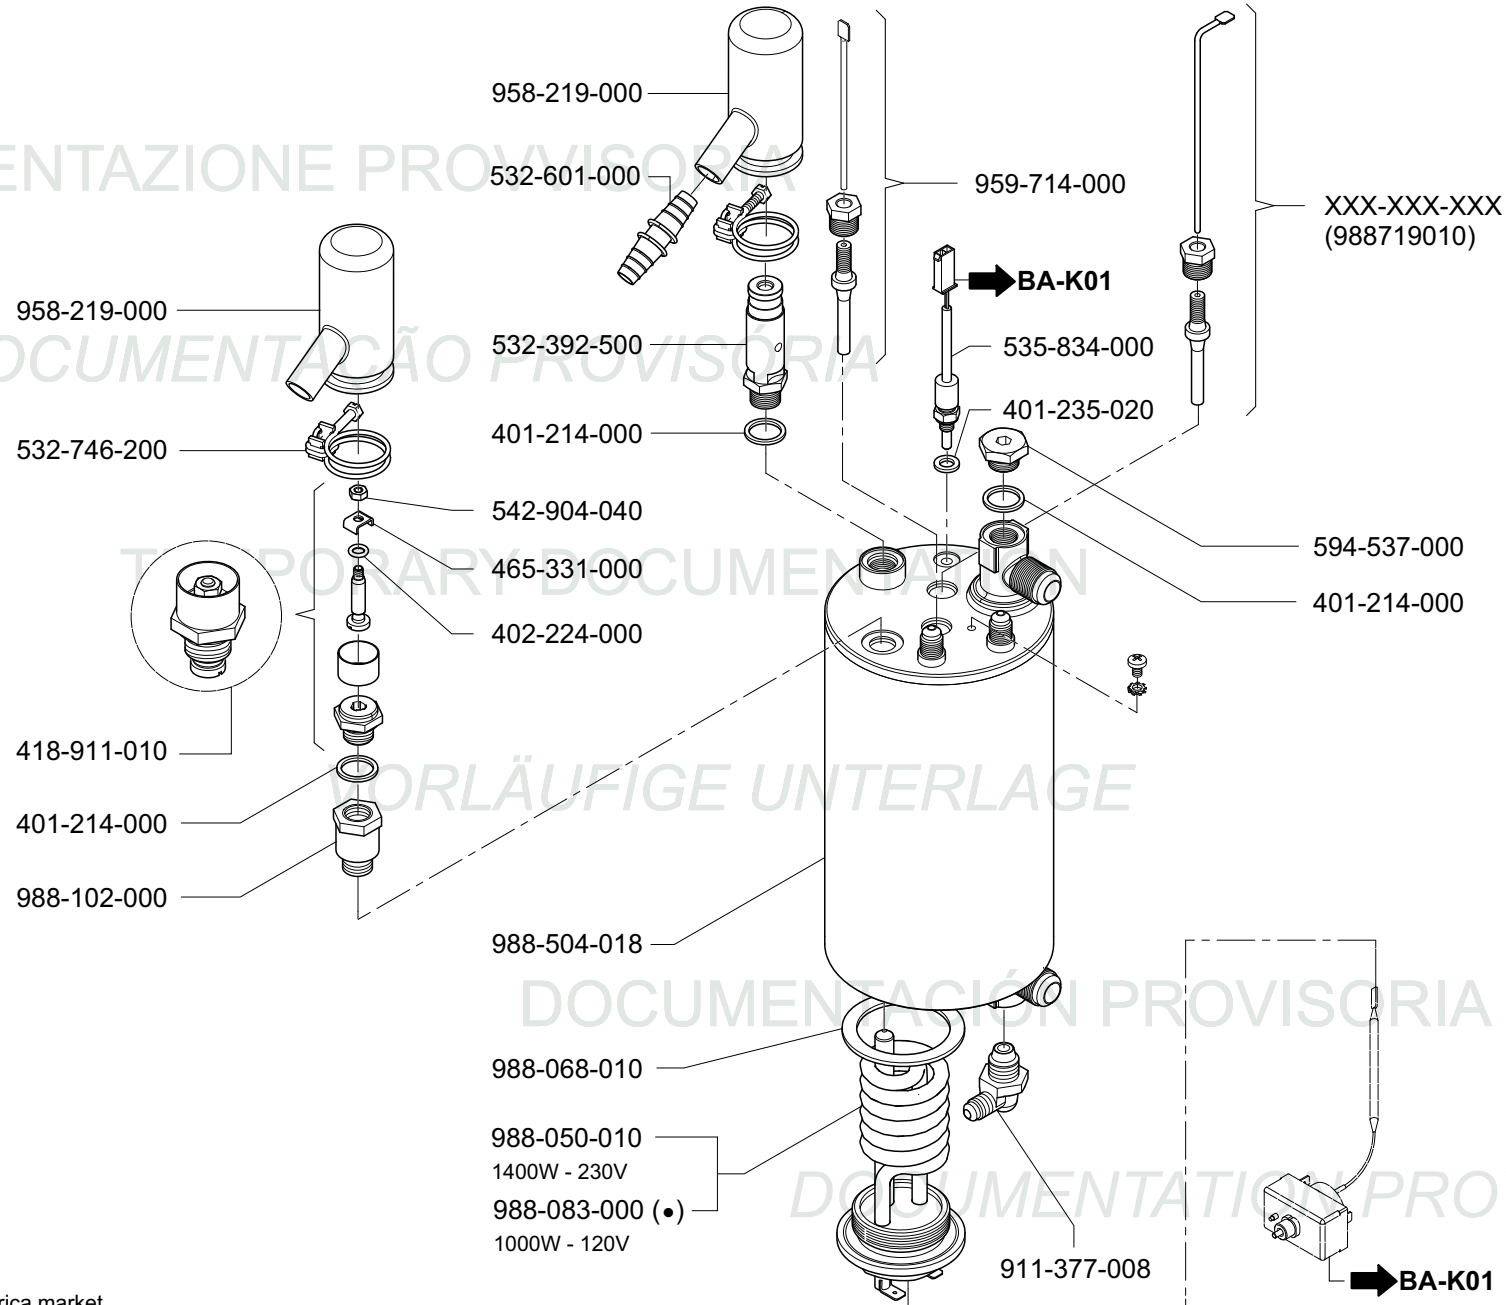

DOCUMENTAZIONE PROVVISORIA

DOCUMENTAÇÃO PROVISÓRIA

TEMPORÄRE DOKUMENTATION

VORLÄUFIGE UNTERLAGE

DOCUMENTACIÓN PROVISORIA

DOCUMENTATION PROVISOIRE

(•) Only for North America market

CALDERA
CALDEIRA

BOILER
KESSEL

CALDAIA
CHAUDIÈRE

ED. 11-11
AUSGABE

TAB. BA-C01