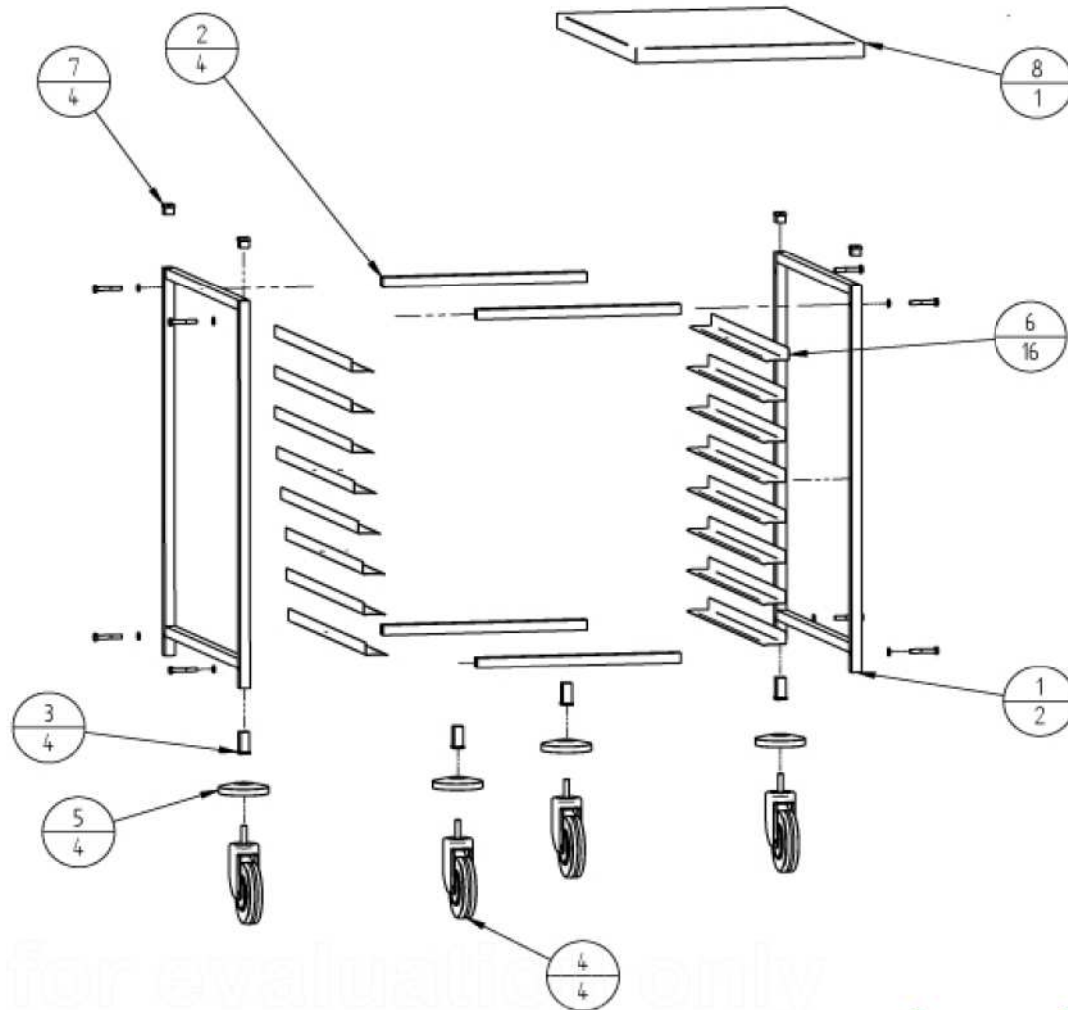

Pos.	Codice	Caratteristiche	Descrizione	Description
Ref.	Code	Features		
1	SL0556		Spalla	Shoulder
2	SL1440		Traversino	Traverse
3	SL0022		Boccola	Bush
4	SL0068		Ruota	Wheel
5	SL0024		Paracolpo	Buffer
6	SL0600		Guida	Guide
7	SL0400		Tappo	Tap
8	SL0983		Piano	Surface