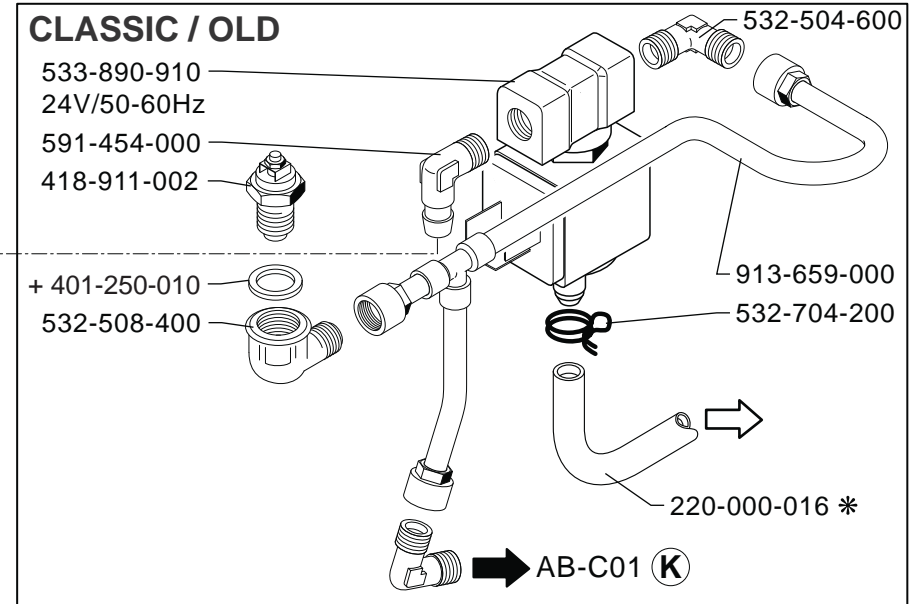

* Particolare venduto a metro lineare
Article vendu au mètre linéaire
Item sold per linear meter
Artikel wird am laufenden Meter verkauft
Particular vendido por metros lineares
Peça vendida por metro linear