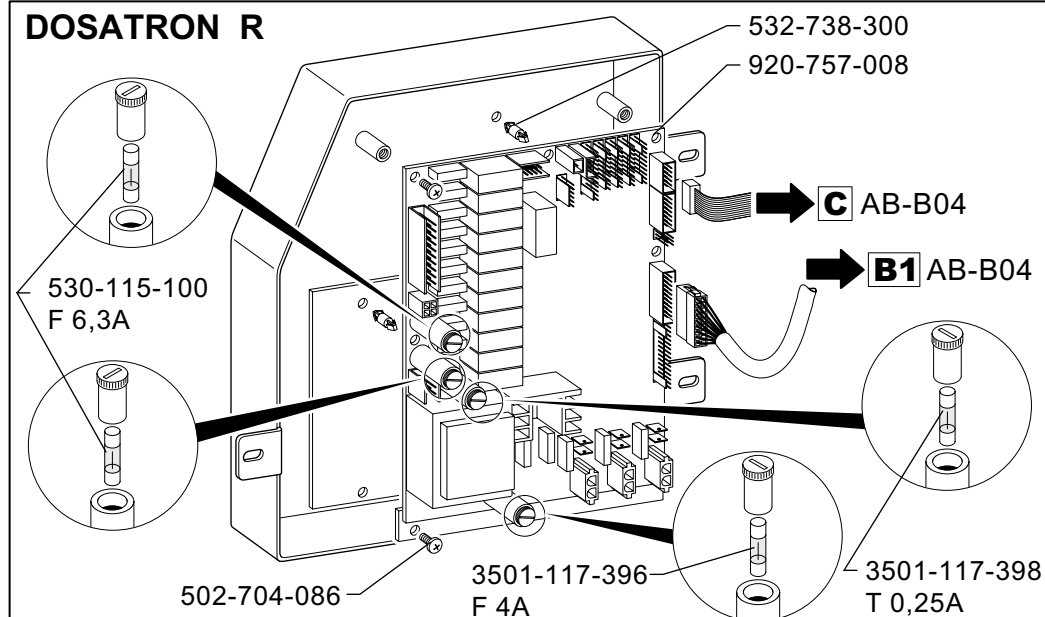

CLASSIC

DOSATRON

DOSATRON

DOSATRON R