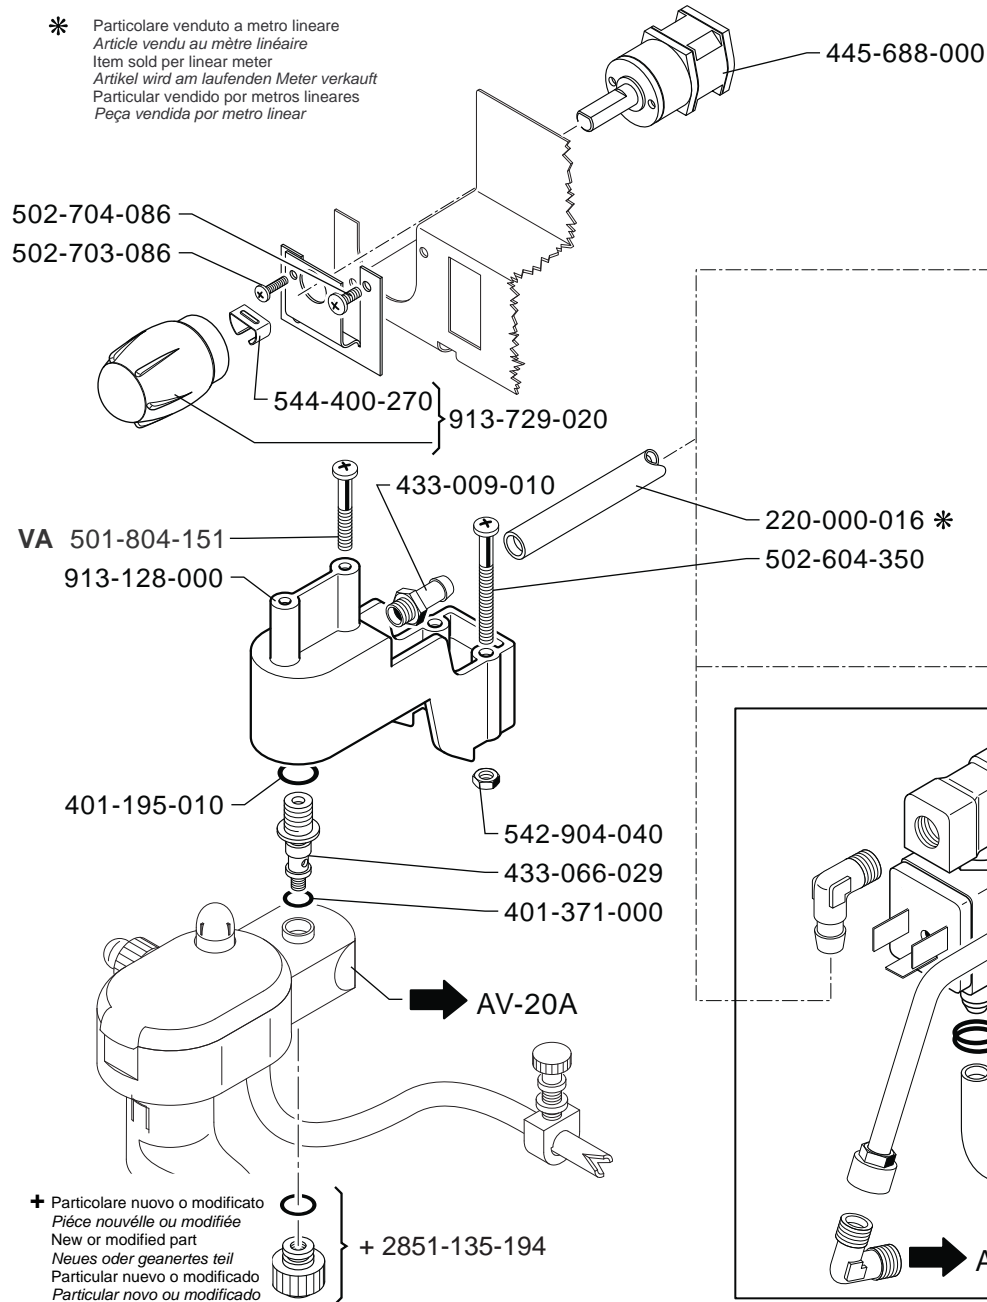

* Particolare venduto a metro lineare
Article vendu au mètre linéaire
Item sold per linear meter
Artikel wird am laufenden Meter verkauft
Particular vendido por metros lineares
Peça vendida por metro linear