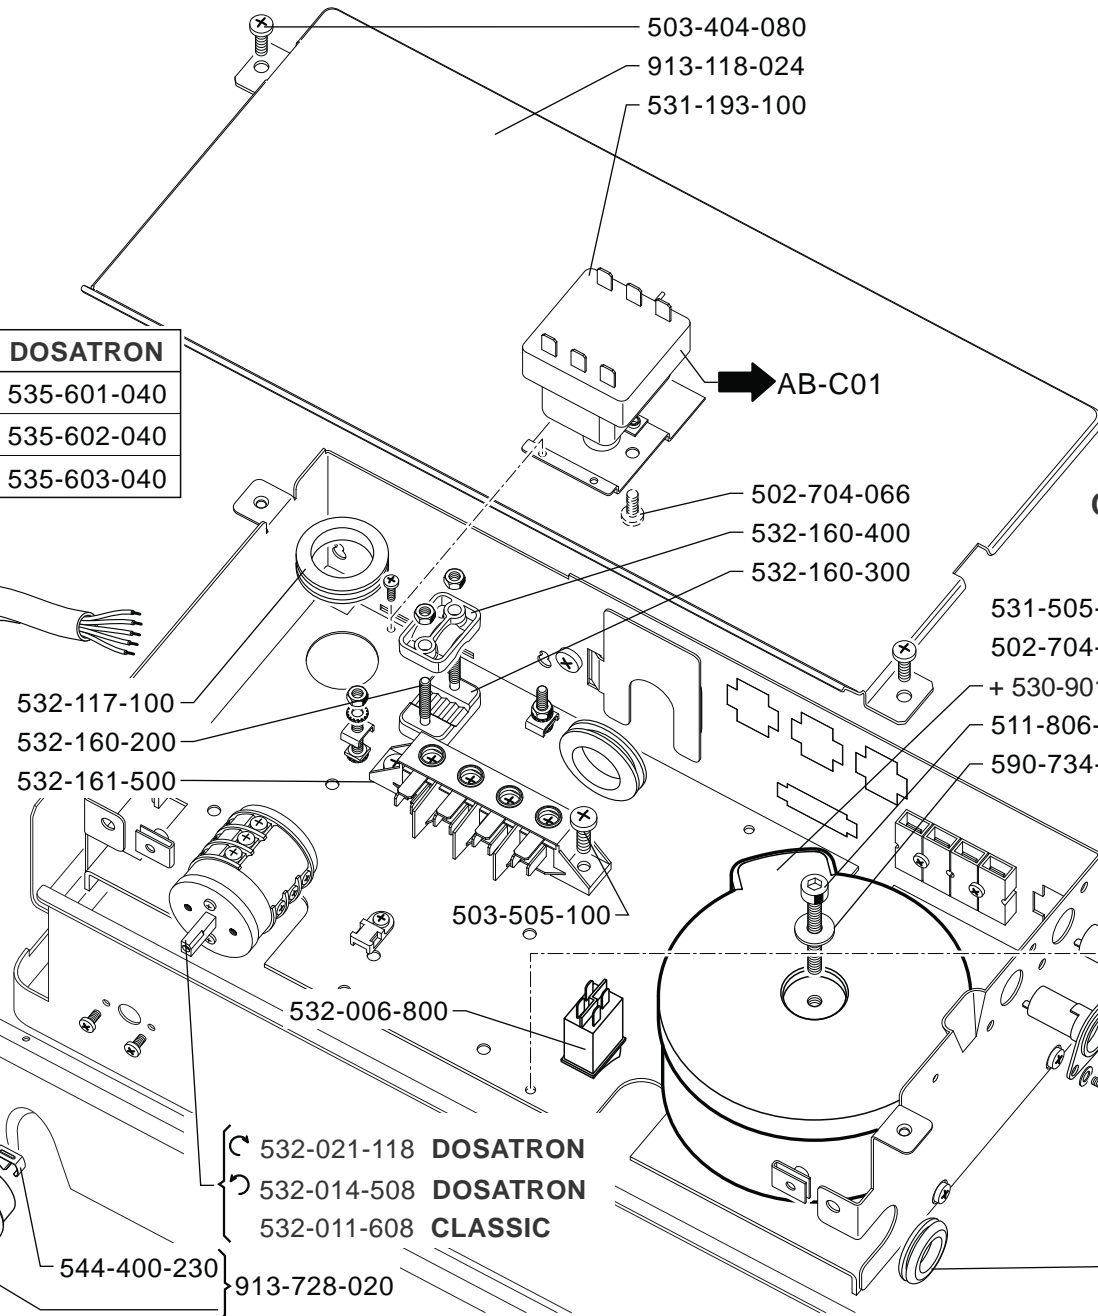

421-214-000 GR2  
(5 x 1,5)  
+ 530-112-900 GR2 (•)  
(AWG 12/3)

423-060-000 GR3-4  
(5 x 2,5)

531-491-400  
+ 535-668-000

544-400-230  
913-728-020  
532-021-118 DOSATRON  
532-014-508 DOSATRON  
532-011-608 CLASSIC