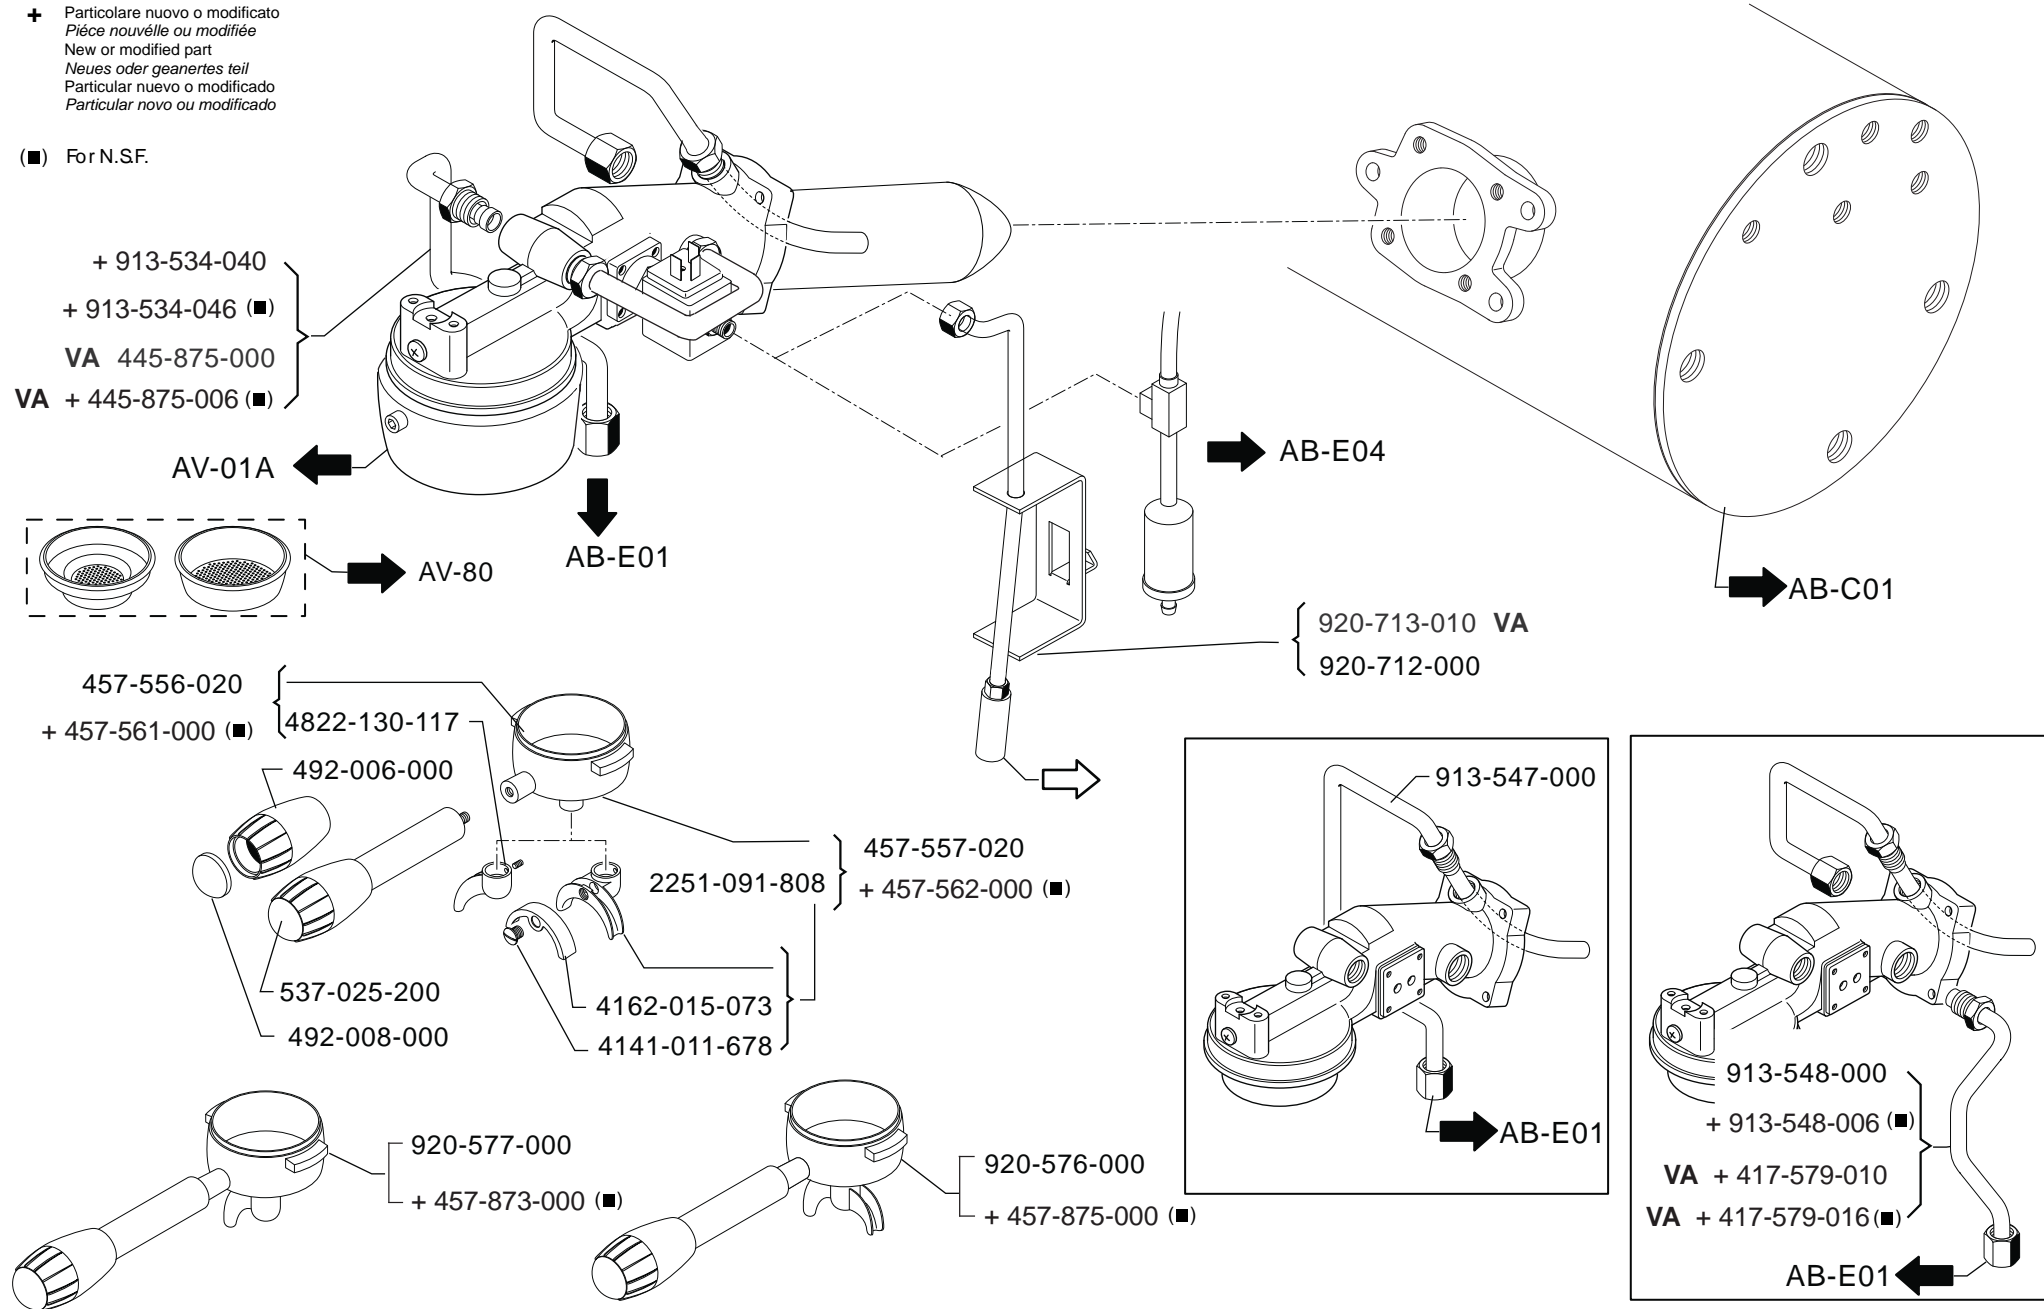

+ Particolare nuovo o modificato
Pièce nouvelle ou modifiée
New or modified part
Neues oder geaertes teil
Particular nuevo o modificado
Particular novo ou modificado

(■) For N.S.F.