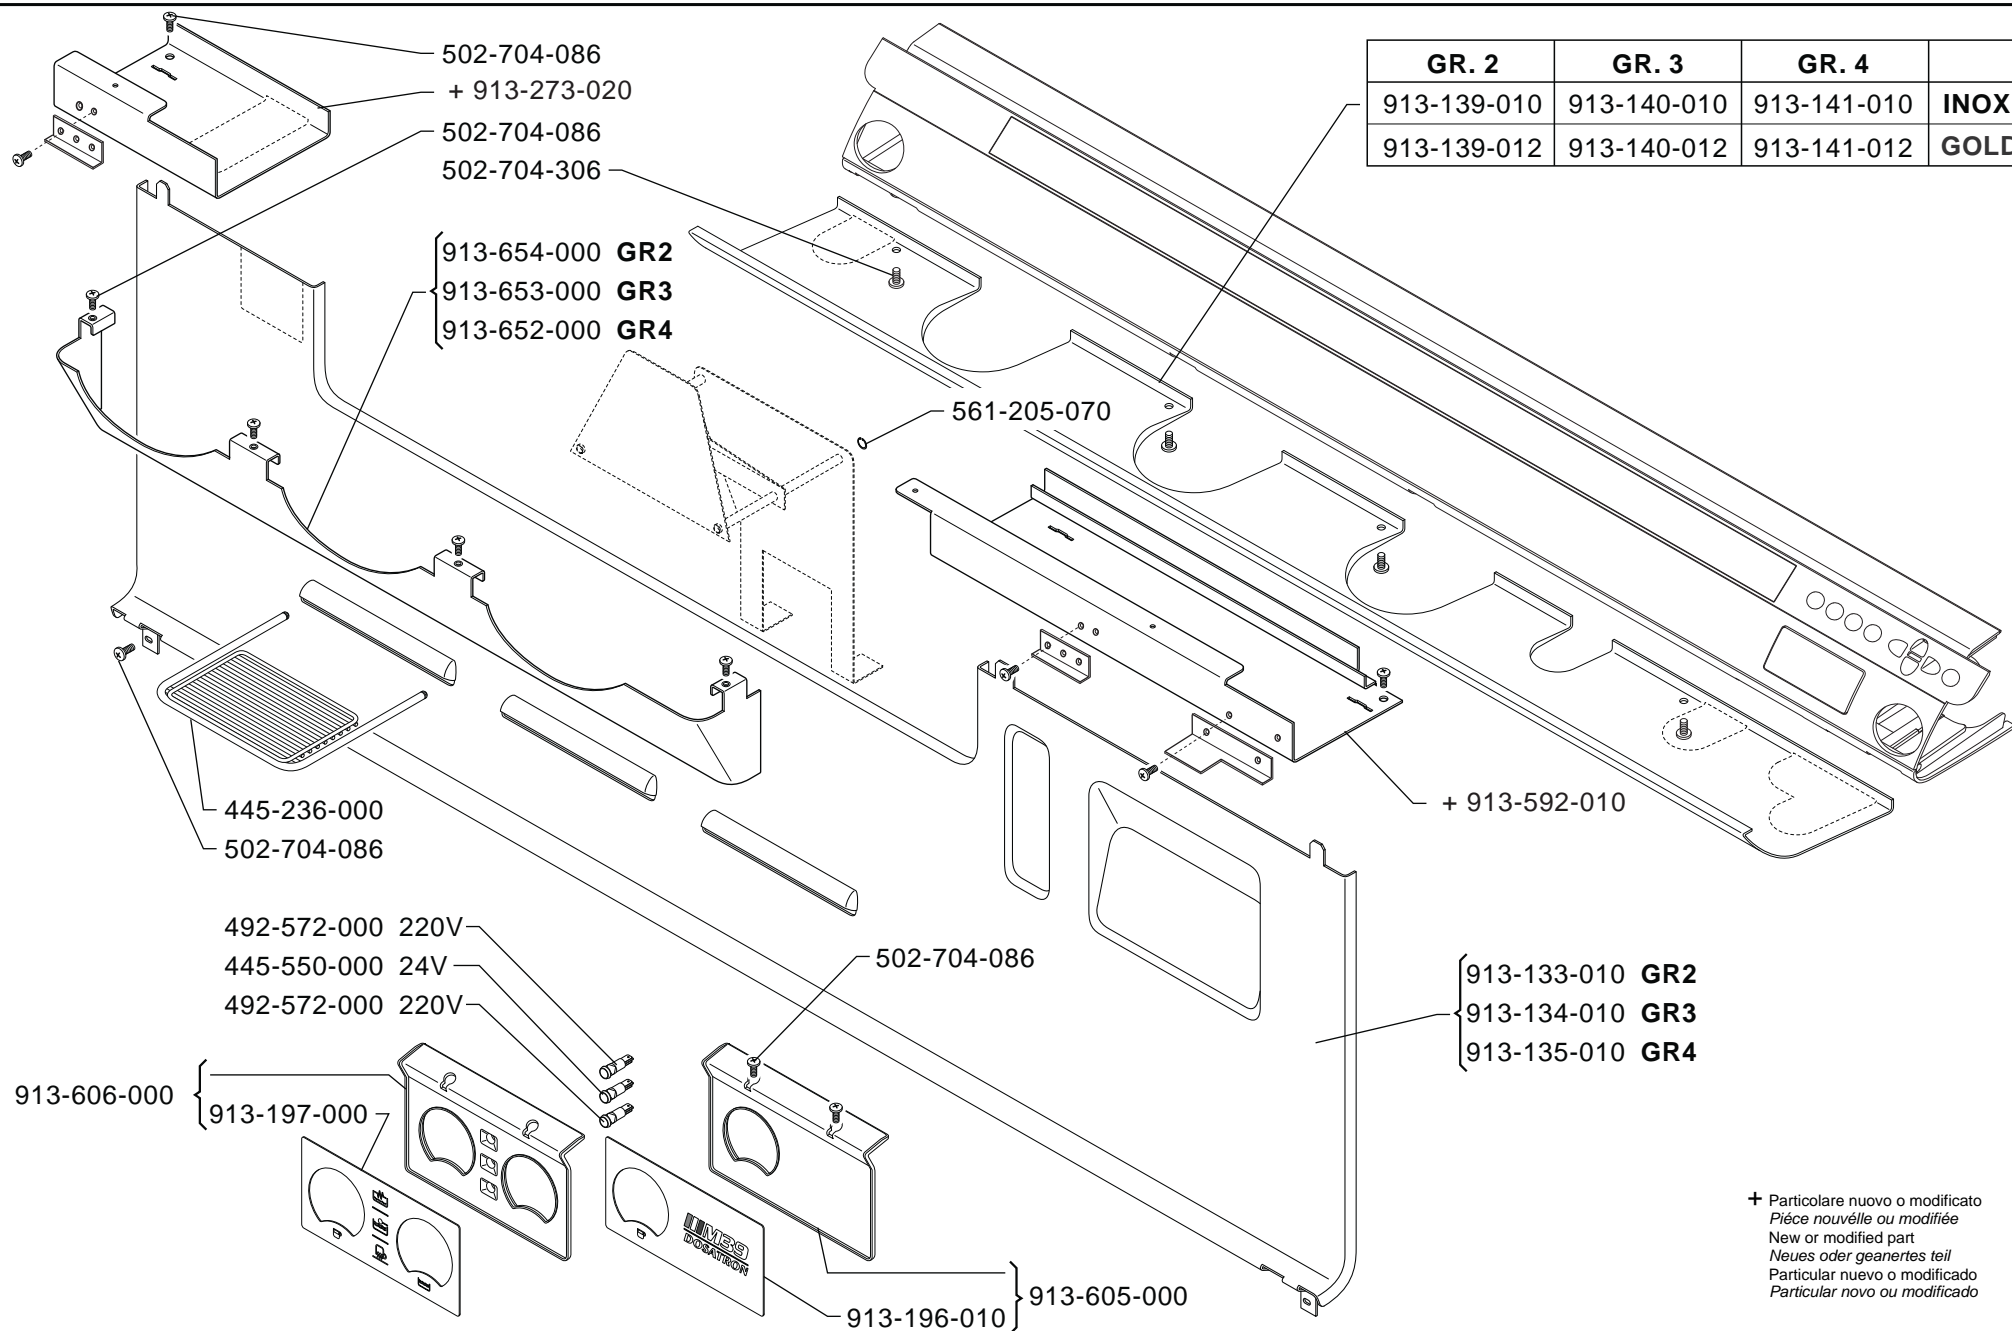

GR. 2	GR. 3	GR. 4	
913-139-010	913-140-010	913-141-010	INOX
913-139-012	913-140-012	913-141-012	GOLD

+ Particolare nuovo o modificato
Pièce nouvelle ou modifiée
New or modified part
Neues oder geaertes teil
Particular nuevo o modificado
Particular novo ou modificado