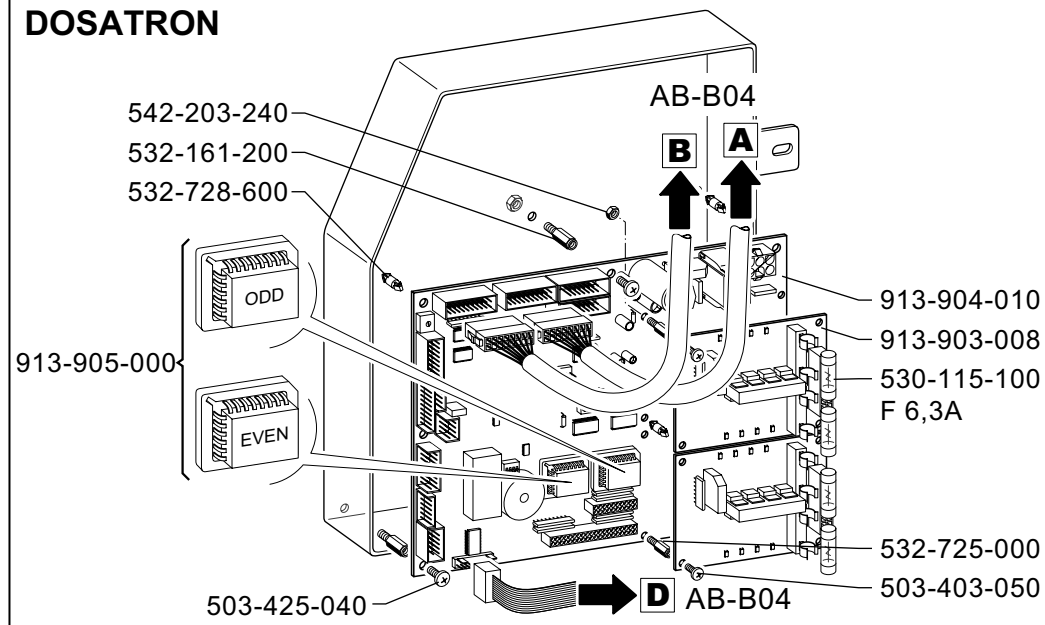

CLASSIC

DOSATRON

DOSATRON

DOSATRON R