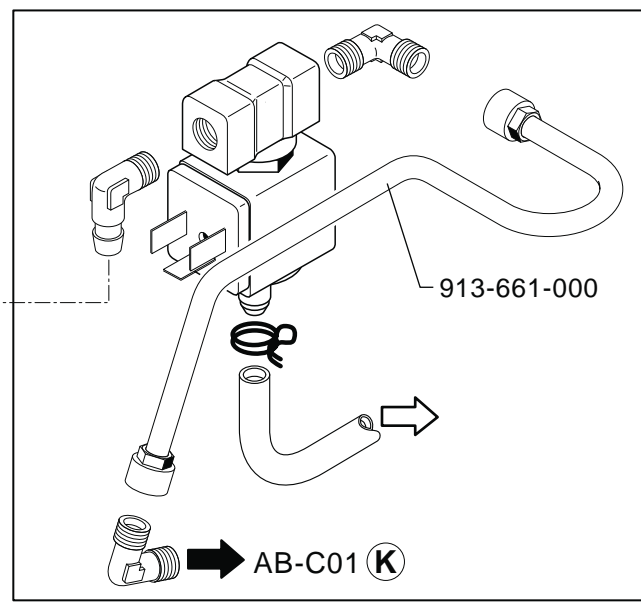

* Particolare venduto a metro lineare
Article vendu au mètre linéaire
Item sold per linear meter
Artikel wird am laufenden Meter verkauft
Particular vendido por metros lineares
Peça vendida por metro linear