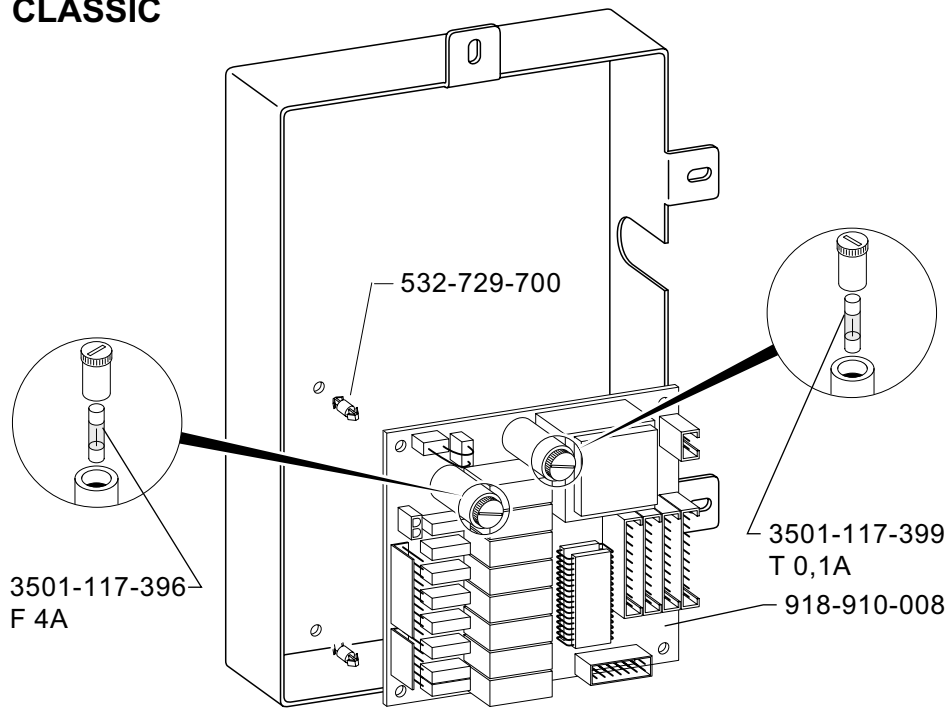

CLASSIC

DOSATRON

DOSATRON

DOSATRON R