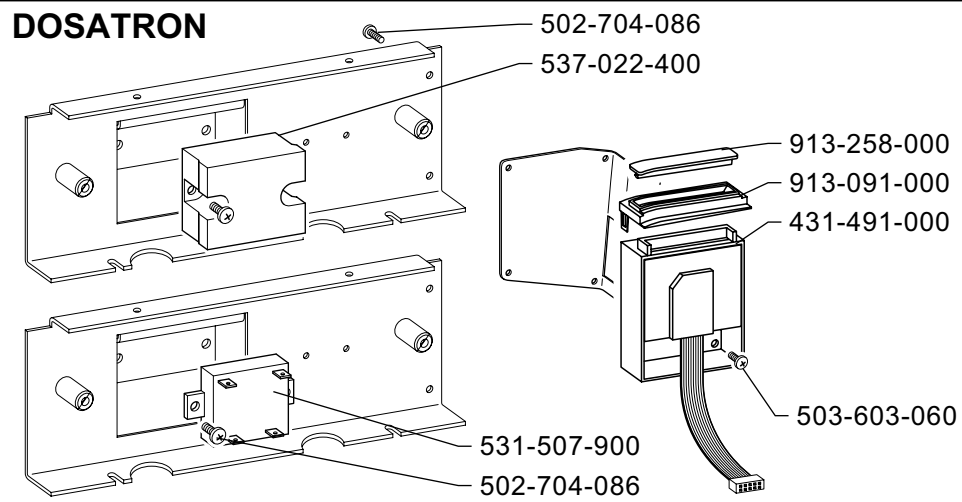

CLASSIC

DOSATRON

DOSATRON

DOSATRON R