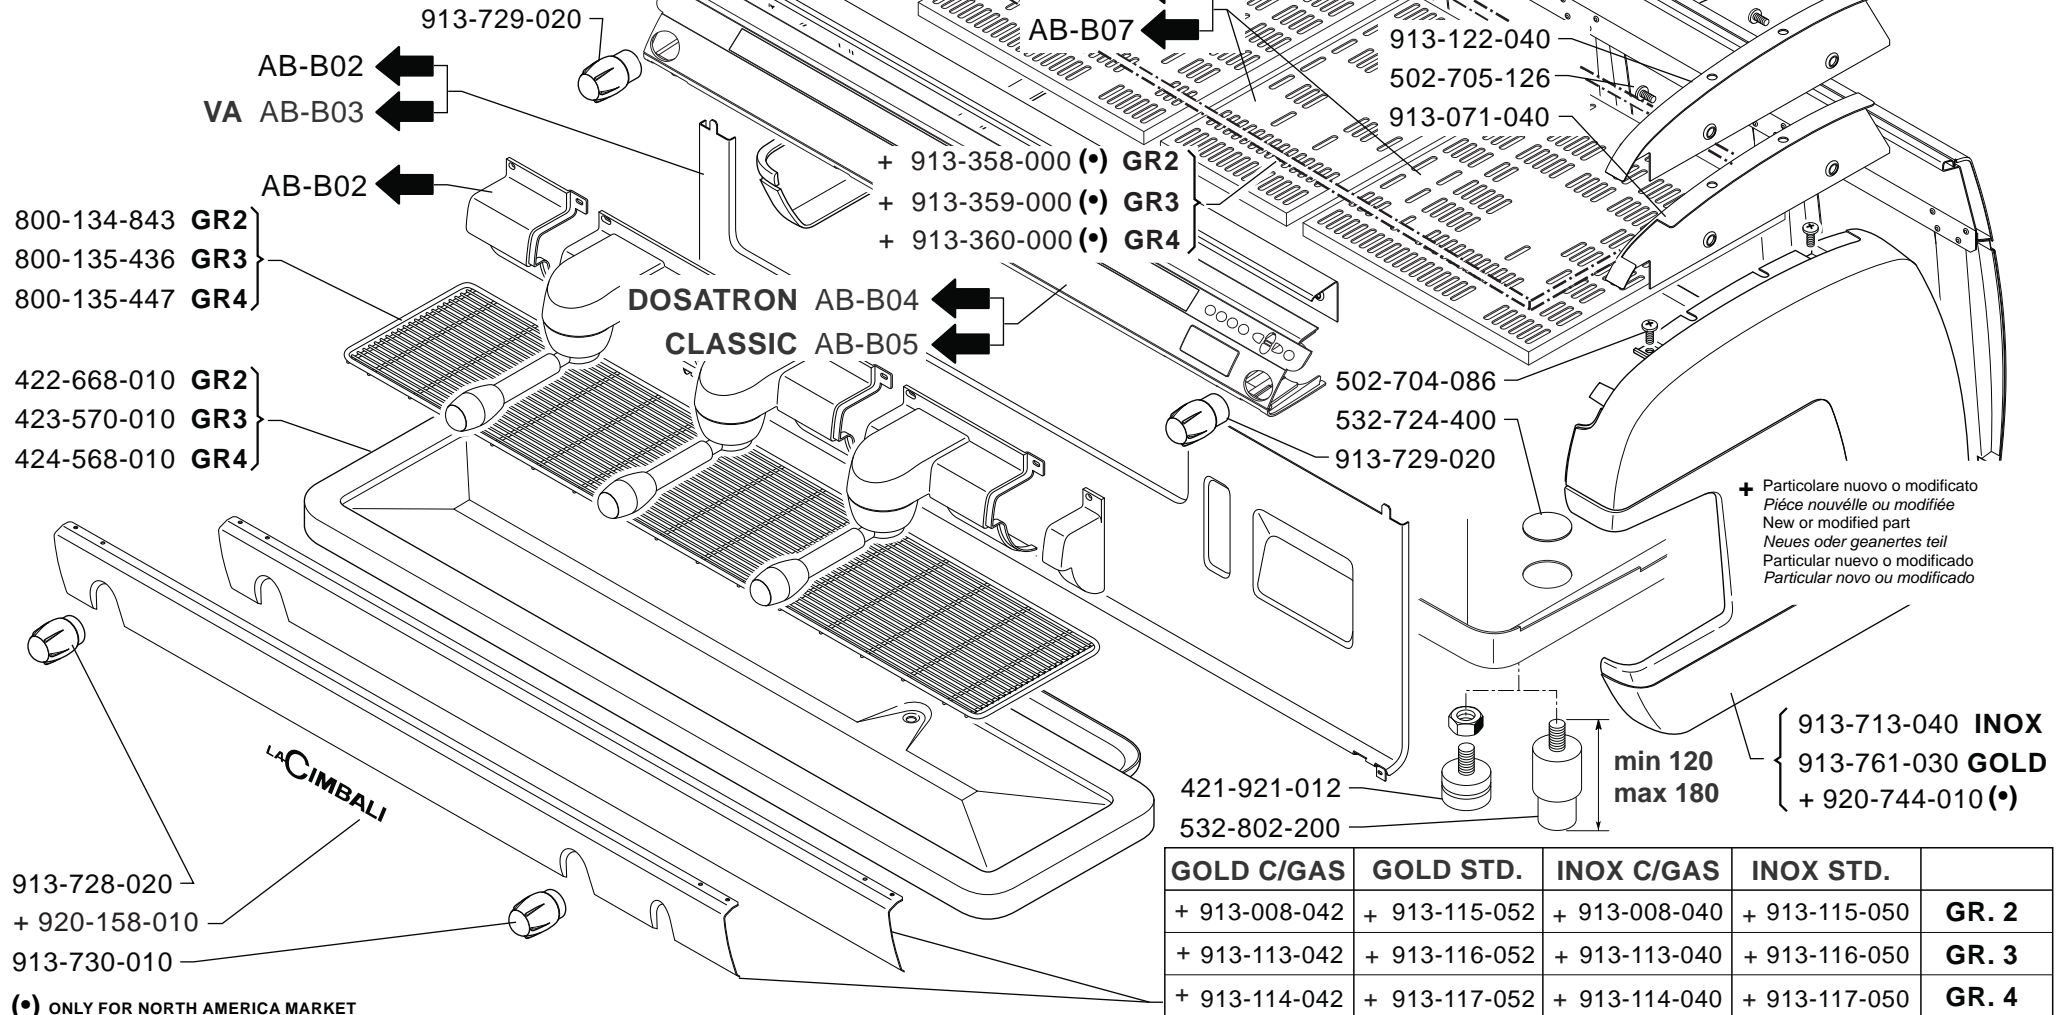

		<b>GAS</b>	913-262-020
		<b>DOSATRON</b>	913-260-040
		<b>CLASSIC</b>	913-261-020

**INOX** 913-714-040  
**GOLD** 913-762-030  
+ 920-743-010 (•)

+ 913-048-024 **GR2**  
+ 913-049-024 **GR3**  
+ 913-050-024 **GR3**

<b>GR. 2</b>	<b>GR. 3</b>	<b>GR. 4</b>	
913-663-000	913-664-000	913-665-000	<b>INOX</b>
913-666-000	913-667-000	913-668-000	<b>GOLD</b>

GR. 2	GR. 3	GR. 4	
913-139-010	913-140-010	913-141-010	<b>INOX</b>
913-139-012	913-140-012	913-141-012	<b>GOLD</b>

\* Particolare venduto a metro lineare  
Article vendu au mètre linéaire  
Item sold per linear meter  
Artikel wird am laufenden Meter verkauft  
Particular vendido por metros lineares  
Peça vendida por metro linear

421-214-000 GR2  
(5 x 1,5)  
+ 530-112-900 GR2 (•)  
(AWG 12/3)

423-060-000 GR3-4  
(5 x 2,5)

531-491-400  
+ 535-668-000

544-400-230  
913-728-020  
532-021-118 DOSATRON  
532-014-508 DOSATRON  
532-011-608 CLASSIC