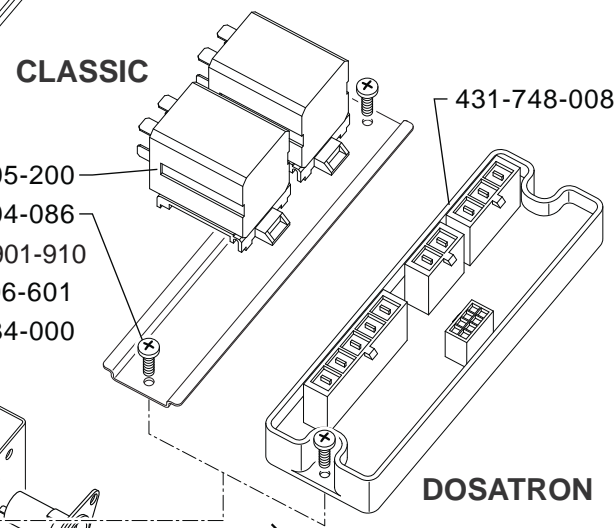

421-214-000 GR2  
(5 x 1,5)  
+ 530-112-900 GR2 (•)  
(AWG 12/3)

423-060-000 GR3-4  
(5 x 2,5)

531-491-400  
+ 535-668-000

544-400-230  
913-728-020  
532-021-118 DOSATRON  
532-014-508 DOSATRON  
532-011-608 CLASSIC