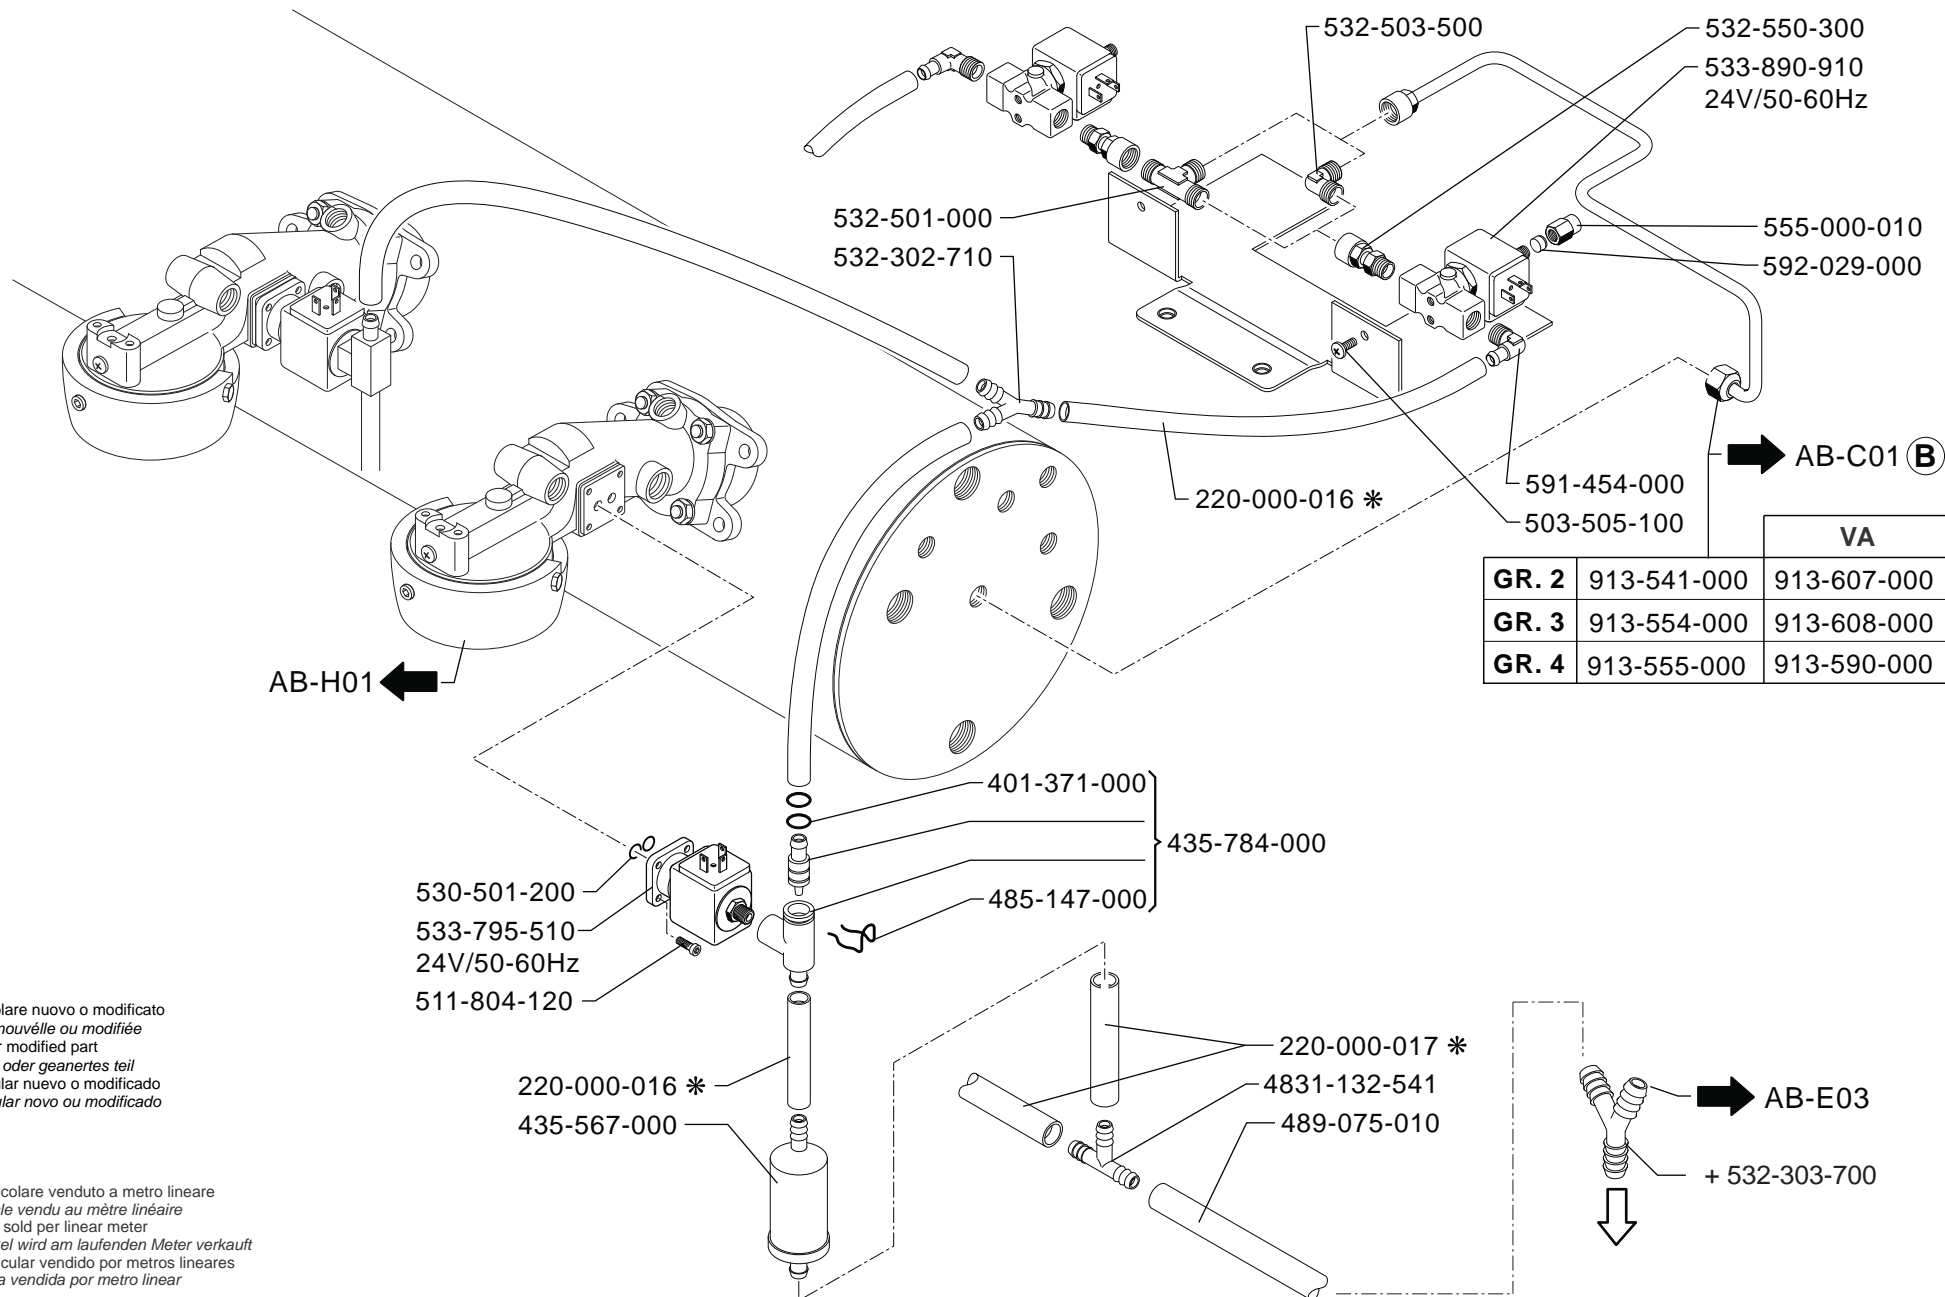

AB-H01

+ Particolare nuovo o modificato
Pièce nouvelle ou modifiée
New or modified part
Neues oder geaertes teil
Particular nuevo o modificado
Particular novo ou modificado

* Particolare venduto a metro lineare
Article vendu au mètre linéaire
Item sold per linear meter
Artikel wird am laufenden Meter verkauft
Particular vendido por metros lineares
Peça vendida por metro linear