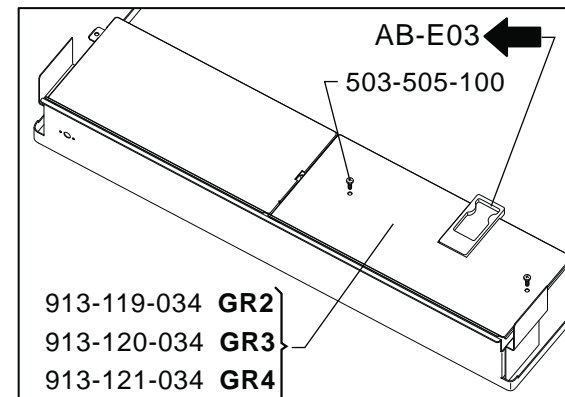

421-214-000 GR2  
(5 x 1,5)  
+ 530-112-900 GR2 (•)  
(AWG 12/3)

423-060-000 GR3-4  
(5 x 2,5)

531-491-400  
+ 535-668-000

544-400-230  
913-728-020  
532-021-118 DOSATRON  
532-014-508 DOSATRON  
532-011-608 CLASSIC