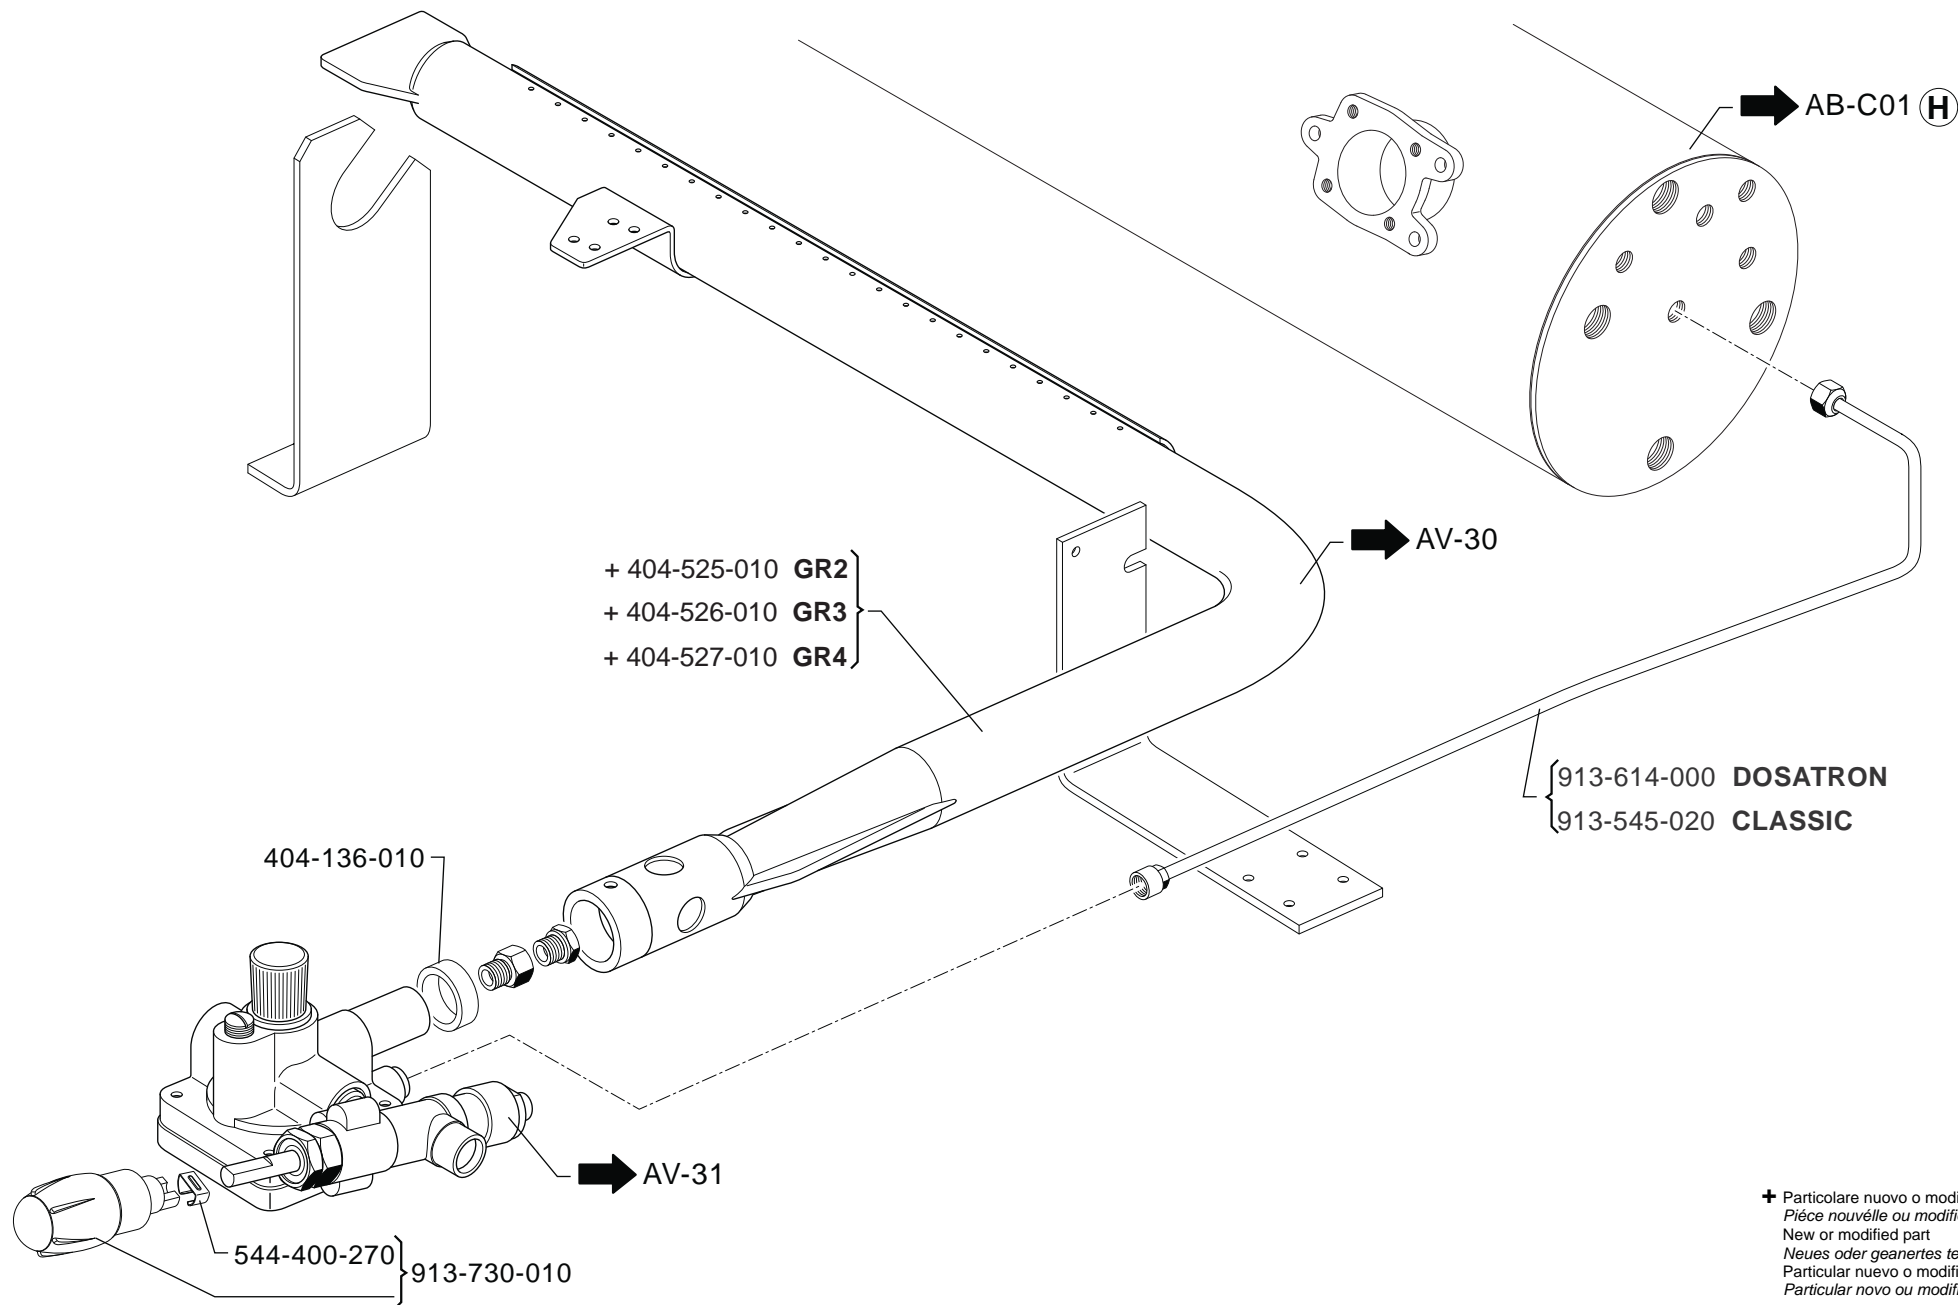

+ Particolare nuovo o modificato
Pièce nouvelle ou modifiée
New or modified part
Neues oder geaertes teil
Particular nuevo o modificado
Particular novo ou modificado